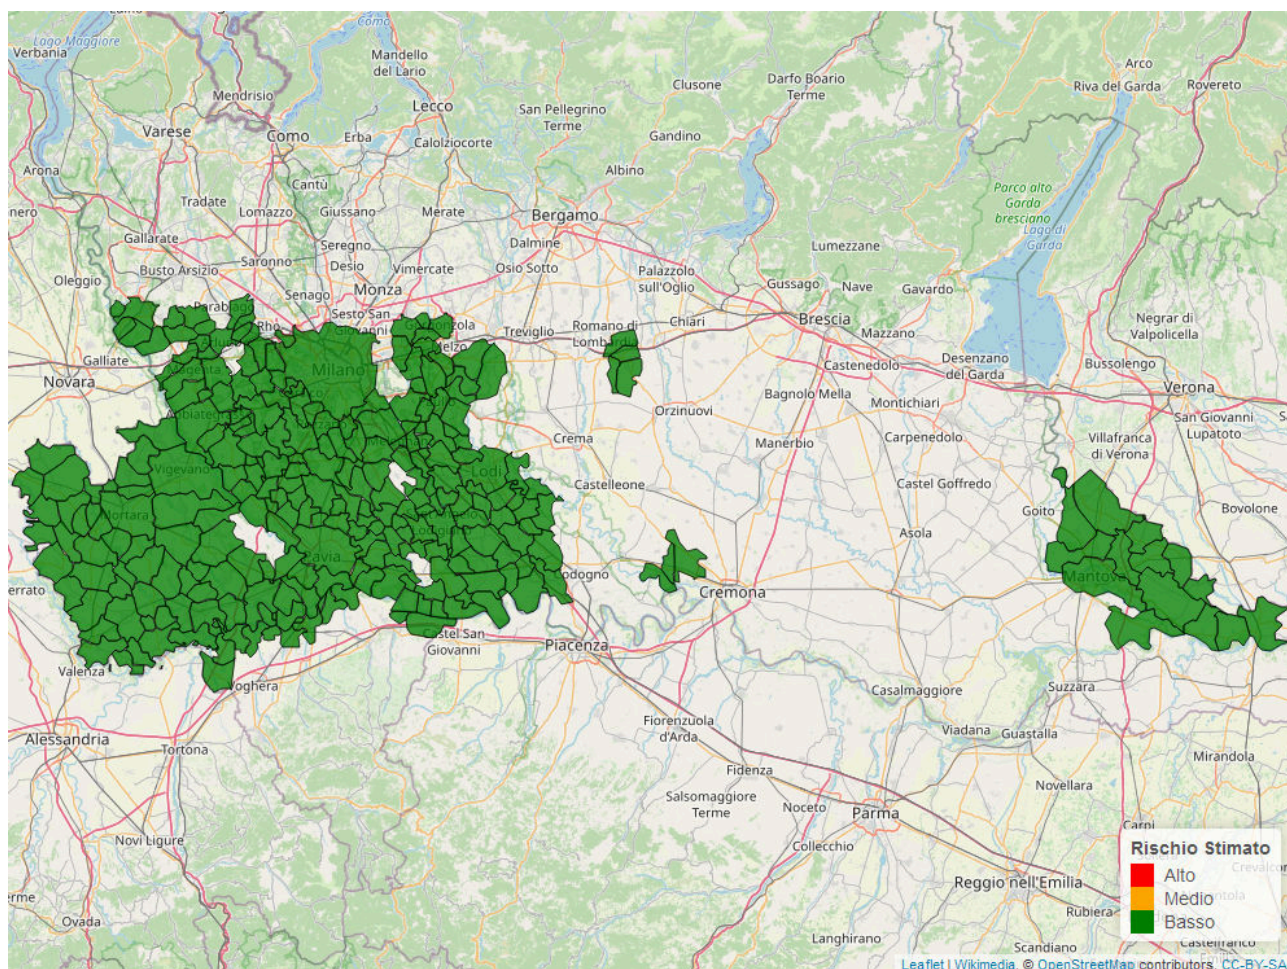

Bollettino Riso

per la difesa a basso apporto di prodotti fitosanitari
ai sensi della DGR 1376 del 11/3/2019

Mapa di rischio di Infezione Potenziale per il 14/06/2022

La mappa mostra quanto le condizioni meteorologiche giornaliere siano favorevoli ad eventi di infezione da brusone. Le stime sono effettuate a partire da simulazioni condotte con il modello di simulazione *WARM* per il periodo 11/06/2022 - 17/06/2022. Per ciascun comune, il rischio riportato è la media dei valori stimati su celle 2x2km all'interno del comune.

Il valore di *Rischio Medio* corrisponde alla media stimata in un intervallo di ± 3 giorni rispetto alla data corrente.

In collaborazione con:

Andamento per comune dal 11/06/2022 al 17/06/2022

Per ciascun comune dell'area risicola lombarda viene riportato il rischio aggregato stimato per la settimana, insieme all'andamento del rischio stimato nel periodo di ± 3 giorni dalla data corrente. I grafici illustrano l'andamento giornaliero del *Rischio Stimato*.

Si tenga presente che le stime per i giorni futuri sono basate su previsioni meteorologiche, inevitabilmente soggette ad un margine d'errore.

In collaborazione con:

Comune	Rischio Aggregato	Alto	Medio	Basso
Arena Po	Basso		50	
Arluno	Basso		50	
Assago	Basso		50	
Badia Pavese	Basso		50	10
Bagnolo San Vito	Basso		50	
Barbata	Basso		50	
Bareggio	Basso		50	
Basiglio	Basso		50	
Bastida Pancarana	Basso			10

In collaborazione con:

Comune	Rischio Aggregato	Alto	Medio	Basso
Battuda	Basso		50	
Belgioioso	Basso		45	5
Bereguardo	Basso		55	
Besate	Basso		55	
Bigarello	Basso		55	10
Binasco	Basso		55	
Boffalora sopra Ticino	Basso		55	
Borgarello	Basso		55	
Borghetto Lodigiano	Basso		55	10