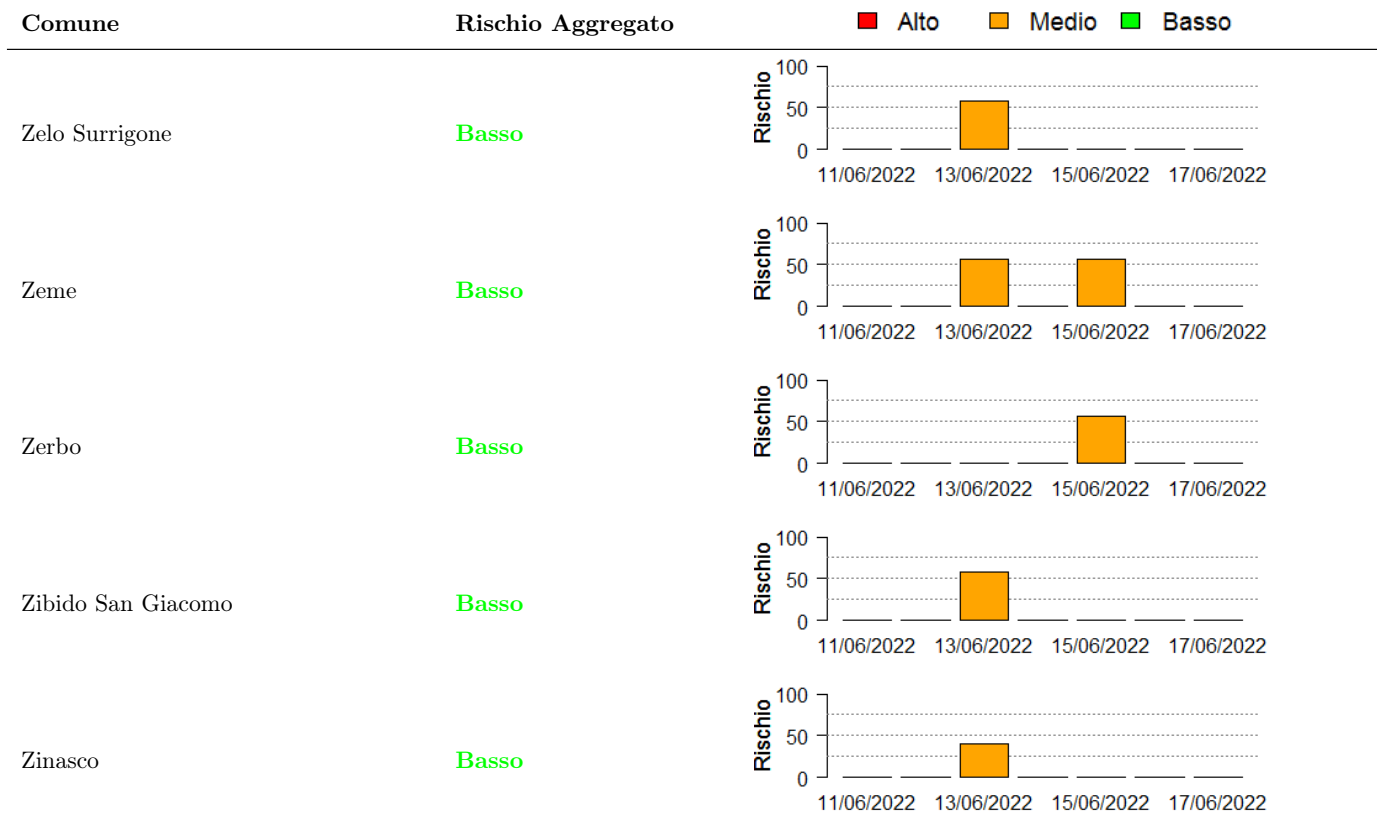

In collaborazione con: