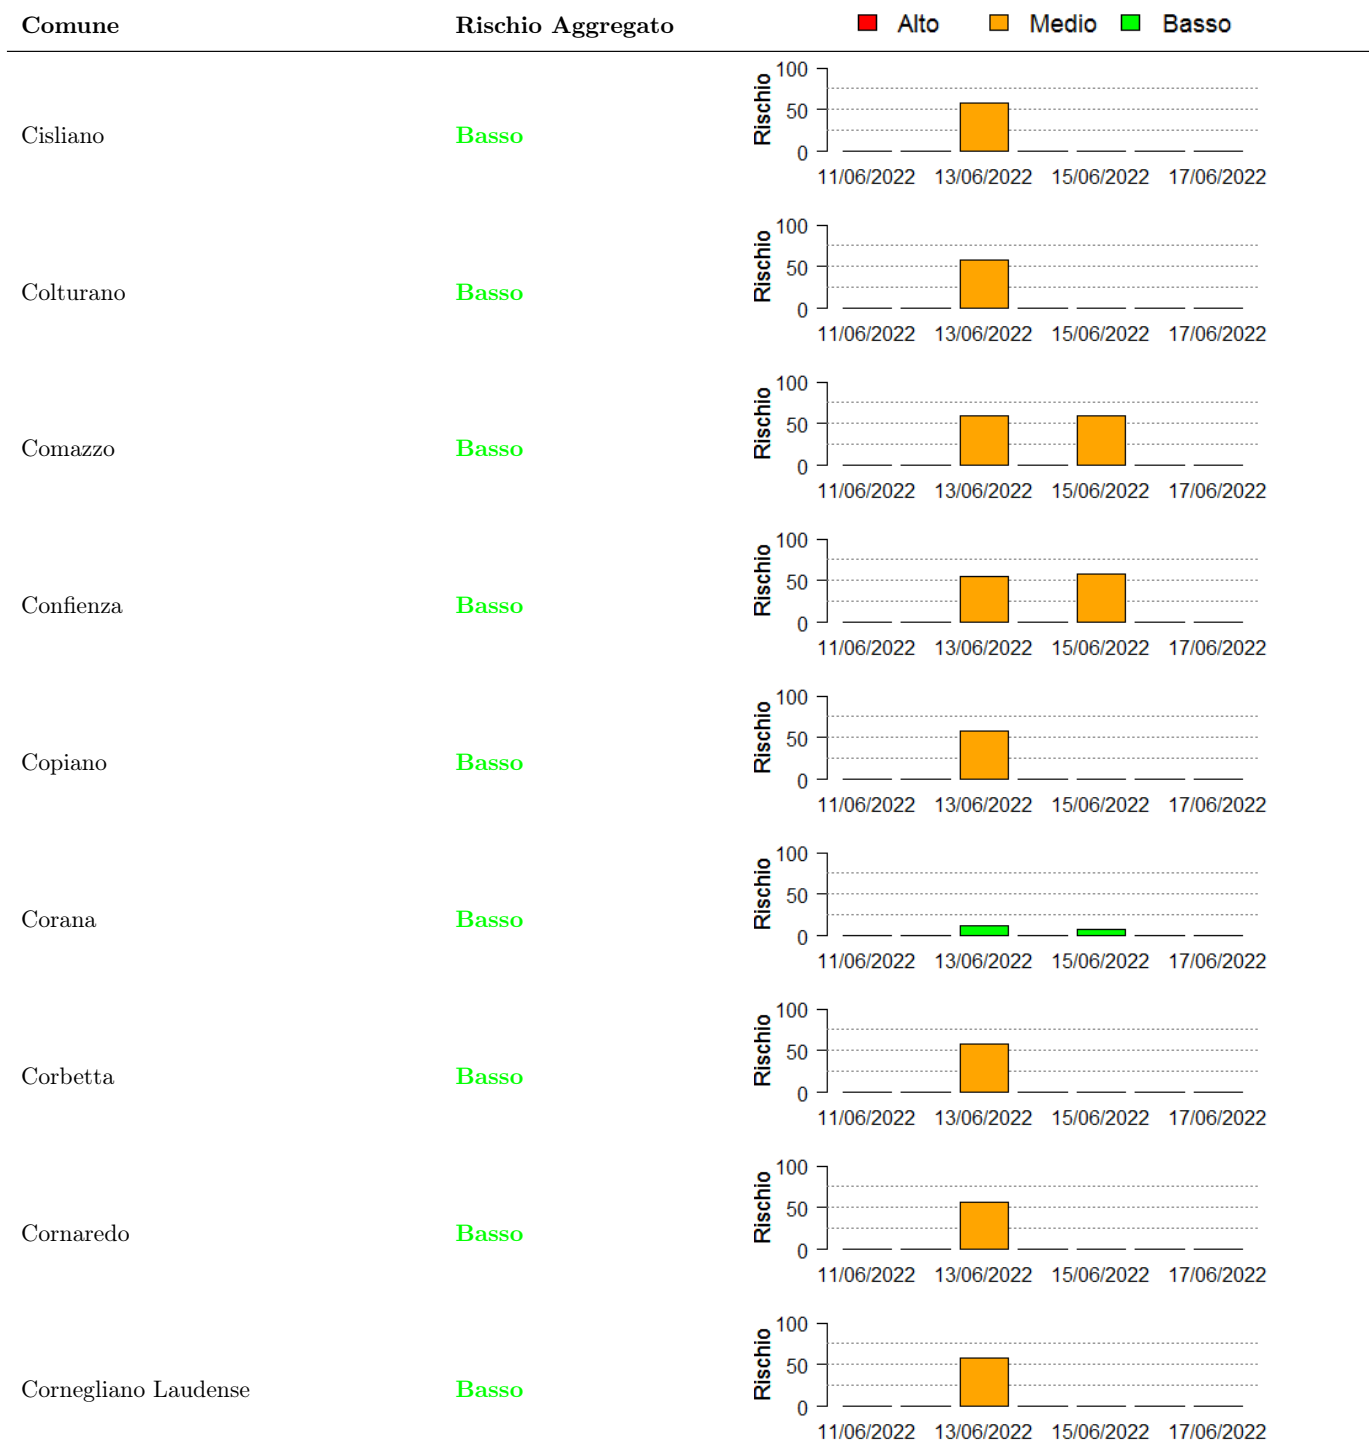

In collaborazione con: