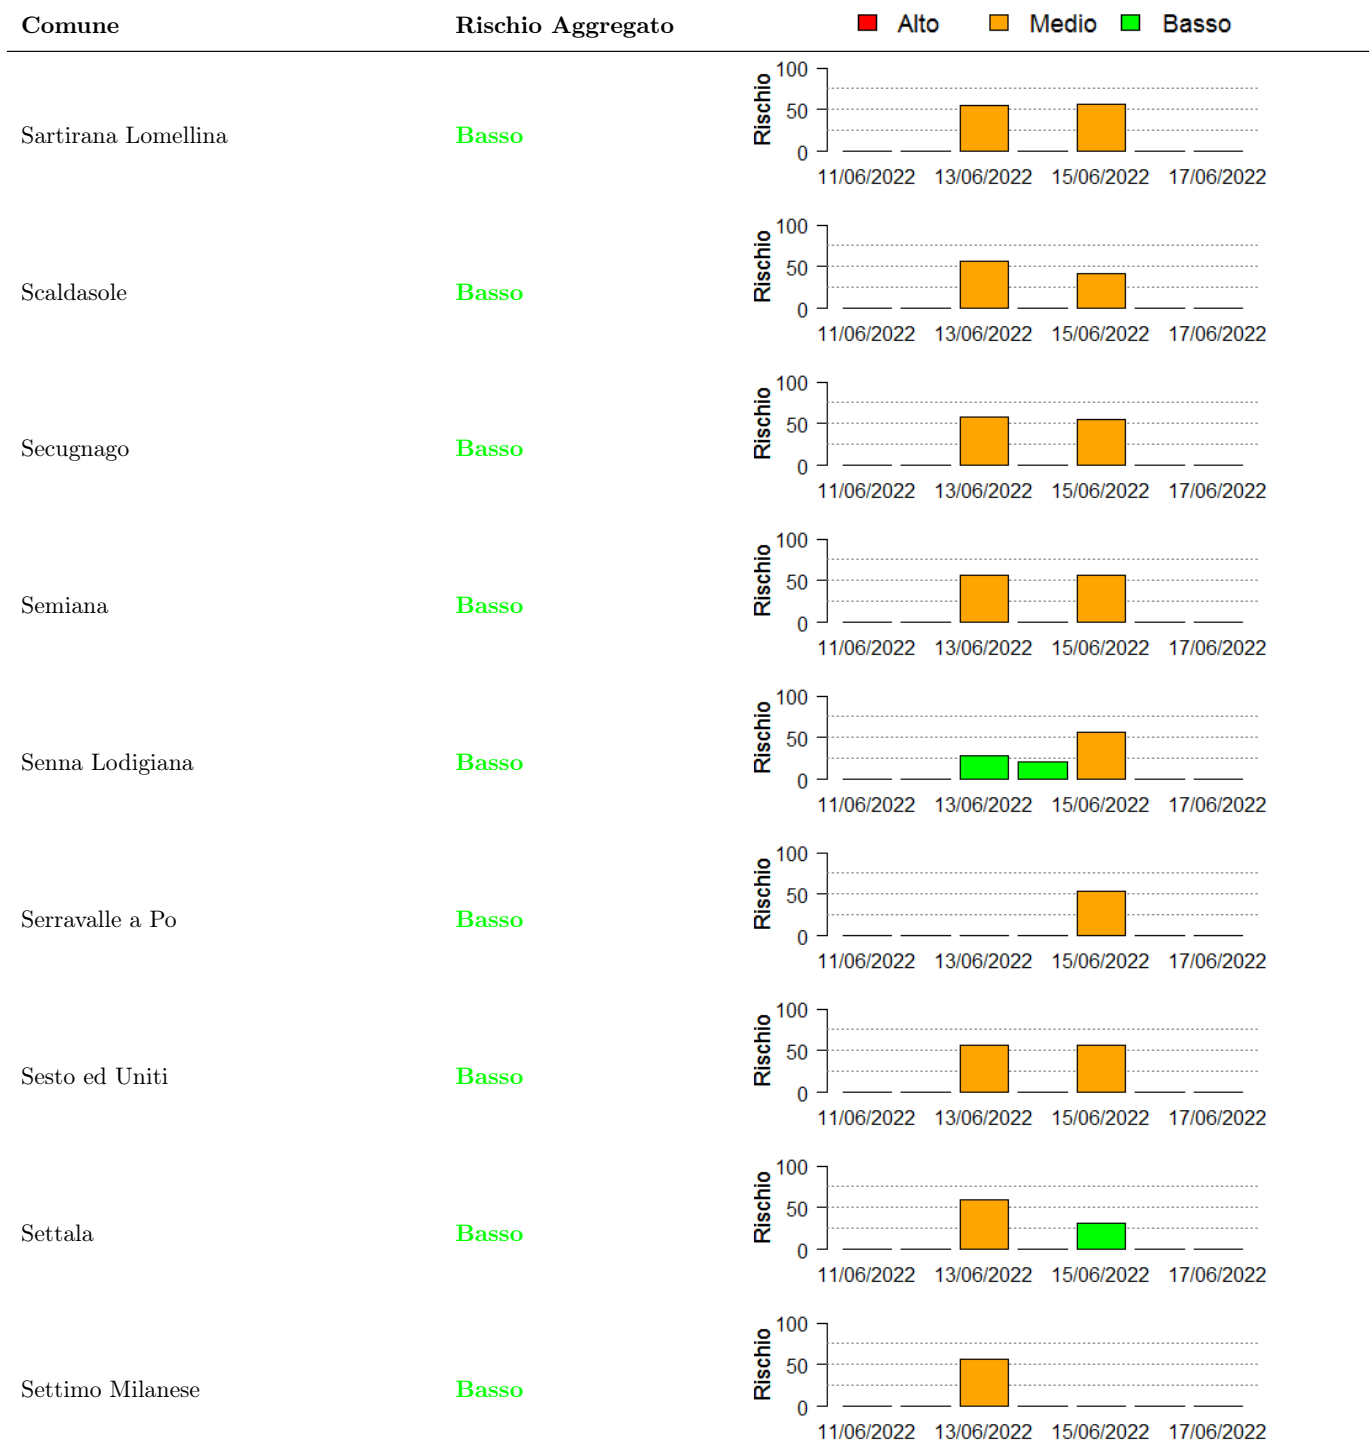

In collaborazione con: