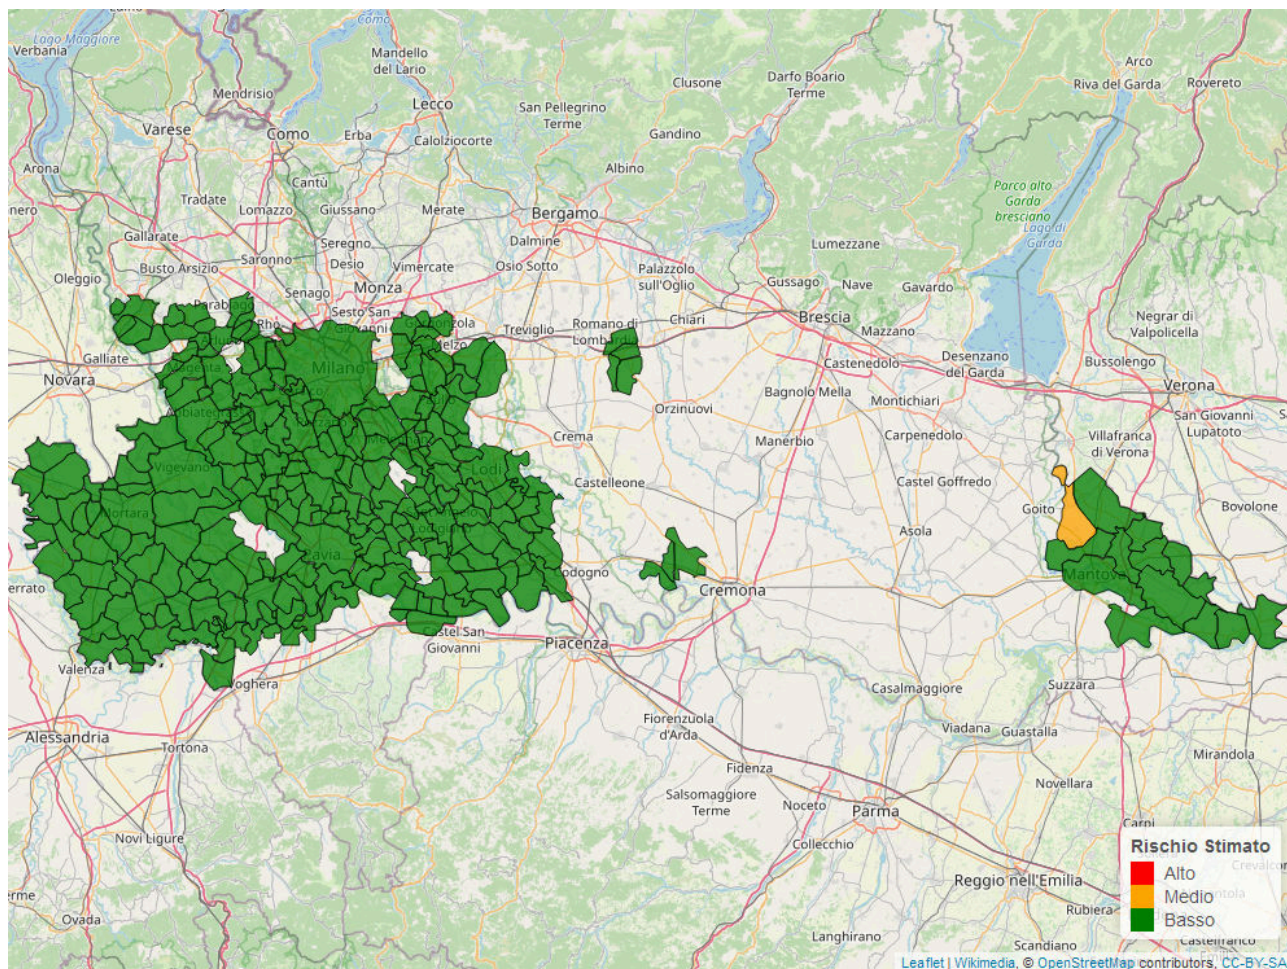

Bollettino Riso

per la difesa a basso apporto di prodotti fitosanitari
ai sensi della DGR 1376 del 11/3/2019

Mappa di rischio di Infezione Potenziale per il 18/06/2022

La mappa mostra quanto le condizioni meteorologiche giornaliere siano favorevoli ad eventi di infezione da brusone. Le stime sono effettuate a partire da simulazioni condotte con il modello di simulazione *WARM* per il periodo 15/06/2022 - 21/06/2022. Per ciascun comune, il rischio riportato è la media dei valori stimati su celle 2x2km all'interno del comune.

Il valore di *Rischio Medio* corrisponde alla media stimata in un intervallo di ± 3 giorni rispetto alla data corrente.

In collaborazione con:

Andamento per comune dal 15/06/2022 al 21/06/2022

Per ciascun comune dell'area risicola lombarda viene riportato il rischio aggregato stimato per la settimana, insieme all'andamento del rischio stimato nel periodo di ± 3 giorni dalla data corrente. I grafici illustrano l'andamento giornaliero del *Rischio Stimato*.

Si tenga presente che le stime per i giorni futuri sono basate su previsioni meteorologiche, inevitabilmente soggette ad un margine d'errore.

In collaborazione con:

In collaborazione con:

Comune	Rischio Aggregato	Alto	Medio	Basso
Battuda	Basso			15/06/2022
Belgioioso	Basso		15/06/2022, 21/06/2022	
Bereguardo	Basso		21/06/2022	
Besate	Basso		21/06/2022	
Bigarello	Basso		15/06/2022, 17/06/2022, 21/06/2022	
Binasco	Basso		15/06/2022, 21/06/2022	
Boffalora sopra Ticino	Basso		21/06/2022	
Borgarello	Basso		15/06/2022, 21/06/2022	
Borghetto Lodigiano	Basso		15/06/2022, 21/06/2022	