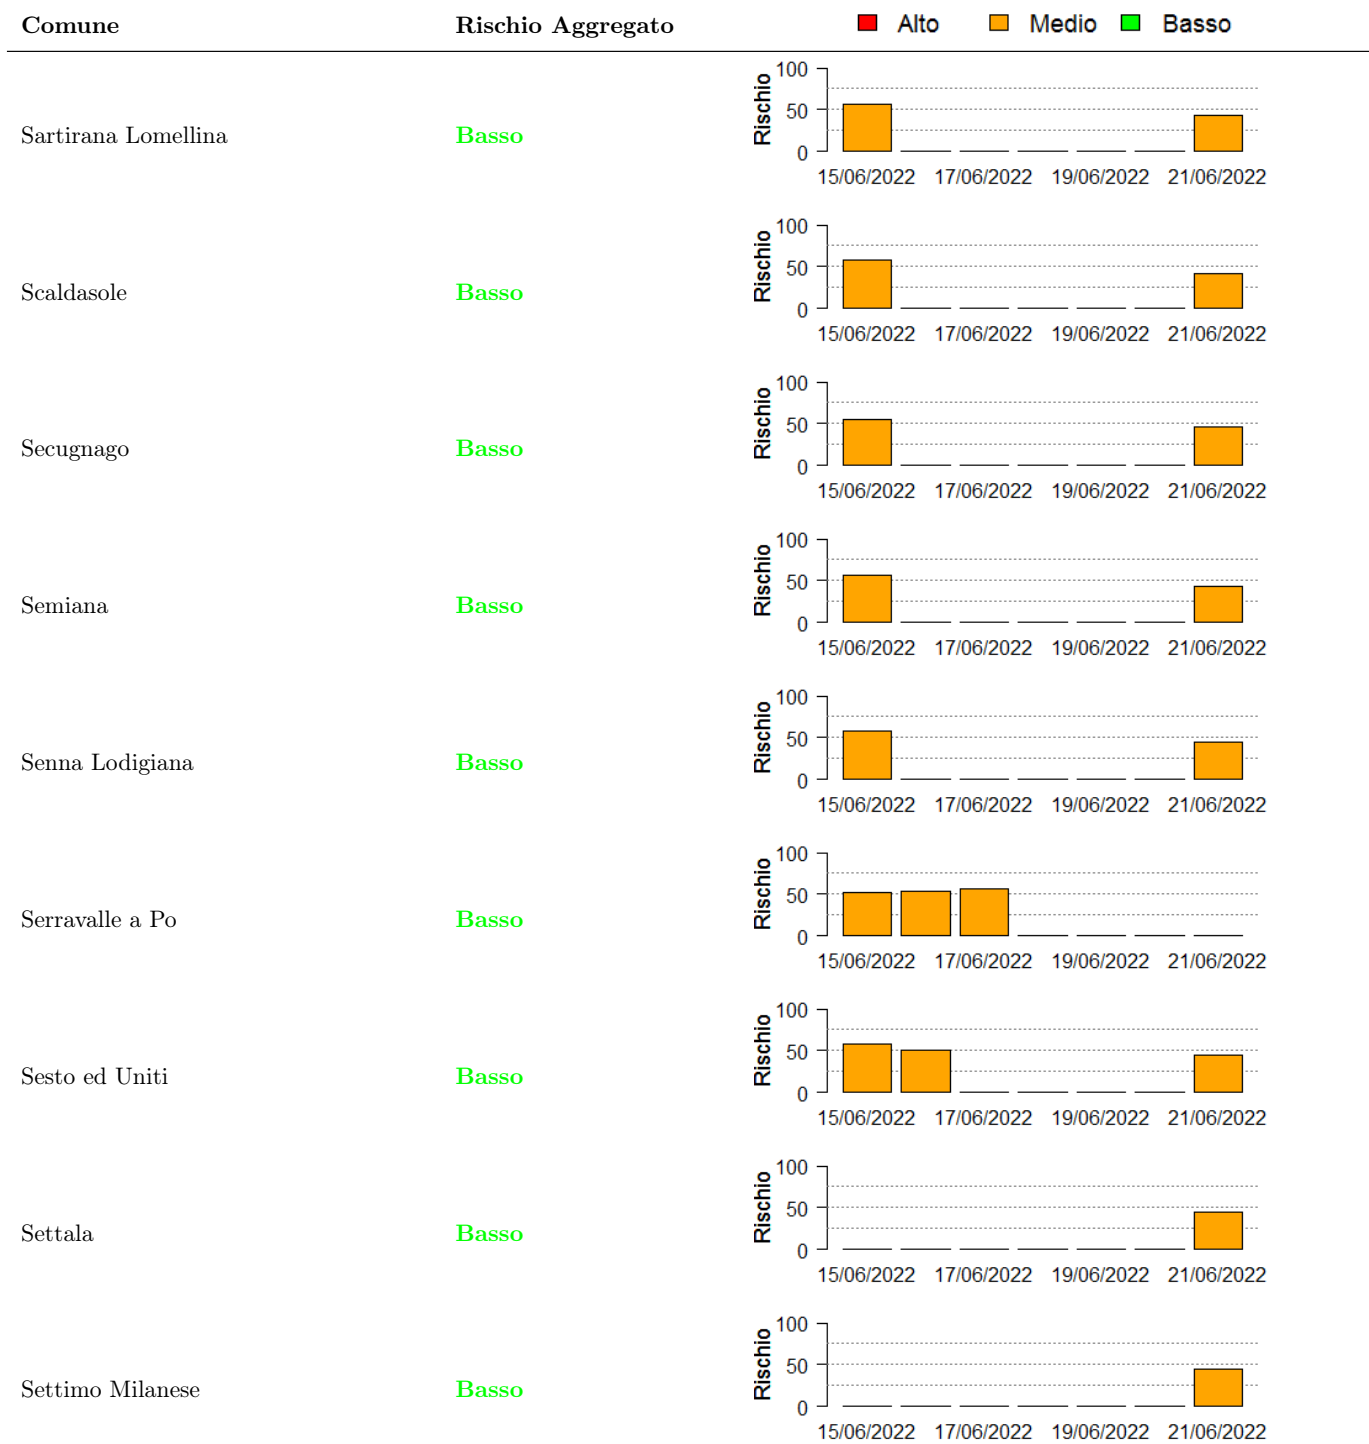

In collaborazione con: