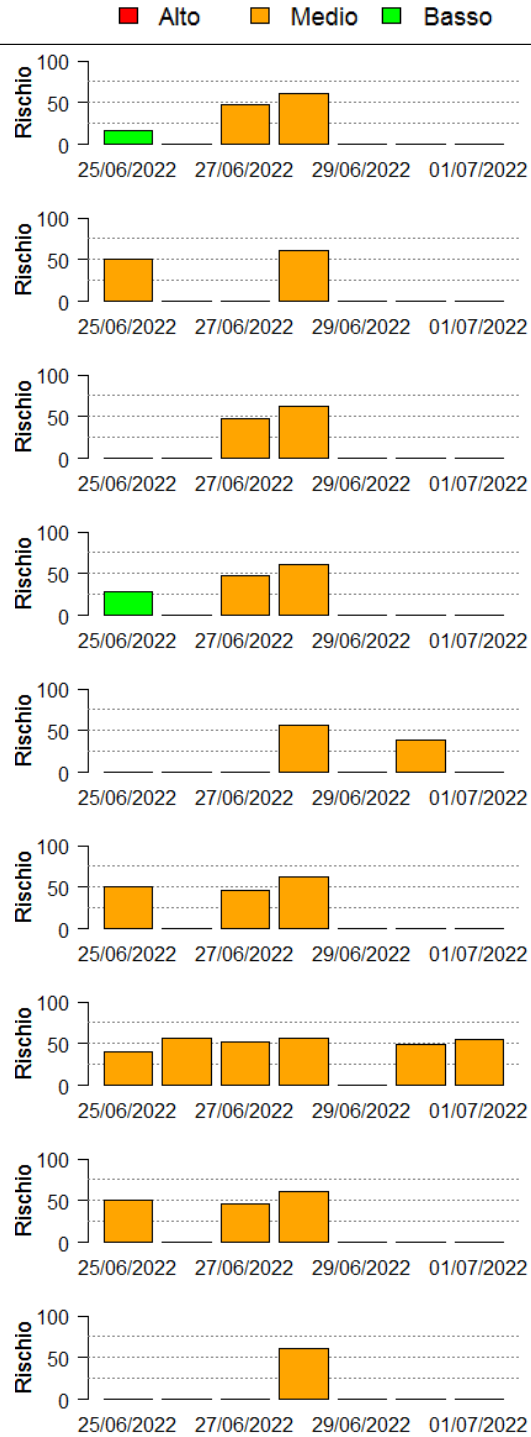

Bollettino Riso

per la difesa a basso apporto di prodotti fitosanitari
ai sensi della DGR 1376 del 11/3/2019

Mappa di rischio di Infezione Potenziale per il 28/06/2022

La mappa mostra quanto le condizioni meteorologiche giornaliere siano favorevoli ad eventi di infezione da brusone. Le stime sono effettuate a partire da simulazioni condotte con il modello di simulazione *WARM* per il periodo 25/06/2022 - 01/07/2022. Per ciascun comune, il rischio riportato è la media dei valori stimati su celle 2x2km all'interno del comune.

Il valore di *Rischio Medio* corrisponde alla media stimata in un intervallo di ± 3 giorni rispetto alla data corrente.

In collaborazione con:

Andamento per comune dal 25/06/2022 al 01/07/2022

Per ciascun comune dell'area risicola lombarda viene riportato il rischio aggregato stimato per la settimana, insieme all'andamento del rischio stimato nel periodo di ± 3 giorni dalla data corrente. I grafici illustrano l'andamento giornaliero del *Rischio Stimato*.

Si tenga presente che le stime per i giorni futuri sono basate su previsioni meteorologiche, inevitabilmente soggette ad un margine d'errore.

In collaborazione con:

Comune	Rischio Aggregato	Alto	Medio	Basso
Arena Po	Basso		50	
Arluno	Medio		50	
Assago	Basso		50	25
Badia Pavese	Basso		60	
Bagnolo San Vito	Basso		60	
Barbata	Basso		50	25
Bareggio	Medio		50	
Basiglio	Basso		50	
Bastida Pancarana	Basso		60	

In collaborazione con:

Comune	Rischio Aggregato	Alto	Medio	Basso
Battuda	Basso			
Belgioioso	Basso			
Beregardo	Basso			
Besate	Basso			
Bigarello	Basso			
Binasco	Basso			
Boffalora sopra Ticino	Medio			
Borgarello	Basso			
Borghetto Lodigiano	Basso			