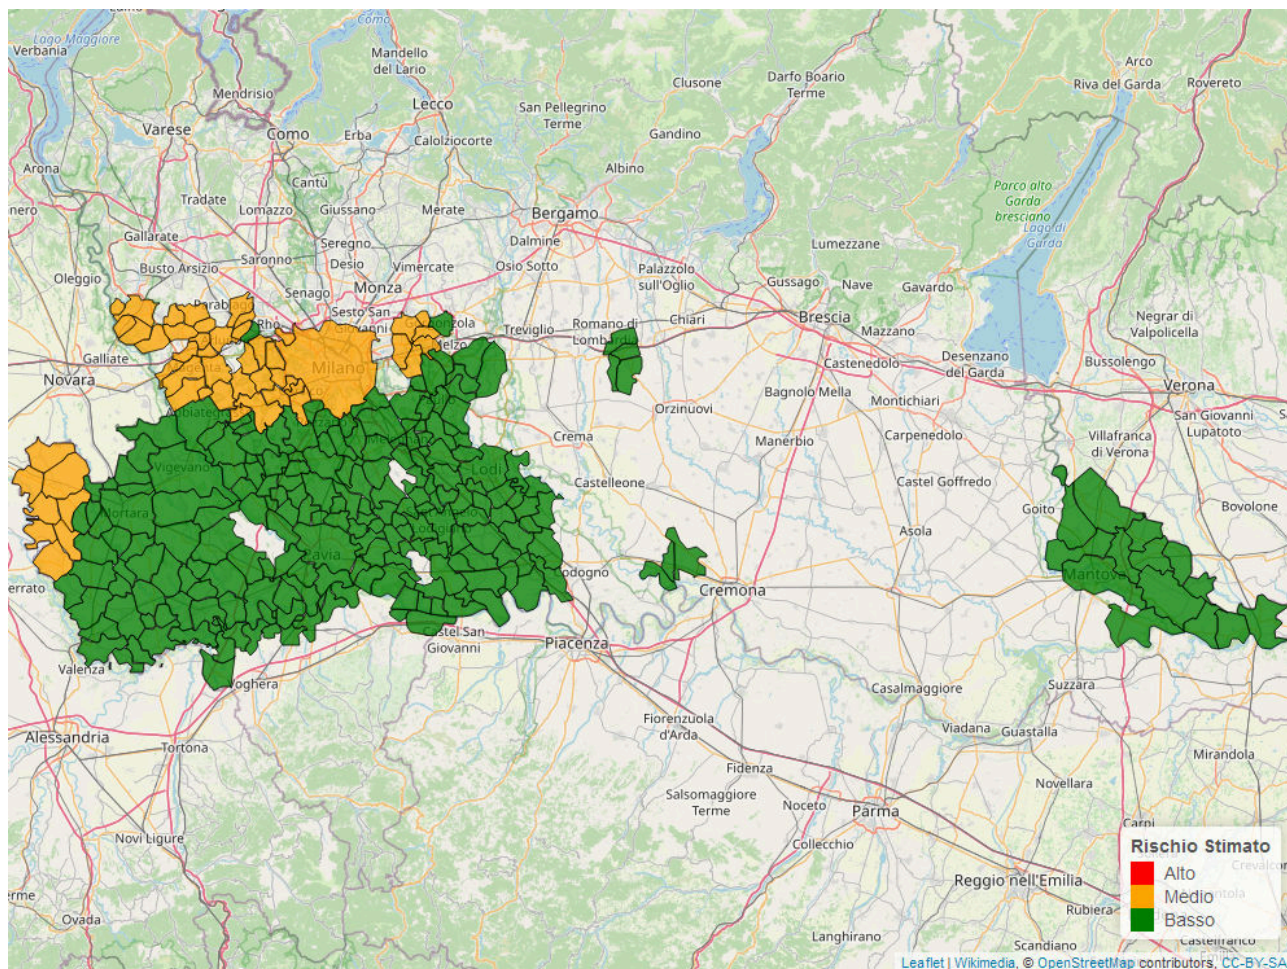

Bollettino Riso

per la difesa a basso apporto di prodotti fitosanitari
ai sensi della DGR 1376 del 11/3/2019

Mappa di rischio di Infezione Potenziale per il 28/06/2022

La mappa mostra quanto le condizioni meteorologiche giornaliere siano favorevoli ad eventi di infezione da brusone. Le stime sono effettuate a partire da simulazioni condotte con il modello di simulazione *WARM* per il periodo 25/06/2022 - 01/07/2022. Per ciascun comune, il rischio riportato è la media dei valori stimati su celle 2x2km all'interno del comune.

Il valore di *Rischio Medio* corrisponde alla media stimata in un intervallo di ± 3 giorni rispetto alla data corrente.

In collaborazione con:

Andamento per comune dal 25/06/2022 al 01/07/2022

Per ciascun comune dell'area risicola lombarda viene riportato il rischio aggregato stimato per la settimana, insieme all'andamento del rischio stimato nel periodo di ± 3 giorni dalla data corrente. I grafici illustrano l'andamento giornaliero del *Rischio Stimato*.

Si tenga presente che le stime per i giorni futuri sono basate su previsioni meteorologiche, inevitabilmente soggette ad un margine d'errore.

In collaborazione con:

Comune	Rischio Aggregato	Alto	Medio	Basso
Arena Po	Basso		50	
Arluno	Medio		50	
Assago	Basso		50	25
Badia Pavese	Basso		60	
Bagnolo San Vito	Basso		60	
Barbata	Basso		50	25
Bareggio	Medio		50	
Basiglio	Basso		50	
Bastida Pancarana	Basso		60	

In collaborazione con:

Comune	Rischio Aggregato	Alto	Medio	Basso
Battuda	Basso			
Belgioioso	Basso			
Beregardo	Basso			
Besate	Basso			
Bigarello	Basso			
Binasco	Basso			
Boffalora sopra Ticino	Medio			
Borgarello	Basso			
Borghetto Lodigiano	Basso			