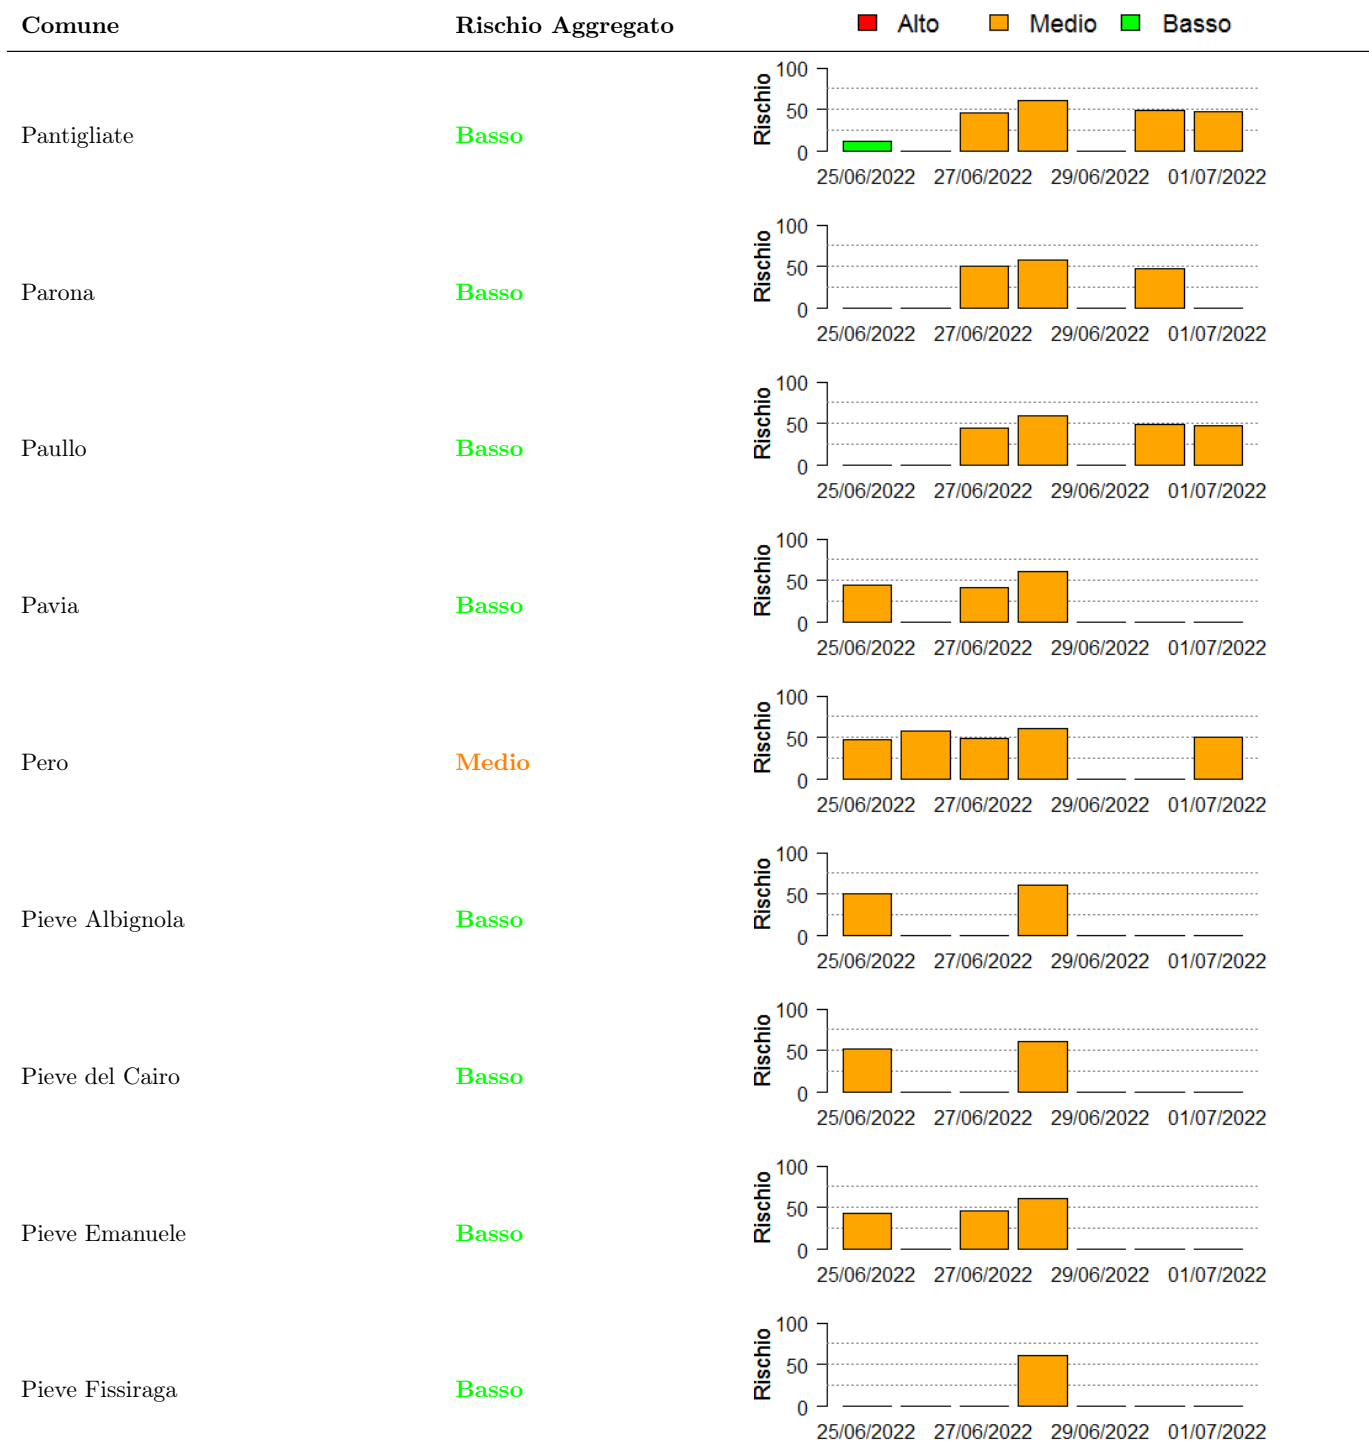

In collaborazione con:

In collaborazione con:

In collaborazione con:

In collaborazione con:

Comune	Rischio Aggregato	Alto	Medio	Basso
Dorno	Basso		50	
Dresano	Basso		50	10
Ferrera Erbognone	Basso		50	
Filighera	Basso		50	10
Fontanella	Basso		50	10
Frascarolo	Basso		50	10
Gaggiano	Medio		50	
Galgagnano	Basso		50	
Galliavola	Basso		50	

In collaborazione con:

In collaborazione con:

In collaborazione con:

Comune	Rischio Aggregato	Alto	Medio	Basso
Merlino	Basso		50	
Mezzana Bigli	Basso		50	
Mezzana Rabattone	Basso		50	
Mezzanino	Basso		50	
Milano	Medio		50	25
Miradolo Terme	Basso		50	
Montanaso Lombardo	Basso		50	
Monticelli Pavese	Basso		50	10
Morimondo	Basso		50	10

In collaborazione con:

In collaborazione con:

Comune	Rischio Aggregato	Alto	Medio	Basso
Orio Litta	Basso		50	
Ospedaletto Lodigiano	Basso		50	
Ossago Lodigiano	Basso		50	
Ossona	Medio		40, 50, 40, 50	10
Ostiglia	Basso		50	
Ottobiano	Basso		40, 30, 50	10
Ozzero	Basso		40, 40, 50	
Palestro	Medio		40, 40, 50, 40, 40	
Pancarana	Basso		40, 50	

In collaborazione con:

In collaborazione con:

In collaborazione con:

Comune	Rischio Aggregato	Alto	Medio	Basso
Robecchetto con Induno	Medio		40, 55, 50, 50, 55	
Robecco sul Naviglio	Medio		45, 55, 50, 55, 40, 50	
Rodano	Medio		35, 45, 55, 50, 50	10
Rognano	Basso		45, 45, 55	
Roncaro	Basso		45, 55	
Roncoferraro	Basso		55	15
Rosasco	Medio		45, 50, 55, 45, 50	
Rosate	Basso		45, 45, 55	
Roverbella	Basso		50	10