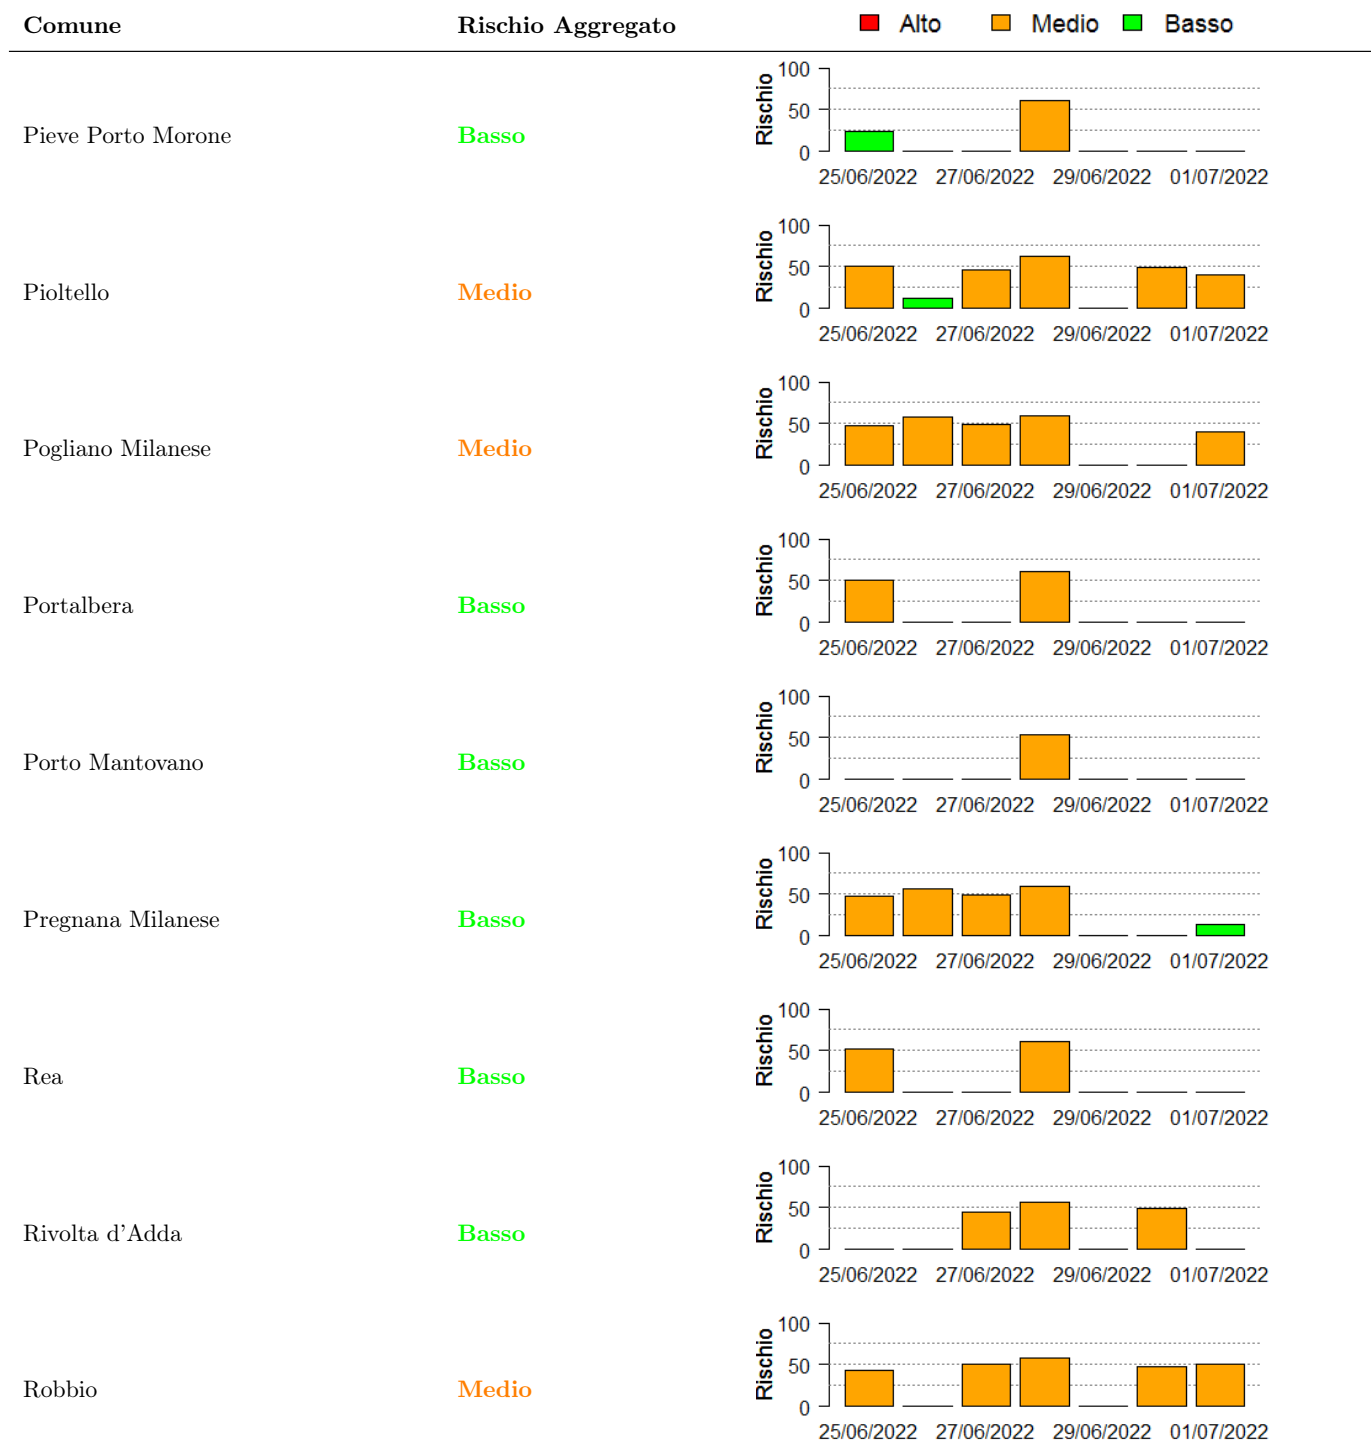

In collaborazione con:

In collaborazione con:

In collaborazione con:

In collaborazione con:

Comune	Rischio Aggregato	Alto	Medio	Basso
Dorno	Basso		50	
Dresano	Basso		50	10
Ferrera Erbognone	Basso		50	
Filighera	Basso		50	10
Fontanella	Basso		50	10
Frascarolo	Basso		50	10
Gaggiano	Medio		50	
Galgagnano	Basso		50	
Galliavola	Basso		50	

In collaborazione con:

In collaborazione con:

In collaborazione con:

Comune	Rischio Aggregato	Alto	Medio	Basso
Merlino	Basso		50	
Mezzana Bigli	Basso		50	
Mezzana Rabattone	Basso		50	
Mezzanino	Basso		50	
Milano	Medio		50	25
Miradolo Terme	Basso		50	
Montanaso Lombardo	Basso		50	
Monticelli Pavese	Basso		50	10
Morimondo	Basso		50	10

In collaborazione con:

In collaborazione con:

Comune	Rischio Aggregato	Alto	Medio	Basso
Orio Litta	Basso		50	
Ospedaletto Lodigiano	Basso		50	
Ossago Lodigiano	Basso		50	
Ossona	Medio		40, 50, 40, 50	10
Ostiglia	Basso		50	
Ottobiano	Basso		40, 30, 50	10
Ozzero	Basso		40, 40, 50	
Palestro	Medio		40, 40, 50, 40, 40	
Pancarana	Basso		40, 50	

In collaborazione con:

In collaborazione con:

In collaborazione con:

Comune	Rischio Aggregato	Alto	Medio	Basso
Robecchetto con Induno	Medio		40, 55, 50, 50, 55	
Robecco sul Naviglio	Medio		45, 55, 50, 55, 40, 50	
Rodano	Medio		35, 45, 55, 50, 50	10
Rognano	Basso		45, 45, 55	
Roncaro	Basso		45, 55	
Roncoferraro	Basso		55	15
Rosasco	Medio		45, 50, 55, 45, 50	
Rosate	Basso		45, 45, 55	
Roverbella	Basso		50	10