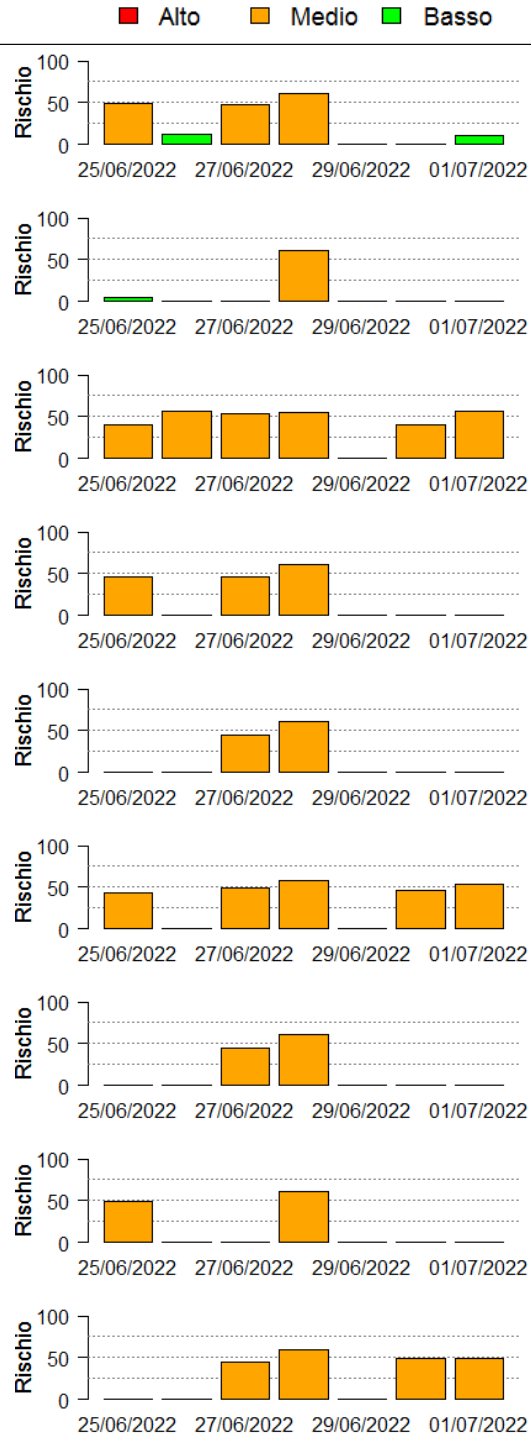

Il valore di *Rischio Medio* corrisponde alla media stimata in un intervallo di ± 3 giorni rispetto alla data corrente.

In collaborazione con:

Andamento per comune dal 25/06/2022 al 01/07/2022

Per ciascun comune dell'area risicola lombarda viene riportato il rischio aggregato stimato per la settimana, insieme all'andamento del rischio stimato nel periodo di ± 3 giorni dalla data corrente. I grafici illustrano l'andamento giornaliero del *Rischio Stimato*.

In collaborazione con:

In collaborazione con:

In collaborazione con:

In collaborazione con:

Comune	Rischio Aggregato	Alto	Medio	Basso
Dorno	Basso		50	
Dresano	Basso		50	10
Ferrera Erbognone	Basso		50	
Filighera	Basso		50	10
Fontanella	Basso		50	10
Frascarolo	Basso		50	10
Gaggiano	Medio		50	
Galgagnano	Basso		50	
Galliavola	Basso		50	

In collaborazione con:

In collaborazione con:

Comune	Rischio Aggregato	Alto	Medio	Basso
Gudo Visconti	Basso			
Inverno e Monteleone	Basso			
Inveruno	Medio			
Lacchiarella	Basso			
Landriano	Basso			
Langosco	Medio			
Lardirago	Basso			
Linarolo	Basso			
Liscate	Basso			

In collaborazione con:

In collaborazione con:

In collaborazione con:

Comune	Rischio Aggregato	Alto	Medio	Basso
Merlino	Basso		50	
Mezzana Bigli	Basso		50	
Mezzana Rabattone	Basso		50	
Mezzanino	Basso		50	
Milano	Medio		50	25
Miradolo Terme	Basso		50	
Montanaso Lombardo	Basso		50	
Monticelli Pavese	Basso		50	10
Morimondo	Basso		50	10