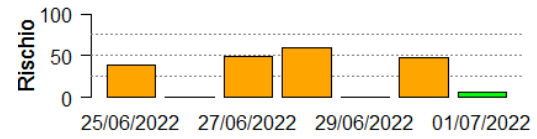

In collaborazione con:

Comune	Rischio Aggregato	Alto	Medio	Basso
Villa Biscossi	Basso		50	
Villanova d'Ardenghi	Basso		50	
Villanova del Sillaro	Basso		50	
Villanterio	Basso		50	10
Villimpenta	Basso		50	20
Vistarino	Basso		50	25
Vizzolo Predabissi	Basso		50	
Zeccone	Basso		50	10
Zelo Buon Persico	Basso		50	20

In collaborazione con:

Comune

Rischio Aggregato

Alto Medio Basso

Zelo Surrigone

Basso

Zeme

Basso

Zerbo

Basso

Zibido San Giacomo

Basso

Zinasco

Basso

In collaborazione con: