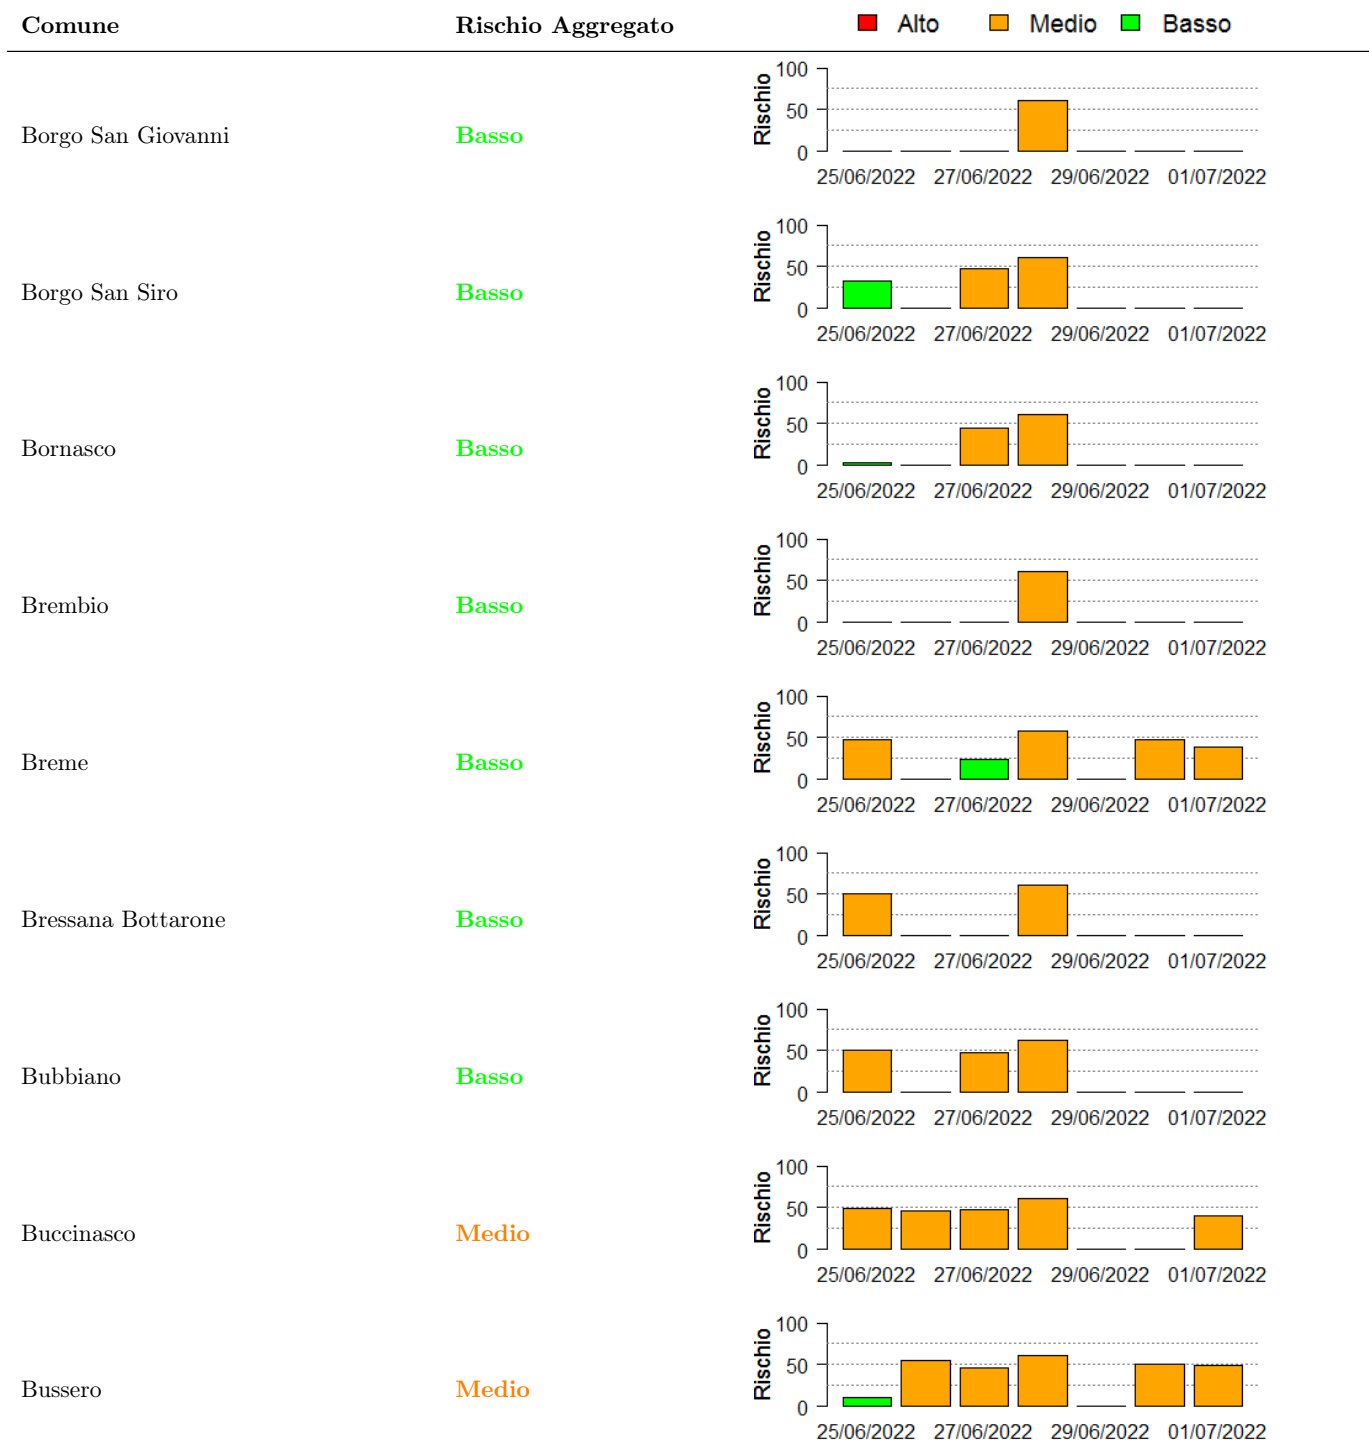

Si tenga presente che le stime per i giorni futuri sono basate su previsioni meteorologiche, inevitabilmente soggette ad un margine d'errore.

In collaborazione con:

Comune	Rischio Aggregato	Alto	Medio	Basso
Arena Po	Basso		50	
Arluno	Medio		50	
Assago	Basso		50	25
Badia Pavese	Basso		60	
Bagnolo San Vito	Basso		60	
Barbata	Basso		50	25
Bareggio	Medio		50	
Basiglio	Basso		50	
Bastida Pancarana	Basso		60	

In collaborazione con:

Comune	Rischio Aggregato	Alto	Medio	Basso
Battuda	Basso			
Belgioioso	Basso			
Beregardo	Basso			
Besate	Basso			
Bigarello	Basso			
Binasco	Basso			
Boffalora sopra Ticino	Medio			
Borgarello	Basso			
Borghetto Lodigiano	Basso			

In collaborazione con:

In collaborazione con:

In collaborazione con:

In collaborazione con:

Comune	Rischio Aggregato	Alto	Medio	Basso
Castel d'Ario	Basso		50	0
Castelletto di Branduzzo	Basso		50	0
Castello d'Agogna	Basso		50	25
Castelnovetto	Medio		50	0
Castiraga Vidardo	Basso		50	0
Cava Manara	Basso		50	25
Cavenago d'Adda	Basso		50	0
Ceranova	Basso		50	0
Ceretto Lomellina	Basso		50	0

In collaborazione con:

In collaborazione con:

In collaborazione con:

In collaborazione con:

Comune	Rischio Aggregato	Alto	Medio	Basso
Dorno	Basso		50	
Dresano	Basso		50	10
Ferrera Erbognone	Basso		50	
Filighera	Basso		50	10
Fontanella	Basso		50	10
Frascarolo	Basso		50	10
Gaggiano	Medio		50	
Galgagnano	Basso		50	
Galliavola	Basso		50	