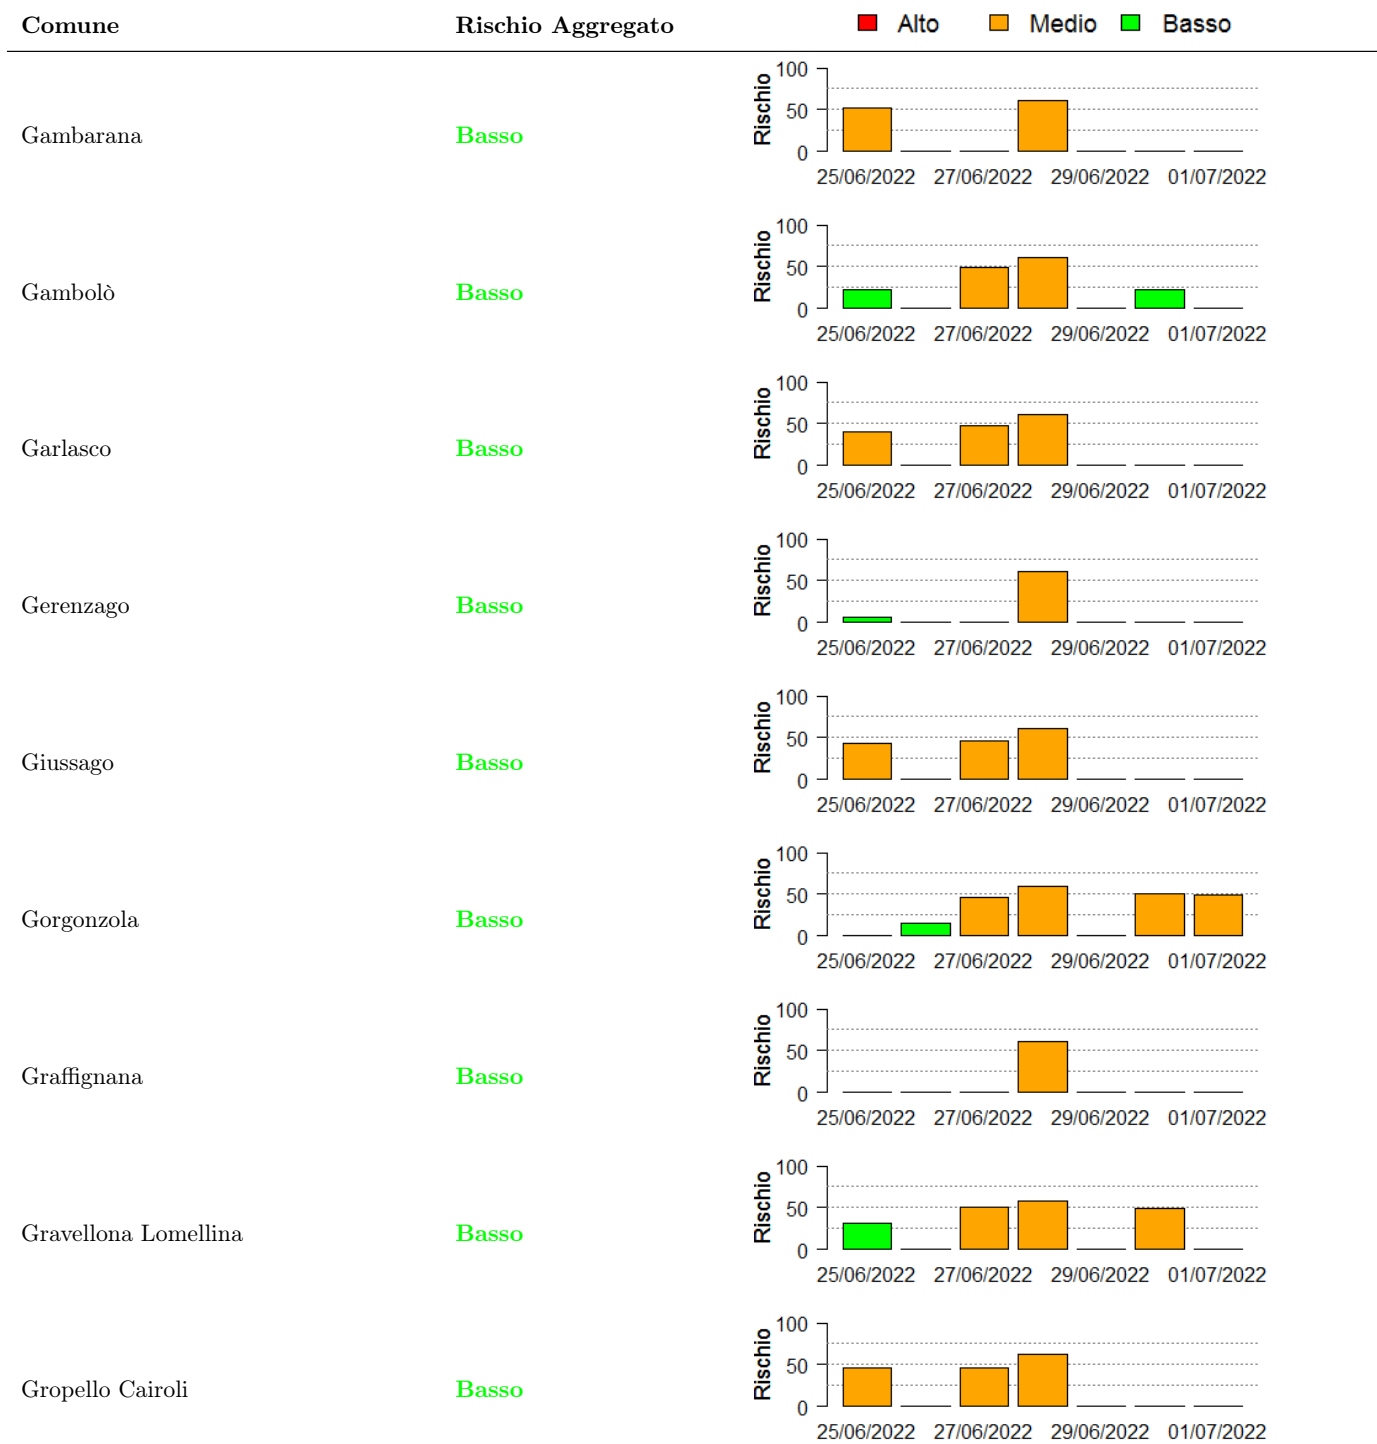

In collaborazione con:

Comune	Rischio Aggregato	Alto	Medio	Basso
Battuda	Basso			
Belgioioso	Basso			
Beregardo	Basso			
Besate	Basso			
Bigarello	Basso			
Binasco	Basso			
Boffalora sopra Ticino	Medio			
Borgarello	Basso			
Borghetto Lodigiano	Basso			

In collaborazione con:

In collaborazione con:

In collaborazione con:

In collaborazione con:

Comune	Rischio Aggregato	Alto	Medio	Basso
Castel d'Ario	Basso		50	0
Castelletto di Branduzzo	Basso		50	0
Castello d'Agogna	Basso		50	25
Castelnovetto	Medio		50	0
Castiraga Vidardo	Basso		50	0
Cava Manara	Basso		50	25
Cavenago d'Adda	Basso		50	0
Ceranova	Basso		50	0
Ceretto Lomellina	Basso		50	0

In collaborazione con:

In collaborazione con:

In collaborazione con:

In collaborazione con:

Comune	Rischio Aggregato	Alto	Medio	Basso
Dorno	Basso		50	
Dresano	Basso		50	10
Ferrera Erbognone	Basso		50	
Filighera	Basso		50	10
Fontanella	Basso		50	10
Frascarolo	Basso		50	10
Gaggiano	Medio		50	
Galgagnano	Basso		50	
Galliavola	Basso		50	

In collaborazione con:

In collaborazione con:

Comune	Rischio Aggregato	Alto	Medio	Basso
Gudo Visconti	Basso			
Inverno e Monteleone	Basso			
Inveruno	Medio			
Lacchiarella	Basso			
Landriano	Basso			
Langosco	Medio			
Lardirago	Basso			
Linarolo	Basso			
Liscate	Basso			