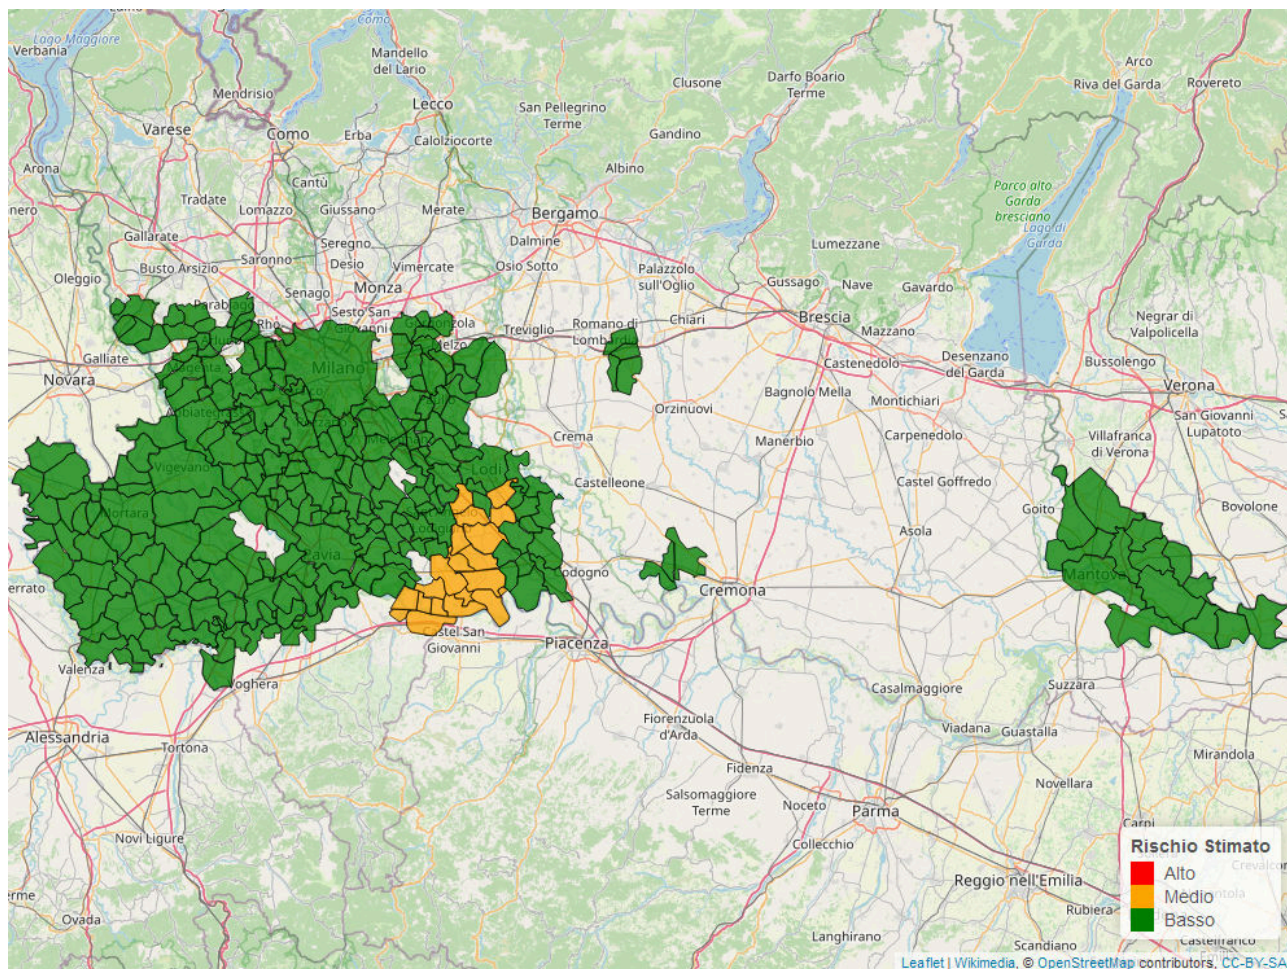

Bollettino Riso

per la difesa a basso apporto di prodotti fitosanitari
ai sensi della DGR 1376 del 11/3/2019

Mappa di rischio di Infezione Potenziale per il 06/07/2022

La mappa mostra quanto le condizioni meteorologiche giornaliere siano favorevoli ad eventi di infezione da brusone. Le stime sono effettuate a partire da simulazioni condotte con il modello di simulazione *WARM* per il periodo 03/07/2022 - 09/07/2022. Per ciascun comune, il rischio riportato è la media dei valori stimati su celle 2x2km all'interno del comune.

Il valore di *Rischio Medio* corrisponde alla media stimata in un intervallo di ± 3 giorni rispetto alla data corrente.

In collaborazione con:

Andamento per comune dal 03/07/2022 al 09/07/2022

Per ciascun comune dell'area risicola lombarda viene riportato il rischio aggregato stimato per la settimana, insieme all'andamento del rischio stimato nel periodo di ± 3 giorni dalla data corrente. I grafici illustrano l'andamento giornaliero del *Rischio Stimato*.

Si tenga presente che le stime per i giorni futuri sono basate su previsioni meteorologiche, inevitabilmente soggette ad un margine d'errore.

In collaborazione con:

Comune	Rischio Aggregato	Alto	Medio	Basso
Arena Po	Medio		50	
Arluno	Basso		50	
Assago	Basso		50	
Badia Pavese	Medio		50	
Bagnolo San Vito	Basso		50	
Barbata	Basso		50	
Bareggio	Basso		50	
Basiglio	Basso		50	
Bastida Pancarana	Basso		50	

In collaborazione con:

Comune	Rischio Aggregato	Alto	Medio	Basso
Battuda	Basso		50	
Belgioioso	Basso		50	
Beregardo	Basso		50	
Besate	Basso		50	
Bigarello	Basso		50	
Binasco	Basso		50	
Boffalora sopra Ticino	Basso		50	
Borgarello	Basso		50	
Borghetto Lodigiano	Medio		50	