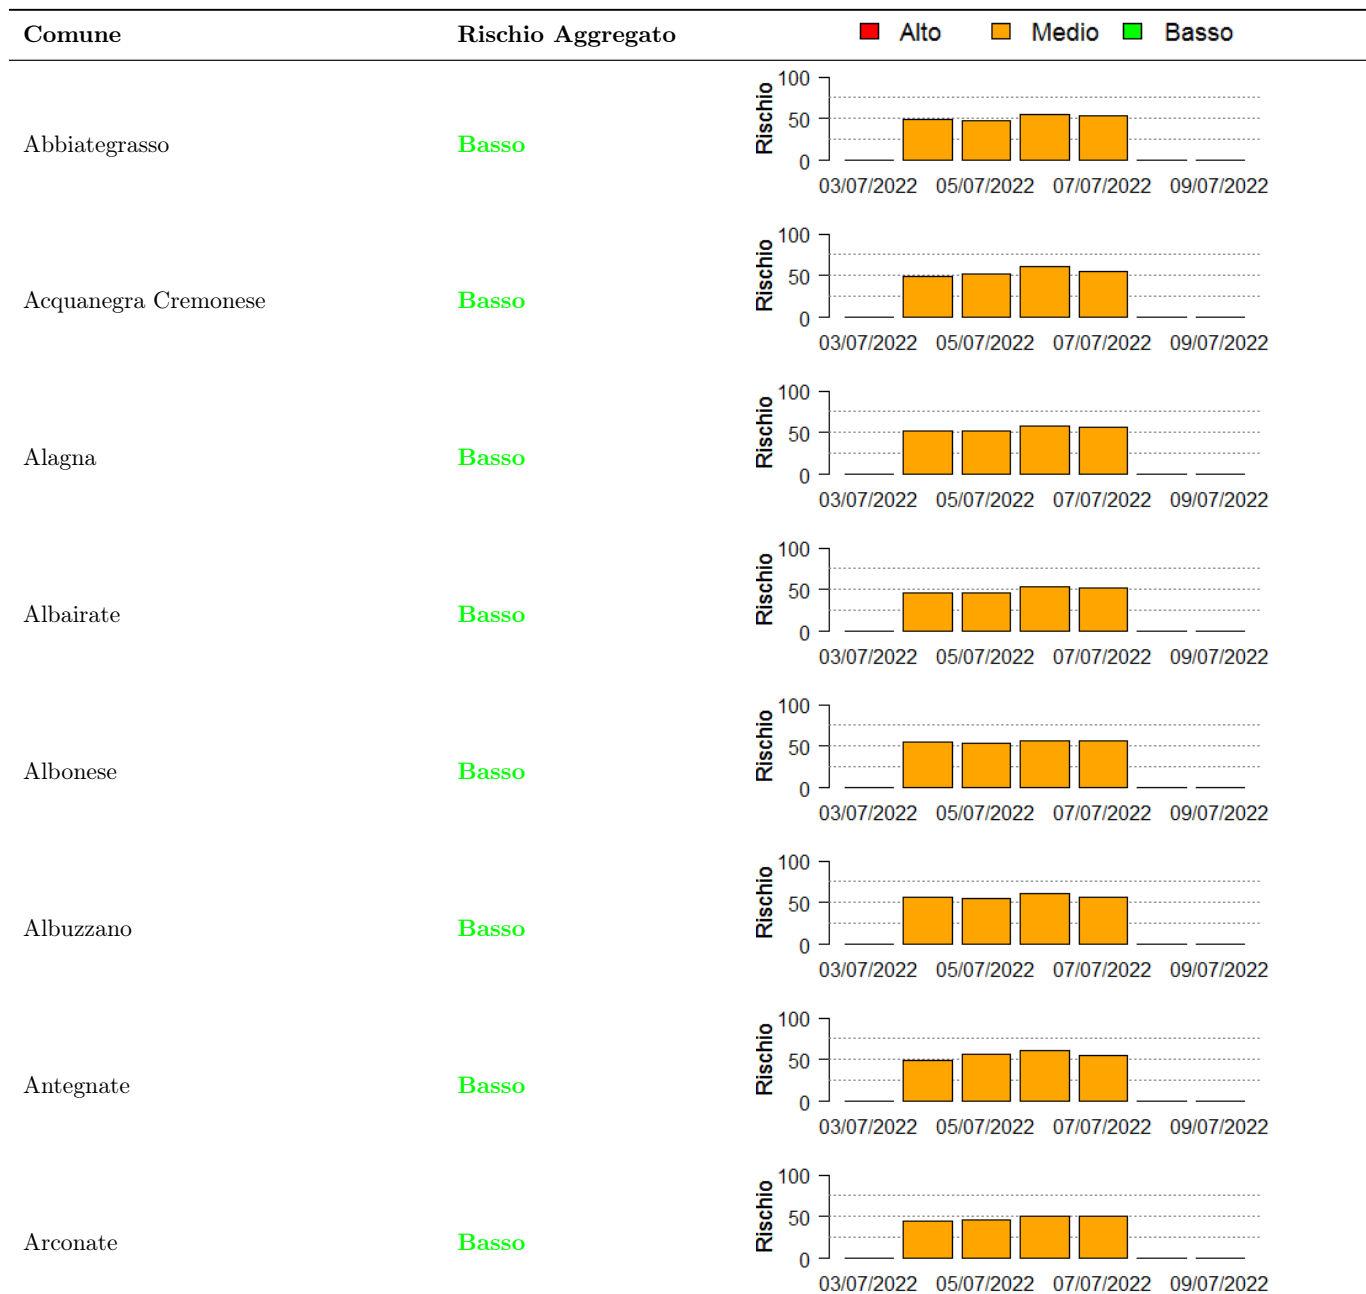

Bollettino Riso

per la difesa a basso apporto di prodotti fitosanitari
ai sensi della DGR 1376 del 11/3/2019

Mappa di rischio di Infezione Potenziale per il 06/07/2022

La mappa mostra quanto le condizioni meteorologiche giornaliere siano favorevoli ad eventi di infezione da brusone. Le stime sono effettuate a partire da simulazioni condotte con il modello di simulazione *WARM* per il periodo 03/07/2022 - 09/07/2022. Per ciascun comune, il rischio riportato è la media dei valori stimati su celle 2x2km all'interno del comune.

Il valore di *Rischio Medio* corrisponde alla media stimata in un intervallo di ± 3 giorni rispetto alla data corrente.

In collaborazione con:

Andamento per comune dal 03/07/2022 al 09/07/2022

Per ciascun comune dell'area risicola lombarda viene riportato il rischio aggregato stimato per la settimana, insieme all'andamento del rischio stimato nel periodo di ± 3 giorni dalla data corrente. I grafici illustrano l'andamento giornaliero del *Rischio Stimato*.

Si tenga presente che le stime per i giorni futuri sono basate su previsioni meteorologiche, inevitabilmente soggette ad un margine d'errore.

In collaborazione con:

Comune	Rischio Aggregato	Alto	Medio	Basso
Arena Po	Medio		50	
Arluno	Basso		50	
Assago	Basso		50	
Badia Pavese	Medio		50	
Bagnolo San Vito	Basso		50	
Barbata	Basso		50	
Bareggio	Basso		50	
Basiglio	Basso		50	
Bastida Pancarana	Basso		50	

In collaborazione con:

Comune	Rischio Aggregato	Alto	Medio	Basso
Battuda	Basso		50	
Belgioioso	Basso		50	
Beregardo	Basso		50	
Besate	Basso		50	
Bigarello	Basso		50	
Binasco	Basso		50	
Boffalora sopra Ticino	Basso		50	
Borgarello	Basso		50	
Borghetto Lodigiano	Medio		50	