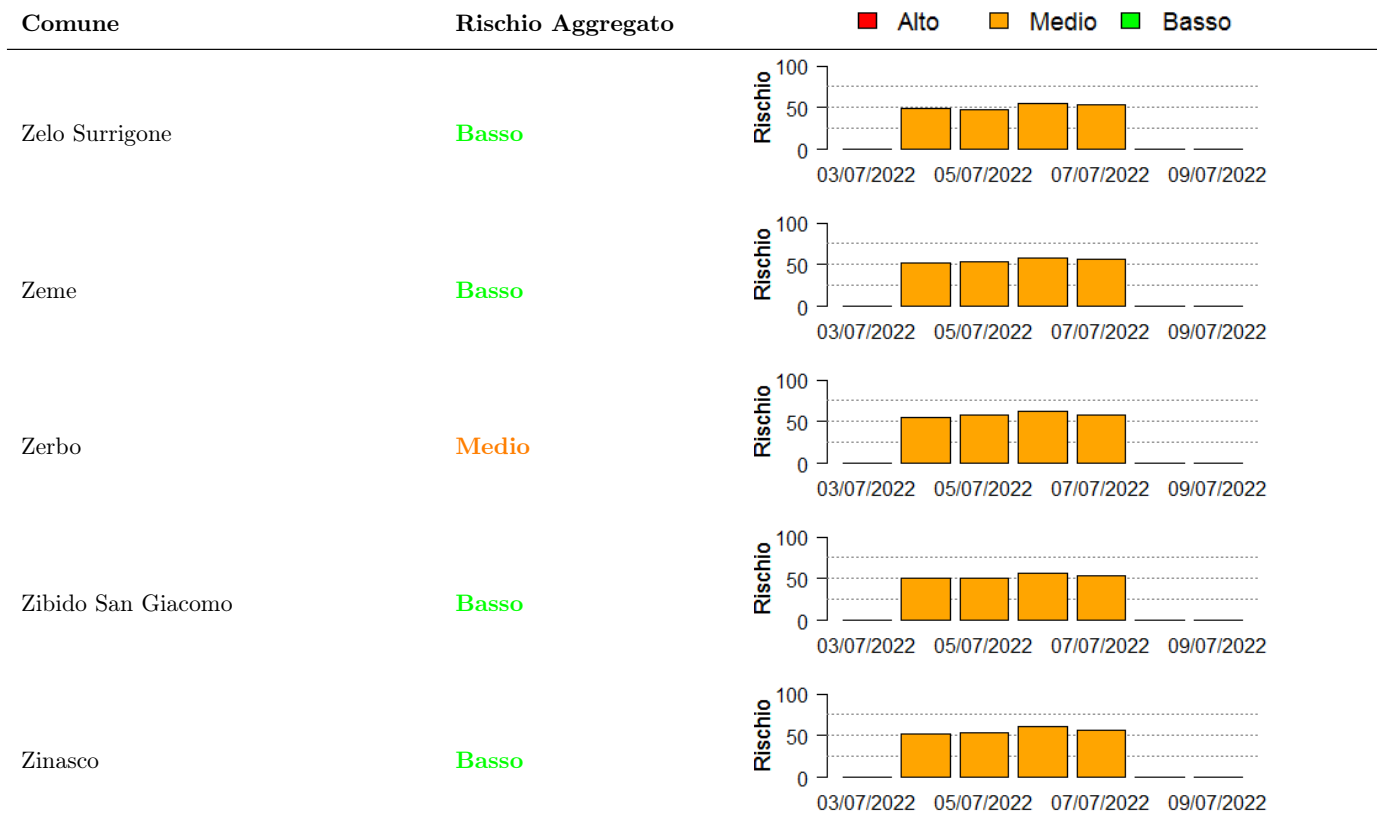

In collaborazione con: