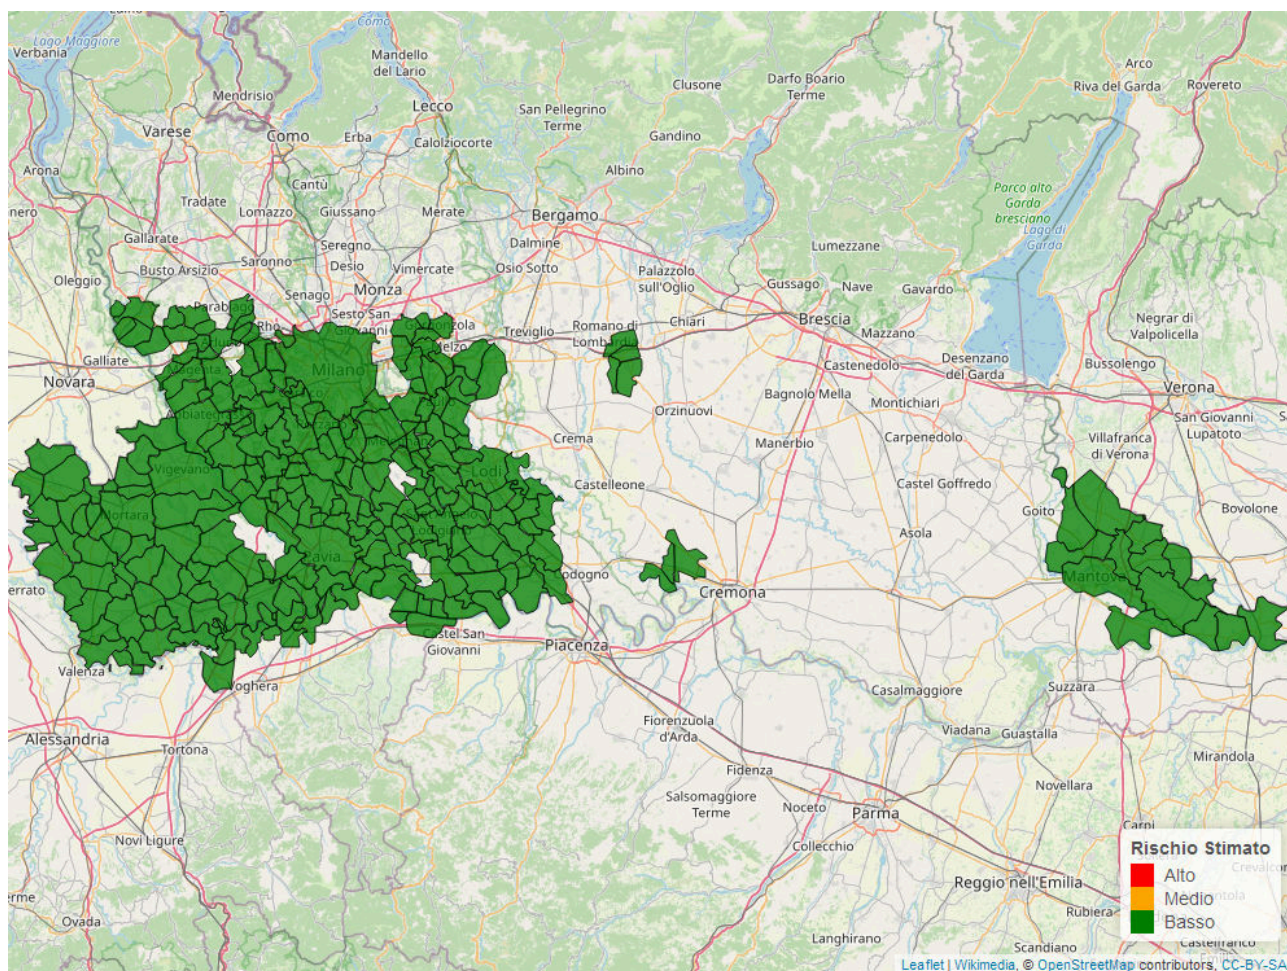

Bollettino Riso

per la difesa a basso apporto di prodotti fitosanitari
ai sensi della DGR 1376 del 11/3/2019

Mapa di rischio di Infezione Potenziale per il 15/07/2022

La mappa mostra quanto le condizioni meteorologiche giornaliere siano favorevoli ad eventi di infezione da brusone. Le stime sono effettuate a partire da simulazioni condotte con il modello di simulazione *WARM* per il periodo 12/07/2022 - 18/07/2022. Per ciascun comune, il rischio riportato è la media dei valori stimati su celle 2x2km all'interno del comune.

Il valore di *Rischio Medio* corrisponde alla media stimata in un intervallo di ± 3 giorni rispetto alla data corrente.

In collaborazione con:

Andamento per comune dal 12/07/2022 al 18/07/2022

Per ciascun comune dell'area risicola lombarda viene riportato il rischio aggregato stimato per la settimana, insieme all'andamento del rischio stimato nel periodo di ± 3 giorni dalla data corrente. I grafici illustrano l'andamento giornaliero del *Rischio Stimato*.

Si tenga presente che le stime per i giorni futuri sono basate su previsioni meteorologiche, inevitabilmente soggette ad un margine d'errore.

Comune	Rischio Aggregato	Alto	Medio	Basso
Abbiategrasso	Basso			
Acquanegra Cremonese	Basso			
Alagna	Basso			
Albairate	Basso			
Albonese	Basso			
Albuzzano	Basso			
Antegnate	Basso			
Arconate	Basso			

In collaborazione con:

Comune	Rischio Aggregato	Alto	Medio	Basso
Arena Po	Basso			
Arluno	Basso			
Assago	Basso			
Badia Pavese	Basso			
Bagnolo San Vito	Basso			
Barbata	Basso			
Bareggio	Basso			
Basiglio	Basso			
Bastida Pancarana	Basso			