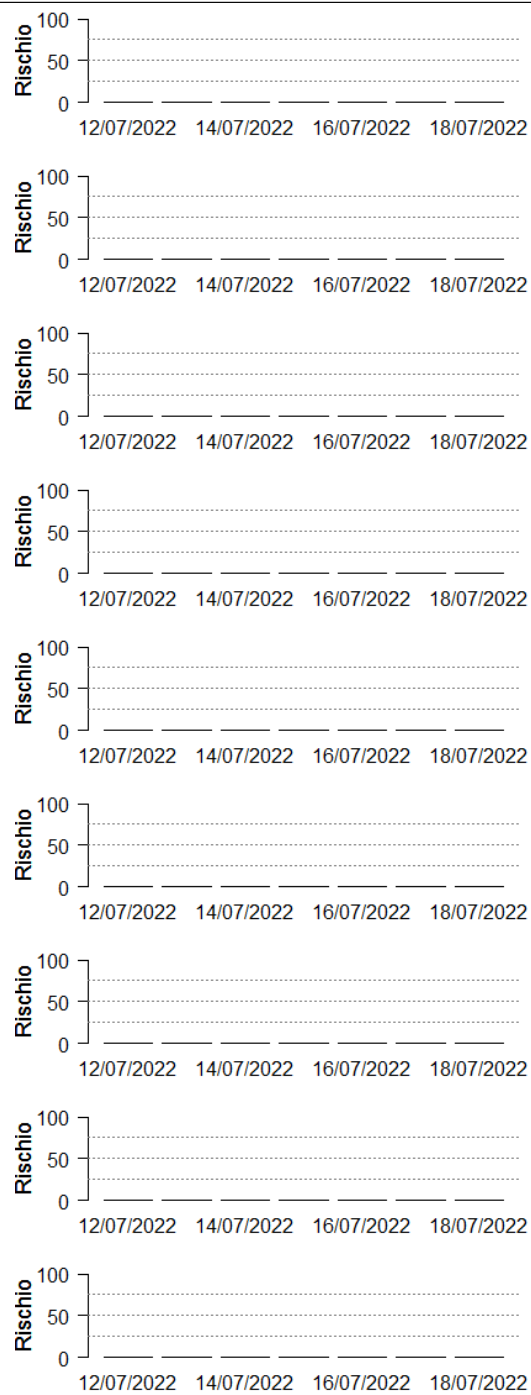

Comune	Rischio Aggregato	Alto	Medio	Basso
San Martino Siccomario	Basso			
Sannazzaro de' Burgondi	Basso			
Santa Cristina e Bissone	Basso			
Sant'Alessio con Vialone	Basso			
Sant'Angelo Lodigiano	Basso			
Sant'Angelo Lomellina	Basso			
Santo Stefano Ticino	Basso			
San Zenone al Lambro	Basso			
San Zenone al Po	Basso			

In collaborazione con: