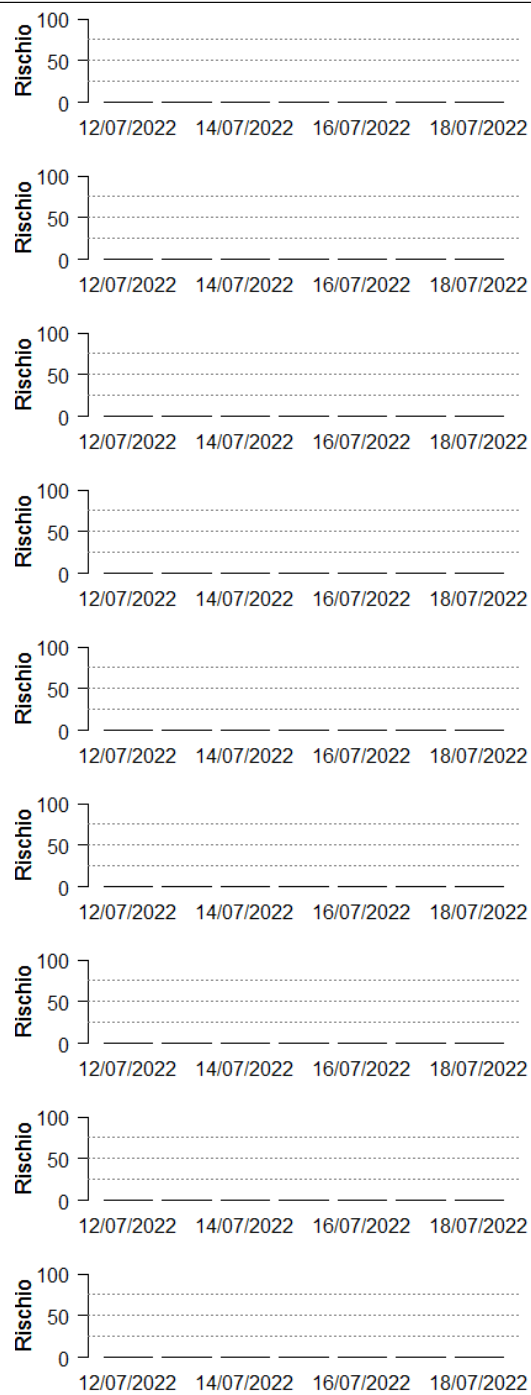

Comune	Rischio Aggregato	Alto	Medio	Basso
Arena Po	Basso			
Arluno	Basso			
Assago	Basso			
Badia Pavese	Basso			
Bagnolo San Vito	Basso			
Barbata	Basso			
Bareggio	Basso			
Basiglio	Basso			
Bastida Pancarana	Basso			

In collaborazione con: