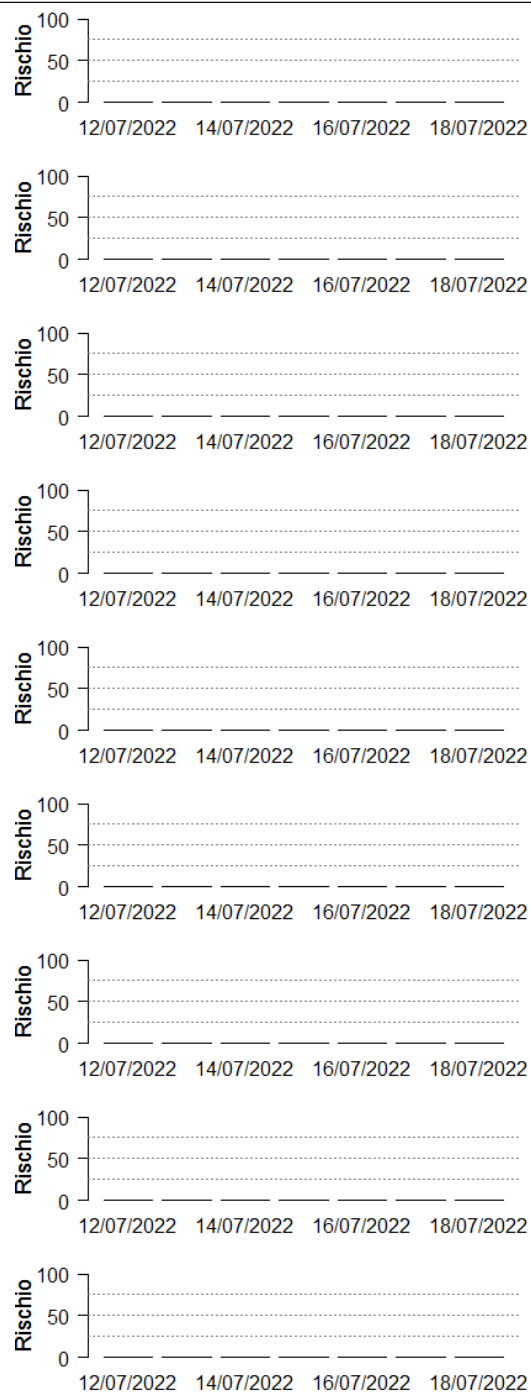

In collaborazione con:

Comune	Rischio Aggregato	Alto	Medio	Basso
Arena Po	Basso			
Arluno	Basso			
Assago	Basso			
Badia Pavese	Basso			
Bagnolo San Vito	Basso			
Barbata	Basso			
Bareggio	Basso			
Basiglio	Basso			
Bastida Pancarana	Basso			

In collaborazione con:

Comune	Rischio Aggregato	Alto	Medio	Basso
Battuda	Basso			
Belgioioso	Basso			
Bereguardo	Basso			
Besate	Basso			
Bigarello	Basso			
Binasco	Basso			
Boffalora sopra Ticino	Basso			
Borgarello	Basso			
Borghetto Lodigiano	Basso			