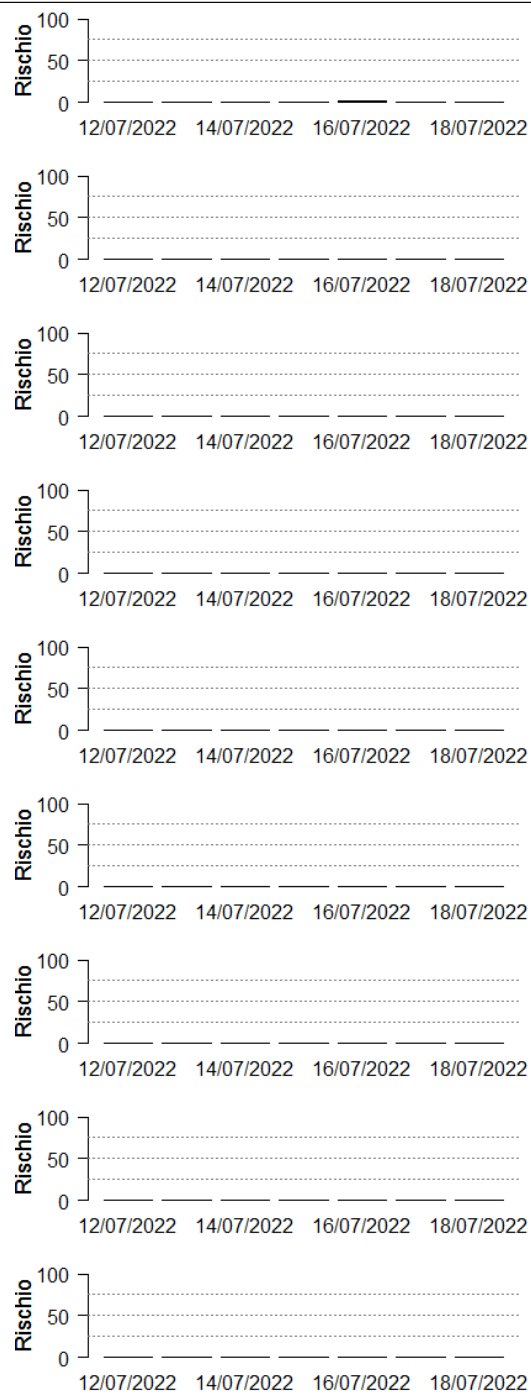

Comune	Rischio Aggregato	Alto	Medio	Basso
Castel d'Ario	Basso			
Castelletto di Branduzzo	Basso			
Castello d'Agogna	Basso			
Castelnovetto	Basso			
Castiraga Vidardo	Basso			
Cava Manara	Basso			
Cavenago d'Adda	Basso			
Ceranova	Basso			
Ceretto Lomellina	Basso			

In collaborazione con: