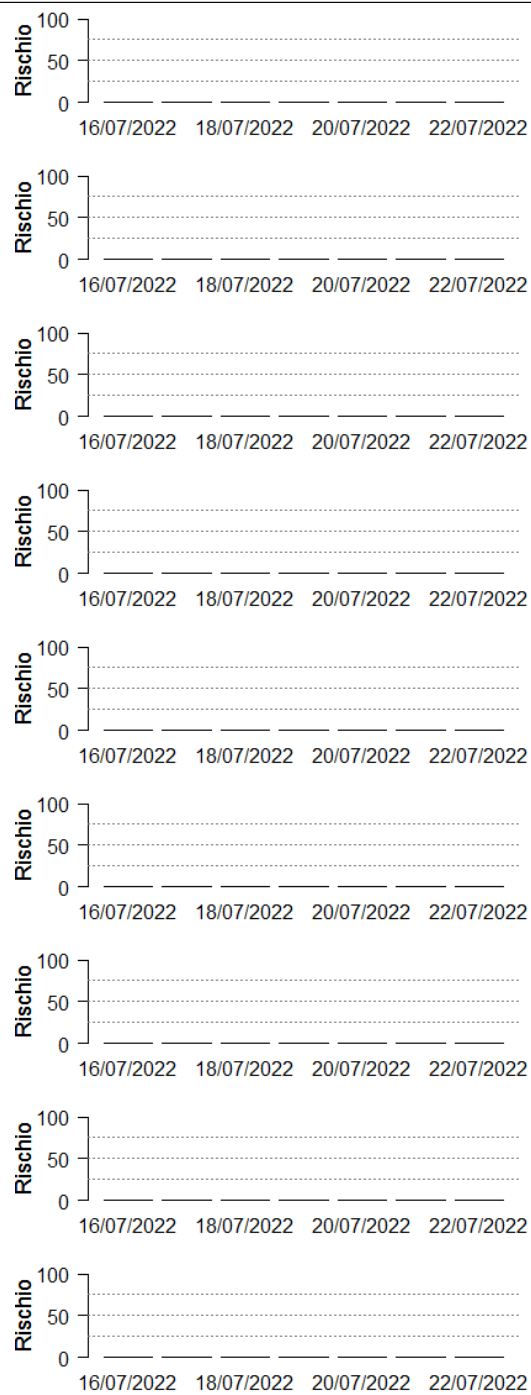

Comune	Rischio Aggregato	Alto	Medio	Basso
Pantigliate	Basso			
Parona	Basso			
Paullo	Basso			
Pavia	Basso			
Pero	Basso			
Pieve Albignola	Basso			
Pieve del Cairo	Basso			
Pieve Emanuele	Basso			
Pieve Fissiraga	Basso			

In collaborazione con: