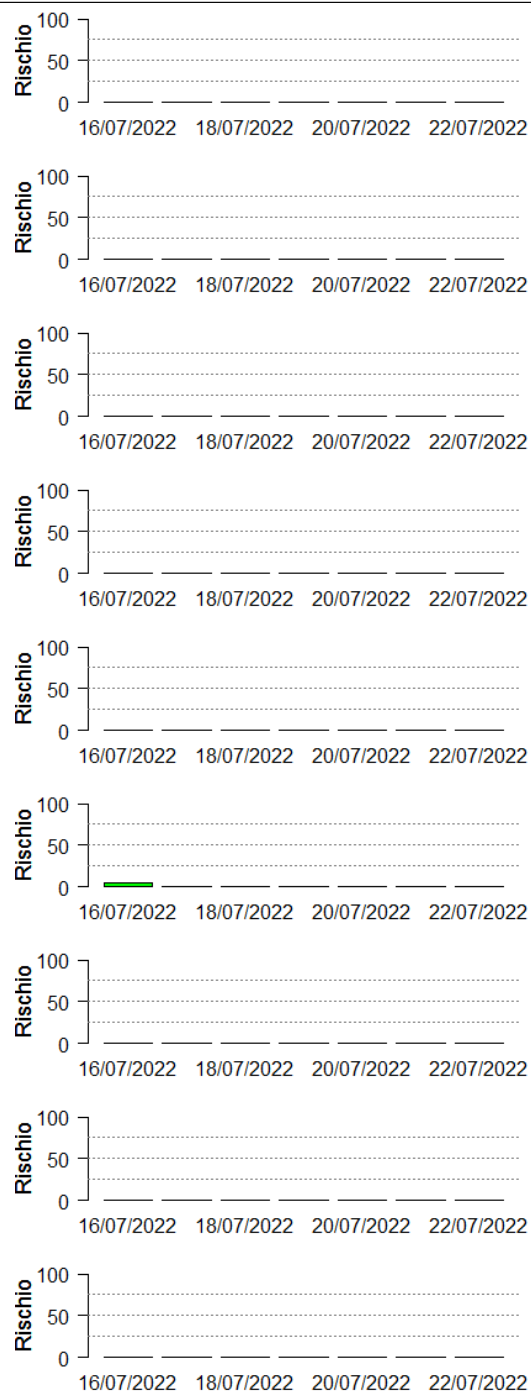

Comune	Rischio Aggregato	Alto	Medio	Basso
Sartirana Lomellina	Basso			
Scaldasole	Basso			
Secugnago	Basso			
Semiana	Basso			
Senna Lodigiana	Basso			
Serravalle a Po	Basso			
Sesto ed Uniti	Basso			
Settala	Basso			
Settimo Milanese	Basso			

In collaborazione con: