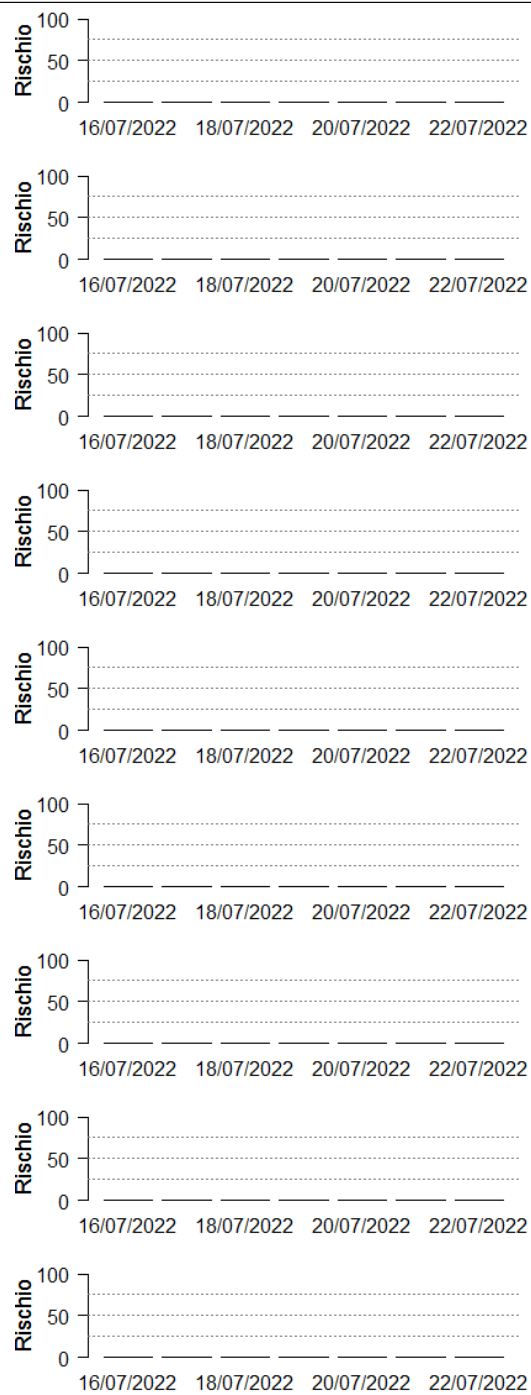

Comune	Rischio Aggregato	Alto	Medio	Basso
Borgo San Giovanni	Basso			
Borgo San Siro	Basso			
Bornasco	Basso			
Brembio	Basso			
Breme	Basso			
Bressana Bottarone	Basso			
Bubbiano	Basso			
Buccinasco	Basso			
Bussero	Basso			

In collaborazione con: