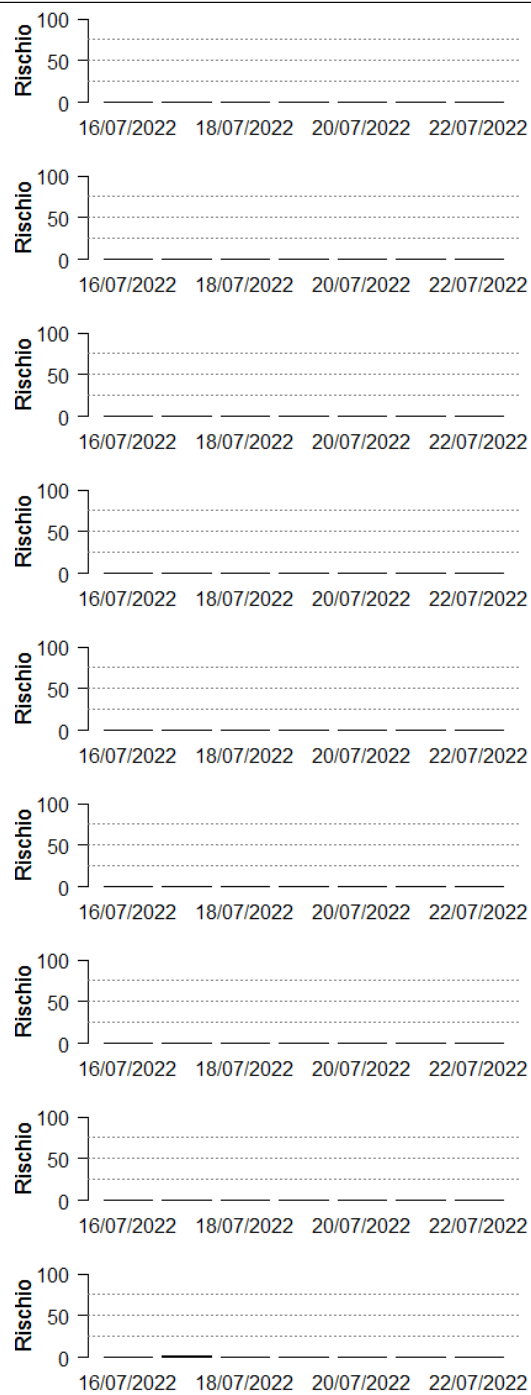

Comune	Rischio Aggregato	Alto	Medio	Basso
Robecchetto con Induno	Basso			
Robecco sul Naviglio	Basso			
Rodano	Basso			
Rognano	Basso			
Roncaro	Basso			
Roncoferraro	Basso			
Rosasco	Basso			
Rosate	Basso			
Roverbella	Basso			

In collaborazione con: