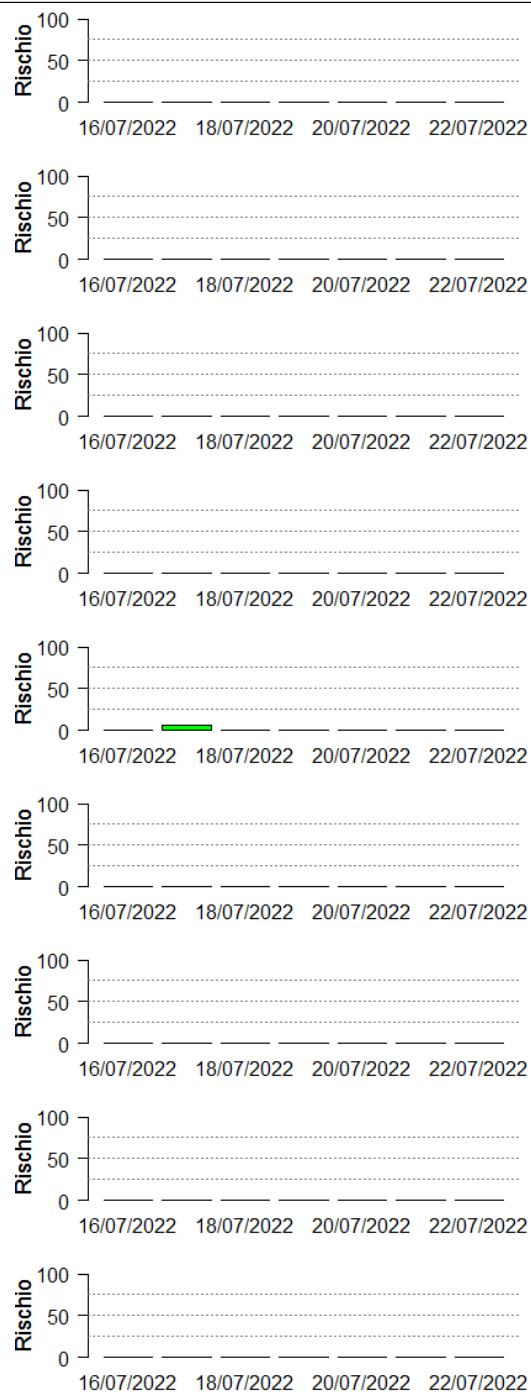

Il valore di *Rischio Medio* corrisponde alla media stimata in un intervallo di ± 3 giorni rispetto alla data corrente.

In collaborazione con:

Andamento per comune dal 16/07/2022 al 22/07/2022

Per ciascun comune dell'area risicola lombarda viene riportato il rischio aggregato stimato per la settimana, insieme all'andamento del rischio stimato nel periodo di ± 3 giorni dalla data corrente. I grafici illustrano l'andamento giornaliero del *Rischio Stimato*.

Si tenga presente che le stime per i giorni futuri sono basate su previsioni meteorologiche, inevitabilmente soggette ad un margine d'errore.

In collaborazione con:

Comune	Rischio Aggregato	Alto	Medio	Basso
Arena Po	Basso			
Arluno	Basso			
Assago	Basso			
Badia Pavese	Basso			
Bagnolo San Vito	Basso			
Barbata	Basso			
Bareggio	Basso			
Basiglio	Basso			
Bastida Pancarana	Basso			

In collaborazione con:

Comune	Rischio Aggregato	Alto	Medio	Basso
Battuda	Basso			
Belgioioso	Basso			
Bereguardo	Basso			
Besate	Basso			
Bigarello	Basso			
Binasco	Basso			
Boffalora sopra Ticino	Basso			
Borgarello	Basso			
Borghetto Lodigiano	Basso			