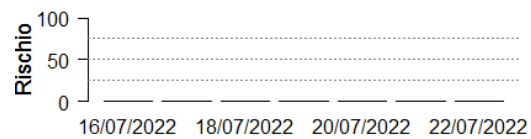

Comune	Rischio Aggregato	Alto	Medio	Basso
Arena Po	Basso			
Arluno	Basso			
Assago	Basso			
Badia Pavese	Basso			
Bagnolo San Vito	Basso			
Barbata	Basso			
Bareggio	Basso			
Basiglio	Basso			
Bastida Pancarana	Basso			

In collaborazione con: