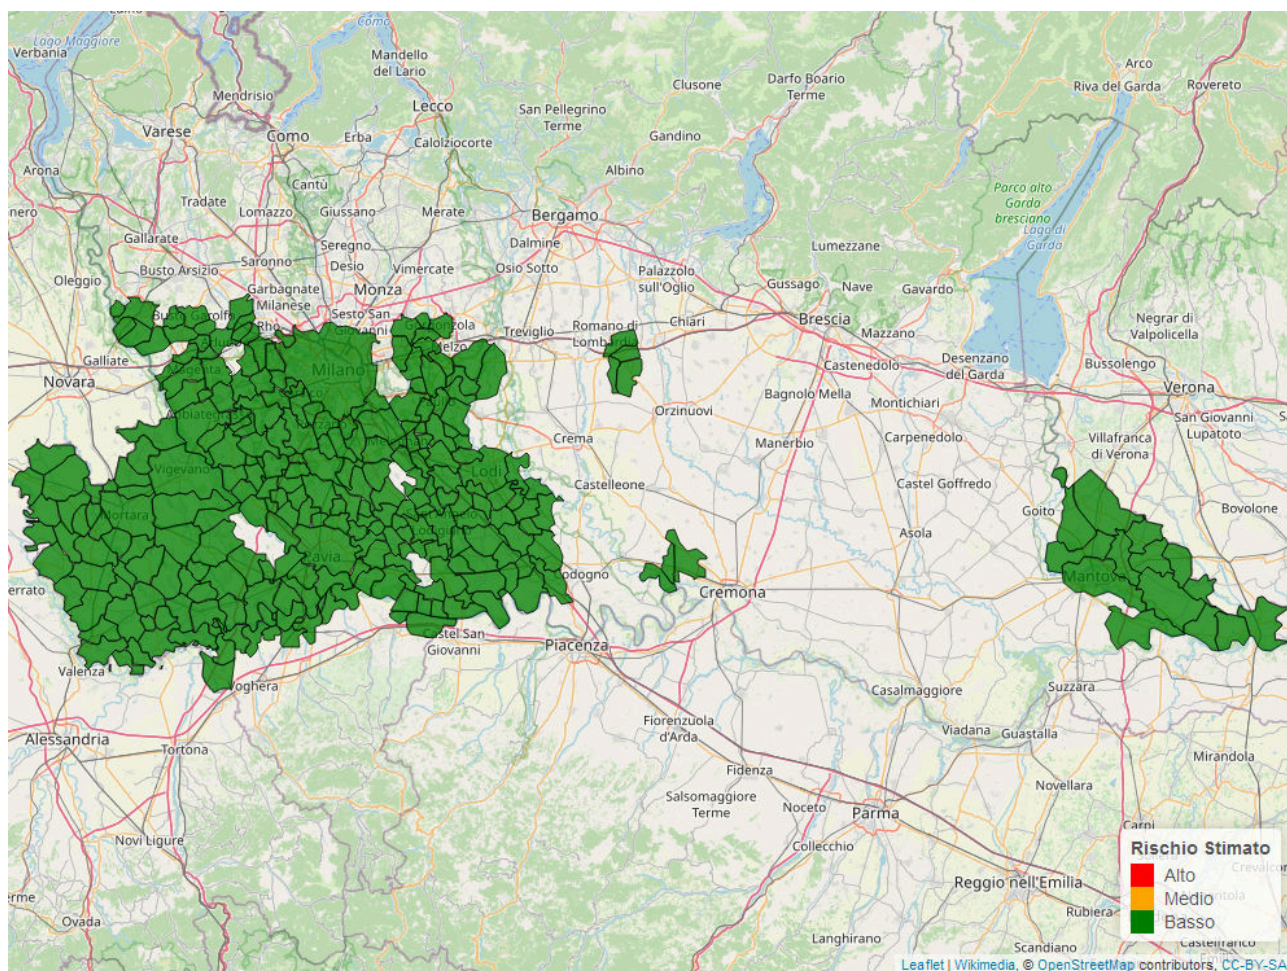

Bollettino Riso

per la difesa a basso apporto di prodotti fitosanitari
ai sensi della DGR 1376 del 11/3/2019

Mappa di rischio di Infezione Potenziale per il 19/07/2022

La mappa mostra quanto le condizioni meteorologiche giornaliere siano favorevoli ad eventi di infezione da brusone. Le stime sono effettuate a partire da simulazioni condotte con il modello di simulazione *WARM* per il periodo 16/07/2022 - 22/07/2022. Per ciascun comune, il rischio riportato è la media dei valori stimati su celle 2x2km all'interno del comune.

Il valore di *Rischio Medio* corrisponde alla media stimata in un intervallo di ± 3 giorni rispetto alla data corrente.

In collaborazione con:

Andamento per comune dal 16/07/2022 al 22/07/2022

Per ciascun comune dell'area risicola lombarda viene riportato il rischio aggregato stimato per la settimana, insieme all'andamento del rischio stimato nel periodo di ± 3 giorni dalla data corrente. I grafici illustrano l'andamento giornaliero del *Rischio Stimato*.

Si tenga presente che le stime per i giorni futuri sono basate su previsioni meteorologiche, inevitabilmente soggette ad un margine d'errore.

In collaborazione con:

Comune	Rischio Aggregato	Alto	Medio	Basso
Arena Po	Basso			
Arluno	Basso			
Assago	Basso			
Badia Pavese	Basso			
Bagnolo San Vito	Basso			
Barbata	Basso			
Bareggio	Basso			
Basiglio	Basso			
Bastida Pancarana	Basso			

In collaborazione con:

Comune	Rischio Aggregato	Alto	Medio	Basso
Battuda	Basso			
Belgioioso	Basso			
Bereguardo	Basso			
Besate	Basso			
Bigarello	Basso			
Binasco	Basso			
Boffalora sopra Ticino	Basso			
Borgarello	Basso			
Borghetto Lodigiano	Basso			