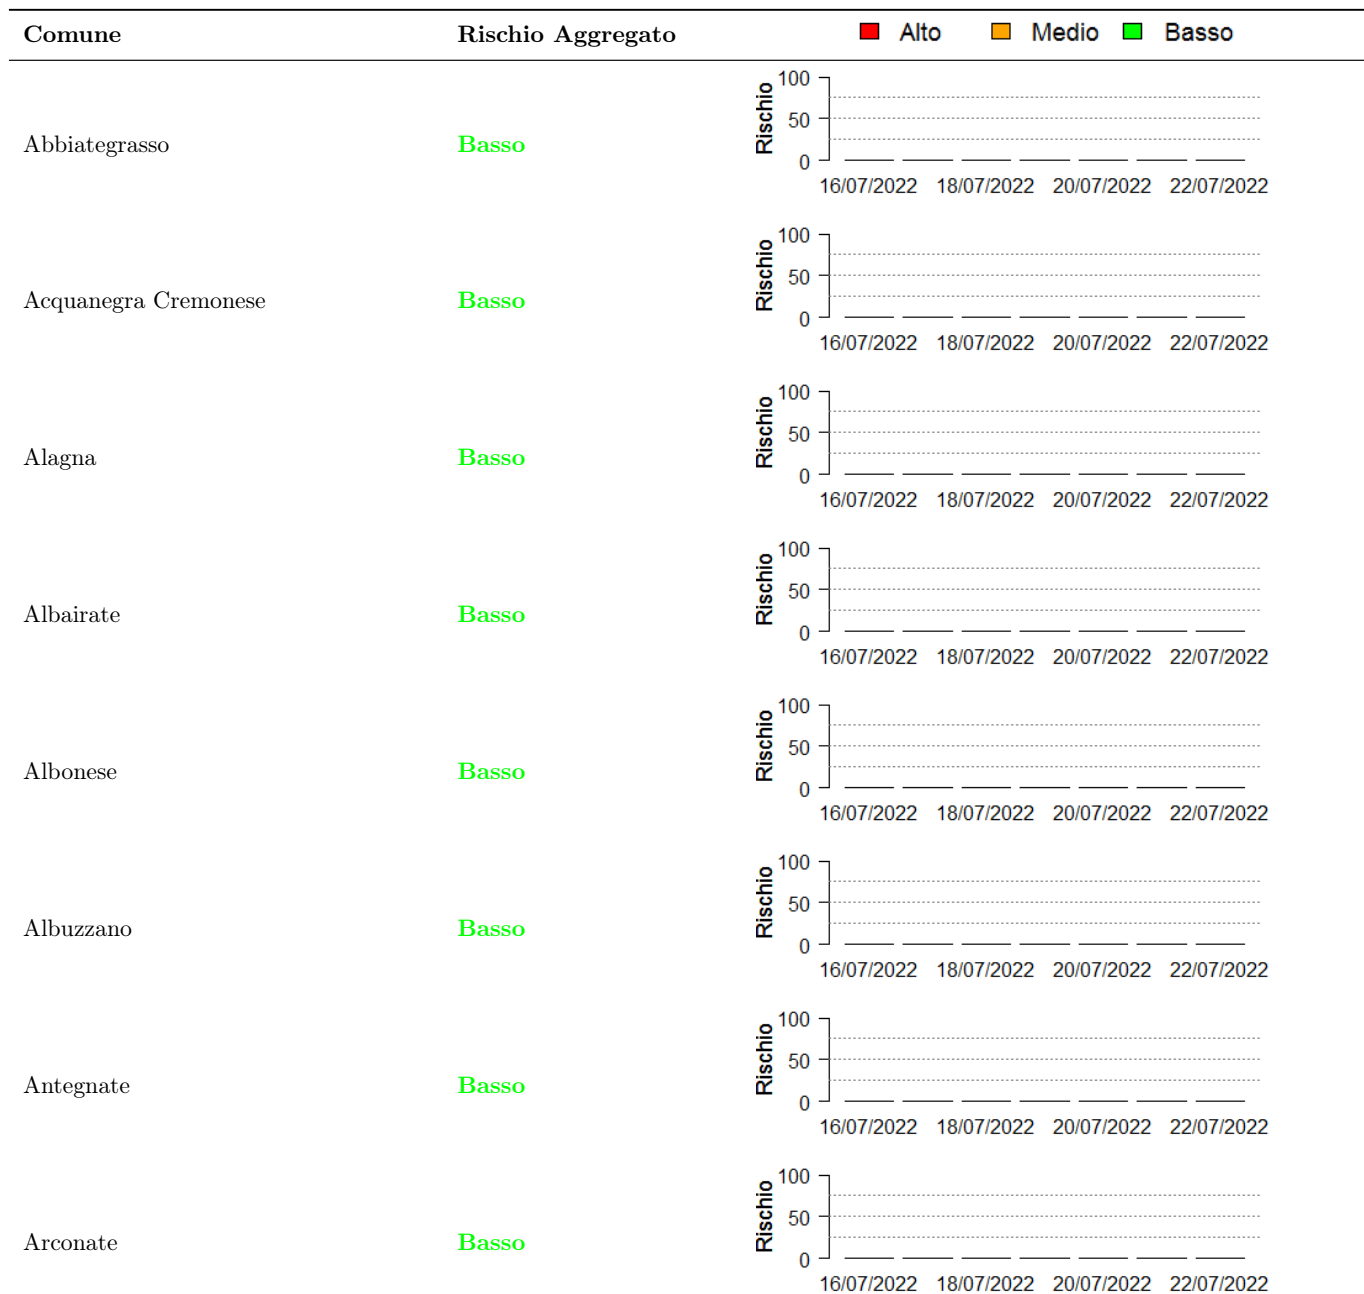

Il valore di *Rischio Medio* corrisponde alla media stimata in un intervallo di ± 3 giorni rispetto alla data corrente.

In collaborazione con:

Andamento per comune dal 16/07/2022 al 22/07/2022

Per ciascun comune dell'area risicola lombarda viene riportato il rischio aggregato stimato per la settimana, insieme all'andamento del rischio stimato nel periodo di ± 3 giorni dalla data corrente. I grafici illustrano l'andamento giornaliero del *Rischio Stimato*.

Si tenga presente che le stime per i giorni futuri sono basate su previsioni meteorologiche, inevitabilmente soggette ad un margine d'errore.

In collaborazione con:

Comune	Rischio Aggregato	Alto	Medio	Basso
Arena Po	Basso			
Arluno	Basso			
Assago	Basso			
Badia Pavese	Basso			
Bagnolo San Vito	Basso			
Barbata	Basso			
Bareggio	Basso			
Basiglio	Basso			
Bastida Pancarana	Basso			

In collaborazione con:

Comune	Rischio Aggregato	Alto	Medio	Basso
Battuda	Basso			
Belgioioso	Basso			
Bereguardo	Basso			
Besate	Basso			
Bigarello	Basso			
Binasco	Basso			
Boffalora sopra Ticino	Basso			
Borgarello	Basso			
Borghetto Lodigiano	Basso			