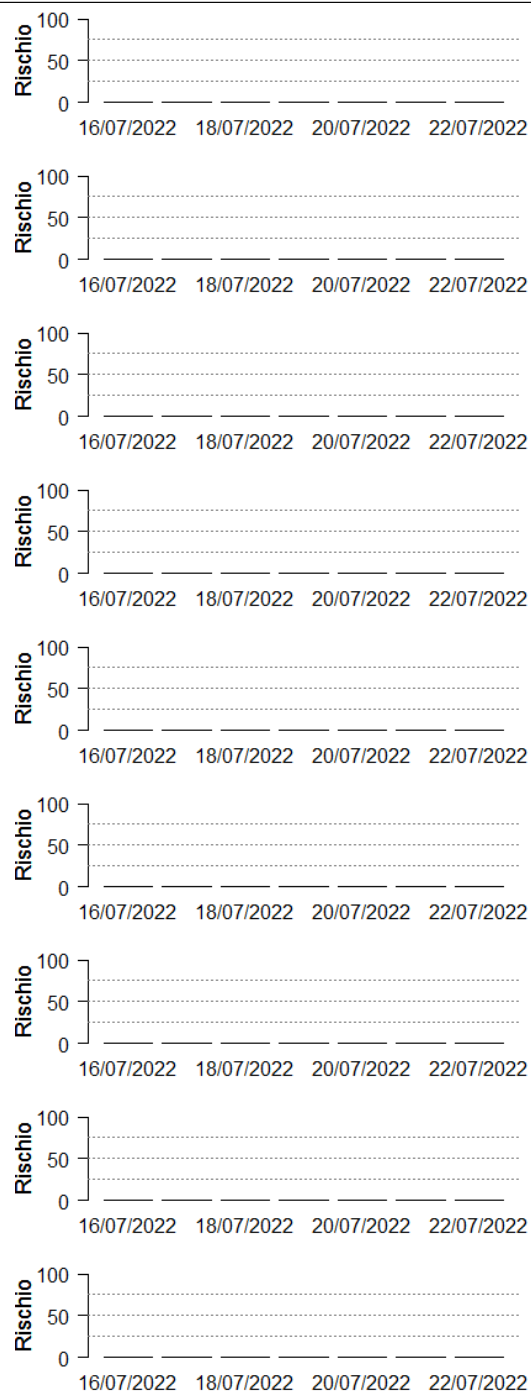

Comune	Rischio Aggregato	Alto	Medio	Basso
Marcallo con Casone	Basso			
Marcignago	Basso			
Marmirolo	Basso			
Marudo	Basso			
Marzano	Basso			
Massalengo	Basso			
Mede	Basso			
Mediglia	Basso			
Melegnano	Basso			

In collaborazione con: