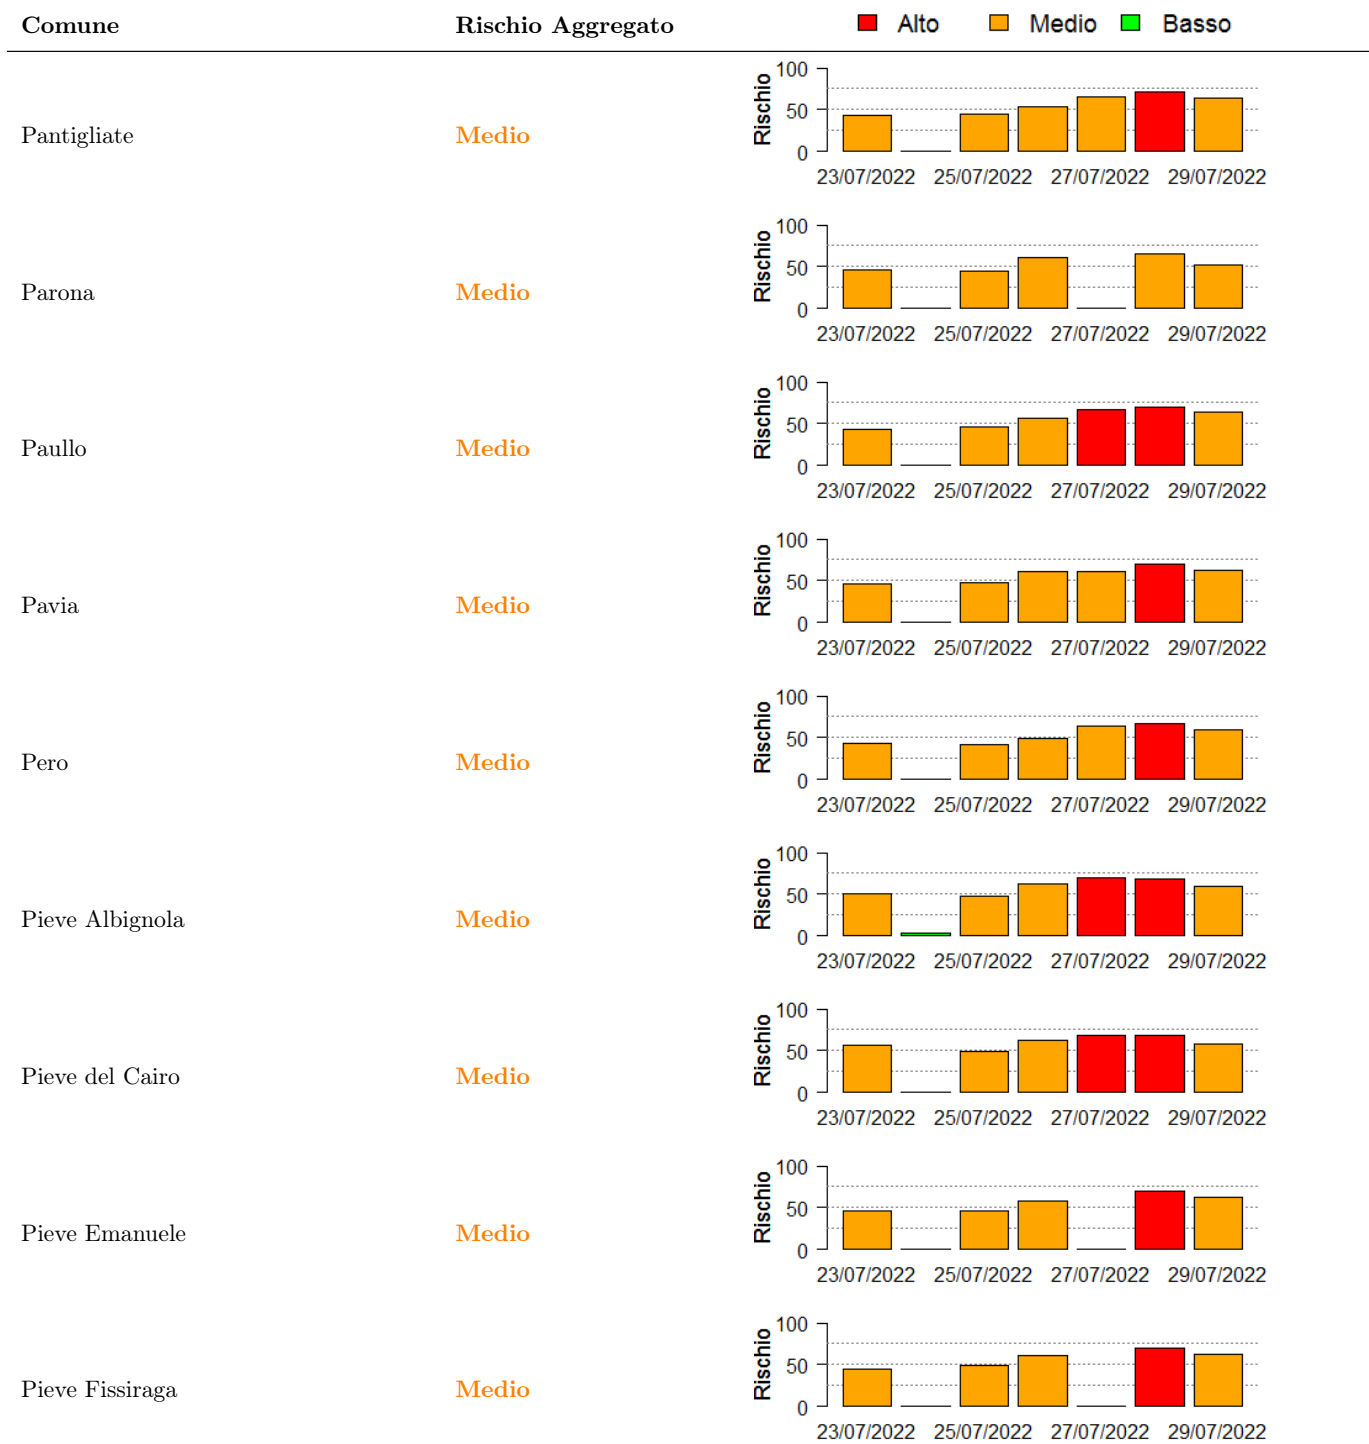

In collaborazione con:

In collaborazione con:

Comune	Rischio Aggregato	Alto	Medio	Basso
Orio Litta	Medio	23/07/2022, 27/07/2022, 29/07/2022	23/07/2022, 25/07/2022, 27/07/2022, 29/07/2022	
Ospedaletto Lodigiano	Medio	27/07/2022, 29/07/2022	23/07/2022, 25/07/2022, 27/07/2022, 29/07/2022	
Ossago Lodigiano	Medio	29/07/2022	23/07/2022, 25/07/2022, 27/07/2022, 29/07/2022	
Ossona	Medio		23/07/2022, 25/07/2022, 27/07/2022, 29/07/2022	
Ostiglia	Medio	27/07/2022	23/07/2022, 25/07/2022, 27/07/2022, 29/07/2022	23/07/2022, 29/07/2022
Ottobiano	Medio	27/07/2022, 29/07/2022	23/07/2022, 25/07/2022, 27/07/2022, 29/07/2022	
Ozzero	Medio	27/07/2022, 29/07/2022	23/07/2022, 25/07/2022, 27/07/2022, 29/07/2022	
Palestro	Medio	29/07/2022	23/07/2022, 25/07/2022, 27/07/2022, 29/07/2022	
Pancarana	Medio	27/07/2022, 29/07/2022	23/07/2022, 25/07/2022, 27/07/2022, 29/07/2022	25/07/2022

In collaborazione con:

In collaborazione con:

In collaborazione con:

Comune	Rischio Aggregato	Alto	Medio	Basso
Robecchetto con Induno	Medio		45	
Robecco sul Naviglio	Medio		45	
Rodano	Medio	70	45	
Rognano	Medio	70	45	
Roncaro	Medio	70	45	
Roncoferraro	Medio		45	10
Rosasco	Medio	70	45	
Rosate	Medio	70	45	
Roverbella	Medio		45	