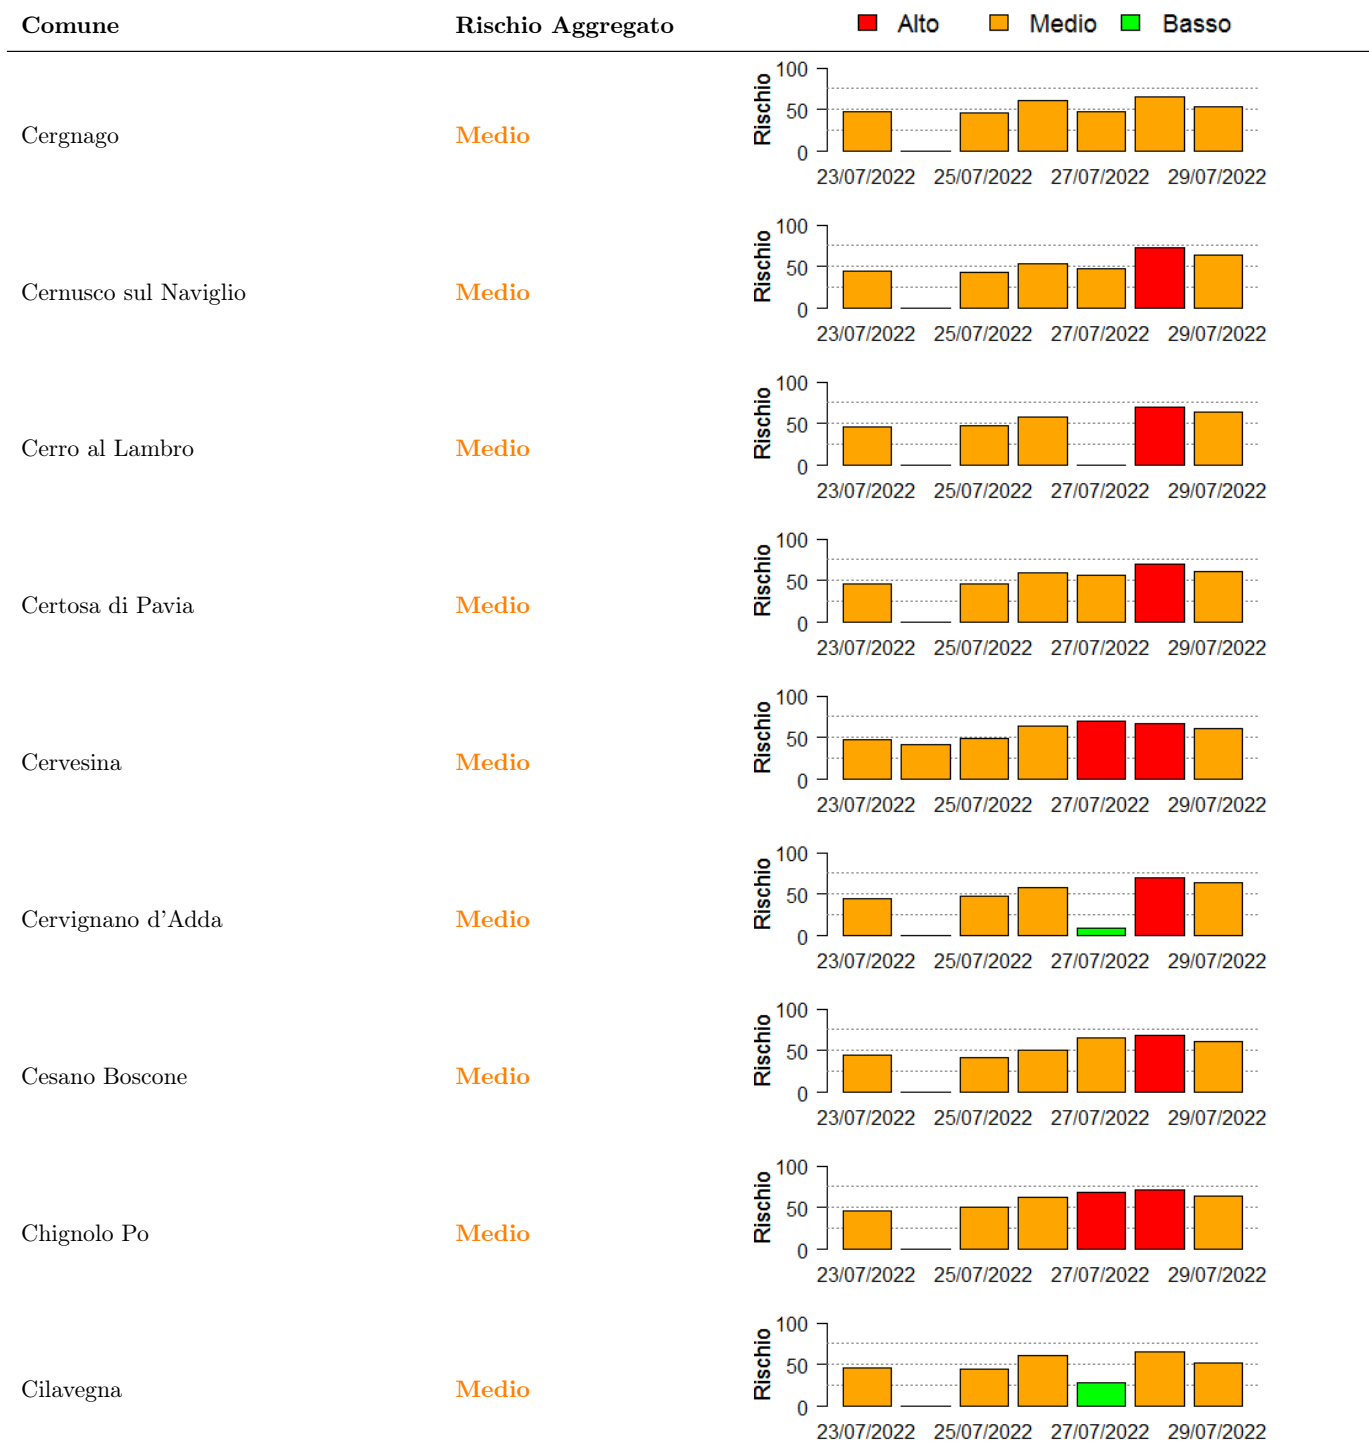

In collaborazione con:

In collaborazione con:

In collaborazione con:

In collaborazione con:

Comune	Rischio Aggregato	Alto	Medio	Basso
Castel d'Ario	Medio		40, 45, 50, 65	25
Castelletto di Branduzzo	Medio	70, 70	50, 65, 60	15
Castello d'Agogna	Medio		45, 55, 55, 65, 50	
Castelnovetto	Medio		45, 50, 55, 60, 65, 50	
Castiraga Vidardo	Medio	70	45, 50, 60, 60	
Cava Manara	Medio	70, 70	45, 50, 60, 60	
Cavenago d'Adda	Medio	75	45, 50, 60, 60	
Ceranova	Medio	70	45, 50, 60, 60	
Ceretto Lomellina	Medio		45, 50, 60, 65, 50	

In collaborazione con:

In collaborazione con:

In collaborazione con:

In collaborazione con:

In collaborazione con:

Comune	Rischio Aggregato	Alto	Medio	Basso
Gambarana	Medio	23/07/2022, 27/07/2022, 29/07/2022	23/07/2022, 25/07/2022, 27/07/2022, 29/07/2022	
Gambolò	Medio	29/07/2022	23/07/2022, 25/07/2022, 27/07/2022, 29/07/2022	
Garlasco	Medio	29/07/2022	23/07/2022, 25/07/2022, 27/07/2022, 29/07/2022	
Gerenzago	Medio	27/07/2022, 29/07/2022	23/07/2022, 25/07/2022, 27/07/2022, 29/07/2022	
Giussago	Medio	29/07/2022	23/07/2022, 25/07/2022, 27/07/2022, 29/07/2022	27/07/2022
Gorgonzola	Medio	29/07/2022	23/07/2022, 25/07/2022, 27/07/2022, 29/07/2022	
Graffignana	Medio	29/07/2022	23/07/2022, 25/07/2022, 27/07/2022, 29/07/2022	
Gravellona Lomellina	Medio		23/07/2022, 25/07/2022, 27/07/2022, 29/07/2022	
Gropello Cairoli	Medio	29/07/2022	23/07/2022, 25/07/2022, 27/07/2022, 29/07/2022	