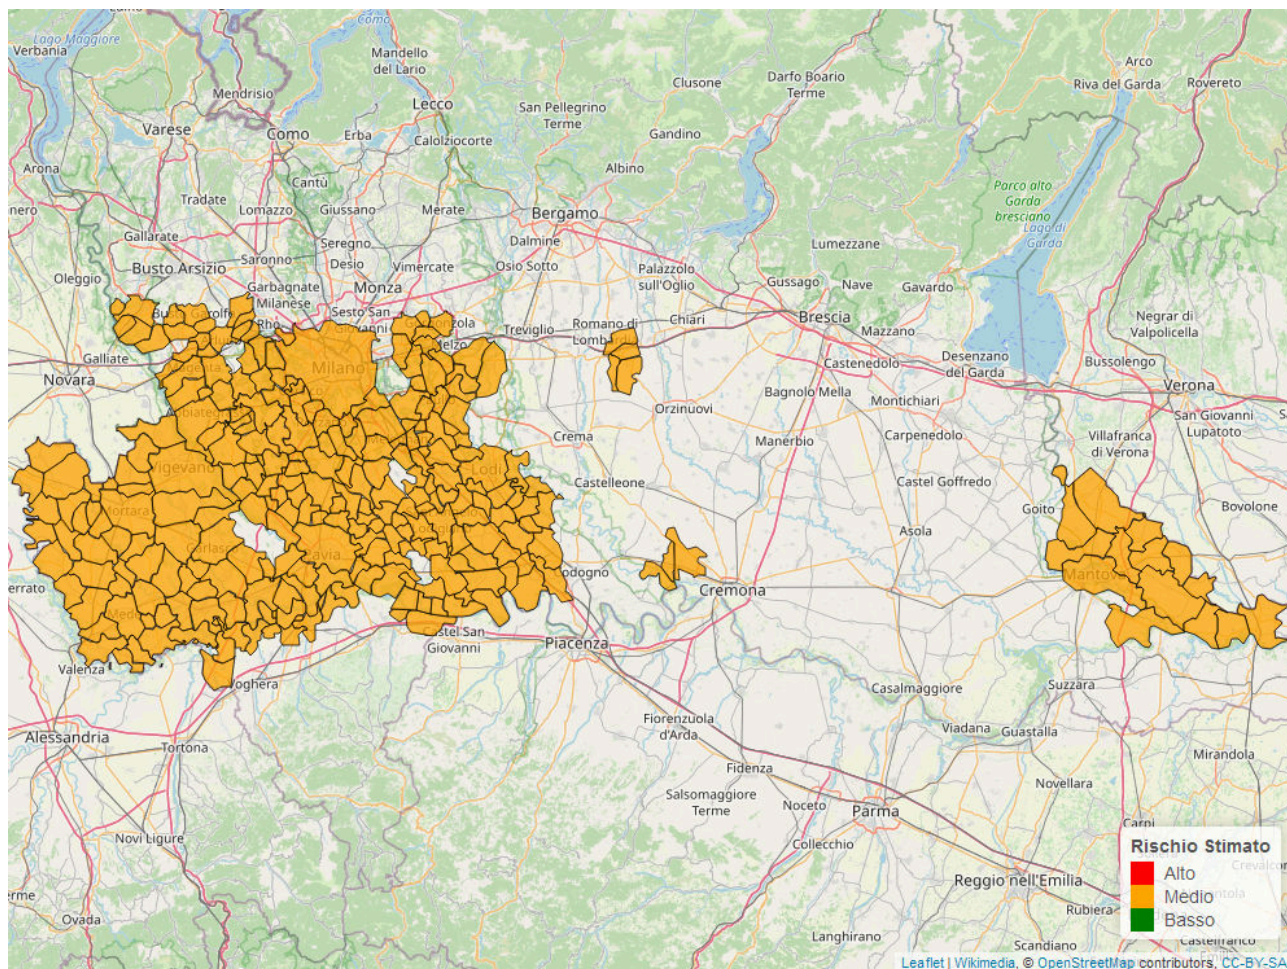

Bollettino Riso

per la difesa a basso apporto di prodotti fitosanitari
ai sensi della DGR 1376 del 11/3/2019

Mapa di rischio di Infezione Potenziale per il 26/07/2022

La mappa mostra quanto le condizioni meteorologiche giornaliere siano favorevoli ad eventi di infezione da brusone. Le stime sono effettuate a partire da simulazioni condotte con il modello di simulazione *WARM* per il periodo 23/07/2022 - 29/07/2022. Per ciascun comune, il rischio riportato è la media dei valori stimati su celle 2x2km all'interno del comune.

Il valore di *Rischio Medio* corrisponde alla media stimata in un intervallo di ± 3 giorni rispetto alla data corrente.

In collaborazione con:

Andamento per comune dal 23/07/2022 al 29/07/2022

Per ciascun comune dell'area risicola lombarda viene riportato il rischio aggregato stimato per la settimana, insieme all'andamento del rischio stimato nel periodo di ± 3 giorni dalla data corrente. I grafici illustrano l'andamento giornaliero del *Rischio Stimato*.

Si tenga presente che le stime per i giorni futuri sono basate su previsioni meteorologiche, inevitabilmente soggette ad un margine d'errore.

In collaborazione con:

Comune	Rischio Aggregato	Alto	Medio	Basso
Arena Po	Medio	23/07/2022, 27/07/2022, 29/07/2022	23/07/2022, 25/07/2022, 27/07/2022, 29/07/2022	
Arluno	Medio		23/07/2022, 25/07/2022, 27/07/2022, 29/07/2022	
Assago	Medio	29/07/2022	23/07/2022, 25/07/2022, 27/07/2022, 29/07/2022	
Badia Pavese	Medio	27/07/2022, 29/07/2022	23/07/2022, 25/07/2022, 27/07/2022, 29/07/2022	
Bagnolo San Vito	Medio		23/07/2022, 25/07/2022, 27/07/2022, 29/07/2022	
Barbata	Medio	29/07/2022	23/07/2022, 25/07/2022, 27/07/2022, 29/07/2022	
Bareggio	Medio	29/07/2022	23/07/2022, 25/07/2022, 27/07/2022, 29/07/2022	
Basiglio	Medio	29/07/2022	23/07/2022, 25/07/2022, 27/07/2022, 29/07/2022	
Bastida Pancarana	Medio	27/07/2022, 29/07/2022	23/07/2022, 25/07/2022, 27/07/2022, 29/07/2022	