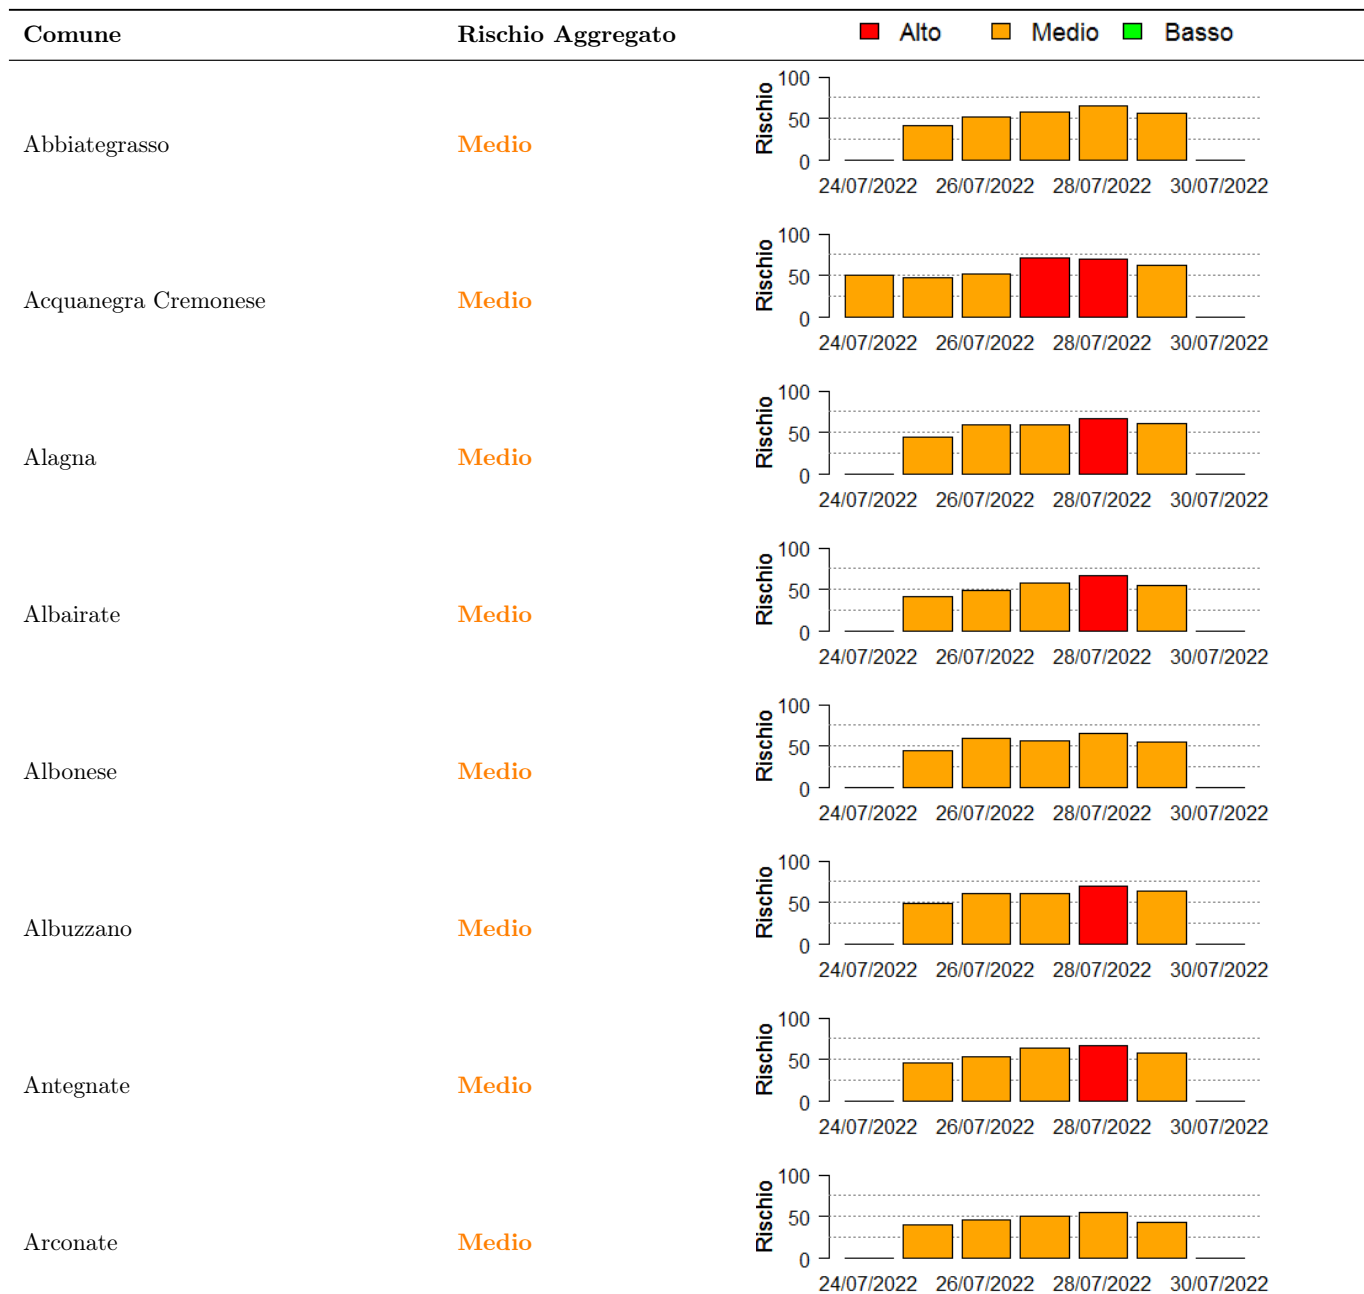

Il valore di *Rischio Medio* corrisponde alla media stimata in un intervallo di ± 3 giorni rispetto alla data corrente.

In collaborazione con:

Andamento per comune dal 24/07/2022 al 30/07/2022

Per ciascun comune dell'area risicola lombarda viene riportato il rischio aggregato stimato per la settimana, insieme all'andamento del rischio stimato nel periodo di ± 3 giorni dalla data corrente. I grafici illustrano l'andamento giornaliero del *Rischio Stimato*.

Si tenga presente che le stime per i giorni futuri sono basate su previsioni meteorologiche, inevitabilmente soggette ad un margine d'errore.

In collaborazione con:

Comune	Rischio Aggregato	Alto	Medio	Basso
Arena Po	Medio	28/07/2022	24/07/2022, 26/07/2022, 28/07/2022, 30/07/2022	
Arluno	Medio	28/07/2022	24/07/2022, 26/07/2022, 28/07/2022, 30/07/2022	
Assago	Medio	28/07/2022	24/07/2022, 26/07/2022, 28/07/2022, 30/07/2022	
Badia Pavese	Medio	28/07/2022	24/07/2022, 26/07/2022, 28/07/2022, 30/07/2022	
Bagnolo San Vito	Medio	28/07/2022	24/07/2022, 26/07/2022, 28/07/2022, 30/07/2022	
Barbata	Medio	28/07/2022	24/07/2022, 26/07/2022, 28/07/2022, 30/07/2022	
Bareggio	Medio	28/07/2022	24/07/2022, 26/07/2022, 28/07/2022, 30/07/2022	
Basiglio	Medio	28/07/2022	24/07/2022, 26/07/2022, 28/07/2022, 30/07/2022	
Bastida Pancarana	Medio	28/07/2022	24/07/2022, 26/07/2022, 28/07/2022, 30/07/2022	