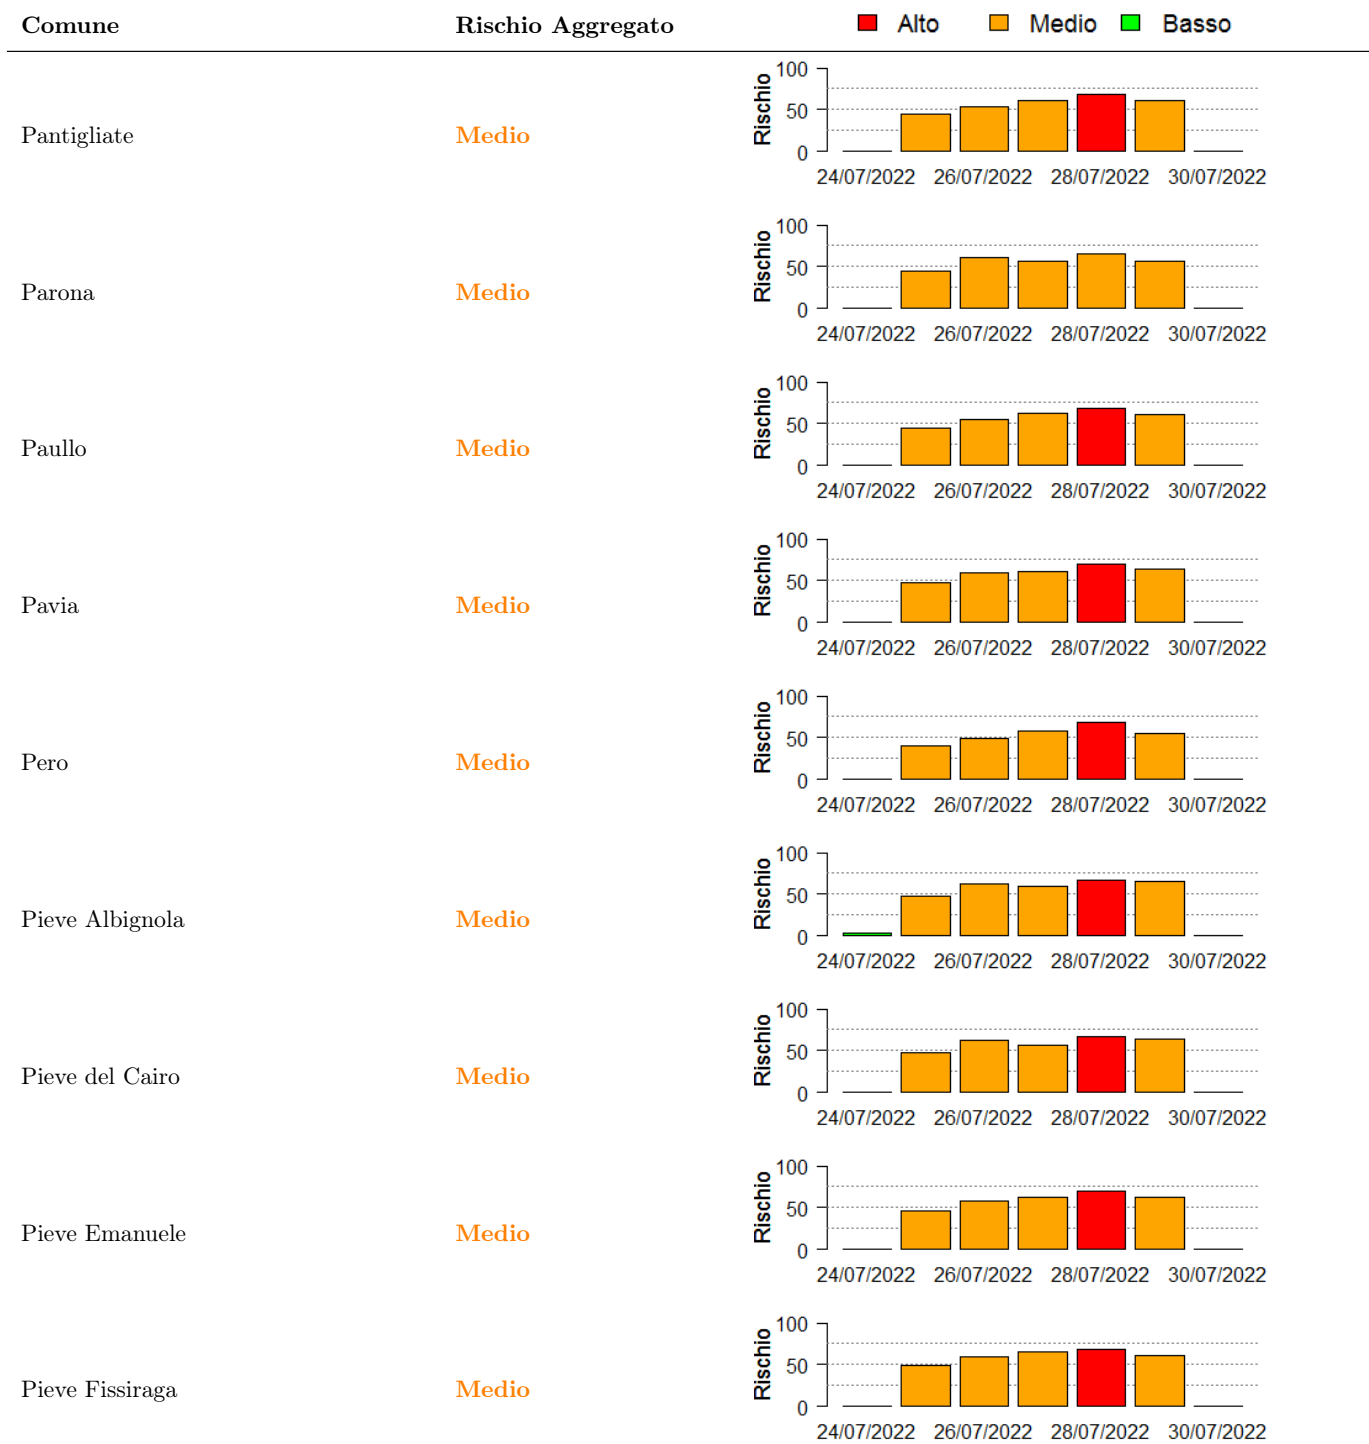

In collaborazione con:

Comune	Rischio Aggregato	Alto	Medio	Basso
Merlino	Medio	28/07/2022	24/07/2022, 26/07/2022, 28/07/2022, 30/07/2022	
Mezzana Bigli	Medio	28/07/2022	24/07/2022, 26/07/2022, 28/07/2022, 30/07/2022	
Mezzana Rabattone	Medio	28/07/2022	24/07/2022, 26/07/2022, 28/07/2022, 30/07/2022	24/07/2022
Mezzanino	Medio	28/07/2022, 30/07/2022	24/07/2022, 26/07/2022, 28/07/2022, 30/07/2022	
Milano	Medio	28/07/2022	24/07/2022, 26/07/2022, 28/07/2022, 30/07/2022	
Miradolo Terme	Medio	28/07/2022	24/07/2022, 26/07/2022, 28/07/2022, 30/07/2022	
Montanaso Lombardo	Medio	28/07/2022	24/07/2022, 26/07/2022, 28/07/2022, 30/07/2022	
Monticelli Pavese	Medio	28/07/2022, 30/07/2022	24/07/2022, 26/07/2022, 28/07/2022, 30/07/2022	
Morimondo	Medio	28/07/2022	24/07/2022, 26/07/2022, 28/07/2022, 30/07/2022	

In collaborazione con:

Comune	Rischio Aggregato	Alto	Medio	Basso
Mortara	Medio		45, 60, 55, 65, 55	
Motta Visconti	Medio	70	45, 60, 65, 65, 60	
Mulazzano	Medio	70	45, 55, 60, 60, 60	
Nerviano	Medio	65	40, 45, 55, 65, 50	
Nicorvo	Medio		45, 55, 55, 60, 55	
Nosate	Basso		40, 45, 50, 50, 45	
Noviglio	Medio	70	45, 55, 60, 60, 60	
Olevano di Lomellina	Medio		45, 60, 55, 65, 55	
Opera	Medio	70	45, 55, 60, 60, 60	

In collaborazione con:

In collaborazione con:

In collaborazione con:

Comune	Rischio Aggregato	Alto	Medio	Basso
Robecchetto con Induno	Basso		45	45
Robecco sul Naviglio	Medio		45	60
Rodano	Medio	70	45	60
Rognano	Medio	70	45	60
Roncaro	Medio	70	45	60
Roncoferraro	Medio	70	45	60
Rosasco	Medio		45	60
Rosate	Medio	70	45	60
Roverbella	Medio	70	45	60