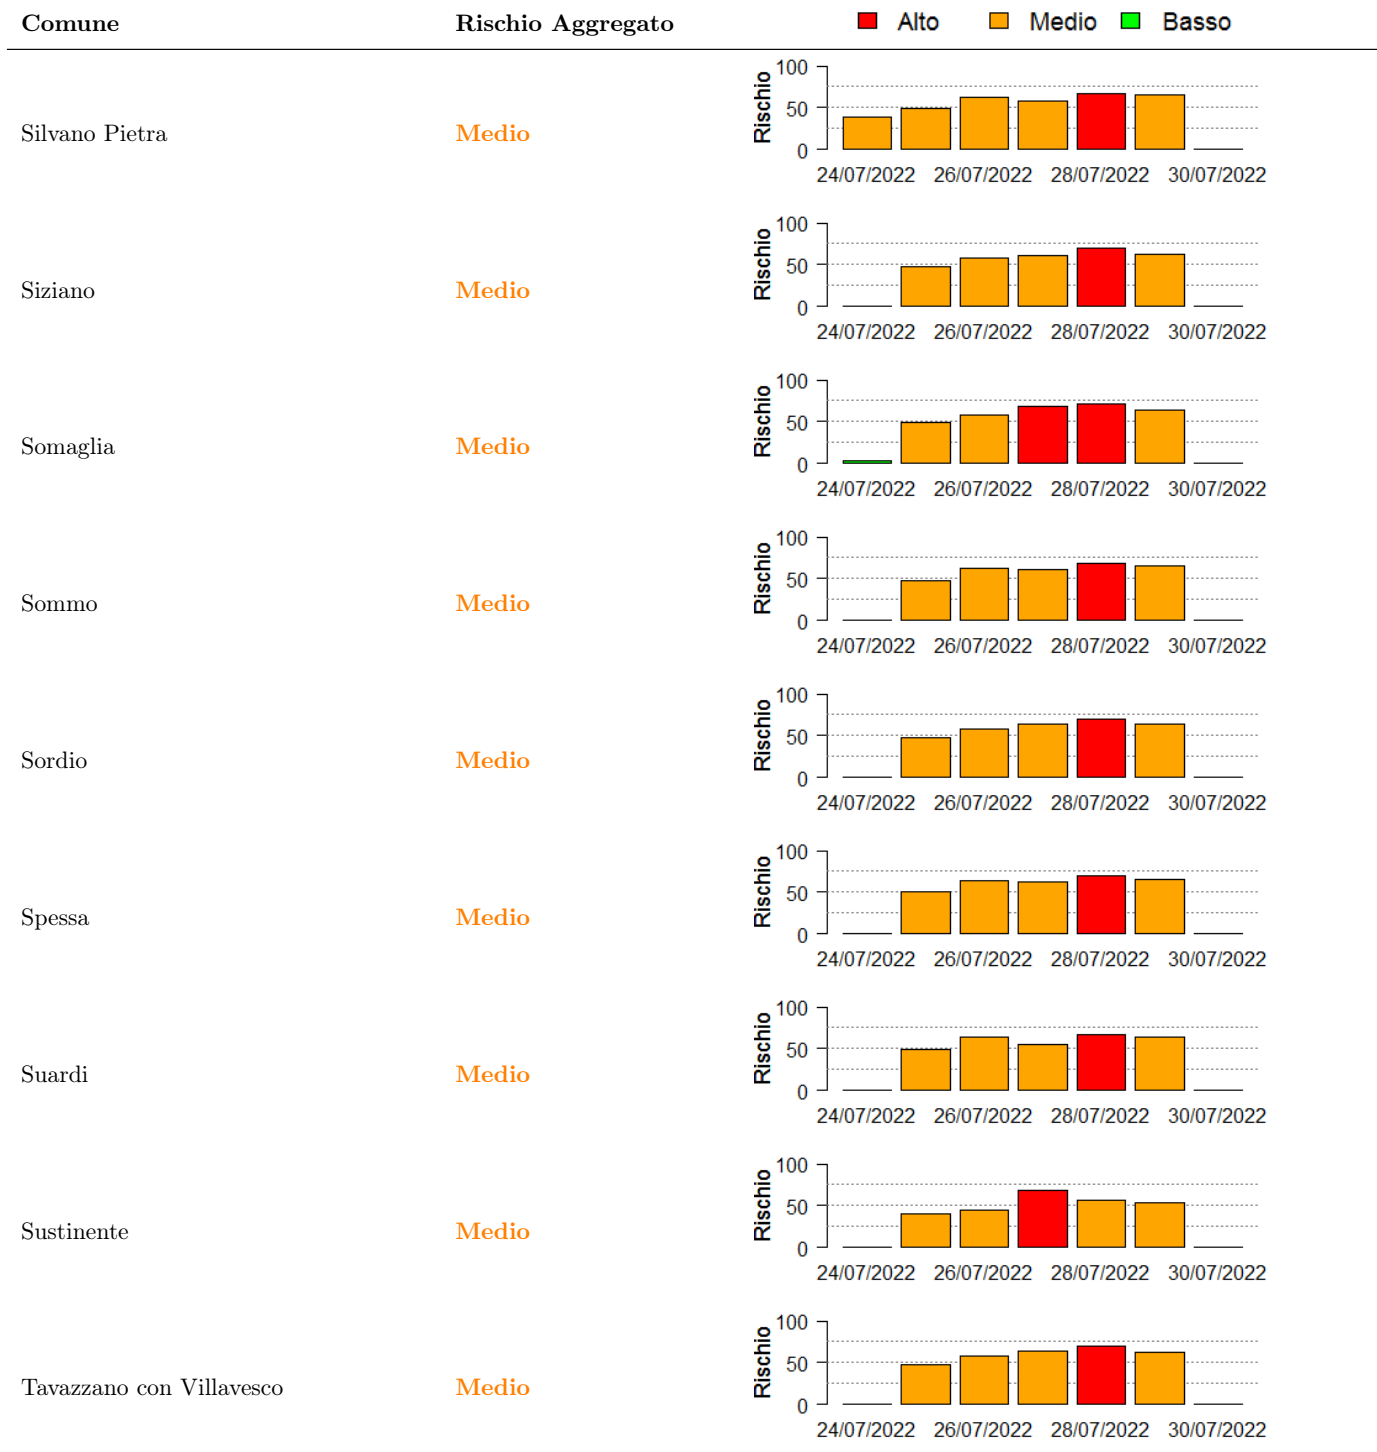

In collaborazione con: