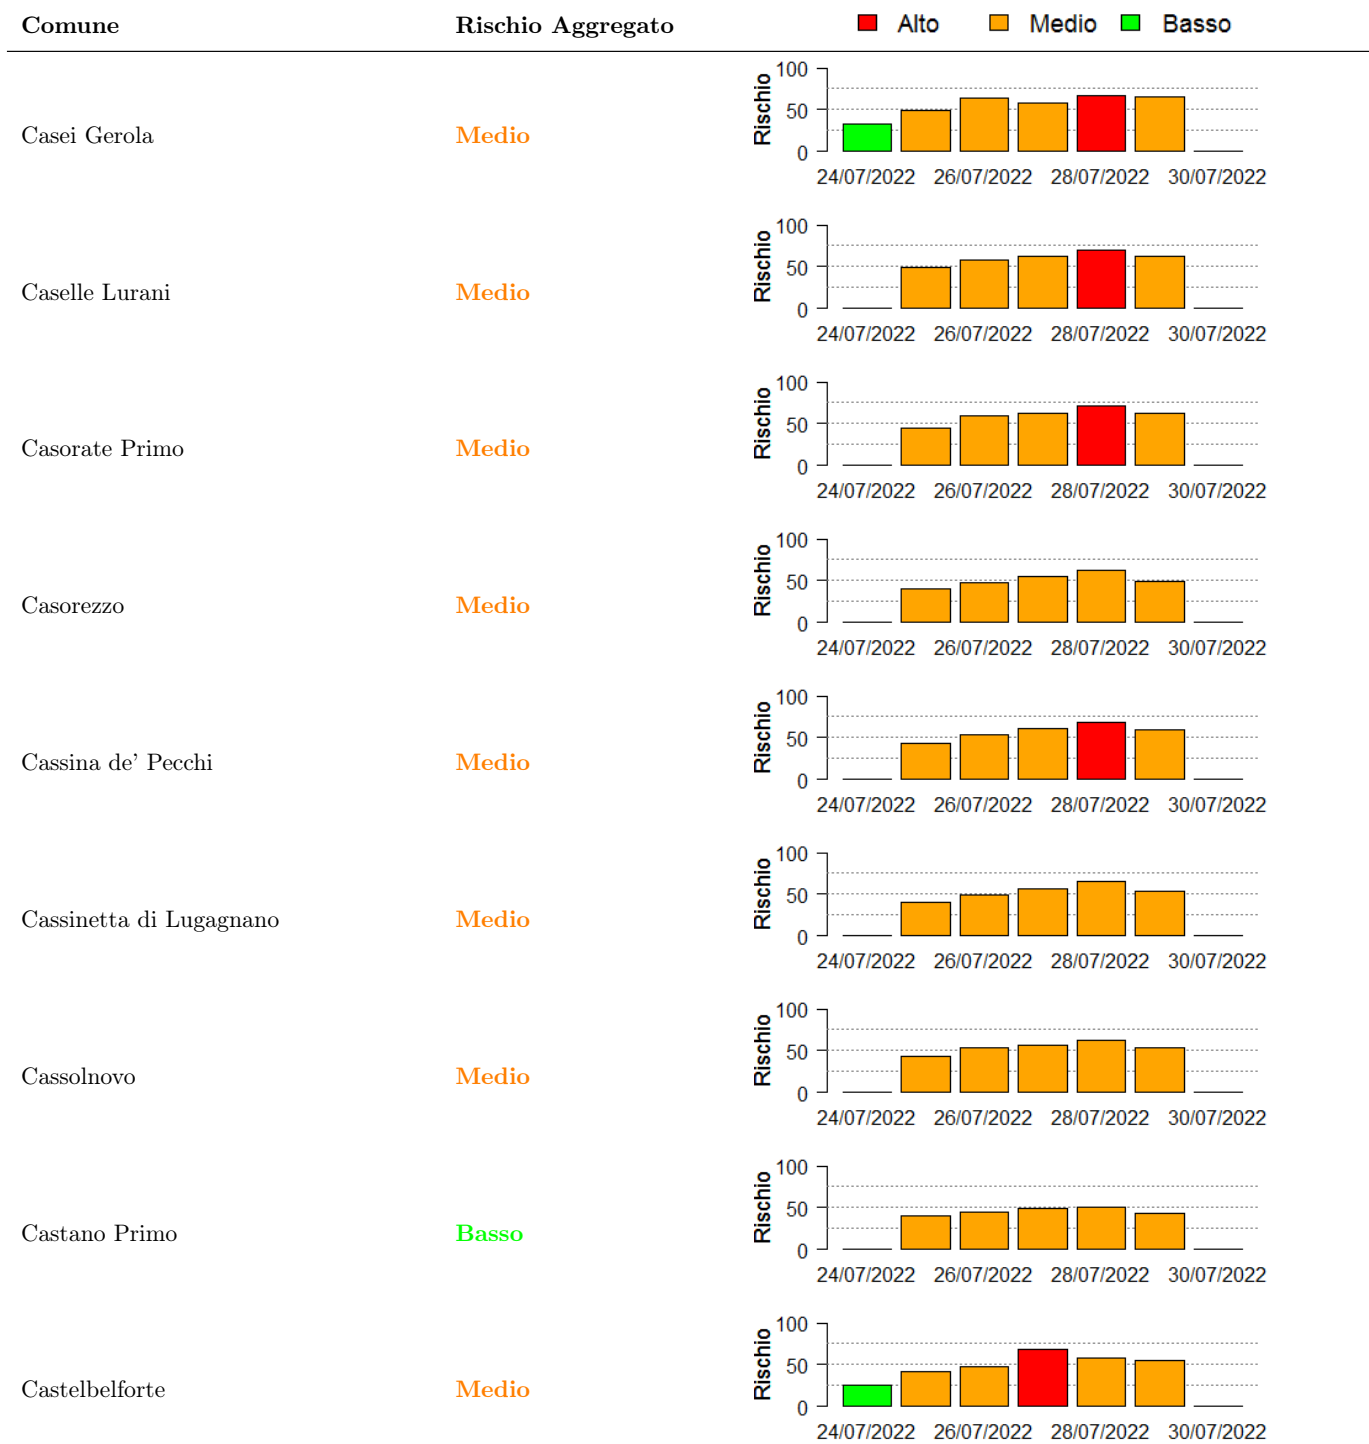

In collaborazione con: