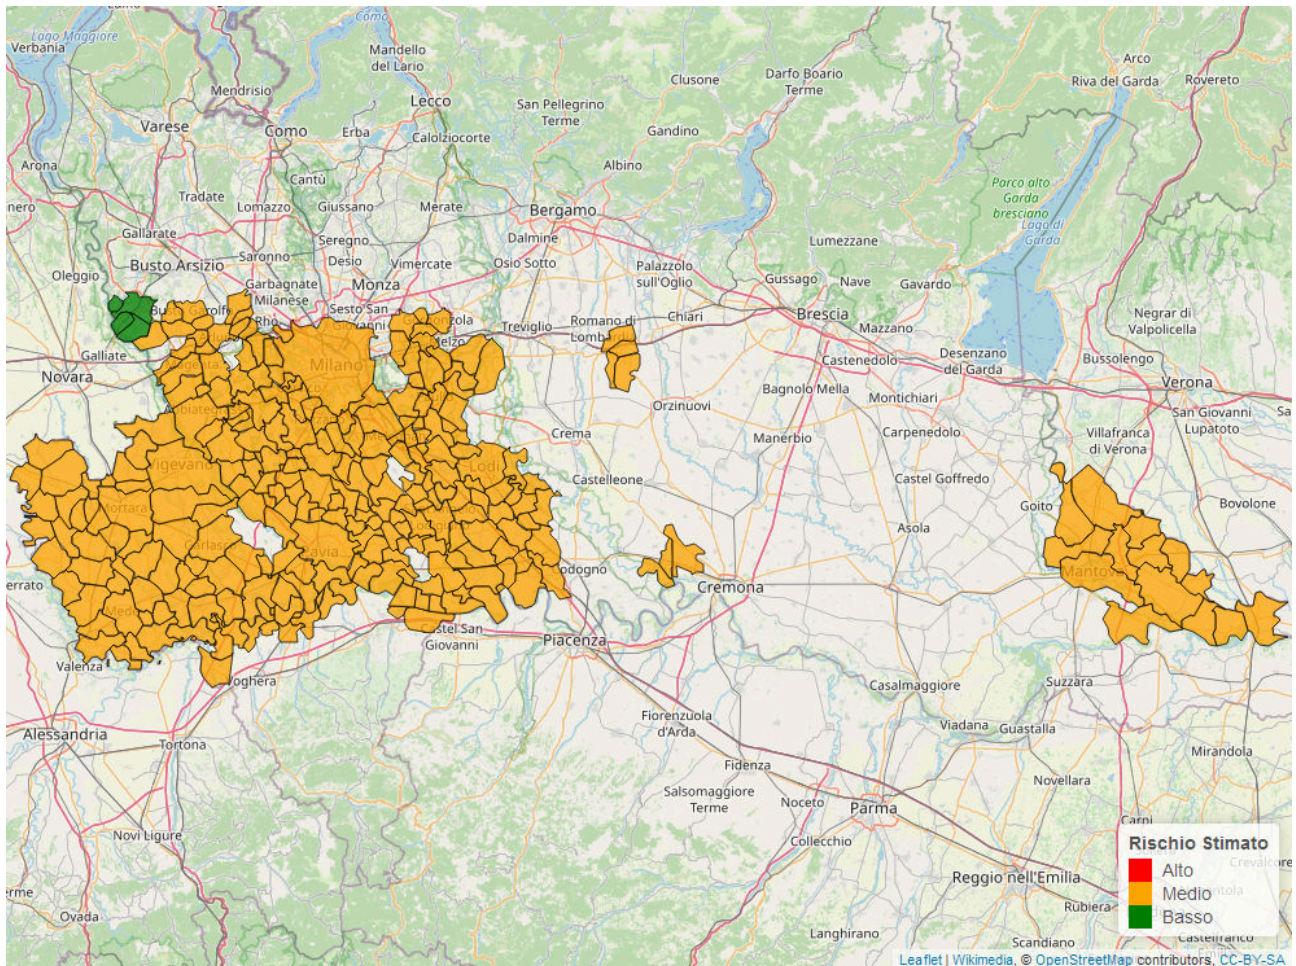

Bollettino Riso

per la difesa a basso apporto di prodotti fitosanitari
ai sensi della DGR 1376 del 11/3/2019

Mapa di rischio di Infezione Potenziale per il 27/07/2022

La mappa mostra quanto le condizioni meteorologiche giornaliere siano favorevoli ad eventi di infezione da brusone. Le stime sono effettuate a partire da simulazioni condotte con il modello di simulazione *WARM* per il periodo 24/07/2022 - 30/07/2022. Per ciascun comune, il rischio riportato è la media dei valori stimati su celle 2x2km all'interno del comune.

Il valore di *Rischio Medio* corrisponde alla media stimata in un intervallo di ± 3 giorni rispetto alla data corrente.

In collaborazione con:

Andamento per comune dal 24/07/2022 al 30/07/2022

Per ciascun comune dell'area risicola lombarda viene riportato il rischio aggregato stimato per la settimana, insieme all'andamento del rischio stimato nel periodo di ± 3 giorni dalla data corrente. I grafici illustrano l'andamento giornaliero del *Rischio Stimato*.

Si tenga presente che le stime per i giorni futuri sono basate su previsioni meteorologiche, inevitabilmente soggette ad un margine d'errore.

In collaborazione con:

Comune	Rischio Aggregato	Alto	Medio	Basso
Arena Po	Medio	28/07/2022	24/07/2022, 26/07/2022, 28/07/2022, 30/07/2022	
Arluno	Medio	28/07/2022	24/07/2022, 26/07/2022, 28/07/2022, 30/07/2022	
Assago	Medio	28/07/2022	24/07/2022, 26/07/2022, 28/07/2022, 30/07/2022	
Badia Pavese	Medio	28/07/2022	24/07/2022, 26/07/2022, 28/07/2022, 30/07/2022	
Bagnolo San Vito	Medio	28/07/2022	24/07/2022, 26/07/2022, 28/07/2022, 30/07/2022	
Barbata	Medio	28/07/2022	24/07/2022, 26/07/2022, 28/07/2022, 30/07/2022	
Bareggio	Medio	28/07/2022	24/07/2022, 26/07/2022, 28/07/2022, 30/07/2022	
Basiglio	Medio	28/07/2022	24/07/2022, 26/07/2022, 28/07/2022, 30/07/2022	
Bastida Pancarana	Medio	28/07/2022	24/07/2022, 26/07/2022, 28/07/2022, 30/07/2022	