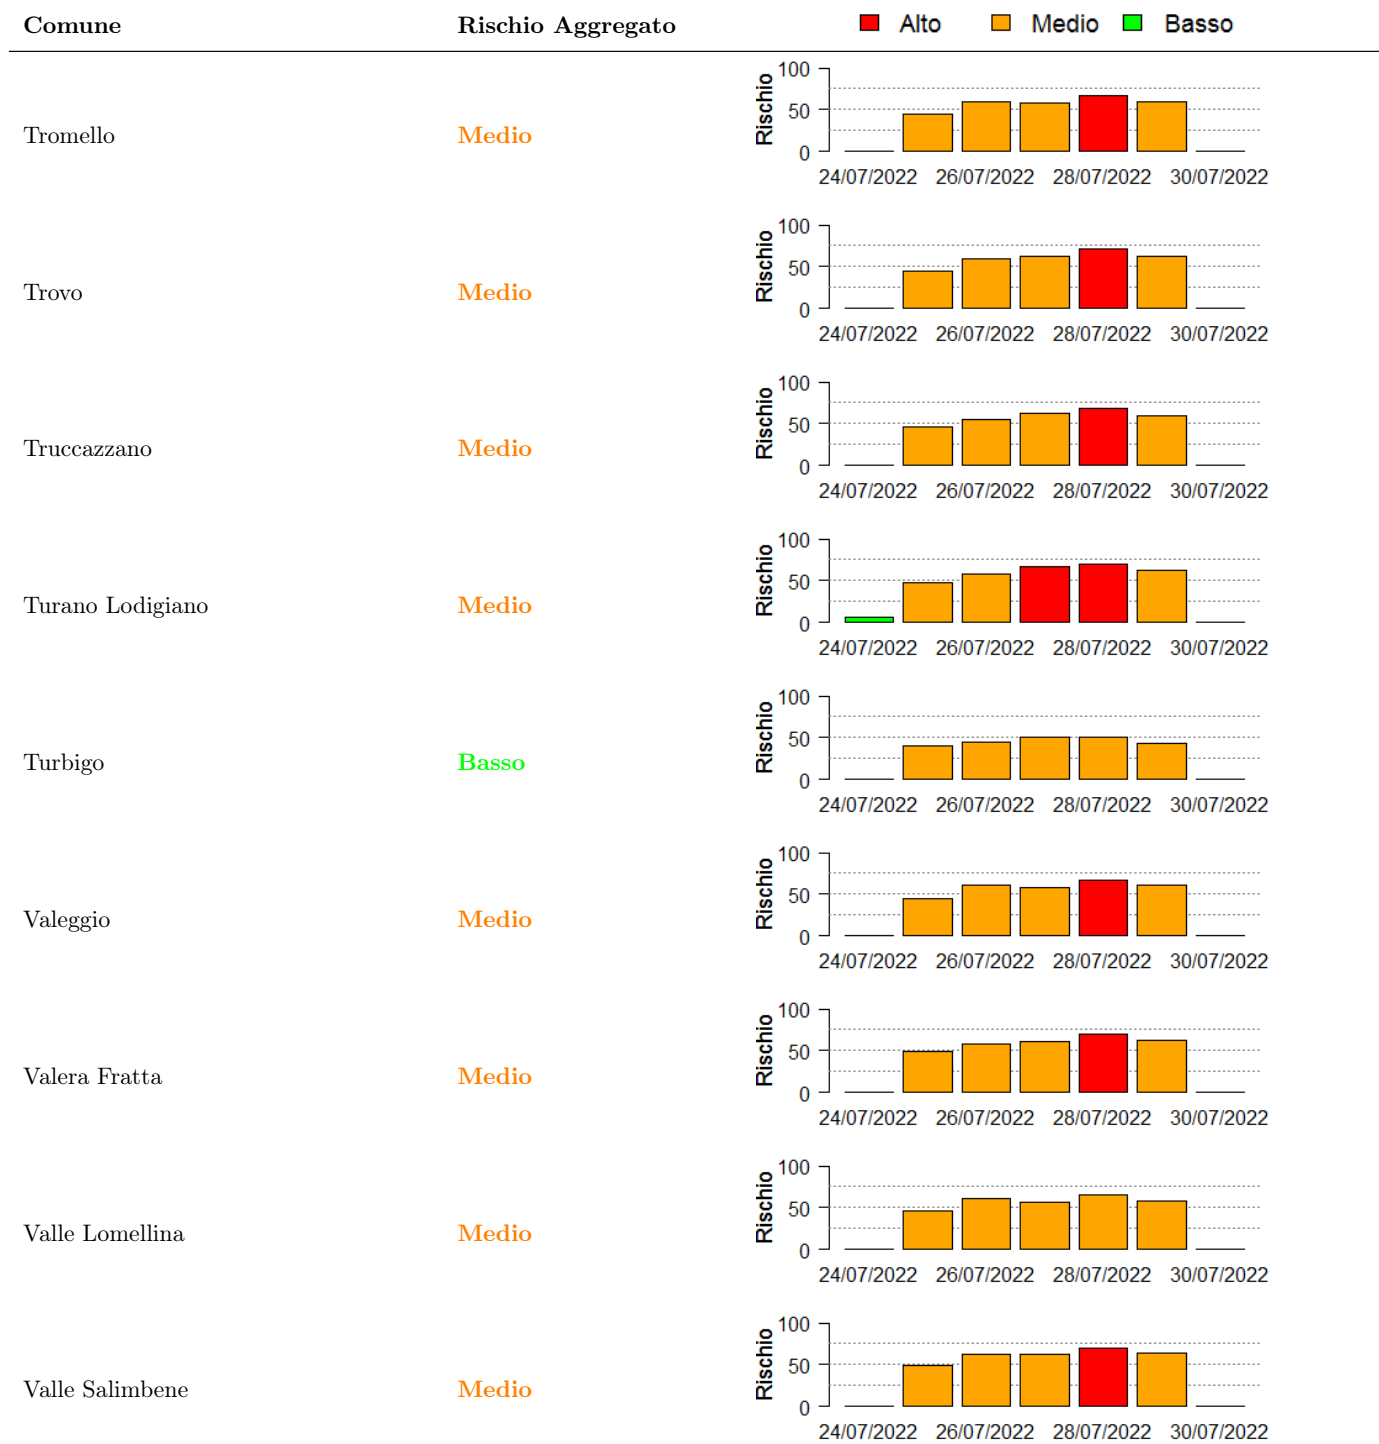

In collaborazione con: