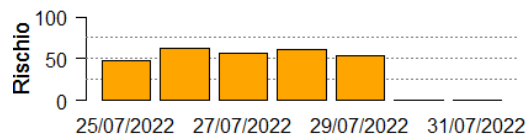

Comune

Rischio Aggregato

Alto Medio Basso

Marcallo con Casone

Medio

Marcignago

Medio

Marmirolo

Medio

Marudo

Medio

Marzano

Medio

Massalengo

Medio

Mede

Medio

Mediglia

Medio

Melegnano

Medio

In collaborazione con: