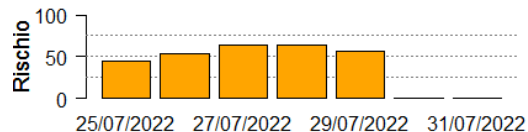

Mediglia

Medio