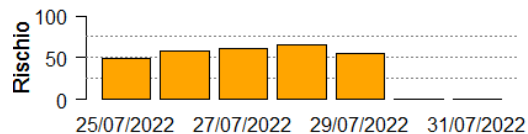

In collaborazione con:

Comune	Rischio Aggregato	Alto	Medio	Basso
Livraga	Medio	25/07/2022, 27/07/2022, 29/07/2022	25/07/2022, 27/07/2022, 29/07/2022, 31/07/2022	
Locate di Triulzi	Medio		25/07/2022, 27/07/2022, 29/07/2022, 31/07/2022	
Lodi	Medio	27/07/2022, 29/07/2022	25/07/2022, 27/07/2022, 29/07/2022, 31/07/2022	
Lodi Vecchio	Medio	29/07/2022	25/07/2022, 27/07/2022, 29/07/2022, 31/07/2022	
Lomello	Medio		25/07/2022, 27/07/2022, 29/07/2022, 31/07/2022	
Magenta	Medio		25/07/2022, 27/07/2022, 29/07/2022, 31/07/2022	
Maghero	Medio		25/07/2022, 27/07/2022, 29/07/2022, 31/07/2022	
Mairago	Medio	27/07/2022, 29/07/2022	25/07/2022, 27/07/2022, 29/07/2022, 31/07/2022	
Mantova	Medio	27/07/2022	25/07/2022, 27/07/2022, 29/07/2022, 31/07/2022	

Marmirolo

Medio

Marudo

Medio

Marzano

Medio

Massalengo

Medio