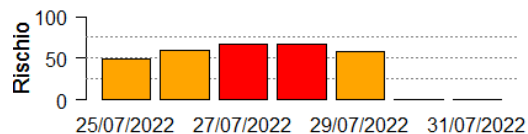

In collaborazione con:

Comune	Rischio Aggregato	Alto	Medio	Basso
Livraga	Medio	25/07/2022, 27/07/2022, 29/07/2022	25/07/2022, 27/07/2022, 29/07/2022, 31/07/2022	
Locate di Triulzi	Medio		25/07/2022, 27/07/2022, 29/07/2022, 31/07/2022	
Lodi	Medio	27/07/2022, 29/07/2022	25/07/2022, 27/07/2022, 29/07/2022, 31/07/2022	
Lodi Vecchio	Medio	29/07/2022	25/07/2022, 27/07/2022, 29/07/2022, 31/07/2022	
Lomello	Medio		25/07/2022, 27/07/2022, 29/07/2022, 31/07/2022	
Magenta	Medio		25/07/2022, 27/07/2022, 29/07/2022, 31/07/2022	
Maghero	Medio		25/07/2022, 27/07/2022, 29/07/2022, 31/07/2022	
Mairago	Medio	27/07/2022, 29/07/2022	25/07/2022, 27/07/2022, 29/07/2022, 31/07/2022	
Mantova	Medio	27/07/2022	25/07/2022, 27/07/2022, 29/07/2022, 31/07/2022	

Marmirolo

Medio

Marudo

Medio

Marzano

Medio

Massalengo

Medio