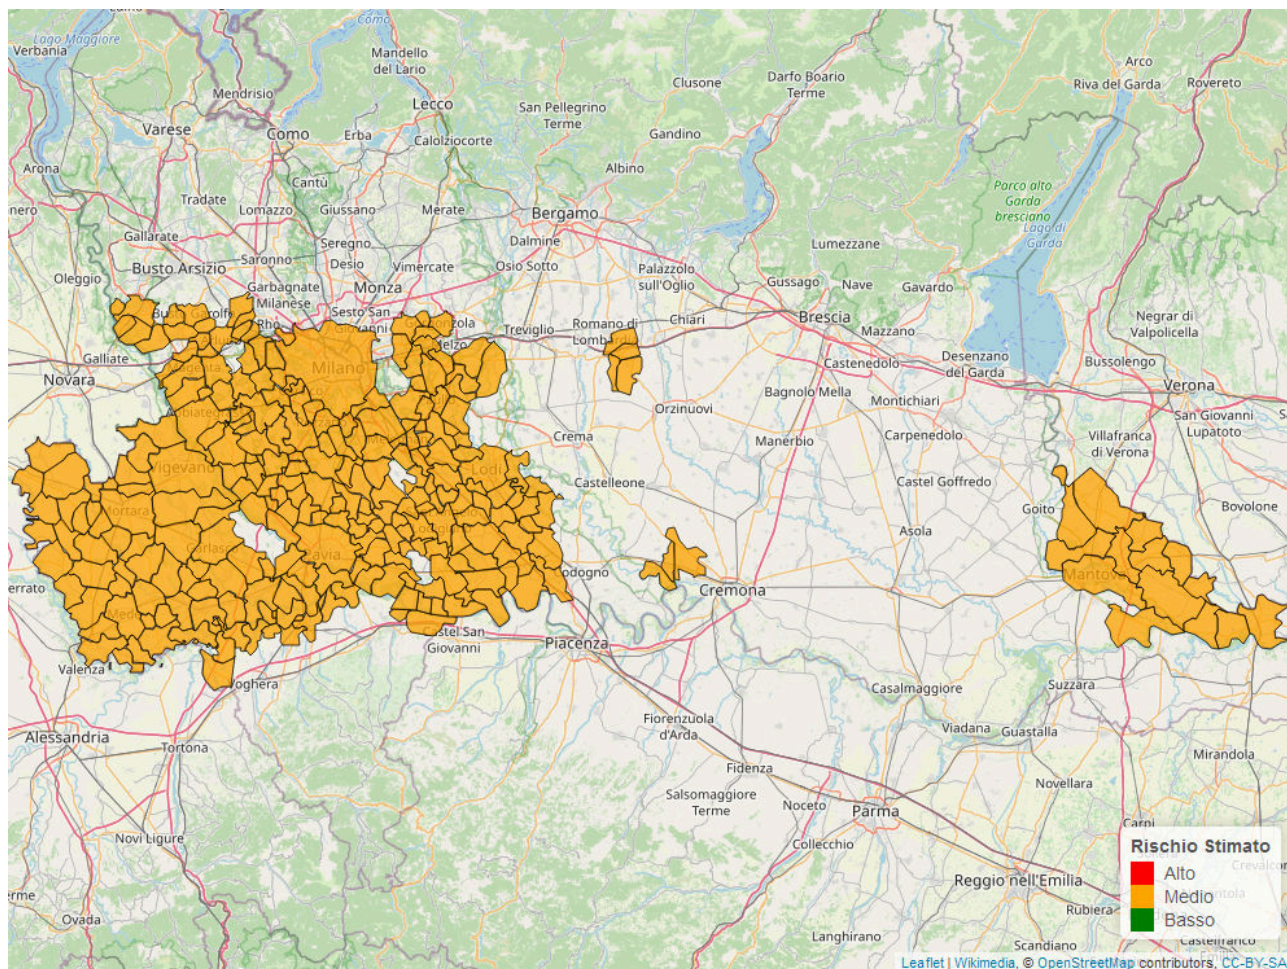

Bollettino Riso

per la difesa a basso apporto di prodotti fitosanitari
ai sensi della DGR 1376 del 11/3/2019

Mappa di rischio di Infezione Potenziale per il 28/07/2022

La mappa mostra quanto le condizioni meteorologiche giornaliere siano favorevoli ad eventi di infezione da brusone. Le stime sono effettuate a partire da simulazioni condotte con il modello di simulazione *WARM* per il periodo 25/07/2022 - 31/07/2022. Per ciascun comune, il rischio riportato è la media dei valori stimati su celle 2x2km all'interno del comune.

Il valore di *Rischio Medio* corrisponde alla media stimata in un intervallo di ± 3 giorni rispetto alla data corrente.

In collaborazione con: