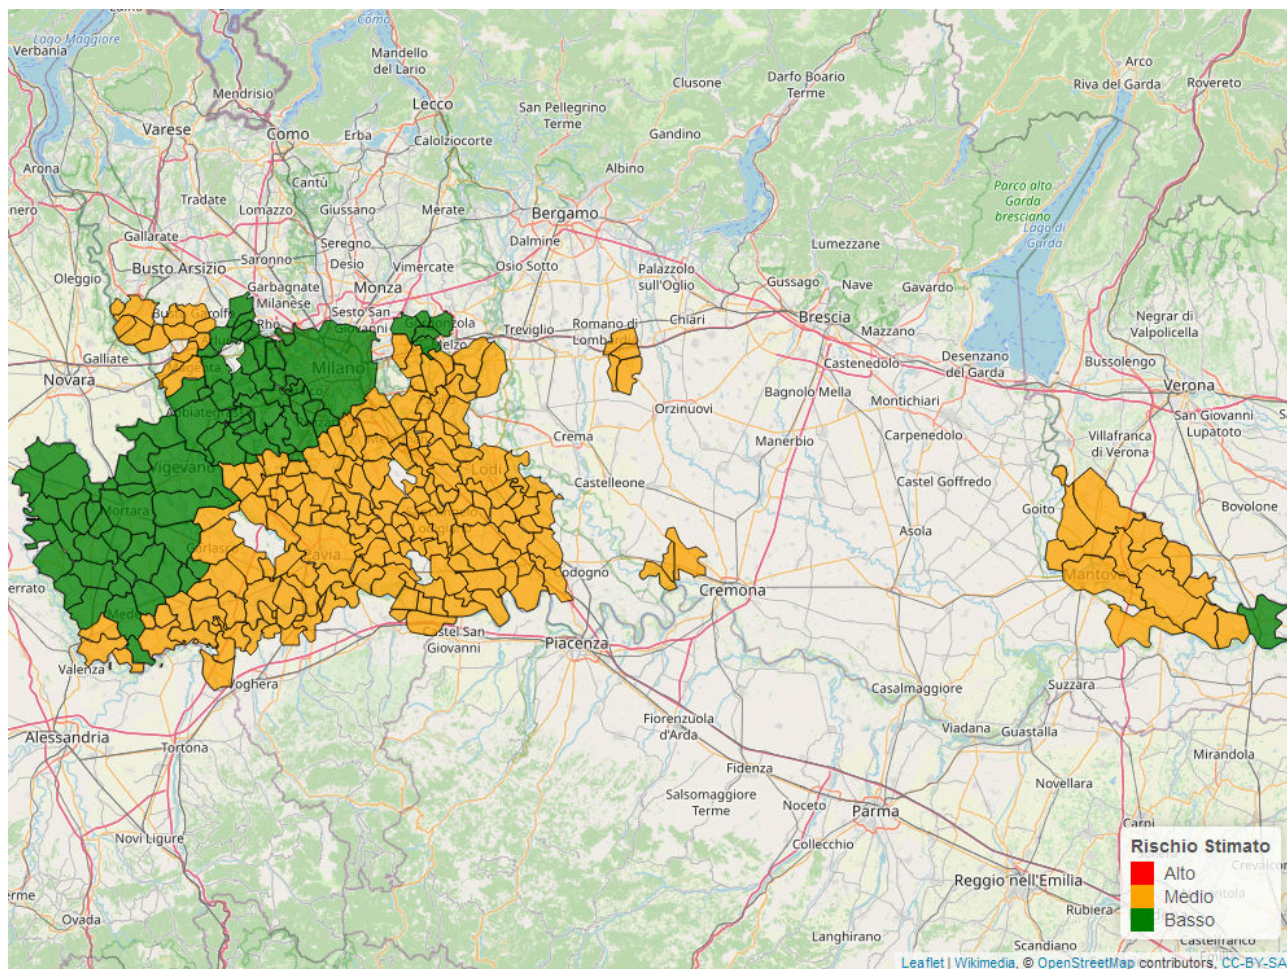

Bollettino Riso

per la difesa a basso apporto di prodotti fitosanitari
ai sensi della DGR 1376 del 11/3/2019

Mappa di rischio di Infezione Potenziale per il 29/07/2022

La mappa mostra quanto le condizioni meteorologiche giornaliere siano favorevoli ad eventi di infezione da brusone. Le stime sono effettuate a partire da simulazioni condotte con il modello di simulazione *WARM* per il periodo 26/07/2022 - 01/08/2022. Per ciascun comune, il rischio riportato è la media dei valori stimati su celle 2x2km all'interno del comune.

Il valore di *Rischio Medio* corrisponde alla media stimata in un intervallo di ± 3 giorni rispetto alla data corrente.

In collaborazione con:

Andamento per comune dal 26/07/2022 al 01/08/2022

Per ciascun comune dell'area risicola lombarda viene riportato il rischio aggregato stimato per la settimana, insieme all'andamento del rischio stimato nel periodo di ± 3 giorni dalla data corrente. I grafici illustrano l'andamento giornaliero del *Rischio Stimato*.

Si tenga presente che le stime per i giorni futuri sono basate su previsioni meteorologiche, inevitabilmente soggette ad un margine d'errore.

In collaborazione con:

Comune	Rischio Aggregato	Alto	Medio	Basso
Arena Po	Medio	26/07/2022	28/07/2022	30/07/2022
Arluno	Basso	26/07/2022	28/07/2022	30/07/2022
Assago	Basso	26/07/2022	28/07/2022	30/07/2022
Badia Pavese	Medio	26/07/2022	28/07/2022	30/07/2022
Bagnolo San Vito	Medio	26/07/2022	28/07/2022	30/07/2022
Barbata	Medio	26/07/2022	28/07/2022	30/07/2022
Bareggio	Basso	26/07/2022	28/07/2022	30/07/2022
Basiglio	Medio	26/07/2022	28/07/2022	30/07/2022
Bastida Pancarana	Medio	26/07/2022	28/07/2022	30/07/2022

In collaborazione con:

Comune	Rischio Aggregato	Alto	Medio	Basso
Battuda	Medio		50	
Belgioioso	Medio	70	50	
Beregardo	Medio		50	
Besate	Medio		50	
Bigarello	Medio	70	50	
Binasco	Basso		50	
Boffalora sopra Ticino	Medio		50	70
Borgarello	Medio		50	
Borghetto Lodigiano	Medio	70	50	20