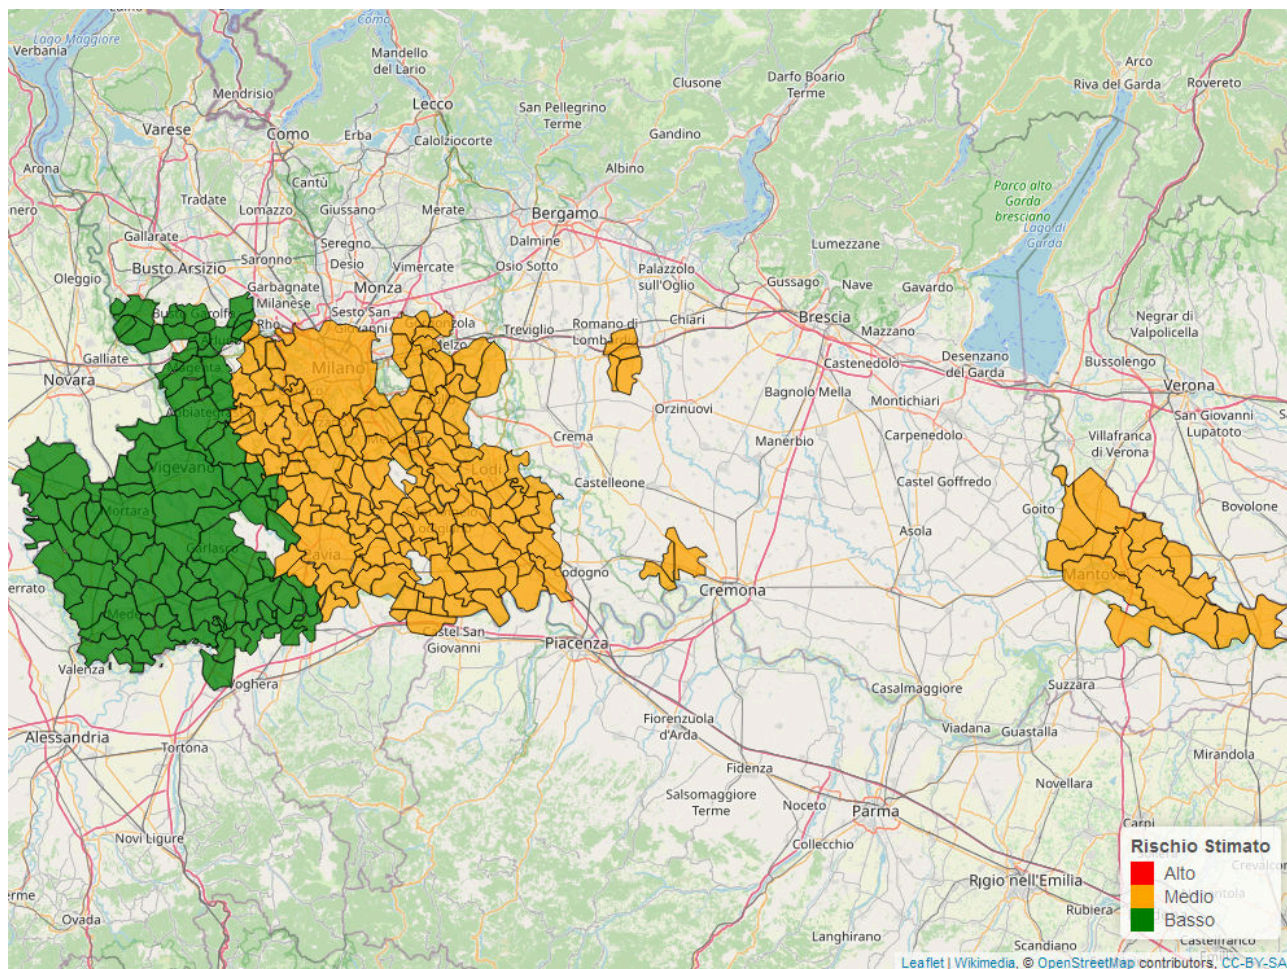

Bollettino Riso

per la difesa a basso apporto di prodotti fitosanitari
ai sensi della DGR 1376 del 11/3/2019

Mapa di rischio di Infezione Potenziale per il 30/07/2022

La mappa mostra quanto le condizioni meteorologiche giornaliere siano favorevoli ad eventi di infezione da brusone. Le stime sono effettuate a partire da simulazioni condotte con il modello di simulazione *WARM* per il periodo 27/07/2022 - 02/08/2022. Per ciascun comune, il rischio riportato è la media dei valori stimati su celle 2x2km all'interno del comune.

Il valore di *Rischio Medio* corrisponde alla media stimata in un intervallo di ± 3 giorni rispetto alla data corrente.

In collaborazione con:

Andamento per comune dal 27/07/2022 al 02/08/2022

Per ciascun comune dell'area risicola lombarda viene riportato il rischio aggregato stimato per la settimana, insieme all'andamento del rischio stimato nel periodo di ± 3 giorni dalla data corrente. I grafici illustrano l'andamento giornaliero del *Rischio Stimato*.

Si tenga presente che le stime per i giorni futuri sono basate su previsioni meteorologiche, inevitabilmente soggette ad un margine d'errore.

In collaborazione con:

Comune	Rischio Aggregato	Alto	Medio	Basso
Arena Po	Medio	27/07/2022, 29/07/2022, 02/08/2022	27/07/2022, 29/07/2022	
Arluno	Basso		27/07/2022, 29/07/2022, 02/08/2022	
Assago	Medio		27/07/2022, 29/07/2022, 02/08/2022	
Badia Pavese	Medio	29/07/2022	27/07/2022, 29/07/2022, 02/08/2022	
Bagnolo San Vito	Medio	27/07/2022, 29/07/2022	29/07/2022, 02/08/2022	
Barbata	Medio	02/08/2022	27/07/2022, 29/07/2022	
Bareggio	Medio		27/07/2022, 29/07/2022, 02/08/2022	
Basiglio	Medio		27/07/2022, 29/07/2022, 02/08/2022	
Bastida Pancarana	Basso		27/07/2022, 29/07/2022	