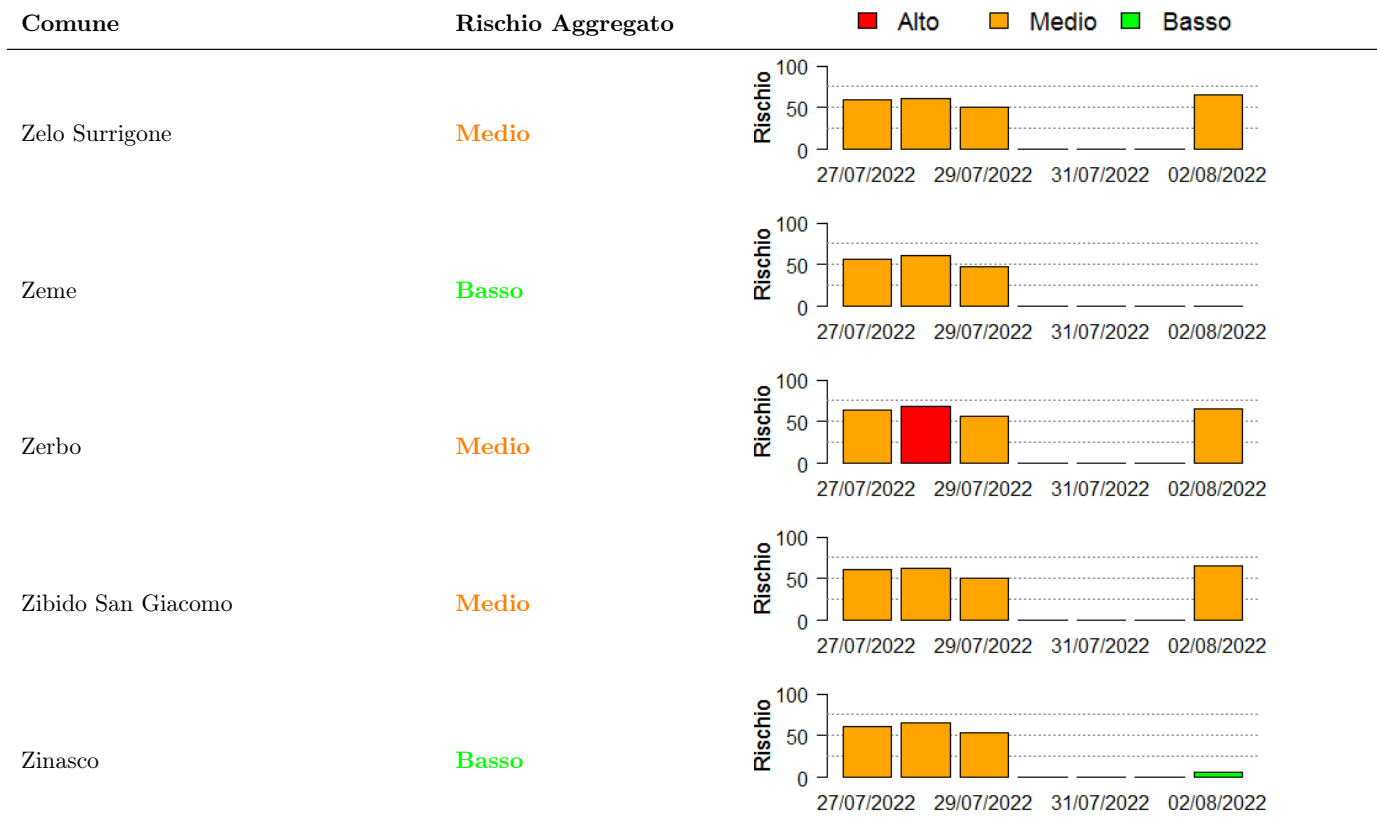

In collaborazione con: