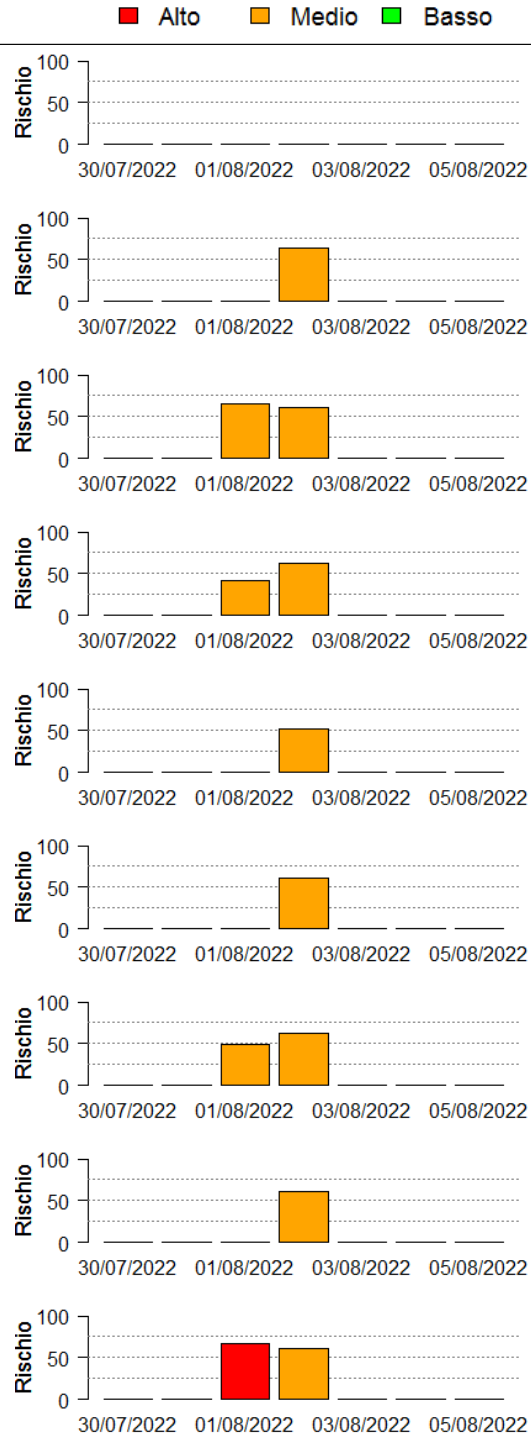

Comune	Rischio Aggregato	Alto	Medio	Basso
Villa Biscossi	Basso			
Villanova d'Ardenghi	Basso			
Villanova del Sillaro	Basso			
Villanterio	Basso			
Villimpenta	Basso			
Vistarino	Basso			
Vizzolo Predabissi	Basso			
Zeccone	Basso			
Zelo Buon Persico	Basso			

In collaborazione con: