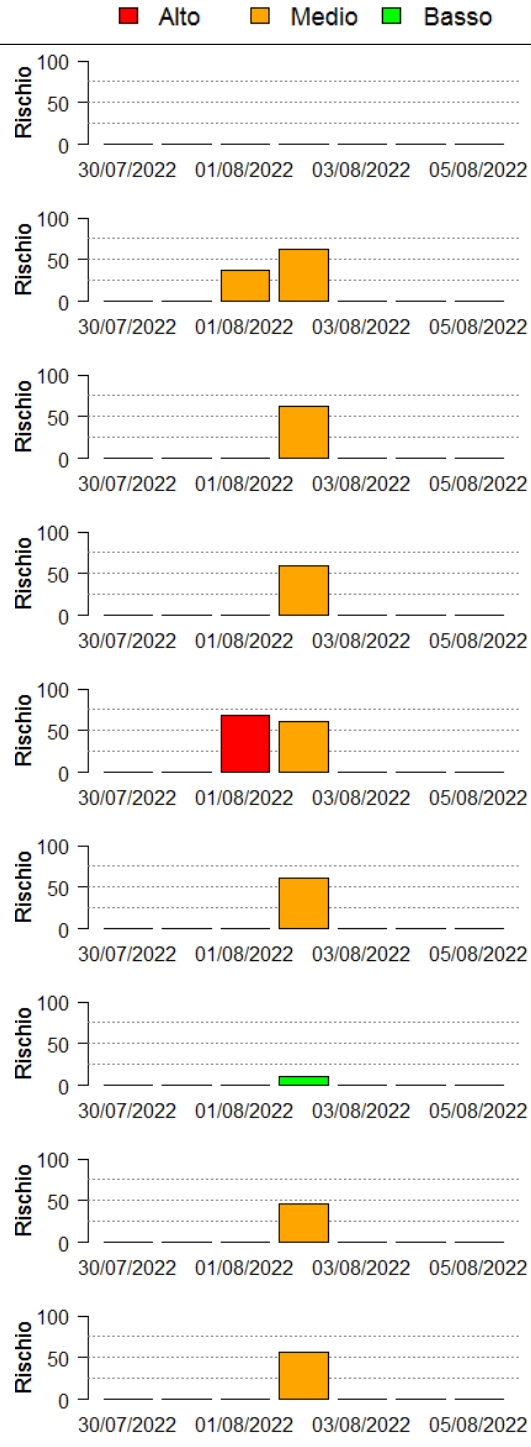

Comune	Rischio Aggregato	Alto	Medio	Basso
Casei Gerola	Basso			
Caselle Lurani	Basso			
Casorate Primo	Basso			
Casorezzo	Basso			
Cassina de' Pecchi	Basso			
Cassinetta di Lugagnano	Basso			
Cassolnovo	Basso			
Castano Primo	Basso			
Castelbelforte	Basso			

In collaborazione con: