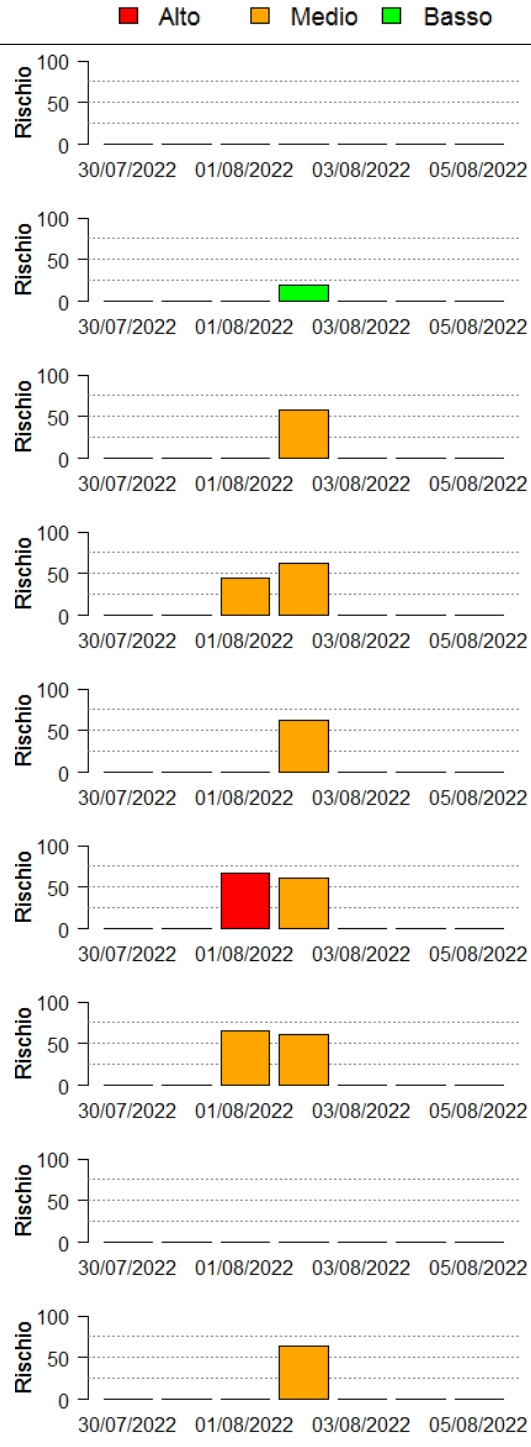

Comune	Rischio Aggregato	Alto	Medio	Basso
Gambarana	Basso			
Gambolò	Basso			
Garlasco	Basso			
Gerenzago	Basso			
Giussago	Basso			
Gorgonzola	Basso			
Graffignana	Basso			
Gravellona Lomellina	Basso			
Gropello Cairoli	Basso			

In collaborazione con: