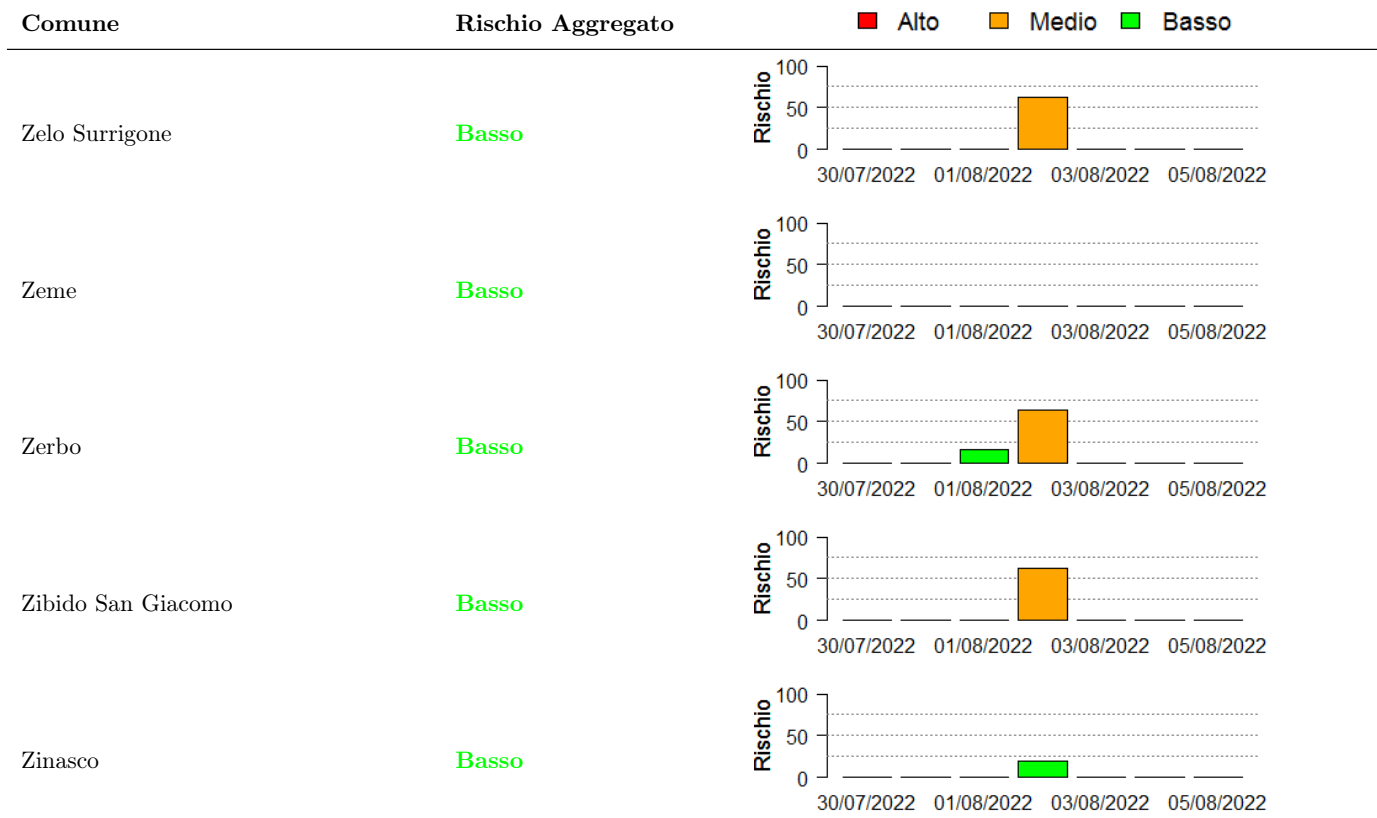

In collaborazione con: