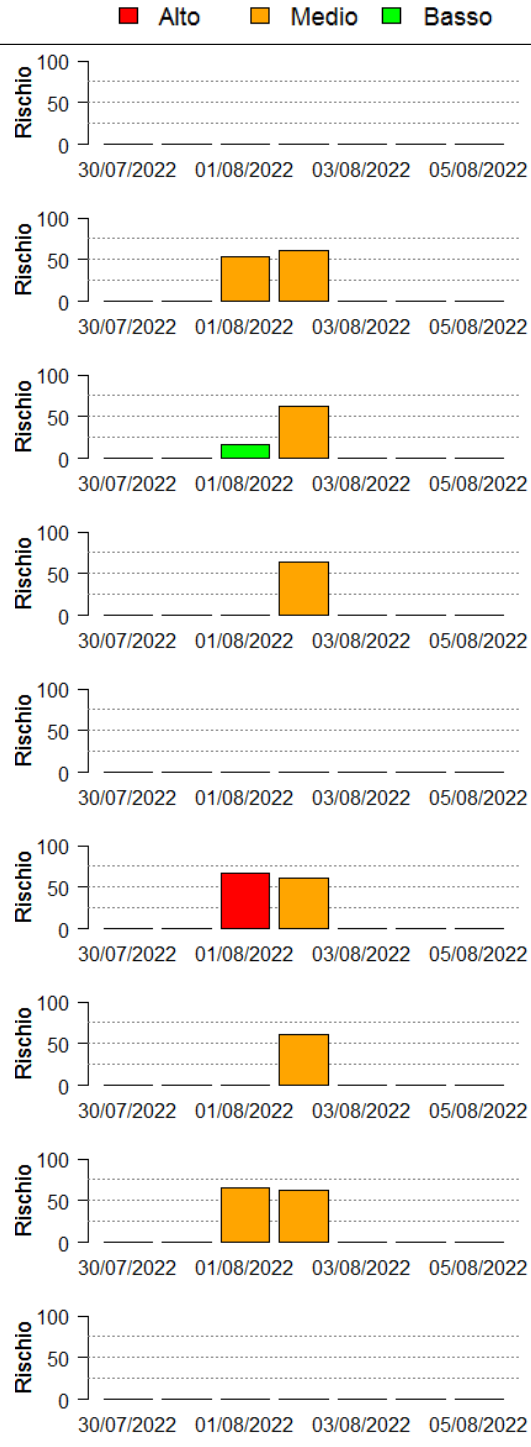

In collaborazione con:

Comune	Rischio Aggregato	Alto	Medio	Basso
Castel d'Ario	Basso		50	
Castelletto di Branduzzo	Basso			
Castello d'Agogna	Basso			
Castelnovetto	Basso			
Castiraga Vidardo	Basso	60	55	
Cava Manara	Basso		50	
Cavenago d'Adda	Basso		60	60
Ceranova	Basso		55	
Ceretto Lomellina	Basso			

In collaborazione con:

Comune	Rischio Aggregato	Alto	Medio	Basso
Cernago	Basso			
Cernusco sul Naviglio	Basso			
Cerro al Lambro	Basso			
Certosa di Pavia	Basso			
Cervesina	Basso			
Cervignano d'Adda	Basso			
Cesano Boscone	Basso			
Chignolo Po	Basso			
Cilavegna	Basso			