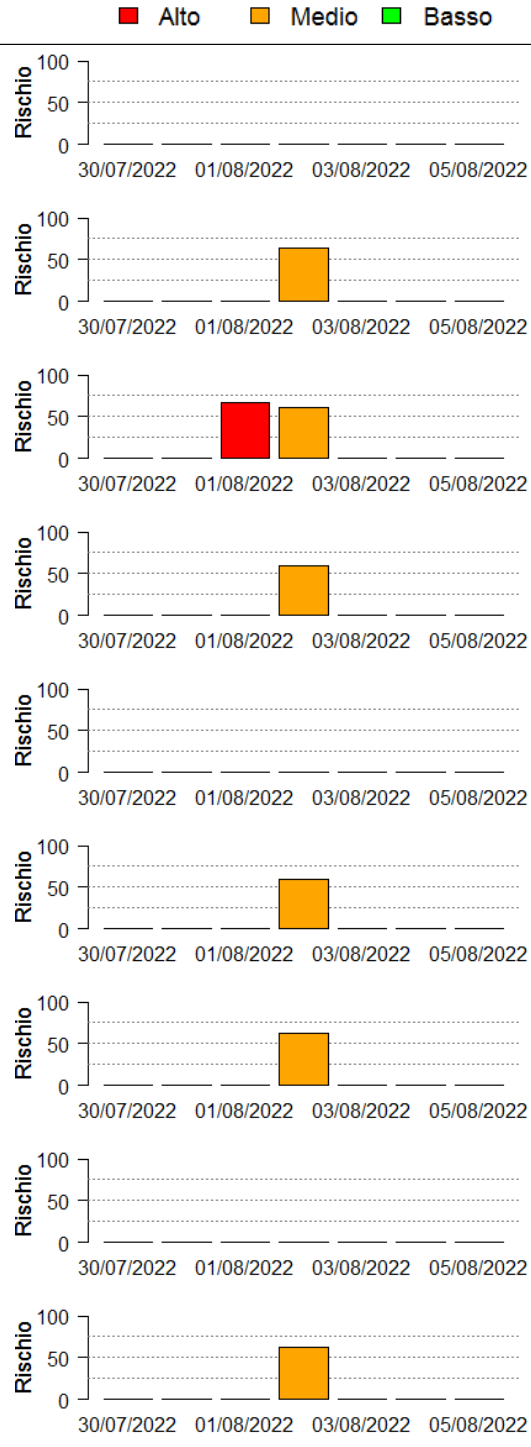

Comune	Rischio Aggregato	Alto	Medio	Basso
Mortara	Basso			
Motta Visconti	Basso			
Mulazzano	Basso			
Nerviano	Basso			
Nicorvo	Basso			
Nosate	Basso			
Noviglio	Basso			
Olevano di Lomellina	Basso			
Opera	Basso			

In collaborazione con: