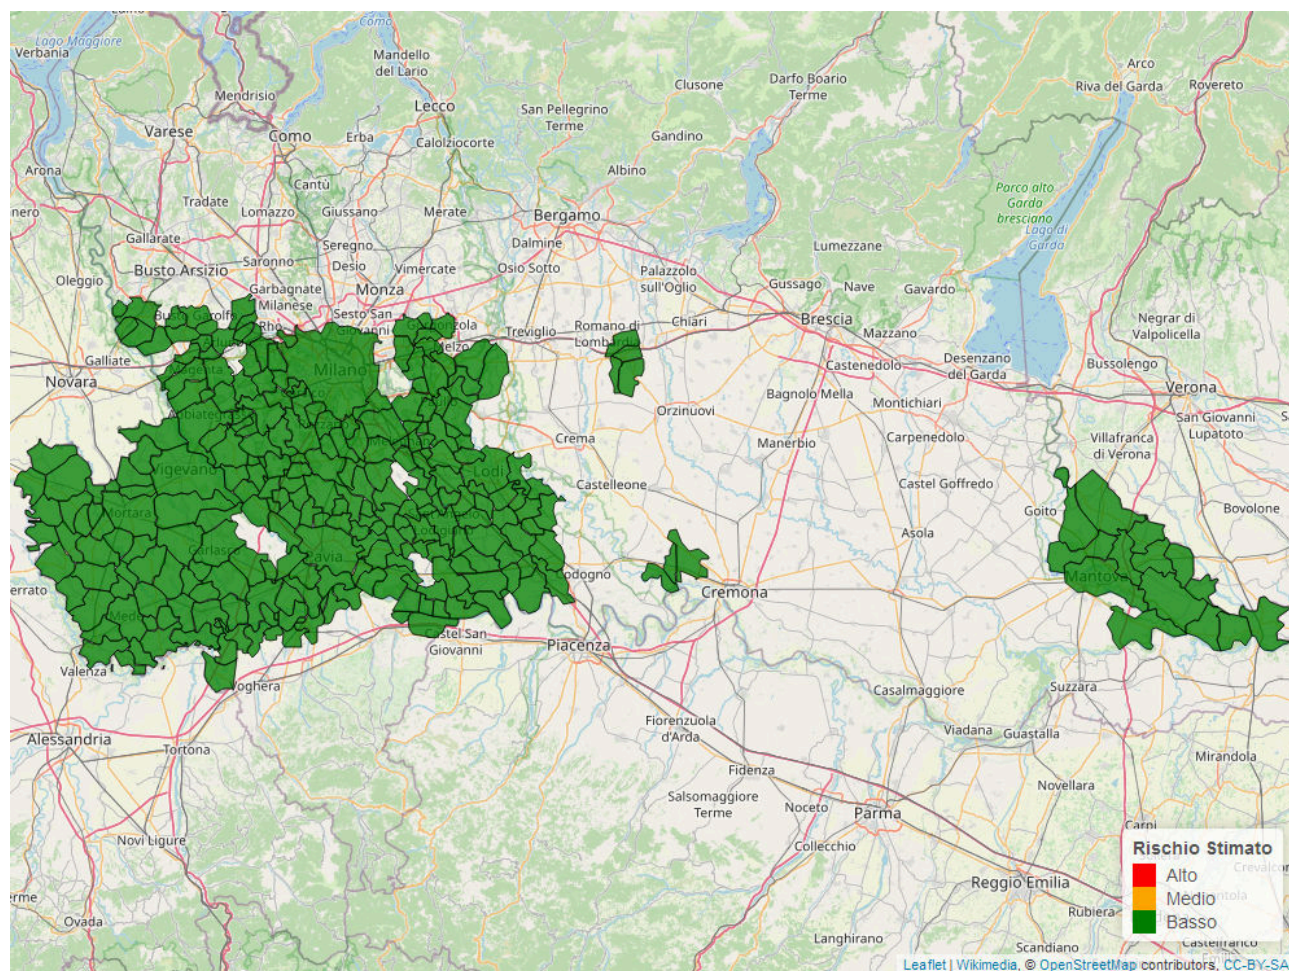

Bollettino Riso

per la difesa a basso apporto di prodotti fitosanitari
ai sensi della DGR 1376 del 11/3/2019

Mappa di rischio di Infezione Potenziale per il 02/08/2022

La mappa mostra quanto le condizioni meteorologiche giornaliere siano favorevoli ad eventi di infezione da brusone. Le stime sono effettuate a partire da simulazioni condotte con il modello di simulazione *WARM* per il periodo 30/07/2022 - 05/08/2022. Per ciascun comune, il rischio riportato è la media dei valori stimati su celle 2x2km all'interno del comune.

Il valore di *Rischio Medio* corrisponde alla media stimata in un intervallo di ± 3 giorni rispetto alla data corrente.

In collaborazione con: