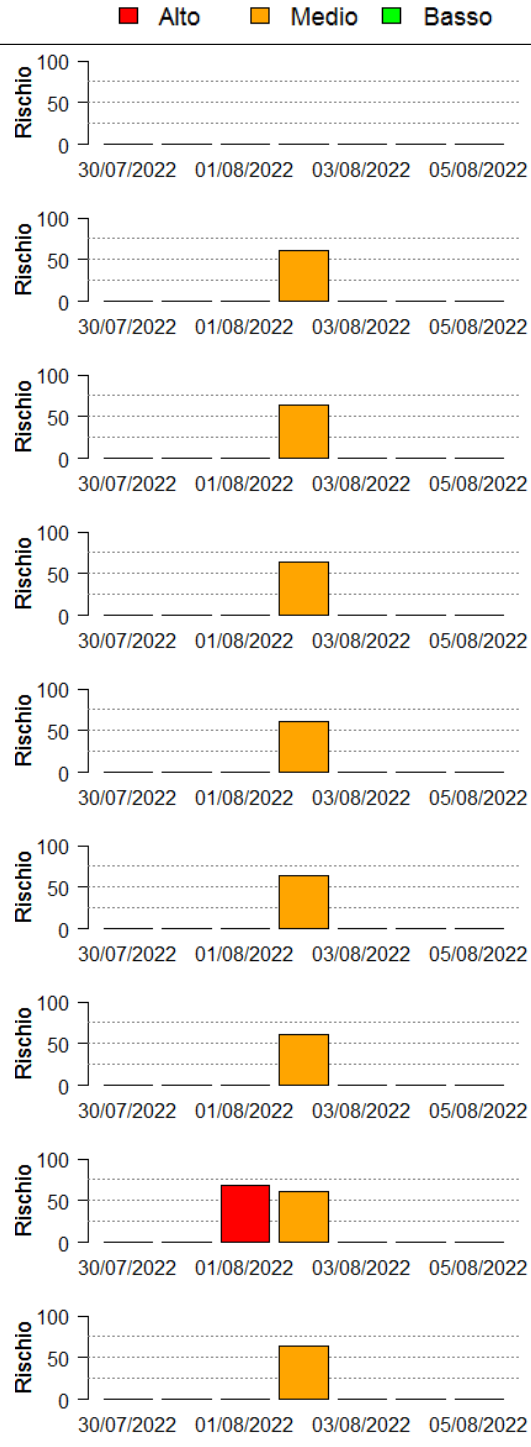

Comune	Rischio Aggregato	Alto	Medio	Basso
Torre Beretti e Castellaro	Basso			
Torre d'Arese	Basso			
Torre de' Negri	Basso			
Torre d'Isola	Basso			
Torrevecchia Pia	Basso			
Travacò Siccomario	Basso			
Trezzano sul Naviglio	Basso			
Tribiano	Basso			
Trivulzio	Basso			

In collaborazione con: