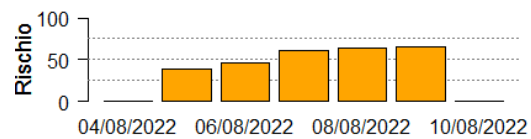

In collaborazione con:

In collaborazione con:

Comune	Rischio Aggregato	■ Alto	■ Medio	■ Basso
Livraga	Medio			
Locate di Triulzi	Medio			
Lodi	Medio			
Lodi Vecchio	Medio			
Lomello	Medio			
Magenta	Basso			
Maghero	Medio			
Mairago	Medio			
Mantova	Medio			

In collaborazione con:

Comune	Rischio Aggregato	Alto	Medio	Basso
Marcallo con Casone	Basso		50	50
Marcignago	Basso		50	50
Marmirolo	Medio	70	50	50
Marudo	Medio	70	50	50
Marzano	Medio		50	50
Massalengo	Medio		50	50
Mede	Medio		50	50
Mediglia	Medio		50	50
Melegnano	Medio		50	50