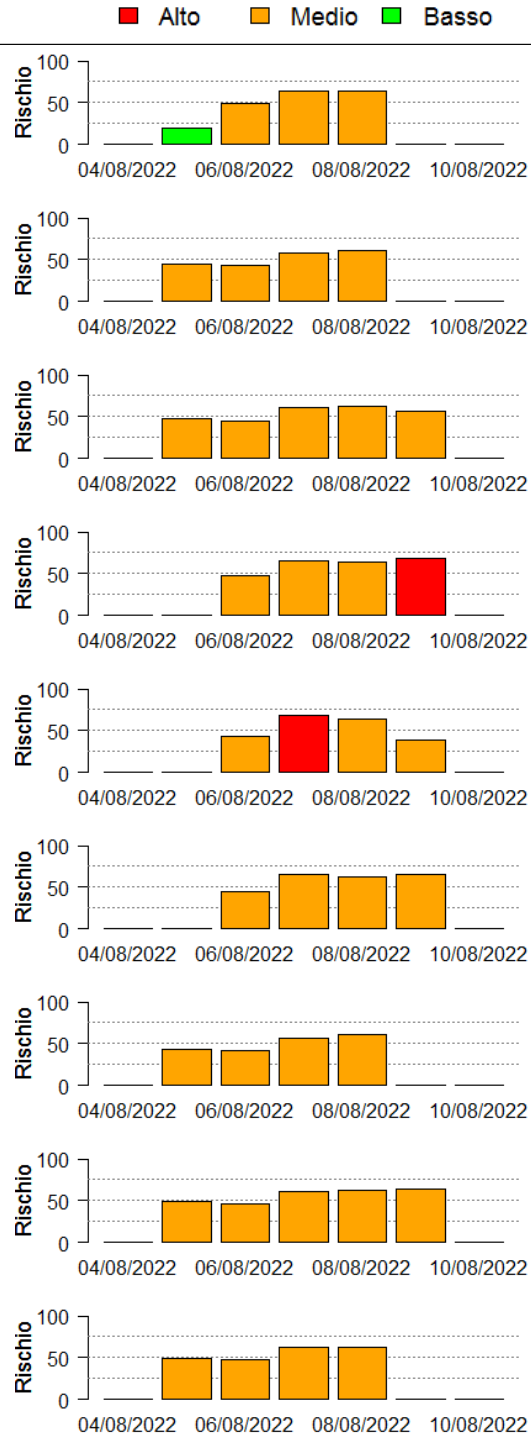

Bollettino Riso

per la difesa a basso apporto di prodotti fitosanitari
ai sensi della DGR 1376 del 11/3/2019

Mappa di rischio di Infezione Potenziale per il 07/08/2022

La mappa mostra quanto le condizioni meteorologiche giornaliere siano favorevoli ad eventi di infezione da brusone. Le stime sono effettuate a partire da simulazioni condotte con il modello di simulazione *WARM* per il periodo 04/08/2022 - 10/08/2022. Per ciascun comune, il rischio riportato è la media dei valori stimati su celle 2x2km all'interno del comune.

Il valore di *Rischio Medio* corrisponde alla media stimata in un intervallo di ± 3 giorni rispetto alla data corrente.

In collaborazione con:

Andamento per comune dal 04/08/2022 al 10/08/2022

Per ciascun comune dell'area risicola lombarda viene riportato il rischio aggregato stimato per la settimana, insieme all'andamento del rischio stimato nel periodo di ± 3 giorni dalla data corrente. I grafici illustrano l'andamento giornaliero del *Rischio Stimato*.

Si tenga presente che le stime per i giorni futuri sono basate su previsioni meteorologiche, inevitabilmente soggette ad un margine d'errore.

In collaborazione con:

Comune	Rischio Aggregato	Alto	Medio	Basso
Arena Po	Basso			
Arluno	Basso			
Assago	Medio			
Badia Pavese	Medio			
Bagnolo San Vito	Basso			
Barbata	Medio			
Bareggio	Basso			
Basiglio	Medio			
Bastida Pancarana	Basso			

In collaborazione con:

Comune	Rischio Aggregato	■ Alto ■ Medio ■ Basso
Battuda	Basso	
Belgioioso	Basso	
Beregardo	Basso	
Besate	Basso	
Bigarello	Medio	
Binasco	Basso	
Boffalora sopra Ticino	Basso	
Borgarello	Basso	
Borghetto Lodigiano	Medio	