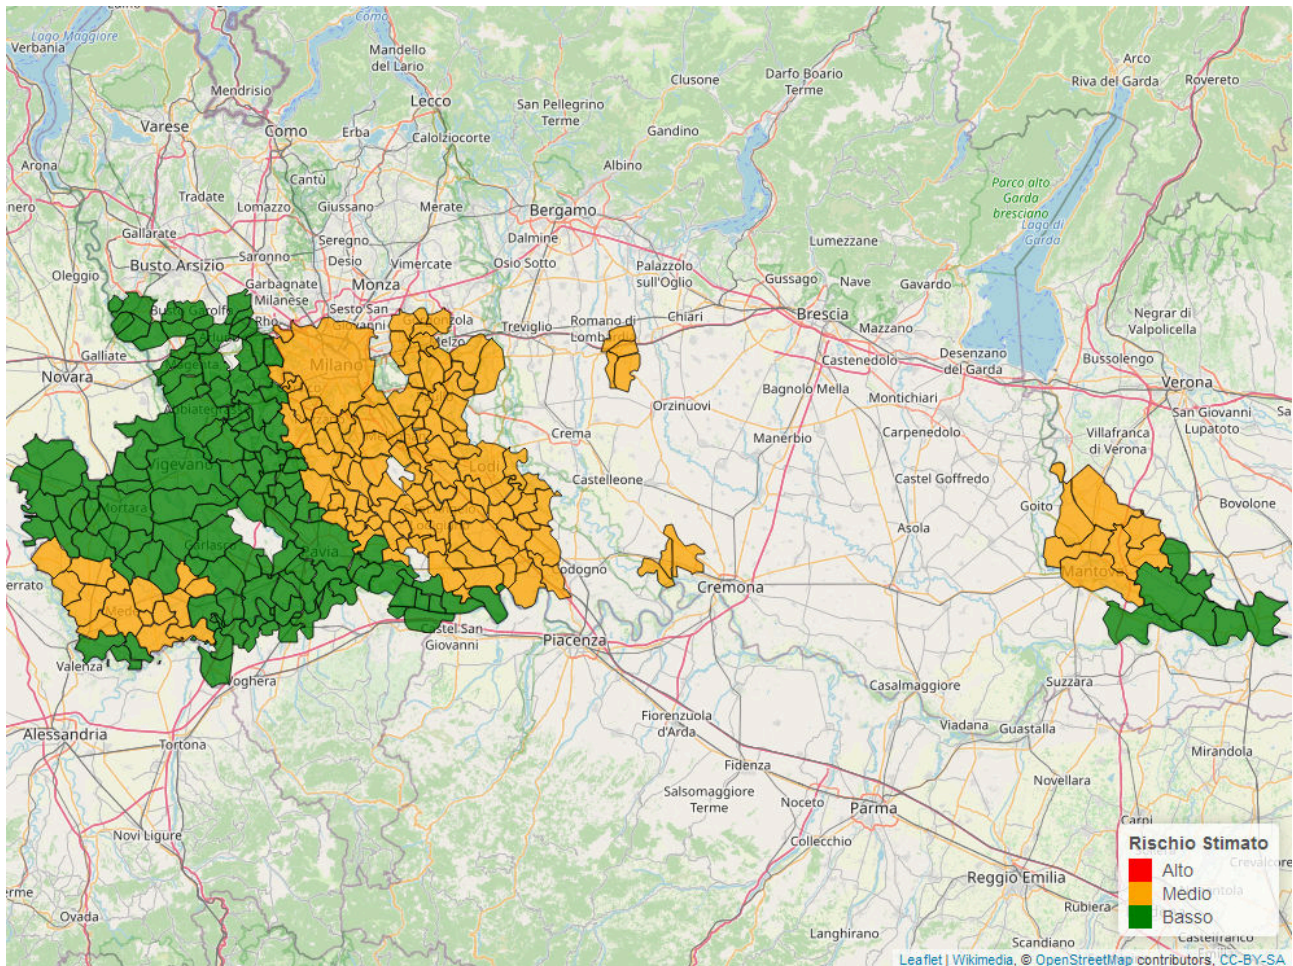

Bollettino Riso

per la difesa a basso apporto di prodotti fitosanitari
ai sensi della DGR 1376 del 11/3/2019

Mappa di rischio di Infezione Potenziale per il 07/08/2022

La mappa mostra quanto le condizioni meteorologiche giornaliere siano favorevoli ad eventi di infezione da brusone. Le stime sono effettuate a partire da simulazioni condotte con il modello di simulazione *WARM* per il periodo 04/08/2022 - 10/08/2022. Per ciascun comune, il rischio riportato è la media dei valori stimati su celle 2x2km all'interno del comune.

Il valore di *Rischio Medio* corrisponde alla media stimata in un intervallo di ± 3 giorni rispetto alla data corrente.

In collaborazione con:

Andamento per comune dal 04/08/2022 al 10/08/2022

Per ciascun comune dell'area risicola lombarda viene riportato il rischio aggregato stimato per la settimana, insieme all'andamento del rischio stimato nel periodo di ± 3 giorni dalla data corrente. I grafici illustrano l'andamento giornaliero del *Rischio Stimato*.

Si tenga presente che le stime per i giorni futuri sono basate su previsioni meteorologiche, inevitabilmente soggette ad un margine d'errore.

In collaborazione con:

Comune	Rischio Aggregato	Alto	Medio	Basso
Arena Po	Basso			
Arluno	Basso			
Assago	Medio			
Badia Pavese	Medio			
Bagnolo San Vito	Basso			
Barbata	Medio			
Bareggio	Basso			
Basiglio	Medio			
Bastida Pancarana	Basso			

In collaborazione con:

Comune	Rischio Aggregato	■ Alto ■ Medio ■ Basso
Battuda	Basso	
Belgioioso	Basso	
Beregardo	Basso	
Besate	Basso	
Bigarello	Medio	
Binasco	Basso	
Boffalora sopra Ticino	Basso	
Borgarello	Basso	
Borghetto Lodigiano	Medio	