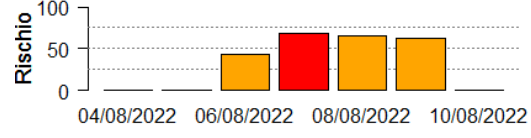

In collaborazione con:

In collaborazione con:

Comune	Rischio Aggregato	■ Alto	■ Medio	■ Basso
Livraga	Medio			
Locate di Triulzi	Medio			
Lodi	Medio			
Lodi Vecchio	Medio			
Lomello	Medio			
Magenta	Basso			
Maghero	Medio			
Mairago	Medio			
Mantova	Medio			

In collaborazione con:

Comune	Rischio Aggregato	Alto	Medio	Basso
Marcallo con Casone	Basso		50	50
Marcignago	Basso		50	50
Marmirolo	Medio	70	50	50
Marudo	Medio	70	50	50
Marzano	Medio		50	50
Massalengo	Medio		50	50
Mede	Medio		50	50
Mediglia	Medio		50	50
Melegnano	Medio		50	50