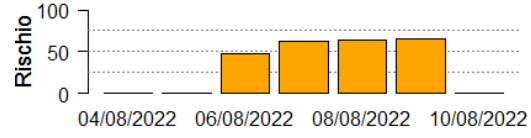

In collaborazione con:

In collaborazione con:

Comune	Rischio Aggregato	■ Alto	■ Medio	■ Basso
Livraga	Medio			
Locate di Triulzi	Medio			
Lodi	Medio			
Lodi Vecchio	Medio			
Lomello	Medio			
Magenta	Basso			
Maghero	Medio			
Mairago	Medio			
Mantova	Medio			

In collaborazione con:

Comune	Rischio Aggregato	Alto	Medio	Basso
Marcallo con Casone	Basso		50	50
Marcignago	Basso		50	50
Marmirolo	Medio	70	50	50
Marudo	Medio	70	50	50
Marzano	Medio		50	50
Massalengo	Medio		50	50
Mede	Medio		50	50
Mediglia	Medio		50	50
Melegnano	Medio		50	50