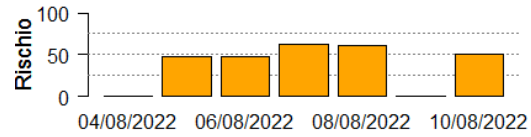

In collaborazione con:

In collaborazione con:

Comune	Rischio Aggregato	■ Alto	■ Medio	■ Basso
Livraga	Medio			
Locate di Triulzi	Medio			
Lodi	Medio			
Lodi Vecchio	Medio			
Lomello	Medio			
Magenta	Basso			
Maghero	Medio			
Mairago	Medio			
Mantova	Medio			

In collaborazione con:

Comune	Rischio Aggregato	Alto	Medio	Basso
Marcallo con Casone	Basso		50	50
Marcignago	Basso		50	50
Marmirolo	Medio	70	50	50
Marudo	Medio	70	50	50
Marzano	Medio		50	50
Massalengo	Medio		50	50
Mede	Medio		50	50
Mediglia	Medio		50	50
Melegnano	Medio		50	50