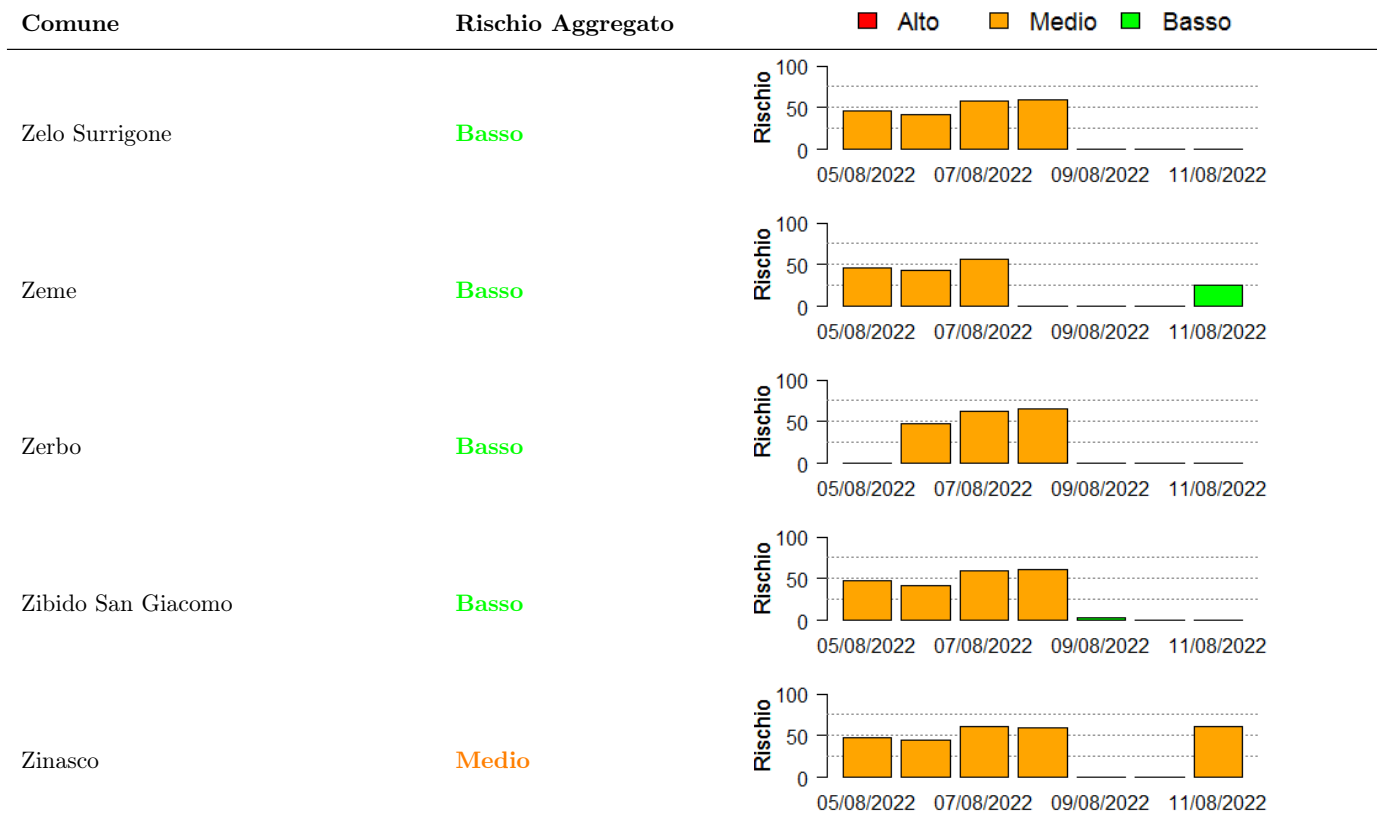

In collaborazione con: