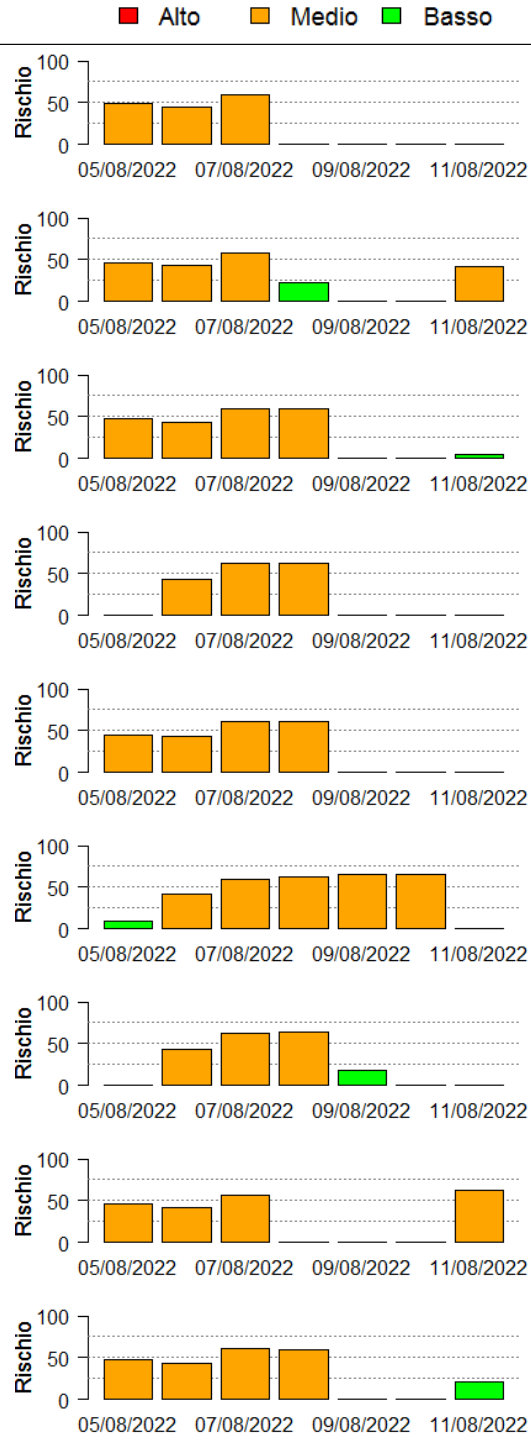

Il valore di *Rischio Medio* corrisponde alla media stimata in un intervallo di ± 3 giorni rispetto alla data corrente.

In collaborazione con:

Andamento per comune dal 05/08/2022 al 11/08/2022

Per ciascun comune dell'area risicola lombarda viene riportato il rischio aggregato stimato per la settimana, insieme all'andamento del rischio stimato nel periodo di ± 3 giorni dalla data corrente. I grafici illustrano l'andamento giornaliero del *Rischio Stimato*.

In collaborazione con:

In collaborazione con:

Comune	Rischio Aggregato	Alto	Medio	Basso
Cislano	Basso		50	
Colturano	Medio	70	60	20
Comazzo	Medio		40	
Confienza	Basso		45	
Copiano	Basso		45	
Corana	Medio		45	
Corbetta	Basso		45	
Cornaredo	Basso		45	
Cornegliano Laudense	Basso		45	20

In collaborazione con:

In collaborazione con:

In collaborazione con:

Comune	Rischio Aggregato	Alto	Medio	Basso
Gambarana	Basso		50	50
Gambolò	Basso		50	50
Garlasco	Basso		50	50
Gerenzago	Basso		50	50
Giussago	Basso		50	50
Gorgonzola	Medio		50	50
Graffignana	Basso		50	50
Gravellona Lomellina	Basso		50	50
Gropello Cairoli	Medio		50	50

In collaborazione con:

Comune	Rischio Aggregato	Alto	Medio	Basso
Gudo Visconti	Basso		50, 45, 60, 60	
Inverno e Monteleone	Basso		45, 65, 65	10
Inveruno	Basso		45, 35, 50	10
Lacchiarella	Basso		45, 40, 60, 60	
Landriano	Basso		45, 60, 60	
Langosco	Basso		45, 40, 55	
Lardirago	Basso		45, 60, 60	
Linarolo	Basso		45, 60, 60	10
Liscate	Medio		45, 60, 60, 65, 65	10