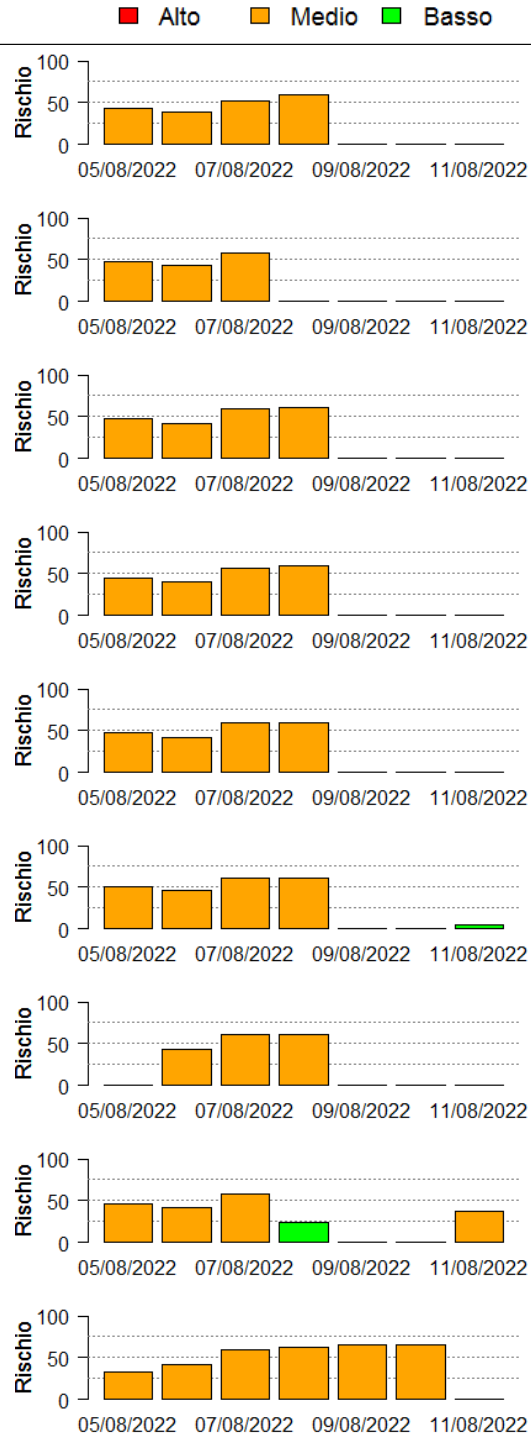

Il valore di *Rischio Medio* corrisponde alla media stimata in un intervallo di ± 3 giorni rispetto alla data corrente.

In collaborazione con:

Andamento per comune dal 05/08/2022 al 11/08/2022

Per ciascun comune dell'area risicola lombarda viene riportato il rischio aggregato stimato per la settimana, insieme all'andamento del rischio stimato nel periodo di ± 3 giorni dalla data corrente. I grafici illustrano l'andamento giornaliero del *Rischio Stimato*.

In collaborazione con:

In collaborazione con:

In collaborazione con:

In collaborazione con:

In collaborazione con:

Comune	Rischio Aggregato	Alto	Medio	Basso
Vanzago	Basso		50	50
Velezzo Lomellina	Basso		50	50
Vellezzo Bellini	Basso		50	50
Vermezzo	Basso		50	50
Vernate	Basso		50	50
Verrua Po	Basso		50	50
Vidigulfo	Basso		50	50
Vigevano	Basso		50	50
Vignate	Medio		50	50