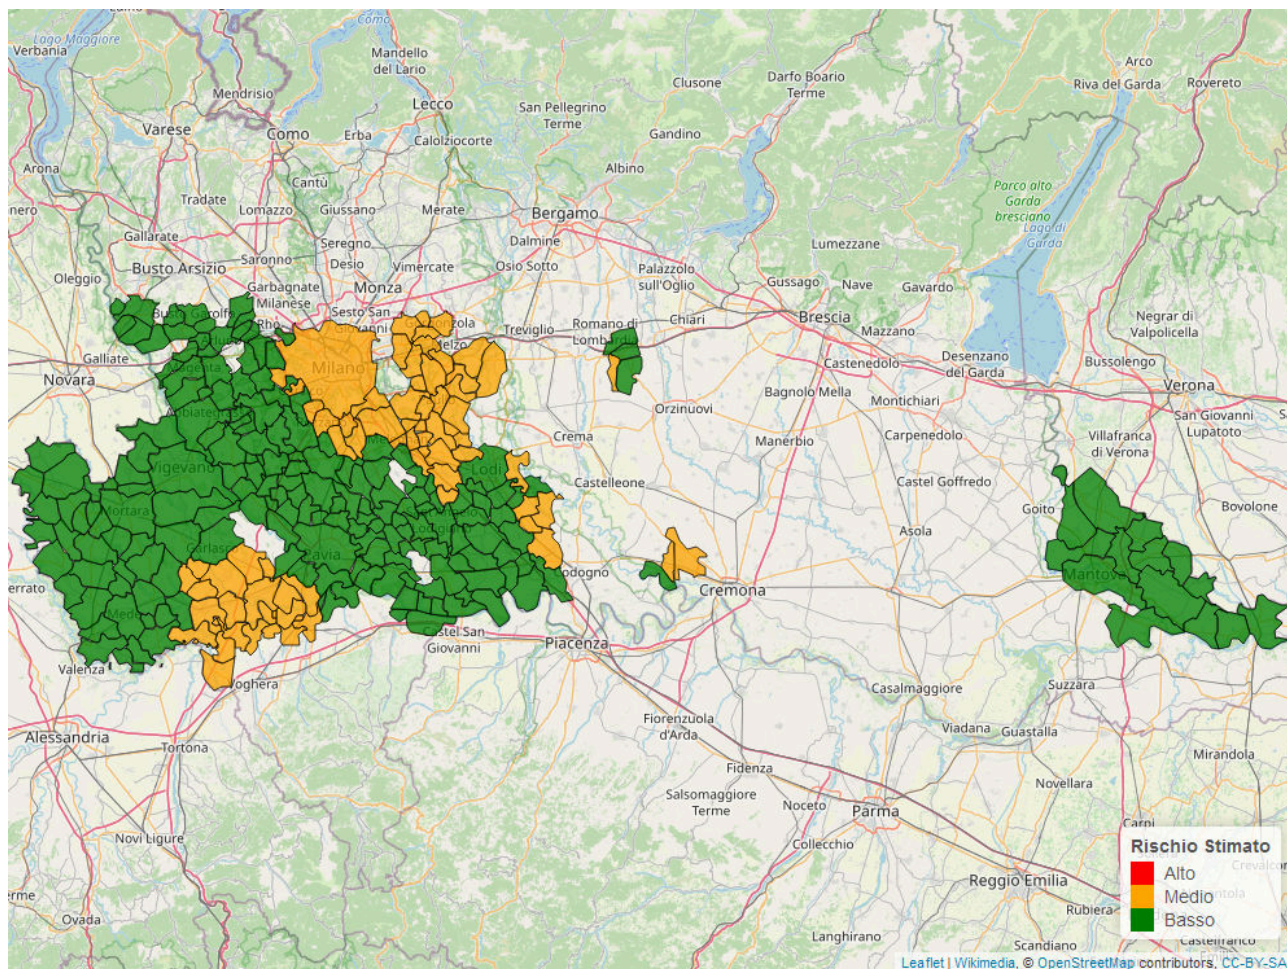

Bollettino Riso

per la difesa a basso apporto di prodotti fitosanitari
ai sensi della DGR 1376 del 11/3/2019

Mappa di rischio di Infezione Potenziale per il 08/08/2022

La mappa mostra quanto le condizioni meteorologiche giornaliere siano favorevoli ad eventi di infezione da brusone. Le stime sono effettuate a partire da simulazioni condotte con il modello di simulazione *WARM* per il periodo 05/08/2022 - 11/08/2022. Per ciascun comune, il rischio riportato è la media dei valori stimati su celle 2x2km all'interno del comune.

Il valore di *Rischio Medio* corrisponde alla media stimata in un intervallo di ± 3 giorni rispetto alla data corrente.

In collaborazione con:

Andamento per comune dal 05/08/2022 al 11/08/2022

Per ciascun comune dell'area risicola lombarda viene riportato il rischio aggregato stimato per la settimana, insieme all'andamento del rischio stimato nel periodo di ± 3 giorni dalla data corrente. I grafici illustrano l'andamento giornaliero del *Rischio Stimato*.

Si tenga presente che le stime per i giorni futuri sono basate su previsioni meteorologiche, inevitabilmente soggette ad un margine d'errore.

In collaborazione con:

In collaborazione con:

Comune	Rischio Aggregato	Alto	Medio	Basso
Battuda	Basso		50	
Belgioioso	Basso		45	10
Beregardo	Basso		45	
Besate	Basso		45	
Bigarello	Basso		40	10
Binasco	Basso		45	
Boffalora sopra Ticino	Basso		45	
Borgarello	Basso		45	
Borghetto Lodigiano	Basso		45	10

In collaborazione con:

In collaborazione con:

Comune	Rischio Aggregato	Alto	Medio	Basso
Busto Garolfo	Basso		50, 45, 50, 40	25
Calvignasco	Basso		50, 45, 60, 60	
Candia Lomellina	Basso		50, 45, 55	
Carbonara al Ticino	Basso		50, 45, 60, 60	15
Carpiano	Basso		10, 45, 60, 60	30
Casaletto Lodigiano	Basso		45, 60, 60	25
Casalmaiocco	Medio	70	45, 60, 60	
Casalpusterlengo	Medio		45, 60, 60, 60	
Casarile	Basso		50, 45, 60, 60	