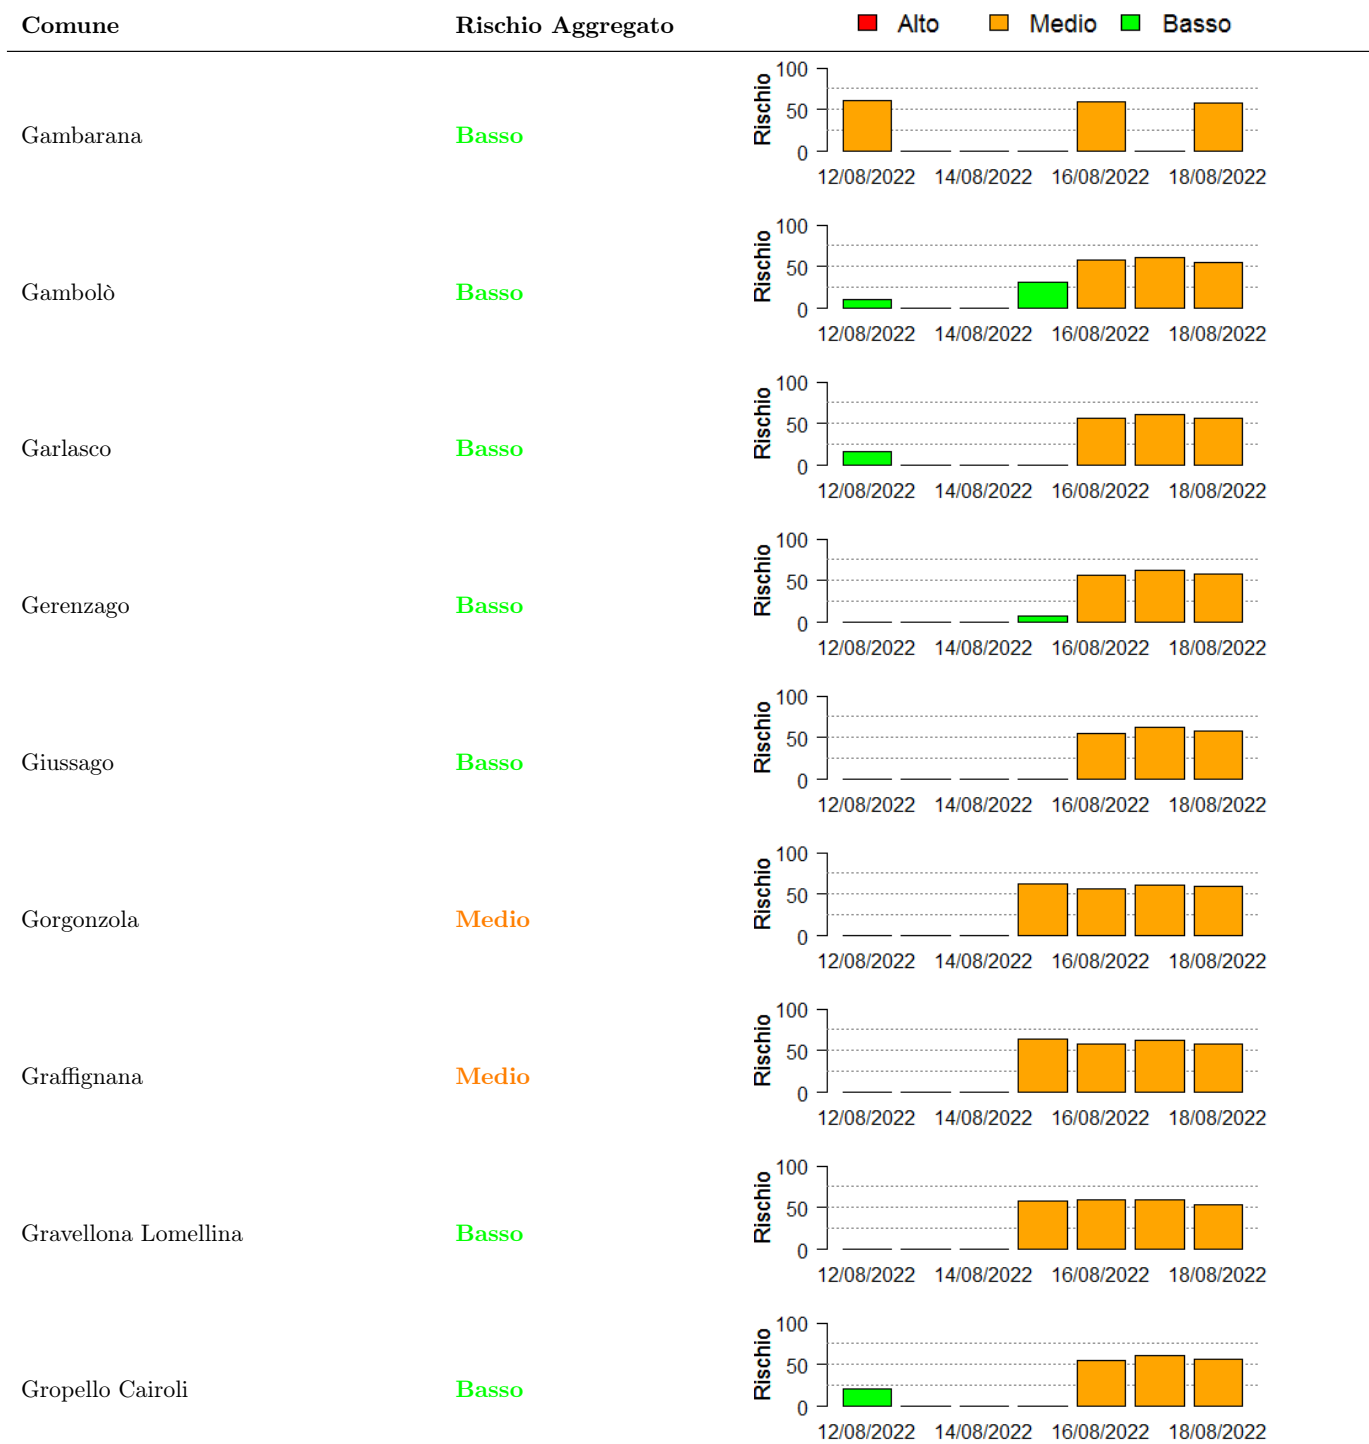

Il valore di *Rischio Medio* corrisponde alla media stimata in un intervallo di ± 3 giorni rispetto alla data corrente.

In collaborazione con:

Andamento per comune dal 12/08/2022 al 18/08/2022

Per ciascun comune dell'area risicola lombarda viene riportato il rischio aggregato stimato per la settimana, insieme all'andamento del rischio stimato nel periodo di ± 3 giorni dalla data corrente. I grafici illustrano l'andamento giornaliero del *Rischio Stimato*.

In collaborazione con:

In collaborazione con:

In collaborazione con:

Comune	Rischio Aggregato	Alto	Medio	Basso
Casei Gerola	Basso		100, 100, 30, 100	
Caselle Lurani	Basso			60, 60, 60
Casorate Primo	Basso			50, 60, 50
Casorezzo	Basso			50, 60, 50
Cassina de' Pecchi	Medio		60, 50, 60, 50	
Cassinetta di Lugagnano	Basso			50, 60, 50
Cassolnovo	Basso			50, 50, 60, 50
Castano Primo	Basso			50, 50, 60, 50
Castelbelforte	Medio		50, 60, 50, 60	

In collaborazione con:

In collaborazione con:

In collaborazione con:

In collaborazione con:

In collaborazione con:

In collaborazione con:

In collaborazione con:

Comune	Rischio Aggregato	Alto	Medio	Basso
Gudo Visconti	Basso		50	0
Inverno e Monteleone	Basso		50	0
Inveruno	Basso		50	25
Lacchiarella	Basso		50	0
Landriano	Basso		50	0
Langosco	Medio		50	0
Lardirago	Basso		50	0
Linarolo	Basso		50	0
Liscate	Medio		50	0

In collaborazione con:

In collaborazione con:

Comune	Rischio Aggregato	Alto	Medio	Basso
Marcallo con Casone	Basso			
Marcignago	Basso			
Marmirolo	Medio			
Marudo	Basso			
Marzano	Basso			
Massalengo	Medio			
Mede	Basso			
Mediglia	Medio			
Melegnano	Basso			