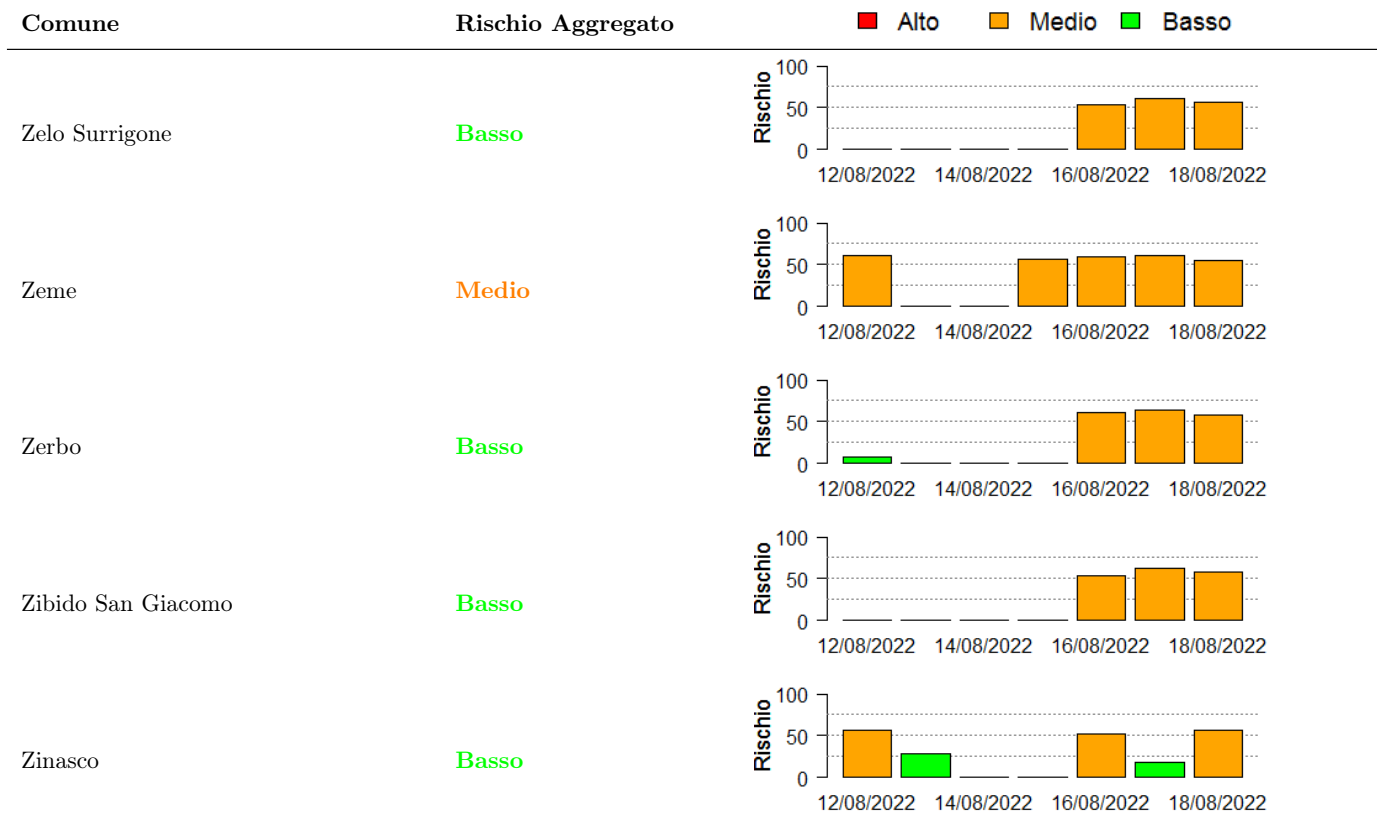

In collaborazione con: