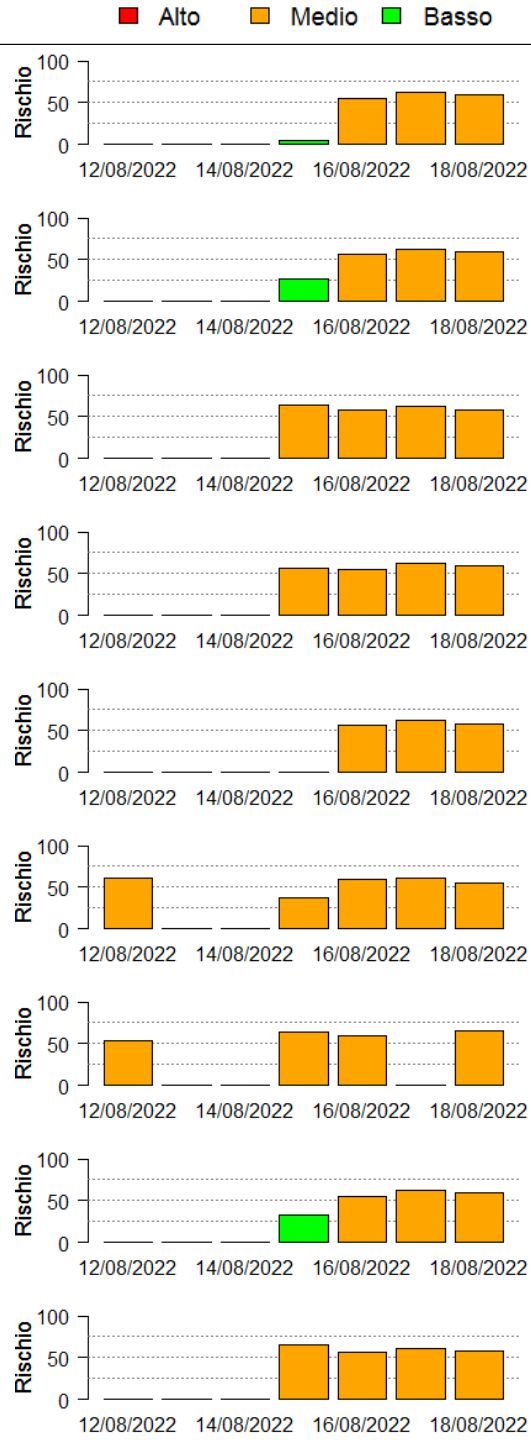

Comune	Rischio Aggregato	Alto	Medio	Basso
Rozzano	Basso			
Salerano sul Lambro	Basso			
San Colombano al Lambro	Medio			
San Donato Milanese	Medio			
San Genesio ed Uniti	Basso			
San Giorgio di Lomellina	Medio			
San Giorgio di Mantova	Medio			
San Giuliano Milanese	Basso			
San Martino in Strada	Medio			

In collaborazione con: