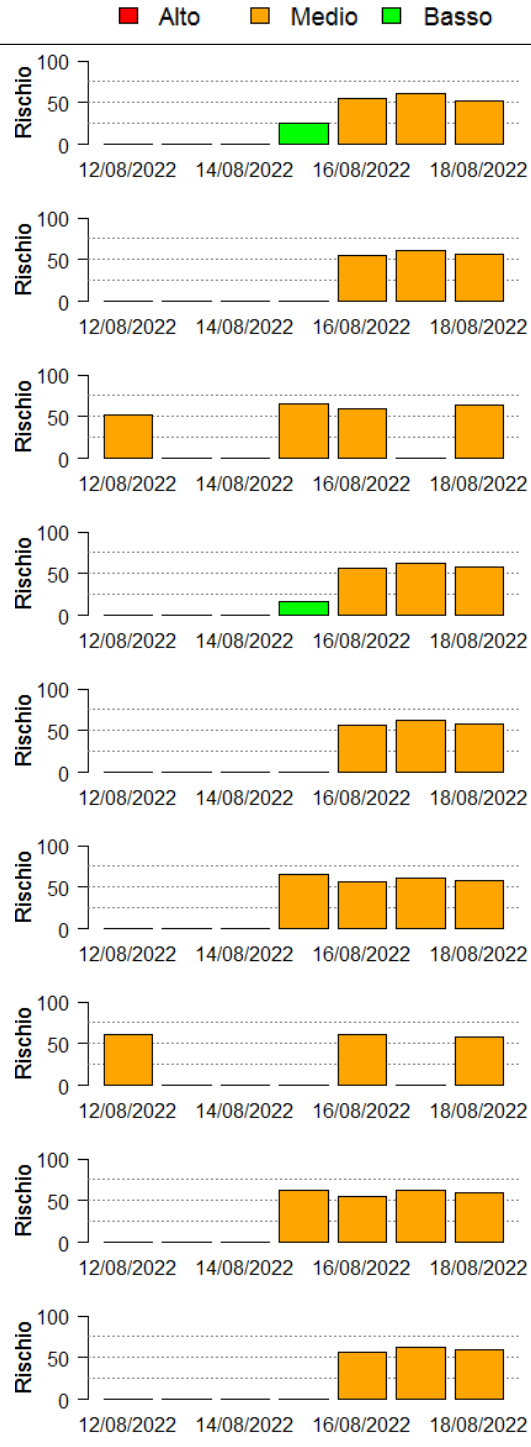

Bollettino Riso

per la difesa a basso apporto di prodotti fitosanitari
ai sensi della DGR 1376 del 11/3/2019

Mappa di rischio di Infezione Potenziale per il 15/08/2022

La mappa mostra quanto le condizioni meteorologiche giornaliere siano favorevoli ad eventi di infezione da brusone. Le stime sono effettuate a partire da simulazioni condotte con il modello di simulazione *WARM* per il periodo 12/08/2022 - 18/08/2022. Per ciascun comune, il rischio riportato è la media dei valori stimati su celle 2x2km all'interno del comune.

Il valore di *Rischio Medio* corrisponde alla media stimata in un intervallo di ± 3 giorni rispetto alla data corrente.

In collaborazione con:

Andamento per comune dal 12/08/2022 al 18/08/2022

Per ciascun comune dell'area risicola lombarda viene riportato il rischio aggregato stimato per la settimana, insieme all'andamento del rischio stimato nel periodo di ± 3 giorni dalla data corrente. I grafici illustrano l'andamento giornaliero del *Rischio Stimato*.

In collaborazione con:

In collaborazione con:

Comune	Rischio Aggregato	Alto	Medio	Basso
Marcallo con Casone	Basso			
Marcignago	Basso			
Marmirolo	Medio			
Marudo	Basso			
Marzano	Basso			
Massalengo	Medio			
Mede	Basso			
Mediglia	Medio			
Melegnano	Basso			

In collaborazione con:

In collaborazione con:

In collaborazione con:

In collaborazione con:

In collaborazione con:

In collaborazione con:

Comune	Rischio Aggregato	Alto	Medio	Basso
Robecchetto con Induno	Basso		50	
Robecco sul Naviglio	Basso		50	25
Rodano	Medio		50	
Rognano	Basso		50	
Roncaro	Basso		50	
Roncoferraro	Medio		50	
Rosasco	Medio		50	25
Rosate	Basso		50	
Roverbella	Medio		50	