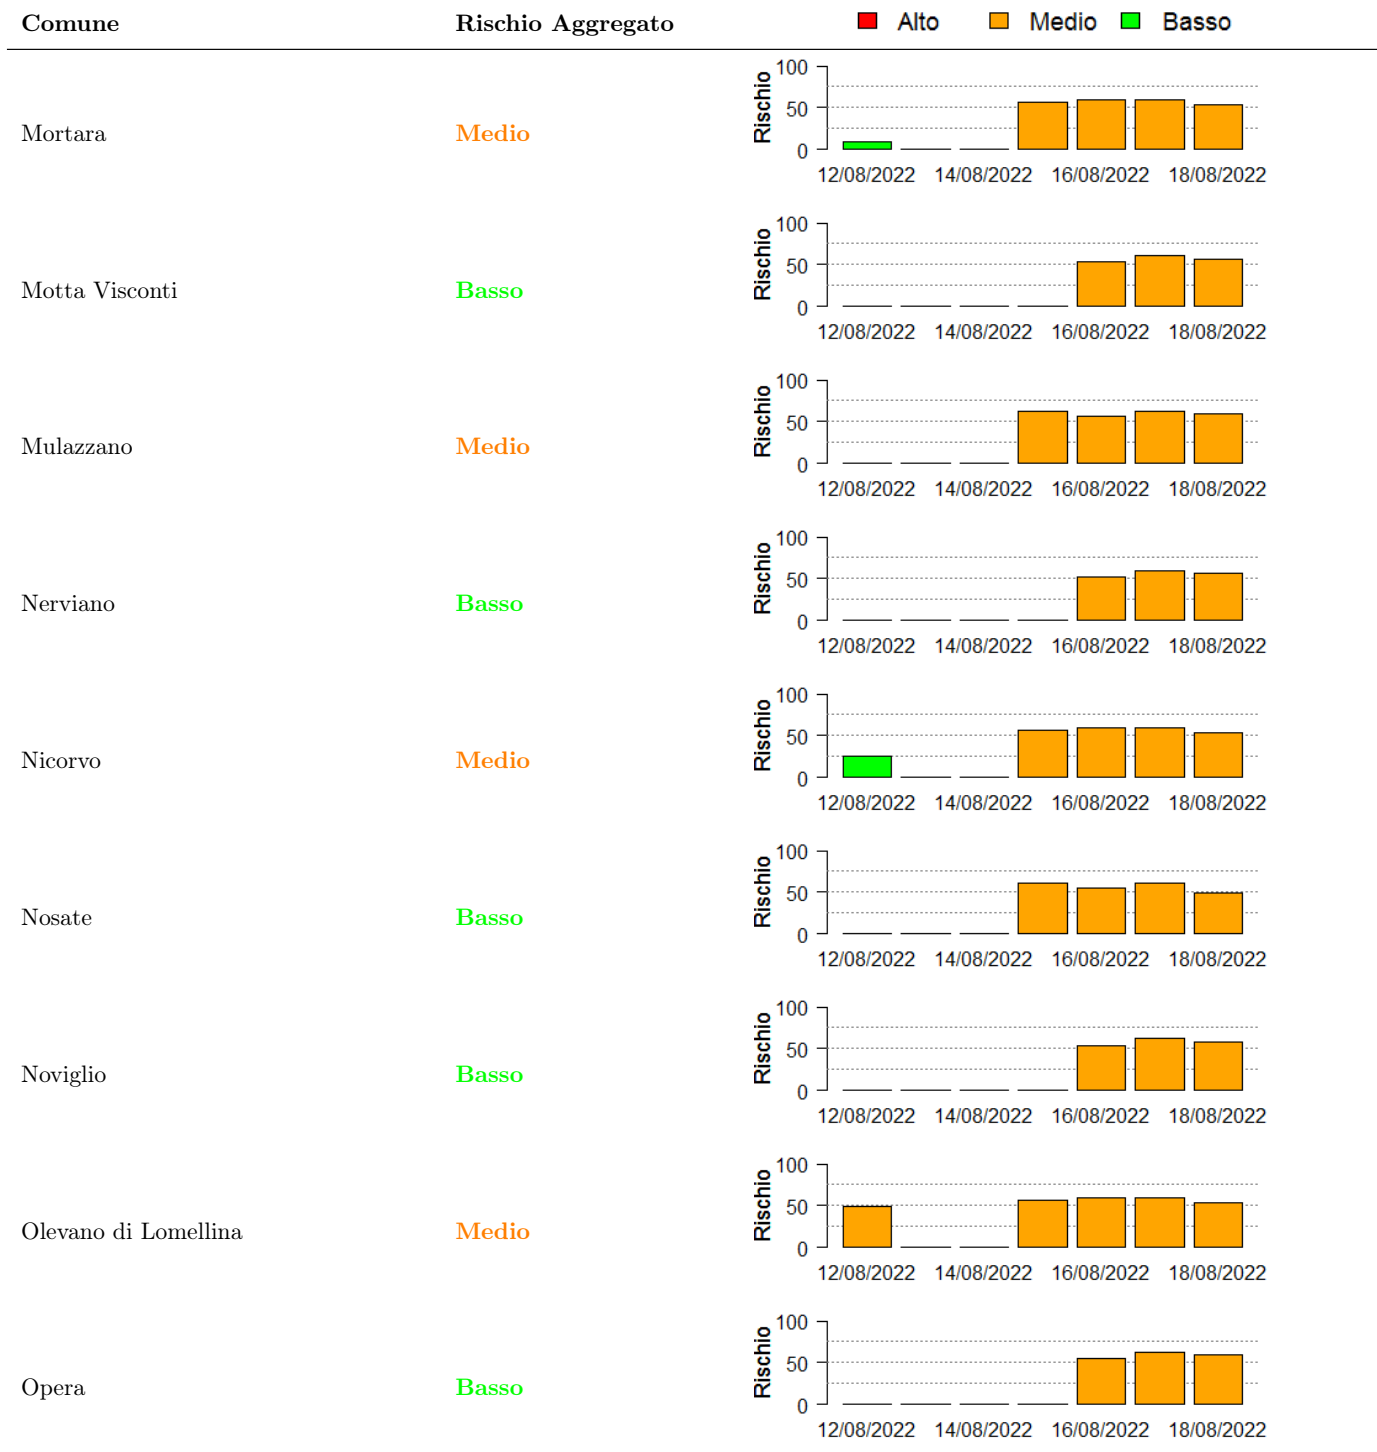

In collaborazione con:

In collaborazione con:

In collaborazione con:

Comune	Rischio Aggregato	Alto	Medio	Basso
Casei Gerola	Basso		100, 100, 30, 100	
Caselle Lurani	Basso			60, 60, 60
Casorate Primo	Basso			50, 60, 50
Casorezzo	Basso			50, 60, 50
Cassina de' Pecchi	Medio		60, 50, 60, 50	
Cassinetta di Lugagnano	Basso			50, 60, 50
Cassolnovo	Basso			50, 50, 60, 50
Castano Primo	Basso			50, 50, 60, 50
Castelbelforte	Medio		50, 60, 50, 60	

In collaborazione con:

In collaborazione con:

In collaborazione con:

In collaborazione con:

In collaborazione con:

In collaborazione con:

In collaborazione con:

Comune	Rischio Aggregato	Alto	Medio	Basso
Gudo Visconti	Basso		50	0
Inverno e Monteleone	Basso		50	0
Inveruno	Basso		50	25
Lacchiarella	Basso		50	0
Landriano	Basso		50	0
Langosco	Medio		50	0
Lardirago	Basso		50	0
Linarolo	Basso		50	0
Liscate	Medio		50	0

In collaborazione con:

In collaborazione con:

Comune	Rischio Aggregato	Alto	Medio	Basso
Marcallo con Casone	Basso			
Marcignago	Basso			
Marmirolo	Medio			
Marudo	Basso			
Marzano	Basso			
Massalengo	Medio			
Mede	Basso			
Mediglia	Medio			
Melegnano	Basso			

In collaborazione con:

In collaborazione con:

In collaborazione con:

In collaborazione con:

In collaborazione con:

In collaborazione con:

Comune	Rischio Aggregato	Alto	Medio	Basso
Robecchetto con Induno	Basso		50	
Robecco sul Naviglio	Basso		50	25
Rodano	Medio		50	
Rognano	Basso		50	
Roncaro	Basso		50	
Roncoferraro	Medio		50	
Rosasco	Medio		50	25
Rosate	Basso		50	
Roverbella	Medio		50	