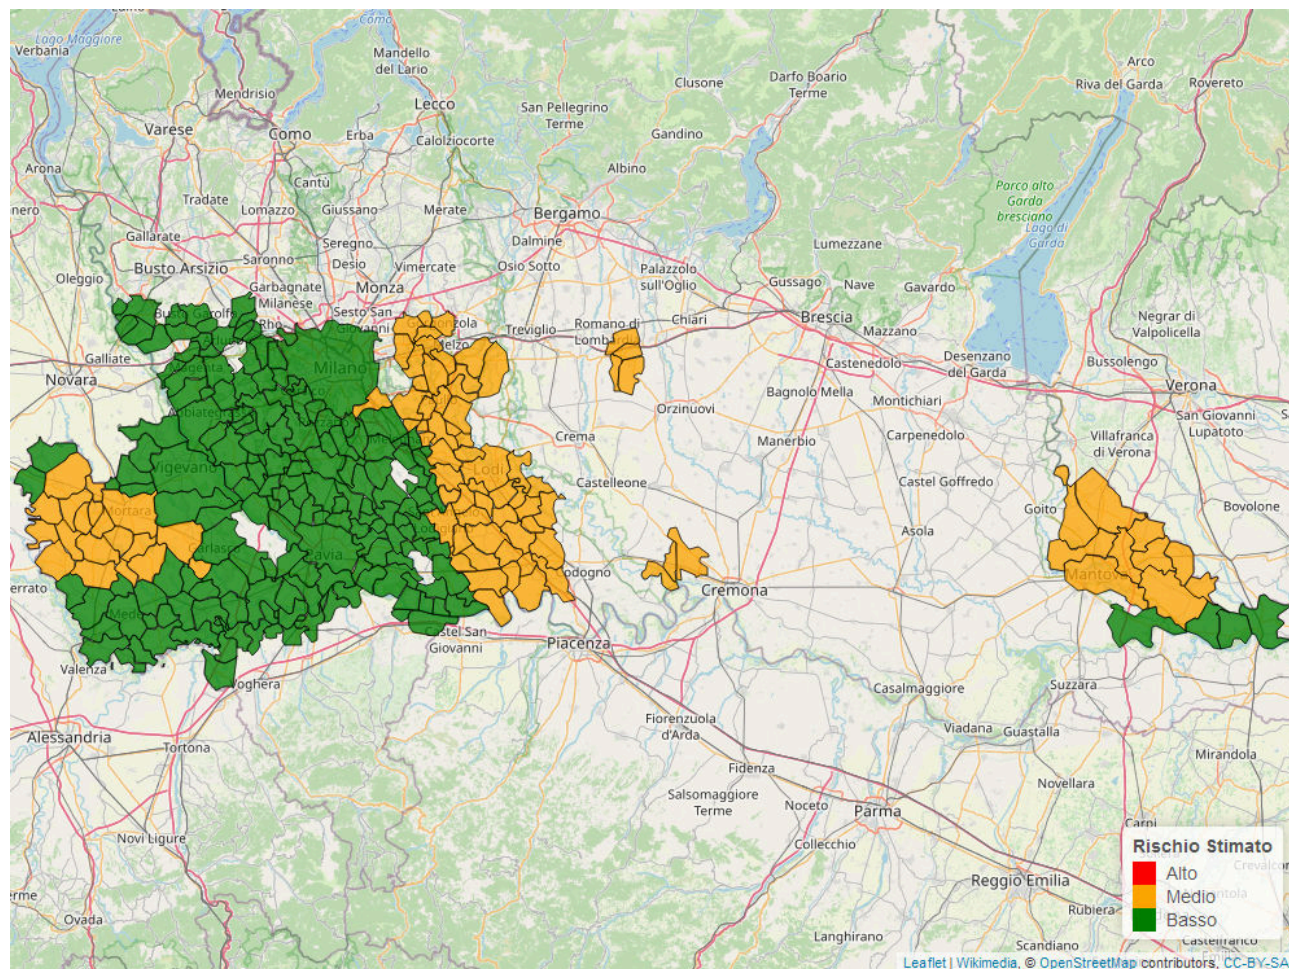

Bollettino Riso

per la difesa a basso apporto di prodotti fitosanitari
ai sensi della DGR 1376 del 11/3/2019

Mappa di rischio di Infezione Potenziale per il 15/08/2022

La mappa mostra quanto le condizioni meteorologiche giornaliere siano favorevoli ad eventi di infezione da brusone. Le stime sono effettuate a partire da simulazioni condotte con il modello di simulazione *WARM* per il periodo 12/08/2022 - 18/08/2022. Per ciascun comune, il rischio riportato è la media dei valori stimati su celle 2x2km all'interno del comune.

Il valore di *Rischio Medio* corrisponde alla media stimata in un intervallo di ± 3 giorni rispetto alla data corrente.

In collaborazione con:

Andamento per comune dal 12/08/2022 al 18/08/2022

Per ciascun comune dell'area risicola lombarda viene riportato il rischio aggregato stimato per la settimana, insieme all'andamento del rischio stimato nel periodo di ± 3 giorni dalla data corrente. I grafici illustrano l'andamento giornaliero del *Rischio Stimato*.

Si tenga presente che le stime per i giorni futuri sono basate su previsioni meteorologiche, inevitabilmente soggette ad un margine d'errore.

In collaborazione con:

Comune	Rischio Aggregato	Alto	Medio	Basso
Arena Po	Basso		40	20
Arluno	Basso		50	50
Assago	Basso		50	50
Badia Pavese	Basso		40	50
Bagnolo San Vito	Basso		50	50
Barbata	Medio		50	50
Bareggio	Basso		50	50
Basiglio	Basso		50	50
Bastida Pancarana	Basso		50	50

In collaborazione con:

Comune	Rischio Aggregato	Alto	Medio	Basso
Battuda	Basso		50	50
Belgioioso	Basso		50	50
Beregardo	Basso		50	50
Besate	Basso		50	50
Bigarello	Medio		50	50
Binasco	Basso		50	50
Boffalora sopra Ticino	Basso		50	50
Borgarello	Basso		50	50
Borghetto Lodigiano	Medio		50	50