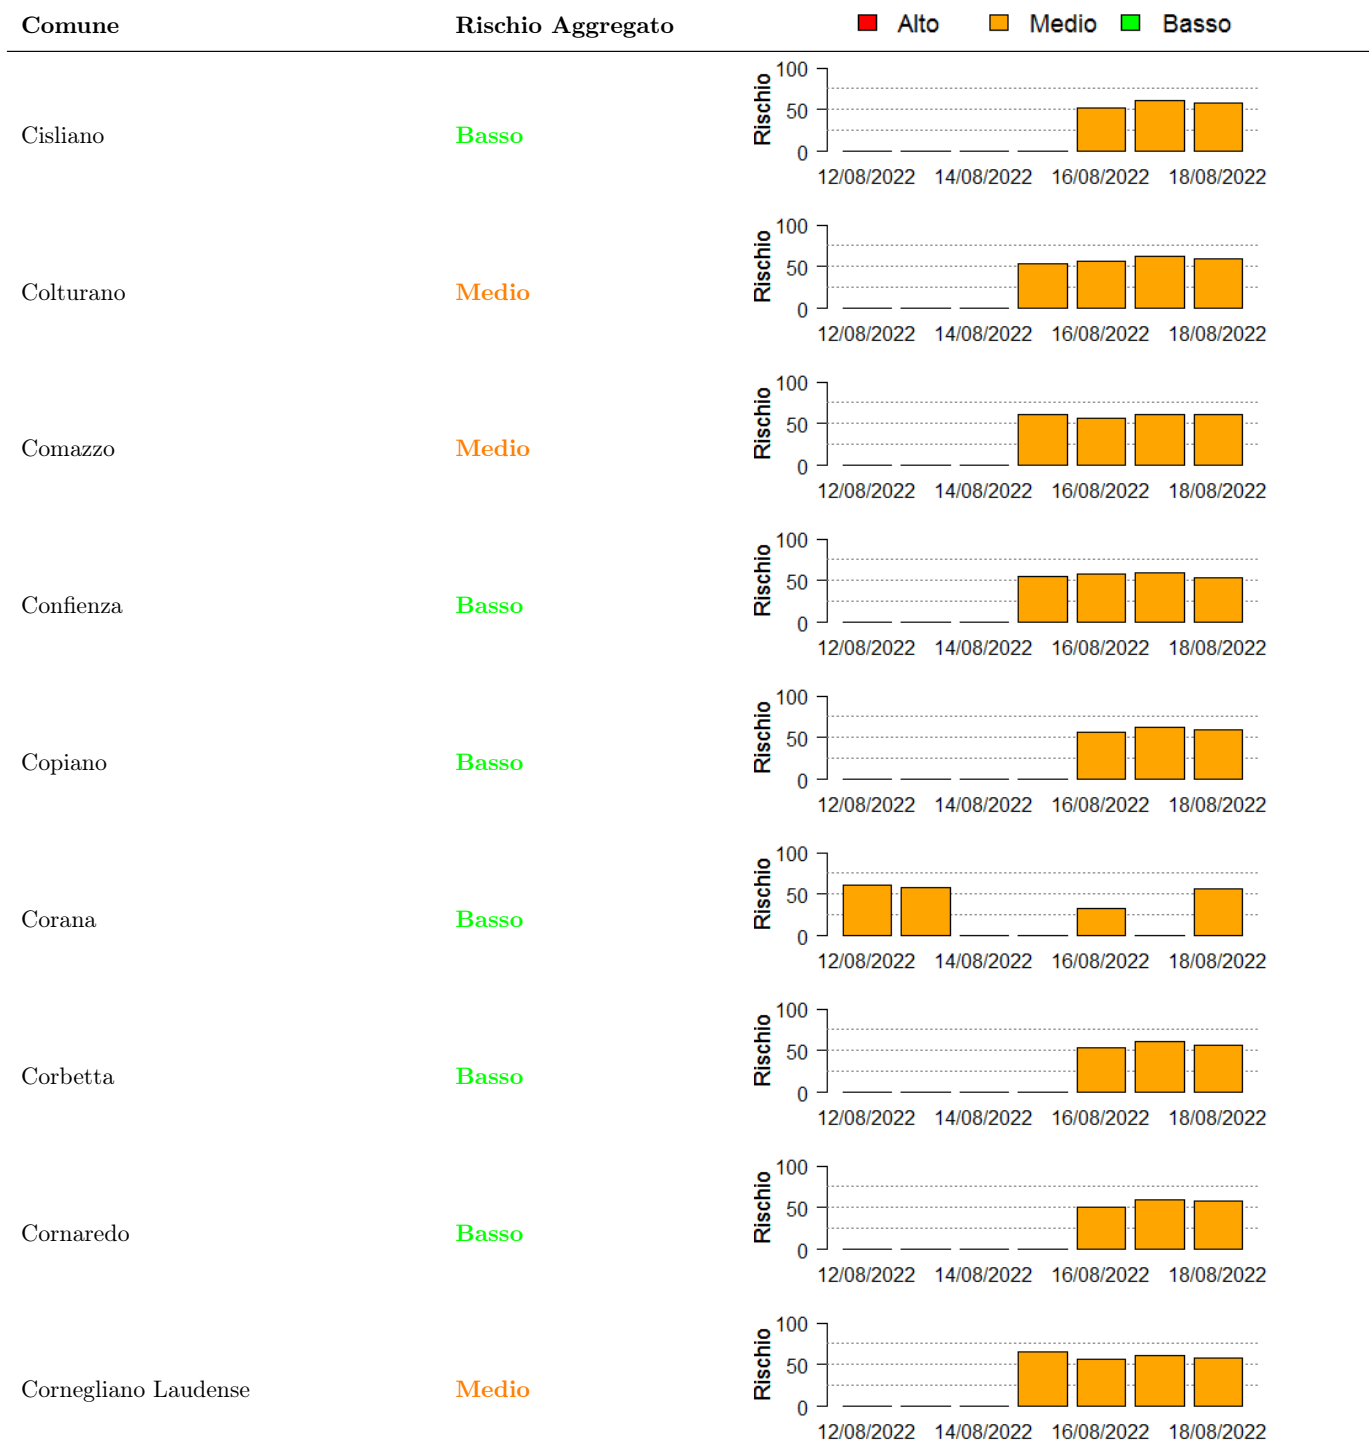

Il valore di *Rischio Medio* corrisponde alla media stimata in un intervallo di ± 3 giorni rispetto alla data corrente.

In collaborazione con:

Andamento per comune dal 12/08/2022 al 18/08/2022

Per ciascun comune dell'area risicola lombarda viene riportato il rischio aggregato stimato per la settimana, insieme all'andamento del rischio stimato nel periodo di ± 3 giorni dalla data corrente. I grafici illustrano l'andamento giornaliero del *Rischio Stimato*.

In collaborazione con:

In collaborazione con:

In collaborazione con:

Comune	Rischio Aggregato	Alto	Medio	Basso
Casei Gerola	Basso		100, 100, 30, 100	
Caselle Lurani	Basso			60, 60, 60
Casorate Primo	Basso			50, 60, 50
Casorezzo	Basso			50, 60, 50
Cassina de' Pecchi	Medio		60, 50, 60, 50	
Cassinetta di Lugagnano	Basso			50, 60, 50
Cassolnovo	Basso			50, 50, 60, 50
Castano Primo	Basso			50, 50, 60, 50
Castelbelforte	Medio		50, 60, 50, 60	

In collaborazione con:

In collaborazione con:

In collaborazione con:

In collaborazione con:

In collaborazione con:

In collaborazione con:

In collaborazione con:

Comune	Rischio Aggregato	Alto	Medio	Basso
Gudo Visconti	Basso		50	0
Inverno e Monteleone	Basso		50	0
Inveruno	Basso		50	25
Lacchiarella	Basso		50	0
Landriano	Basso		50	0
Langosco	Medio		50	0
Lardirago	Basso		50	0
Linarolo	Basso		50	0
Liscate	Medio		50	0

In collaborazione con:

In collaborazione con:

Comune	Rischio Aggregato	Alto	Medio	Basso
Marcallo con Casone	Basso			
Marcignago	Basso			
Marmirolo	Medio			
Marudo	Basso			
Marzano	Basso			
Massalengo	Medio			
Mede	Basso			
Mediglia	Medio			
Melegnano	Basso			