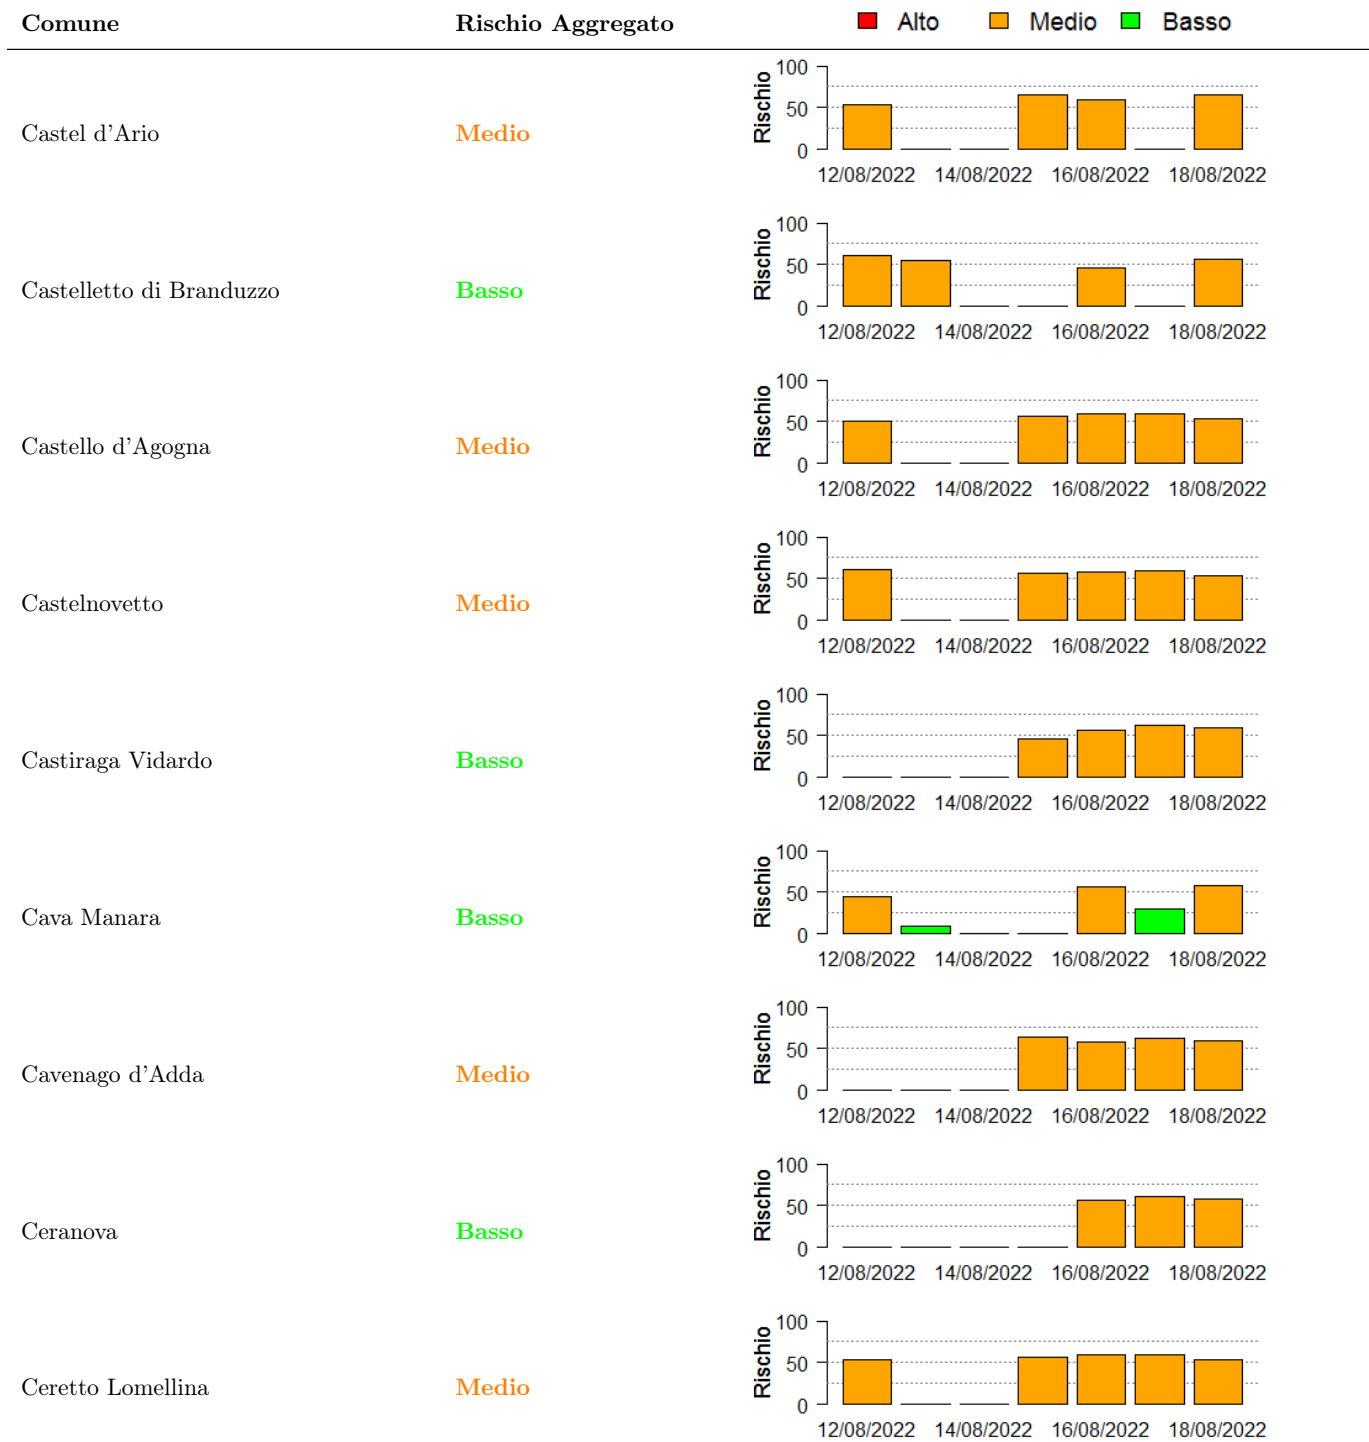

Si tenga presente che le stime per i giorni futuri sono basate su previsioni meteorologiche, inevitabilmente soggette ad un margine d'errore.

In collaborazione con:

Comune	Rischio Aggregato	Alto	Medio	Basso
Arena Po	Basso		40	20
Arluno	Basso		50	50
Assago	Basso		50	50
Badia Pavese	Basso		40	50
Bagnolo San Vito	Basso		50	50
Barbata	Medio		50	50
Bareggio	Basso		50	50
Basiglio	Basso		50	50
Bastida Pancarana	Basso		50	50

In collaborazione con:

Comune	Rischio Aggregato	Alto	Medio	Basso
Battuda	Basso		50	50
Belgioioso	Basso		50	50
Beregardo	Basso		50	50
Besate	Basso		50	50
Bigarello	Medio		50	50
Binasco	Basso		50	50
Boffalora sopra Ticino	Basso		50	50
Borgarello	Basso		50	50
Borghetto Lodigiano	Medio		50	50

In collaborazione con:

In collaborazione con:

In collaborazione con:

Comune	Rischio Aggregato	Alto	Medio	Basso
Casei Gerola	Basso		100, 100, 30, 100	
Caselle Lurani	Basso			60, 60, 60
Casorate Primo	Basso			50, 60, 50
Casorezzo	Basso			50, 60, 50
Cassina de' Pecchi	Medio		60, 50, 60, 50	
Cassinetta di Lugagnano	Basso			50, 60, 50
Cassolnovo	Basso			50, 50, 60, 50
Castano Primo	Basso			50, 50, 60, 50
Castelbelforte	Medio		50, 60, 50, 60	

In collaborazione con:

In collaborazione con:

In collaborazione con:

In collaborazione con:

In collaborazione con:

In collaborazione con:

In collaborazione con:

Comune	Rischio Aggregato	Alto	Medio	Basso
Gudo Visconti	Basso		50	0
Inverno e Monteleone	Basso		50	0
Inveruno	Basso		50	25
Lacchiarella	Basso		50	0
Landriano	Basso		50	0
Langosco	Medio		50	0
Lardirago	Basso		50	0
Linarolo	Basso		50	0
Liscate	Medio		50	0