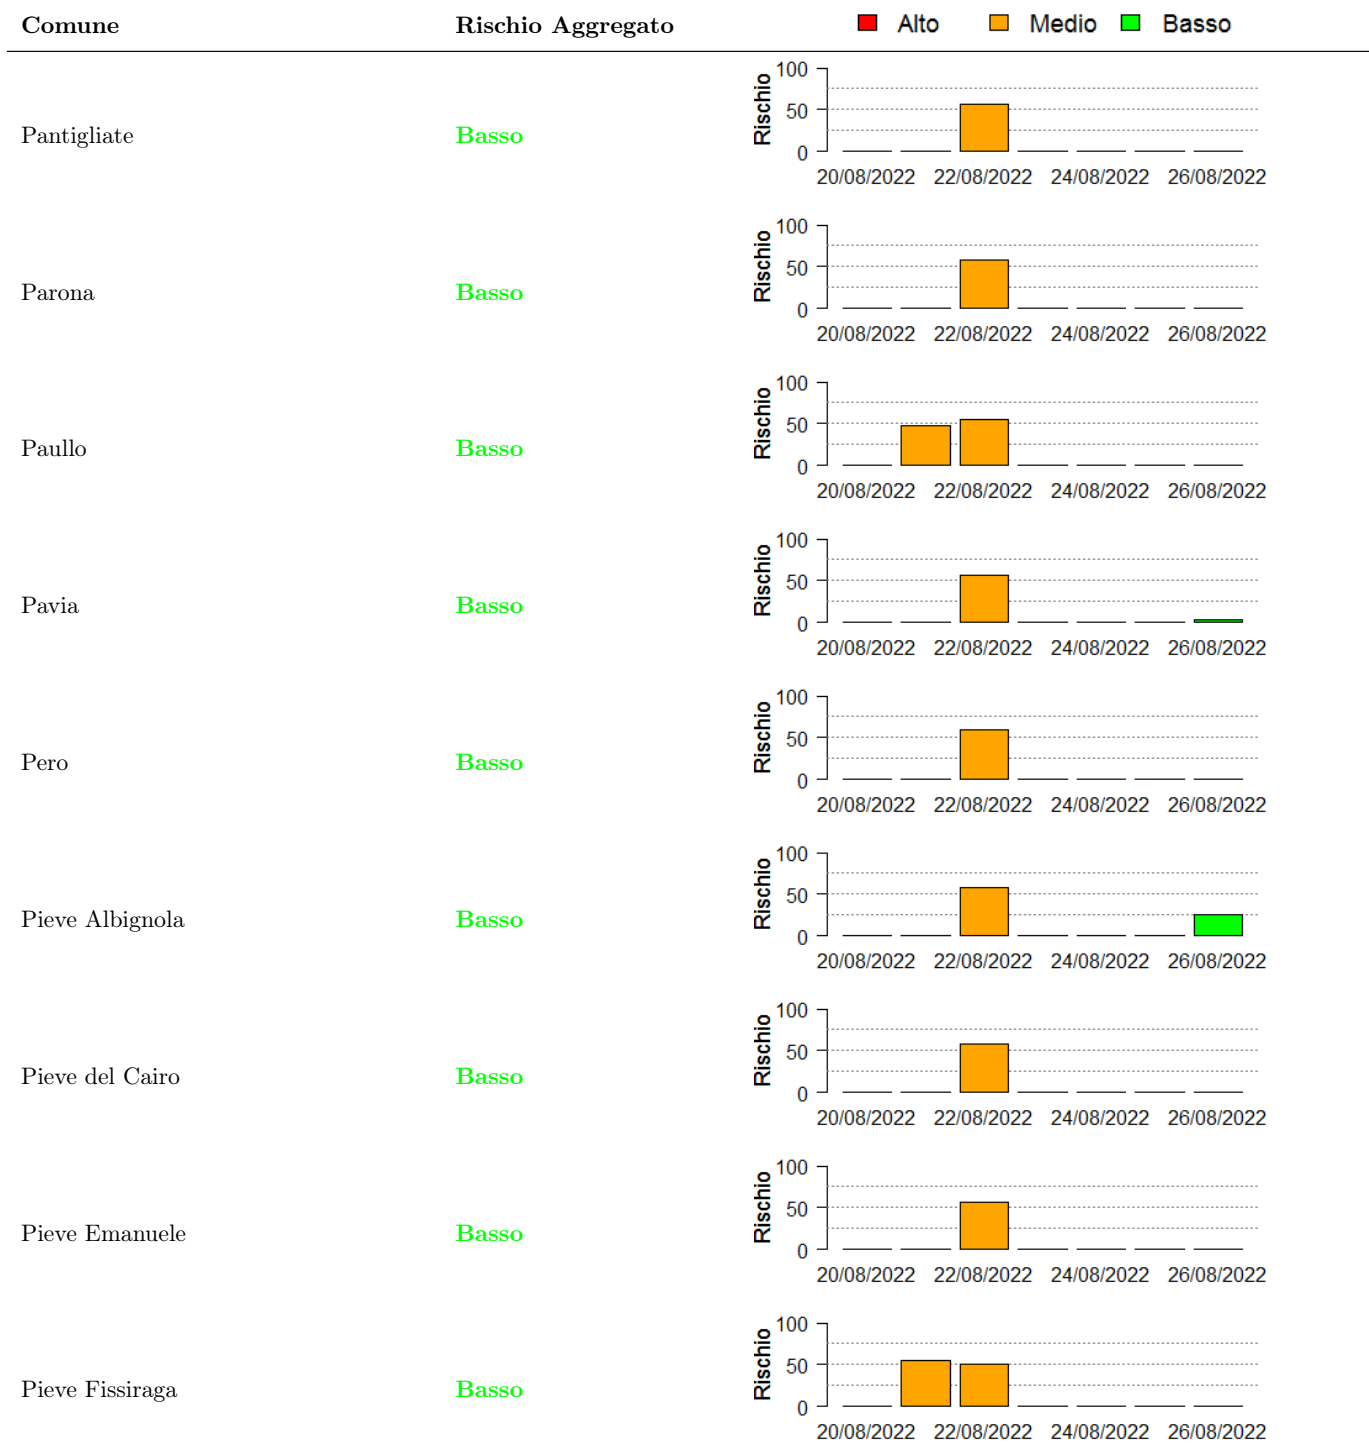

In collaborazione con: