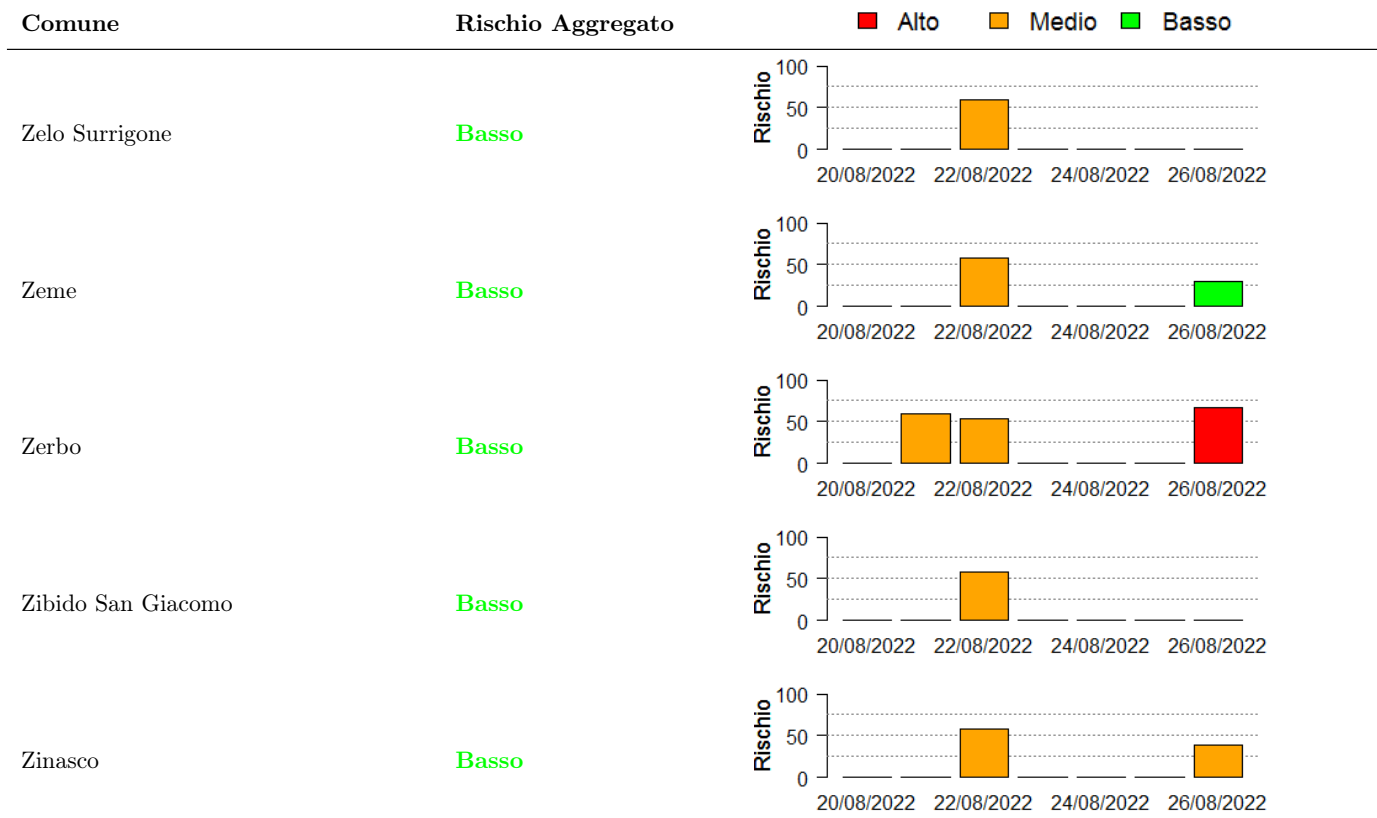

In collaborazione con: