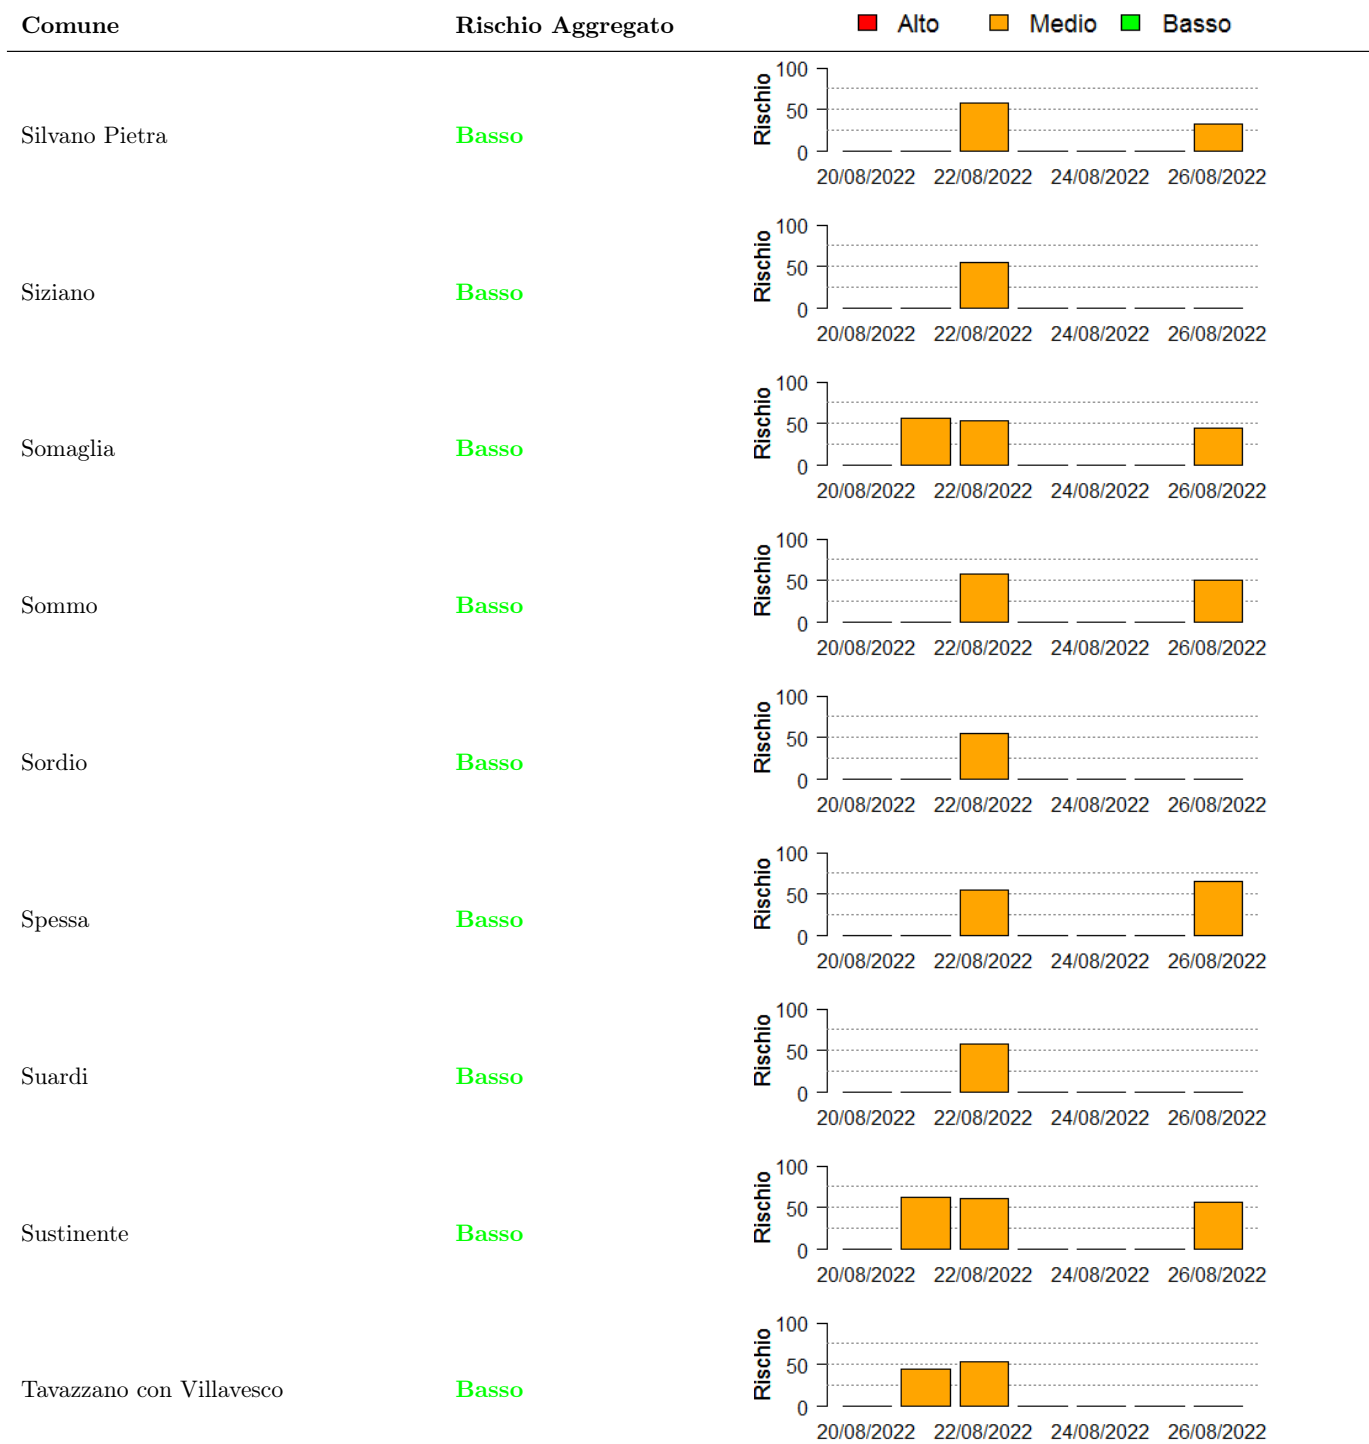

In collaborazione con: