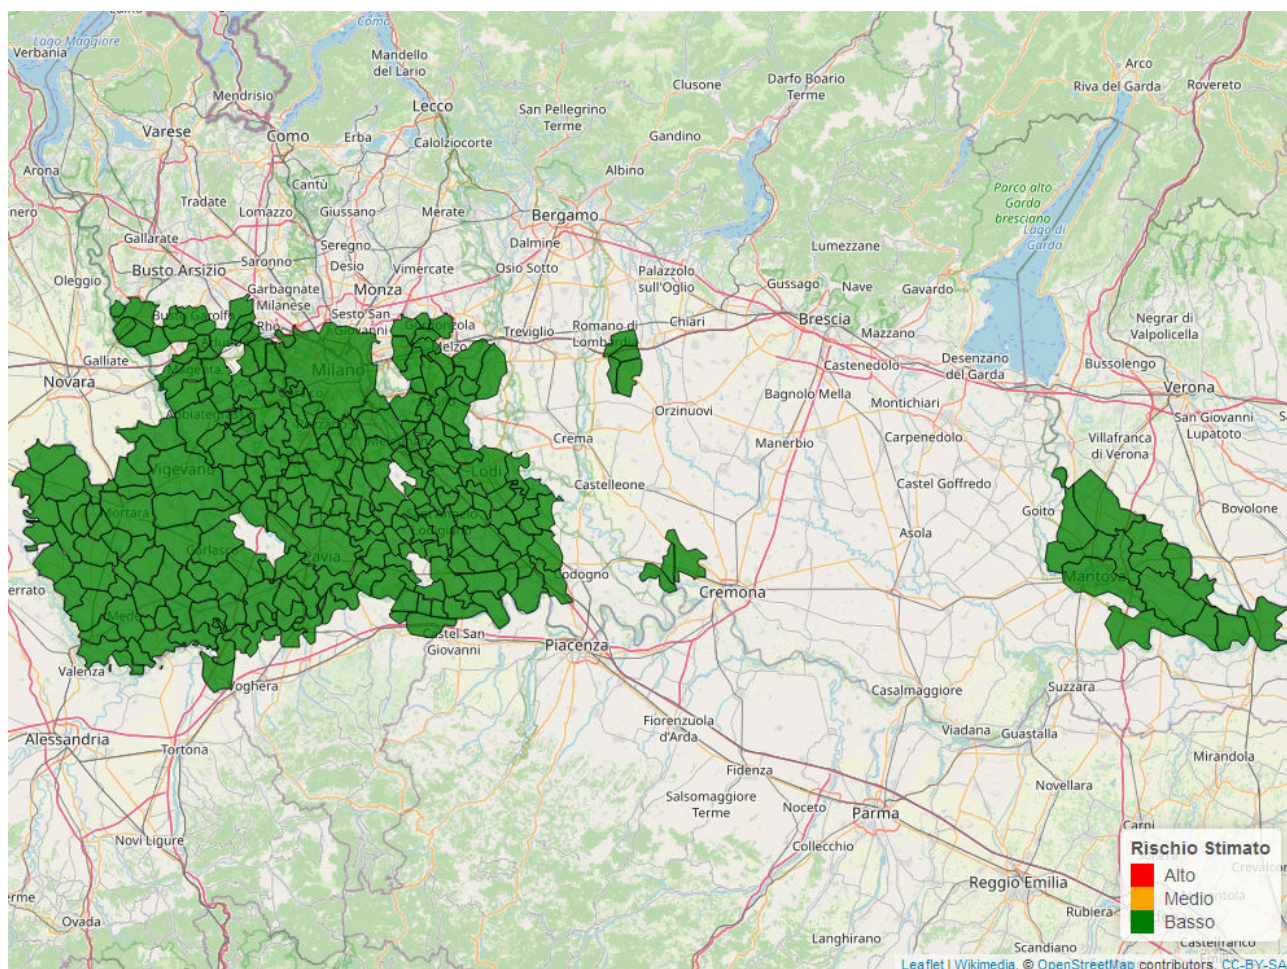

Bollettino Riso

per la difesa a basso apporto di prodotti fitosanitari
ai sensi della DGR 1376 del 11/3/2019

Mappa di rischio di Infezione Potenziale per il 23/08/2022

La mappa mostra quanto le condizioni meteorologiche giornaliere siano favorevoli ad eventi di infezione da brusone. Le stime sono effettuate a partire da simulazioni condotte con il modello di simulazione *WARM* per il periodo 20/08/2022 - 26/08/2022. Per ciascun comune, il rischio riportato è la media dei valori stimati su celle 2x2km all'interno del comune.

Il valore di *Rischio Medio* corrisponde alla media stimata in un intervallo di ± 3 giorni rispetto alla data corrente.

In collaborazione con:

Andamento per comune dal 20/08/2022 al 26/08/2022

Per ciascun comune dell'area risicola lombarda viene riportato il rischio aggregato stimato per la settimana, insieme all'andamento del rischio stimato nel periodo di ± 3 giorni dalla data corrente. I grafici illustrano l'andamento giornaliero del *Rischio Stimato*.

Si tenga presente che le stime per i giorni futuri sono basate su previsioni meteorologiche, inevitabilmente soggette ad un margine d'errore.

In collaborazione con:

Comune	Rischio Aggregato	Alto	Medio	Basso
Arena Po	Basso		45	55
Arluno	Basso		55	
Assago	Basso		55	
Badia Pavese	Basso	65	55	
Bagnolo San Vito	Basso		60	55
Barbata	Basso		55	55
Bareggio	Basso		60	
Basiglio	Basso		55	
Bastida Pancarana	Basso		55	60

In collaborazione con:

Comune	Rischio Aggregato	Alto	Medio	Basso
Battuda	Basso		50	
Belgioioso	Basso		50	50
Bereguardo	Basso		50	
Besate	Basso		50	
Bigarello	Basso		50	50
Binasco	Basso		50	
Boffalora sopra Ticino	Basso		50	
Borgarello	Basso		50	
Borghetto Lodigiano	Basso		50	50