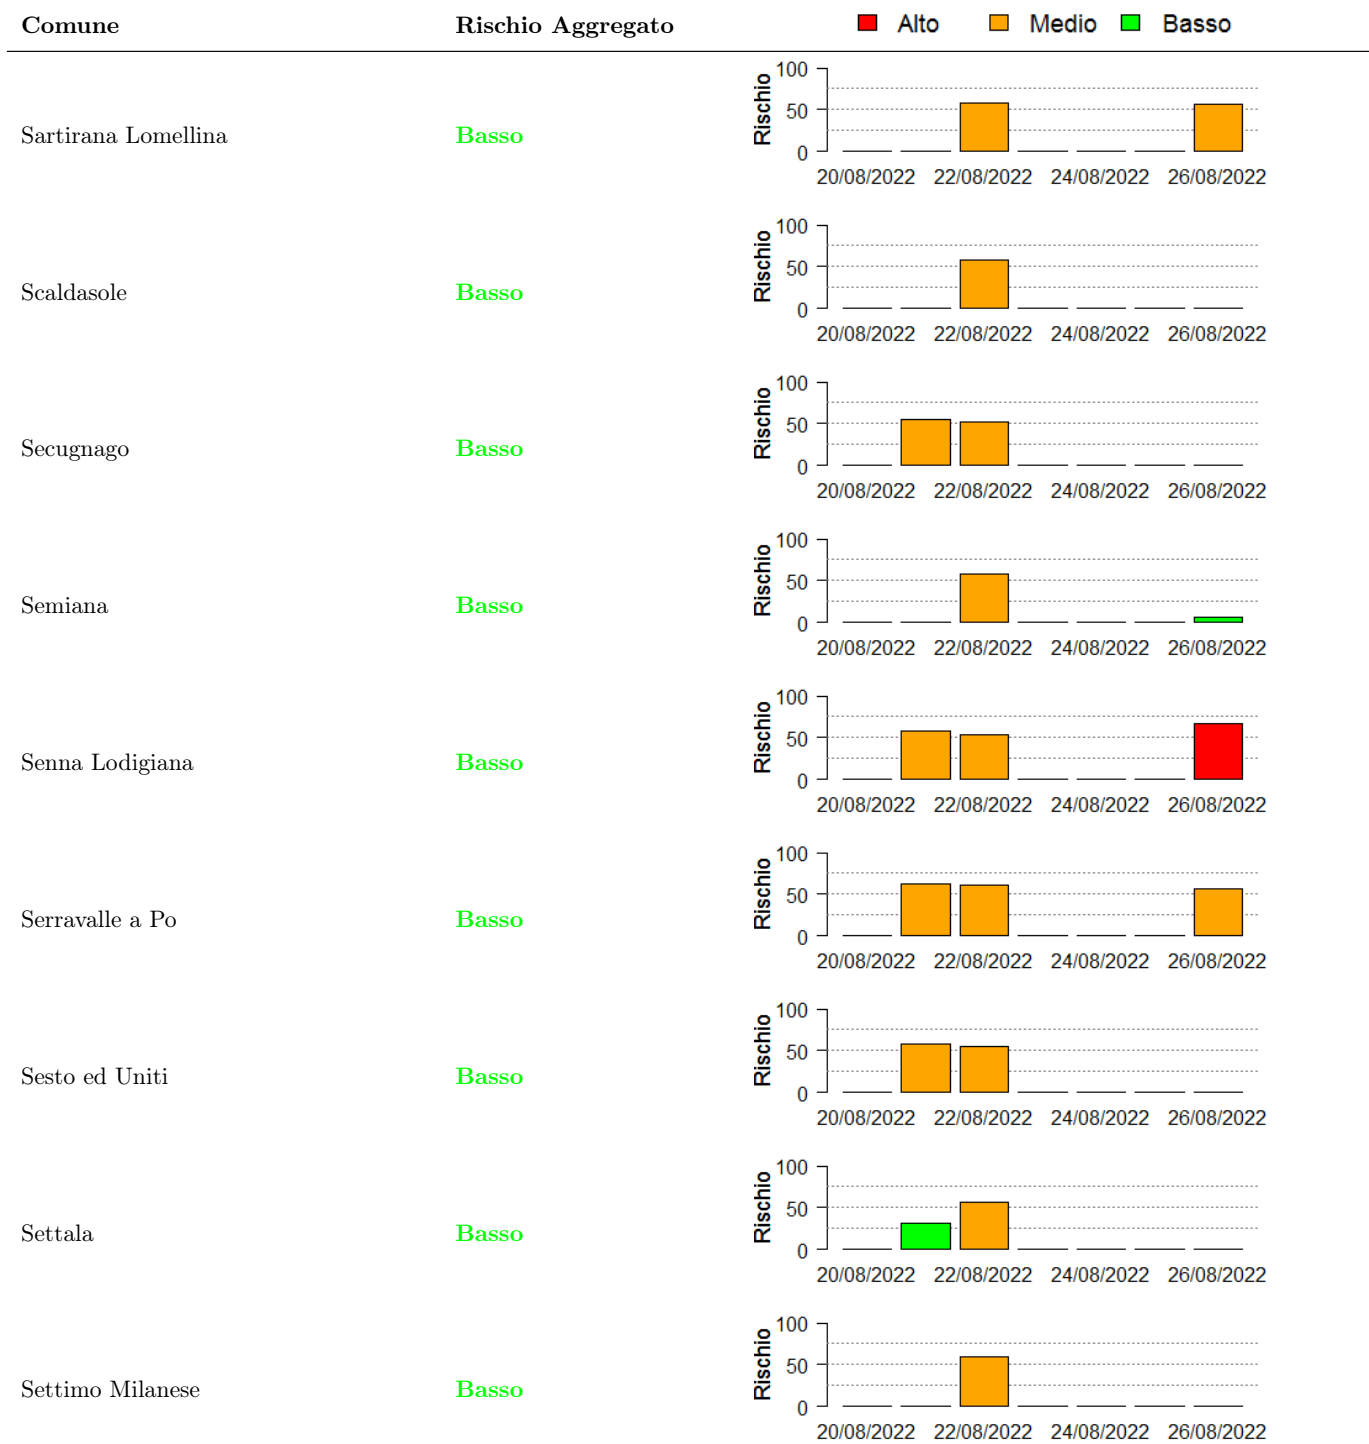

In collaborazione con: