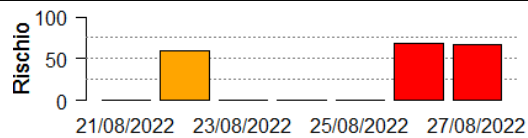

In collaborazione con:

In collaborazione con:

In collaborazione con:

In collaborazione con:

Comune	Rischio Aggregato	Alto	Medio	Basso
Torre Beretti e Castellaro	Basso	0	50	0
Torre d'Arese	Basso	0	50	0
Torre de' Negri	Basso	60	50	0
Torre d'Isola	Basso	60	50	0
Torrevecchia Pia	Basso	0	50	0
Travacò Siccomario	Basso	60	50	0
Trezzano sul Naviglio	Basso	60	50	0
Tribiano	Basso	60	50	10
Trivolzio	Basso	60	50	0

In collaborazione con:

In collaborazione con:

In collaborazione con:

In collaborazione con:

Comune

Rischio Aggregato

Alto Medio Basso

Zelo Surrigone

Basso

Zeme

Basso

Zerbo

Medio

Zibido San Giacomo

Basso

Zinasco