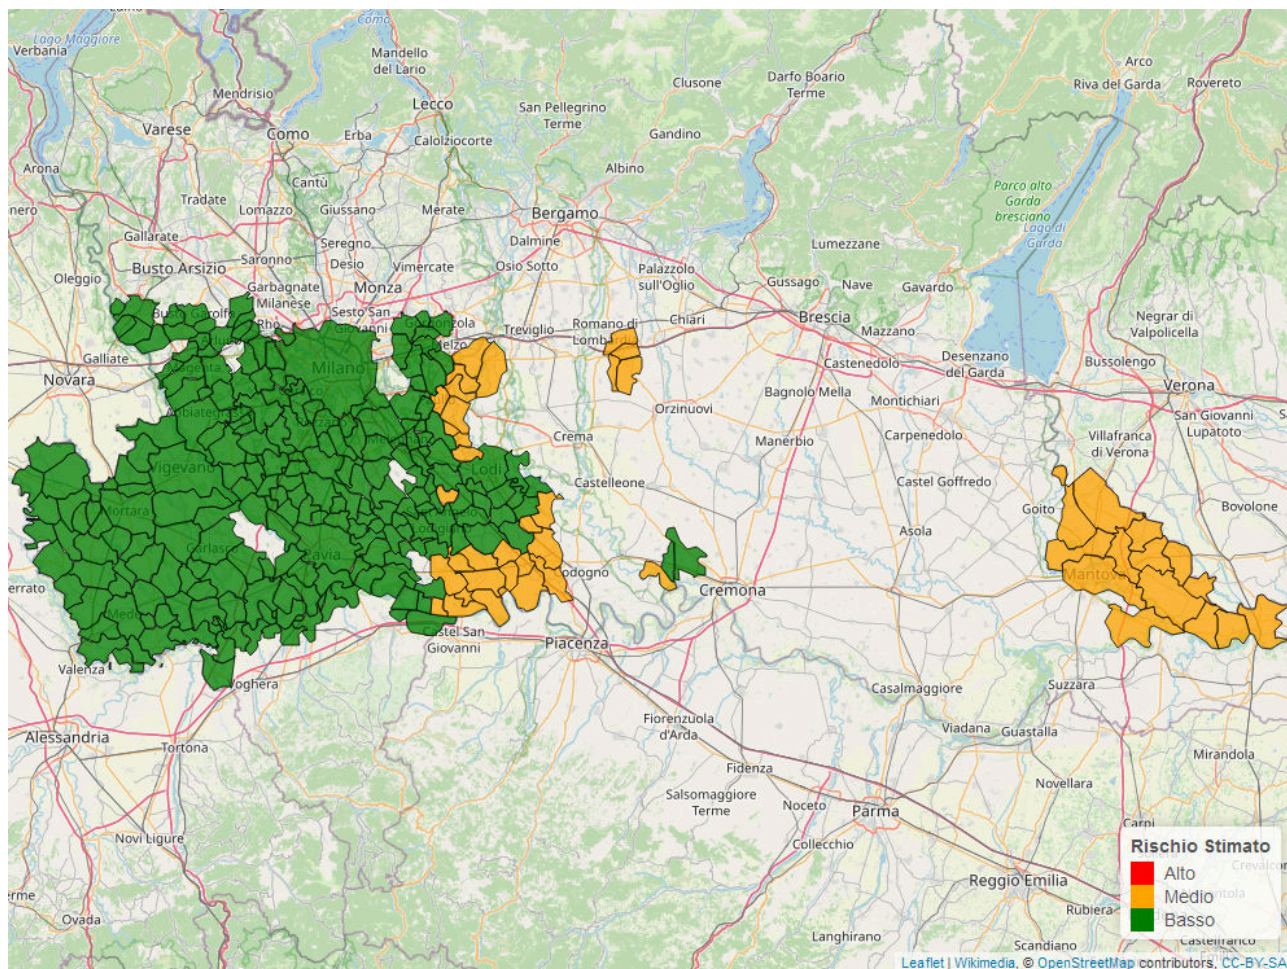

Bollettino Riso

per la difesa a basso apporto di prodotti fitosanitari
ai sensi della DGR 1376 del 11/3/2019

Mappa di rischio di Infezione Potenziale per il 24/08/2022

La mappa mostra quanto le condizioni meteorologiche giornaliere siano favorevoli ad eventi di infezione da brusone. Le stime sono effettuate a partire da simulazioni condotte con il modello di simulazione *WARM* per il periodo 21/08/2022 - 27/08/2022. Per ciascun comune, il rischio riportato è la media dei valori stimati su celle 2x2km all'interno del comune.

Il valore di *Rischio Medio* corrisponde alla media stimata in un intervallo di ± 3 giorni rispetto alla data corrente.

In collaborazione con:

Andamento per comune dal 21/08/2022 al 27/08/2022

Per ciascun comune dell'area risicola lombarda viene riportato il rischio aggregato stimato per la settimana, insieme all'andamento del rischio stimato nel periodo di ± 3 giorni dalla data corrente. I grafici illustrano l'andamento giornaliero del *Rischio Stimato*.

Si tenga presente che le stime per i giorni futuri sono basate su previsioni meteorologiche, inevitabilmente soggette ad un margine d'errore.

In collaborazione con:

Comune	Rischio Aggregato	Alto	Medio	Basso
Arena Po	Basso	21/08/2022	23/08/2022	25/08/2022
Arluno	Basso	21/08/2022	23/08/2022	25/08/2022
Assago	Basso	21/08/2022	23/08/2022	25/08/2022
Badia Pavese	Medio	21/08/2022	23/08/2022	25/08/2022
Bagnolo San Vito	Medio	21/08/2022	23/08/2022	25/08/2022
Barbata	Medio	21/08/2022	23/08/2022	25/08/2022
Bareggio	Basso	21/08/2022	23/08/2022	25/08/2022
Basiglio	Basso	21/08/2022	23/08/2022	25/08/2022
Bastida Pancarana	Basso	21/08/2022	23/08/2022	25/08/2022