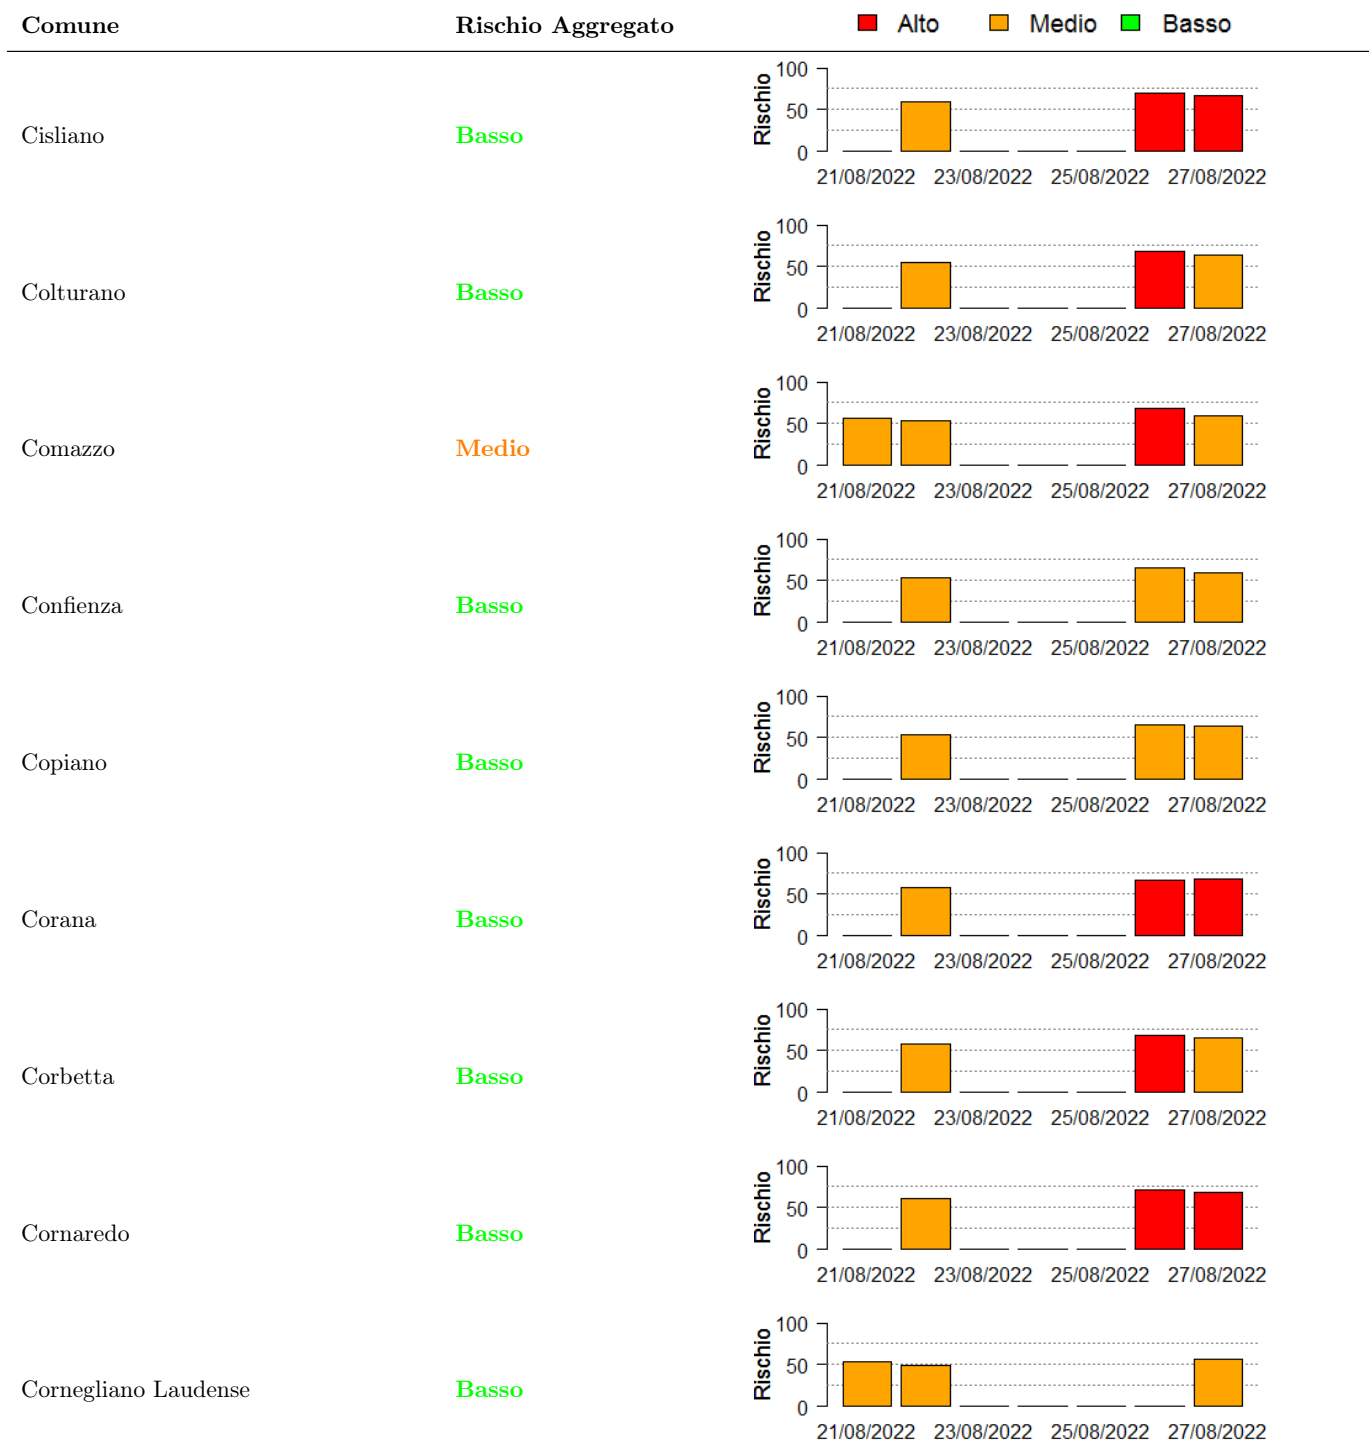

Il valore di *Rischio Medio* corrisponde alla media stimata in un intervallo di ± 3 giorni rispetto alla data corrente.

In collaborazione con:

Andamento per comune dal 21/08/2022 al 27/08/2022

Per ciascun comune dell'area risicola lombarda viene riportato il rischio aggregato stimato per la settimana, insieme all'andamento del rischio stimato nel periodo di ± 3 giorni dalla data corrente. I grafici illustrano l'andamento giornaliero del *Rischio Stimato*.

In collaborazione con:

In collaborazione con:

In collaborazione con:

In collaborazione con:

In collaborazione con:

In collaborazione con:

In collaborazione con:

Comune	Rischio Aggregato	Alto	Medio	Basso
Gambarana	Basso	0	50	0
Gambolò	Basso	0	50	0
Garlasco	Basso	0	50	0
Gerenzago	Basso	0	50	10
Giussago	Basso	0	50	0
Gorgonzola	Basso	0	50	0
Graffignana	Basso	0	50	0
Gravellona Lomellina	Basso	0	50	0
Gropello Cairoli	Basso	0	50	0

In collaborazione con:

In collaborazione con:

Comune	Rischio Aggregato	Alto	Medio	Basso
Livraga	Medio	21/08/2022, 25/08/2022	23/08/2022, 27/08/2022	
Locate di Triulzi	Basso	25/08/2022	23/08/2022, 27/08/2022	
Lodi	Basso		21/08/2022, 23/08/2022, 27/08/2022	25/08/2022
Lodi Vecchio	Basso		21/08/2022, 23/08/2022, 27/08/2022	25/08/2022
Lomello	Basso	25/08/2022, 27/08/2022	23/08/2022	
Magenta	Basso	25/08/2022	23/08/2022, 27/08/2022	
Maghero	Basso		23/08/2022, 27/08/2022	25/08/2022
Mairago	Basso		21/08/2022, 23/08/2022, 27/08/2022	25/08/2022
Mantova	Medio		21/08/2022, 23/08/2022, 27/08/2022	25/08/2022