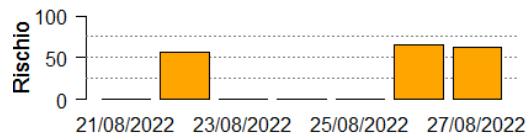

In collaborazione con:

In collaborazione con:

In collaborazione con:

In collaborazione con:

Comune	Rischio Aggregato	Alto	Medio	Basso
Torre Beretti e Castellaro	Basso	0	50	0
Torre d'Arese	Basso	0	50	0
Torre de' Negri	Basso	60	50	0
Torre d'Isola	Basso	60	50	0
Torrevecchia Pia	Basso	0	50	0
Travacò Siccomario	Basso	60	50	0
Trezzano sul Naviglio	Basso	60	50	0
Tribiano	Basso	60	50	10
Trivolzio	Basso	60	50	0

In collaborazione con:

In collaborazione con:

In collaborazione con:

In collaborazione con:

Comune

Rischio Aggregato

Alto Medio Basso

Zelo Surrigone

Basso

Zeme

Basso

Zerbo

Medio

Zibido San Giacomo

Basso

Zinasco