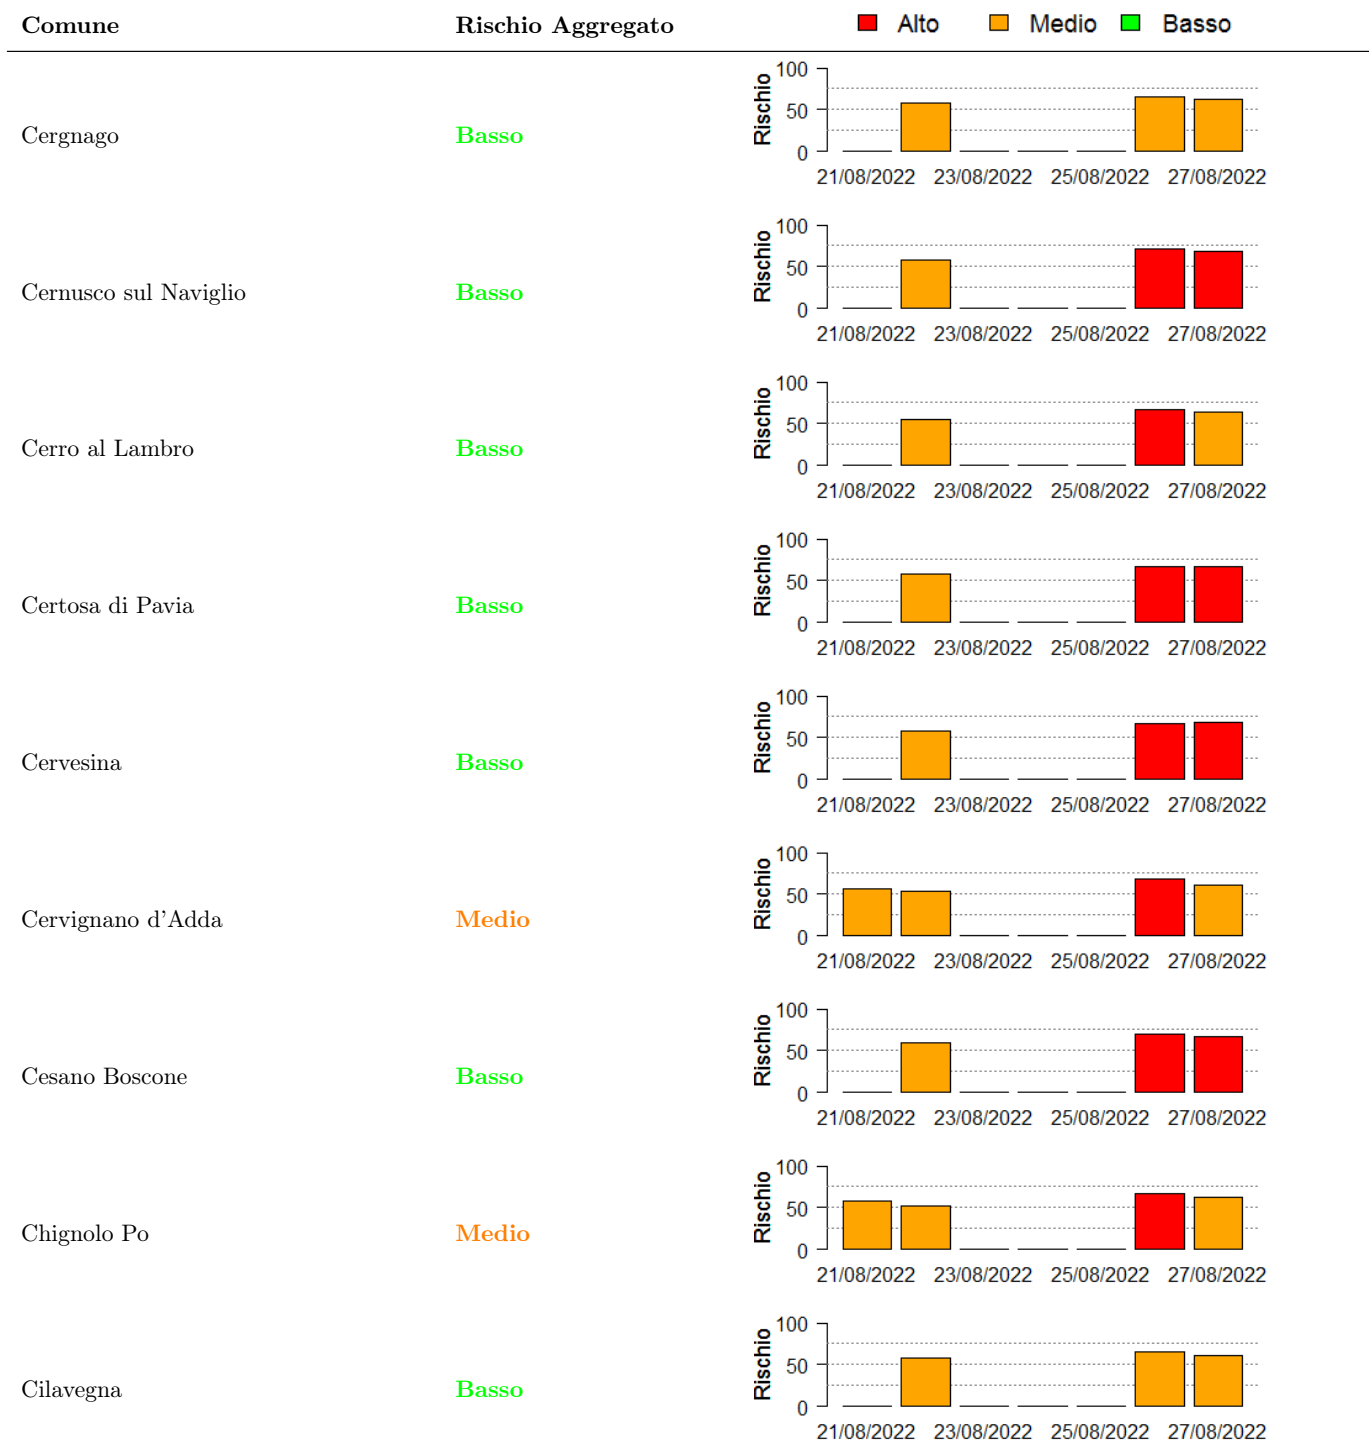

In collaborazione con:

Comune	Rischio Aggregato	Alto	Medio	Basso
Battuda	Basso	21/08/2022, 27/08/2022	23/08/2022	
Belgioioso	Basso	25/08/2022, 27/08/2022	23/08/2022	
Beregardo	Basso	25/08/2022, 27/08/2022	23/08/2022	
Besate	Basso	25/08/2022, 27/08/2022	23/08/2022	
Bigarello	Medio		21/08/2022, 23/08/2022, 25/08/2022, 27/08/2022	
Binasco	Basso	25/08/2022, 27/08/2022	23/08/2022	
Boffalora sopra Ticino	Basso		23/08/2022, 27/08/2022	
Borgarello	Basso	25/08/2022, 27/08/2022	23/08/2022	
Borghetto Lodigiano	Basso		21/08/2022, 23/08/2022, 25/08/2022, 27/08/2022	

In collaborazione con:

In collaborazione con:

Comune	Rischio Aggregato	Alto	Medio	Basso
Busto Garolfo	Basso		50	
Calvignasco	Basso	70		
Candia Lomellina	Basso		65	
Carbonara al Ticino	Basso	70		
Carpiano	Basso	70	65	
Casaletto Lodigiano	Basso	70	65	
Casalmaiocco	Basso	70	60	10
Casalpusterlengo	Medio	70	65	
Casarile	Basso	70	60	

In collaborazione con:

In collaborazione con:

In collaborazione con:

In collaborazione con:

In collaborazione con:

In collaborazione con:

In collaborazione con:

Comune	Rischio Aggregato	Alto	Medio	Basso
Gambarana	Basso	0	50	0
Gambolò	Basso	0	50	0
Garlasco	Basso	0	50	0
Gerenzago	Basso	0	50	10
Giussago	Basso	0	50	0
Gorgonzola	Basso	0	50	0
Graffignana	Basso	0	50	0
Gravellona Lomellina	Basso	0	50	0
Gropello Cairoli	Basso	0	50	0

In collaborazione con:

In collaborazione con:

Comune	Rischio Aggregato	Alto	Medio	Basso
Livraga	Medio	21/08/2022, 25/08/2022	23/08/2022, 27/08/2022	
Locate di Triulzi	Basso	25/08/2022	23/08/2022, 27/08/2022	
Lodi	Basso		21/08/2022, 23/08/2022, 27/08/2022	25/08/2022
Lodi Vecchio	Basso		21/08/2022, 23/08/2022, 27/08/2022	25/08/2022
Lomello	Basso	25/08/2022, 27/08/2022	23/08/2022	
Magenta	Basso	25/08/2022	23/08/2022, 27/08/2022	
Maghero	Basso		23/08/2022, 27/08/2022	25/08/2022
Mairago	Basso		21/08/2022, 23/08/2022, 27/08/2022	25/08/2022
Mantova	Medio		21/08/2022, 23/08/2022, 27/08/2022	25/08/2022