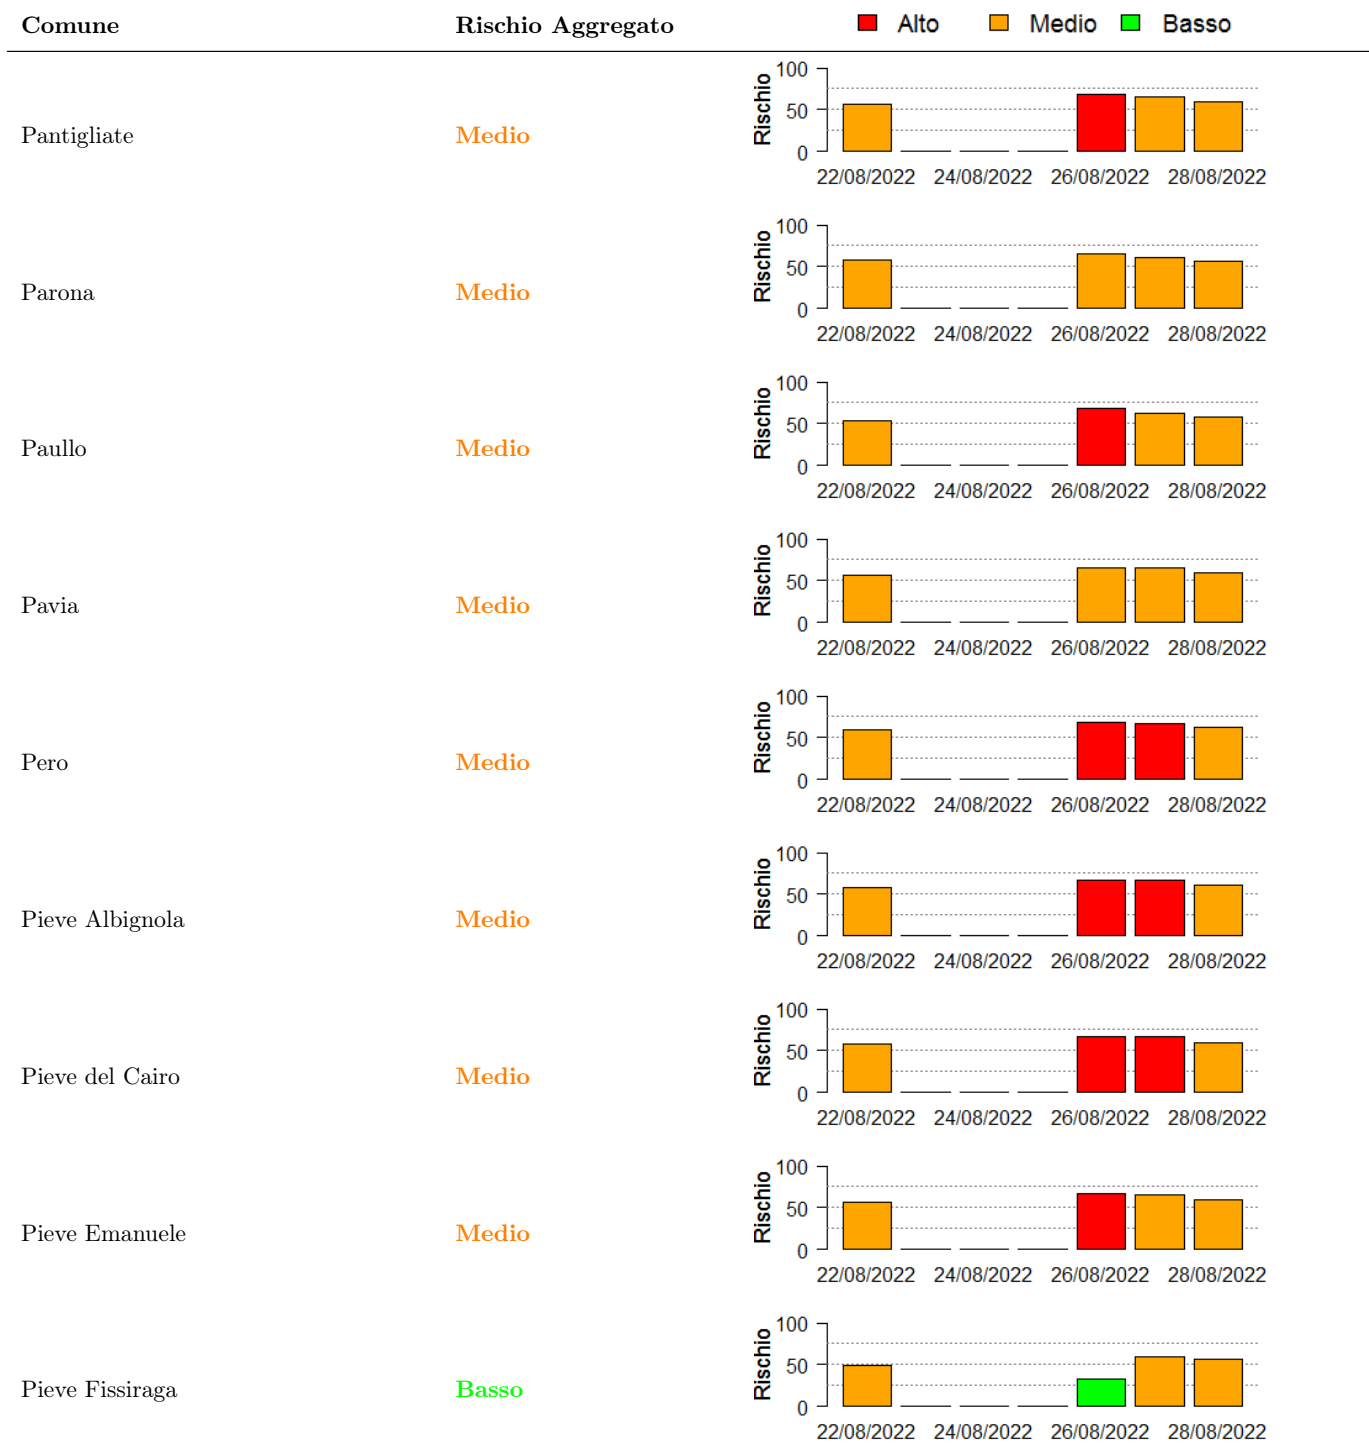

Il valore di *Rischio Medio* corrisponde alla media stimata in un intervallo di ± 3 giorni rispetto alla data corrente.

In collaborazione con:

Andamento per comune dal 22/08/2022 al 28/08/2022

Per ciascun comune dell'area risicola lombarda viene riportato il rischio aggregato stimato per la settimana, insieme all'andamento del rischio stimato nel periodo di ± 3 giorni dalla data corrente. I grafici illustrano l'andamento giornaliero del *Rischio Stimato*.

In collaborazione con:

In collaborazione con:

Comune	Rischio Aggregato	Alto	Medio	Basso
Marcallo con Casone	Medio		50	
Marcignago	Medio	70	60	
Marmirolo	Medio		55	
Marudo	Medio		65	
Marzano	Medio		60	
Massalengo	Basso		50	
Mede	Medio	70	60	
Mediglia	Medio	70	60	
Melegnano	Medio	70	65	

In collaborazione con:

In collaborazione con:

In collaborazione con:

In collaborazione con:

In collaborazione con:

In collaborazione con:

Comune	Rischio Aggregato	Alto	Medio	Basso
Robecchetto con Induno	Medio	0	50	50
Robecco sul Naviglio	Medio	70	60	70
Rodano	Medio	70	60	70
Rognano	Medio	70	60	70
Roncaro	Medio	0	50	50
Roncoferraro	Medio	0	50	50
Rosasco	Medio	0	50	50
Rosate	Medio	70	60	70
Roverbella	Medio	0	50	50

In collaborazione con:

Comune	Rischio Aggregato	Alto	Medio	Basso
Rozzano	Medio	22/08/2022, 26/08/2022, 27/08/2022	22/08/2022, 28/08/2022	
Salerano sul Lambro	Medio		22/08/2022, 26/08/2022, 27/08/2022, 28/08/2022	
San Colombano al Lambro	Medio		22/08/2022, 26/08/2022, 27/08/2022, 28/08/2022	
San Donato Milanese	Medio	26/08/2022, 27/08/2022	22/08/2022, 28/08/2022	
San Genesio ed Uniti	Medio		22/08/2022, 26/08/2022, 27/08/2022, 28/08/2022	
San Giorgio di Lomellina	Medio	26/08/2022	22/08/2022, 27/08/2022, 28/08/2022	
San Giorgio di Mantova	Medio		22/08/2022, 26/08/2022, 27/08/2022, 28/08/2022	
San Giuliano Milanese	Medio	26/08/2022, 27/08/2022	22/08/2022, 28/08/2022	
San Martino in Strada	Basso		22/08/2022, 27/08/2022, 28/08/2022	