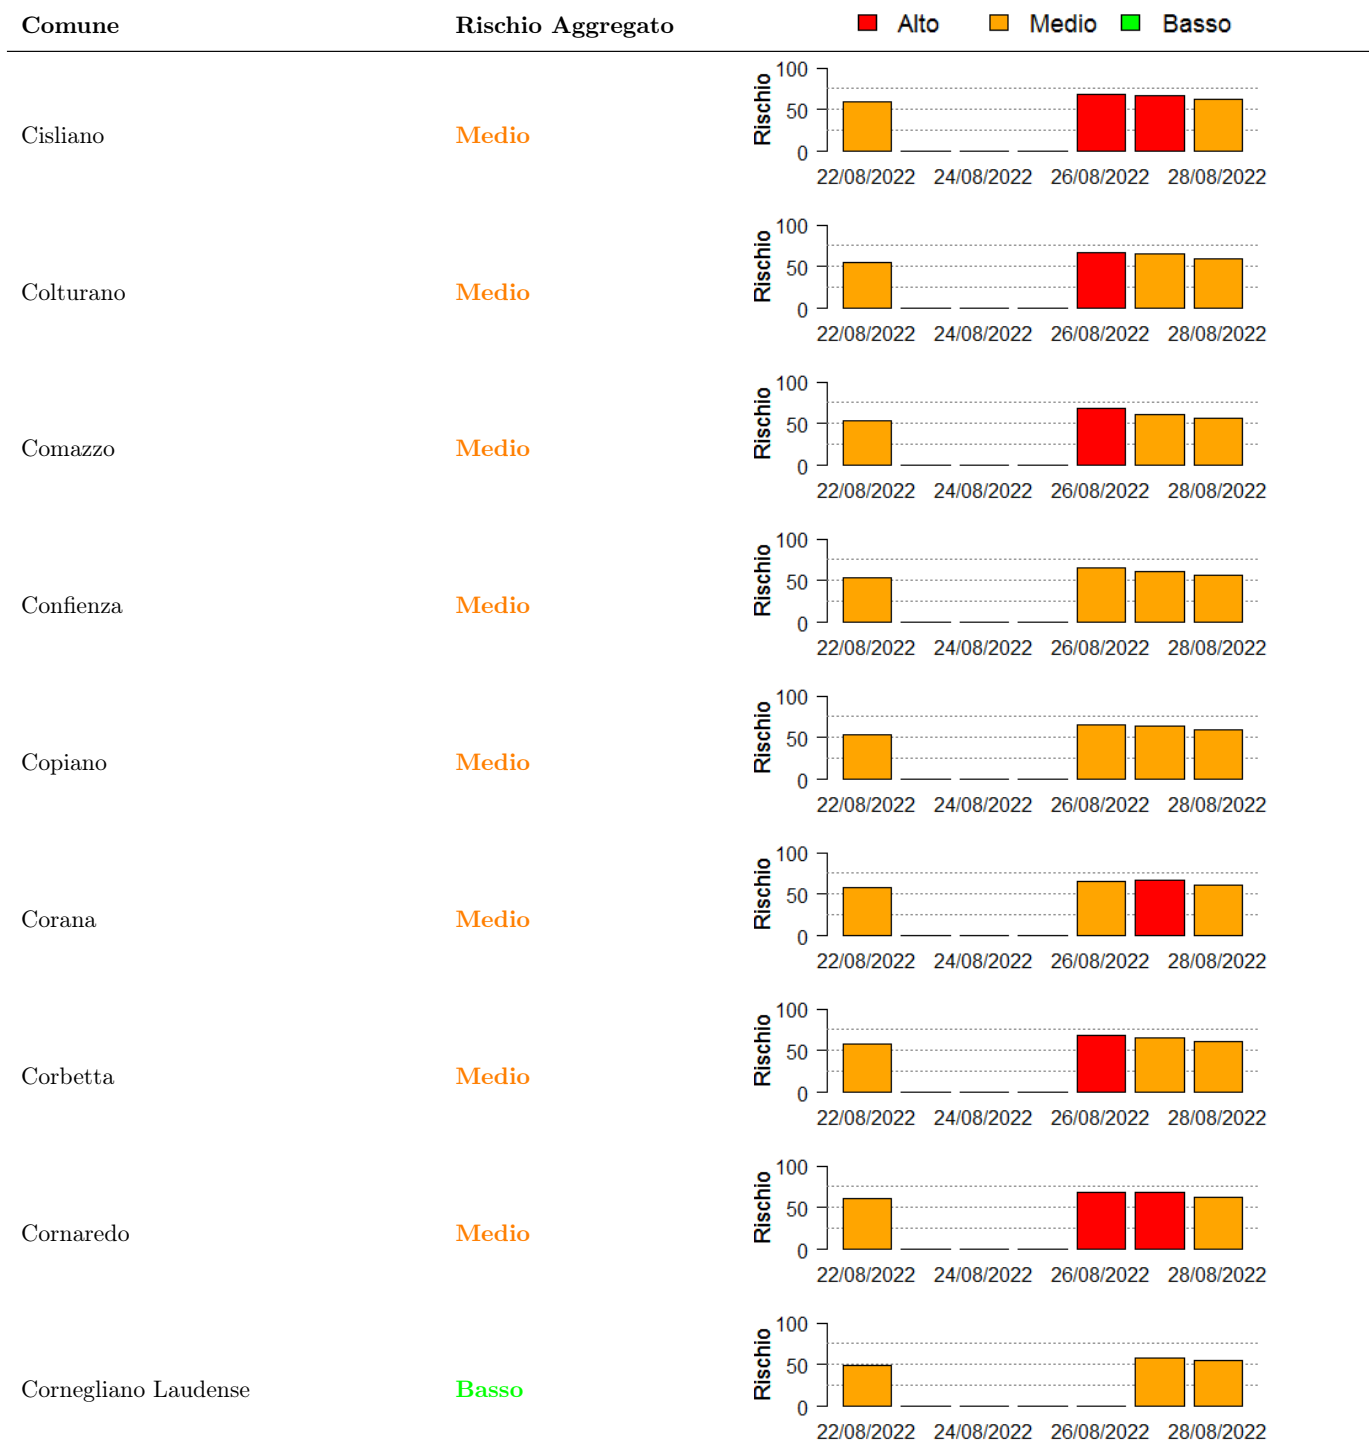

In collaborazione con: