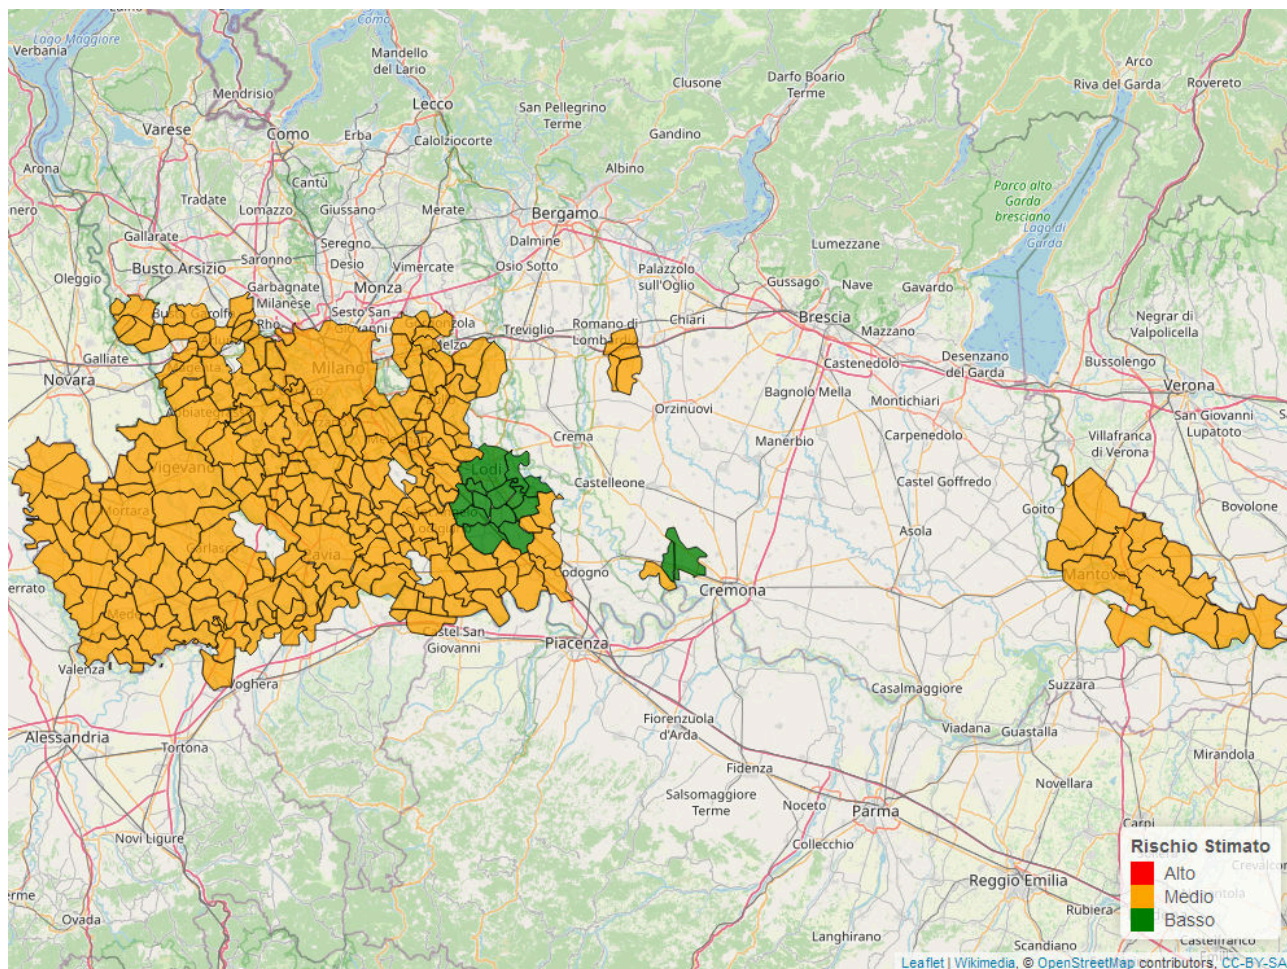

Bollettino Riso

per la difesa a basso apporto di prodotti fitosanitari
ai sensi della DGR 1376 del 11/3/2019

Mapa di rischio di Infezione Potenziale per il 25/08/2022

La mappa mostra quanto le condizioni meteorologiche giornaliere siano favorevoli ad eventi di infezione da brusone. Le stime sono effettuate a partire da simulazioni condotte con il modello di simulazione *WARM* per il periodo 22/08/2022 - 28/08/2022. Per ciascun comune, il rischio riportato è la media dei valori stimati su celle 2x2km all'interno del comune.

Il valore di *Rischio Medio* corrisponde alla media stimata in un intervallo di ± 3 giorni rispetto alla data corrente.

In collaborazione con:

Andamento per comune dal 22/08/2022 al 28/08/2022

Per ciascun comune dell'area risicola lombarda viene riportato il rischio aggregato stimato per la settimana, insieme all'andamento del rischio stimato nel periodo di ± 3 giorni dalla data corrente. I grafici illustrano l'andamento giornaliero del *Rischio Stimato*.

Si tenga presente che le stime per i giorni futuri sono basate su previsioni meteorologiche, inevitabilmente soggette ad un margine d'errore.

In collaborazione con:

Comune	Rischio Aggregato	Alto	Medio	Basso
Arena Po	Medio	22/08/2022	24/08/2022	26/08/2022
Arluno	Medio	22/08/2022	24/08/2022	26/08/2022
Assago	Medio	22/08/2022	24/08/2022	26/08/2022
Badia Pavese	Medio	22/08/2022	24/08/2022	26/08/2022
Bagnolo San Vito	Medio	22/08/2022	24/08/2022	26/08/2022
Barbata	Medio	22/08/2022	24/08/2022	26/08/2022
Bareggio	Medio	22/08/2022	24/08/2022	26/08/2022
Basiglio	Medio	22/08/2022	24/08/2022	26/08/2022
Bastida Pancarana	Medio	22/08/2022	24/08/2022	26/08/2022