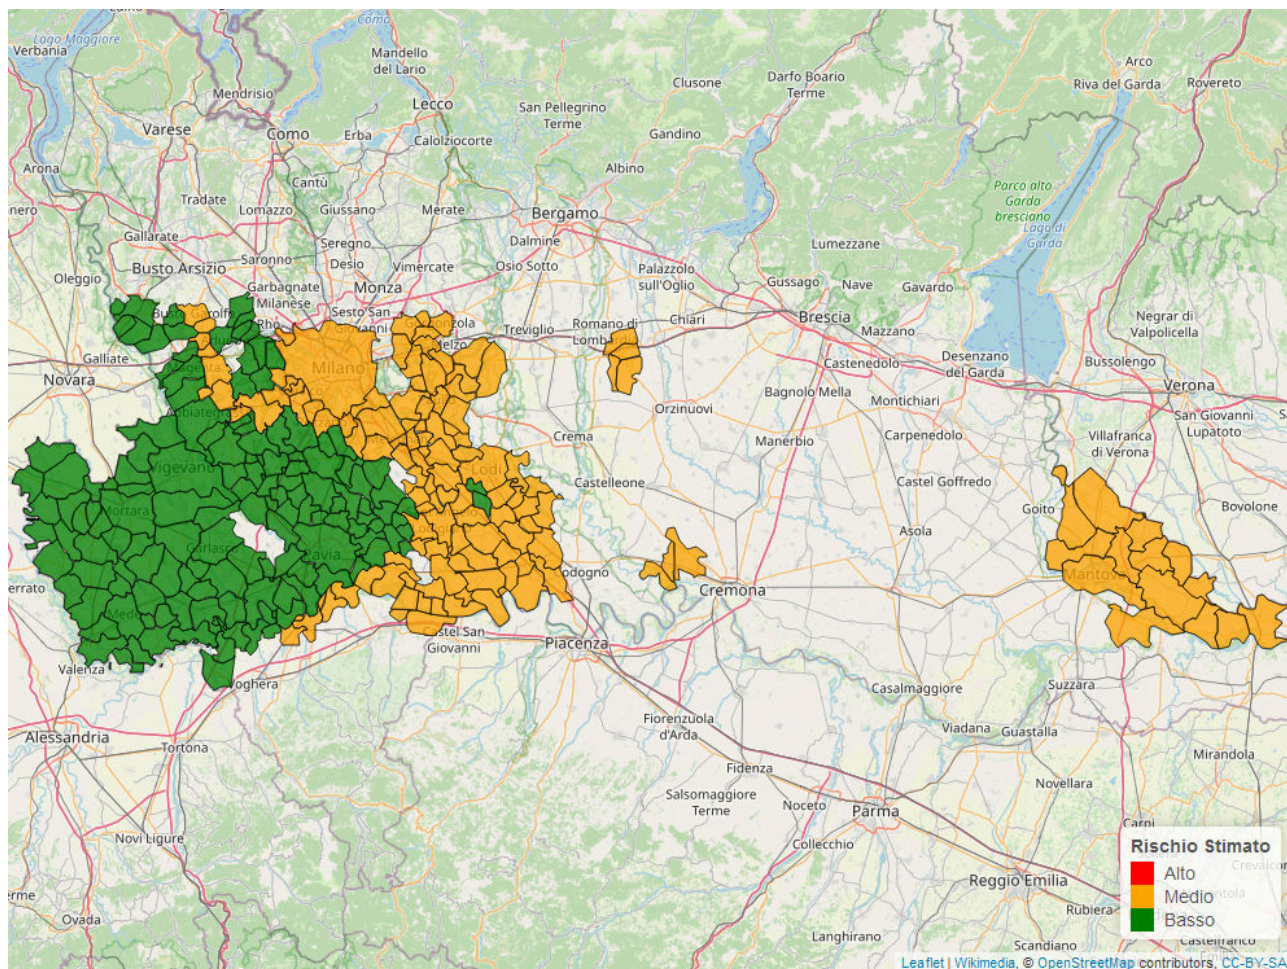

Bollettino Riso

per la difesa a basso apporto di prodotti fitosanitari
ai sensi della DGR 1376 del 11/3/2019

Mappa di rischio di Infezione Potenziale per il 26/08/2022

La mappa mostra quanto le condizioni meteorologiche giornaliere siano favorevoli ad eventi di infezione da brusone. Le stime sono effettuate a partire da simulazioni condotte con il modello di simulazione *WARM* per il periodo 23/08/2022 - 29/08/2022. Per ciascun comune, il rischio riportato è la media dei valori stimati su celle 2x2km all'interno del comune.

Il valore di *Rischio Medio* corrisponde alla media stimata in un intervallo di ± 3 giorni rispetto alla data corrente.

In collaborazione con:

Andamento per comune dal 23/08/2022 al 29/08/2022

Per ciascun comune dell'area risicola lombarda viene riportato il rischio aggregato stimato per la settimana, insieme all'andamento del rischio stimato nel periodo di ± 3 giorni dalla data corrente. I grafici illustrano l'andamento giornaliero del *Rischio Stimato*.

Si tenga presente che le stime per i giorni futuri sono basate su previsioni meteorologiche, inevitabilmente soggette ad un margine d'errore.

In collaborazione con:

In collaborazione con:

Comune	Rischio Aggregato	Alto	Medio	Basso
Battuda	Basso		Medio	Basso
Belgioioso	Medio	Alto	Medio	Basso
Beregardo	Basso		Medio	Basso
Besate	Basso		Medio	Basso
Bigarello	Medio	Alto	Medio	Basso
Binasco	Basso		Medio	Basso
Boffalora sopra Ticino	Basso		Medio	Basso
Borgarello	Basso		Medio	Basso
Borghetto Lodigiano	Medio		Medio	Basso

In collaborazione con:

Comune	Rischio Aggregato	Alto	Medio	Basso
Borgo San Giovanni	Medio		50	50
Borgo San Siro	Basso		50	50
Bornasco	Basso		50	50
Brembio	Medio		50	50
Breme	Basso	50	50	50
Bressana Bottarone	Medio		50	50
Bubbiano	Basso		50	50
Buccinasco	Medio		50	50
Bussero	Medio	50	50	50