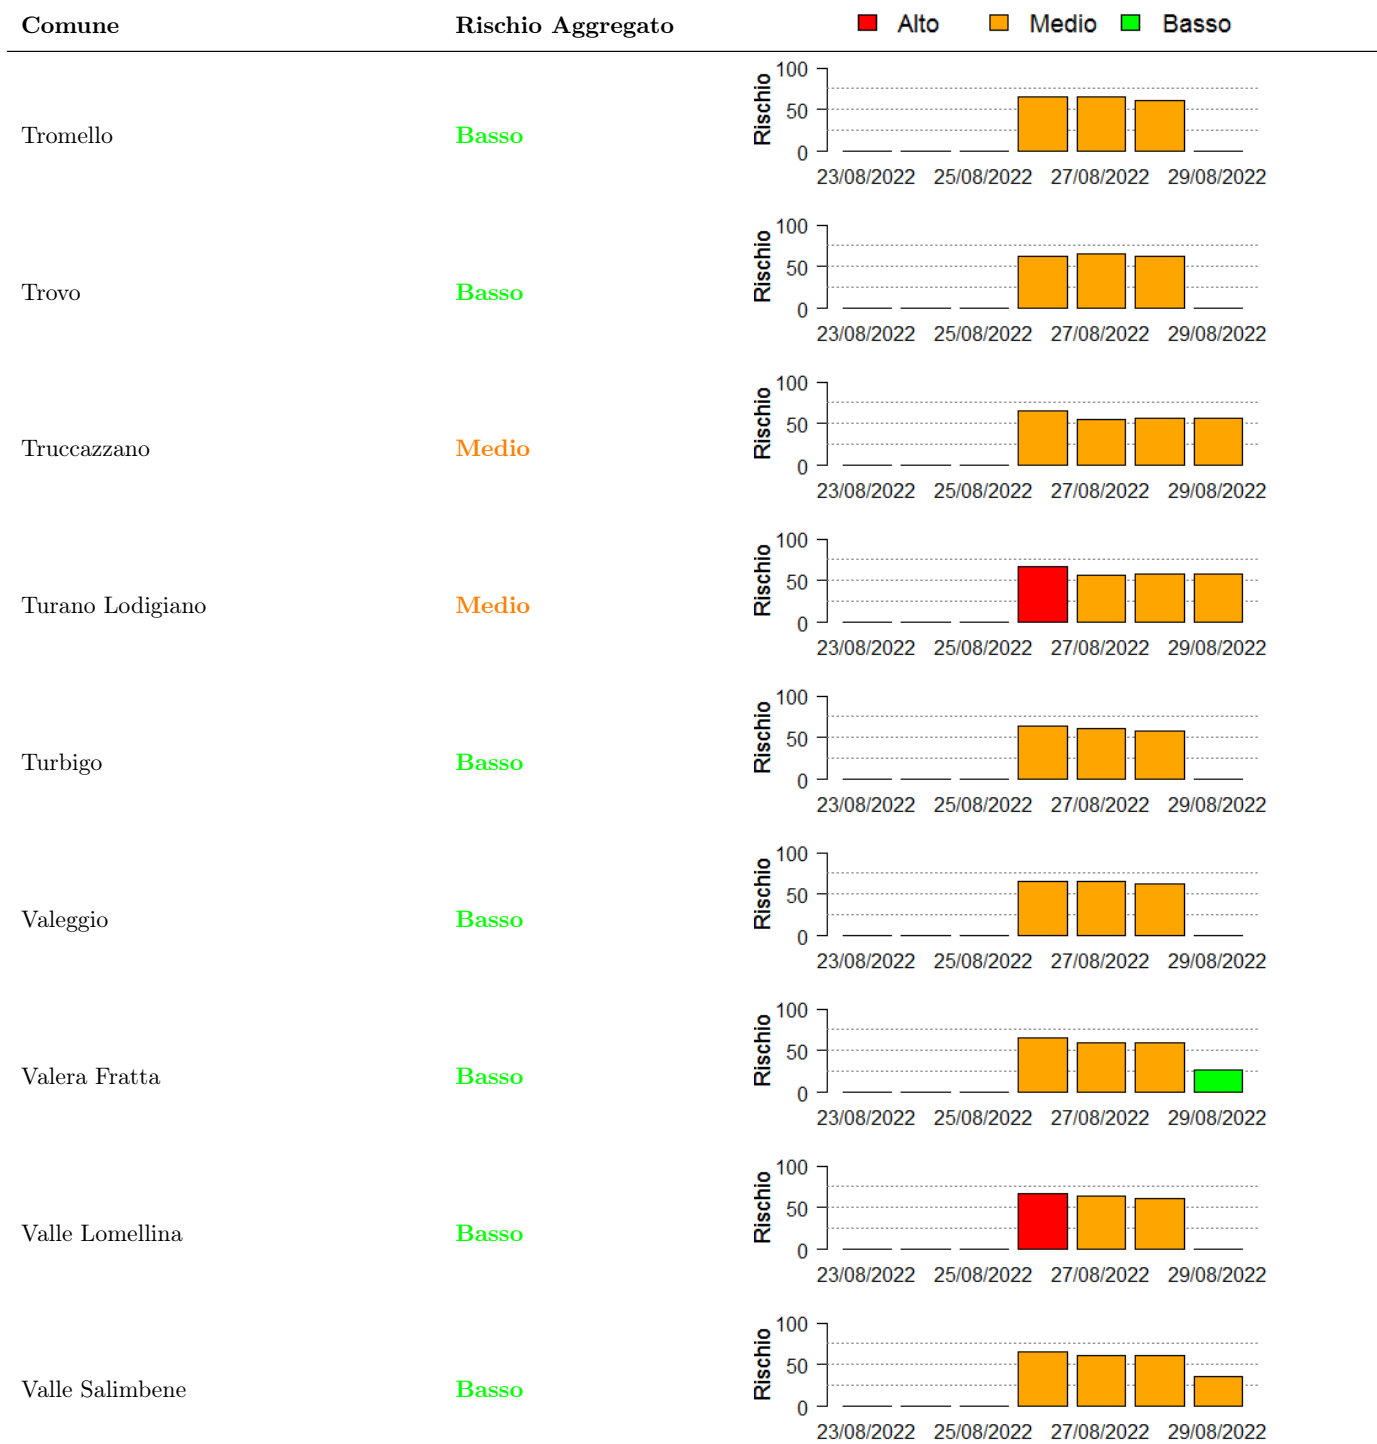

In collaborazione con:

Comune	Rischio Aggregato	Alto	Medio	Basso
Gudo Visconti	Basso		23/08/2022, 25/08/2022, 27/08/2022, 29/08/2022	29/08/2022
Inverno e Monteleone	Medio	27/08/2022	25/08/2022, 27/08/2022, 29/08/2022	
Inveruno	Basso		23/08/2022, 25/08/2022, 27/08/2022, 29/08/2022	29/08/2022
Lacchiarella	Basso		23/08/2022, 25/08/2022, 27/08/2022, 29/08/2022	
Landriano	Basso		23/08/2022, 25/08/2022, 27/08/2022, 29/08/2022	29/08/2022
Langosco	Basso	27/08/2022	25/08/2022, 27/08/2022, 29/08/2022	
Lardirago	Basso		23/08/2022, 25/08/2022, 27/08/2022, 29/08/2022	
Linarolo	Medio	27/08/2022	25/08/2022, 27/08/2022, 29/08/2022	
Liscate	Medio	27/08/2022	25/08/2022, 27/08/2022, 29/08/2022	

In collaborazione con:

In collaborazione con:

In collaborazione con:

In collaborazione con:

Comune	Rischio Aggregato	Alto	Medio	Basso
Robecchetto con Induno	Basso		50	
Robecco sul Naviglio	Basso		50	10
Rodano	Medio	60	50	
Rognano	Basso		50	
Roncaro	Basso		50	
Roncoferraro	Medio	60	50	
Rosasco	Basso	60	50	
Rosate	Basso		50	
Roverbella	Medio		50	

In collaborazione con:

In collaborazione con:

In collaborazione con:

Comune	Rischio Aggregato	Alto	Medio	Basso
Torre Beretti e Castellaro	Basso	Alto	Medio	Medio
Torre d'Arese	Basso		Medio	Basso
Torre de' Negri	Medio	Alto	Medio	Medio
Torre d'Isola	Basso		Medio	Medio
Torrevecchia Pia	Basso		Medio	Medio
Travacò Siccomario	Basso		Medio	Medio
Trezzano sul Naviglio	Medio		Medio	Medio
Tribiano	Medio	Alto	Medio	Medio
Trivolzio	Basso		Medio	Medio

In collaborazione con:

In collaborazione con:

Comune	Rischio Aggregato	Alto	Medio	Basso
Vanzago	Basso		Medio	Basso
Velezzo Lomellina	Basso	Alto	Medio	Basso
Vellezzo Bellini	Basso		Medio	Basso
Vermezzo	Medio		Medio	Basso
Vernate	Basso		Medio	Basso
Verrua Po	Medio	Alto	Medio	Basso
Vidigulfo	Basso		Medio	Basso
Vigevano	Basso		Medio	Basso
Vignate	Medio	Alto	Medio	Basso