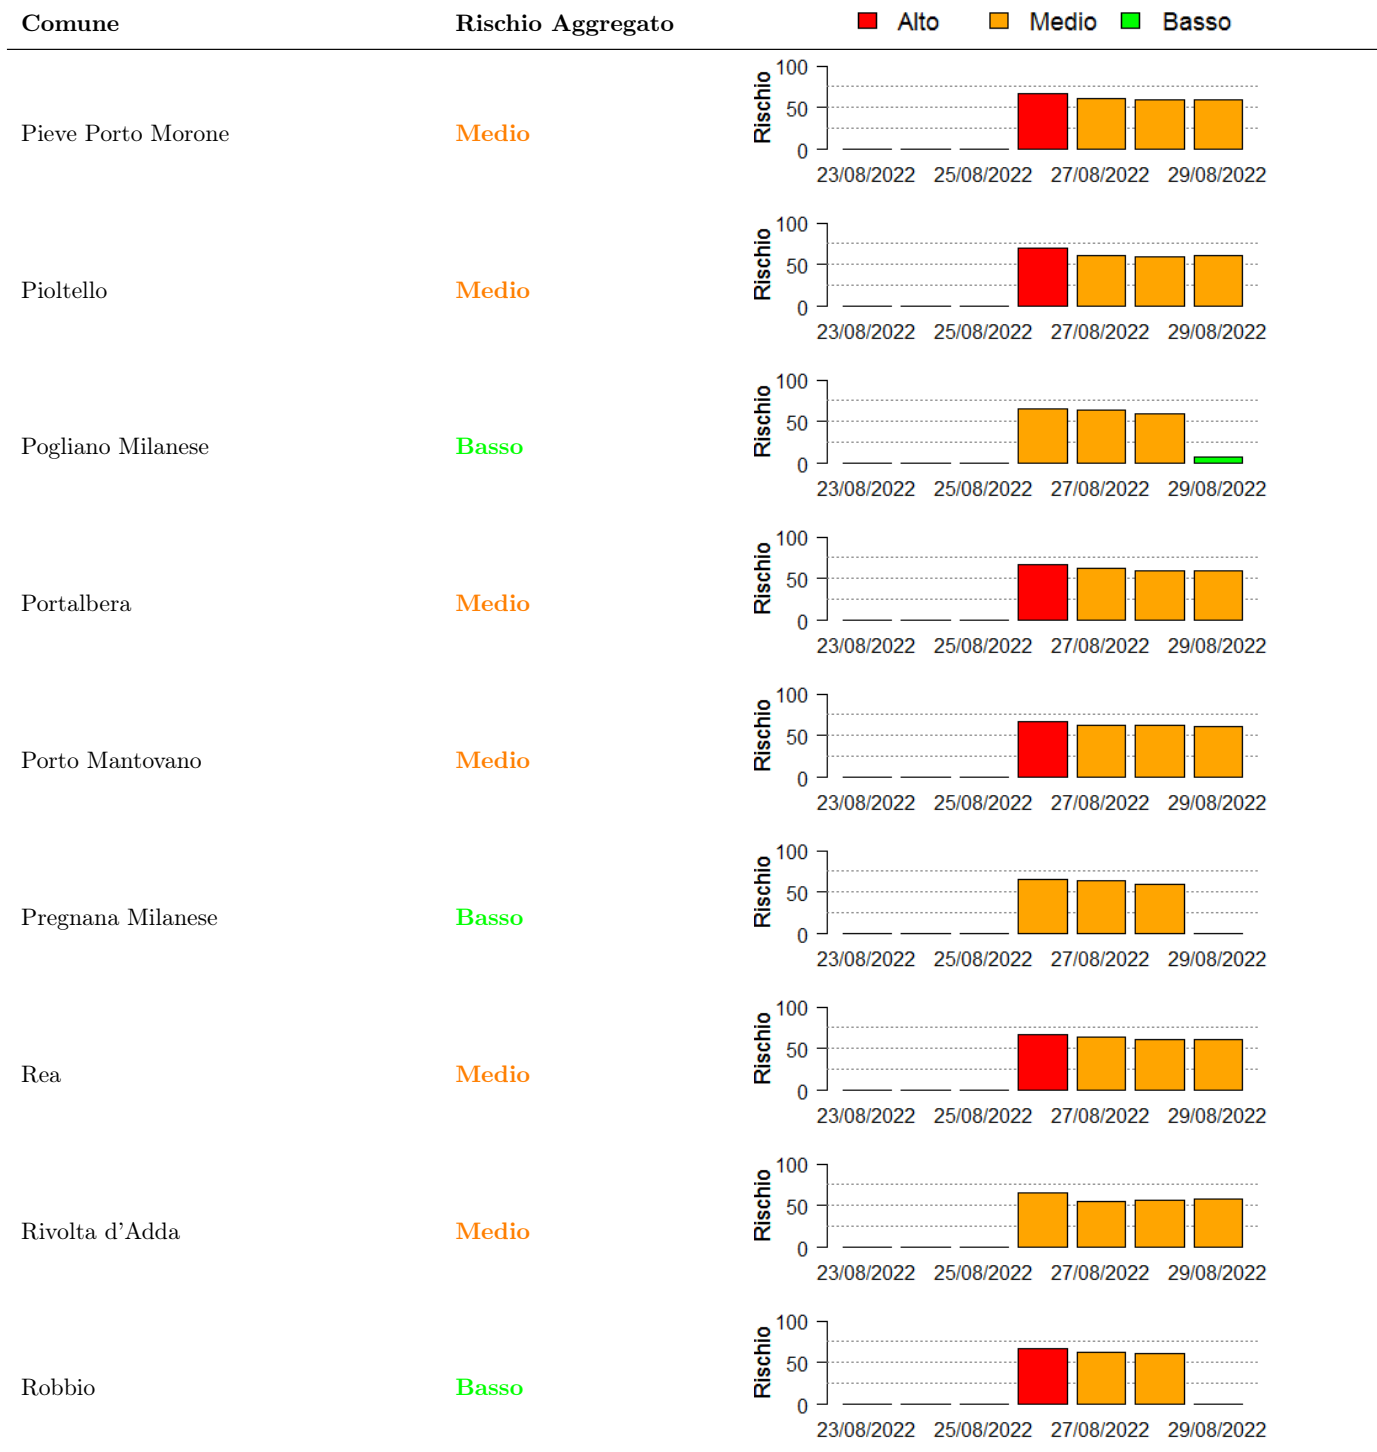

In collaborazione con:

Comune	Rischio Aggregato	Alto	Medio	Basso
Gudo Visconti	Basso		23/08/2022, 25/08/2022, 27/08/2022, 29/08/2022	29/08/2022
Inverno e Monteleone	Medio	27/08/2022	25/08/2022, 27/08/2022, 29/08/2022	
Inveruno	Basso		23/08/2022, 25/08/2022, 27/08/2022, 29/08/2022	29/08/2022
Lacchiarella	Basso		23/08/2022, 25/08/2022, 27/08/2022, 29/08/2022	
Landriano	Basso		23/08/2022, 25/08/2022, 27/08/2022, 29/08/2022	29/08/2022
Langosco	Basso	27/08/2022	25/08/2022, 27/08/2022, 29/08/2022	
Lardirago	Basso		23/08/2022, 25/08/2022, 27/08/2022, 29/08/2022	
Linarolo	Medio	27/08/2022	25/08/2022, 27/08/2022, 29/08/2022	
Liscate	Medio	27/08/2022	25/08/2022, 27/08/2022, 29/08/2022	

In collaborazione con:

In collaborazione con:

In collaborazione con:

In collaborazione con:

Comune	Rischio Aggregato	Alto	Medio	Basso
Mortara	Basso		60	60
Motta Visconti	Basso		60	60
Mulazzano	Medio	65	55	55
Nerviano	Basso		60	35
Nicorvo	Basso		60	55
Nosate	Basso		60	55
Noviglio	Basso		60	10
Olevano di Lomellina	Basso		60	60
Opera	Medio	65	55	60

In collaborazione con:

In collaborazione con:

In collaborazione con:

In collaborazione con:

Comune	Rischio Aggregato	Alto	Medio	Basso
Robecchetto con Induno	Basso		50	
Robecco sul Naviglio	Basso		50	10
Rodano	Medio	60	50	
Rognano	Basso		50	
Roncaro	Basso		50	
Roncoferraro	Medio	60	50	
Rosasco	Basso	60	50	
Rosate	Basso		50	
Roverbella	Medio		50	

In collaborazione con:

Comune	Rischio Aggregato	Alto	Medio	Basso
Rozzano	Medio	75	65	60
Salerano sul Lambro	Medio	70	60	60
San Colombano al Lambro	Medio	65	55	60
San Donato Milanese	Medio	70	60	60
San Genesio ed Uniti	Basso	65	60	60
San Giorgio di Lomellina	Basso	65	60	60
San Giorgio di Mantova	Medio	70	60	60
San Giuliano Milanese	Medio	70	60	60
San Martino in Strada	Medio	65	55	60