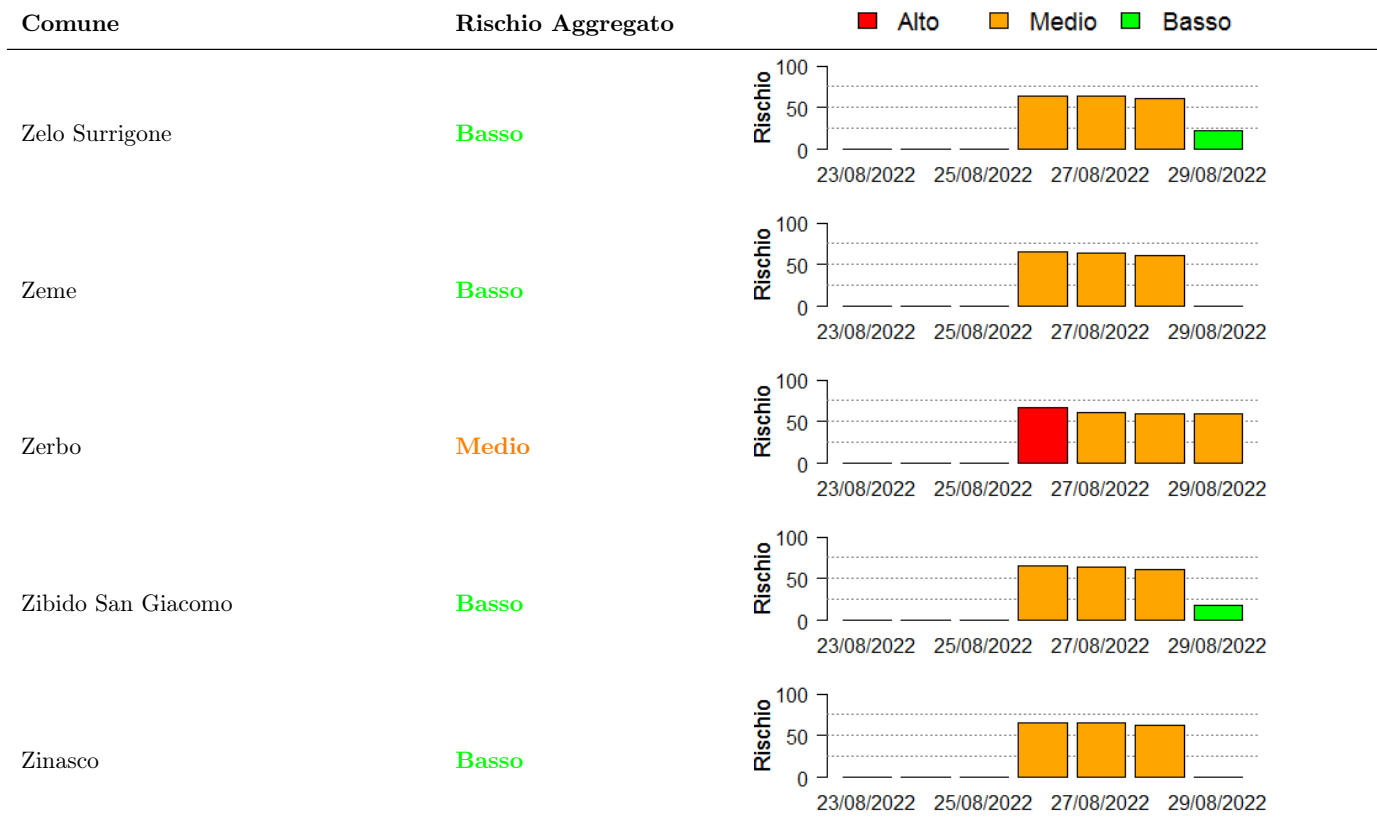

In collaborazione con: