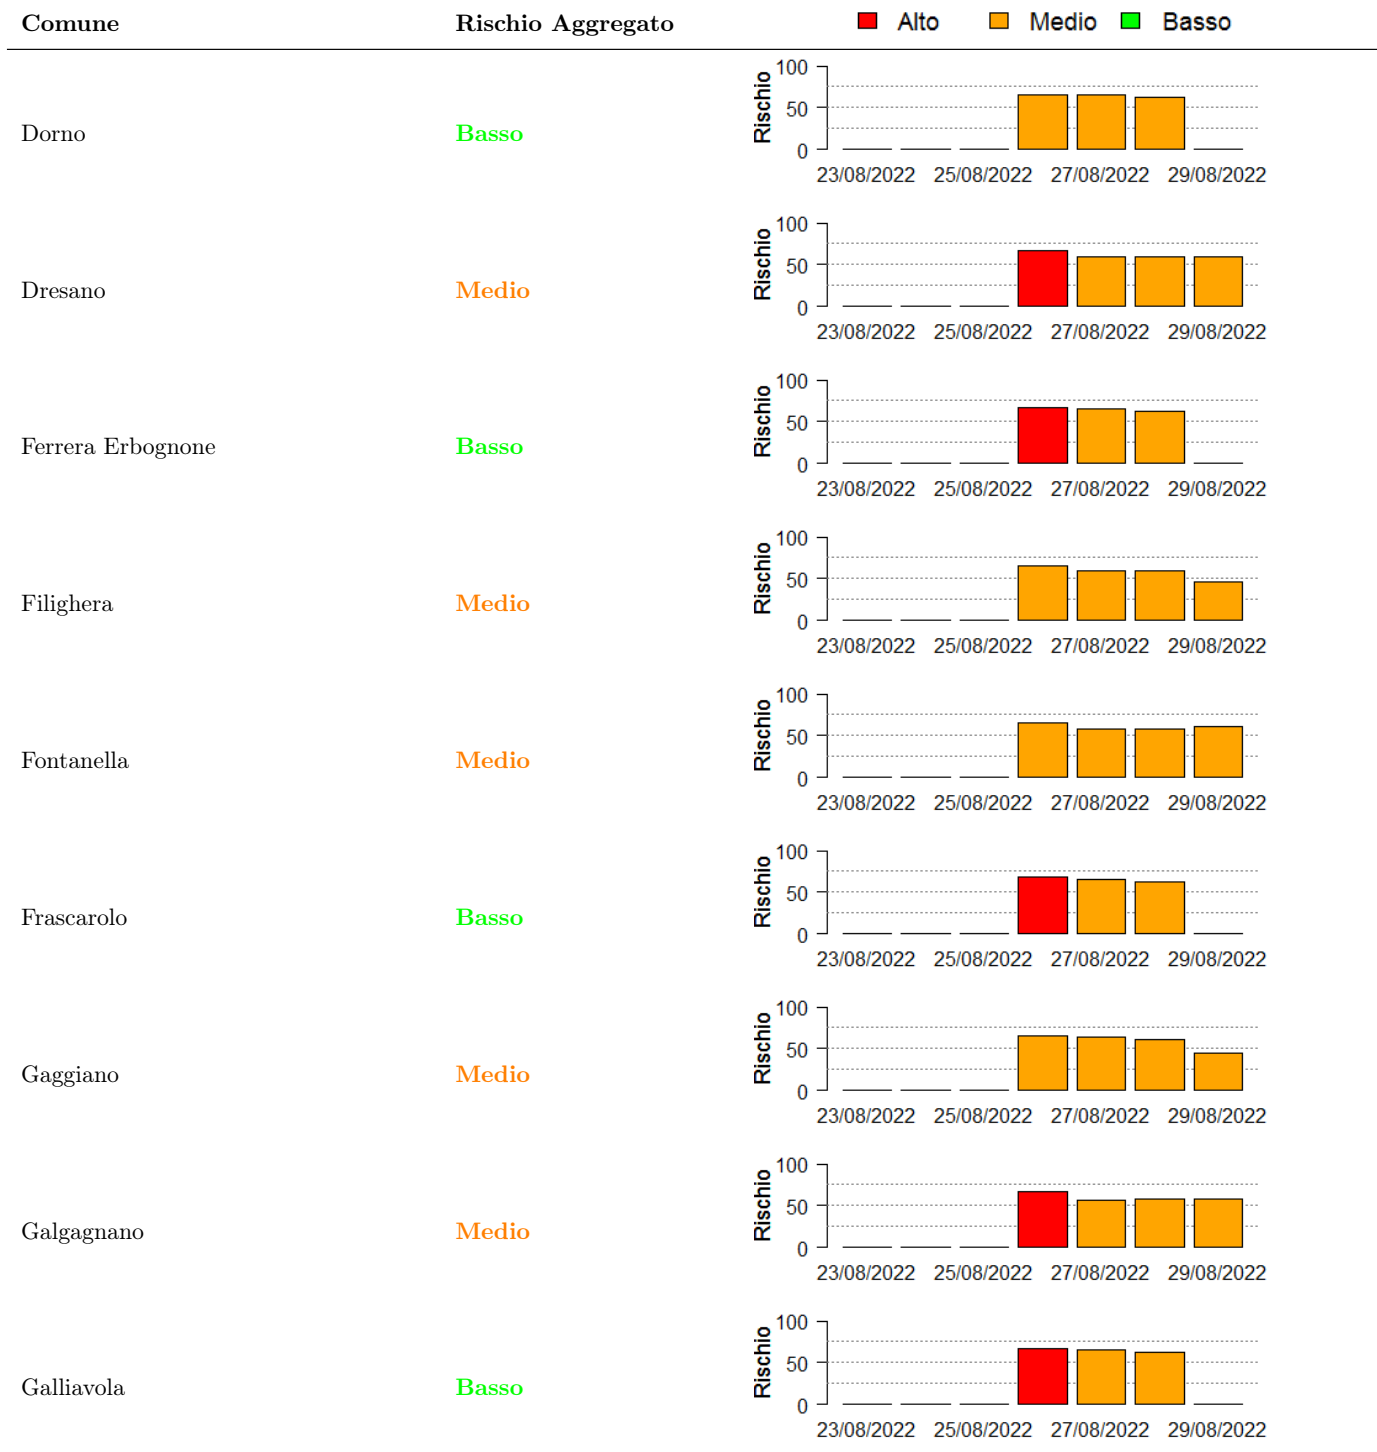

In collaborazione con:

In collaborazione con:

Comune	Rischio Aggregato	Alto	Medio	Basso
Cislano	Basso		Medio	Basso
Colturano	Medio	Alto	Medio	Basso
Comazzo	Medio		Medio	Basso
Confienza	Basso		Medio	Basso
Copiano	Basso		Medio	Basso
Corana	Basso		Medio	Basso
Corbetta	Medio		Medio	Basso
Cornaredo	Basso		Medio	Basso
Cornegliano Laudense	Basso		Medio	Basso

In collaborazione con:

In collaborazione con:

In collaborazione con:

Comune	Rischio Aggregato	Alto	Medio	Basso
Gambarana	Basso	23/08/2022	25/08/2022	27/08/2022
Gambolò	Basso	23/08/2022	25/08/2022	27/08/2022
Garlasco	Basso	23/08/2022	25/08/2022	27/08/2022
Gerenzago	Medio	23/08/2022	25/08/2022	27/08/2022
Giussago	Basso	23/08/2022	25/08/2022	27/08/2022
Gorgonzola	Medio	23/08/2022	25/08/2022	27/08/2022
Graffignana	Medio	23/08/2022	25/08/2022	27/08/2022
Gravellona Lomellina	Basso	23/08/2022	25/08/2022	27/08/2022
Gropello Cairoli	Basso	23/08/2022	25/08/2022	27/08/2022

In collaborazione con:

Comune	Rischio Aggregato	Alto	Medio	Basso
Gudo Visconti	Basso		23/08/2022, 25/08/2022, 27/08/2022, 29/08/2022	29/08/2022
Inverno e Monteleone	Medio	27/08/2022	25/08/2022, 27/08/2022, 29/08/2022	
Inveruno	Basso		23/08/2022, 25/08/2022, 27/08/2022, 29/08/2022	29/08/2022
Lacchiarella	Basso		23/08/2022, 25/08/2022, 27/08/2022, 29/08/2022	
Landriano	Basso		23/08/2022, 25/08/2022, 27/08/2022, 29/08/2022	29/08/2022
Langosco	Basso	27/08/2022	25/08/2022, 27/08/2022, 29/08/2022	
Lardirago	Basso		23/08/2022, 25/08/2022, 27/08/2022, 29/08/2022	
Linarolo	Medio	27/08/2022	25/08/2022, 27/08/2022, 29/08/2022	
Liscate	Medio	27/08/2022	25/08/2022, 27/08/2022, 29/08/2022	