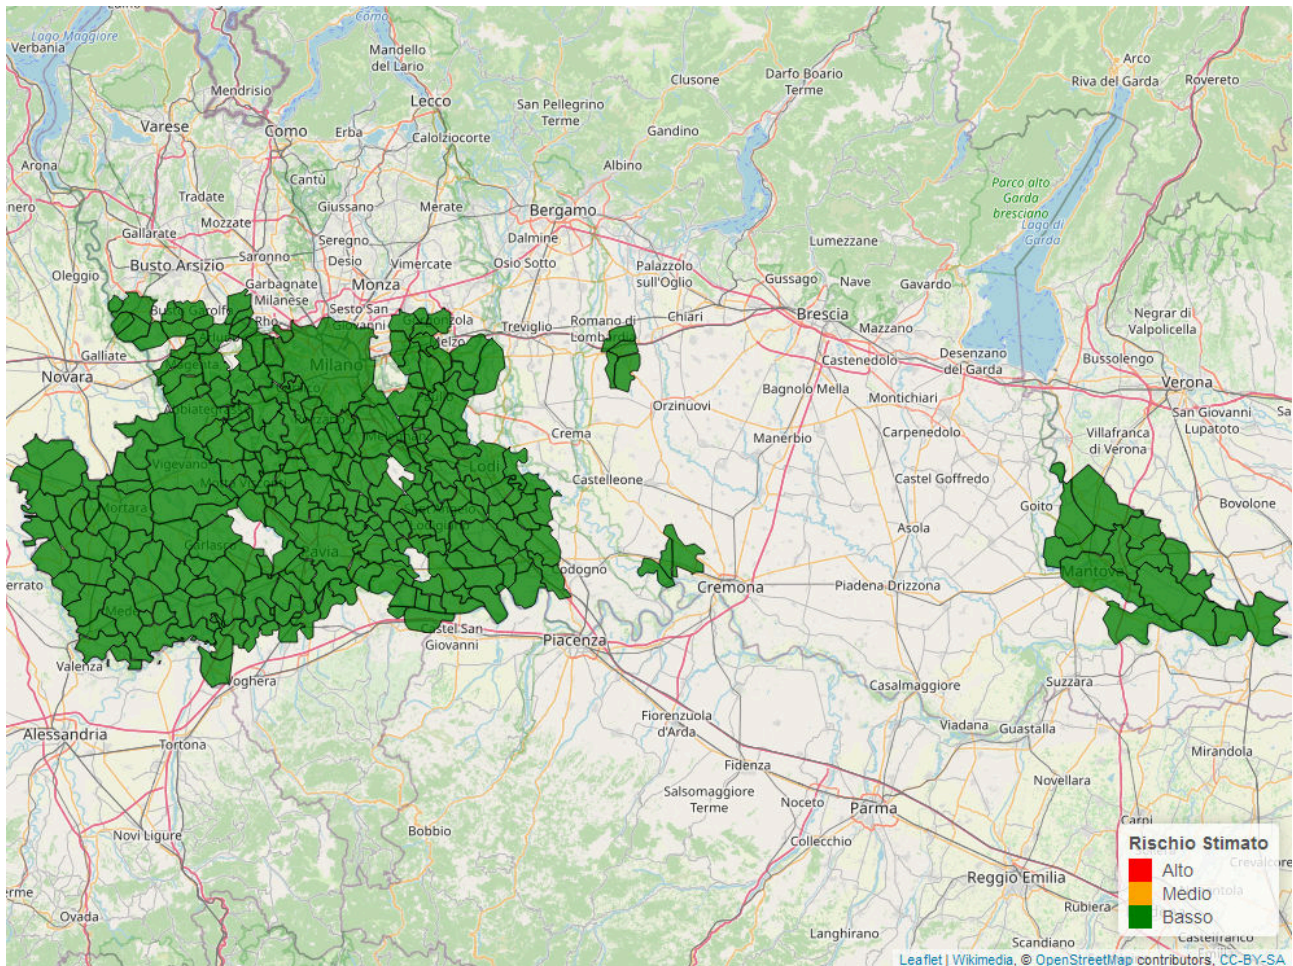

Bollettino Riso

per la difesa a basso apporto di prodotti fitosanitari
ai sensi della DGR 1376 del 11/3/2019

Mappa di rischio di Infezione Potenziale per il 05/06/2023

La mappa mostra quanto le condizioni meteorologiche giornaliere siano favorevoli ad eventi di infezione da brusone. Le stime sono effettuate a partire da simulazioni condotte con il modello di simulazione *WARM* per il periodo 02/06/2023 - 08/06/2023. Per ciascun comune, il rischio riportato è la media dei valori stimati su celle 2x2km all'interno del comune.

Il valore di *Rischio Medio* corrisponde alla media stimata in un intervallo di ± 3 giorni rispetto alla data corrente.

In collaborazione con:

Andamento per comune dal 02/06/2023 al 08/06/2023

Per ciascun comune dell'area risicola lombarda viene riportato il rischio aggregato stimato per la settimana, insieme all'andamento del rischio stimato nel periodo di ± 3 giorni dalla data corrente. I grafici illustrano l'andamento giornaliero del *Rischio Stimato*.

Si tenga presente che le stime per i giorni futuri sono basate su previsioni meteorologiche, inevitabilmente soggette ad un margine d'errore.

In collaborazione con:

Comune	Rischio Aggregato	Alto	Medio	Basso
Arena Po	Basso			
Arluno	Basso			
Assago	Basso			
Badia Pavese	Basso			
Bagnolo San Vito	Basso			
Barbata	Basso			
Bareggio	Basso			
Basiglio	Basso			
Bastida Pancarana	Basso			

In collaborazione con:

Comune	Rischio Aggregato	Alto	Medio	Basso
Battuda	Basso			
Belgioioso	Basso			
Beregardo	Basso			
Besate	Basso			
Bigarello	Basso			
Binasco	Basso			
Boffalora sopra Ticino	Basso			
Borgarello	Basso			
Borghetto Lodigiano	Basso			