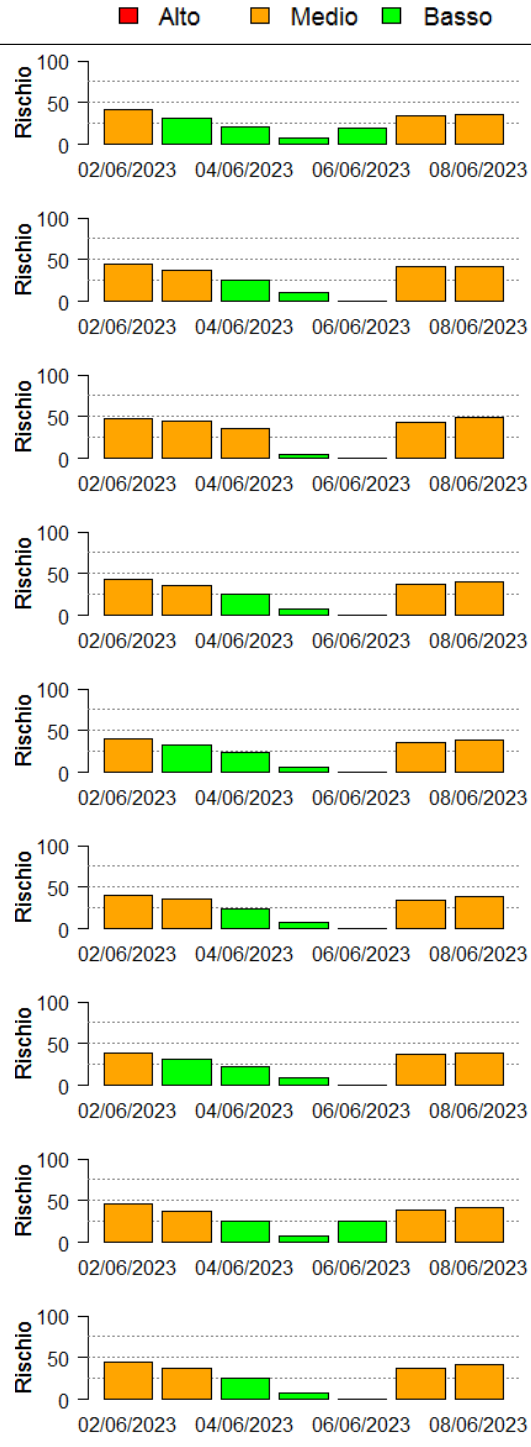

Il valore di *Rischio Medio* corrisponde alla media stimata in un intervallo di ± 3 giorni rispetto alla data corrente.

In collaborazione con:

Andamento per comune dal 02/06/2023 al 08/06/2023

Per ciascun comune dell'area risicola lombarda viene riportato il rischio aggregato stimato per la settimana, insieme all'andamento del rischio stimato nel periodo di ± 3 giorni dalla data corrente. I grafici illustrano l'andamento giornaliero del *Rischio Stimato*.

In collaborazione con:

In collaborazione con:

Comune	Rischio Aggregato	Alto	Medio	Basso
Marcallo con Casone	Basso			
Marcignago	Basso			
Marmirolo	Basso			
Marudo	Basso			
Marzano	Basso			
Massalengo	Basso			
Mede	Basso			
Mediglia	Basso			
Melegnano	Basso			