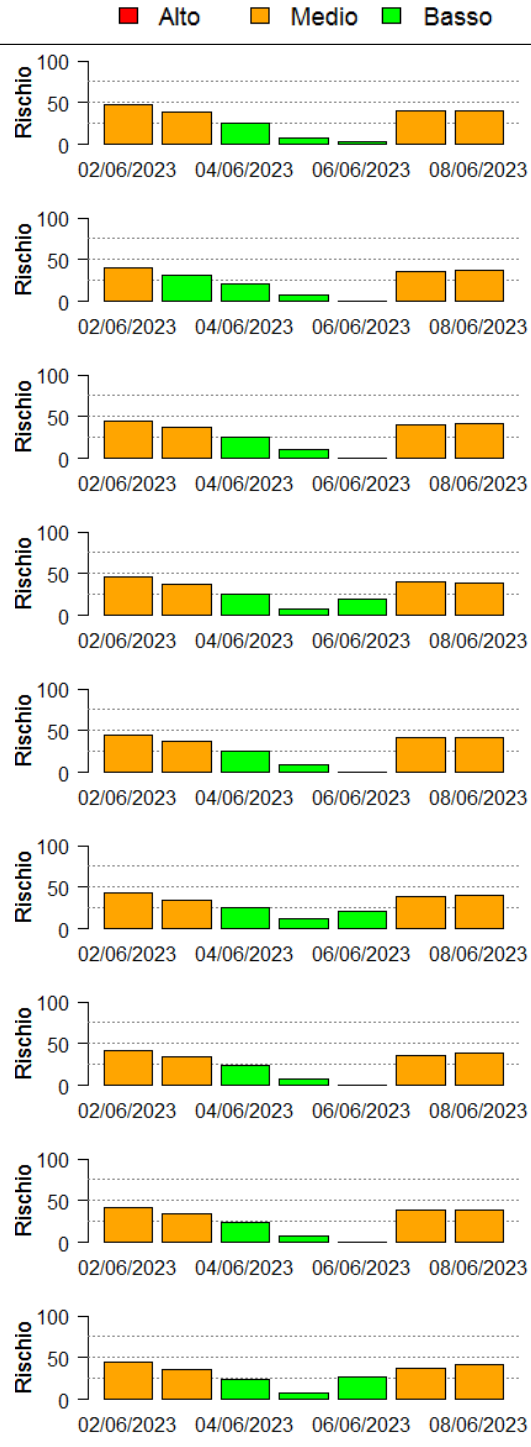

Comune	Rischio Aggregato	Alto	Medio	Basso
Vanzago	Basso			
Vellezzo Lomellina	Basso			
Vellezzo Bellini	Basso			
Vermezzo	Basso			
Vernate	Basso			
Verrua Po	Basso			
Vidigulfo	Basso			
Vigevano	Basso			
Vignate	Basso			

In collaborazione con: