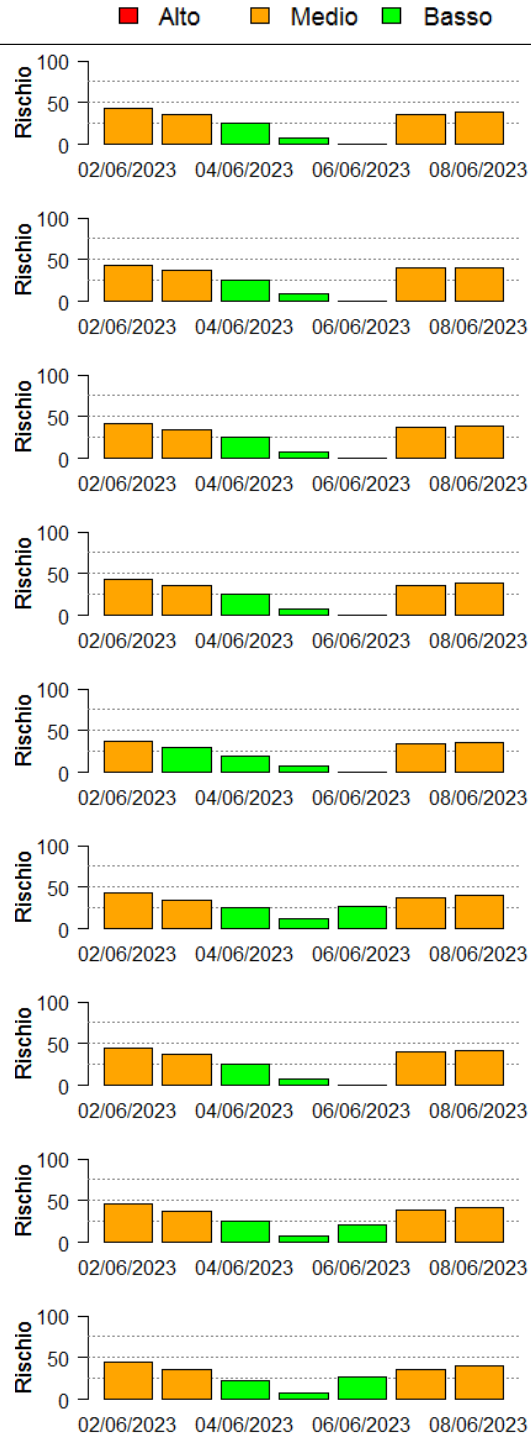

Il valore di *Rischio Medio* corrisponde alla media stimata in un intervallo di ± 3 giorni rispetto alla data corrente.

In collaborazione con:

Andamento per comune dal 02/06/2023 al 08/06/2023

Per ciascun comune dell'area risicola lombarda viene riportato il rischio aggregato stimato per la settimana, insieme all'andamento del rischio stimato nel periodo di ± 3 giorni dalla data corrente. I grafici illustrano l'andamento giornaliero del *Rischio Stimato*.

Si tenga presente che le stime per i giorni futuri sono basate su previsioni meteorologiche, inevitabilmente soggette ad un margine d'errore.

In collaborazione con:

Comune	Rischio Aggregato	Alto	Medio	Basso
Arena Po	Basso			
Arluno	Basso			
Assago	Basso			
Badia Pavese	Basso			
Bagnolo San Vito	Basso			
Barbata	Basso			
Bareggio	Basso			
Basiglio	Basso			
Bastida Pancarana	Basso			

In collaborazione con:

Comune	Rischio Aggregato	Alto	Medio	Basso
Battuda	Basso			
Belgioioso	Basso			
Beregardo	Basso			
Besate	Basso			
Bigarello	Basso			
Binasco	Basso			
Boffalora sopra Ticino	Basso			
Borgarello	Basso			
Borghetto Lodigiano	Basso			

In collaborazione con:

Comune	Rischio Aggregato	Alto	Medio	Basso
Borgo San Giovanni	Basso			
Borgo San Siro	Basso			
Bornasco	Basso			
Brembio	Basso			
Breme	Basso			
Bressana Bottarone	Basso			
Bubbiano	Basso			
Buccinasco	Basso			
Bussero	Basso			