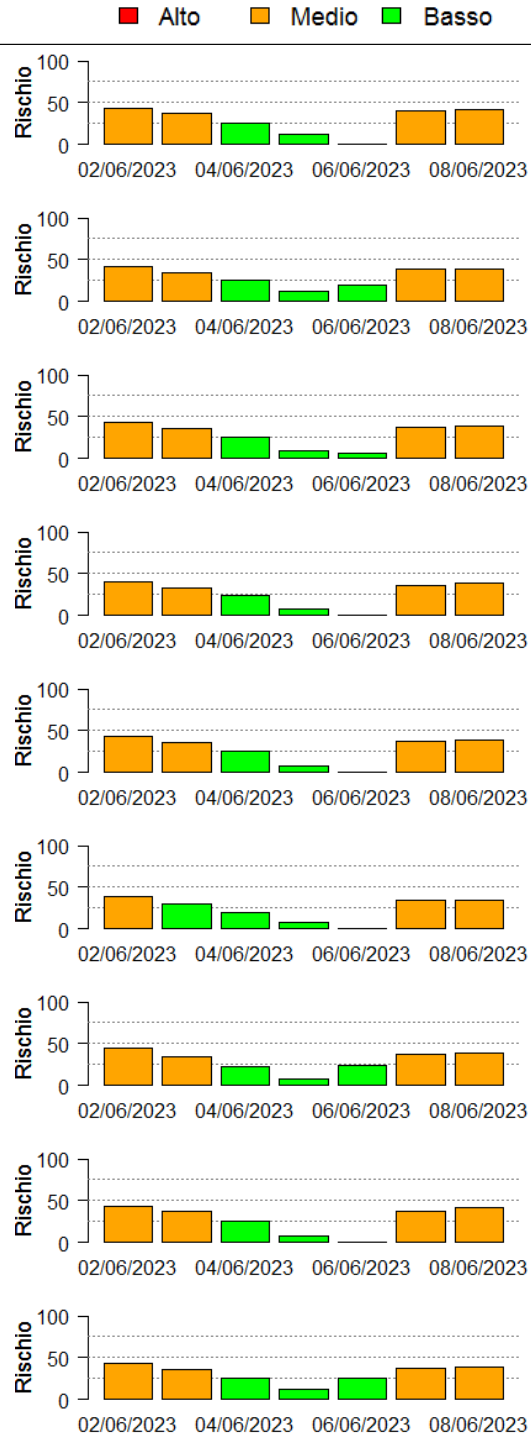

Comune	Rischio Aggregato	Alto	Medio	Basso
San Martino Siccomario	Basso			
Sannazzaro de' Burgondi	Basso			
Santa Cristina e Bissone	Basso			
Sant'Alessio con Vialone	Basso			
Sant'Angelo Lodigiano	Basso			
Sant'Angelo Lomellina	Basso			
Santo Stefano Ticino	Basso			
San Zenone al Lambro	Basso			
San Zenone al Po	Basso			

In collaborazione con: