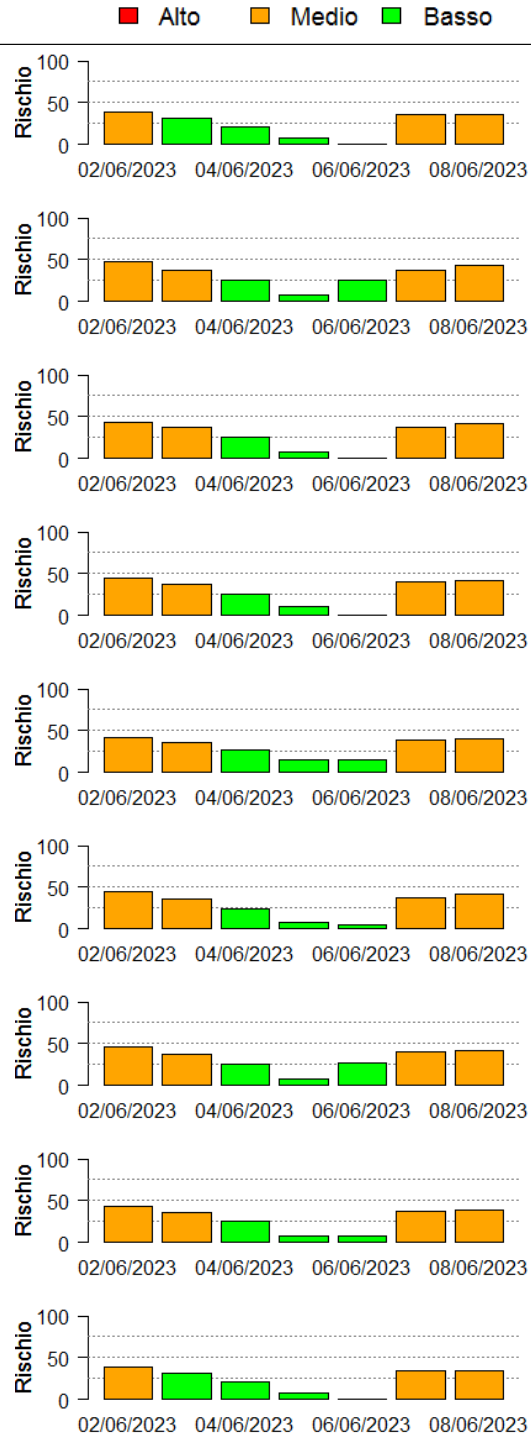

Il valore di *Rischio Medio* corrisponde alla media stimata in un intervallo di ± 3 giorni rispetto alla data corrente.

In collaborazione con:

Andamento per comune dal 02/06/2023 al 08/06/2023

Per ciascun comune dell'area risicola lombarda viene riportato il rischio aggregato stimato per la settimana, insieme all'andamento del rischio stimato nel periodo di ± 3 giorni dalla data corrente. I grafici illustrano l'andamento giornaliero del *Rischio Stimato*.

In collaborazione con:

In collaborazione con:

Comune	Rischio Aggregato	Alto	Medio	Basso
Cernago	Basso			
Cernusco sul Naviglio	Basso			
Cerro al Lambro	Basso			
Certosa di Pavia	Basso			
Cervesina	Basso			
Cervignano d'Adda	Basso			
Cesano Boscone	Basso			
Chignolo Po	Basso			
Cilavegna	Basso			

In collaborazione con:

Comune	Rischio Aggregato	Alto	Medio	Basso
Cislano	Basso			
Colturano	Basso			
Comazzo	Basso			
Confienza	Basso			
Copiano	Basso			
Corana	Basso			
Corbetta	Basso			
Cornaredo	Basso			
Cornegliano Laudense	Basso			