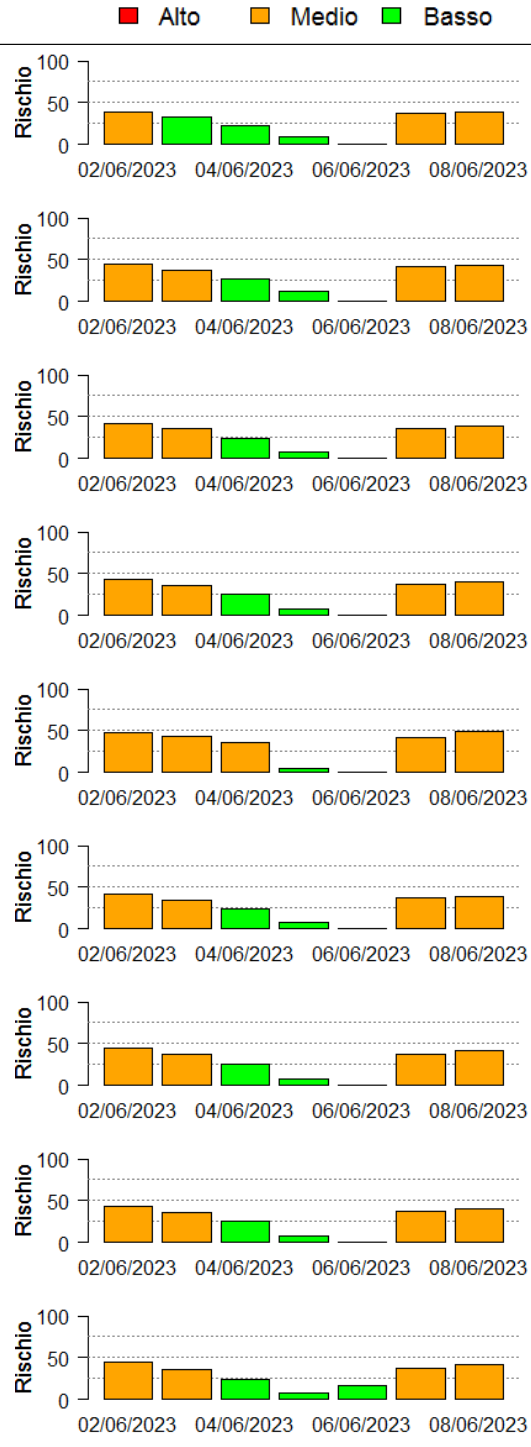

Comune	Rischio Aggregato	Alto	Medio	Basso
Villa Biscossi	Basso			
Villanova d'Ardenghi	Basso			
Villanova del Sillaro	Basso			
Villanterio	Basso			
Villimpenta	Basso			
Vistarino	Basso			
Vizzolo Predabissi	Basso			
Zeccone	Basso			
Zelo Buon Persico	Basso			

In collaborazione con: