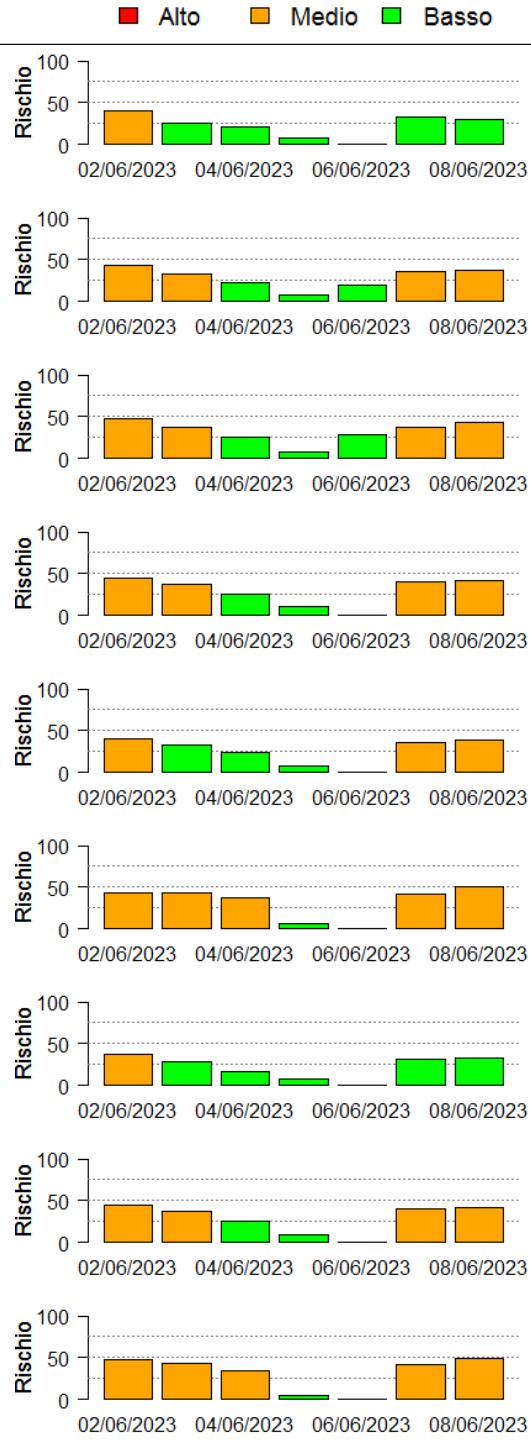

In collaborazione con:

Comune	Rischio Aggregato	Alto	Medio	Basso
Pieve Porto Morone	Basso			
Pioltello	Basso			
Pogliano Milanese	Basso			
Portalbera	Basso			
Porto Mantovano	Basso			
Pregnana Milanese	Basso			
Rea	Basso			
Rivolta d'Adda	Basso			
Robbio	Basso			

In collaborazione con:

Comune	Rischio Aggregato	Alto	Medio	Basso
Robecchetto con Induno	Basso			
Robecco sul Naviglio	Basso			
Rodano	Basso			
Rognano	Basso			
Roncaro	Basso			
Roncoferraro	Basso			
Rosasco	Basso			
Rosate	Basso			
Roverbella	Basso			