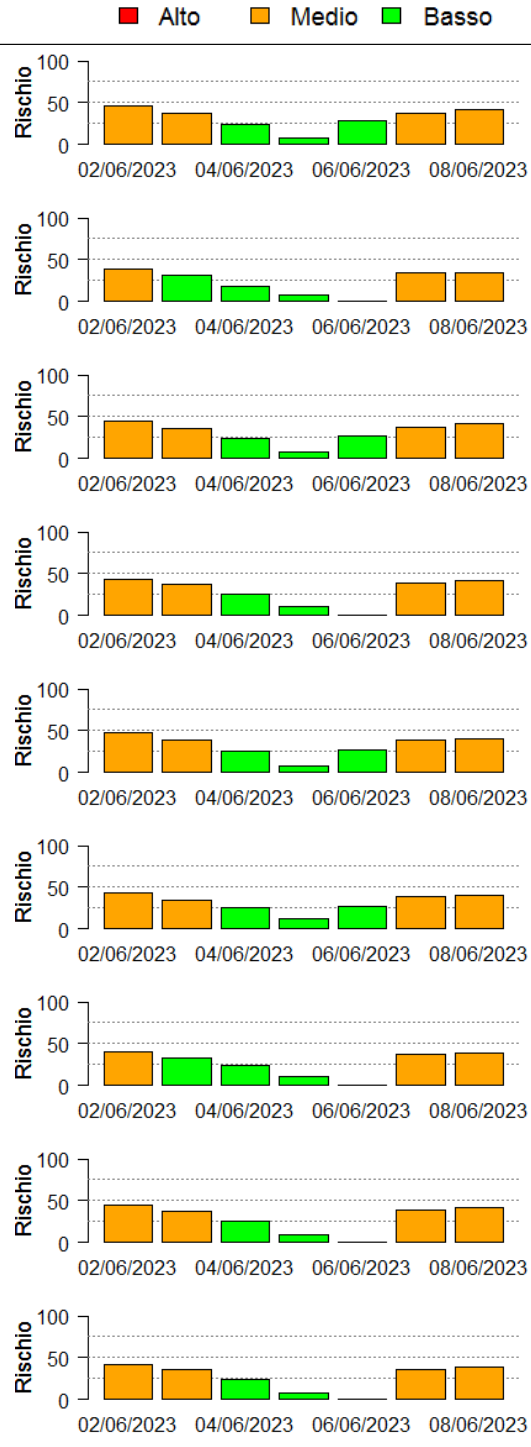

Il valore di *Rischio Medio* corrisponde alla media stimata in un intervallo di ± 3 giorni rispetto alla data corrente.

In collaborazione con:

Andamento per comune dal 02/06/2023 al 08/06/2023

Per ciascun comune dell'area risicola lombarda viene riportato il rischio aggregato stimato per la settimana, insieme all'andamento del rischio stimato nel periodo di ± 3 giorni dalla data corrente. I grafici illustrano l'andamento giornaliero del *Rischio Stimato*.

In collaborazione con:

In collaborazione con:

In collaborazione con:

Comune	Rischio Aggregato	Alto	Medio	Basso
Pantigliate	Basso			
Parona	Basso			
Paullo	Basso			
Pavia	Basso			
Pero	Basso			
Pieve Albignola	Basso			
Pieve del Cairo	Basso			
Pieve Emanuele	Basso			
Pieve Fissiraga	Basso			