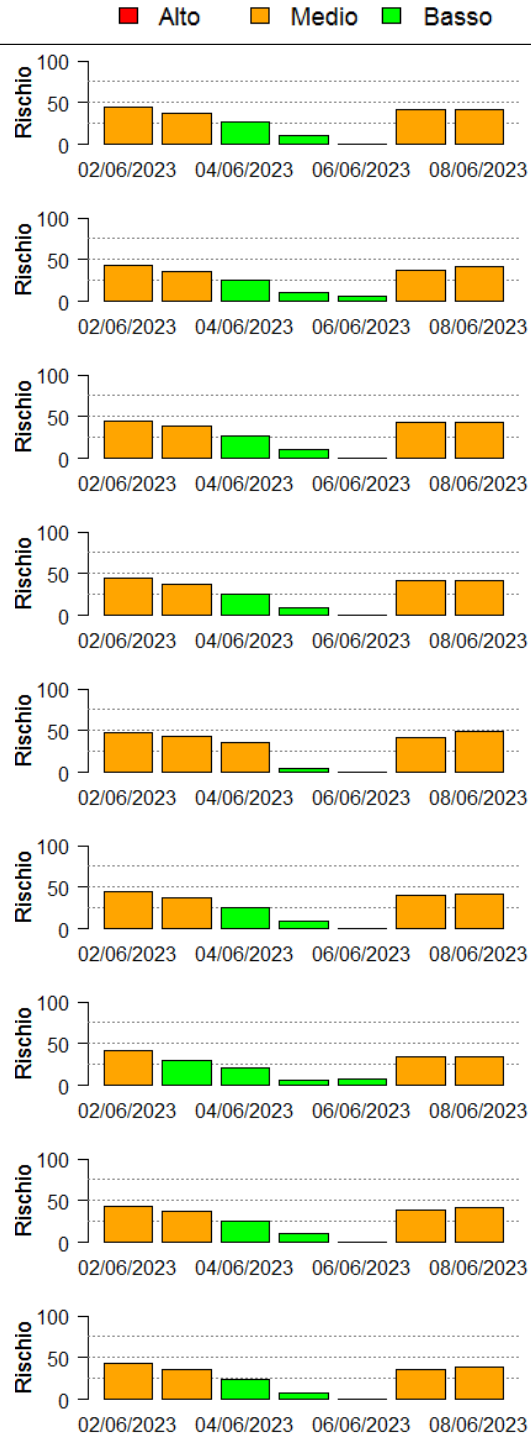

Bollettino Riso

per la difesa a basso apporto di prodotti fitosanitari
ai sensi della DGR 1376 del 11/3/2019

Mappa di rischio di Infezione Potenziale per il 05/06/2023

La mappa mostra quanto le condizioni meteorologiche giornaliere siano favorevoli ad eventi di infezione da brusone. Le stime sono effettuate a partire da simulazioni condotte con il modello di simulazione *WARM* per il periodo 02/06/2023 - 08/06/2023. Per ciascun comune, il rischio riportato è la media dei valori stimati su celle 2x2km all'interno del comune.

Il valore di *Rischio Medio* corrisponde alla media stimata in un intervallo di ± 3 giorni rispetto alla data corrente.

In collaborazione con:

Andamento per comune dal 02/06/2023 al 08/06/2023

Per ciascun comune dell'area risicola lombarda viene riportato il rischio aggregato stimato per la settimana, insieme all'andamento del rischio stimato nel periodo di ± 3 giorni dalla data corrente. I grafici illustrano l'andamento giornaliero del *Rischio Stimato*.

Si tenga presente che le stime per i giorni futuri sono basate su previsioni meteorologiche, inevitabilmente soggette ad un margine d'errore.

In collaborazione con:

Comune	Rischio Aggregato	Alto	Medio	Basso
Arena Po	Basso			
Arluno	Basso			
Assago	Basso			
Badia Pavese	Basso			
Bagnolo San Vito	Basso			
Barbata	Basso			
Bareggio	Basso			
Basiglio	Basso			
Bastida Pancarana	Basso			

In collaborazione con:

Comune	Rischio Aggregato	Alto	Medio	Basso
Battuda	Basso			
Belgioioso	Basso			
Beregardo	Basso			
Besate	Basso			
Bigarello	Basso			
Binasco	Basso			
Boffalora sopra Ticino	Basso			
Borgarello	Basso			
Borghetto Lodigiano	Basso			