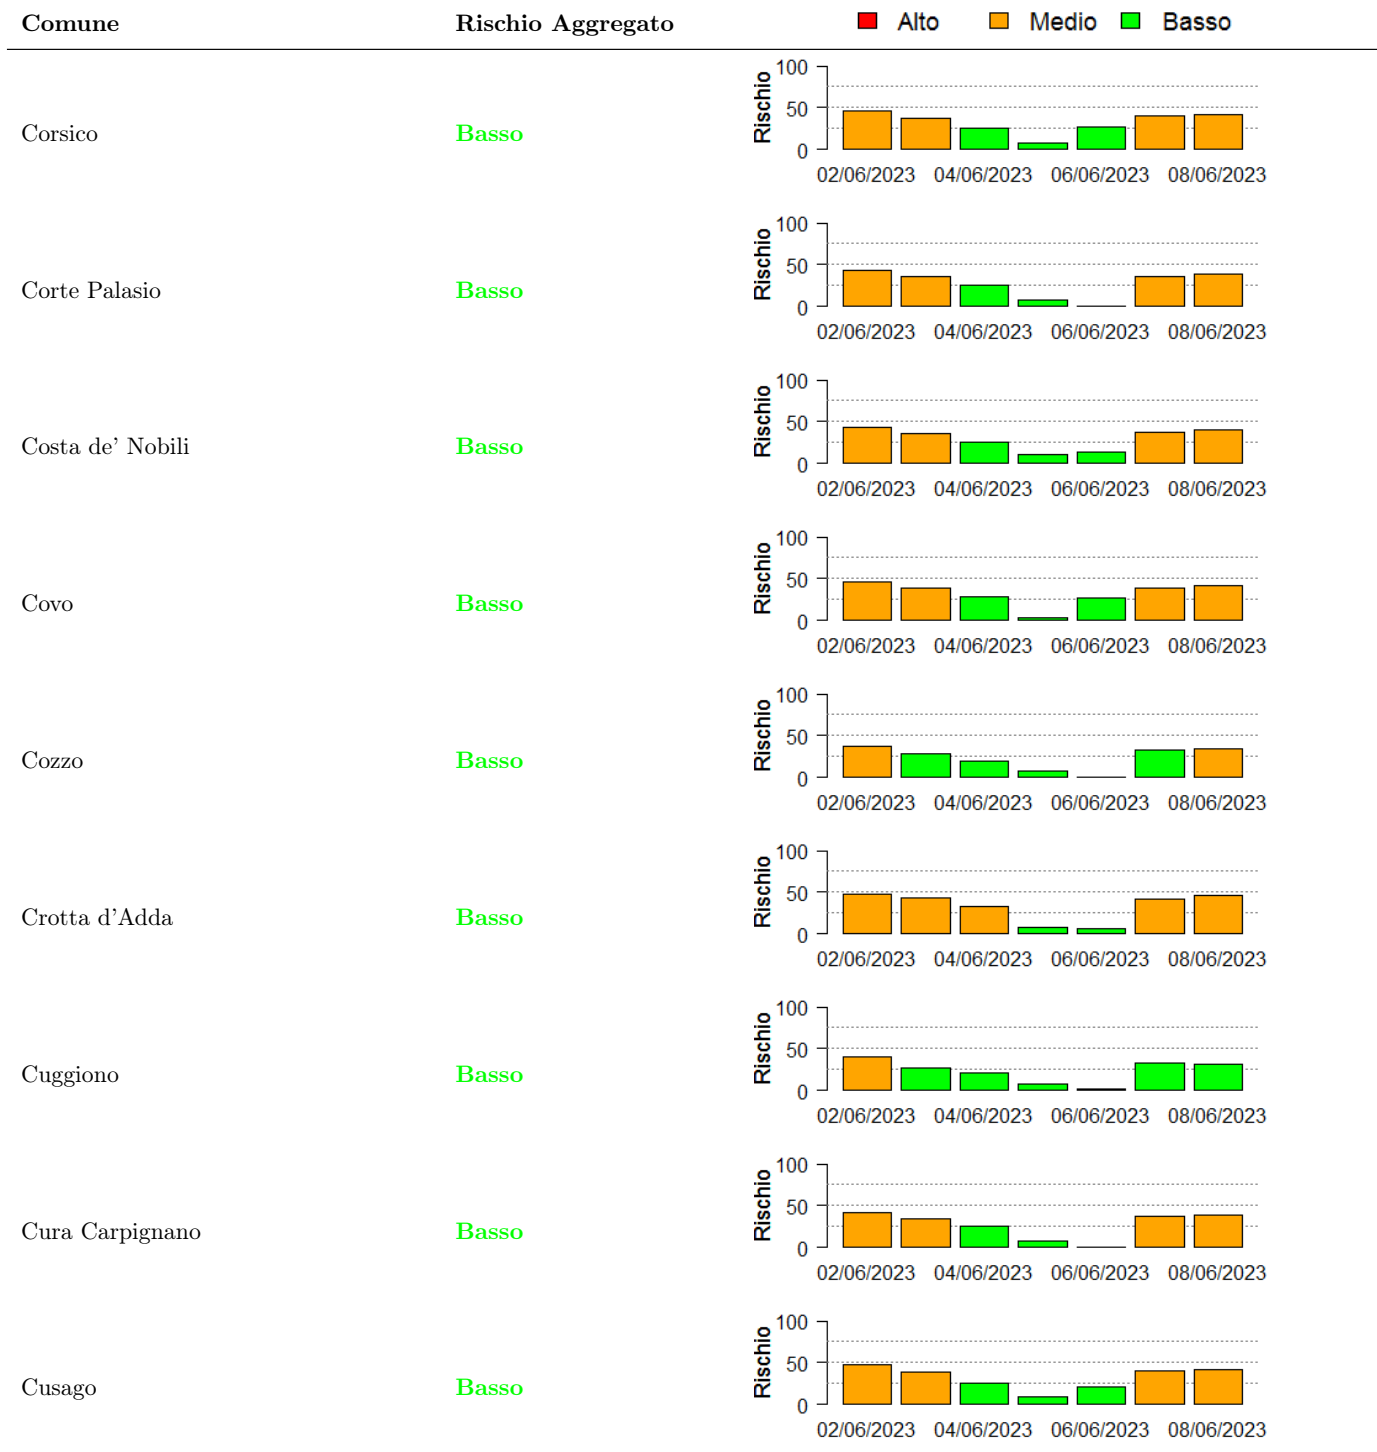

In collaborazione con:

Comune	Rischio Aggregato	Alto	Medio	Basso
Casei Gerola	Basso			
Caselle Lurani	Basso			
Casorate Primo	Basso			
Casorezzo	Basso			
Cassina de' Pecchi	Basso			
Cassinetta di Lugagnano	Basso			
Cassolnovo	Basso			
Castano Primo	Basso			
Castelbelforte	Basso			

In collaborazione con:

In collaborazione con:

Comune	Rischio Aggregato	Alto	Medio	Basso
Cernago	Basso			
Cernusco sul Naviglio	Basso			
Cerro al Lambro	Basso			
Certosa di Pavia	Basso			
Cervesina	Basso			
Cervignano d'Adda	Basso			
Cesano Boscone	Basso			
Chignolo Po	Basso			
Cilavegna	Basso			

In collaborazione con:

Comune	Rischio Aggregato	Alto	Medio	Basso
Cislano	Basso			
Colturano	Basso			
Comazzo	Basso			
Confienza	Basso			
Copiano	Basso			
Corana	Basso			
Corbetta	Basso			
Cornaredo	Basso			
Cornegliano Laudense	Basso			

In collaborazione con:

In collaborazione con:

In collaborazione con:

Comune	Rischio Aggregato	Alto	Medio	Basso
Gambarana	Basso			
Gambolò	Basso			
Garlasco	Basso			
Gerenzago	Basso			
Giussago	Basso			
Gorgonzola	Basso			
Graffignana	Basso			
Gravellona Lomellina	Basso			
Gropello Cairoli	Basso			