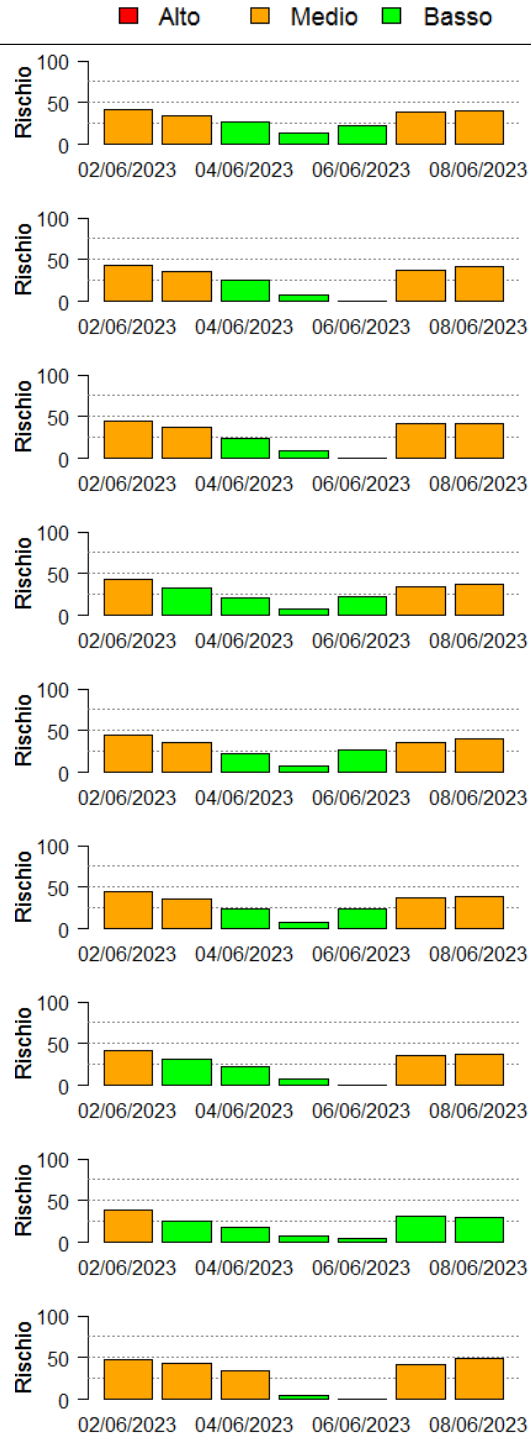

Il valore di *Rischio Medio* corrisponde alla media stimata in un intervallo di ± 3 giorni rispetto alla data corrente.

In collaborazione con:

Andamento per comune dal 02/06/2023 al 08/06/2023

Per ciascun comune dell'area risicola lombarda viene riportato il rischio aggregato stimato per la settimana, insieme all'andamento del rischio stimato nel periodo di ± 3 giorni dalla data corrente. I grafici illustrano l'andamento giornaliero del *Rischio Stimato*.

In collaborazione con:

Comune	Rischio Aggregato	Alto	Medio	Basso
Borgo San Giovanni	Basso			
Borgo San Siro	Basso			
Bornasco	Basso			
Brembio	Basso			
Breme	Basso			
Bressana Bottarone	Basso			
Bubbiano	Basso			
Buccinasco	Basso			
Bussero	Basso			

In collaborazione con:

Comune	Rischio Aggregato	Alto	Medio	Basso
Busto Garolfo	Basso			
Calvignasco	Basso			
Candia Lomellina	Basso			
Carbonara al Ticino	Basso			
Carpiano	Basso			
Casaletto Lodigiano	Basso			
Casalmaiocco	Basso			
Casalpusterlengo	Basso			
Casarile	Basso			

In collaborazione con:

Comune	Rischio Aggregato	Alto	Medio	Basso
Casei Gerola	Basso			
Caselle Lurani	Basso			
Casorate Primo	Basso			
Casorezzo	Basso			
Cassina de' Pecchi	Basso			
Cassinetta di Lugagnano	Basso			
Cassolnovo	Basso			
Castano Primo	Basso			
Castelbelforte	Basso			