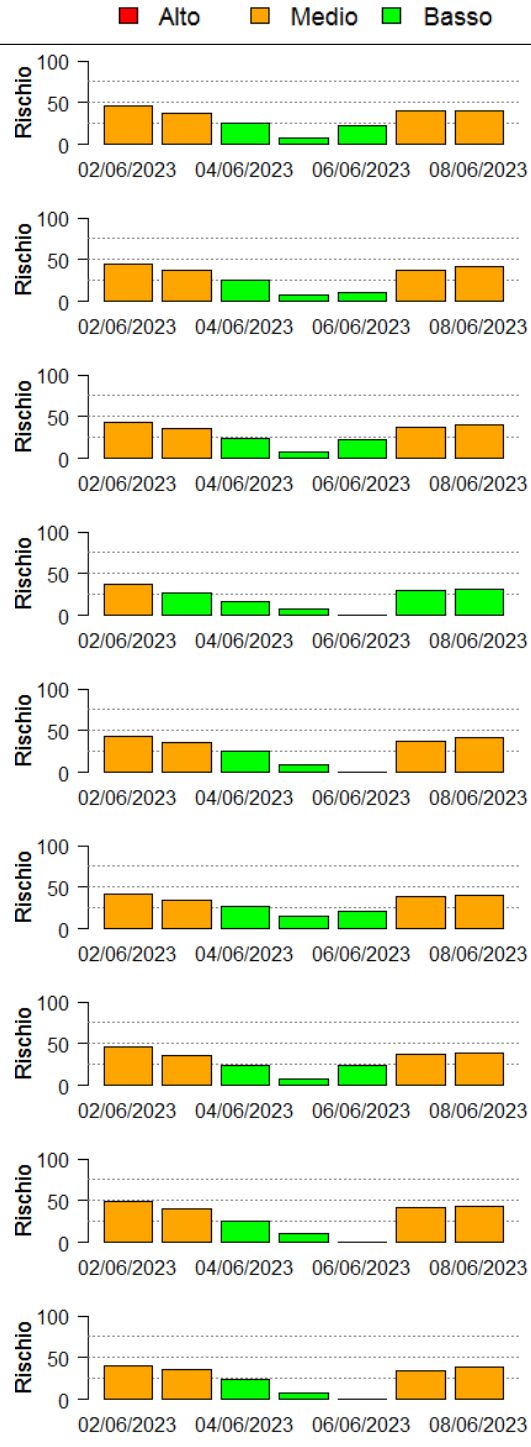

Il valore di *Rischio Medio* corrisponde alla media stimata in un intervallo di ± 3 giorni rispetto alla data corrente.

In collaborazione con:

Andamento per comune dal 02/06/2023 al 08/06/2023

Per ciascun comune dell'area risicola lombarda viene riportato il rischio aggregato stimato per la settimana, insieme all'andamento del rischio stimato nel periodo di ± 3 giorni dalla data corrente. I grafici illustrano l'andamento giornaliero del *Rischio Stimato*.

In collaborazione con:

In collaborazione con:

Comune	Rischio Aggregato	Alto	Medio	Basso
Cernago	Basso			
Cernusco sul Naviglio	Basso			
Cerro al Lambro	Basso			
Certosa di Pavia	Basso			
Cervesina	Basso			
Cervignano d'Adda	Basso			
Cesano Boscone	Basso			
Chignolo Po	Basso			
Cilavegna	Basso			

In collaborazione con:

Comune	Rischio Aggregato	Alto	Medio	Basso
Cislano	Basso			
Colturano	Basso			
Comazzo	Basso			
Confienza	Basso			
Copiano	Basso			
Corana	Basso			
Corbetta	Basso			
Cornaredo	Basso			
Cornegliano Laudense	Basso			