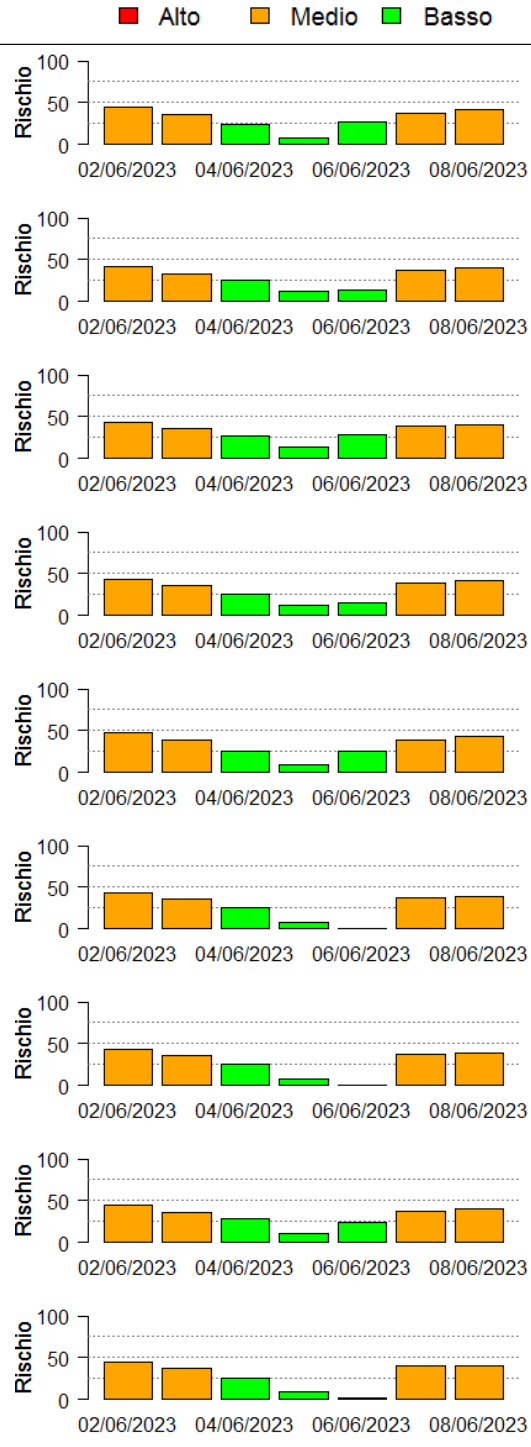

Comune	Rischio Aggregato	Alto	Medio	Basso
Merlino	Basso			
Mezzana Bigli	Basso			
Mezzana Rabattone	Basso			
Mezzanino	Basso			
Milano	Basso			
Miradolo Terme	Basso			
Montanaso Lombardo	Basso			
Monticelli Pavese	Basso			
Morimondo	Basso			

In collaborazione con: