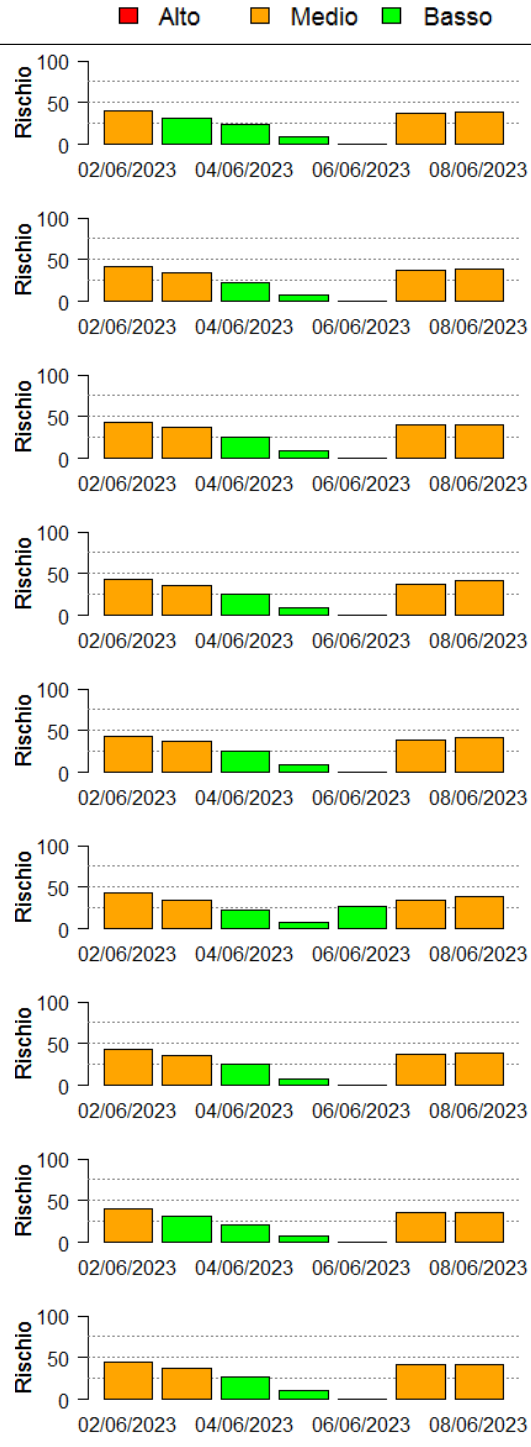

Il valore di *Rischio Medio* corrisponde alla media stimata in un intervallo di ± 3 giorni rispetto alla data corrente.

In collaborazione con:

Andamento per comune dal 02/06/2023 al 08/06/2023

Per ciascun comune dell'area risicola lombarda viene riportato il rischio aggregato stimato per la settimana, insieme all'andamento del rischio stimato nel periodo di ± 3 giorni dalla data corrente. I grafici illustrano l'andamento giornaliero del *Rischio Stimato*.

In collaborazione con:

In collaborazione con:

In collaborazione con:

Comune	Rischio Aggregato	Alto	Medio	Basso
Gambarana	Basso			
Gambolò	Basso			
Garlasco	Basso			
Gerenzago	Basso			
Giussago	Basso			
Gorgonzola	Basso			
Graffignana	Basso			
Gravellona Lomellina	Basso			
Gropello Cairoli	Basso			