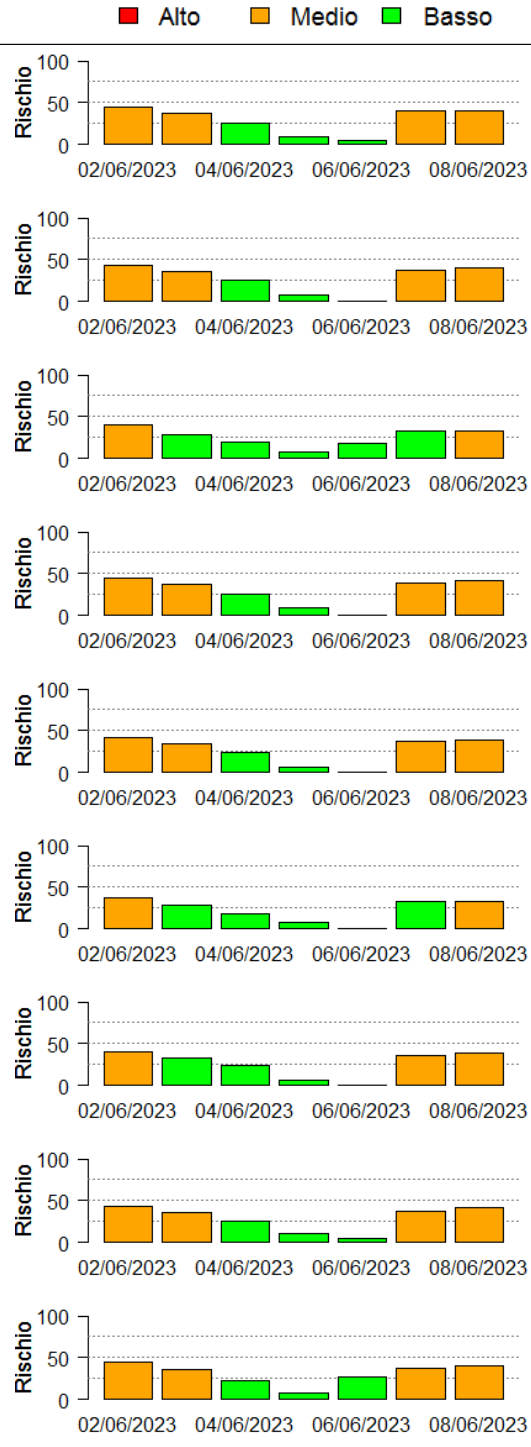

Comune	Rischio Aggregato	Alto	Medio	Basso
Gudo Visconti	Basso			
Inverno e Monteleone	Basso			
Inveruno	Basso			
Lacchiarella	Basso			
Landriano	Basso			
Langosco	Basso			
Lardirago	Basso			
Linarolo	Basso			
Liscate	Basso			

In collaborazione con: