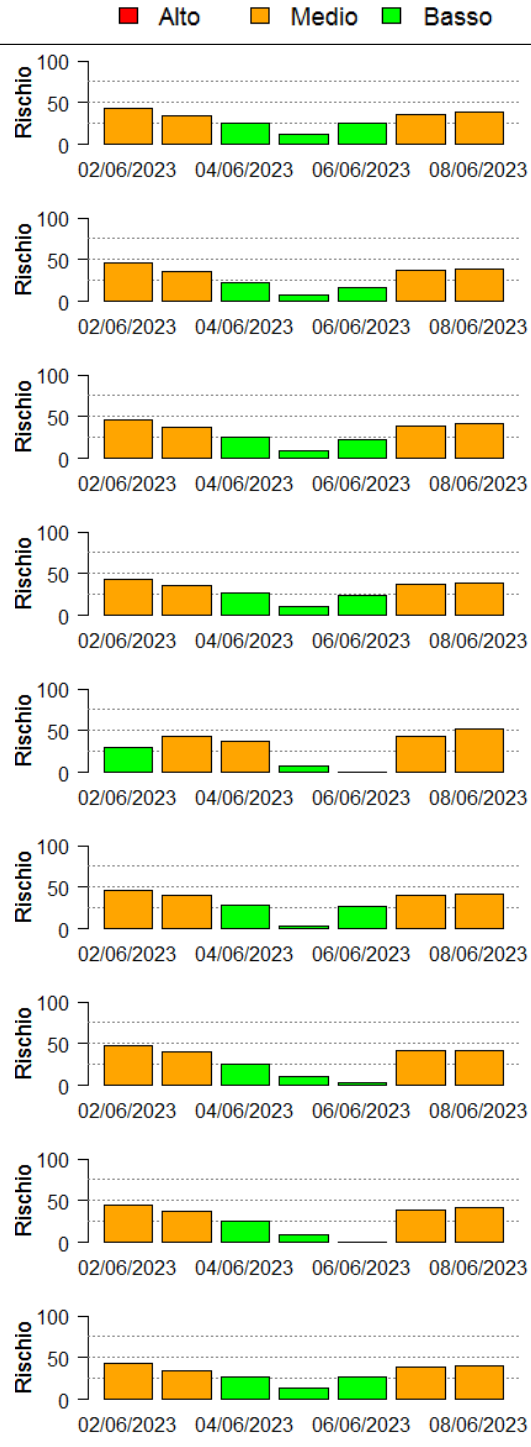

Bollettino Riso

per la difesa a basso apporto di prodotti fitosanitari
ai sensi della DGR 1376 del 11/3/2019

Mappa di rischio di Infezione Potenziale per il 05/06/2023

La mappa mostra quanto le condizioni meteorologiche giornaliere siano favorevoli ad eventi di infezione da brusone. Le stime sono effettuate a partire da simulazioni condotte con il modello di simulazione *WARM* per il periodo 02/06/2023 - 08/06/2023. Per ciascun comune, il rischio riportato è la media dei valori stimati su celle 2x2km all'interno del comune.

Il valore di *Rischio Medio* corrisponde alla media stimata in un intervallo di ± 3 giorni rispetto alla data corrente.

In collaborazione con:

Andamento per comune dal 02/06/2023 al 08/06/2023

Per ciascun comune dell'area risicola lombarda viene riportato il rischio aggregato stimato per la settimana, insieme all'andamento del rischio stimato nel periodo di ± 3 giorni dalla data corrente. I grafici illustrano l'andamento giornaliero del *Rischio Stimato*.

Si tenga presente che le stime per i giorni futuri sono basate su previsioni meteorologiche, inevitabilmente soggette ad un margine d'errore.

In collaborazione con:

Comune	Rischio Aggregato	Alto	Medio	Basso
Arena Po	Basso			
Arluno	Basso			
Assago	Basso			
Badia Pavese	Basso			
Bagnolo San Vito	Basso			
Barbata	Basso			
Bareggio	Basso			
Basiglio	Basso			
Bastida Pancarana	Basso			

In collaborazione con:

Comune	Rischio Aggregato	Alto	Medio	Basso
Battuda	Basso			
Belgioioso	Basso			
Beregardo	Basso			
Besate	Basso			
Bigarello	Basso			
Binasco	Basso			
Boffalora sopra Ticino	Basso			
Borgarello	Basso			
Borghetto Lodigiano	Basso			