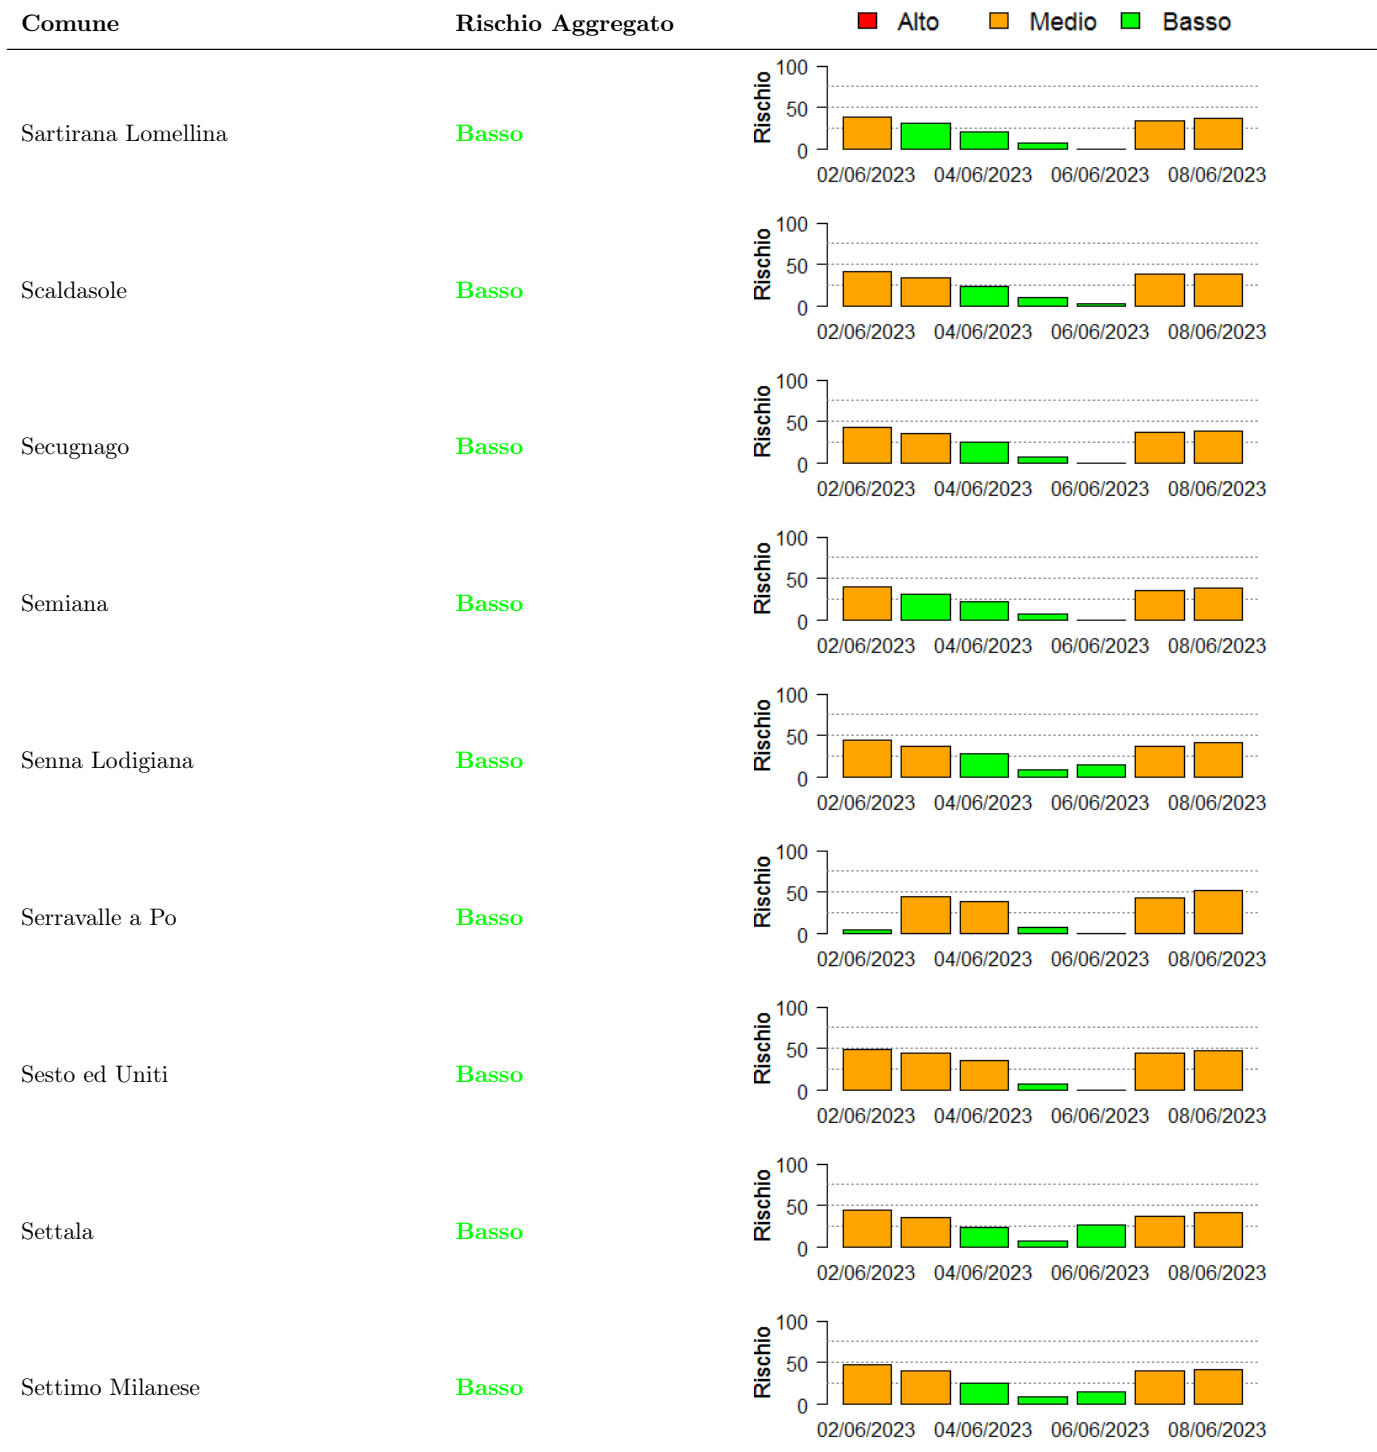

In collaborazione con:

Comune	Rischio Aggregato	Alto	Medio	Basso
Casei Gerola	Basso			
Caselle Lurani	Basso			
Casorate Primo	Basso			
Casorezzo	Basso			
Cassina de' Pecchi	Basso			
Cassinetta di Lugagnano	Basso			
Cassolnovo	Basso			
Castano Primo	Basso			
Castelbelforte	Basso			

In collaborazione con:

Comune	Rischio Aggregato	Alto	Medio	Basso
Robecchetto con Induno	Basso			
Robecco sul Naviglio	Basso			
Rodano	Basso			
Rognano	Basso			
Roncaro	Basso			
Roncoferraro	Basso			
Rosasco	Basso			
Rosate	Basso			
Roverbella	Basso			

In collaborazione con:

Comune	Rischio Aggregato	Alto	Medio	Basso
San Martino Siccomario	Basso			
Sannazzaro de' Burgondi	Basso			
Santa Cristina e Bissone	Basso			
Sant'Alessio con Vialone	Basso			
Sant'Angelo Lodigiano	Basso			
Sant'Angelo Lomellina	Basso			
Santo Stefano Ticino	Basso			
San Zenone al Lambro	Basso			
San Zenone al Po	Basso			

In collaborazione con:

In collaborazione con:

In collaborazione con:

In collaborazione con:

In collaborazione con:

Comune	Rischio Aggregato	Alto	Medio	Basso
Vanzago	Basso			
Vellezzo Lomellina	Basso			
Vellezzo Bellini	Basso			
Vermezzo	Basso			
Vernate	Basso			
Verrua Po	Basso			
Vidigulfo	Basso			
Vigevano	Basso			
Vignate	Basso			