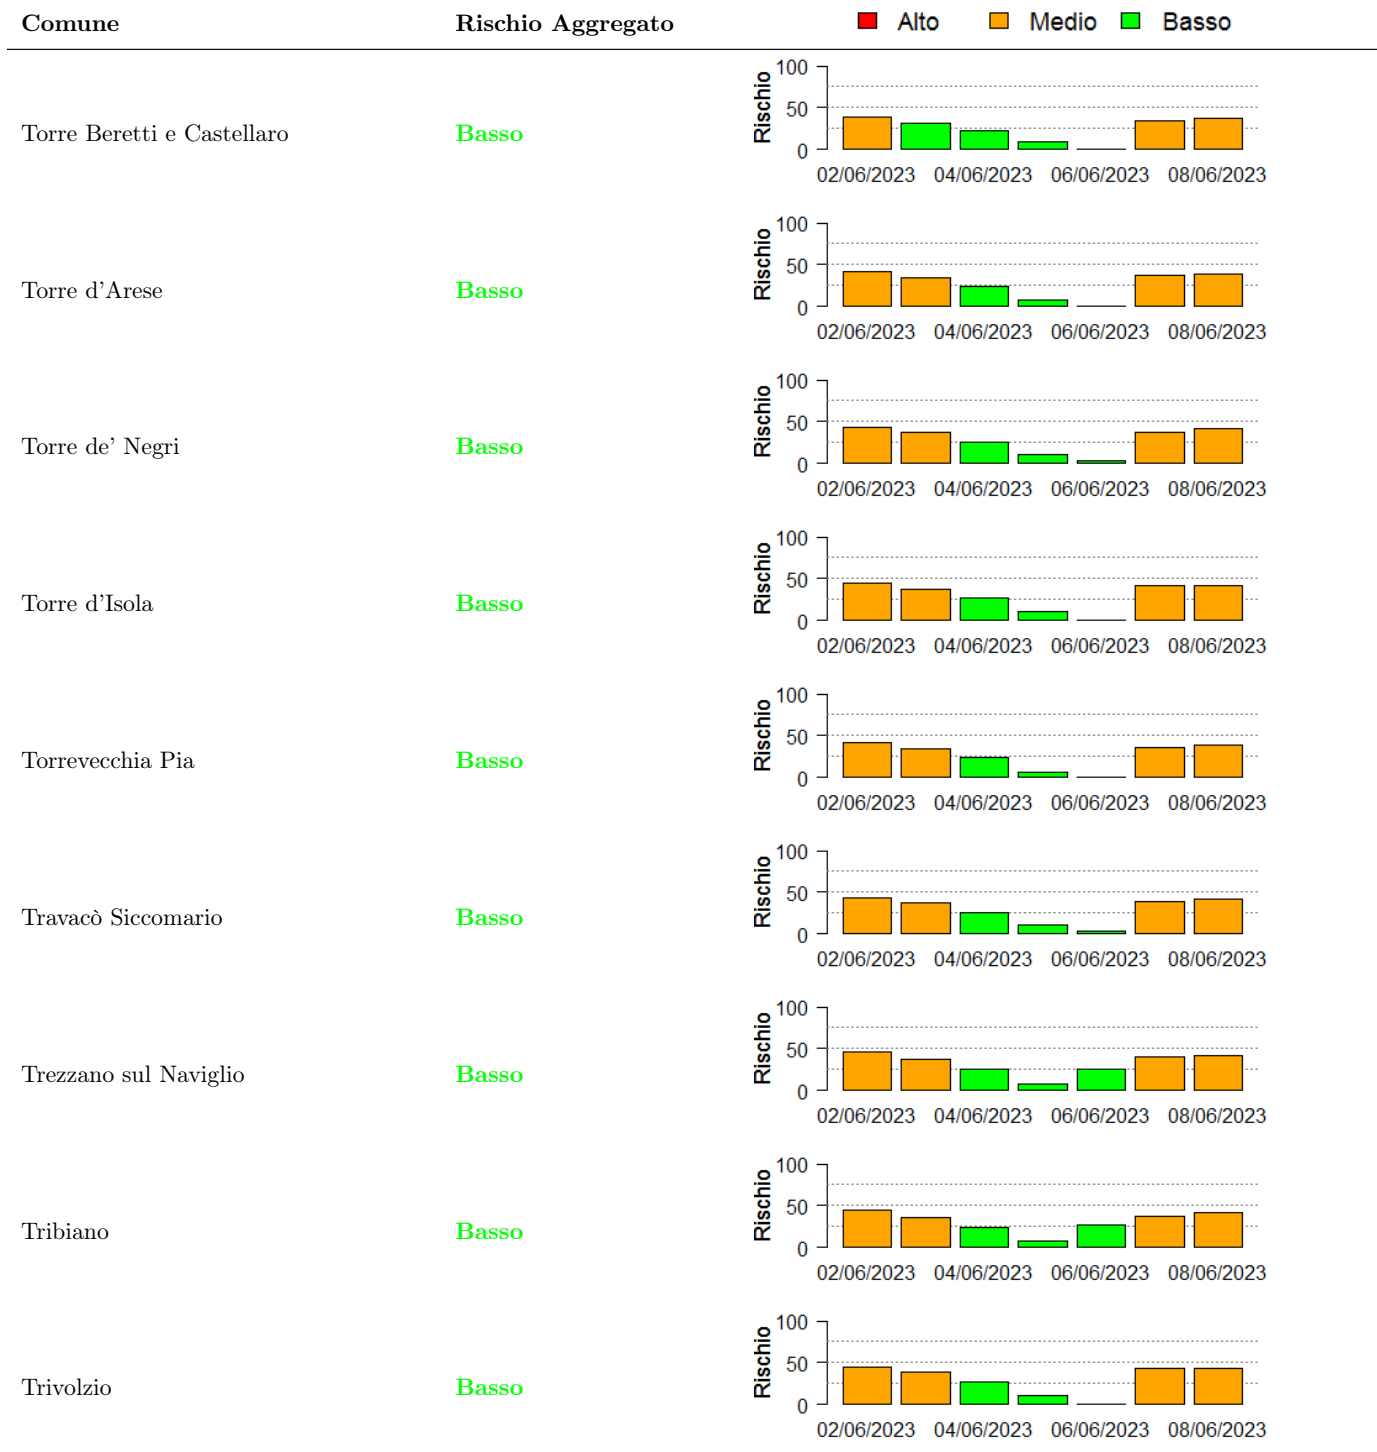

In collaborazione con:

Comune	Rischio Aggregato	Alto	Medio	Basso
Pieve Porto Morone	Basso			
Pioltello	Basso			
Pogliano Milanese	Basso			
Portalbera	Basso			
Porto Mantovano	Basso			
Pregnana Milanese	Basso			
Rea	Basso			
Rivolta d'Adda	Basso			
Robbio	Basso			

In collaborazione con:

Comune	Rischio Aggregato	Alto	Medio	Basso
Robecchetto con Induno	Basso			
Robecco sul Naviglio	Basso			
Rodano	Basso			
Rognano	Basso			
Roncaro	Basso			
Roncoferraro	Basso			
Rosasco	Basso			
Rosate	Basso			
Roverbella	Basso			

In collaborazione con:

In collaborazione con:

In collaborazione con:

In collaborazione con:

In collaborazione con:

Comune	Rischio Aggregato	Alto	Medio	Basso
Vanzago	Basso			
Vellezzo Lomellina	Basso			
Vellezzo Bellini	Basso			
Vermezzo	Basso			
Vernate	Basso			
Verrua Po	Basso			
Vidigulfo	Basso			
Vigevano	Basso			
Vignate	Basso			

In collaborazione con:

Comune	Rischio Aggregato	Alto	Medio	Basso
Villa Biscossi	Basso			
Villanova d'Ardenghi	Basso			
Villanova del Sillaro	Basso			
Villanterio	Basso			
Villimpenta	Basso			
Vistarino	Basso			
Vizzolo Predabissi	Basso			
Zeccone	Basso			
Zelo Buon Persico	Basso			