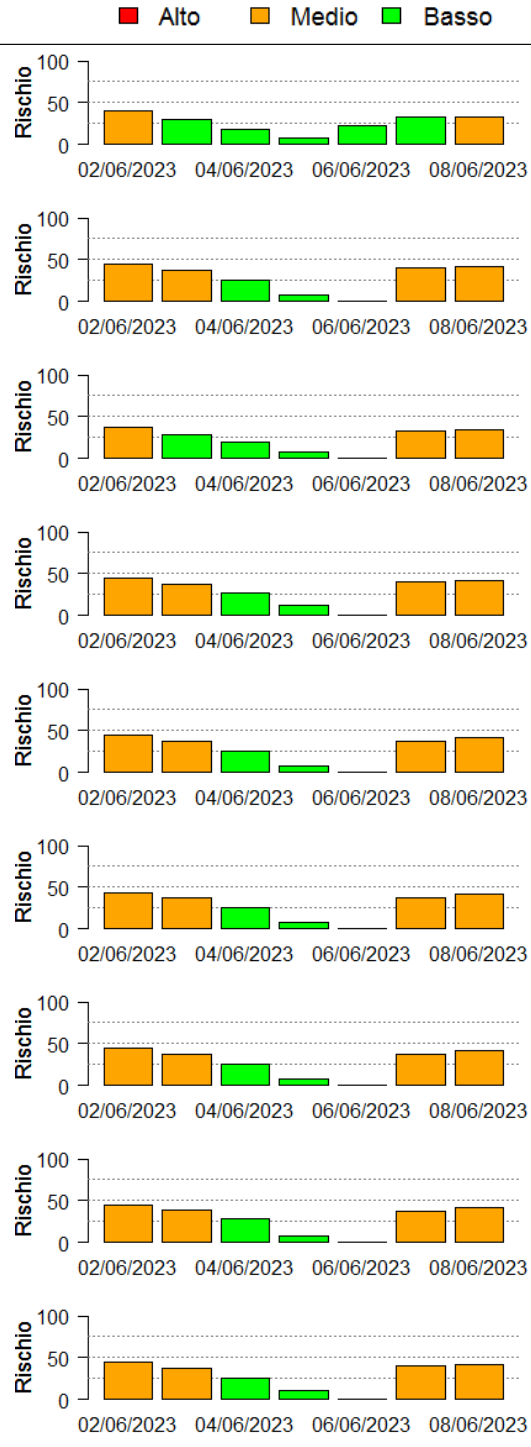

Il valore di *Rischio Medio* corrisponde alla media stimata in un intervallo di ± 3 giorni rispetto alla data corrente.

In collaborazione con:

Andamento per comune dal 02/06/2023 al 08/06/2023

Per ciascun comune dell'area risicola lombarda viene riportato il rischio aggregato stimato per la settimana, insieme all'andamento del rischio stimato nel periodo di ± 3 giorni dalla data corrente. I grafici illustrano l'andamento giornaliero del *Rischio Stimato*.

In collaborazione con:

Comune	Rischio Aggregato	Alto	Medio	Basso
Battuda	Basso			
Belgioioso	Basso			
Beregardo	Basso			
Besate	Basso			
Bigarello	Basso			
Binasco	Basso			
Boffalora sopra Ticino	Basso			
Borgarello	Basso			
Borghetto Lodigiano	Basso			

In collaborazione con:

Comune	Rischio Aggregato	Alto	Medio	Basso
Borgo San Giovanni	Basso			
Borgo San Siro	Basso			
Bornasco	Basso			
Brembio	Basso			
Breme	Basso			
Bressana Bottarone	Basso			
Bubbiano	Basso			
Buccinasco	Basso			
Bussero	Basso			

In collaborazione con:

Comune	Rischio Aggregato	Alto	Medio	Basso
Busto Garolfo	Basso			
Calvignasco	Basso			
Candia Lomellina	Basso			
Carbonara al Ticino	Basso			
Carpiano	Basso			
Casaletto Lodigiano	Basso			
Casalmaiocco	Basso			
Casalpusterlengo	Basso			
Casarile	Basso			