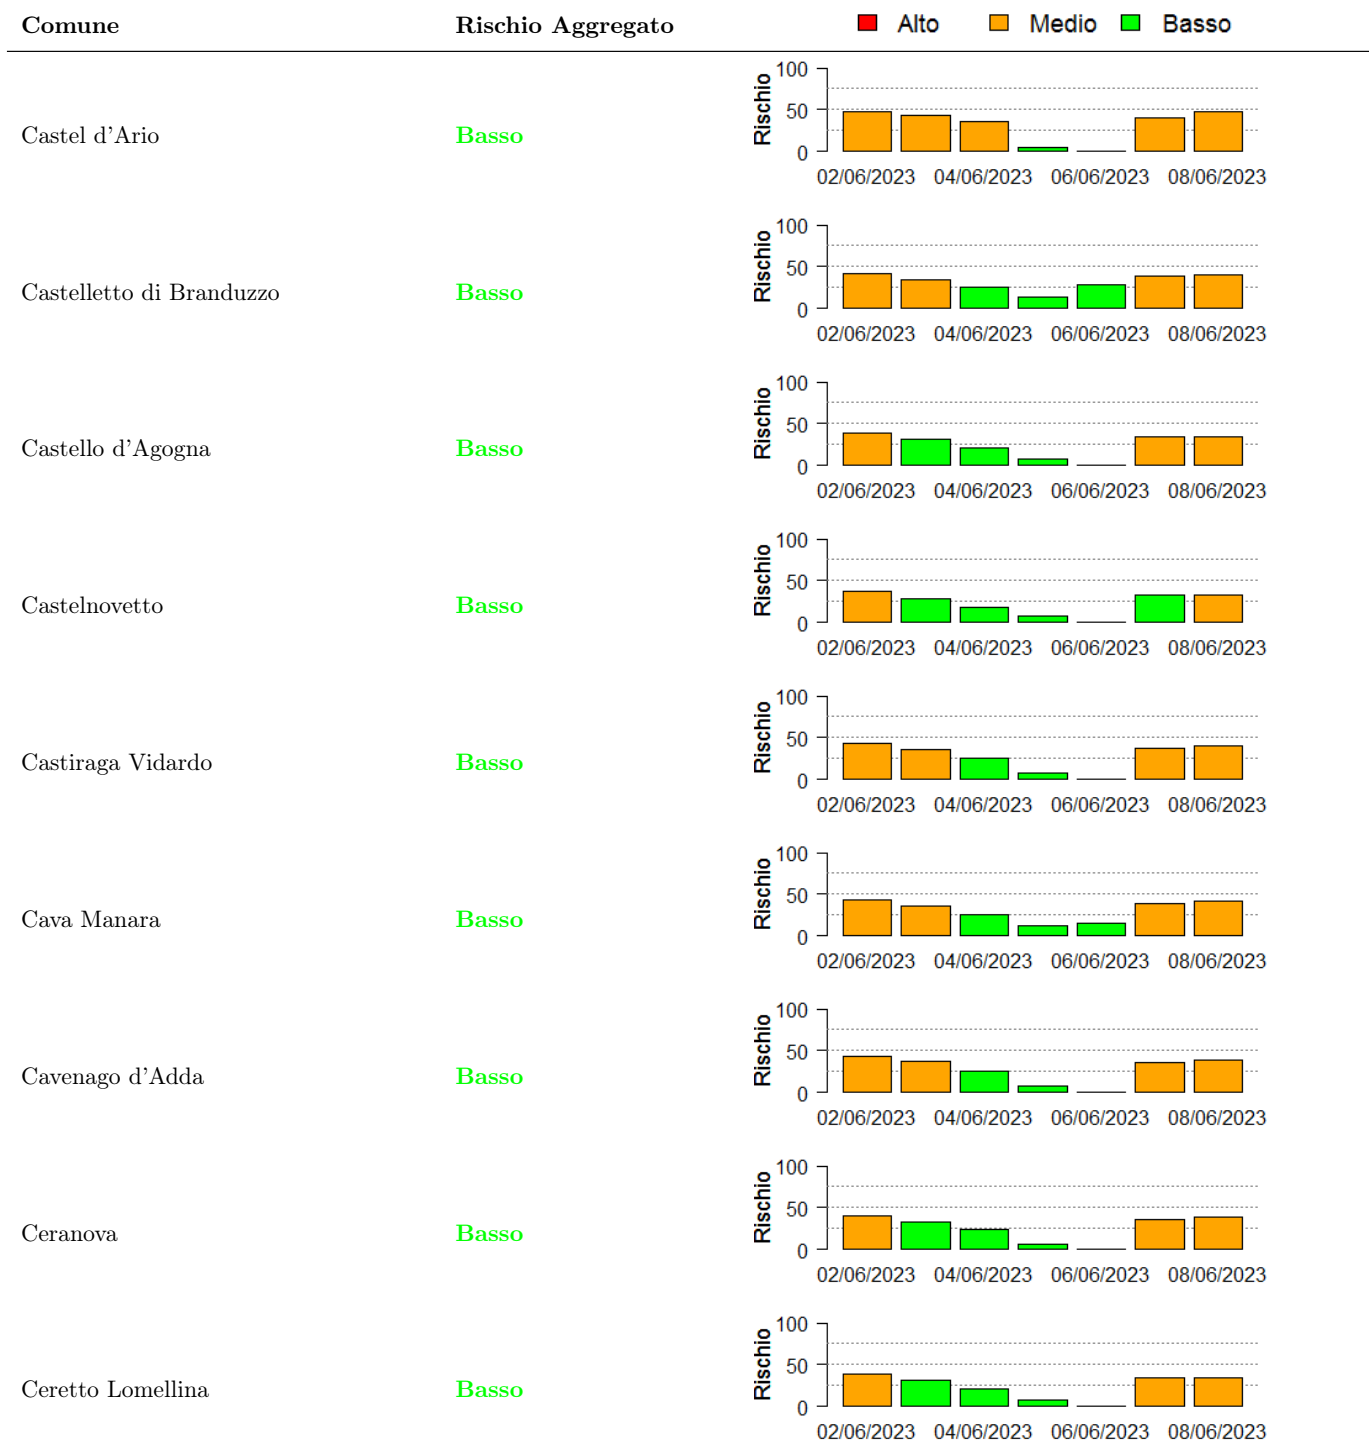

In collaborazione con:

Comune	Rischio Aggregato	Alto	Medio	Basso
Busto Garolfo	Basso			
Calvignasco	Basso			
Candia Lomellina	Basso			
Carbonara al Ticino	Basso			
Carpiano	Basso			
Casaletto Lodigiano	Basso			
Casalmaiocco	Basso			
Casalpusterlengo	Basso			
Casarile	Basso			

In collaborazione con:

Comune	Rischio Aggregato	Alto	Medio	Basso
Casei Gerola	Basso			
Caselle Lurani	Basso			
Casorate Primo	Basso			
Casorezzo	Basso			
Cassina de' Pecchi	Basso			
Cassinetta di Lugagnano	Basso			
Cassolnovo	Basso			
Castano Primo	Basso			
Castelbelforte	Basso			

In collaborazione con:

In collaborazione con:

Comune	Rischio Aggregato	Alto	Medio	Basso
Cernago	Basso			
Cernusco sul Naviglio	Basso			
Cerro al Lambro	Basso			
Certosa di Pavia	Basso			
Cervesina	Basso			
Cervignano d'Adda	Basso			
Cesano Boscone	Basso			
Chignolo Po	Basso			
Cilavegna	Basso			

In collaborazione con:

Comune	Rischio Aggregato	Alto	Medio	Basso
Cislano	Basso			
Colturano	Basso			
Comazzo	Basso			
Confienza	Basso			
Copiano	Basso			
Corana	Basso			
Corbetta	Basso			
Cornaredo	Basso			
Cornegliano Laudense	Basso			