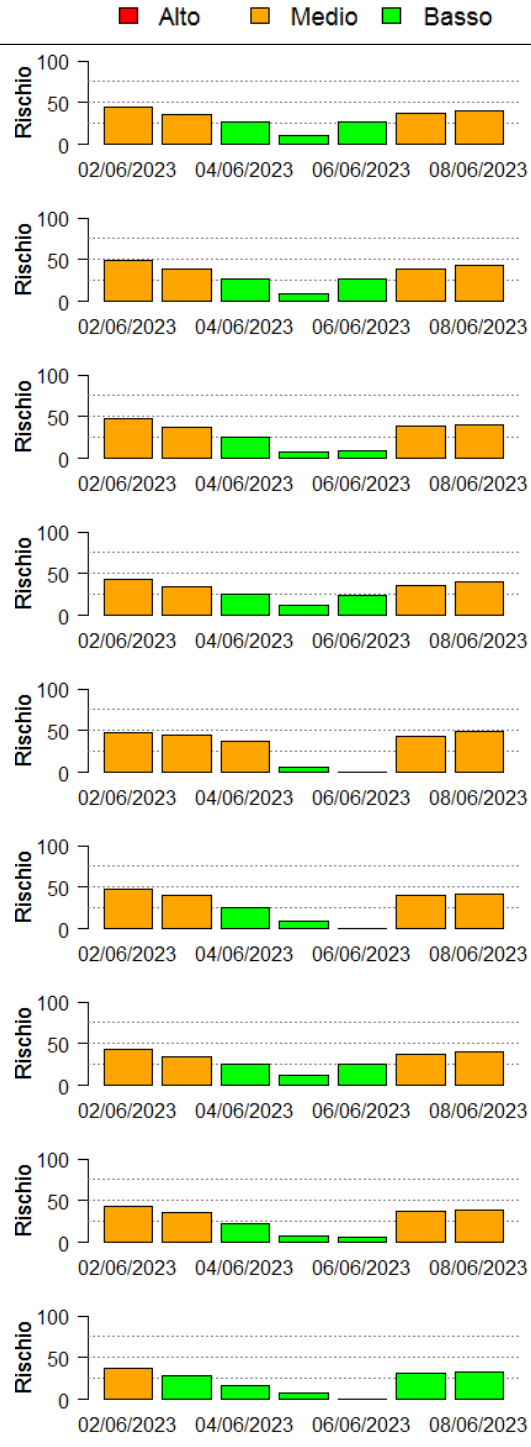

Comune	Rischio Aggregato	Alto	Medio	Basso
Pieve Porto Morone	Basso			
Pioltello	Basso			
Pogliano Milanese	Basso			
Portalbera	Basso			
Porto Mantovano	Basso			
Pregnana Milanese	Basso			
Rea	Basso			
Rivolta d'Adda	Basso			
Robbio	Basso			

In collaborazione con: