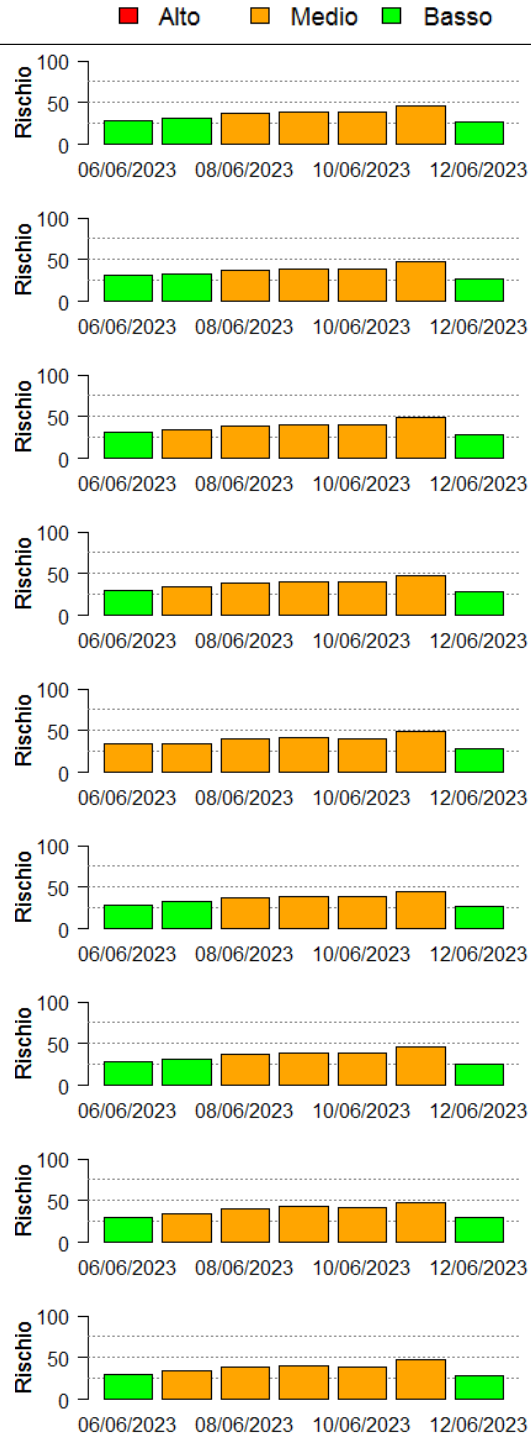

Bollettino Riso

per la difesa a basso apporto di prodotti fitosanitari
ai sensi della DGR 1376 del 11/3/2019

Mappa di rischio di Infezione Potenziale per il 09/06/2023

La mappa mostra quanto le condizioni meteorologiche giornaliere siano favorevoli ad eventi di infezione da brusone. Le stime sono effettuate a partire da simulazioni condotte con il modello di simulazione *WARM* per il periodo 06/06/2023 - 12/06/2023. Per ciascun comune, il rischio riportato è la media dei valori stimati su celle 2x2km all'interno del comune.

Il valore di *Rischio Medio* corrisponde alla media stimata in un intervallo di ± 3 giorni rispetto alla data corrente.

In collaborazione con:

Andamento per comune dal 06/06/2023 al 12/06/2023

Per ciascun comune dell'area risicola lombarda viene riportato il rischio aggregato stimato per la settimana, insieme all'andamento del rischio stimato nel periodo di ± 3 giorni dalla data corrente. I grafici illustrano l'andamento giornaliero del *Rischio Stimato*.

In collaborazione con:

In collaborazione con:

In collaborazione con:

Comune	Rischio Aggregato	Alto	Medio	Basso
Marcallo con Casone	Basso			
Marcignago	Medio			
Marmirolo	Medio			
Marudo	Medio			
Marzano	Basso			
Massalengo	Basso			
Mede	Medio			
Mediglia	Medio			
Melegnano	Medio			

In collaborazione con:

Comune	Rischio Aggregato	Alto	Medio	Basso
Merlino	Medio			
Mezzana Bigli	Medio			
Mezzana Rabattone	Medio			
Mezzanino	Medio			
Milano	Medio			
Miradolo Terme	Medio			
Montanaso Lombardo	Medio			
Monticelli Pavese	Medio			
Morimondo	Medio			