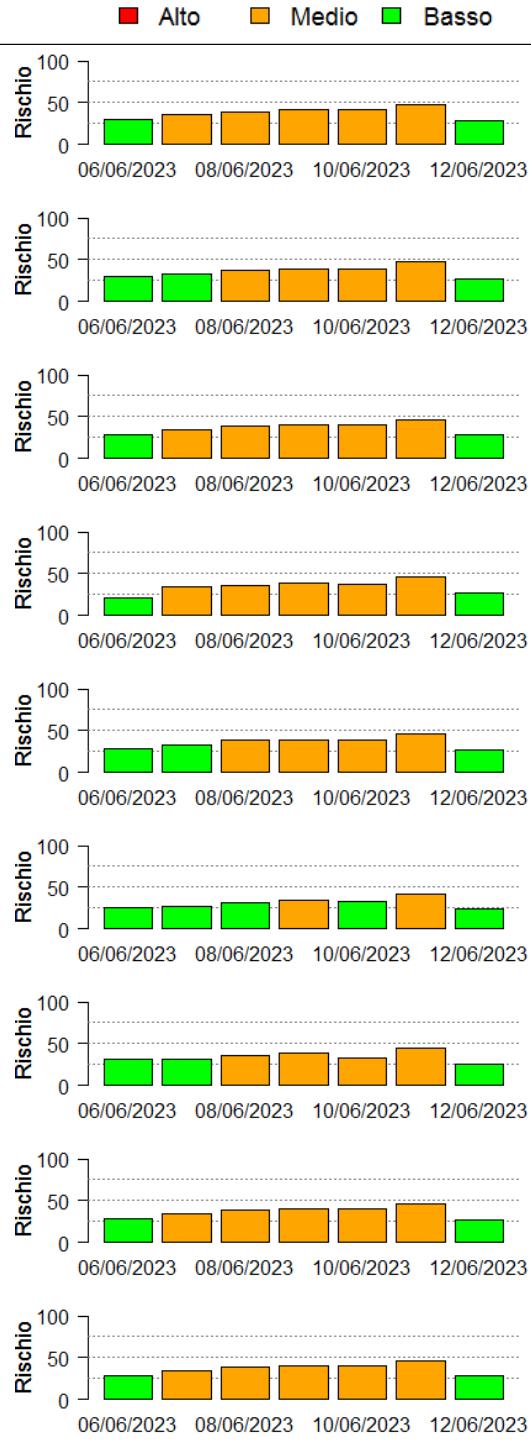

Comune	Rischio Aggregato	Alto	Medio	Basso
San Martino Siccomario	Medio			
Sannazzaro de' Burgondi	Medio			
Santa Cristina e Bissone	Medio			
Sant'Alessio con Vialone	Medio			
Sant'Angelo Lodigiano	Medio			
Sant'Angelo Lomellina	Basso			
Santo Stefano Ticino	Medio			
San Zenone al Lambro	Medio			
San Zenone al Po	Medio			

In collaborazione con: