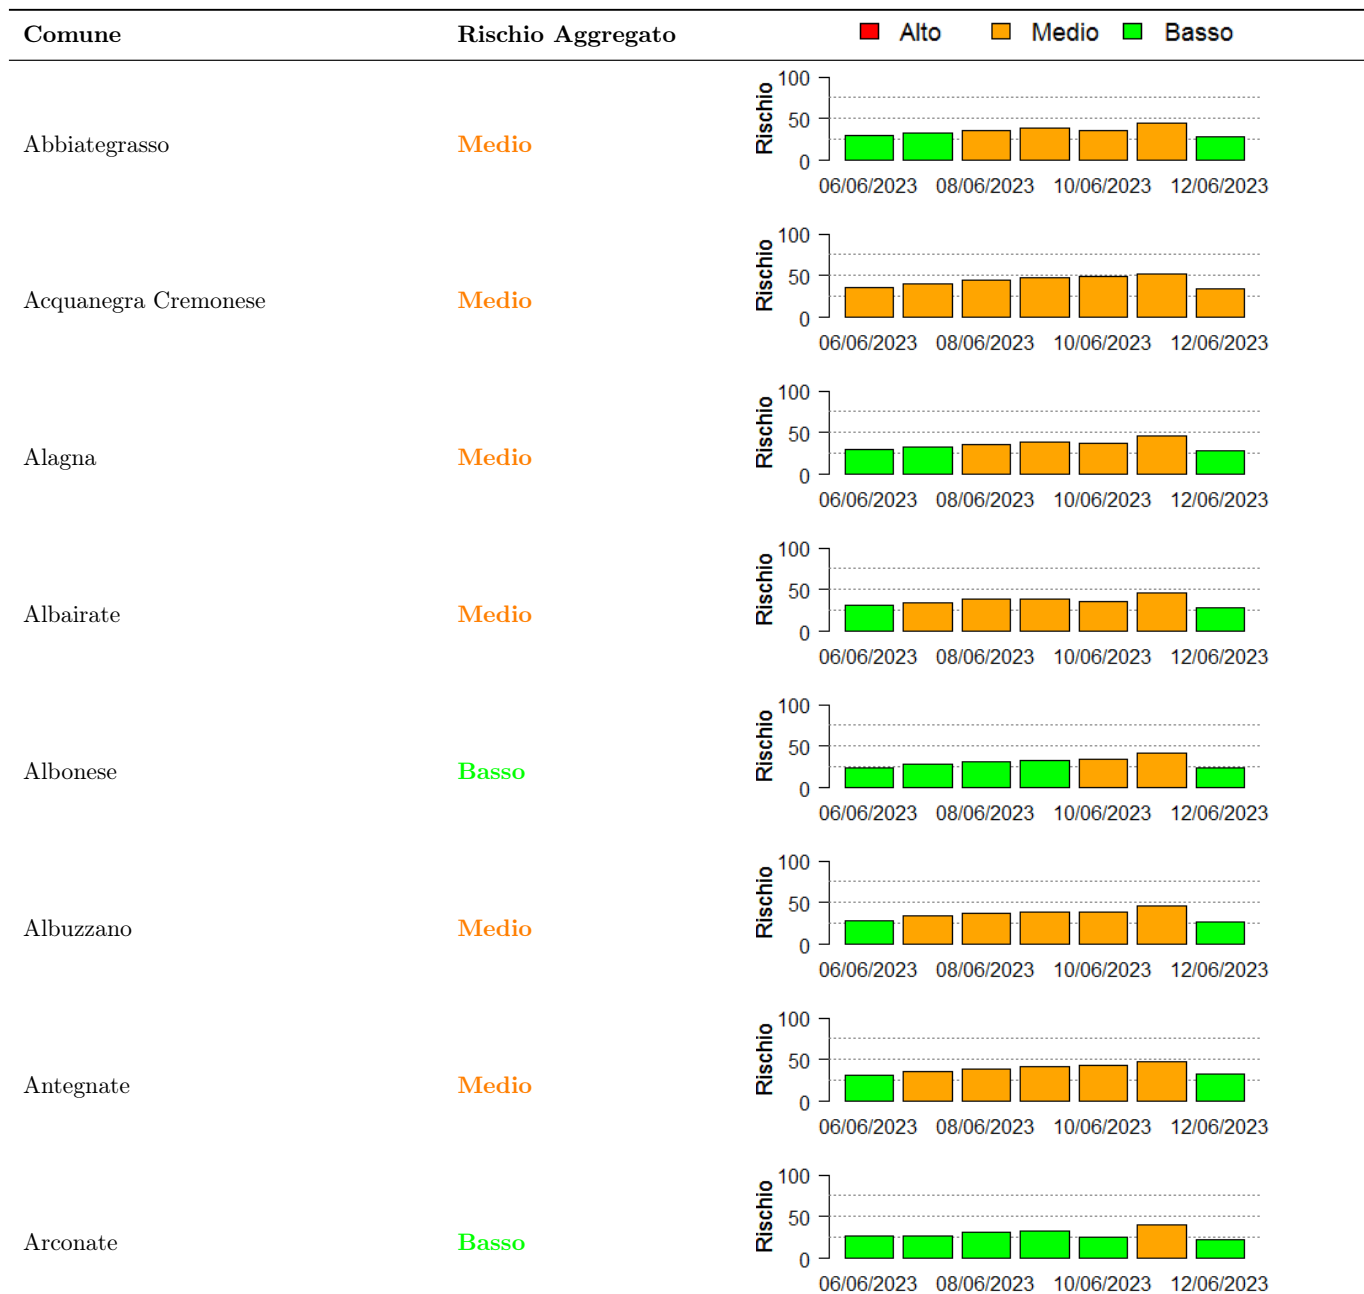

Bollettino Riso

per la difesa a basso apporto di prodotti fitosanitari
ai sensi della DGR 1376 del 11/3/2019

Mappa di rischio di Infezione Potenziale per il 09/06/2023

La mappa mostra quanto le condizioni meteorologiche giornaliere siano favorevoli ad eventi di infezione da brusone. Le stime sono effettuate a partire da simulazioni condotte con il modello di simulazione *WARM* per il periodo 06/06/2023 - 12/06/2023. Per ciascun comune, il rischio riportato è la media dei valori stimati su celle 2x2km all'interno del comune.

Il valore di *Rischio Medio* corrisponde alla media stimata in un intervallo di ± 3 giorni rispetto alla data corrente.

In collaborazione con:

Andamento per comune dal 06/06/2023 al 12/06/2023

Per ciascun comune dell'area risicola lombarda viene riportato il rischio aggregato stimato per la settimana, insieme all'andamento del rischio stimato nel periodo di ± 3 giorni dalla data corrente. I grafici illustrano l'andamento giornaliero del *Rischio Stimato*.

Si tenga presente che le stime per i giorni futuri sono basate su previsioni meteorologiche, inevitabilmente soggette ad un margine d'errore.

In collaborazione con:

In collaborazione con:

In collaborazione con:

Comune	Rischio Aggregato	Alto	Medio	Basso
Borgo San Giovanni	Medio			
Borgo San Siro	Medio			
Bornasco	Medio			
Brembio	Medio			
Breme	Basso			
Bressana Bottarone	Medio			
Bubbiano	Medio			
Buccinasco	Medio			
Bussero	Medio			