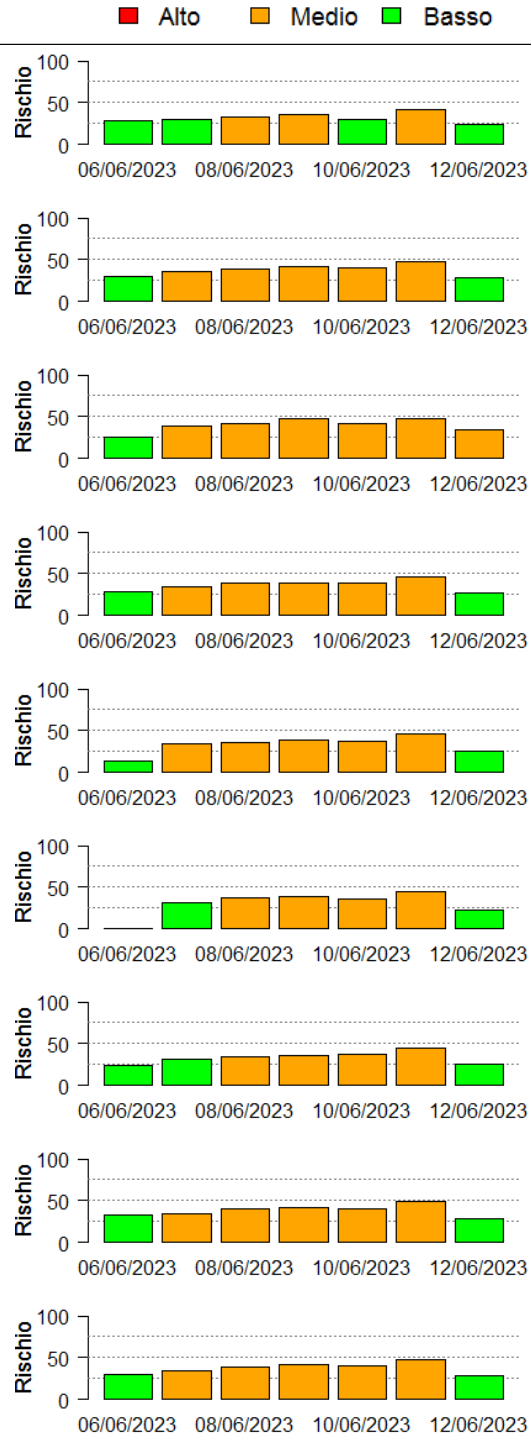

Bollettino Riso

per la difesa a basso apporto di prodotti fitosanitari
ai sensi della DGR 1376 del 11/3/2019

Mappa di rischio di Infezione Potenziale per il 09/06/2023

La mappa mostra quanto le condizioni meteorologiche giornaliere siano favorevoli ad eventi di infezione da brusone. Le stime sono effettuate a partire da simulazioni condotte con il modello di simulazione *WARM* per il periodo 06/06/2023 - 12/06/2023. Per ciascun comune, il rischio riportato è la media dei valori stimati su celle 2x2km all'interno del comune.

Il valore di *Rischio Medio* corrisponde alla media stimata in un intervallo di ± 3 giorni rispetto alla data corrente.

In collaborazione con:

Andamento per comune dal 06/06/2023 al 12/06/2023

Per ciascun comune dell'area risicola lombarda viene riportato il rischio aggregato stimato per la settimana, insieme all'andamento del rischio stimato nel periodo di ± 3 giorni dalla data corrente. I grafici illustrano l'andamento giornaliero del *Rischio Stimato*.

In collaborazione con:

In collaborazione con:

In collaborazione con:

Comune	Rischio Aggregato	Alto	Medio	Basso
Marcallo con Casone	Basso			
Marcignago	Medio			
Marmirolo	Medio			
Marudo	Medio			
Marzano	Basso			
Massalengo	Basso			
Mede	Medio			
Mediglia	Medio			
Melegnano	Medio			

In collaborazione con:

Comune	Rischio Aggregato	Alto	Medio	Basso
Merlino	Medio			
Mezzana Bigli	Medio			
Mezzana Rabattone	Medio			
Mezzanino	Medio			
Milano	Medio			
Miradolo Terme	Medio			
Montanaso Lombardo	Medio			
Monticelli Pavese	Medio			
Morimondo	Medio			