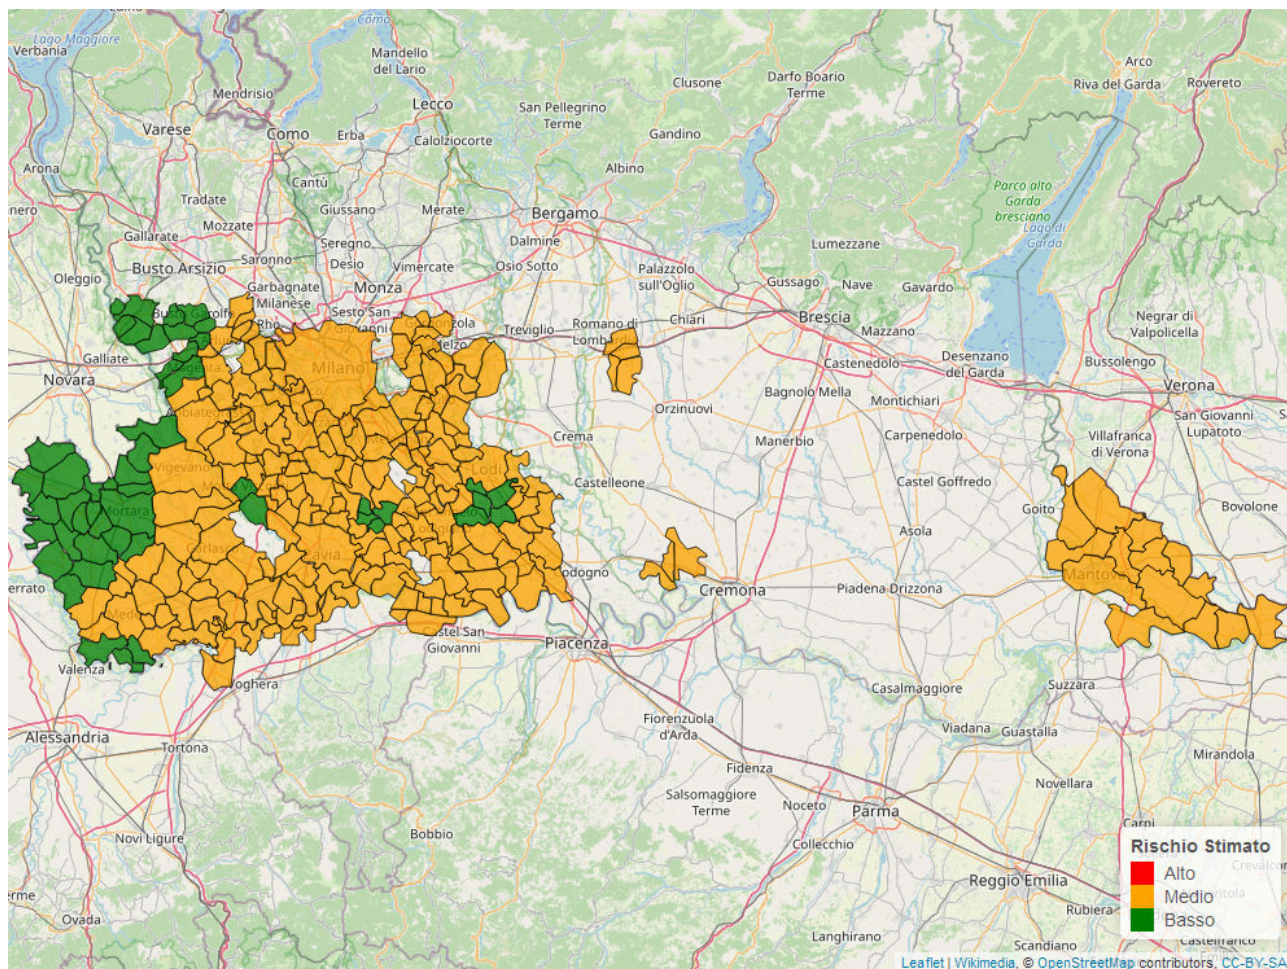

Bollettino Riso

per la difesa a basso apporto di prodotti fitosanitari
ai sensi della DGR 1376 del 11/3/2019

Mappa di rischio di Infezione Potenziale per il 09/06/2023

La mappa mostra quanto le condizioni meteorologiche giornaliere siano favorevoli ad eventi di infezione da brusone. Le stime sono effettuate a partire da simulazioni condotte con il modello di simulazione *WARM* per il periodo 06/06/2023 - 12/06/2023. Per ciascun comune, il rischio riportato è la media dei valori stimati su celle 2x2km all'interno del comune.

Il valore di *Rischio Medio* corrisponde alla media stimata in un intervallo di ± 3 giorni rispetto alla data corrente.

In collaborazione con:

Andamento per comune dal 06/06/2023 al 12/06/2023

Per ciascun comune dell'area risicola lombarda viene riportato il rischio aggregato stimato per la settimana, insieme all'andamento del rischio stimato nel periodo di ± 3 giorni dalla data corrente. I grafici illustrano l'andamento giornaliero del *Rischio Stimato*.

Comune	Rischio Aggregato	Alto	Medio	Basso
Borgo San Giovanni	Medio			
Borgo San Siro	Medio			
Bornasco	Medio			
Brembio	Medio			
Breme	Basso			
Bressana Bottarone	Medio			
Bubbiano	Medio			
Buccinasco	Medio			
Bussero	Medio			