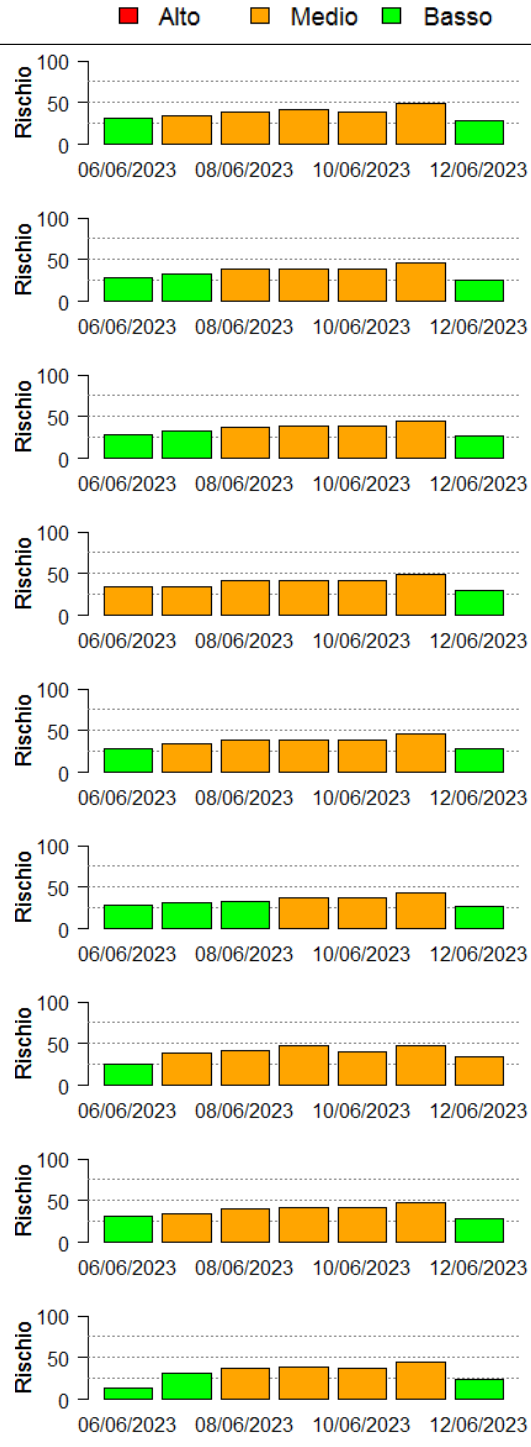

Comune	Rischio Aggregato	Alto	Medio	Basso
Rozzano	Medio			
Salerano sul Lambro	Medio			
San Colombano al Lambro	Medio			
San Donato Milanese	Medio			
San Genesio ed Uniti	Medio			
San Giorgio di Lomellina	Medio			
San Giorgio di Mantova	Medio			
San Giuliano Milanese	Medio			
San Martino in Strada	Basso			

In collaborazione con: