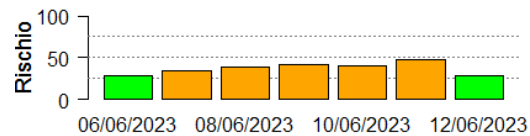

In collaborazione con:

In collaborazione con:

In collaborazione con:

In collaborazione con:

In collaborazione con:

Comune	Rischio Aggregato	Alto	Medio	Basso
Vanzago	Medio	0	40	60
Vellezzo Lomellina	Medio	0	40	60
Vellezzo Bellini	Medio	0	40	60
Vermezzo	Medio	0	40	60
Vernate	Medio	0	40	60
Verrua Po	Medio	0	40	60
Vidigulfo	Medio	0	40	60
Vigevano	Medio	0	40	60
Vignate	Medio	0	40	60

In collaborazione con:

In collaborazione con:

Comune

Rischio Aggregato

Alto Medio Basso

Zelo Surrigone

Medio

Zeme

Basso

Zerbo

Medio

Zibido San Giacomo

Medio

Zinasco

Medio

In collaborazione con: