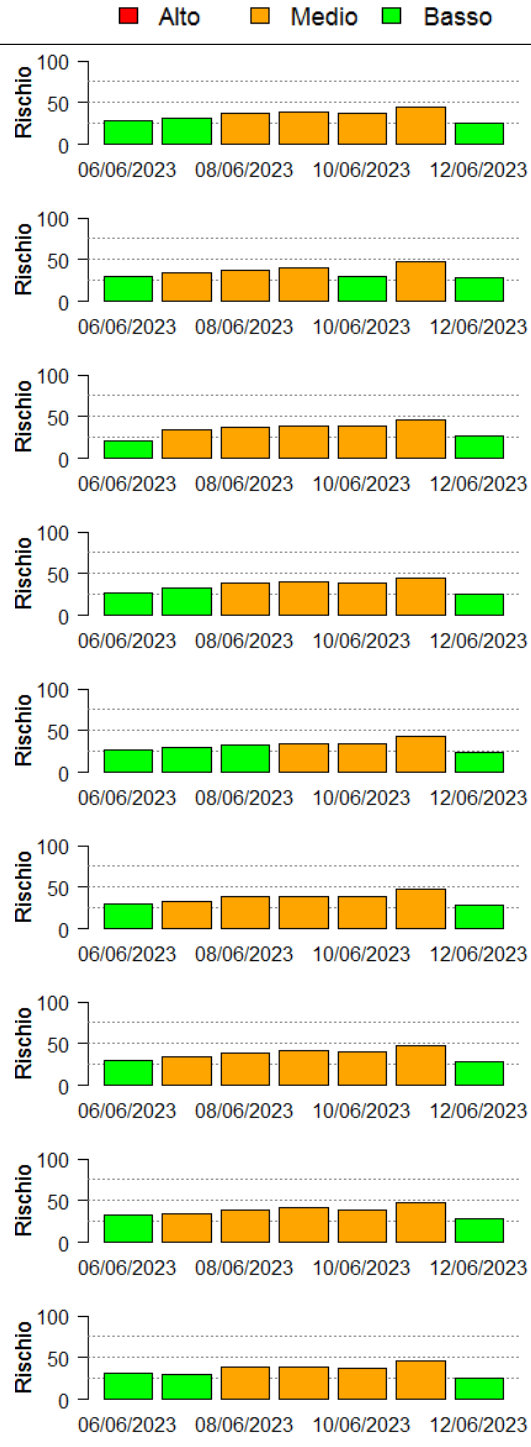

Bollettino Riso

per la difesa a basso apporto di prodotti fitosanitari
ai sensi della DGR 1376 del 11/3/2019

Mappa di rischio di Infezione Potenziale per il 09/06/2023

La mappa mostra quanto le condizioni meteorologiche giornaliere siano favorevoli ad eventi di infezione da brusone. Le stime sono effettuate a partire da simulazioni condotte con il modello di simulazione *WARM* per il periodo 06/06/2023 - 12/06/2023. Per ciascun comune, il rischio riportato è la media dei valori stimati su celle 2x2km all'interno del comune.

Il valore di *Rischio Medio* corrisponde alla media stimata in un intervallo di ± 3 giorni rispetto alla data corrente.

In collaborazione con:

Andamento per comune dal 06/06/2023 al 12/06/2023

Per ciascun comune dell'area risicola lombarda viene riportato il rischio aggregato stimato per la settimana, insieme all'andamento del rischio stimato nel periodo di ± 3 giorni dalla data corrente. I grafici illustrano l'andamento giornaliero del *Rischio Stimato*.

Comune	Rischio Aggregato	Alto	Medio	Basso
Borgo San Giovanni	Medio			
Borgo San Siro	Medio			
Bornasco	Medio			
Brembio	Medio			
Breme	Basso			
Bressana Bottarone	Medio			
Bubbiano	Medio			
Buccinasco	Medio			
Bussero	Medio			