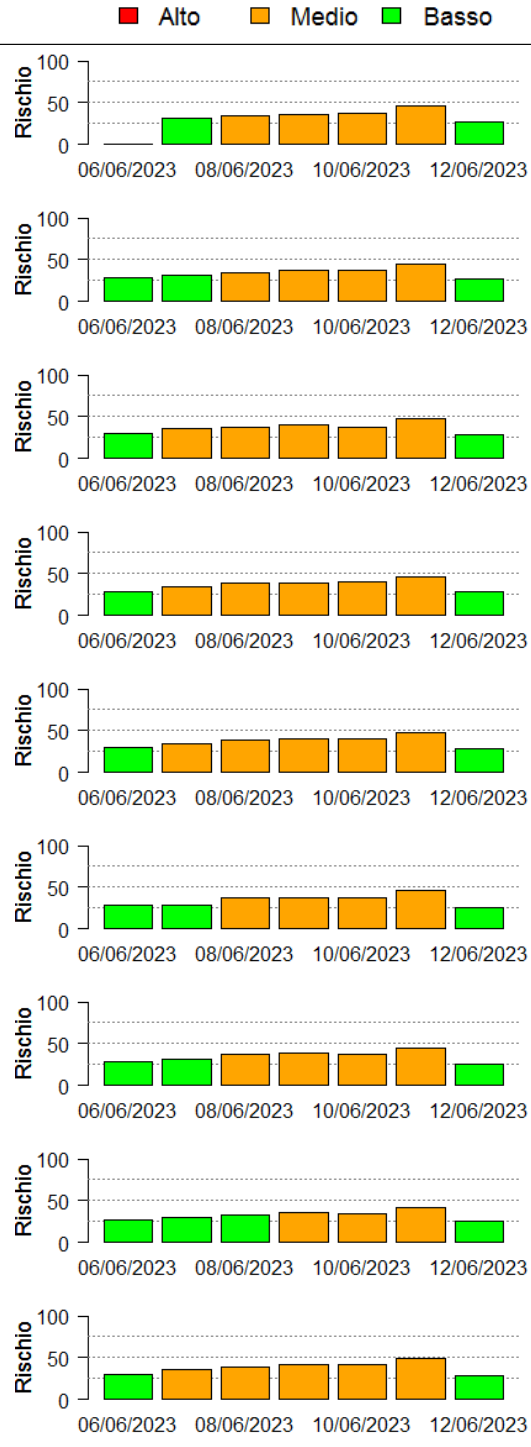

Bollettino Riso

per la difesa a basso apporto di prodotti fitosanitari
ai sensi della DGR 1376 del 11/3/2019

Mappa di rischio di Infezione Potenziale per il 09/06/2023

La mappa mostra quanto le condizioni meteorologiche giornaliere siano favorevoli ad eventi di infezione da brusone. Le stime sono effettuate a partire da simulazioni condotte con il modello di simulazione *WARM* per il periodo 06/06/2023 - 12/06/2023. Per ciascun comune, il rischio riportato è la media dei valori stimati su celle 2x2km all'interno del comune.

Il valore di *Rischio Medio* corrisponde alla media stimata in un intervallo di ± 3 giorni rispetto alla data corrente.

In collaborazione con:

Andamento per comune dal 06/06/2023 al 12/06/2023

Per ciascun comune dell'area risicola lombarda viene riportato il rischio aggregato stimato per la settimana, insieme all'andamento del rischio stimato nel periodo di ± 3 giorni dalla data corrente. I grafici illustrano l'andamento giornaliero del *Rischio Stimato*.

Comune	Rischio Aggregato	Alto	Medio	Basso
Borgo San Giovanni	Medio			
Borgo San Siro	Medio			
Bornasco	Medio			
Brembio	Medio			
Breme	Basso			
Bressana Bottarone	Medio			
Bubbiano	Medio			
Buccinasco	Medio			
Bussero	Medio			

Comune	Rischio Aggregato	Alto	Medio	Basso
Gambarana	Basso			
Gambolò	Medio			
Garlasco	Medio			
Gerenzago	Medio			
Giussago	Medio			
Gorgonzola	Medio			
Graffignana	Medio			
Gravellona Lomellina	Basso			
Gropello Cairoli	Medio			