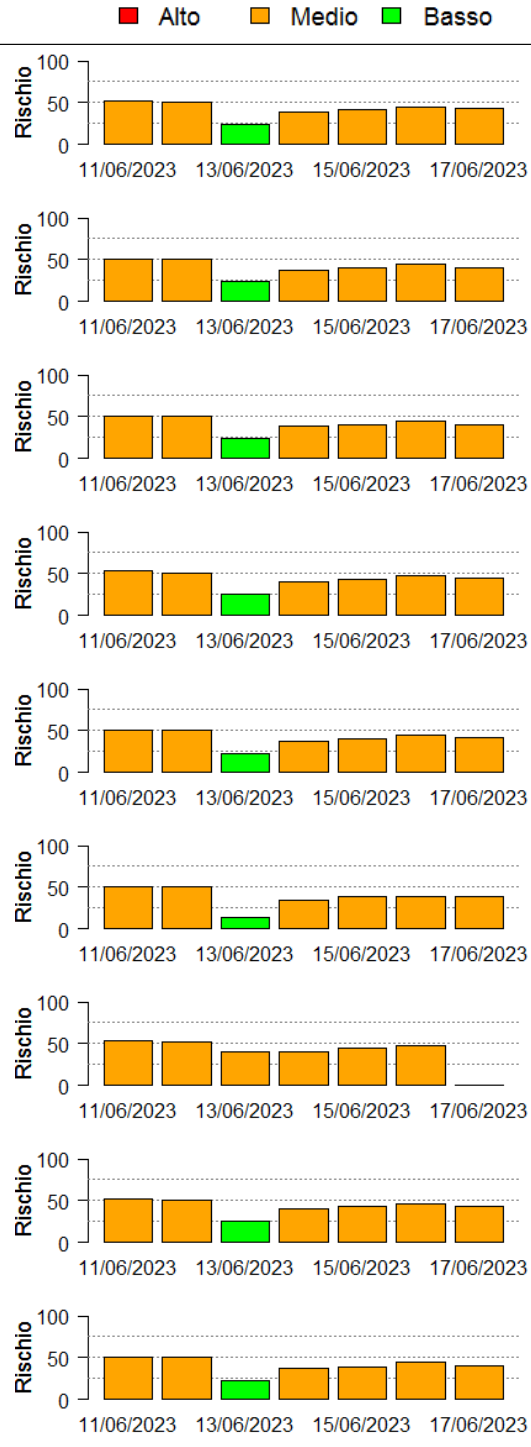

Comune	Rischio Aggregato	Alto	Medio	Basso
Rozzano	Medio		50	50
Salerano sul Lambro	Medio		50	50
San Colombano al Lambro	Medio		50	50
San Donato Milanese	Medio		50	50
San Genesio ed Uniti	Medio		50	50
San Giorgio di Lomellina	Medio		50	50
San Giorgio di Mantova	Medio		50	50
San Giuliano Milanese	Medio		50	50
San Martino in Strada	Medio		50	50

In collaborazione con: