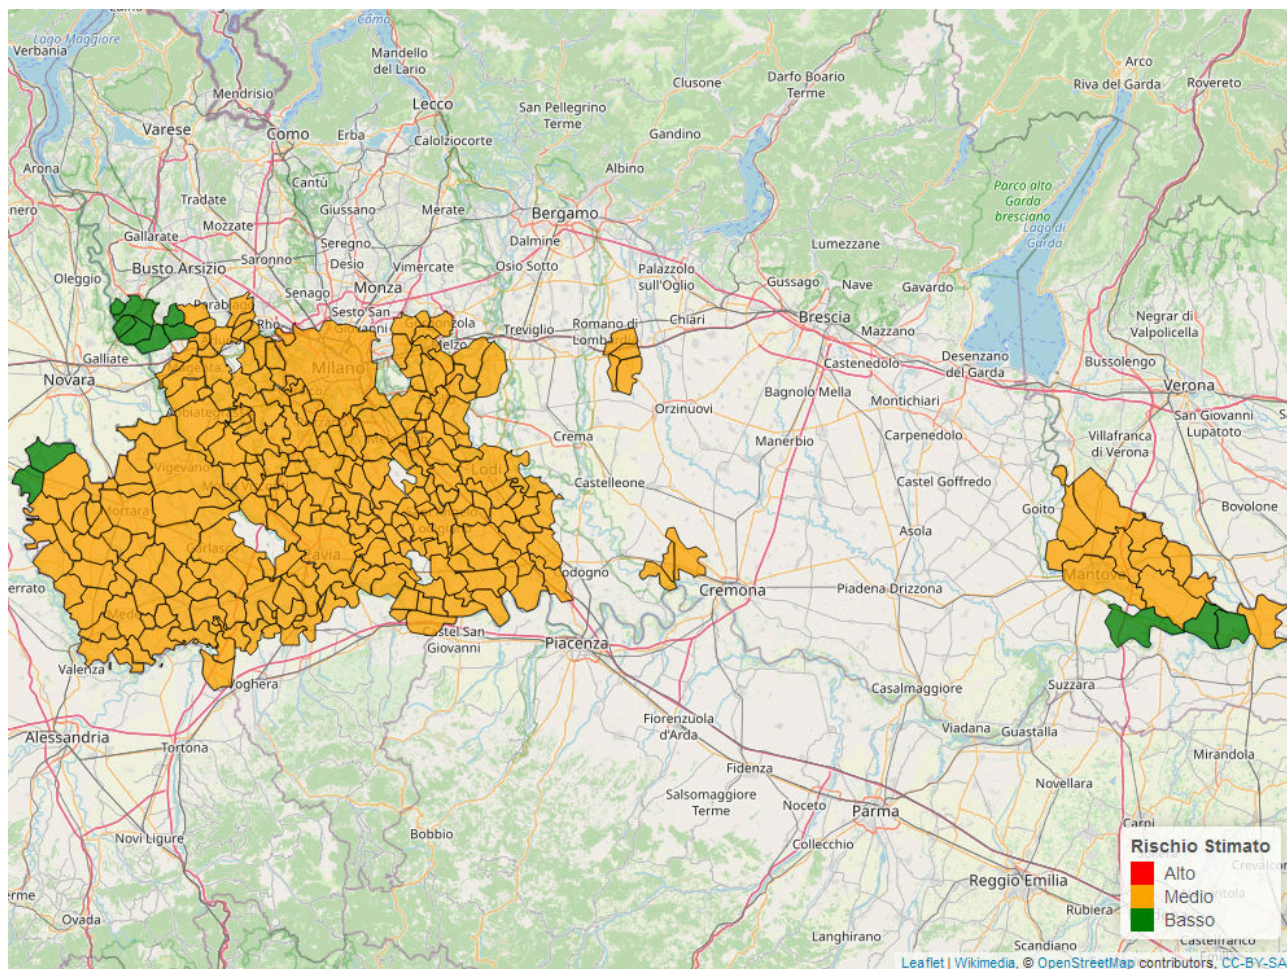

Bollettino Riso

per la difesa a basso apporto di prodotti fitosanitari
ai sensi della DGR 1376 del 11/3/2019

Mapa di rischio di Infezione Potenziale per il 14/06/2023

La mappa mostra quanto le condizioni meteorologiche giornaliere siano favorevoli ad eventi di infezione da brusone. Le stime sono effettuate a partire da simulazioni condotte con il modello di simulazione *WARM* per il periodo 11/06/2023 - 17/06/2023. Per ciascun comune, il rischio riportato è la media dei valori stimati su celle 2x2km all'interno del comune.

Il valore di *Rischio Medio* corrisponde alla media stimata in un intervallo di ± 3 giorni rispetto alla data corrente.

In collaborazione con:

Andamento per comune dal 11/06/2023 al 17/06/2023

Per ciascun comune dell'area risicola lombarda viene riportato il rischio aggregato stimato per la settimana, insieme all'andamento del rischio stimato nel periodo di ± 3 giorni dalla data corrente. I grafici illustrano l'andamento giornaliero del *Rischio Stimato*.

Si tenga presente che le stime per i giorni futuri sono basate su previsioni meteorologiche, inevitabilmente soggette ad un margine d'errore.

In collaborazione con:

Comune	Rischio Aggregato	Alto	Medio	Basso
Arena Po	Medio	0	50	50
Arluno	Medio	0	50	50
Assago	Medio	0	50	50
Badia Pavese	Medio	0	50	50
Bagnolo San Vito	Basso	0	50	50
Barbata	Medio	0	50	50
Bareggio	Medio	0	50	50
Basiglio	Medio	0	50	50
Bastida Pancarana	Medio	0	50	50

In collaborazione con:

Comune	Rischio Aggregato	Alto	Medio	Basso
Battuda	Medio	0	50	50
Belgioioso	Medio	0	50	50
Beregardo	Medio	0	50	50
Besate	Medio	0	50	50
Bigarello	Medio	0	50	50
Binasco	Medio	0	50	50
Boffalora sopra Ticino	Medio	0	50	50
Borgarello	Medio	0	50	50
Borghetto Lodigiano	Medio	0	50	50