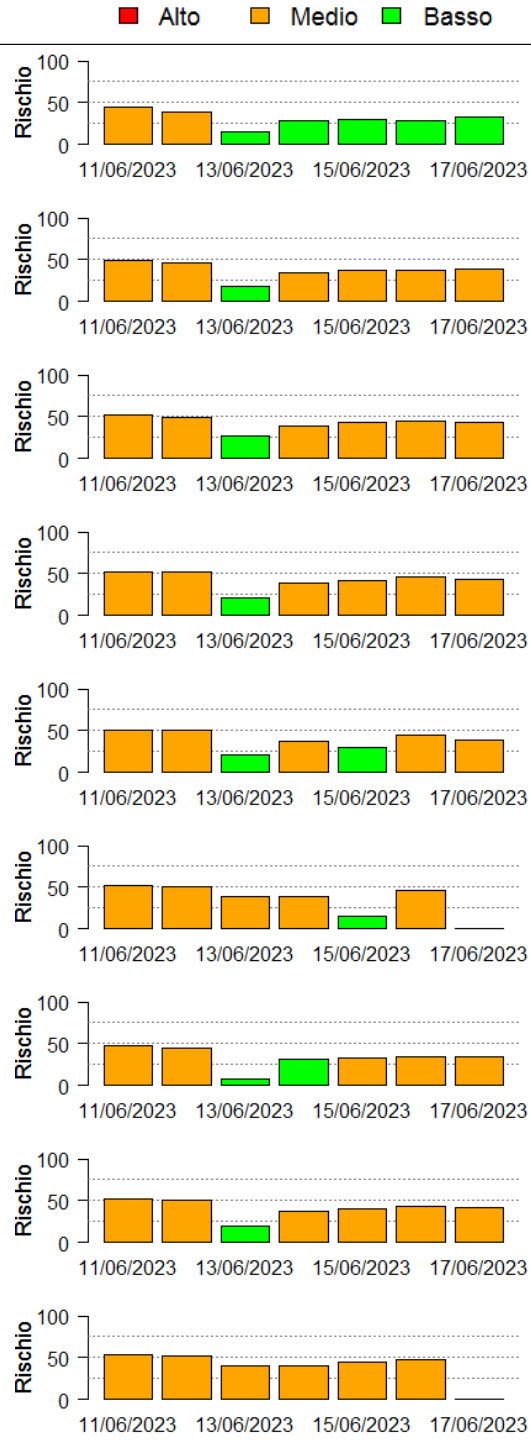

Bollettino Riso

per la difesa a basso apporto di prodotti fitosanitari
ai sensi della DGR 1376 del 11/3/2019

Mapa di rischio di Infezione Potenziale per il 14/06/2023

La mappa mostra quanto le condizioni meteorologiche giornaliere siano favorevoli ad eventi di infezione da brusone. Le stime sono effettuate a partire da simulazioni condotte con il modello di simulazione *WARM* per il periodo 11/06/2023 - 17/06/2023. Per ciascun comune, il rischio riportato è la media dei valori stimati su celle 2x2km all'interno del comune.

Il valore di *Rischio Medio* corrisponde alla media stimata in un intervallo di ± 3 giorni rispetto alla data corrente.

In collaborazione con:

Andamento per comune dal 11/06/2023 al 17/06/2023

Per ciascun comune dell'area risicola lombarda viene riportato il rischio aggregato stimato per la settimana, insieme all'andamento del rischio stimato nel periodo di ± 3 giorni dalla data corrente. I grafici illustrano l'andamento giornaliero del *Rischio Stimato*.

In collaborazione con:

In collaborazione con:

In collaborazione con:

In collaborazione con:

In collaborazione con:

Comune	Rischio Aggregato	Alto	Medio	Basso
Cernago	Medio	0	50	50
Cernusco sul Naviglio	Medio	0	50	50
Cerro al Lambro	Medio	0	50	50
Certosa di Pavia	Medio	0	50	50
Cervesina	Medio	0	50	50
Cervignano d'Adda	Medio	0	50	50
Cesano Boscone	Medio	0	50	50
Chignolo Po	Medio	0	50	50
Cilavegna	Medio	0	50	50

In collaborazione con:

In collaborazione con:

In collaborazione con:

In collaborazione con:

In collaborazione con:

In collaborazione con:

Comune	Rischio Aggregato	Alto	Medio	Basso
Robecchetto con Induno	Basso			
Robecco sul Naviglio	Medio			
Rodano	Medio			
Rognano	Medio			
Roncaro	Medio			
Roncoferraro	Medio			
Rosasco	Medio			
Rosate	Medio			
Roverbella	Medio			