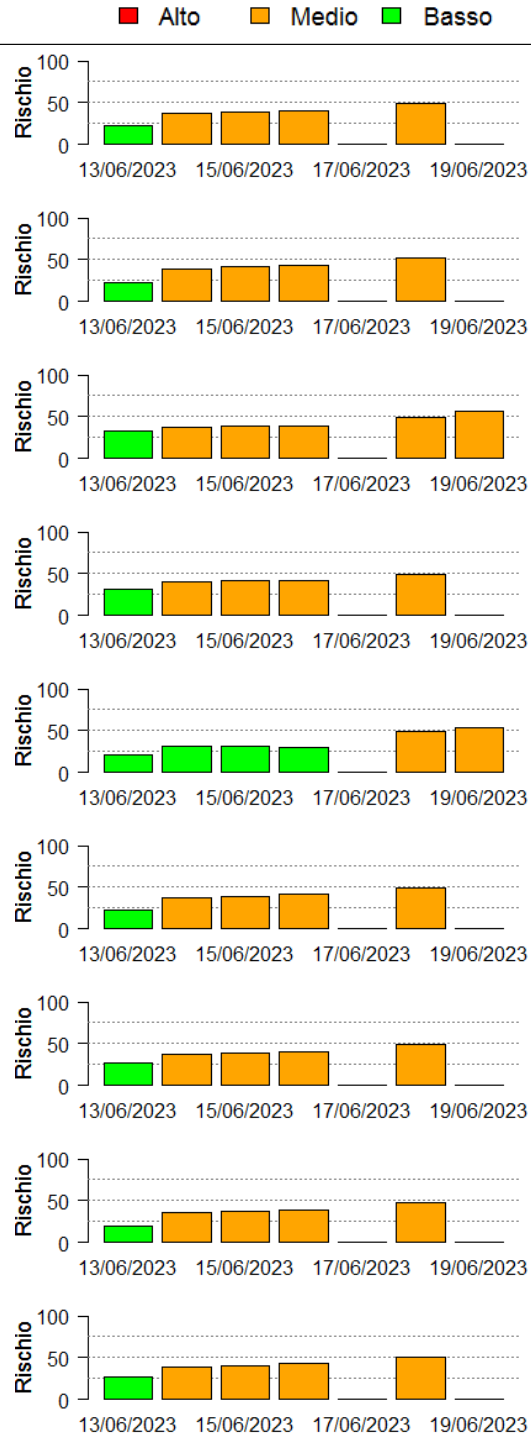

Comune	Rischio Aggregato	Alto	Medio	Basso
Tromello	Basso			
Trovo	Basso			
Truccazzano	Medio			
Turano Lodigiano	Basso			
Turbigo	Basso			
Valeggio	Basso			
Valera Fratta	Basso			
Valle Lomellina	Basso			
Valle Salimbene	Basso			

In collaborazione con: