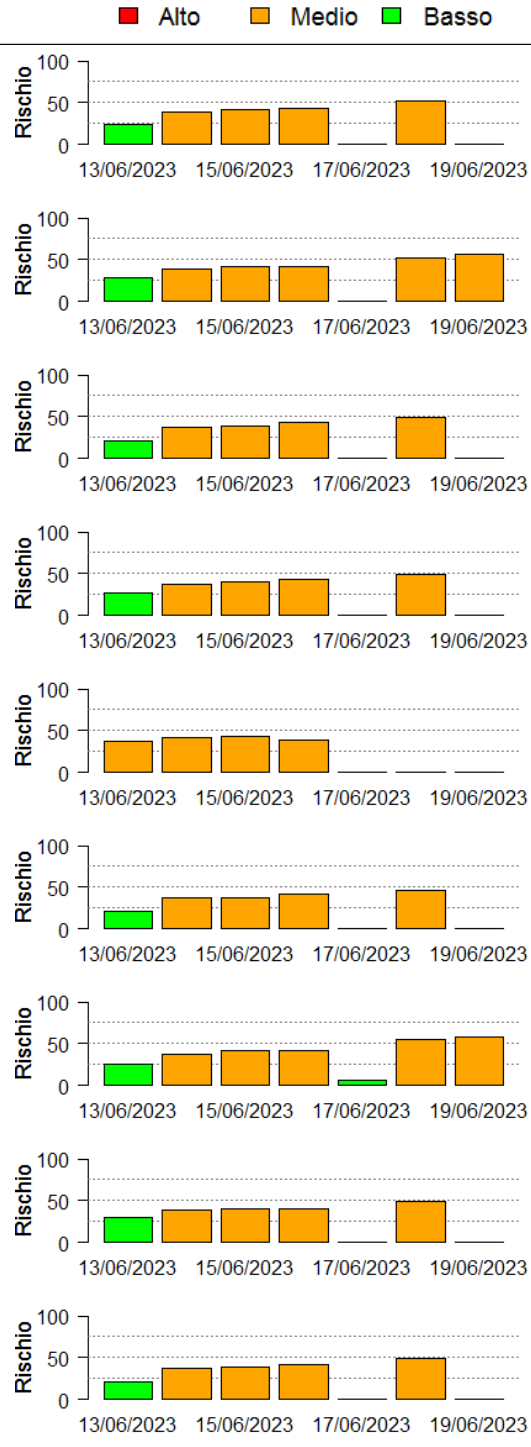

Il valore di *Rischio Medio* corrisponde alla media stimata in un intervallo di ± 3 giorni rispetto alla data corrente.

In collaborazione con:

Andamento per comune dal 13/06/2023 al 19/06/2023

Per ciascun comune dell'area risicola lombarda viene riportato il rischio aggregato stimato per la settimana, insieme all'andamento del rischio stimato nel periodo di ± 3 giorni dalla data corrente. I grafici illustrano l'andamento giornaliero del *Rischio Stimato*.

In collaborazione con:

In collaborazione con:

In collaborazione con:

Comune	Rischio Aggregato	Alto	Medio	Basso
Castel d'Ario	Basso		40	0
Castelletto di Branduzzo	Basso		40	25
Castello d'Agogna	Basso		40	20
Castelnovetto	Basso		40	20
Castiraga Vidardo	Basso		40	25
Cava Manara	Basso		40	25
Cavenago d'Adda	Basso		40	30
Ceranova	Basso		40	25
Ceretto Lomellina	Basso		40	20

In collaborazione con:

In collaborazione con:

In collaborazione con:

In collaborazione con:

Comune	Rischio Aggregato	Alto	Medio	Basso
Dorno	Basso			
Dresano	Medio			
Ferrera Erbognone	Basso			
Filighera	Basso			
Fontanella	Basso			
Frascarolo	Basso			
Gaggiano	Medio			
Galgagnano	Basso			
Galliavola	Basso			

In collaborazione con:

Comune	Rischio Aggregato	Alto	Medio	Basso
Gambarana	Basso			
Gambolò	Basso			
Garlasco	Basso			
Gerenzago	Basso			
Giussago	Basso			
Gorgonzola	Medio			
Graffignana	Basso			
Gravellona Lomellina	Basso			
Gropello Cairoli	Basso			