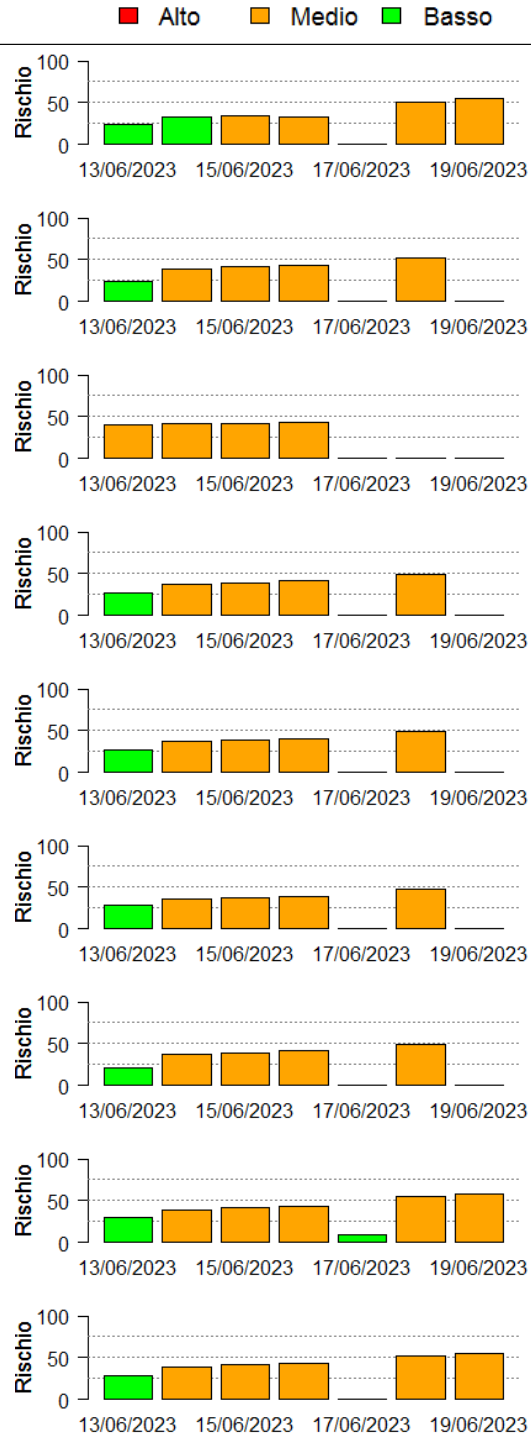

Comune	Rischio Aggregato	Alto	Medio	Basso
Marcallo con Casone	Basso			
Marcignago	Basso			
Marmirolo	Basso			
Marudo	Basso			
Marzano	Basso			
Massalengo	Basso			
Mede	Basso			
Mediglia	Medio			
Melegnano	Medio			

In collaborazione con: