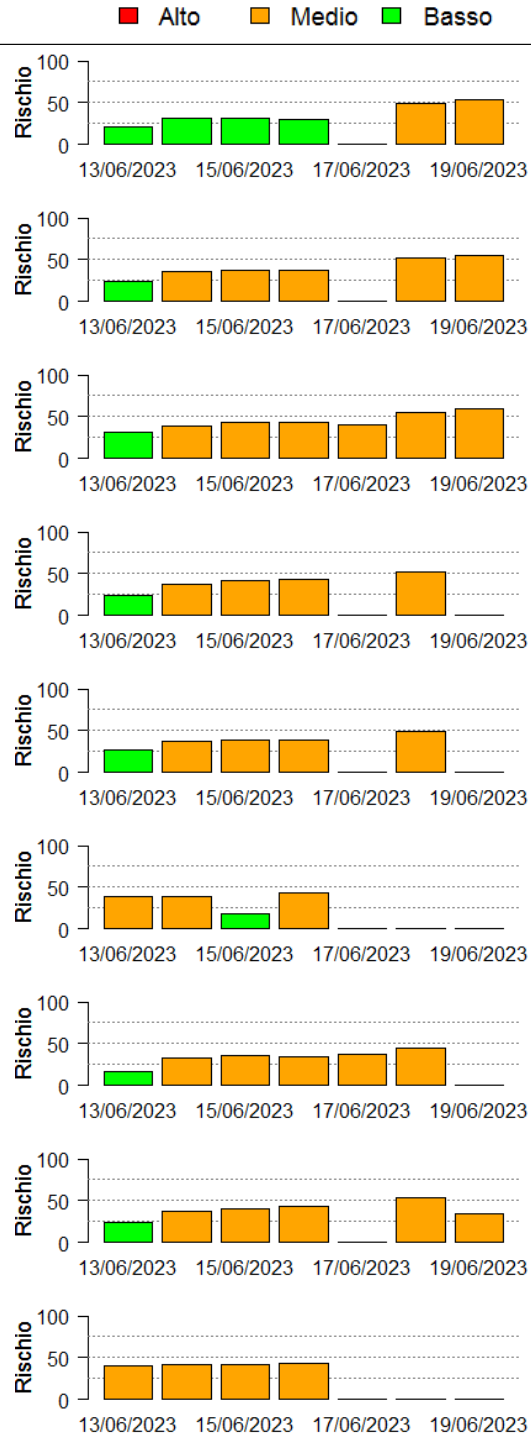

Il valore di *Rischio Medio* corrisponde alla media stimata in un intervallo di ± 3 giorni rispetto alla data corrente.

In collaborazione con:

Andamento per comune dal 13/06/2023 al 19/06/2023

Per ciascun comune dell'area risicola lombarda viene riportato il rischio aggregato stimato per la settimana, insieme all'andamento del rischio stimato nel periodo di ± 3 giorni dalla data corrente. I grafici illustrano l'andamento giornaliero del *Rischio Stimato*.

In collaborazione con:

In collaborazione con:

In collaborazione con:

Comune	Rischio Aggregato	Alto	Medio	Basso
Robecchetto con Induno	Basso			
Robecco sul Naviglio	Medio			
Rodano	Medio			
Rognano	Basso			
Roncaro	Basso			
Roncoferraro	Basso			
Rosasco	Basso			
Rosate	Medio			
Roverbella	Basso			