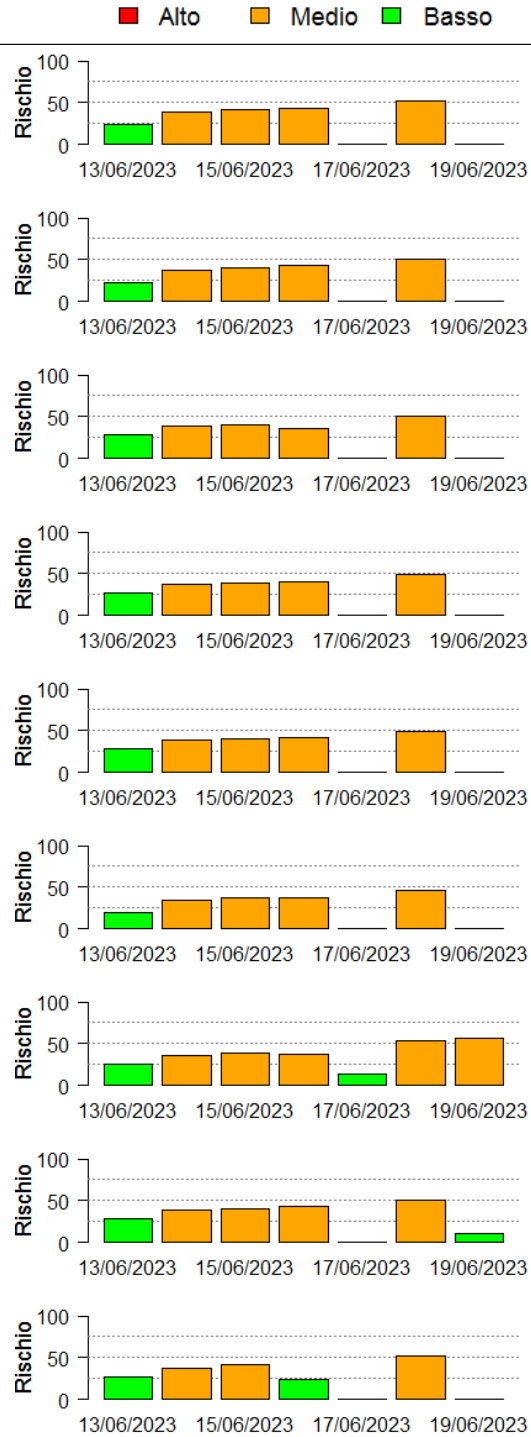

Comune	Rischio Aggregato	Alto	Medio	Basso
San Martino Siccomario	Basso			
Sannazzaro de' Burgondi	Basso			
Santa Cristina e Bissone	Basso			
Sant'Alessio con Vialone	Basso			
Sant'Angelo Lodigiano	Basso			
Sant'Angelo Lomellina	Basso			
Santo Stefano Ticino	Medio			
San Zenone al Lambro	Basso			
San Zenone al Po	Basso			

In collaborazione con: