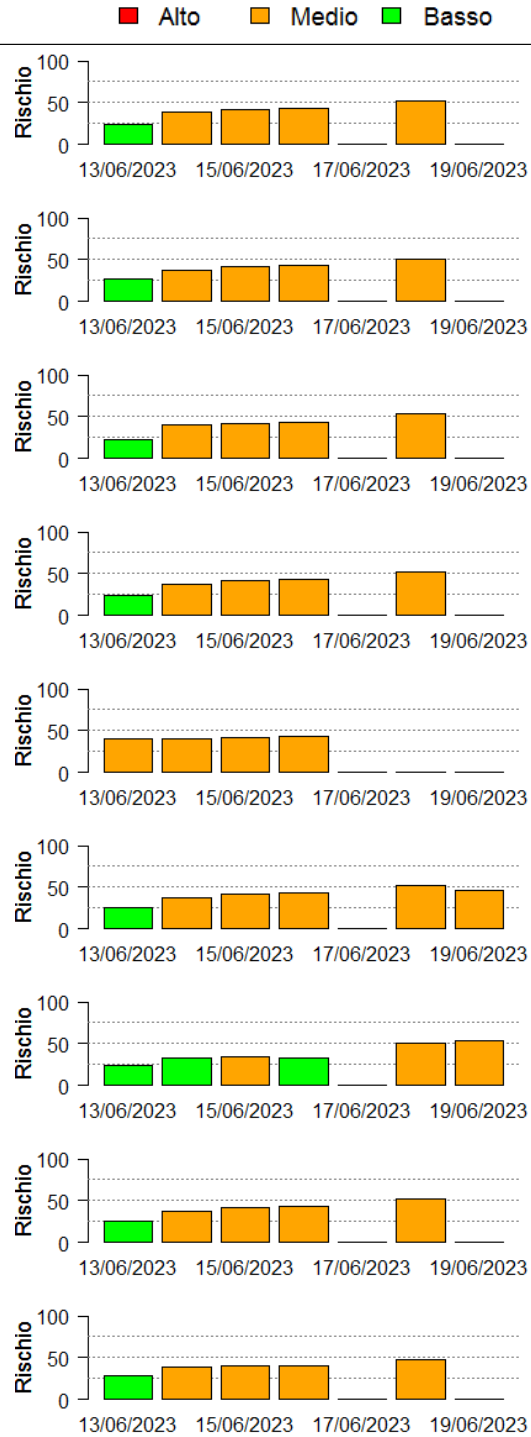

Bollettino Riso

per la difesa a basso apporto di prodotti fitosanitari
ai sensi della DGR 1376 del 11/3/2019

Mappa di rischio di Infezione Potenziale per il 16/06/2023

La mappa mostra quanto le condizioni meteorologiche giornaliere siano favorevoli ad eventi di infezione da brusone. Le stime sono effettuate a partire da simulazioni condotte con il modello di simulazione *WARM* per il periodo 13/06/2023 - 19/06/2023. Per ciascun comune, il rischio riportato è la media dei valori stimati su celle 2x2km all'interno del comune.

Il valore di *Rischio Medio* corrisponde alla media stimata in un intervallo di ± 3 giorni rispetto alla data corrente.

In collaborazione con:

Andamento per comune dal 13/06/2023 al 19/06/2023

Per ciascun comune dell'area risicola lombarda viene riportato il rischio aggregato stimato per la settimana, insieme all'andamento del rischio stimato nel periodo di ± 3 giorni dalla data corrente. I grafici illustrano l'andamento giornaliero del *Rischio Stimato*.

Si tenga presente che le stime per i giorni futuri sono basate su previsioni meteorologiche, inevitabilmente soggette ad un margine d'errore.

In collaborazione con:

In collaborazione con:

Comune	Rischio Aggregato	Alto	Medio	Basso
Battuda	Basso			
Belgioioso	Basso			
Bereguardo	Basso			
Besate	Basso			
Bigarello	Basso			
Binasco	Medio			
Boffalora sopra Ticino	Basso			
Borgarello	Basso			
Borghetto Lodigiano	Basso			

In collaborazione con:

Comune	Rischio Aggregato	Alto	Medio	Basso
Borgo San Giovanni	Basso			
Borgo San Siro	Basso			
Bornasco	Basso			
Brembio	Basso			
Breme	Basso			
Bressana Bottarone	Basso			
Bubbiano	Basso			
Buccinasco	Medio			
Bussero	Medio			