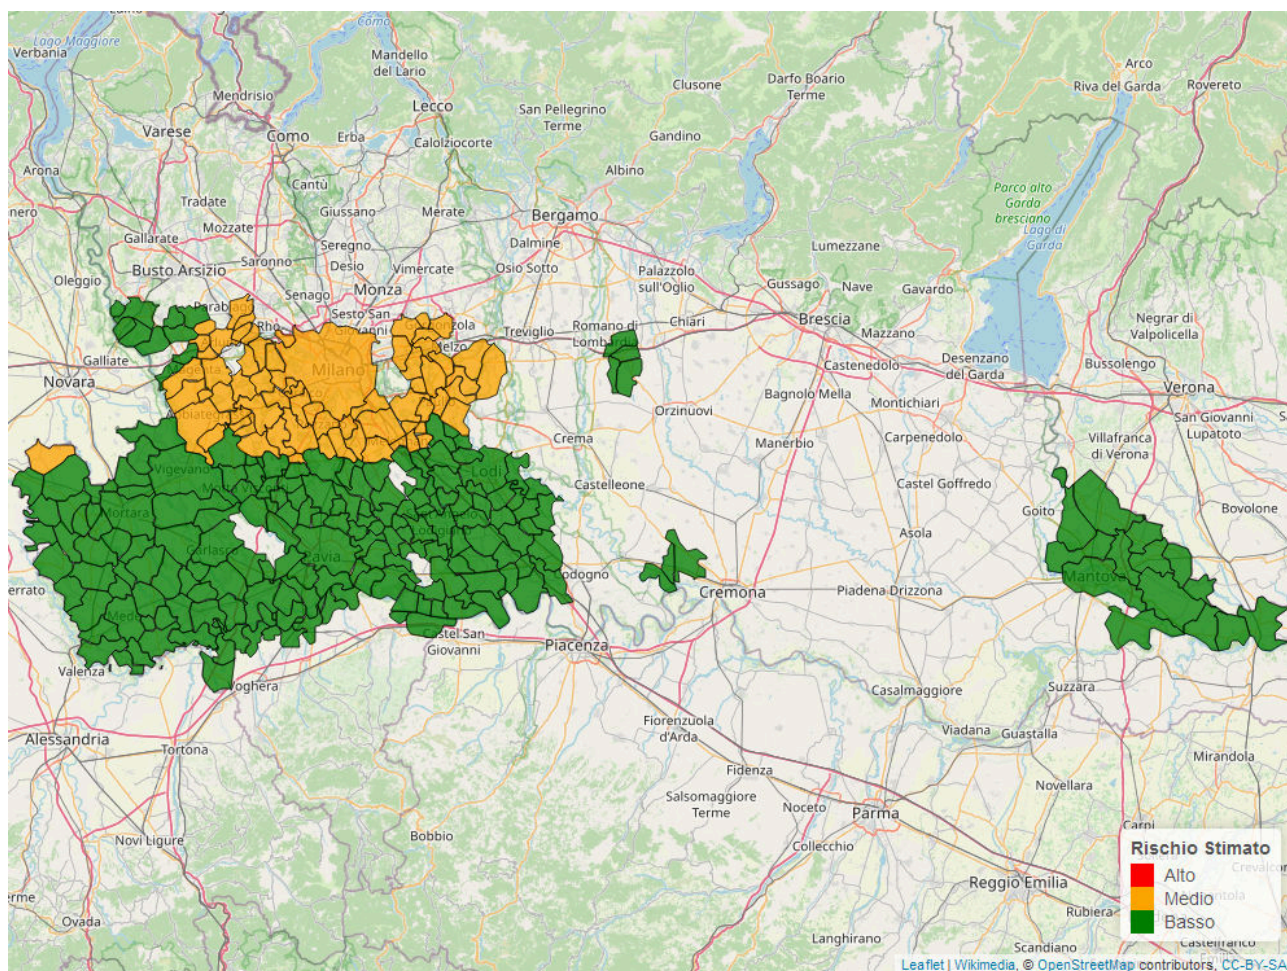

Bollettino Riso

per la difesa a basso apporto di prodotti fitosanitari
ai sensi della DGR 1376 del 11/3/2019

Mappa di rischio di Infezione Potenziale per il 16/06/2023

La mappa mostra quanto le condizioni meteorologiche giornaliere siano favorevoli ad eventi di infezione da brusone. Le stime sono effettuate a partire da simulazioni condotte con il modello di simulazione *WARM* per il periodo 13/06/2023 - 19/06/2023. Per ciascun comune, il rischio riportato è la media dei valori stimati su celle 2x2km all'interno del comune.

Il valore di *Rischio Medio* corrisponde alla media stimata in un intervallo di ± 3 giorni rispetto alla data corrente.

In collaborazione con:

Andamento per comune dal 13/06/2023 al 19/06/2023

Per ciascun comune dell'area risicola lombarda viene riportato il rischio aggregato stimato per la settimana, insieme all'andamento del rischio stimato nel periodo di ± 3 giorni dalla data corrente. I grafici illustrano l'andamento giornaliero del *Rischio Stimato*.

Si tenga presente che le stime per i giorni futuri sono basate su previsioni meteorologiche, inevitabilmente soggette ad un margine d'errore.

In collaborazione con:

In collaborazione con:

Comune	Rischio Aggregato	Alto	Medio	Basso
Battuda	Basso			
Belgioioso	Basso			
Bereguardo	Basso			
Besate	Basso			
Bigarello	Basso			
Binasco	Medio			
Boffalora sopra Ticino	Basso			
Borgarello	Basso			
Borghetto Lodigiano	Basso			

In collaborazione con:

Comune	Rischio Aggregato	Alto	Medio	Basso
Borgo San Giovanni	Basso			
Borgo San Siro	Basso			
Bornasco	Basso			
Brembio	Basso			
Breme	Basso			
Bressana Bottarone	Basso			
Bubbiano	Basso			
Buccinasco	Medio			
Bussero	Medio			