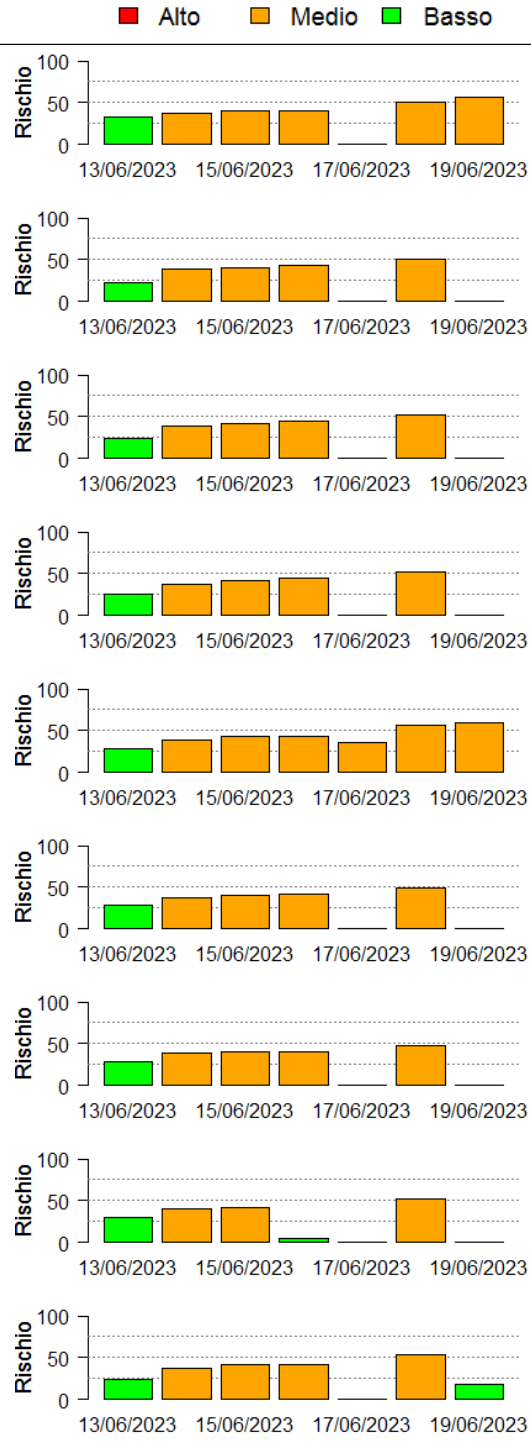

Comune	Rischio Aggregato	Alto	Medio	Basso
Merlino	Medio			
Mezzana Bigli	Basso			
Mezzana Rabattone	Basso			
Mezzanino	Basso			
Milano	Medio			
Miradolo Terme	Basso			
Montanaso Lombardo	Basso			
Monticelli Pavese	Basso			
Morimondo	Basso			

In collaborazione con: