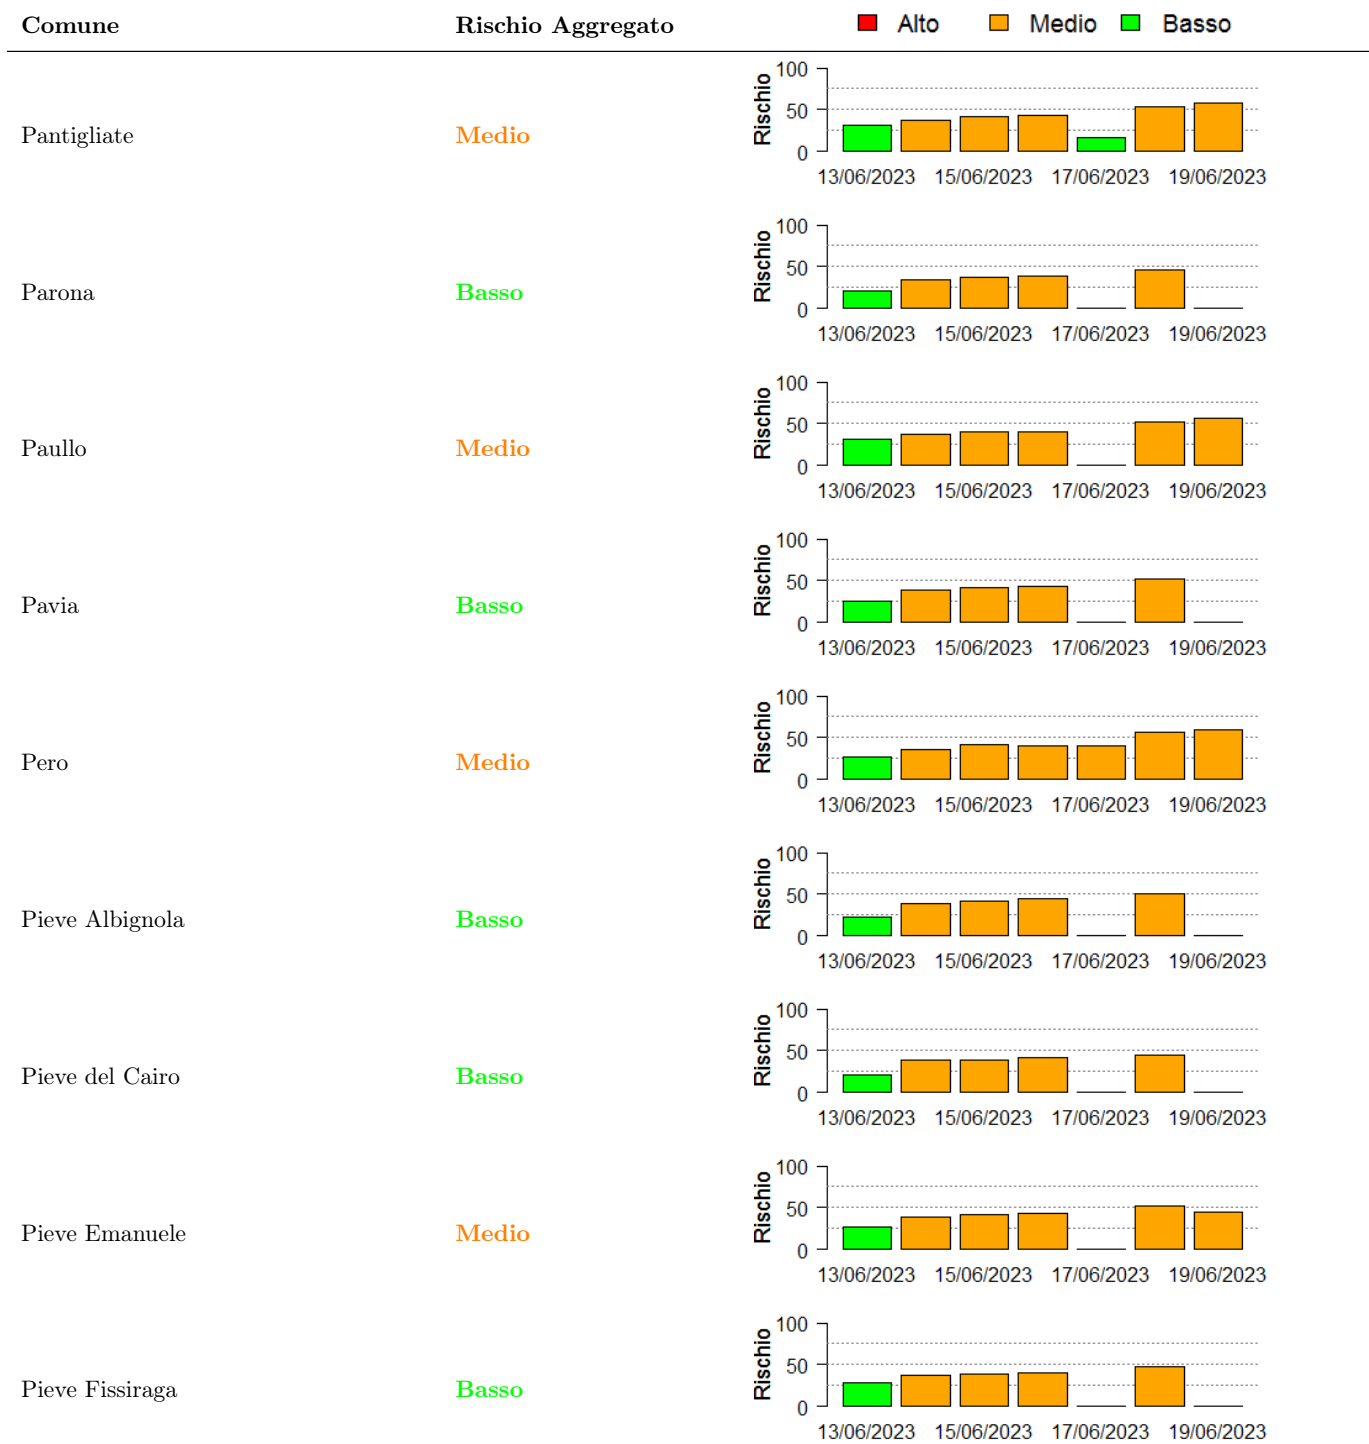

In collaborazione con:

Comune	Rischio Aggregato	Alto	Medio	Basso
Livraga	Basso			
Locate di Triulzi	Medio			
Lodi	Basso			
Lodi Vecchio	Basso			
Lomello	Basso			
Magenta	Medio			
Maghero	Basso			
Mairago	Basso			
Mantova	Basso			

In collaborazione con:

Comune	Rischio Aggregato	Alto	Medio	Basso
Merlino	Medio			
Mezzana Bigli	Basso			
Mezzana Rabattone	Basso			
Mezzanino	Basso			
Milano	Medio			
Miradolo Terme	Basso			
Montanaso Lombardo	Basso			
Monticelli Pavese	Basso			
Morimondo	Basso			

In collaborazione con:

In collaborazione con:

Comune	Rischio Aggregato	Alto	Medio	Basso
Orio Litta	Basso			
Ospedaletto Lodigiano	Basso			
Ossago Lodigiano	Basso			
Ossona	Medio			
Ostiglia	Basso			
Ottobiano	Basso			
Ozzero	Medio			
Palestro	Basso			
Pancarana	Basso			

In collaborazione con:

In collaborazione con:

In collaborazione con:

Comune	Rischio Aggregato	Alto	Medio	Basso
Robecchetto con Induno	Basso			
Robecco sul Naviglio	Medio			
Rodano	Medio			
Rognano	Basso			
Roncaro	Basso			
Roncoferraro	Basso			
Rosasco	Basso			
Rosate	Medio			
Roverbella	Basso			