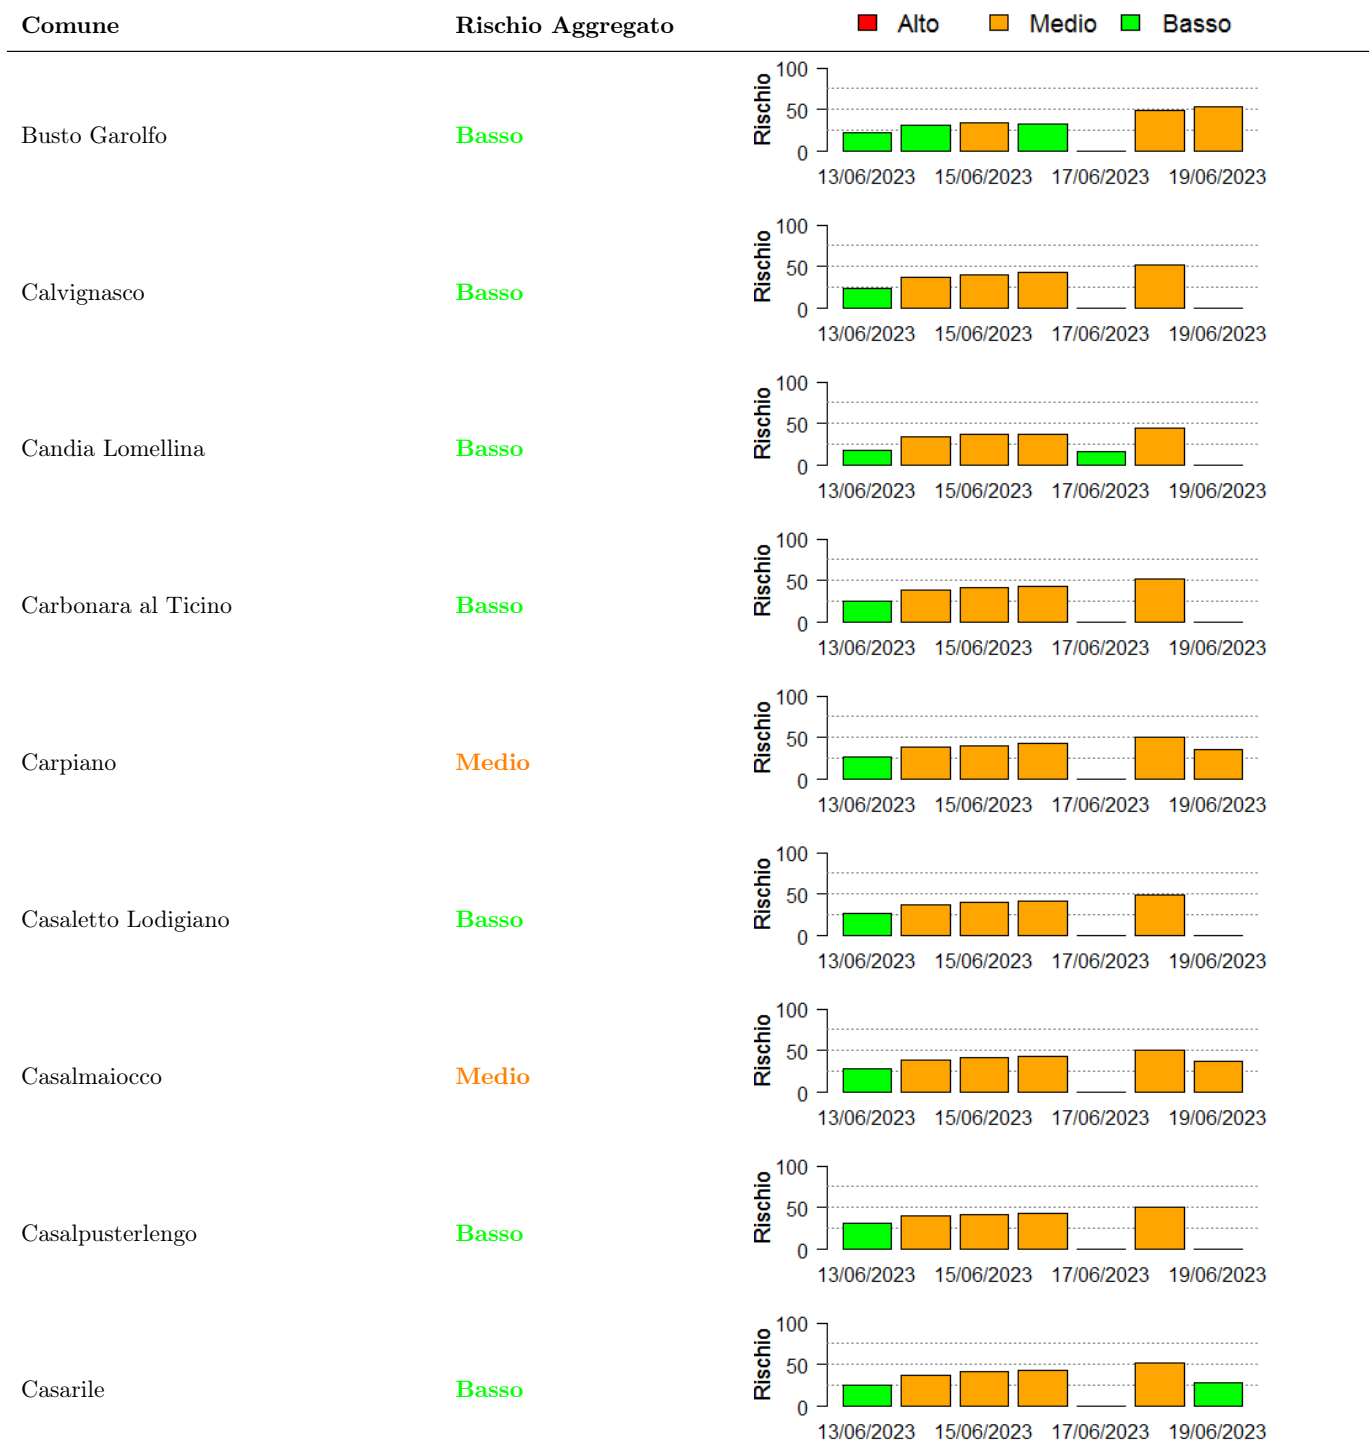

Si tenga presente che le stime per i giorni futuri sono basate su previsioni meteorologiche, inevitabilmente soggette ad un margine d'errore.

In collaborazione con:

In collaborazione con:

Comune	Rischio Aggregato	Alto	Medio	Basso
Battuda	Basso			
Belgioioso	Basso			
Bereguardo	Basso			
Besate	Basso			
Bigarello	Basso			
Binasco	Medio			
Boffalora sopra Ticino	Basso			
Borgarello	Basso			
Borghetto Lodigiano	Basso			

In collaborazione con:

Comune	Rischio Aggregato	Alto	Medio	Basso
Borgo San Giovanni	Basso			
Borgo San Siro	Basso			
Bornasco	Basso			
Brembio	Basso			
Breme	Basso			
Bressana Bottarone	Basso			
Bubbiano	Basso			
Buccinasco	Medio			
Bussero	Medio			

Comune	Rischio	13/06/2023	15/06/2023	17/06/2023	19/06/2023		
Borgo San Giovanni	Basso	25	40	40	50		
Borgo San Siro	Basso	25	40	40	50		
Bornasco	Basso	25	40	40	50		
Brembio	Basso	25	40	40	50		
Breme	Basso	25	40	40	50		
Bressana Bottarone	Basso	25	40	40	50		
Bubbiano	Basso	25	40	40	50		
Buccinasco	Medio	25	40	40	50	50	
Bussero	Medio	25	40	40	40	50	50

In collaborazione con:

In collaborazione con:

In collaborazione con:

Comune	Rischio Aggregato	Alto	Medio	Basso
Castel d'Ario	Basso		40	0
Castelletto di Branduzzo	Basso		40	25
Castello d'Agogna	Basso		40	20
Castelnovetto	Basso		40	20
Castiraga Vidardo	Basso		40	25
Cava Manara	Basso		40	25
Cavenago d'Adda	Basso		40	30
Ceranova	Basso		40	25
Ceretto Lomellina	Basso		40	20