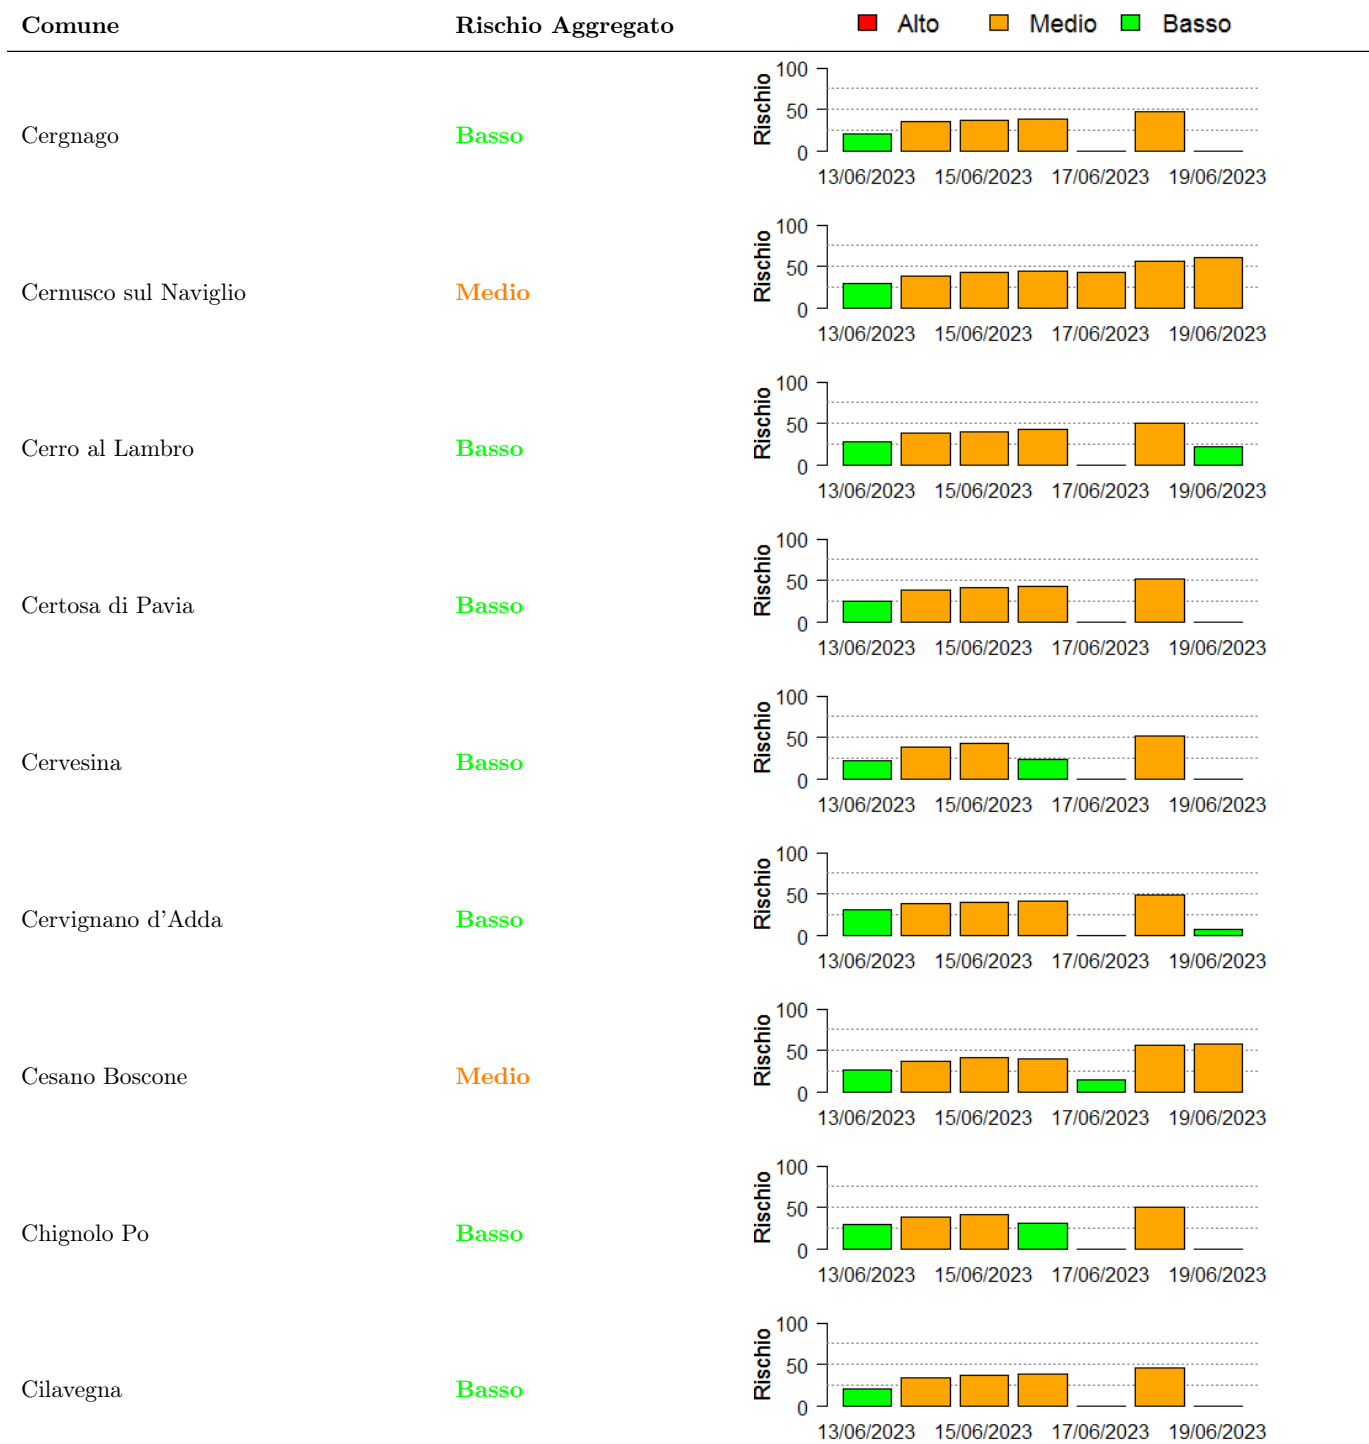

Comune	Rischio	13/06/2023	15/06/2023	17/06/2023	19/06/2023		
Borgo San Giovanni	Basso	25	40	40	50		
Borgo San Siro	Basso	25	40	40	50		
Bornasco	Basso	25	40	40	50		
Brembio	Basso	25	40	40	50		
Breme	Basso	25	40	40	50		
Bressana Bottarone	Basso	25	40	40	50		
Bubbiano	Basso	25	40	40	50		
Buccinasco	Medio	25	40	40	50	50	
Bussero	Medio	25	40	40	40	50	50

In collaborazione con:

In collaborazione con:

In collaborazione con:

Comune	Rischio Aggregato	Alto	Medio	Basso
Castel d'Ario	Basso		40	0
Castelletto di Branduzzo	Basso		40	25
Castello d'Agogna	Basso		40	20
Castelnovetto	Basso		40	20
Castiraga Vidardo	Basso		40	25
Cava Manara	Basso		40	25
Cavenago d'Adda	Basso		40	30
Ceranova	Basso		40	25
Ceretto Lomellina	Basso		40	20

In collaborazione con:

In collaborazione con:

In collaborazione con:

In collaborazione con:

Comune	Rischio Aggregato	Alto	Medio	Basso
Dorno	Basso			
Dresano	Medio			
Ferrera Erbognone	Basso			
Filighera	Basso			
Fontanella	Basso			
Frascarolo	Basso			
Gaggiano	Medio			
Galgagnano	Basso			
Galliavola	Basso			

In collaborazione con:

Comune	Rischio Aggregato	Alto	Medio	Basso
Gambarana	Basso			
Gambolò	Basso			
Garlasco	Basso			
Gerenzago	Basso			
Giussago	Basso			
Gorgonzola	Medio			
Graffignana	Basso			
Gravellona Lomellina	Basso			
Gropello Cairoli	Basso			