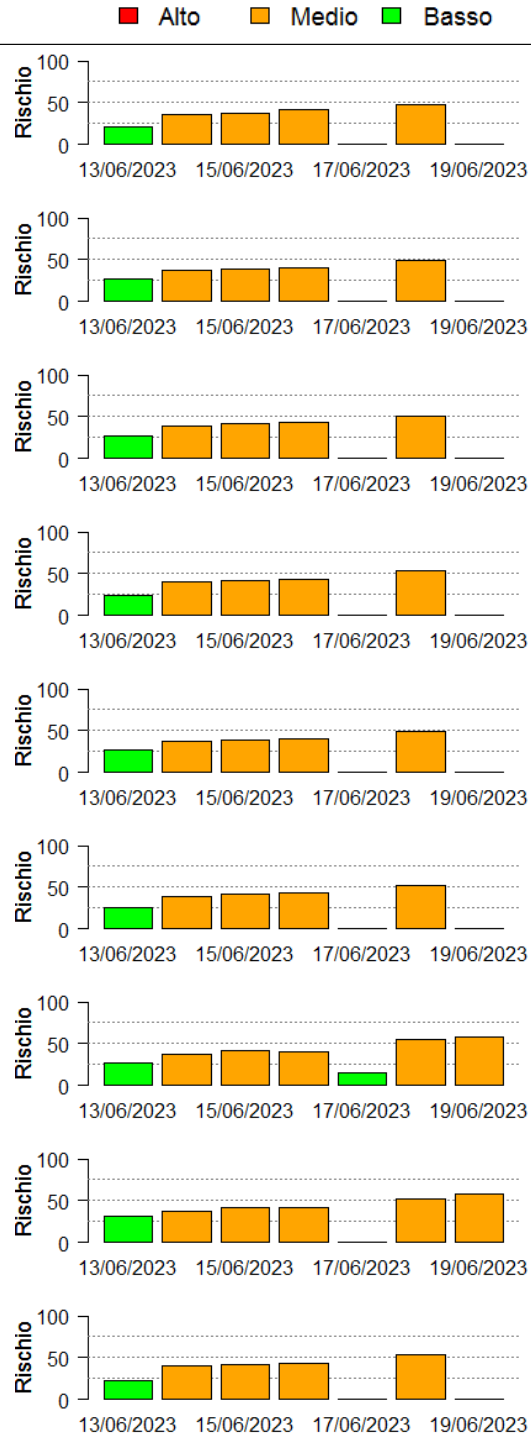

Comune	Rischio Aggregato	Alto	Medio	Basso
Torre Beretti e Castellaro	Basso			
Torre d'Arese	Basso			
Torre de' Negri	Basso			
Torre d'Isola	Basso			
Torrevecchia Pia	Basso			
Travacò Siccomario	Basso			
Trezzano sul Naviglio	Medio			
Tribiano	Medio			
Trivulzio	Basso			

In collaborazione con: