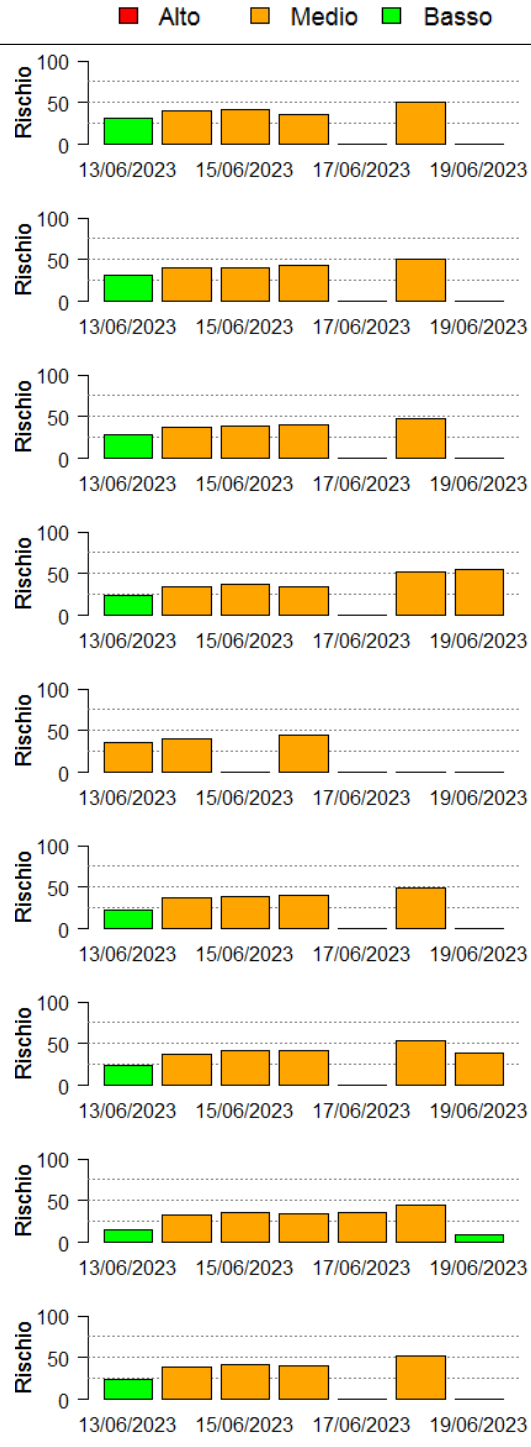

Comune	Rischio Aggregato	Alto	Medio	Basso
Orio Litta	Basso			
Ospedaletto Lodigiano	Basso			
Ossago Lodigiano	Basso			
Ossona	Medio			
Ostiglia	Basso			
Ottobiano	Basso			
Ozzero	Medio			
Palestro	Basso			
Pancarana	Basso			

In collaborazione con: