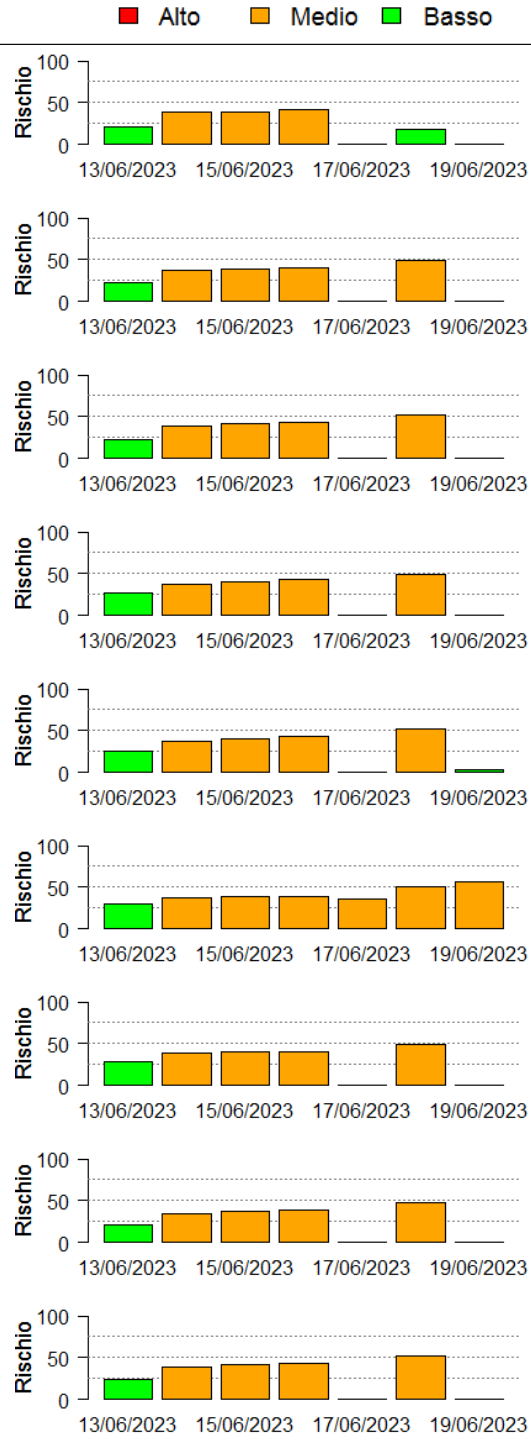

Il valore di *Rischio Medio* corrisponde alla media stimata in un intervallo di ± 3 giorni rispetto alla data corrente.

In collaborazione con:

Andamento per comune dal 13/06/2023 al 19/06/2023

Per ciascun comune dell'area risicola lombarda viene riportato il rischio aggregato stimato per la settimana, insieme all'andamento del rischio stimato nel periodo di ± 3 giorni dalla data corrente. I grafici illustrano l'andamento giornaliero del *Rischio Stimato*.

In collaborazione con:

In collaborazione con:

In collaborazione con:

Comune	Rischio Aggregato	Alto	Medio	Basso
Castel d'Ario	Basso		40	0
Castelletto di Branduzzo	Basso		40	25
Castello d'Agogna	Basso		40	20
Castelnovetto	Basso		40	20
Castiraga Vidardo	Basso		40	25
Cava Manara	Basso		40	25
Cavenago d'Adda	Basso		40	30
Ceranova	Basso		40	25
Ceretto Lomellina	Basso		40	20

In collaborazione con:

In collaborazione con:

In collaborazione con:

In collaborazione con:

Comune	Rischio Aggregato	Alto	Medio	Basso
Dorno	Basso			
Dresano	Medio			
Ferrera Erbognone	Basso			
Filighera	Basso			
Fontanella	Basso			
Frascarolo	Basso			
Gaggiano	Medio			
Galgagnano	Basso			
Galliavola	Basso			

In collaborazione con:

Comune	Rischio Aggregato	Alto	Medio	Basso
Gambarana	Basso			
Gambolò	Basso			
Garlasco	Basso			
Gerenzago	Basso			
Giussago	Basso			
Gorgonzola	Medio			
Graffignana	Basso			
Gravellona Lomellina	Basso			
Gropello Cairoli	Basso			