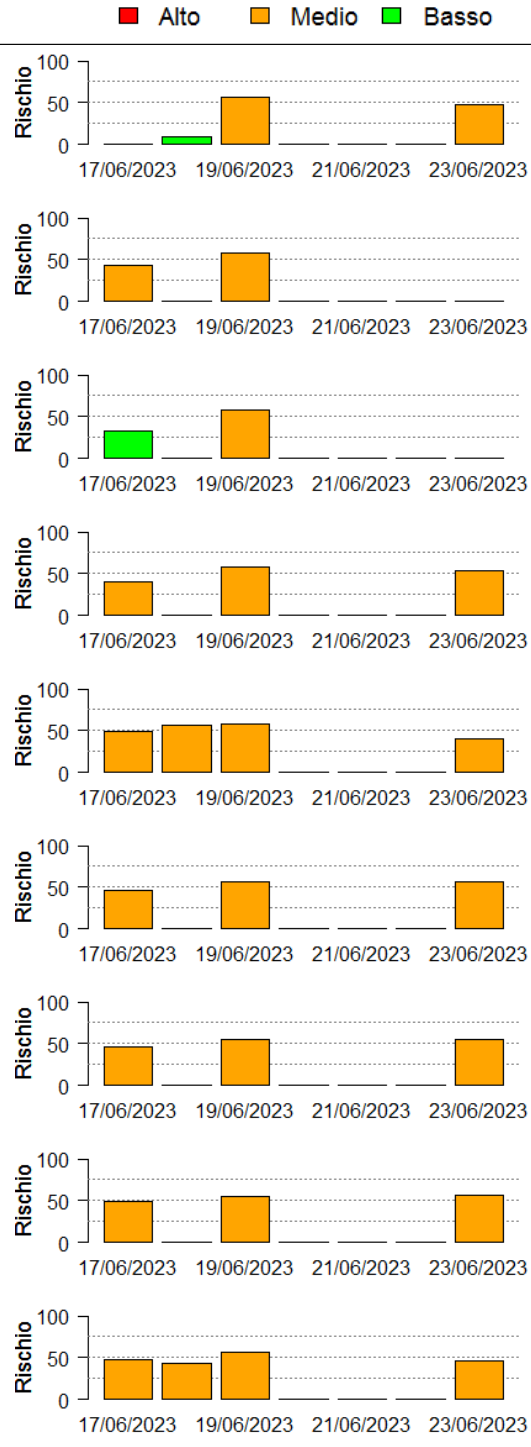

Comune	Rischio Aggregato	Alto	Medio	Basso
Merlino	Basso			
Mezzana Bigli	Basso			
Mezzana Rabattone	Basso			
Mezzanino	Basso			
Milano	Basso			
Miradolo Terme	Basso			
Montanaso Lombardo	Basso			
Monticelli Pavese	Basso			
Morimondo	Basso			

In collaborazione con: