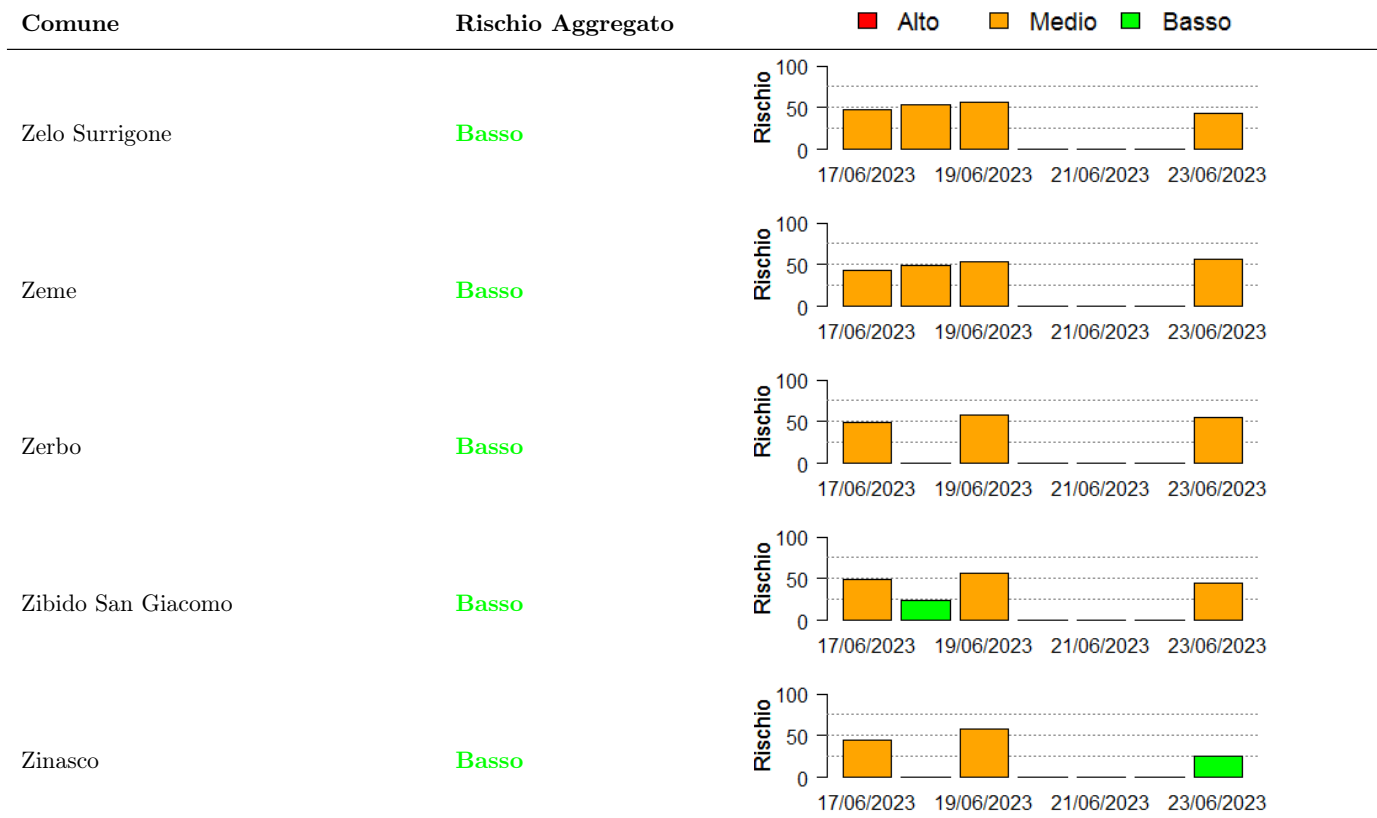

In collaborazione con: