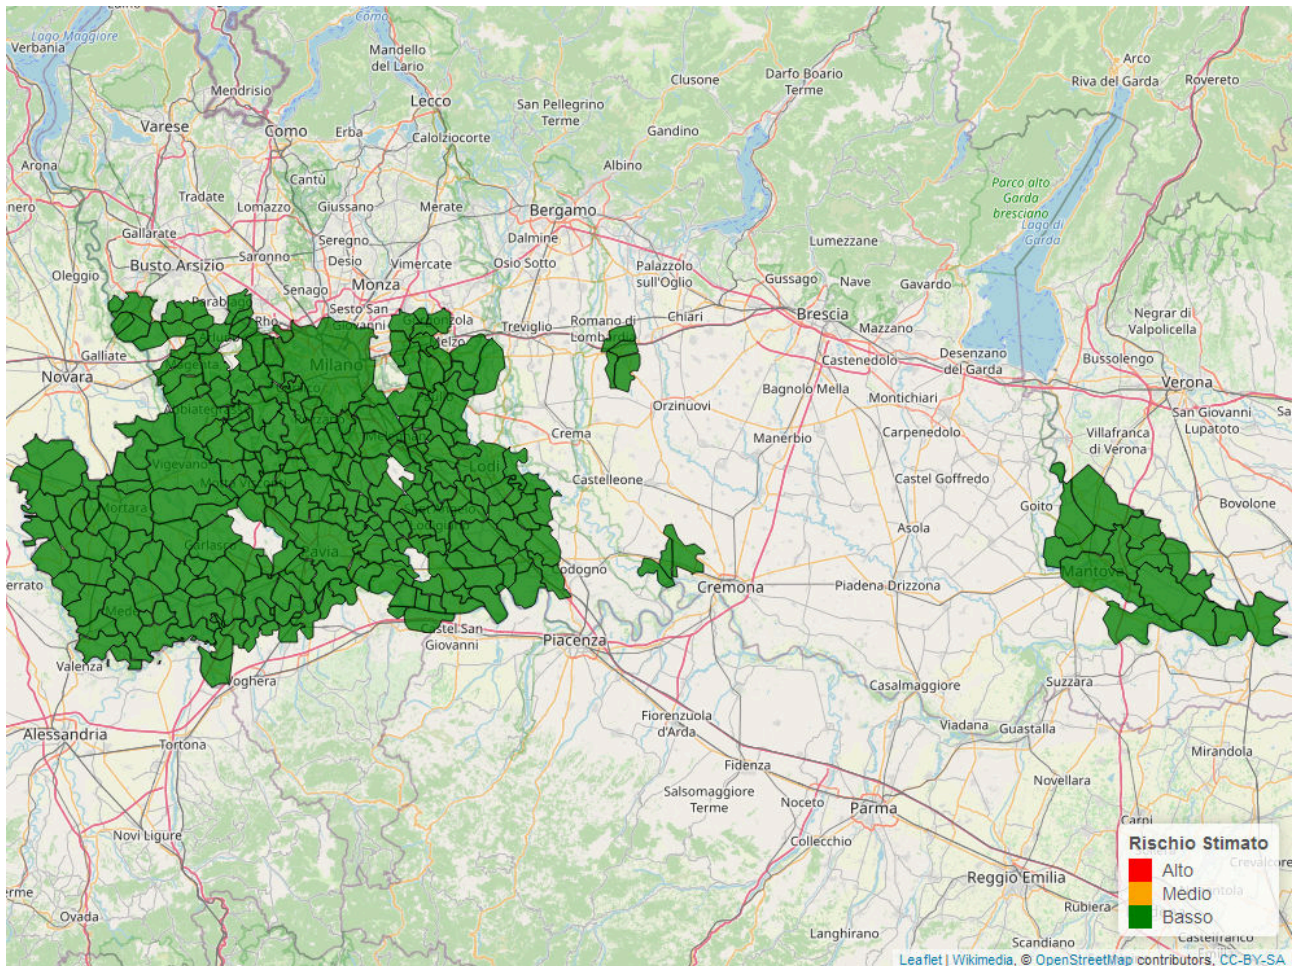

Bollettino Riso

per la difesa a basso apporto di prodotti fitosanitari
ai sensi della DGR 1376 del 11/3/2019

Mappa di rischio di Infezione Potenziale per il 20/06/2023

La mappa mostra quanto le condizioni meteorologiche giornaliere siano favorevoli ad eventi di infezione da brusone. Le stime sono effettuate a partire da simulazioni condotte con il modello di simulazione *WARM* per il periodo 17/06/2023 - 23/06/2023. Per ciascun comune, il rischio riportato è la media dei valori stimati su celle 2x2km all'interno del comune.

Il valore di *Rischio Medio* corrisponde alla media stimata in un intervallo di ± 3 giorni rispetto alla data corrente.

In collaborazione con: