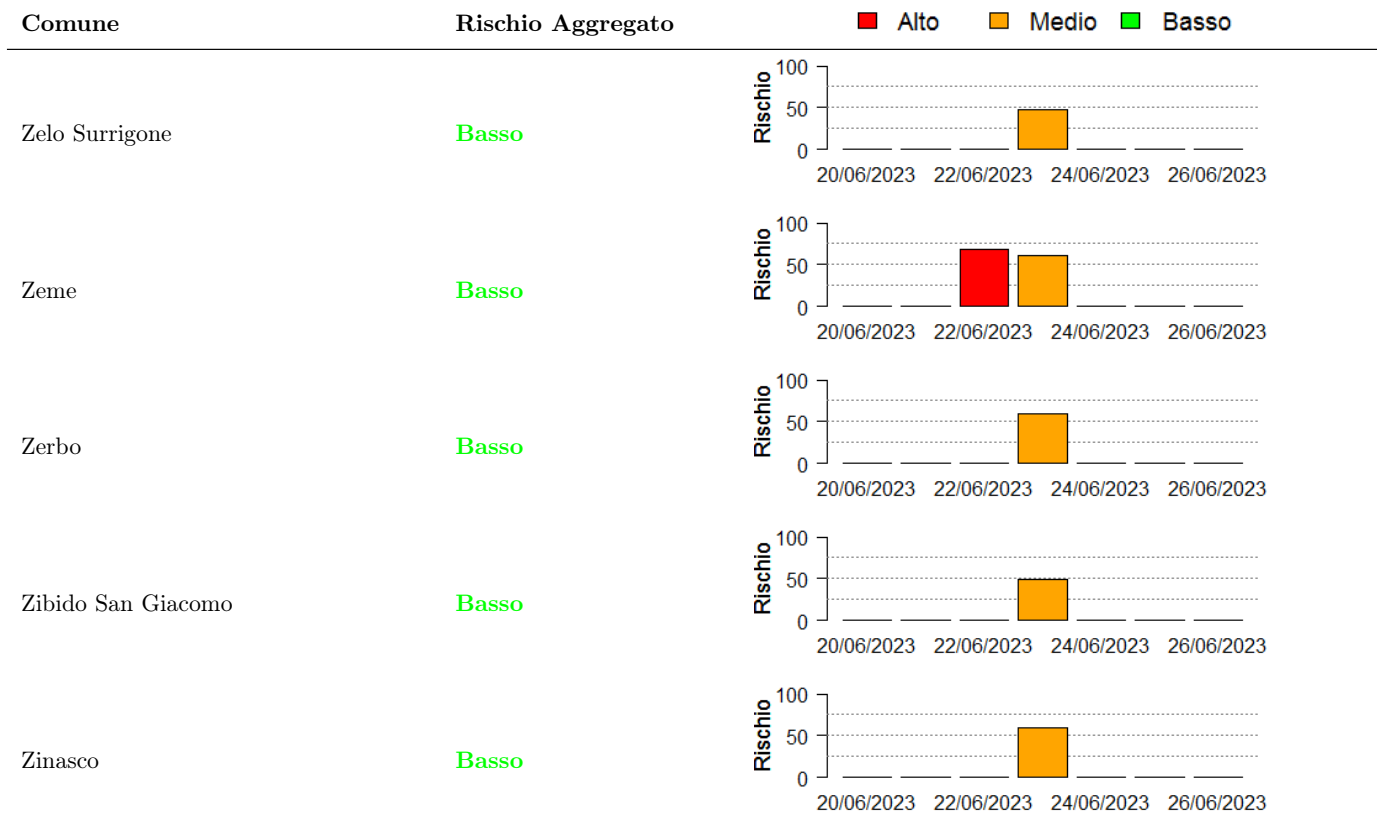

In collaborazione con: