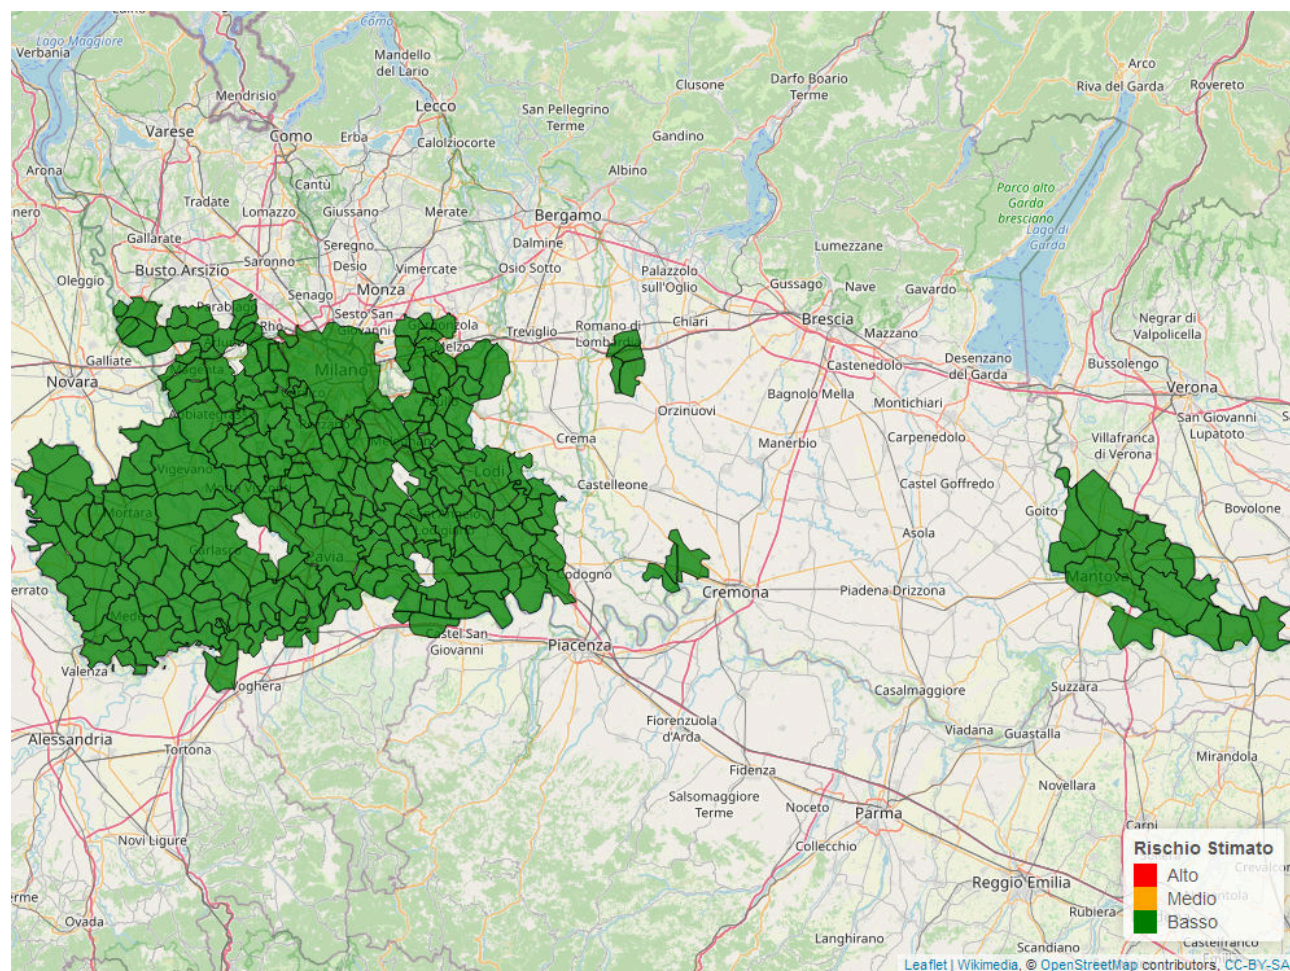

Bollettino Riso

per la difesa a basso apporto di prodotti fitosanitari
ai sensi della DGR 1376 del 11/3/2019

Mappa di rischio di Infezione Potenziale per il 23/06/2023

La mappa mostra quanto le condizioni meteorologiche giornaliere siano favorevoli ad eventi di infezione da brusone. Le stime sono effettuate a partire da simulazioni condotte con il modello di simulazione *WARM* per il periodo 20/06/2023 - 26/06/2023. Per ciascun comune, il rischio riportato è la media dei valori stimati su celle 2x2km all'interno del comune.

Il valore di *Rischio Medio* corrisponde alla media stimata in un intervallo di ± 3 giorni rispetto alla data corrente.

In collaborazione con:

Andamento per comune dal 20/06/2023 al 26/06/2023

Per ciascun comune dell'area risicola lombarda viene riportato il rischio aggregato stimato per la settimana, insieme all'andamento del rischio stimato nel periodo di ± 3 giorni dalla data corrente. I grafici illustrano l'andamento giornaliero del *Rischio Stimato*.

Si tenga presente che le stime per i giorni futuri sono basate su previsioni meteorologiche, inevitabilmente soggette ad un margine d'errore.

In collaborazione con:

Comune	Rischio Aggregato	Alto	Medio	Basso
Arena Po	Basso		50	
Arluno	Basso		45	10
Assago	Basso		45	
Badia Pavese	Basso		50	
Bagnolo San Vito	Basso		45	
Barbata	Basso		45	
Bareggio	Basso		45	
Basiglio	Basso		45	
Bastida Pancarana	Basso		50	