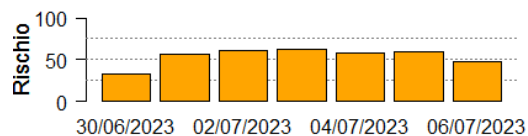

In collaborazione con:

Comune	Rischio Aggregato	Alto	Medio	Basso
Merlino	Medio		40, 55, 60, 60, 55, 50	
Mezzana Bigli	Medio		40, 60, 60, 55, 60, 50	
Mezzana Rabattone	Medio		40, 60, 60, 55, 60, 50	
Mezzanino	Medio		40, 35, 60, 60, 55, 60, 50	
Milano	Medio		30, 55, 60, 60, 55, 60, 45	30
Miradolo Terme	Medio		40, 50, 60, 60, 55, 60, 50	
Montanaso Lombardo	Medio		40, 55, 60, 60, 55, 60, 50	
Monticelli Pavese	Medio		40, 55, 60, 60, 55, 60, 50	
Morimondo	Medio		40, 5, 60, 60, 55, 60, 45	5

Medio

Pioltello

Medio

Pogliano Milanese

Medio

Portalbera

Medio

Porto Mantovano