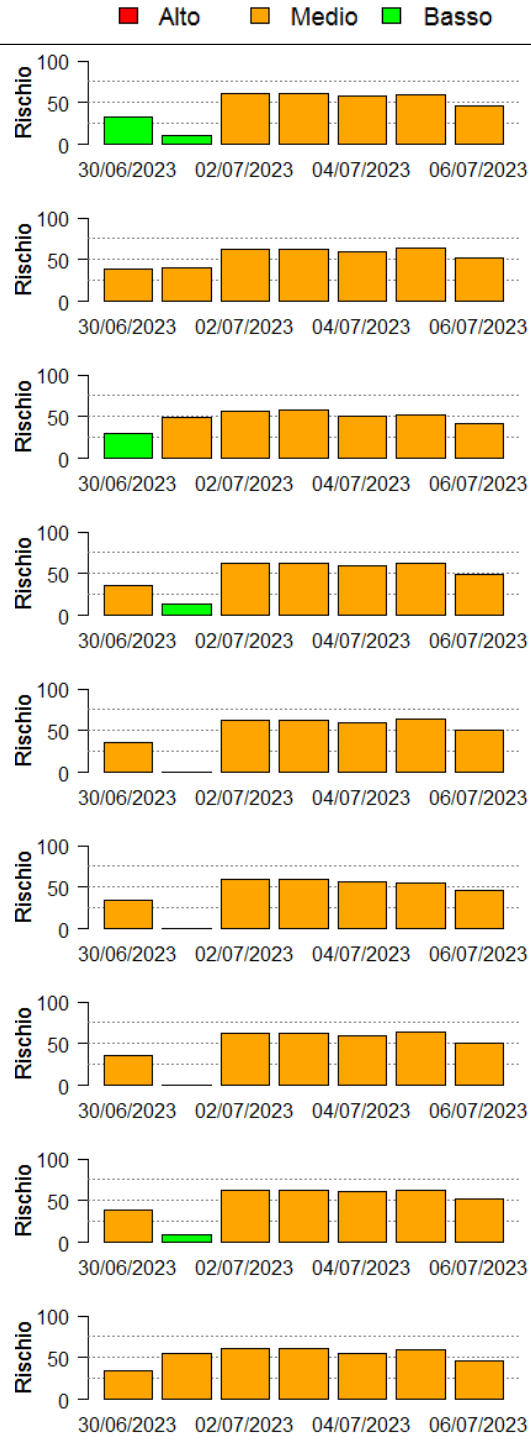

Il valore di *Rischio Medio* corrisponde alla media stimata in un intervallo di ± 3 giorni rispetto alla data corrente.

In collaborazione con:

Andamento per comune dal 30/06/2023 al 06/07/2023

Per ciascun comune dell'area risicola lombarda viene riportato il rischio aggregato stimato per la settimana, insieme all'andamento del rischio stimato nel periodo di ± 3 giorni dalla data corrente. I grafici illustrano l'andamento giornaliero del *Rischio Stimato*.

Comune	Rischio Aggregato	Alto	Medio	Basso
Dorno	Medio		40, 60, 60, 60, 50	
Dresano	Medio		40, 55, 60, 60, 55, 50	
Ferrera Erbognone	Medio		40, 60, 60, 60, 60, 50	
Filighera	Medio		40, 60, 60, 60, 60, 50	
Fontanella	Medio		40, 55, 60, 60, 55, 50	
Frascarolo	Medio		40, 50, 60, 60, 60, 50	
Gaggiano	Medio		30, 45, 60, 60, 55, 60, 50	30
Galgagnano	Medio		40, 55, 60, 60, 55, 60, 50	
Galliavola	Medio		40, 60, 60, 60, 60, 50	

In collaborazione con:

In collaborazione con:

Comune	Rischio Aggregato	Alto	Medio	Basso
Gudo Visconti	Medio			
Inverno e Monteleone	Medio			
Inveruno	Medio			
Lacchiarella	Medio			
Landriano	Medio			
Langosco	Medio			
Lardirago	Medio			
Linarolo	Medio			
Liscate	Medio			