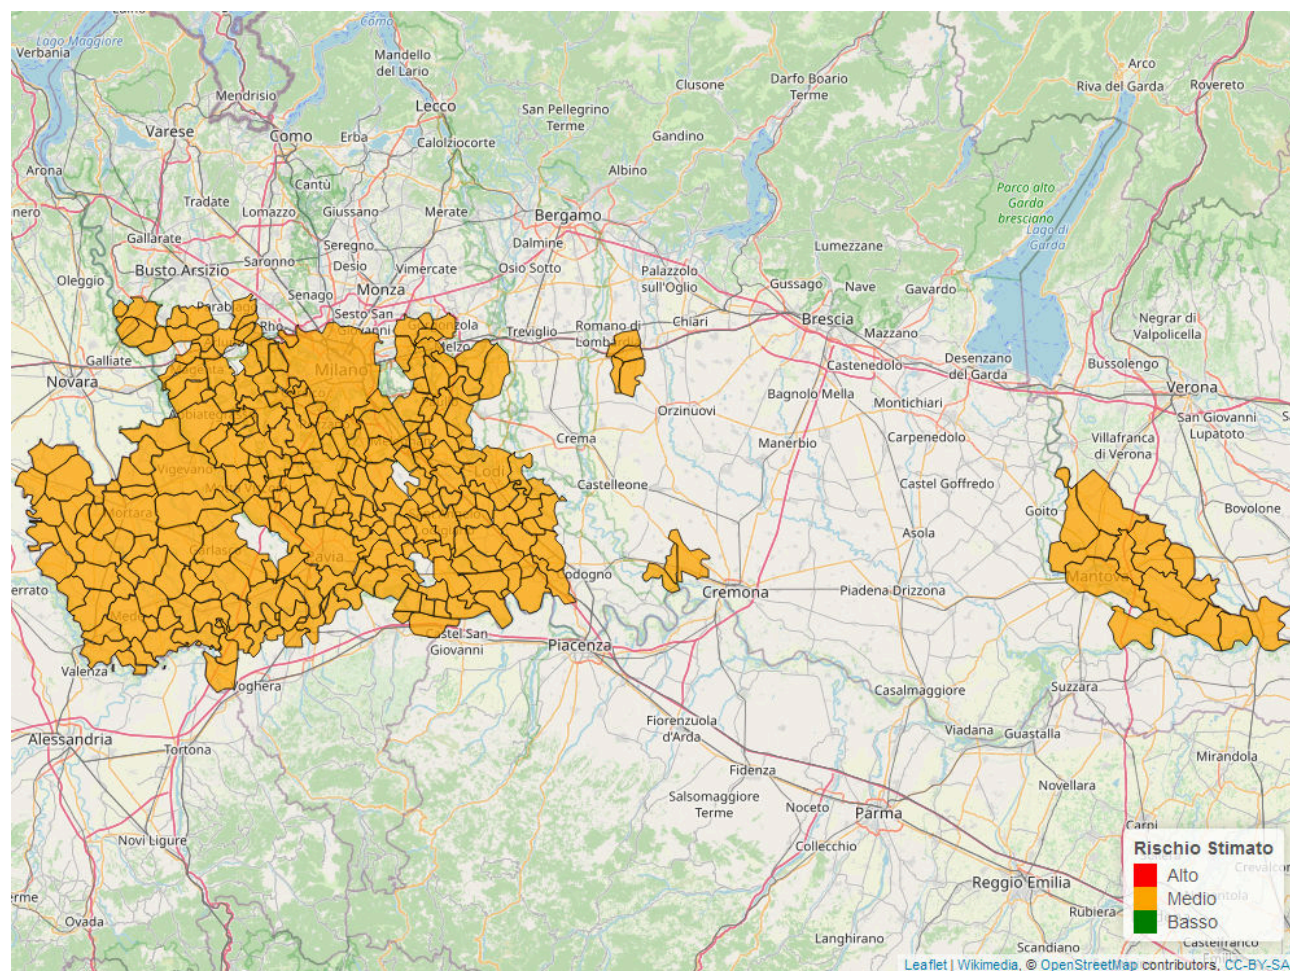

Bollettino Riso

per la difesa a basso apporto di prodotti fitosanitari
ai sensi della DGR 1376 del 11/3/2019

Mapa di rischio di Infezione Potenziale per il 03/07/2023

La mappa mostra quanto le condizioni meteorologiche giornaliere siano favorevoli ad eventi di infezione da brusone. Le stime sono effettuate a partire da simulazioni condotte con il modello di simulazione *WARM* per il periodo 30/06/2023 - 06/07/2023. Per ciascun comune, il rischio riportato è la media dei valori stimati su celle 2x2km all'interno del comune.

Il valore di *Rischio Medio* corrisponde alla media stimata in un intervallo di ± 3 giorni rispetto alla data corrente.

In collaborazione con:

Andamento per comune dal 30/06/2023 al 06/07/2023

Per ciascun comune dell'area risicola lombarda viene riportato il rischio aggregato stimato per la settimana, insieme all'andamento del rischio stimato nel periodo di ± 3 giorni dalla data corrente. I grafici illustrano l'andamento giornaliero del *Rischio Stimato*.

Si tenga presente che le stime per i giorni futuri sono basate su previsioni meteorologiche, inevitabilmente soggette ad un margine d'errore.

In collaborazione con:

In collaborazione con:

Comune	Rischio Aggregato	Alto	Medio	Basso
Battuda	Medio		30/06/2023, 02/07/2023, 04/07/2023, 06/07/2023	
Belgioioso	Medio		30/06/2023, 02/07/2023, 04/07/2023, 06/07/2023	02/07/2023
Beregardo	Medio		30/06/2023, 02/07/2023, 04/07/2023, 06/07/2023	
Besate	Medio		30/06/2023, 02/07/2023, 04/07/2023, 06/07/2023	
Bigarello	Medio		30/06/2023, 02/07/2023, 04/07/2023, 06/07/2023	
Binasco	Medio		30/06/2023, 02/07/2023, 04/07/2023, 06/07/2023	
Boffalora sopra Ticino	Medio		30/06/2023, 02/07/2023, 04/07/2023, 06/07/2023	30/06/2023
Borgarello	Medio		30/06/2023, 02/07/2023, 04/07/2023, 06/07/2023	
Borghetto Lodigiano	Medio		30/06/2023, 02/07/2023, 04/07/2023, 06/07/2023	