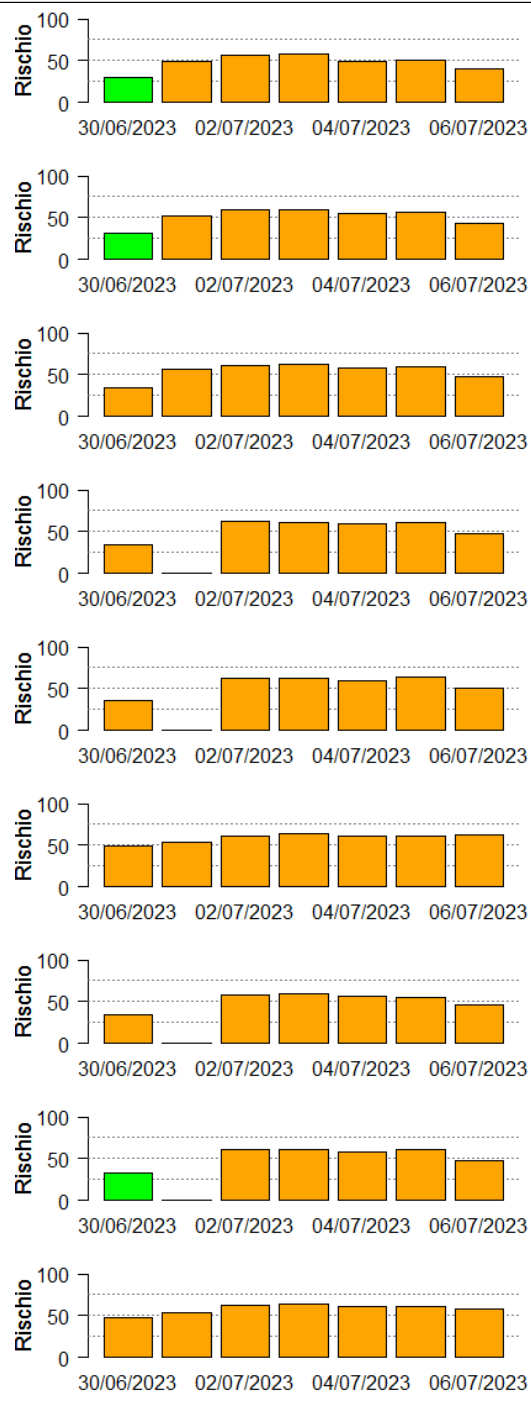

Comune	Rischio Aggregato	Alto	Medio	Basso
Robecchetto con Induno	Medio		■	■
Robecco sul Naviglio	Medio		■	■
Rodano	Medio		■	
Rognano	Medio		■	
Roncaro	Medio		■	
Roncoferraro	Medio		■	
Rosasco	Medio		■	
Rosate	Medio		■	■
Roverbella	Medio		■	

In collaborazione con: