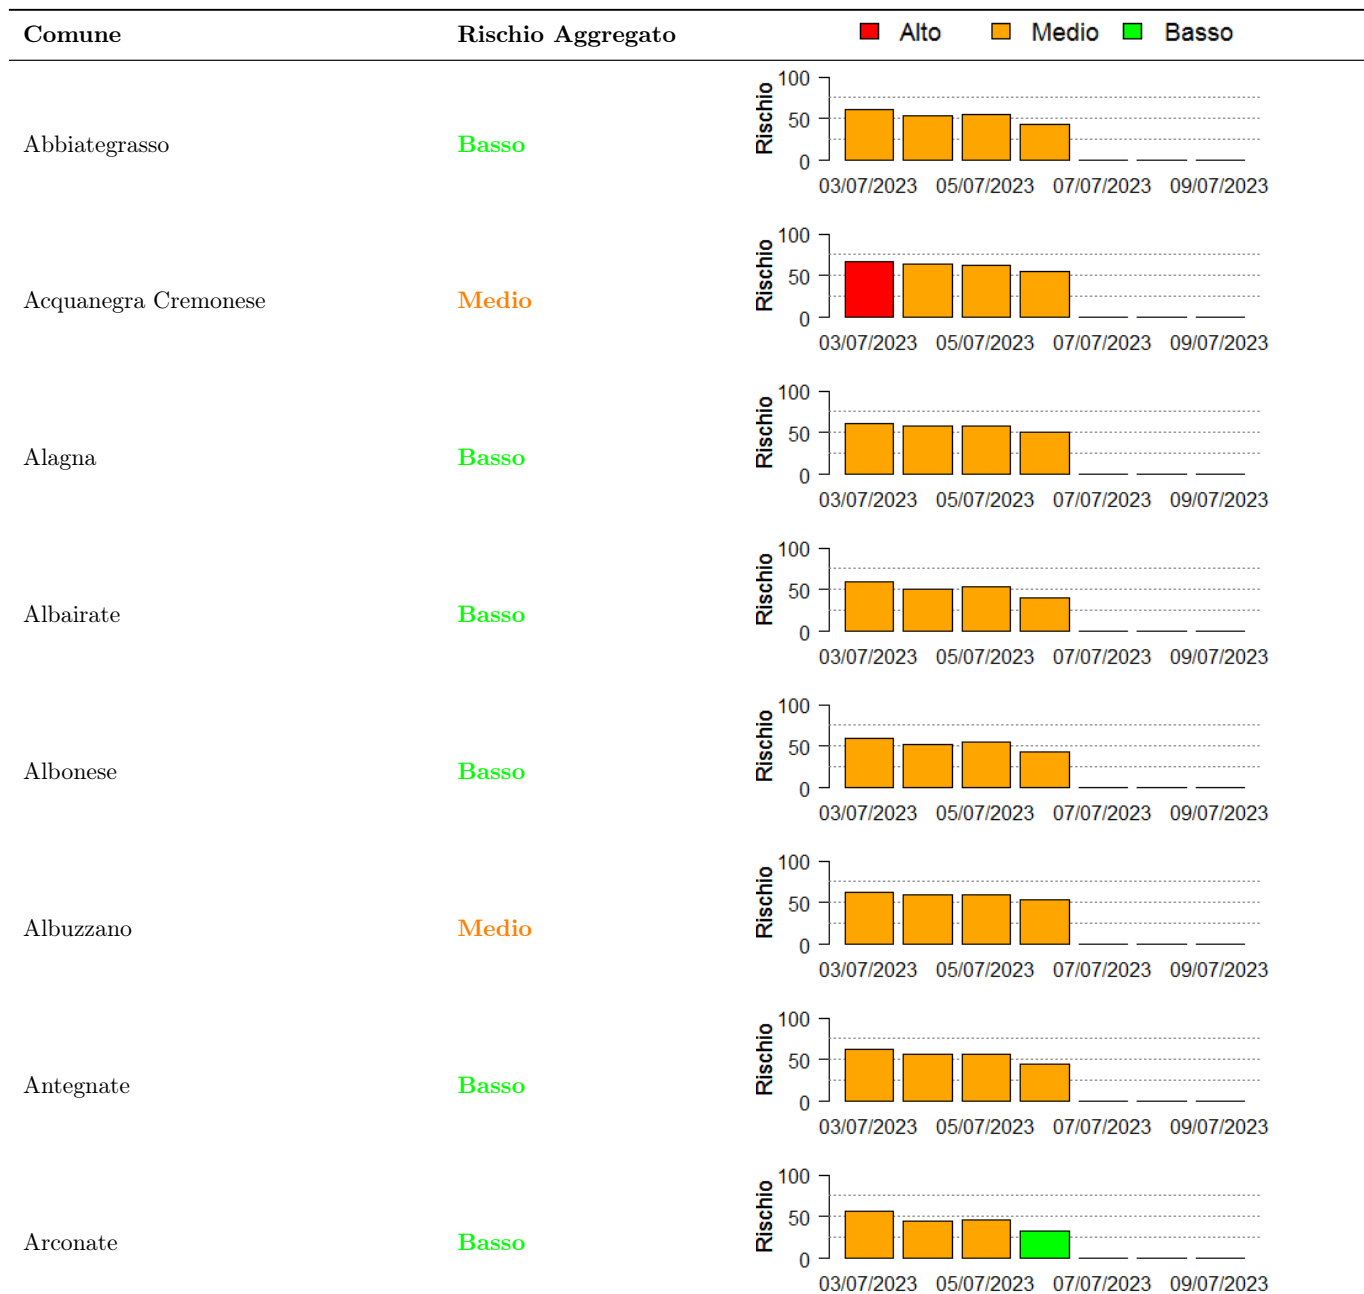

Bollettino Riso

per la difesa a basso apporto di prodotti fitosanitari
ai sensi della DGR 1376 del 11/3/2019

Mappa di rischio di Infezione Potenziale per il 06/07/2023

La mappa mostra quanto le condizioni meteorologiche giornaliere siano favorevoli ad eventi di infezione da brusone. Le stime sono effettuate a partire da simulazioni condotte con il modello di simulazione *WARM* per il periodo 03/07/2023 - 09/07/2023. Per ciascun comune, il rischio riportato è la media dei valori stimati su celle 2x2km all'interno del comune.

Il valore di *Rischio Medio* corrisponde alla media stimata in un intervallo di ± 3 giorni rispetto alla data corrente.

In collaborazione con:

Andamento per comune dal 03/07/2023 al 09/07/2023

Per ciascun comune dell'area risicola lombarda viene riportato il rischio aggregato stimato per la settimana, insieme all'andamento del rischio stimato nel periodo di ± 3 giorni dalla data corrente. I grafici illustrano l'andamento giornaliero del *Rischio Stimato*.

Si tenga presente che le stime per i giorni futuri sono basate su previsioni meteorologiche, inevitabilmente soggette ad un margine d'errore.

In collaborazione con:

Comune	Rischio Aggregato	Alto	Medio	Basso
Arena Po	Medio		■	■
Arluno	Basso		■	■
Assago	Basso		■	■
Badia Pavese	Medio		■	■
Bagnolo San Vito	Medio		■	■
Barbata	Basso		■	■
Bareggio	Basso		■	■
Basiglio	Basso		■	■
Bastida Pancarana	Medio		■	■

Comune	Rischio	03/07/2023	05/07/2023	07/07/2023	09/07/2023
Arena Po	Medio	~65	~60	~60	~55
Arluno	Basso	~60	~45	~50	~40
Assago	Basso	~60	~55	~55	~45
Badia Pavese	Medio	~65	~55	~55	~50
Bagnolo San Vito	Medio	~65	~55	~60	~50
Barbata	Basso	~60	~55	~55	~45
Bareggio	Basso	~60	~45	~50	~40
Basiglio	Basso	~60	~55	~55	~45
Bastida Pancarana	Medio	~65	~55	~55	~50