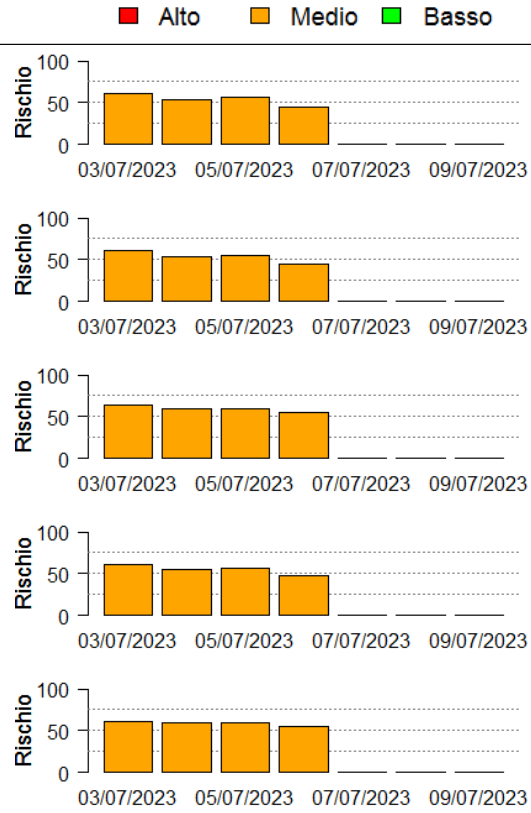

Comune	Rischio Aggregato	Alto	Medio	Basso
Zelo Surrigone	Basso			
Zeme	Basso			
Zerbo	Medio			
Zibido San Giacomo	Basso			
Zinasco	Medio			

In collaborazione con: