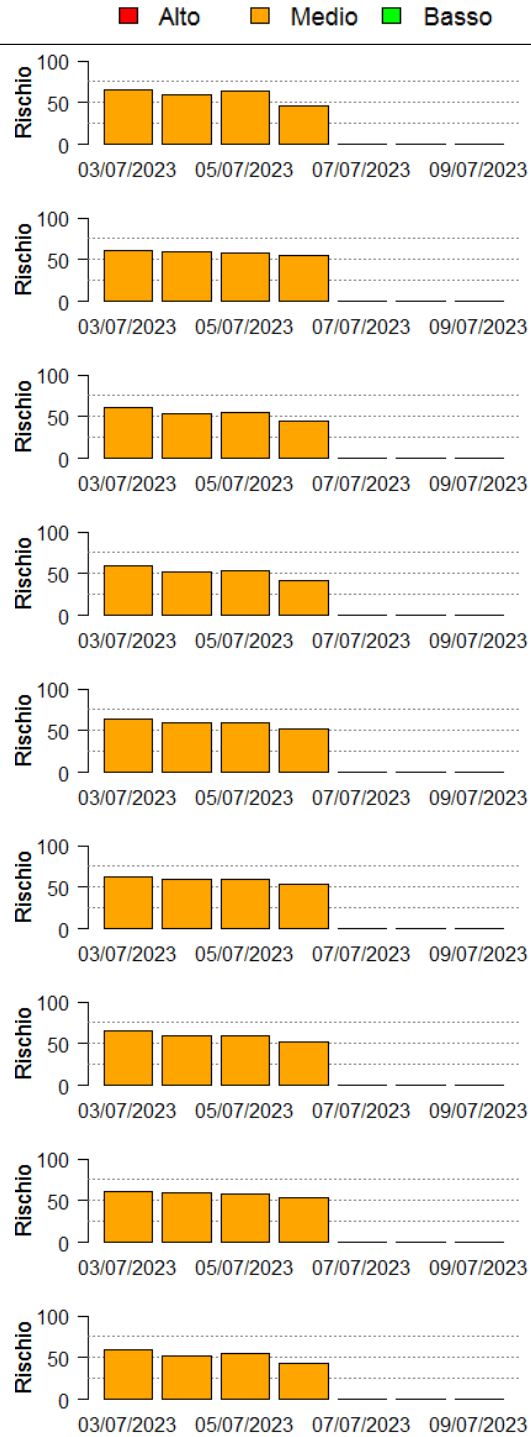

Il valore di *Rischio Medio* corrisponde alla media stimata in un intervallo di ± 3 giorni rispetto alla data corrente.

In collaborazione con:

Andamento per comune dal 03/07/2023 al 09/07/2023

Per ciascun comune dell'area risicola lombarda viene riportato il rischio aggregato stimato per la settimana, insieme all'andamento del rischio stimato nel periodo di ± 3 giorni dalla data corrente. I grafici illustrano l'andamento giornaliero del *Rischio Stimato*.

Comune	Rischio	03/07/2023	05/07/2023	07/07/2023	09/07/2023
Arena Po	Medio	~65	~60	~60	~55
Arluno	Basso	~60	~45	~50	~40
Assago	Basso	~60	~55	~55	~45
Badia Pavese	Medio	~65	~55	~55	~50
Bagnolo San Vito	Medio	~65	~55	~60	~50
Barbata	Basso	~60	~55	~55	~45
Bareggio	Basso	~60	~45	~50	~40
Basiglio	Basso	~60	~55	~55	~45
Bastida Pancarana	Medio	~65	~55	~55	~50

In collaborazione con:

In collaborazione con:

Comune	Rischio Aggregato	Alto	Medio	Basso
Castel d'Ario	Medio			
Castelletto di Branduzzo	Medio			
Castello d'Agogna	Basso			
Castelnovetto	Basso			
Castiraga Vidardo	Medio			
Cava Manara	Medio			
Cavenago d'Adda	Medio			
Ceranova	Medio			
Ceretto Lomellina	Basso			

In collaborazione con:

Comune	Rischio Aggregato	Alto	Medio	Basso
Cernago	Basso		50	50
Cernusco sul Naviglio	Basso		50	50
Cerro al Lambro	Basso		50	50
Certosa di Pavia	Medio		50	50
Cervesina	Medio		50	50
Cervignano d'Adda	Basso		50	50
Cesano Boscone	Basso		50	50
Chignolo Po	Medio		50	50
Cilavegna	Basso		50	50