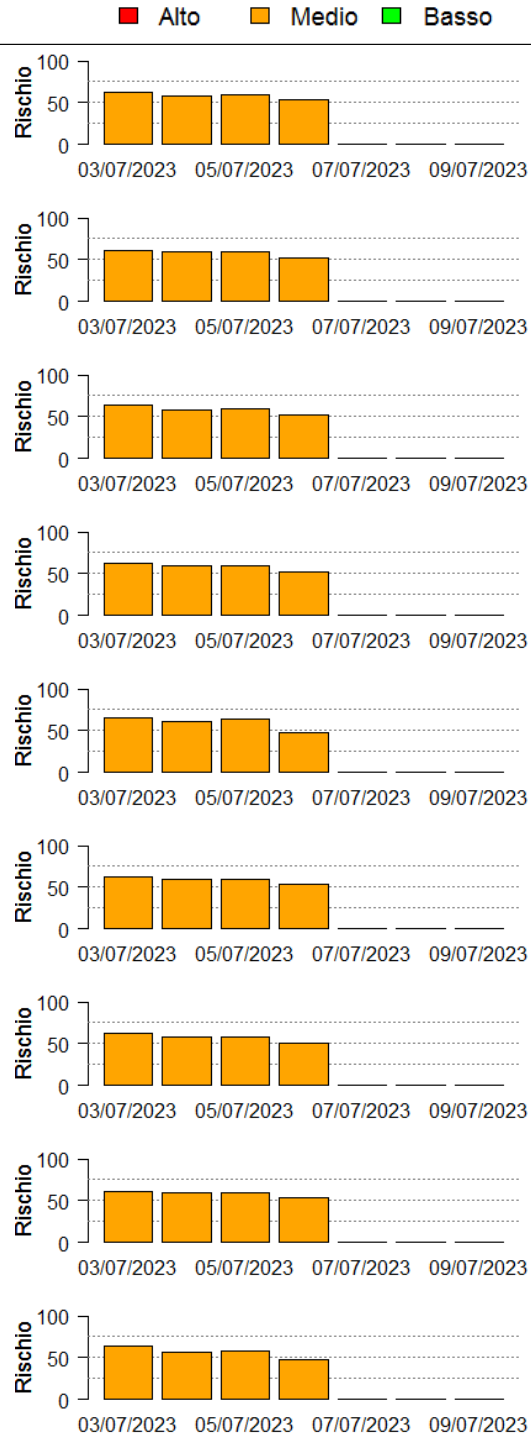

Comune	Rischio Aggregato	Alto	Medio	Basso
Villa Biscossi	Medio			
Villanova d'Ardenghi	Medio			
Villanova del Sillaro	Medio			
Villanterio	Medio			
Villimpenta	Medio			
Vistarino	Medio			
Vizzolo Predabissi	Basso			
Zeccone	Medio			
Zelo Buon Persico	Basso			

In collaborazione con: