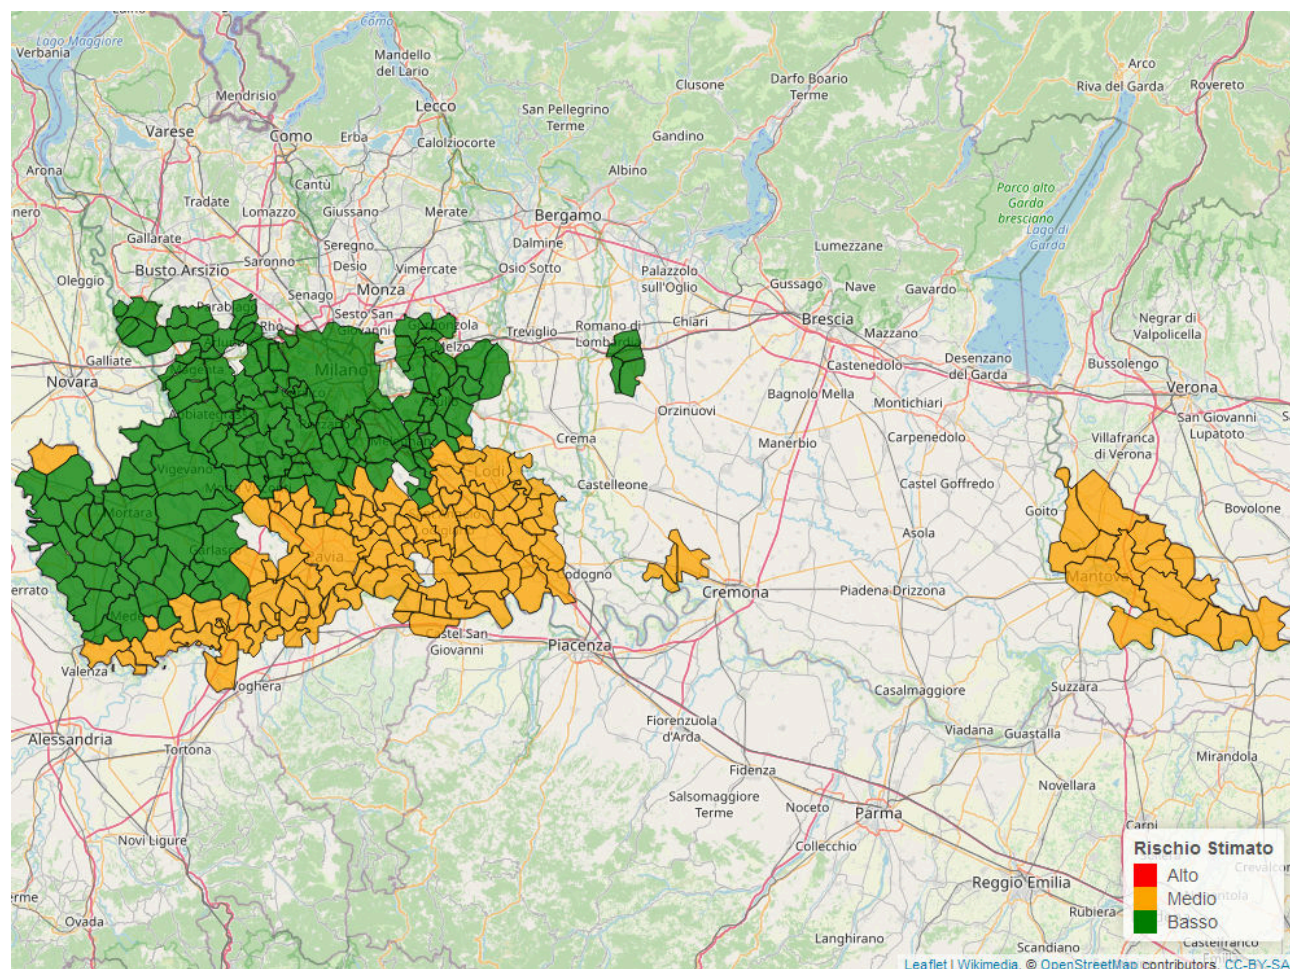

Bollettino Riso

per la difesa a basso apporto di prodotti fitosanitari
ai sensi della DGR 1376 del 11/3/2019

Mappa di rischio di Infezione Potenziale per il 06/07/2023

La mappa mostra quanto le condizioni meteorologiche giornaliere siano favorevoli ad eventi di infezione da brusone. Le stime sono effettuate a partire da simulazioni condotte con il modello di simulazione *WARM* per il periodo 03/07/2023 - 09/07/2023. Per ciascun comune, il rischio riportato è la media dei valori stimati su celle 2x2km all'interno del comune.

Il valore di *Rischio Medio* corrisponde alla media stimata in un intervallo di ± 3 giorni rispetto alla data corrente.

In collaborazione con:

Andamento per comune dal 03/07/2023 al 09/07/2023

Per ciascun comune dell'area risicola lombarda viene riportato il rischio aggregato stimato per la settimana, insieme all'andamento del rischio stimato nel periodo di ± 3 giorni dalla data corrente. I grafici illustrano l'andamento giornaliero del *Rischio Stimato*.

Si tenga presente che le stime per i giorni futuri sono basate su previsioni meteorologiche, inevitabilmente soggette ad un margine d'errore.

In collaborazione con:

Comune	Rischio Aggregato	Alto	Medio	Basso
Arena Po	Medio		■	■
Arluno	Basso		■	■
Assago	Basso		■	■
Badia Pavese	Medio		■	■
Bagnolo San Vito	Medio		■	■
Barbata	Basso		■	■
Bareggio	Basso		■	■
Basiglio	Basso		■	■
Bastida Pancarana	Medio		■	■