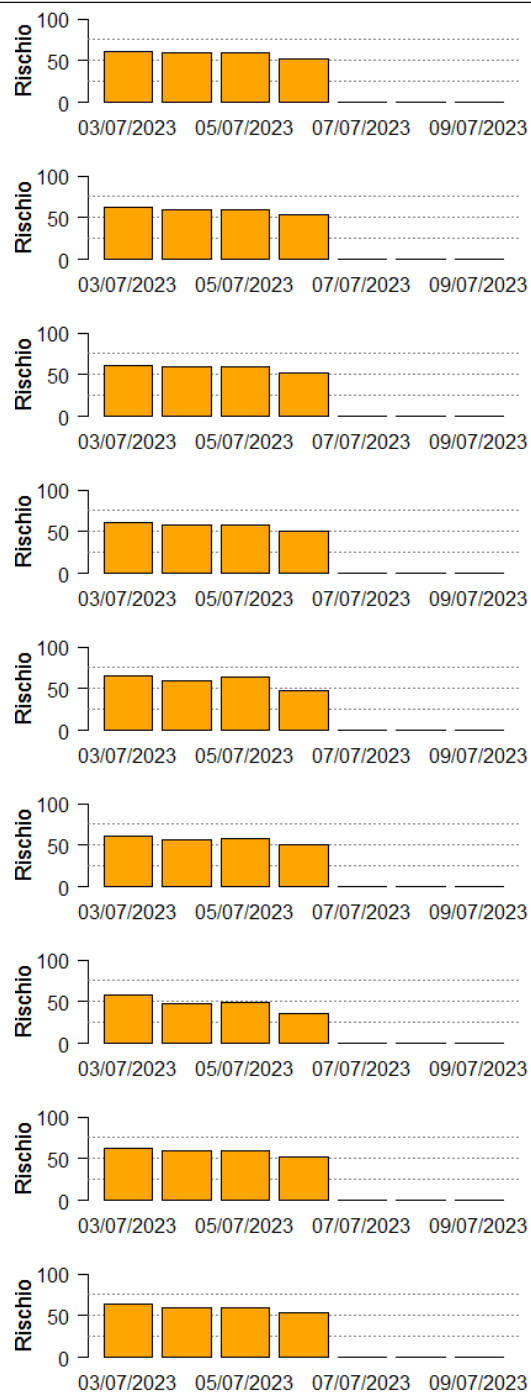

Comune	Rischio Aggregato	Alto	Medio	Basso
Battuda	Medio		■	■
Belgioioso	Medio		■	■
Beregardo	Medio		■	■
Besate	Basso		■	■
Bigarello	Medio		■	■
Binasco	Basso		■	■
Boffalora sopra Ticino	Basso		■	■
Borgarello	Medio		■	■
Borghetto Lodigiano	Medio		■	■

In collaborazione con: