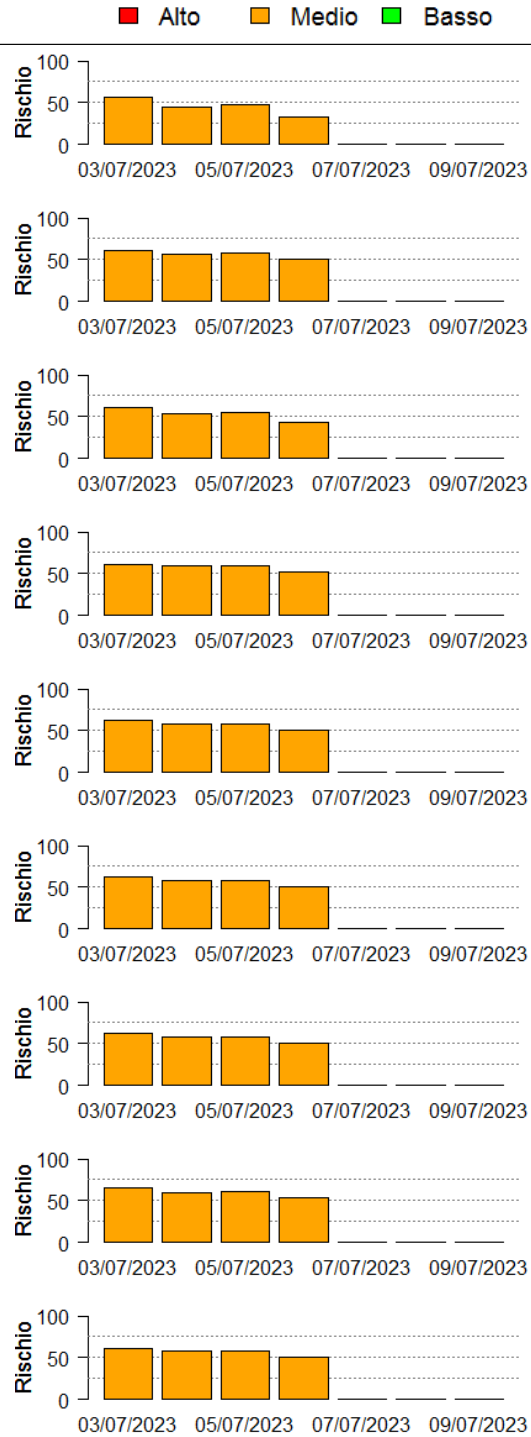

Comune	Rischio Aggregato	Alto	Medio	Basso
Busto Garolfo	Basso			
Calvignasco	Basso			
Candia Lomellina	Basso			
Carbonara al Ticino	Medio			
Carpiano	Basso			
Casaleto Lodigiano	Basso			
Casalmaiocco	Basso			
Casalpusterlengo	Medio			
Casarile	Basso			

In collaborazione con: