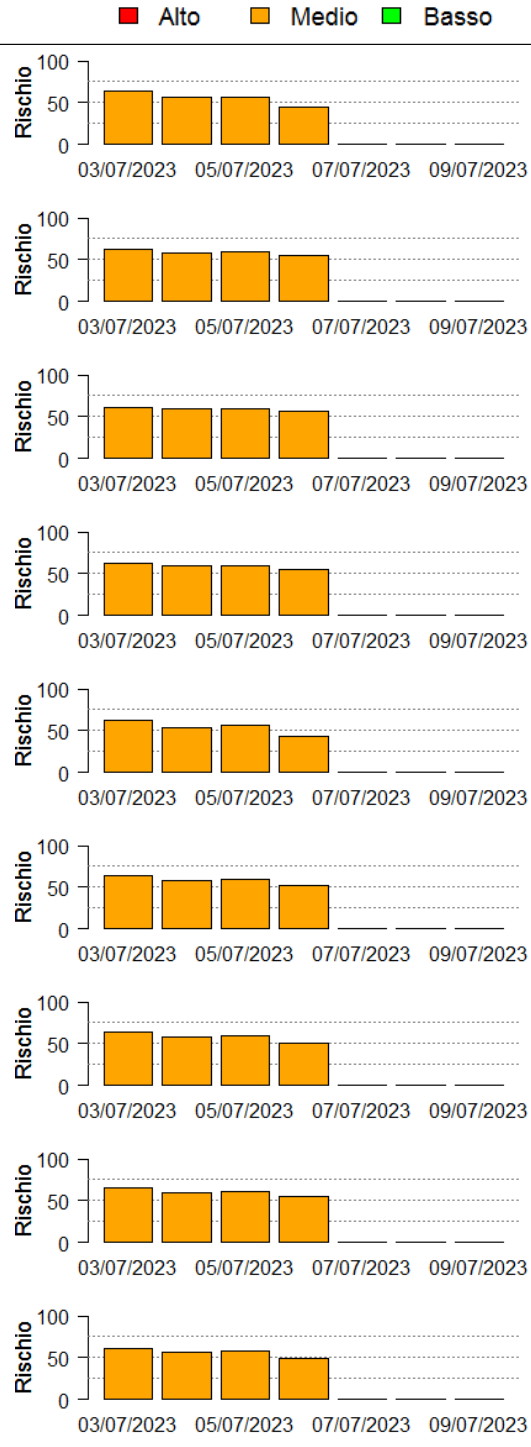

Comune	Rischio Aggregato	Alto	Medio	Basso
Merlino	Basso			
Mezzana Bigli	Medio			
Mezzana Rabattone	Medio			
Mezzanino	Medio			
Milano	Basso			
Miradolo Terme	Medio			
Montanaso Lombardo	Medio			
Monticelli Pavese	Medio			
Morimondo	Basso			

In collaborazione con: