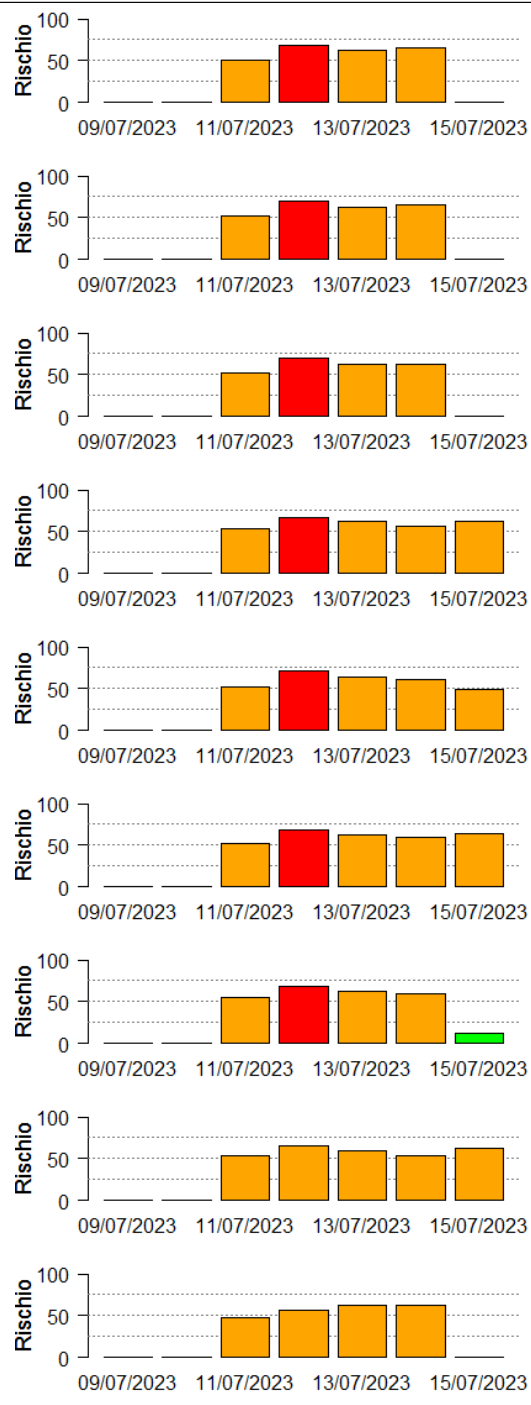

Comune	Rischio Aggregato	■ Alto	■ Medio	■ Basso
Casei Gerola	Medio			
Caselle Lurani	Medio			
Casorate Primo	Medio			
Casorezzo	Medio			
Cassina de' Pecchi	Medio			
Cassinetta di Lugagnano	Medio			
Cassolnovo	Medio			
Castano Primo	Medio			
Castelbelforte	Basso			

In collaborazione con: