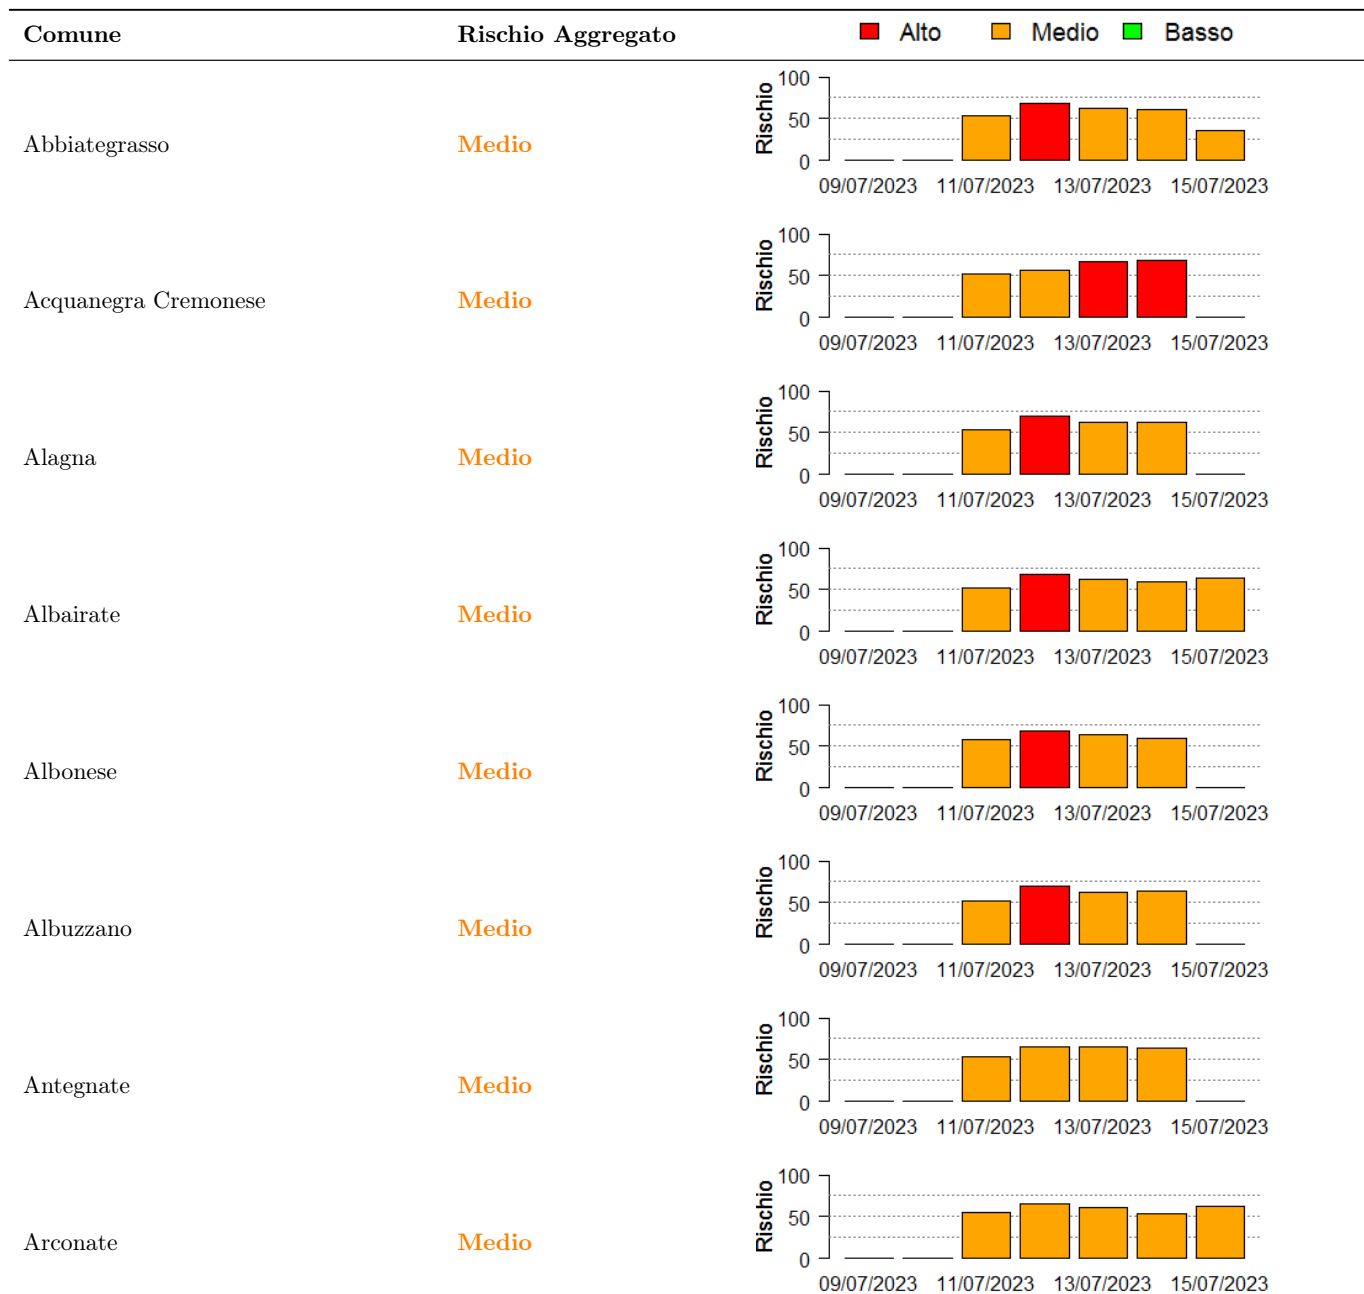

## Mapa di rischio di Infezione Potenziale per il 12/07/2023

La mappa mostra quanto le condizioni meteorologiche giornaliere siano favorevoli ad eventi di infezione da brusone. Le stime sono effettuate a partire da simulazioni condotte con il modello di simulazione *WARM* per il periodo 09/07/2023 - 15/07/2023. Per ciascun comune, il rischio riportato è la media dei valori stimati su celle 2x2km all'interno del comune.

Il valore di *Rischio Medio* corrisponde alla media stimata in un intervallo di  $\pm 3$  giorni rispetto alla data corrente.

In collaborazione con:

## Andamento per comune dal 09/07/2023 al 15/07/2023

Per ciascun comune dell'area risicola lombarda viene riportato il rischio aggregato stimato per la settimana, insieme all'andamento del rischio stimato nel periodo di  $\pm 3$  giorni dalla data corrente. I grafici illustrano l'andamento giornaliero del *Rischio Stimato*.

Si tenga presente che le stime per i giorni futuri sono basate su previsioni meteorologiche, inevitabilmente soggette ad un margine d'errore.

In collaborazione con:

In collaborazione con:

Comune	Rischio Aggregato	Alto	Medio	Basso
Battuda	Medio	100	50	0
Belgioioso	Medio	70	50	0
Beregardo	Medio	70	50	0
Besate	Medio	70	50	0
Bigarello	Basso	0	50	50
Binasco	Medio	70	50	0
Boffalora sopra Ticino	Medio	70	50	0
Borgarello	Medio	70	50	0
Borghetto Lodigiano	Medio	70	50	0