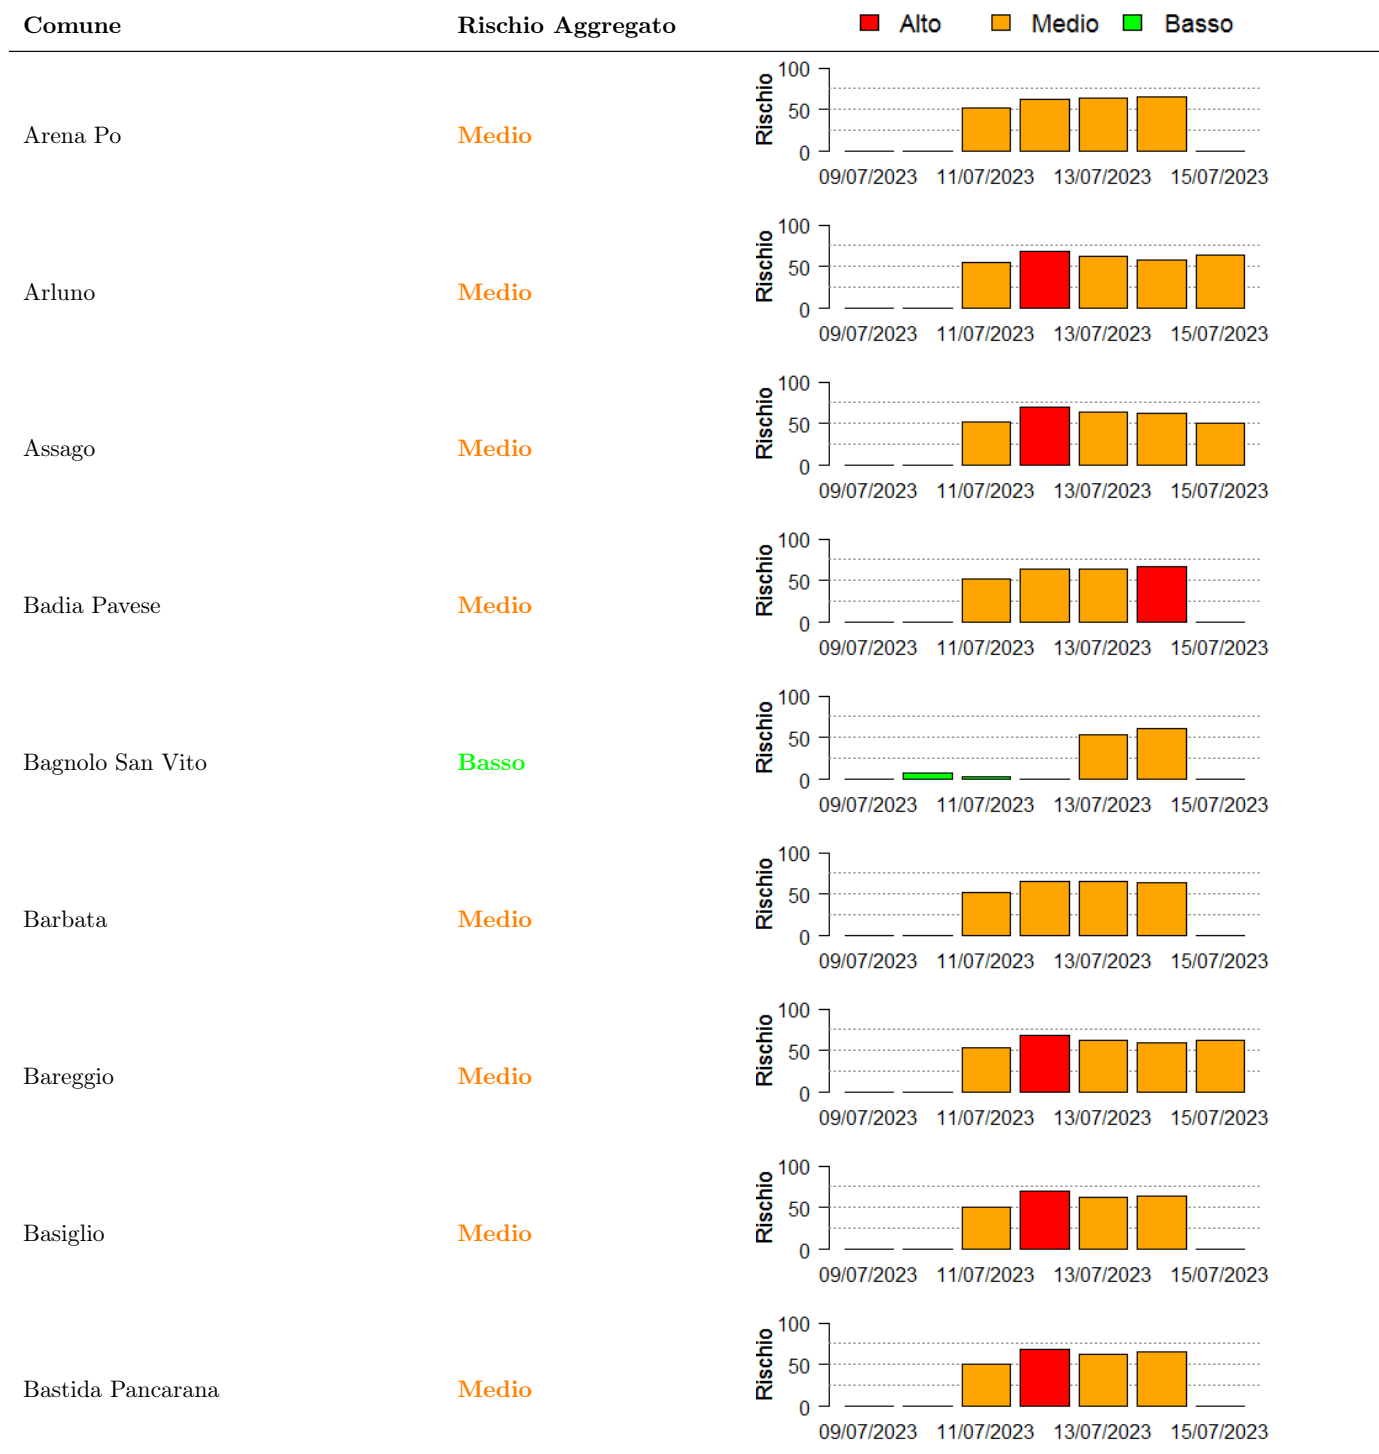

## Mapa di rischio di Infezione Potenziale per il 12/07/2023

La mappa mostra quanto le condizioni meteorologiche giornaliere siano favorevoli ad eventi di infezione da brusone. Le stime sono effettuate a partire da simulazioni condotte con il modello di simulazione *WARM* per il periodo 09/07/2023 - 15/07/2023. Per ciascun comune, il rischio riportato è la media dei valori stimati su celle 2x2km all'interno del comune.

## Andamento per comune dal 09/07/2023 al 15/07/2023

Per ciascun comune dell'area risicola lombarda viene riportato il rischio aggregato stimato per la settimana, insieme all'andamento del rischio stimato nel periodo di  $\pm 3$  giorni dalla data corrente. I grafici illustrano l'andamento giornaliero del *Rischio Stimato*.

Si tenga presente che le stime per i giorni futuri sono basate su previsioni meteorologiche, inevitabilmente soggette ad un margine d'errore.

In collaborazione con:

In collaborazione con:

Comune	Rischio Aggregato	Alto	Medio	Basso
Battuda	Medio	100	50	0
Belgioioso	Medio	70	50	0
Beregardo	Medio	70	50	0
Besate	Medio	70	50	0
Bigarello	Basso	0	50	50
Binasco	Medio	70	50	0
Boffalora sopra Ticino	Medio	70	50	0
Borgarello	Medio	70	50	0
Borghetto Lodigiano	Medio	70	50	0