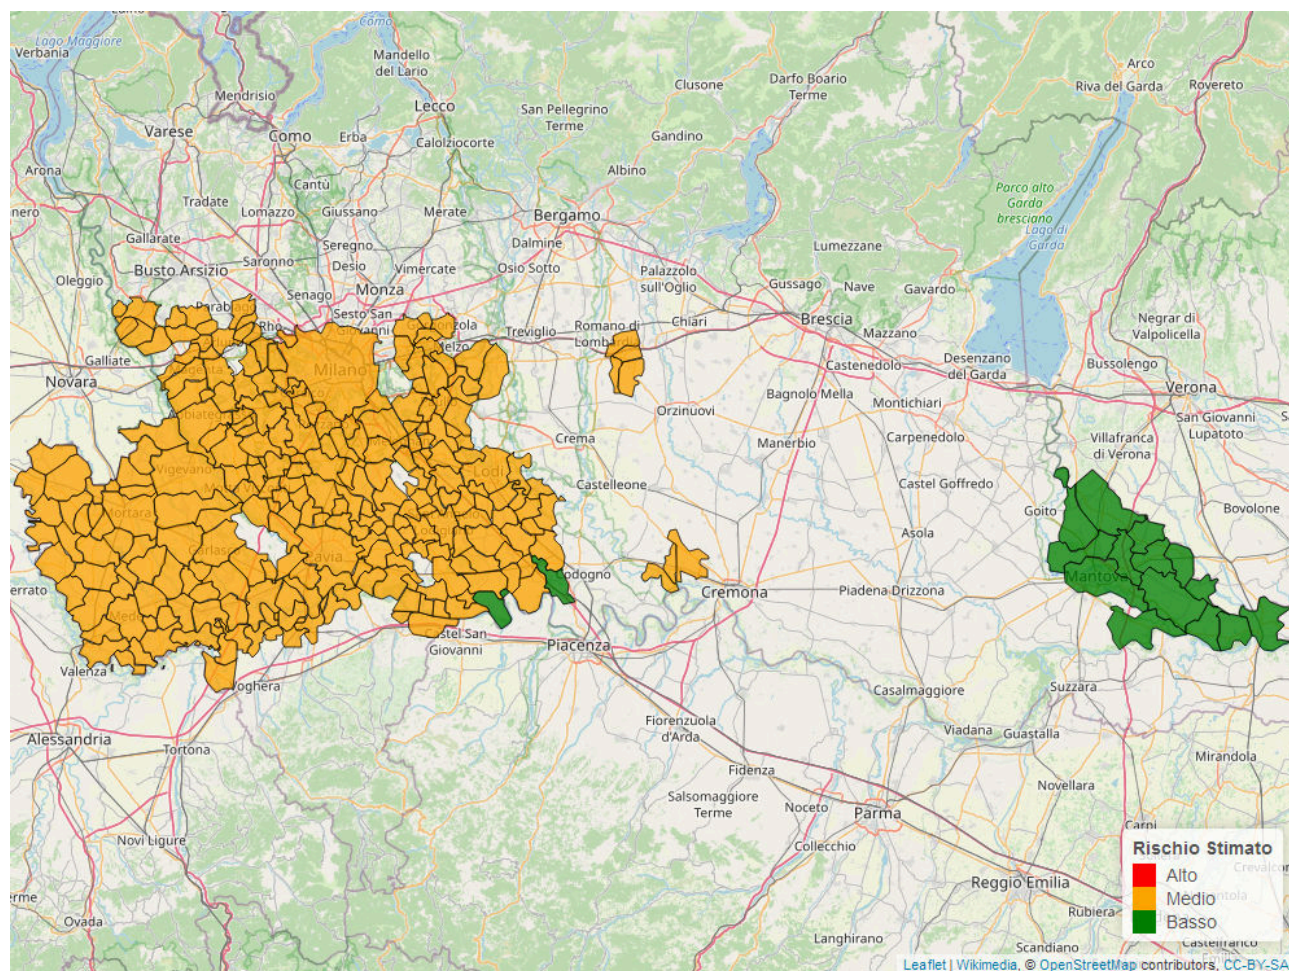

Bollettino Riso

per la difesa a basso apporto di prodotti fitosanitari
ai sensi della DGR 1376 del 11/3/2019

Mapa di rischio di Infezione Potenziale per il 12/07/2023

La mappa mostra quanto le condizioni meteorologiche giornaliere siano favorevoli ad eventi di infezione da brusone. Le stime sono effettuate a partire da simulazioni condotte con il modello di simulazione *WARM* per il periodo 09/07/2023 - 15/07/2023. Per ciascun comune, il rischio riportato è la media dei valori stimati su celle 2x2km all'interno del comune.

Il valore di *Rischio Medio* corrisponde alla media stimata in un intervallo di ± 3 giorni rispetto alla data corrente.

In collaborazione con: