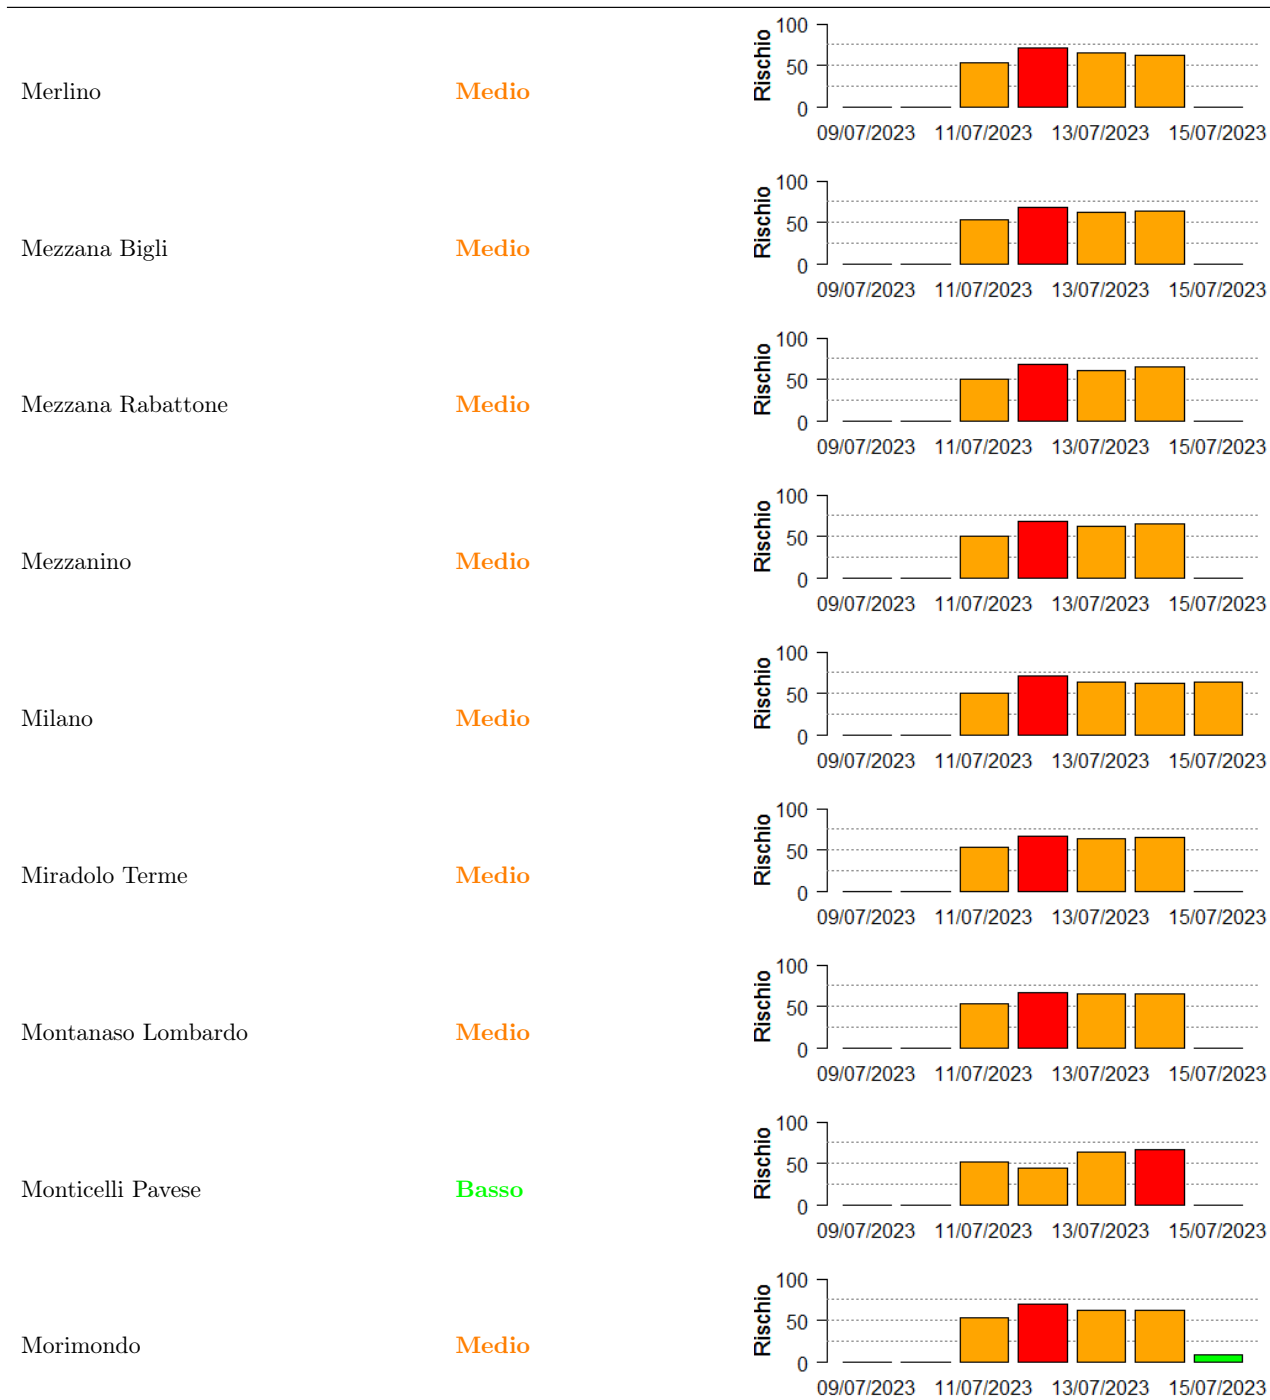

Comune

Rischio Aggregato

Alto Medio Basso

In collaborazione con: