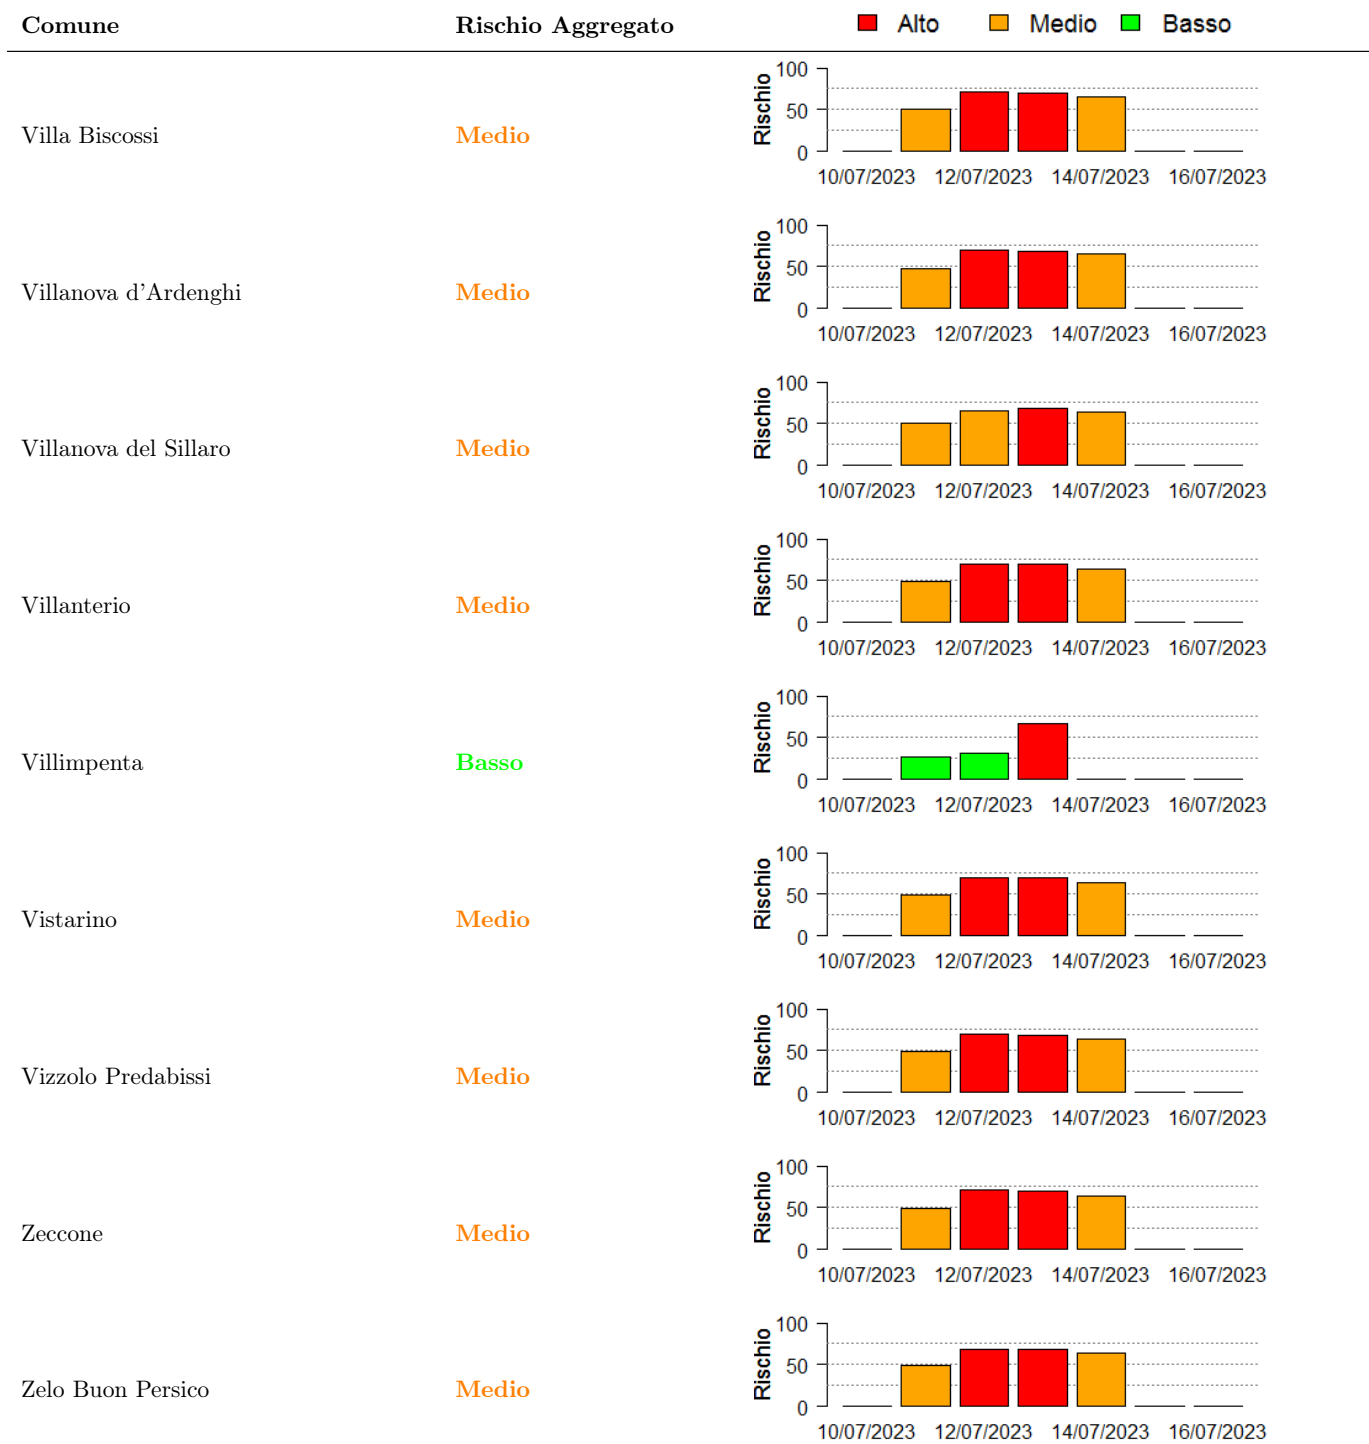

Medio

Vellezzo Bellini

Medio

Vermezzo

Medio

Vernate

Medio

Verrua Po

Medio

Vidigulfo

Medio

Vigevano

Medio

Vignate

Medio

In collaborazione con:

Zerbo

Medio

Zibido San Giacomo

Medio

Zinasco

Medio

In collaborazione con: