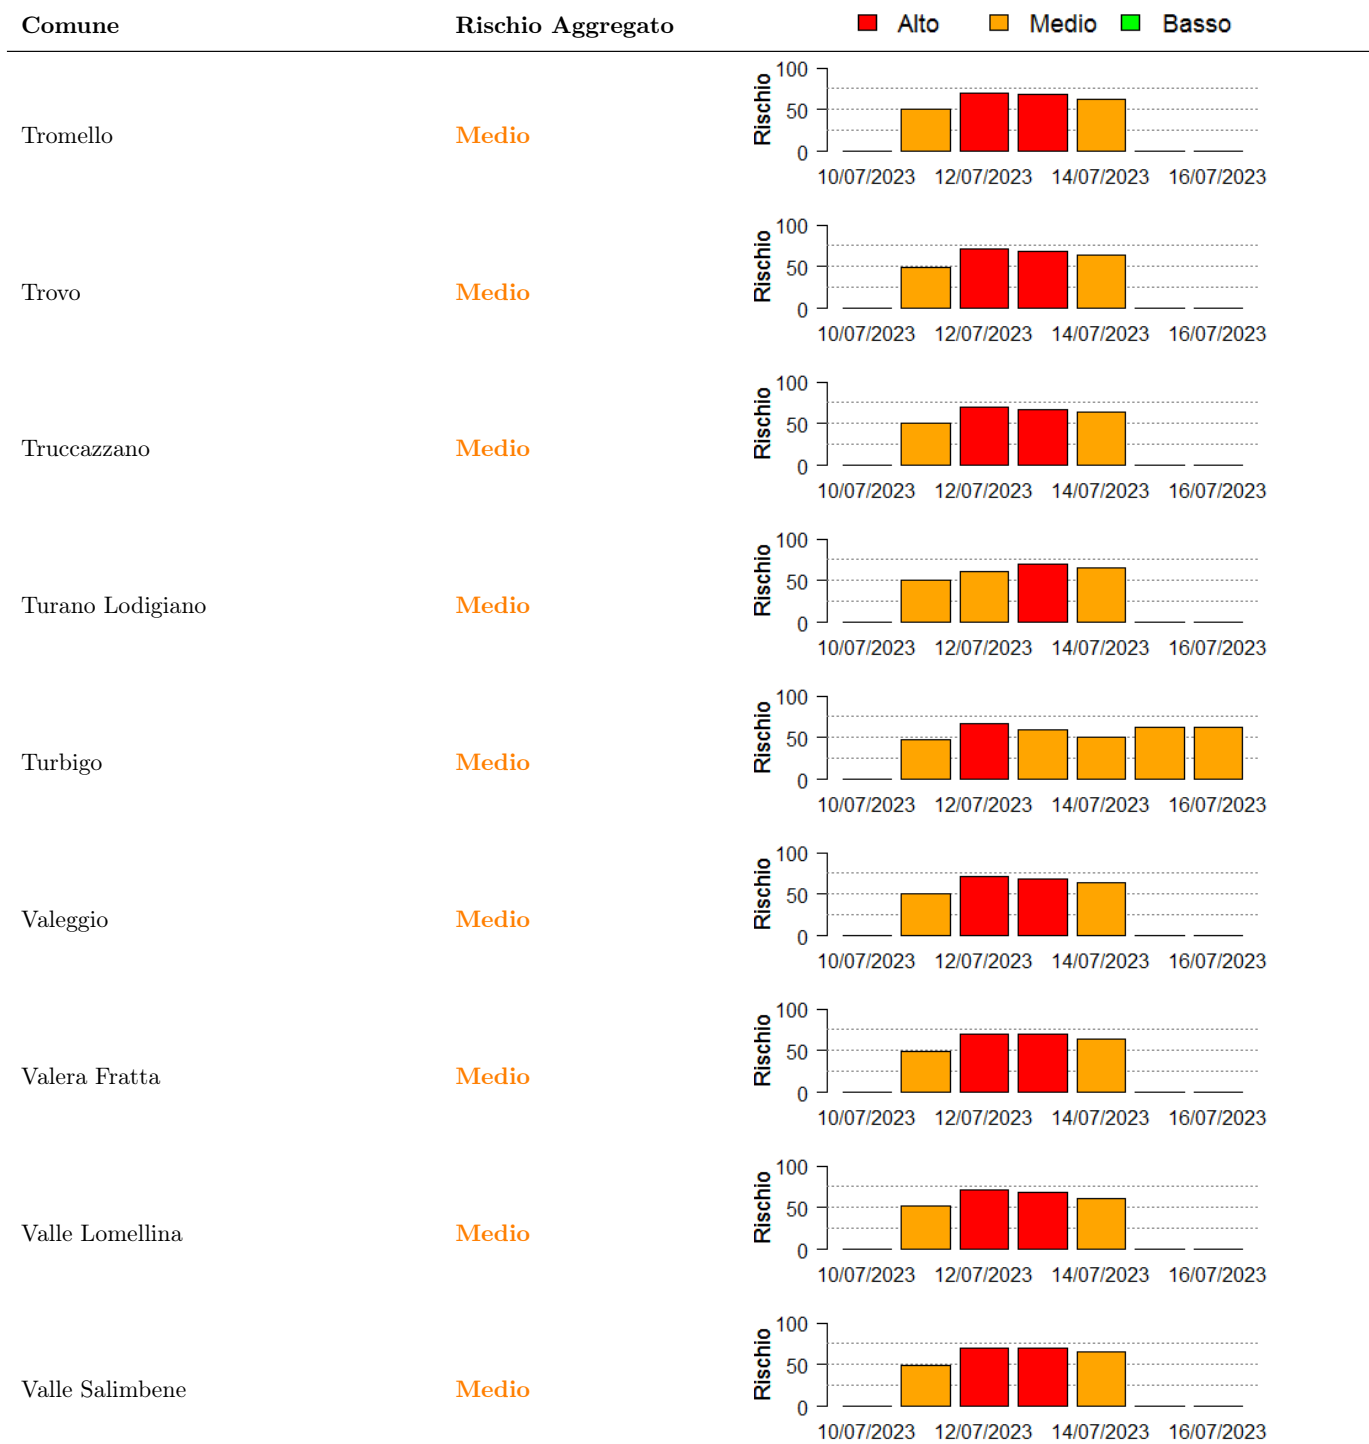

In collaborazione con: