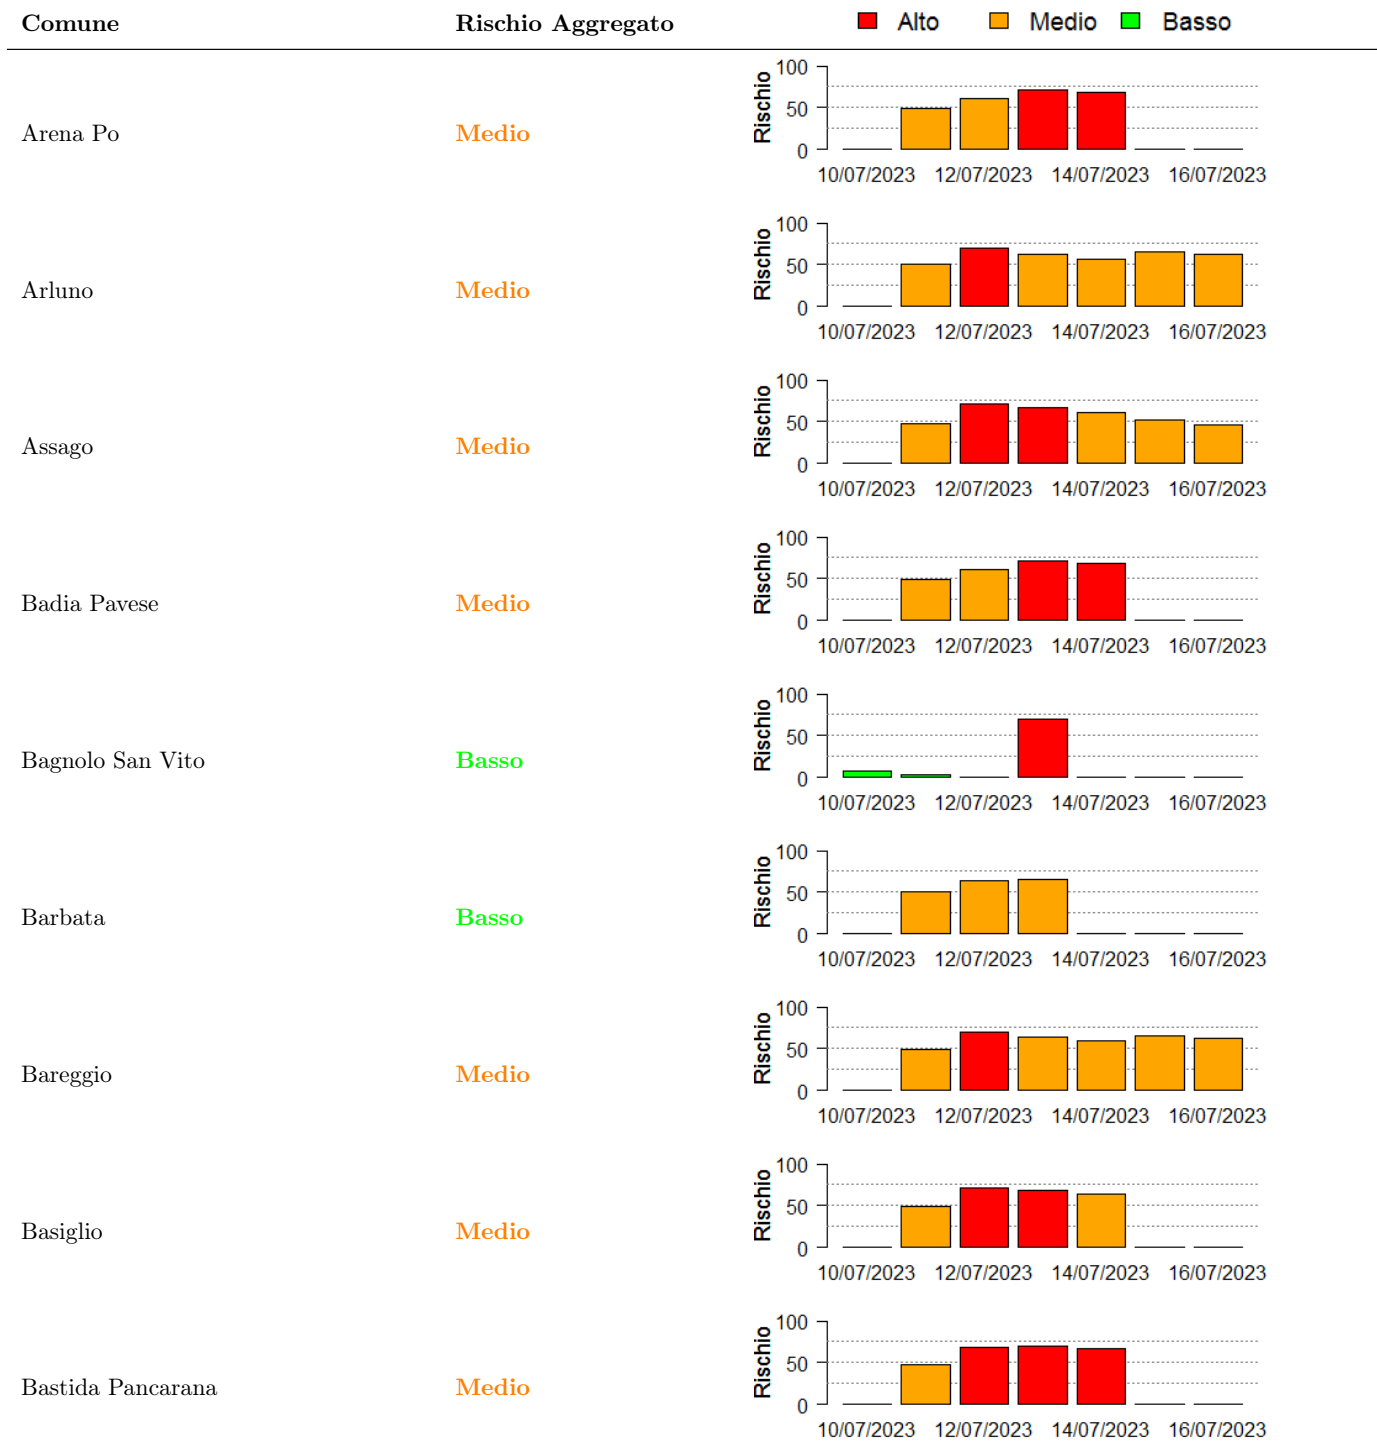

## Mapa di rischio di Infezione Potenziale per il 13/07/2023

La mappa mostra quanto le condizioni meteorologiche giornaliere siano favorevoli ad eventi di infezione da brusone. Le stime sono effettuate a partire da simulazioni condotte con il modello di simulazione *WARM* per il periodo 10/07/2023 - 16/07/2023. Per ciascun comune, il rischio riportato è la media dei valori stimati su celle 2x2km all'interno del comune.

Il valore di *Rischio Medio* corrisponde alla media stimata in un intervallo di  $\pm 3$  giorni rispetto alla data corrente.

In collaborazione con:

## Andamento per comune dal 10/07/2023 al 16/07/2023

Per ciascun comune dell'area risicola lombarda viene riportato il rischio aggregato stimato per la settimana, insieme all'andamento del rischio stimato nel periodo di  $\pm 3$  giorni dalla data corrente. I grafici illustrano l'andamento giornaliero del *Rischio Stimato*.

Si tenga presente che le stime per i giorni futuri sono basate su previsioni meteorologiche, inevitabilmente soggette ad un margine d'errore.

In collaborazione con:

In collaborazione con:

Comune	Rischio Aggregato	Alto	Medio	Basso
Battuda	Medio	100	50	0
Belgioioso	Medio	100	50	0
Beregardo	Medio	100	50	0
Besate	Medio	100	50	0
Bigarello	Basso	100	50	0
Binasco	Medio	100	50	0
Boffalora sopra Ticino	Medio	100	50	0
Borgarello	Medio	100	50	0
Borghetto Lodigiano	Medio	100	50	0