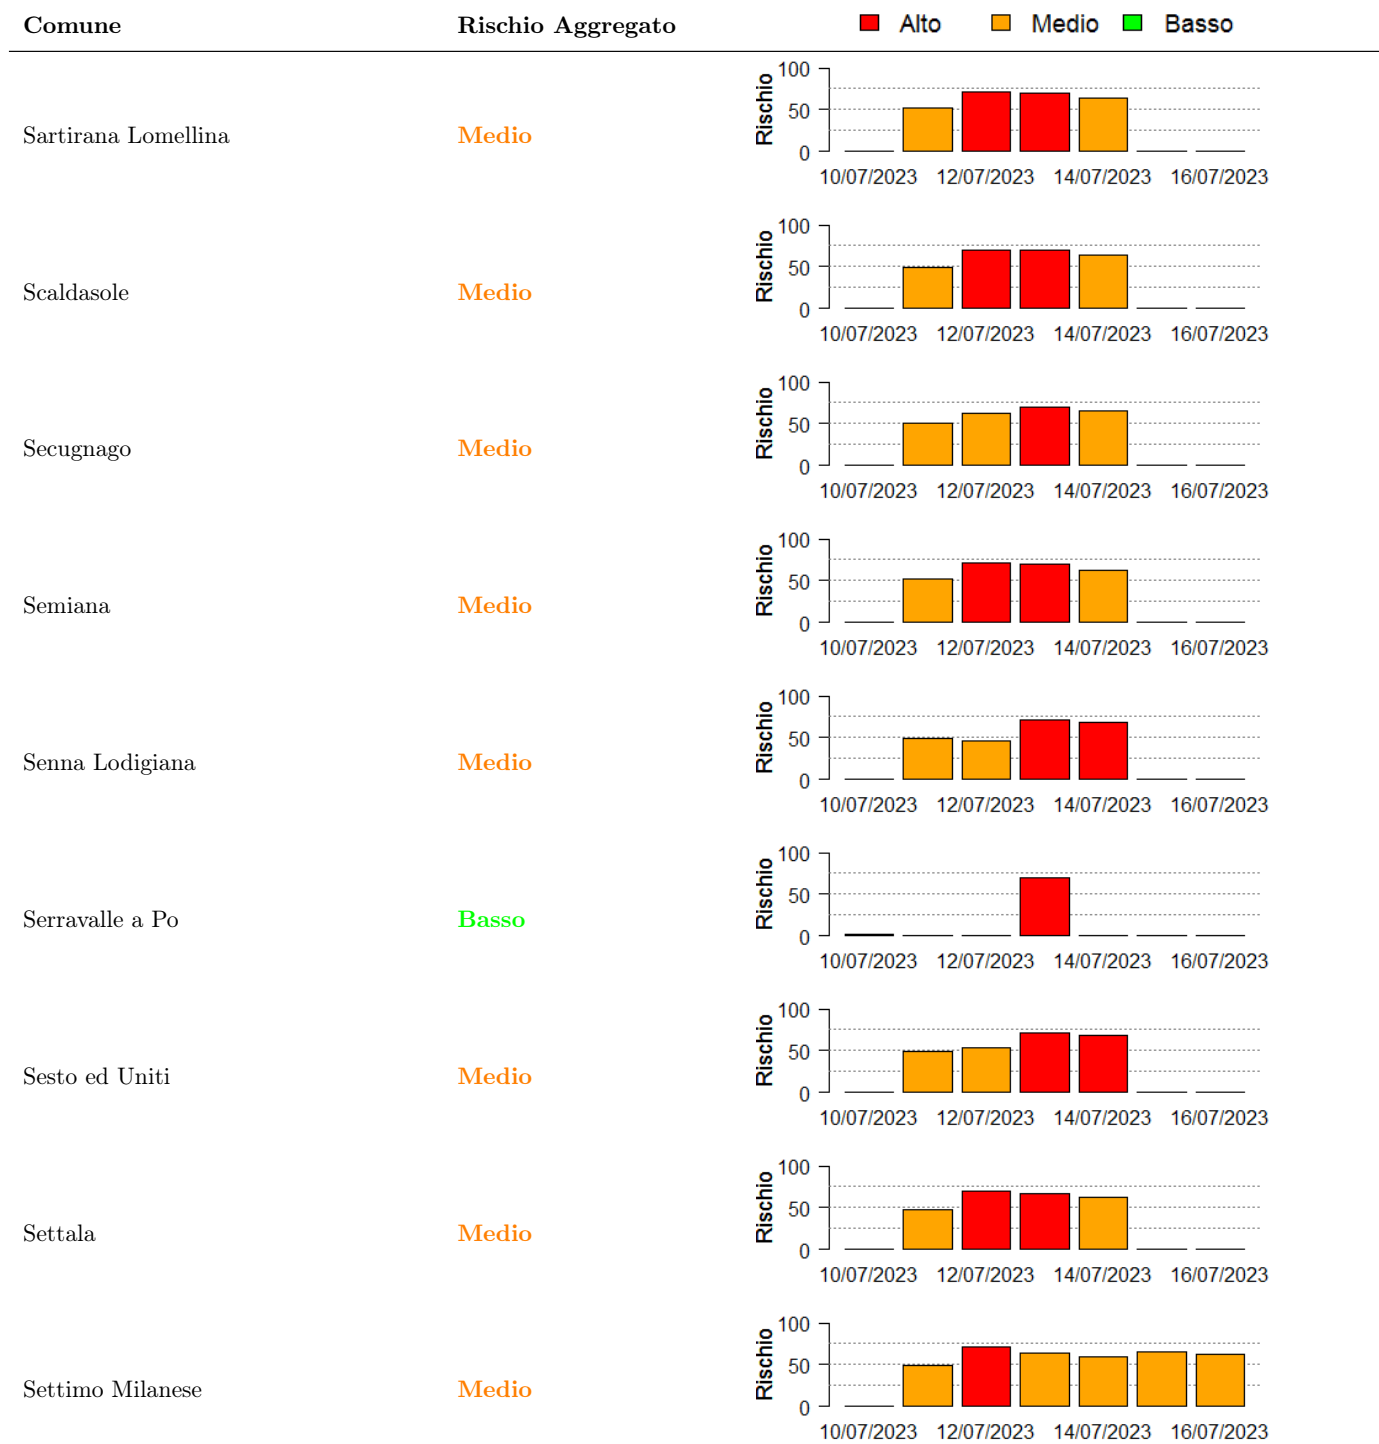

In collaborazione con: