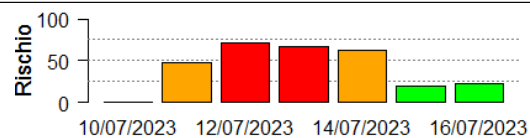

Comune

Rischio Aggregato

Alto Medio Basso

Rozzano

Medio