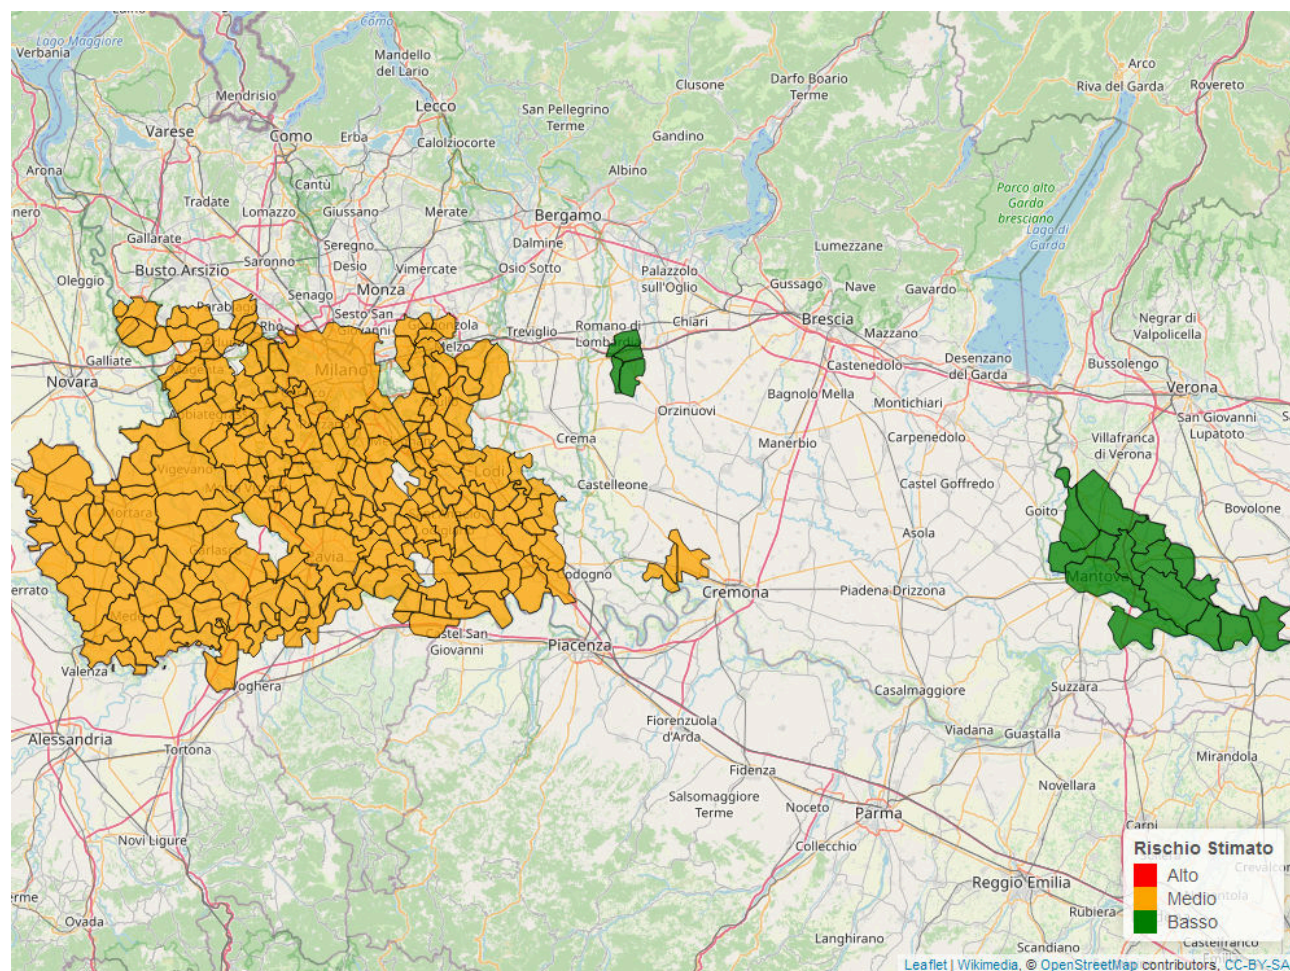

Bollettino Riso

per la difesa a basso apporto di prodotti fitosanitari
ai sensi della DGR 1376 del 11/3/2019

Mapa di rischio di Infezione Potenziale per il 13/07/2023

La mappa mostra quanto le condizioni meteorologiche giornaliere siano favorevoli ad eventi di infezione da brusone. Le stime sono effettuate a partire da simulazioni condotte con il modello di simulazione *WARM* per il periodo 10/07/2023 - 16/07/2023. Per ciascun comune, il rischio riportato è la media dei valori stimati su celle 2x2km all'interno del comune.

Il valore di *Rischio Medio* corrisponde alla media stimata in un intervallo di ± 3 giorni rispetto alla data corrente.

In collaborazione con: