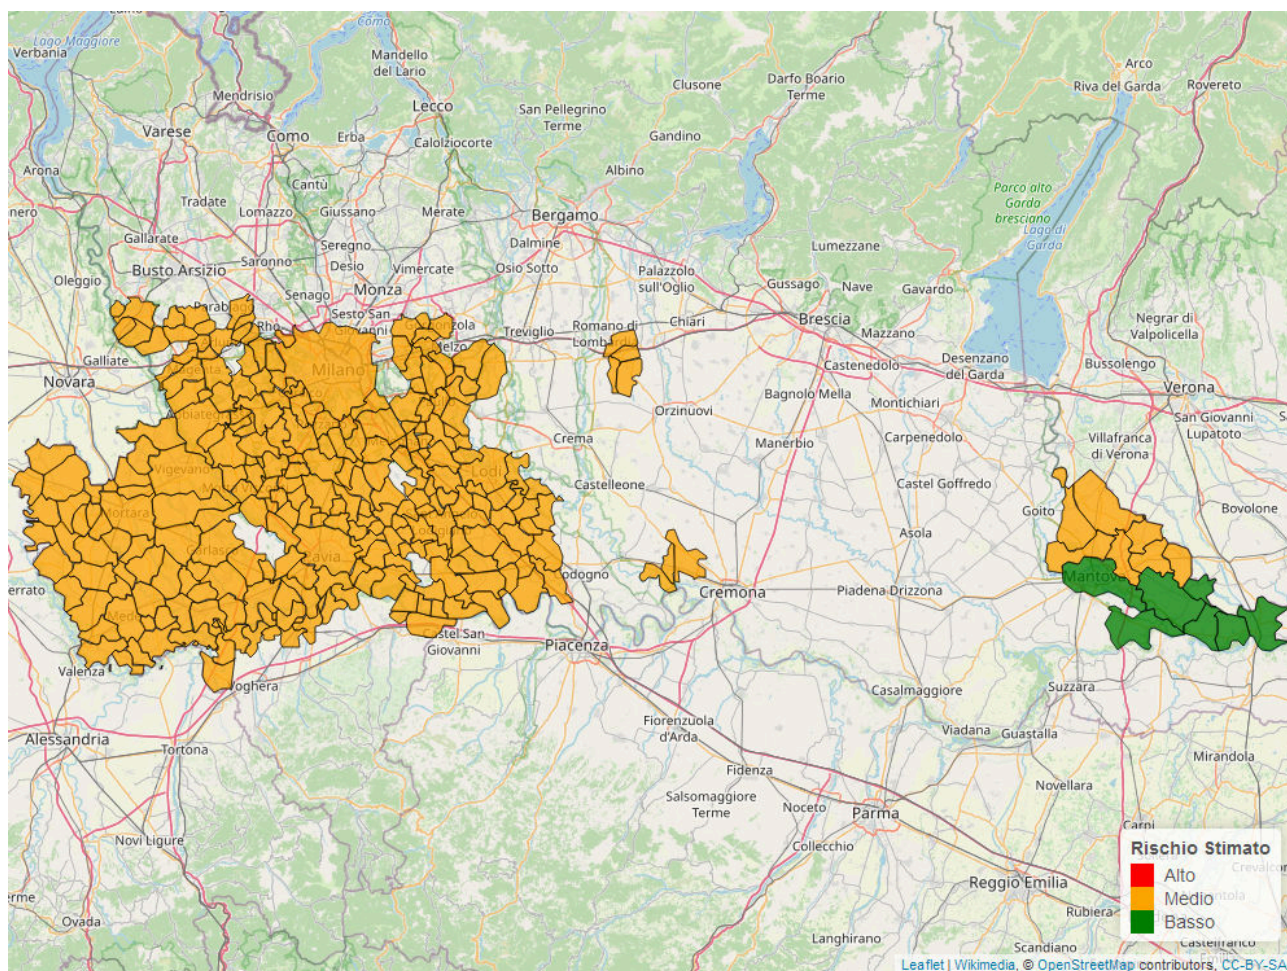

Bollettino Riso

per la difesa a basso apporto di prodotti fitosanitari
ai sensi della DGR 1376 del 11/3/2019

Mapa di rischio di Infezione Potenziale per il 14/07/2023

La mappa mostra quanto le condizioni meteorologiche giornaliere siano favorevoli ad eventi di infezione da brusone. Le stime sono effettuate a partire da simulazioni condotte con il modello di simulazione *WARM* per il periodo 11/07/2023 - 17/07/2023. Per ciascun comune, il rischio riportato è la media dei valori stimati su celle 2x2km all'interno del comune.

Il valore di *Rischio Medio* corrisponde alla media stimata in un intervallo di ± 3 giorni rispetto alla data corrente.

In collaborazione con:

Andamento per comune dal 11/07/2023 al 17/07/2023

Per ciascun comune dell'area risicola lombarda viene riportato il rischio aggregato stimato per la settimana, insieme all'andamento del rischio stimato nel periodo di ± 3 giorni dalla data corrente. I grafici illustrano l'andamento giornaliero del *Rischio Stimato*.

Si tenga presente che le stime per i giorni futuri sono basate su previsioni meteorologiche, inevitabilmente soggette ad un margine d'errore.

In collaborazione con:

In collaborazione con:

Comune	Rischio Aggregato	Alto	Medio	Basso
Battuda	Medio	11/07/2023, 13/07/2023	11/07/2023, 15/07/2023	17/07/2023
Belgioioso	Medio	13/07/2023, 15/07/2023	11/07/2023, 15/07/2023	17/07/2023
Beregardo	Medio	13/07/2023	11/07/2023, 15/07/2023	17/07/2023
Besate	Medio	13/07/2023	11/07/2023, 15/07/2023	17/07/2023
Bigarello	Medio	13/07/2023	11/07/2023, 15/07/2023	17/07/2023
Binasco	Medio	13/07/2023	11/07/2023, 15/07/2023	17/07/2023
Boffalora sopra Ticino	Medio	13/07/2023	11/07/2023, 15/07/2023, 17/07/2023	
Borgarello	Medio	13/07/2023	11/07/2023, 15/07/2023	17/07/2023
Borghetto Lodigiano	Medio	13/07/2023	11/07/2023, 15/07/2023	17/07/2023