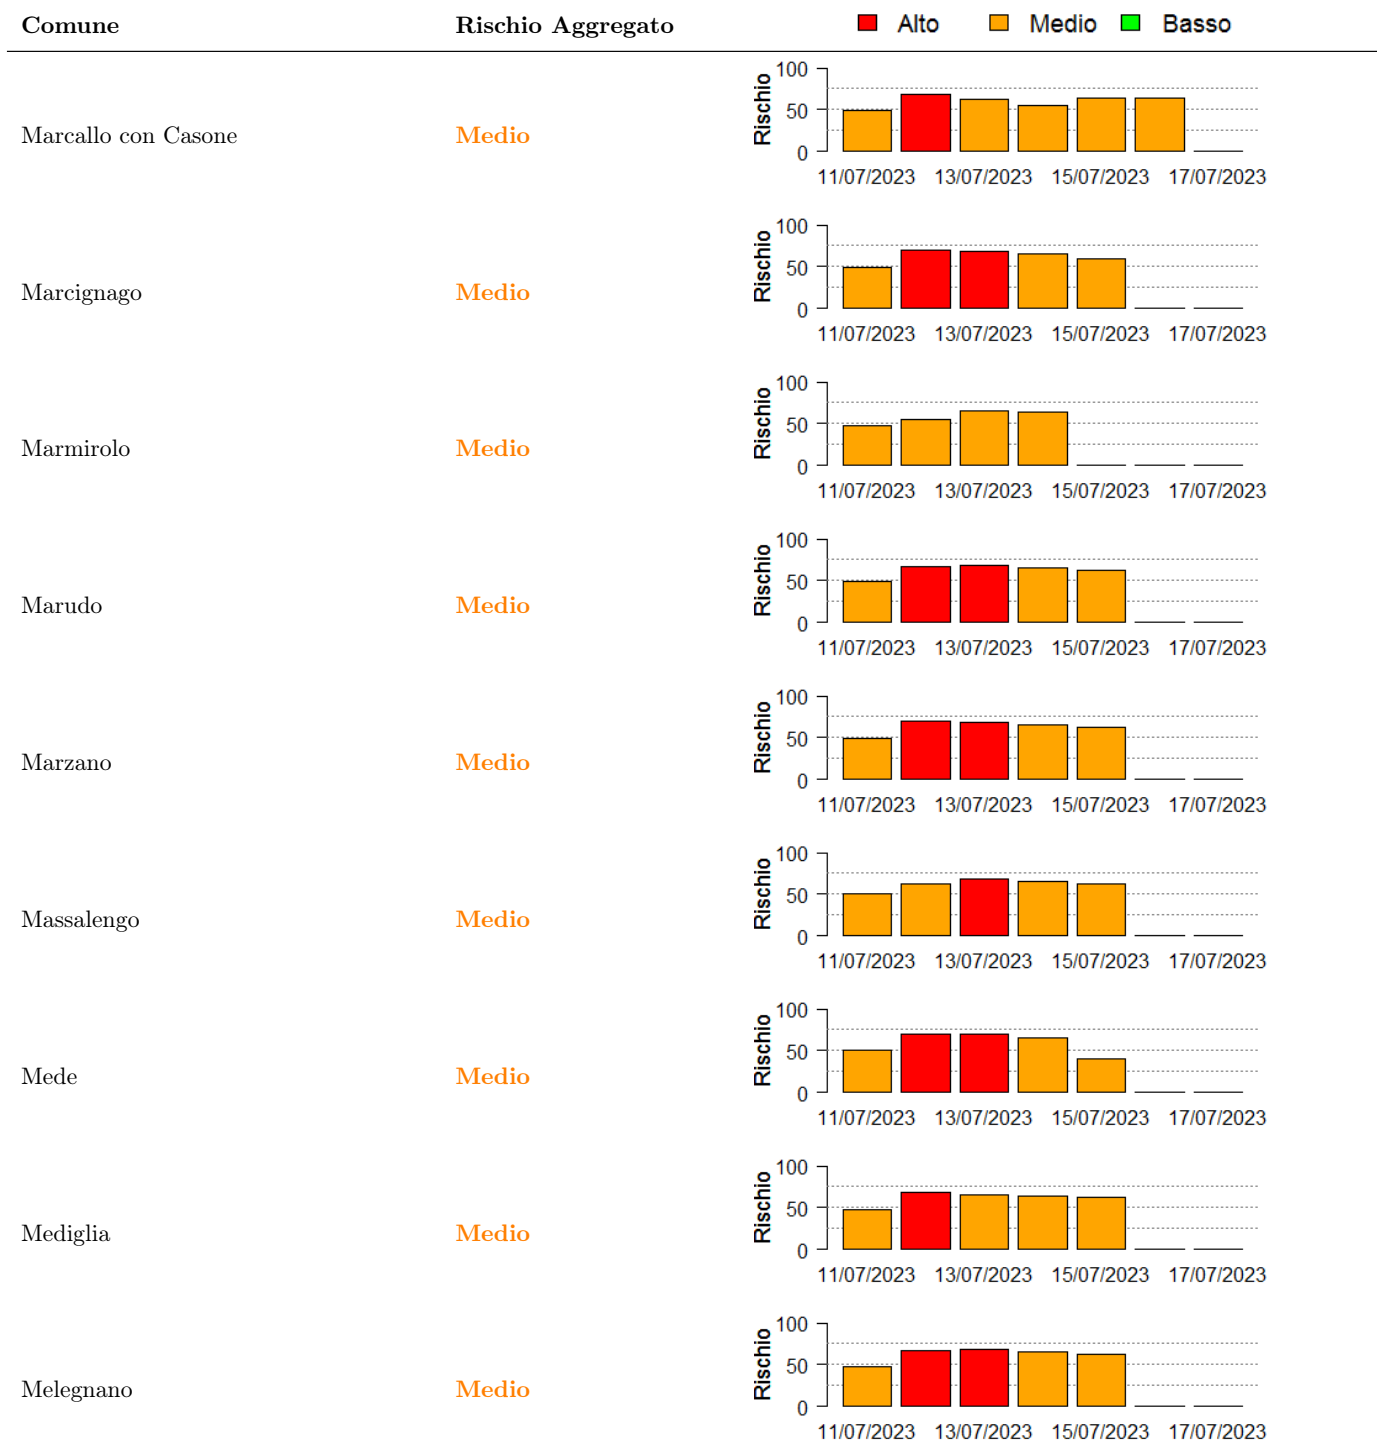

In collaborazione con:

Comune	Rischio Aggregato	Alto	Medio	Basso
Gambarana	Medio	11/07/2023, 13/07/2023, 15/07/2023	11/07/2023	
Gambolò	Medio	13/07/2023	11/07/2023, 15/07/2023	
Garlasco	Medio	13/07/2023	11/07/2023, 15/07/2023	
Gerenzago	Medio	13/07/2023	11/07/2023, 15/07/2023	
Giussago	Medio	13/07/2023	11/07/2023, 15/07/2023	
Gorgonzola	Medio	13/07/2023	11/07/2023, 15/07/2023	
Graffignana	Medio	13/07/2023	11/07/2023, 15/07/2023	
Gravellona Lomellina	Medio	13/07/2023	11/07/2023, 15/07/2023	
Gropello Cairoli	Medio	13/07/2023	11/07/2023, 15/07/2023	

In collaborazione con:

Comune	Rischio Aggregato	Alto	Medio	Basso
Gudo Visconti	Medio	11/07/2023, 13/07/2023	11/07/2023, 15/07/2023	17/07/2023
Inverno e Monteleone	Medio	13/07/2023	11/07/2023, 15/07/2023	17/07/2023
Inveruno	Medio	13/07/2023	11/07/2023, 15/07/2023, 17/07/2023	
Lacchiarella	Medio	13/07/2023	11/07/2023, 15/07/2023	17/07/2023
Landriano	Medio	13/07/2023	11/07/2023, 15/07/2023	17/07/2023
Langosco	Medio	13/07/2023	11/07/2023, 15/07/2023	17/07/2023
Lardirago	Medio	13/07/2023	11/07/2023, 15/07/2023	17/07/2023
Linarolo	Medio	13/07/2023, 15/07/2023	11/07/2023	17/07/2023
Liscate	Medio	13/07/2023	11/07/2023, 15/07/2023	17/07/2023

In collaborazione con:

In collaborazione con:

In collaborazione con:

In collaborazione con:

Comune	Rischio Aggregato	Alto	Medio	Basso
Mortara	Medio	11/07/2023, 13/07/2023	11/07/2023, 15/07/2023	
Motta Visconti	Medio	13/07/2023	11/07/2023, 15/07/2023	
Mulazzano	Medio	13/07/2023	11/07/2023, 15/07/2023	
Nerviano	Medio	13/07/2023	11/07/2023, 15/07/2023	17/07/2023
Nicorvo	Medio	13/07/2023	11/07/2023, 15/07/2023	
Nosate	Medio	13/07/2023	11/07/2023, 15/07/2023, 17/07/2023	
Noviglio	Medio	13/07/2023	11/07/2023, 15/07/2023	
Olevano di Lomellina	Medio	13/07/2023	11/07/2023, 15/07/2023	
Opera	Medio	13/07/2023	11/07/2023, 15/07/2023	