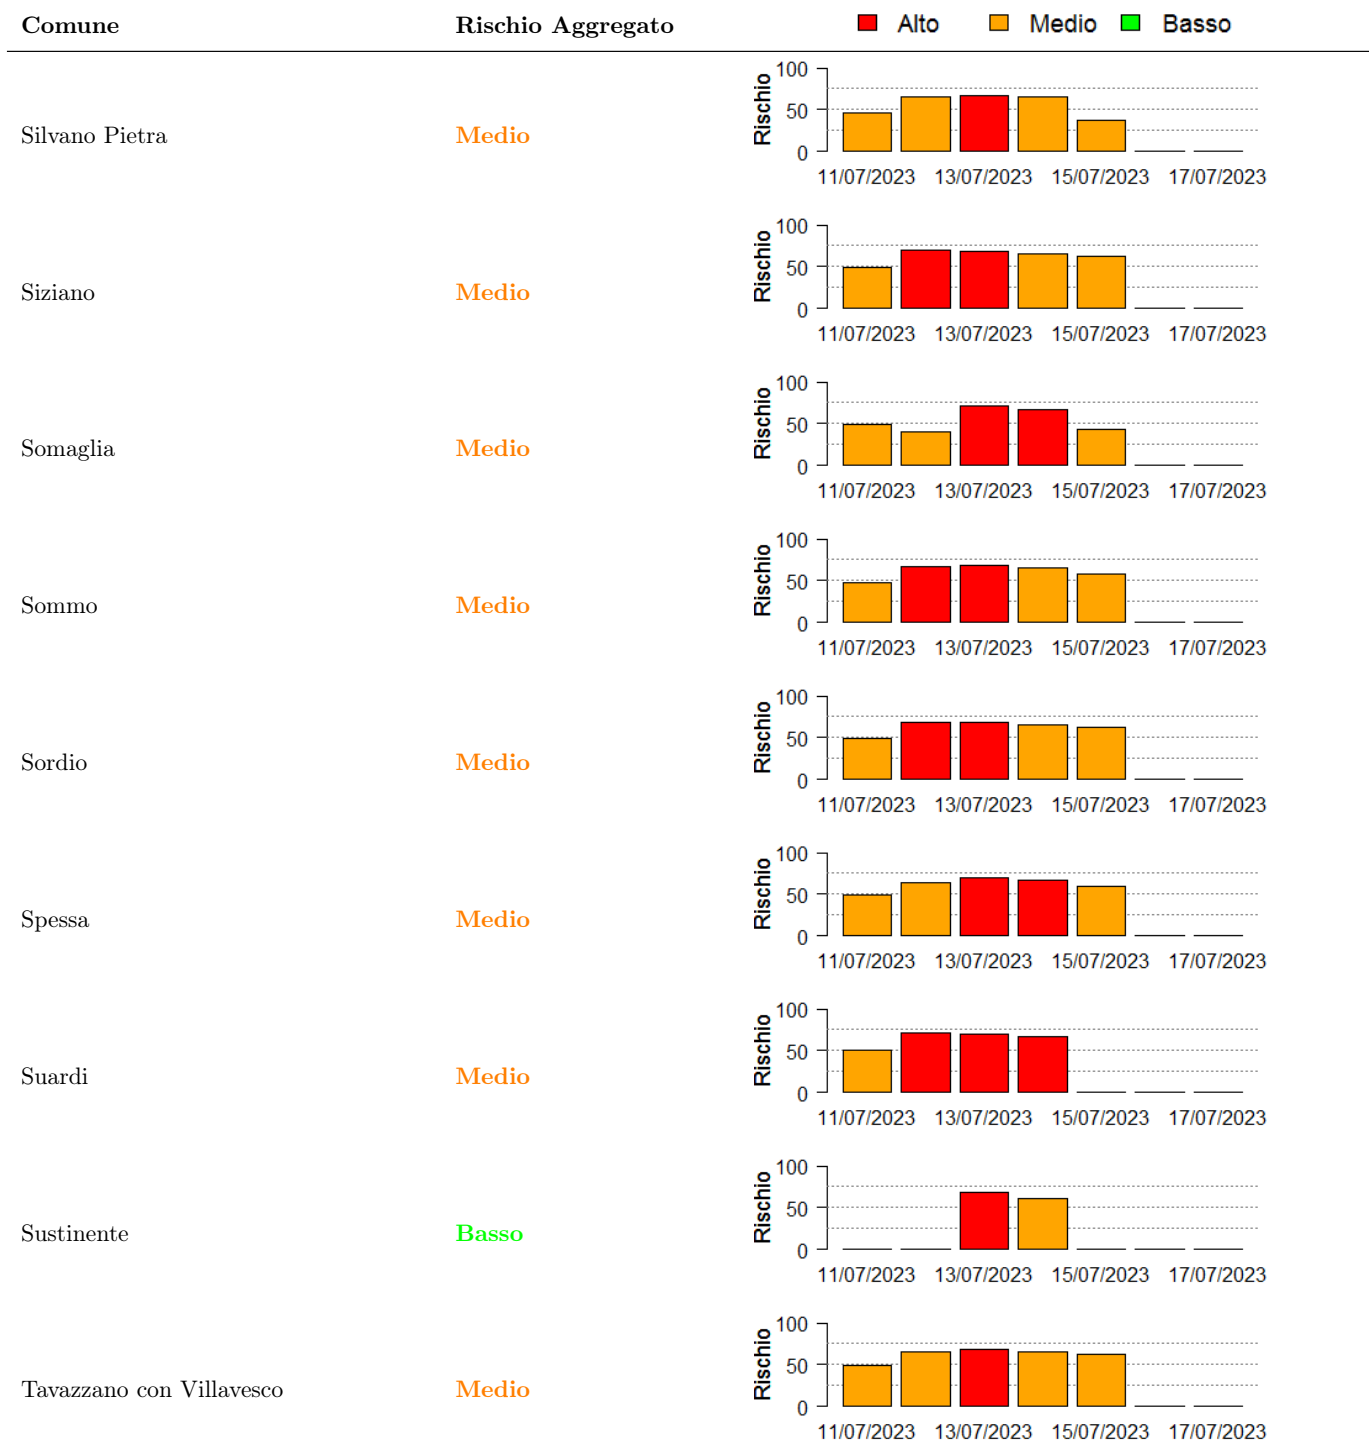

In collaborazione con:

In collaborazione con:

In collaborazione con:

Comune	Rischio Aggregato	Alto	Medio	Basso
Robecchetto con Induno	Medio	11/07/2023	13/07/2023	15/07/2023
Robecco sul Naviglio	Medio	11/07/2023	13/07/2023	15/07/2023
Rodano	Medio	11/07/2023	13/07/2023	15/07/2023
Rognano	Medio	11/07/2023	13/07/2023	15/07/2023
Roncaro	Medio	11/07/2023	13/07/2023	15/07/2023
Roncoferraro	Basso	11/07/2023	13/07/2023	15/07/2023
Rosasco	Medio	11/07/2023	13/07/2023	15/07/2023
Rosate	Medio	11/07/2023	13/07/2023	15/07/2023
Roverbella	Medio	11/07/2023	13/07/2023	15/07/2023

In collaborazione con:

In collaborazione con:

Comune	Rischio Aggregato	Alto	Medio	Basso
San Martino Siccomario	Medio	11/07/2023, 13/07/2023	11/07/2023, 15/07/2023	17/07/2023
Sannazzaro de' Burgondi	Medio	13/07/2023	11/07/2023, 15/07/2023	17/07/2023
Santa Cristina e Bissone	Medio	13/07/2023	11/07/2023, 15/07/2023	17/07/2023
Sant'Alessio con Vialone	Medio	13/07/2023	11/07/2023, 15/07/2023	17/07/2023
Sant'Angelo Lodigiano	Medio	13/07/2023	11/07/2023, 15/07/2023	17/07/2023
Sant'Angelo Lomellina	Medio	13/07/2023	11/07/2023, 15/07/2023	17/07/2023
Santo Stefano Ticino	Medio	13/07/2023	11/07/2023, 15/07/2023, 17/07/2023	
San Zenone al Lambro	Medio	13/07/2023	11/07/2023, 15/07/2023	17/07/2023
San Zenone al Po	Medio	13/07/2023	11/07/2023, 15/07/2023	17/07/2023

In collaborazione con:

In collaborazione con:

In collaborazione con:

Comune	Rischio Aggregato	Alto	Medio	Basso
Torre Beretti e Castellaro	Medio	100	50	20
Torre d'Arese	Medio	70	60	0
Torre de' Negri	Medio	70	60	0
Torre d'Isola	Medio	70	60	0
Torrevecchia Pia	Medio	70	60	0
Travacò Siccomario	Medio	70	60	0
Trezzano sul Naviglio	Medio	70	60	0
Tribiano	Medio	70	60	0
Trivolzio	Medio	70	60	0