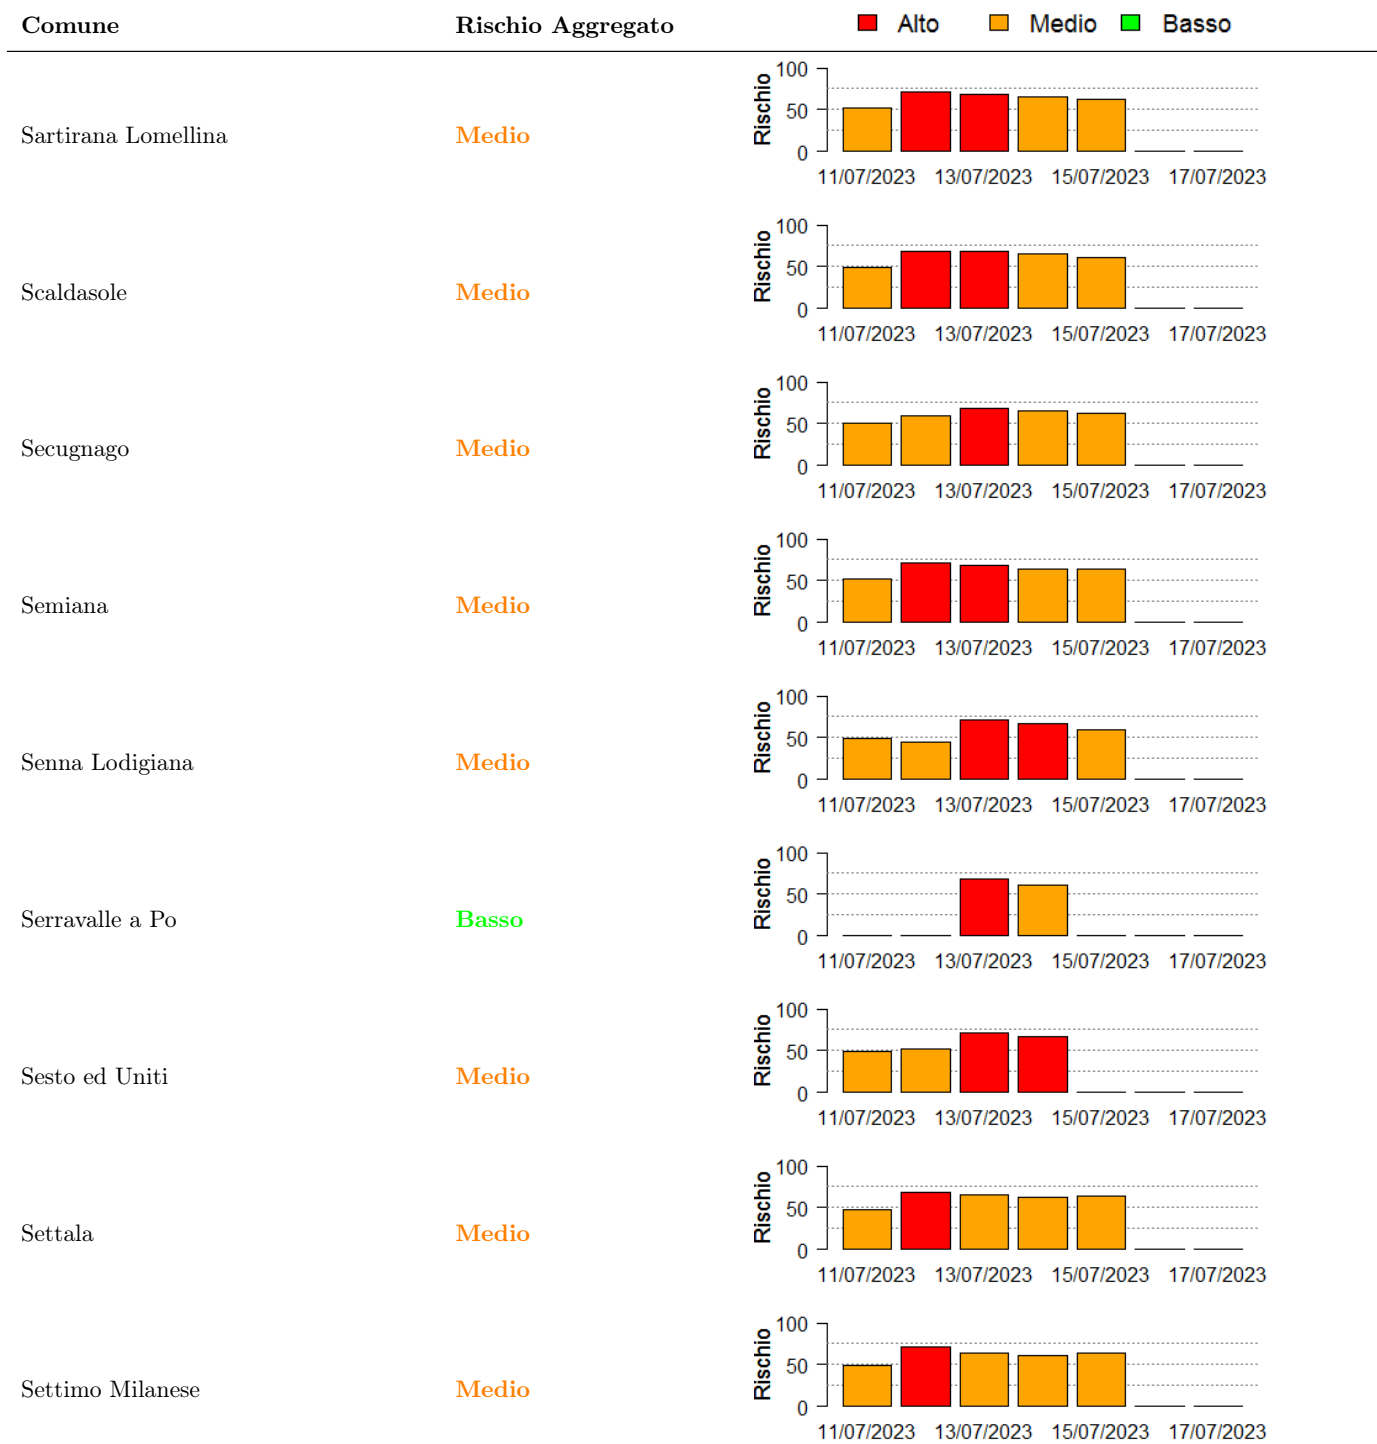

In collaborazione con: