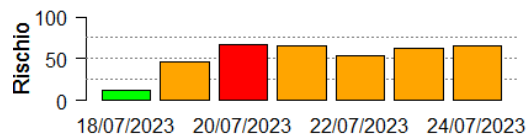

Zibido San Giacomo

Medio