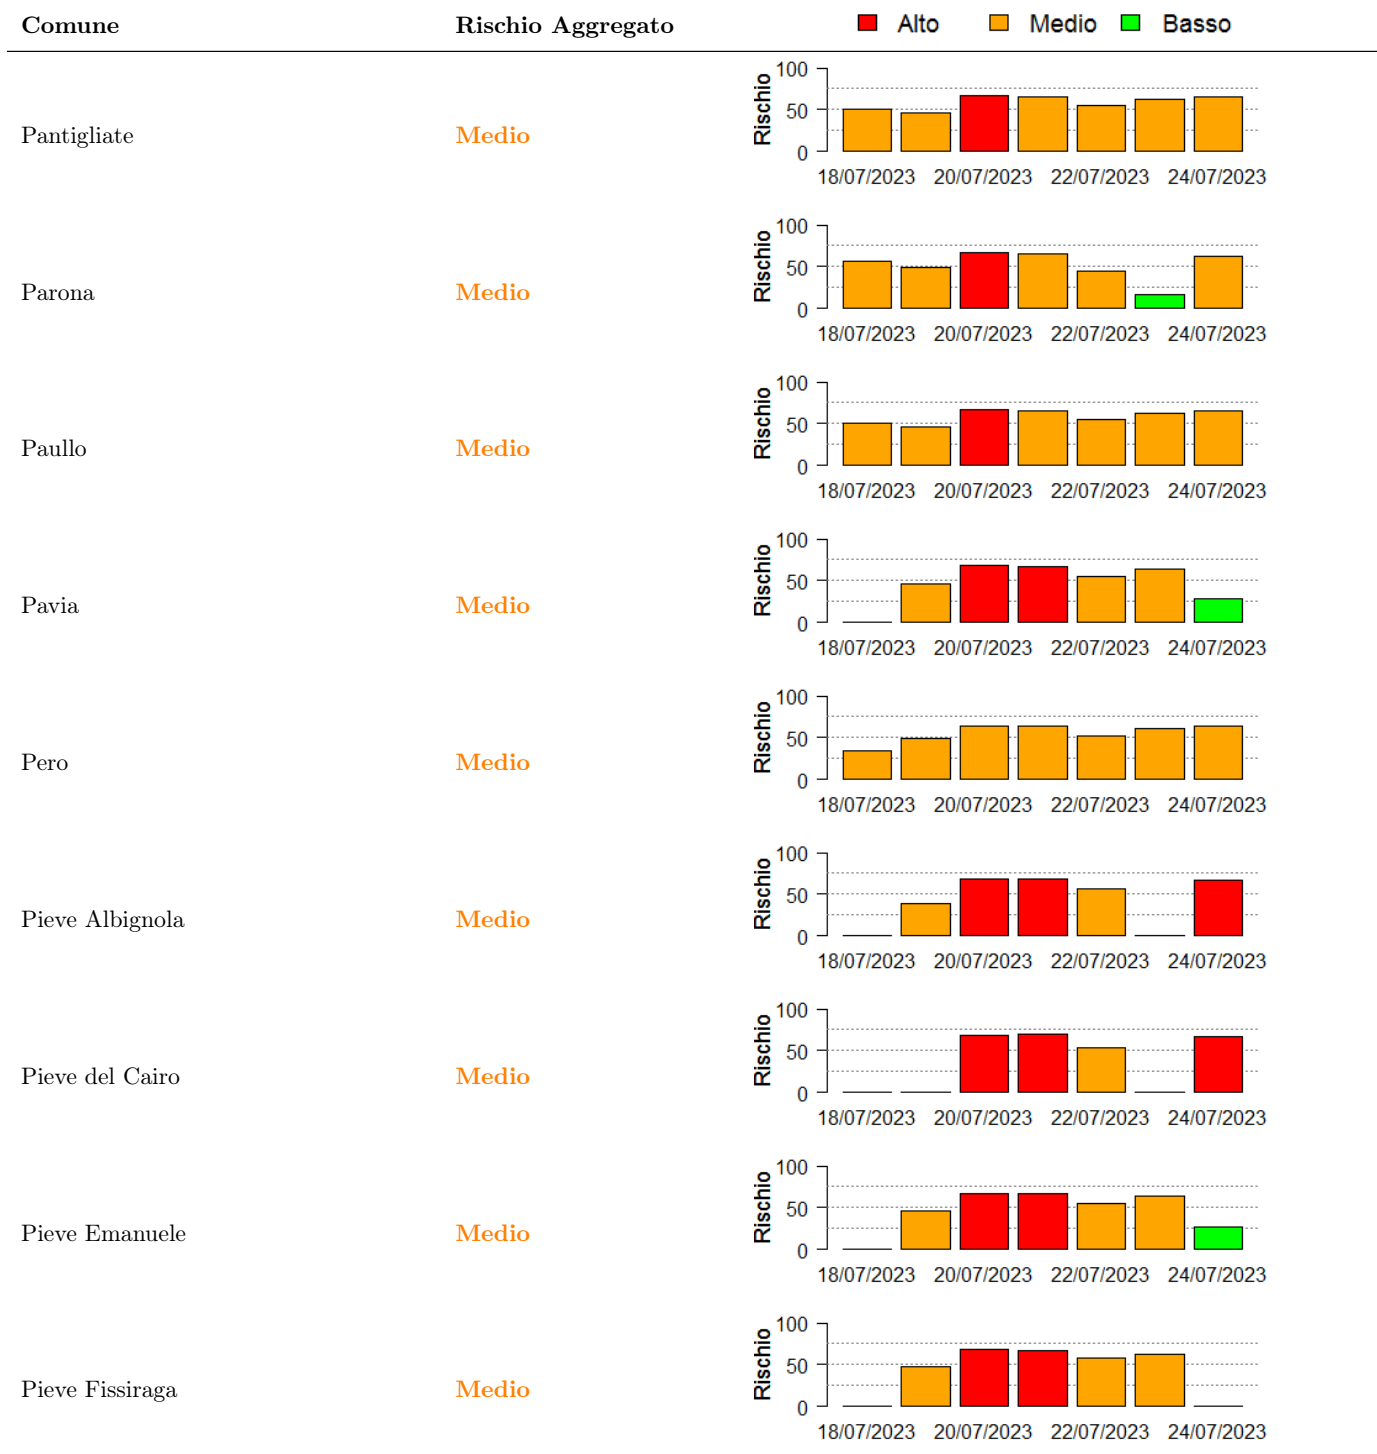

In collaborazione con: