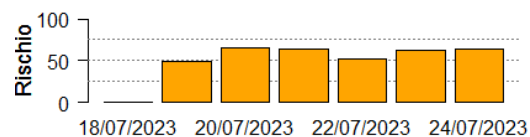

Arena Po

Medio

Arluno

Medio

Assago

Medio

Badia Pavese

Medio

Bagnolo San Vito

Medio

Barbata

Medio

Bareggio

Medio

Basiglio

Medio

Bastida Pancarana

Medio

In collaborazione con:

Comune	Rischio Aggregato	Alto	Medio	Basso
Battuda	Medio	18/07/2023, 20/07/2023, 22/07/2023, 24/07/2023	18/07/2023, 20/07/2023, 22/07/2023, 24/07/2023	
Belgioioso	Medio	20/07/2023, 22/07/2023	18/07/2023, 20/07/2023, 22/07/2023, 24/07/2023	
Beregardo	Medio	20/07/2023, 22/07/2023, 24/07/2023	18/07/2023, 20/07/2023, 22/07/2023, 24/07/2023	
Besate	Medio	20/07/2023, 22/07/2023, 24/07/2023	18/07/2023, 20/07/2023, 22/07/2023, 24/07/2023	
Bigarello	Medio		18/07/2023, 20/07/2023, 22/07/2023, 24/07/2023	
Binasco	Medio	20/07/2023, 22/07/2023	18/07/2023, 20/07/2023, 22/07/2023, 24/07/2023	
Boffalora sopra Ticino	Medio		18/07/2023, 20/07/2023, 22/07/2023, 24/07/2023	
Borgarello	Medio	20/07/2023, 22/07/2023	18/07/2023, 20/07/2023, 22/07/2023, 24/07/2023	
Borghetto Lodigiano	Medio	20/07/2023, 22/07/2023	18/07/2023, 20/07/2023, 22/07/2023, 24/07/2023	