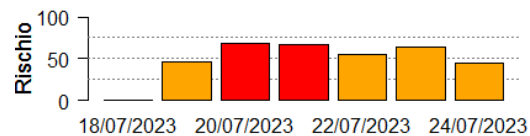

Arena Po

Medio

Arluno

Medio

Assago

Medio

Badia Pavese

Medio

Bagnolo San Vito

Medio

Barbata

Medio

Bareggio

Medio

Basiglio

Medio

Bastida Pancarana

Medio

In collaborazione con:

Comune	Rischio Aggregato	Alto	Medio	Basso
Battuda	Medio	18/07/2023, 20/07/2023, 22/07/2023, 24/07/2023	18/07/2023, 20/07/2023, 22/07/2023, 24/07/2023	
Belgioioso	Medio	20/07/2023, 22/07/2023	18/07/2023, 20/07/2023, 22/07/2023, 24/07/2023	
Beregardo	Medio	20/07/2023, 22/07/2023, 24/07/2023	18/07/2023, 20/07/2023, 22/07/2023, 24/07/2023	
Besate	Medio	20/07/2023, 22/07/2023, 24/07/2023	18/07/2023, 20/07/2023, 22/07/2023, 24/07/2023	
Bigarello	Medio		18/07/2023, 20/07/2023, 22/07/2023, 24/07/2023	
Binasco	Medio	20/07/2023, 22/07/2023	18/07/2023, 20/07/2023, 22/07/2023, 24/07/2023	
Boffalora sopra Ticino	Medio		18/07/2023, 20/07/2023, 22/07/2023, 24/07/2023	
Borgarello	Medio	20/07/2023, 22/07/2023	18/07/2023, 20/07/2023, 22/07/2023, 24/07/2023	
Borghetto Lodigiano	Medio	20/07/2023, 22/07/2023	18/07/2023, 20/07/2023, 22/07/2023, 24/07/2023	