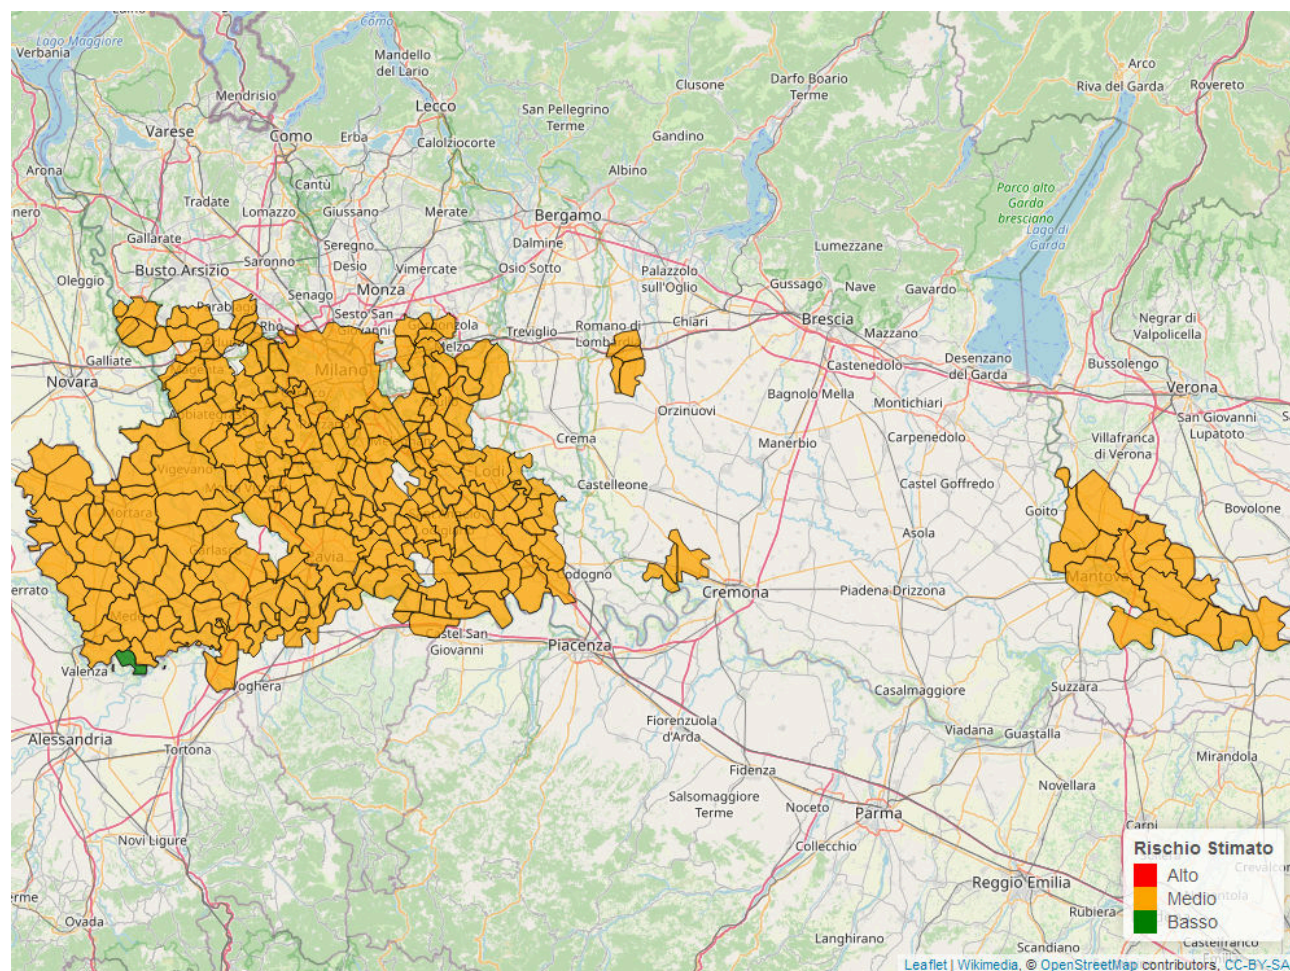

Bollettino Riso

per la difesa a basso apporto di prodotti fitosanitari
ai sensi della DGR 1376 del 11/3/2019

Mapa di rischio di Infezione Potenziale per il 21/07/2023

La mappa mostra quanto le condizioni meteorologiche giornaliere siano favorevoli ad eventi di infezione da brusone. Le stime sono effettuate a partire da simulazioni condotte con il modello di simulazione *WARM* per il periodo 18/07/2023 - 24/07/2023. Per ciascun comune, il rischio riportato è la media dei valori stimati su celle 2x2km all'interno del comune.

Il valore di *Rischio Medio* corrisponde alla media stimata in un intervallo di ± 3 giorni rispetto alla data corrente.

In collaborazione con:

Andamento per comune dal 18/07/2023 al 24/07/2023

Per ciascun comune dell'area risicola lombarda viene riportato il rischio aggregato stimato per la settimana, insieme all'andamento del rischio stimato nel periodo di ± 3 giorni dalla data corrente. I grafici illustrano l'andamento giornaliero del *Rischio Stimato*.

Arena Po

Medio

Arluno

Medio

Assago

Medio

Badia Pavese

Medio

Bagnolo San Vito

Medio

Barbata

Medio

Bareggio

Medio

Basiglio

Medio