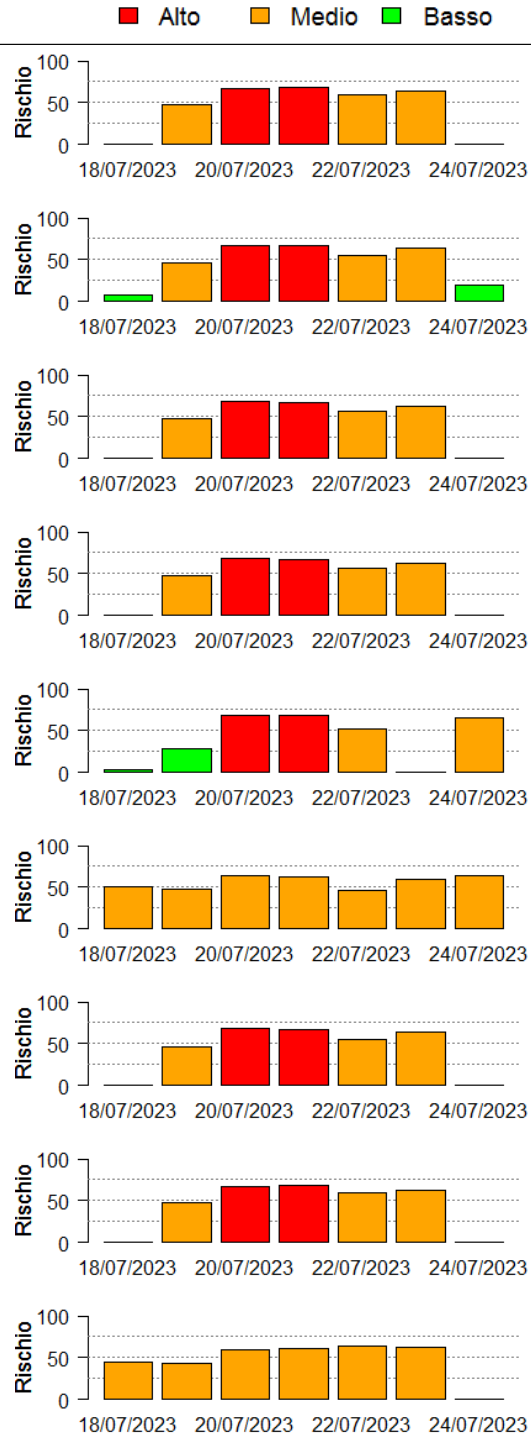

Il valore di *Rischio Medio* corrisponde alla media stimata in un intervallo di ± 3 giorni rispetto alla data corrente.

In collaborazione con:

Andamento per comune dal 18/07/2023 al 24/07/2023

Per ciascun comune dell'area risicola lombarda viene riportato il rischio aggregato stimato per la settimana, insieme all'andamento del rischio stimato nel periodo di ± 3 giorni dalla data corrente. I grafici illustrano l'andamento giornaliero del *Rischio Stimato*.

In collaborazione con:

In collaborazione con:

Comune	Rischio Aggregato	Alto	Medio	Basso
Gudo Visconti	Medio	18/07/2023	20/07/2023	22/07/2023
Inverno e Monteleone	Medio	18/07/2023	20/07/2023	22/07/2023
Inveruno	Medio	18/07/2023	20/07/2023	22/07/2023
Lacchiarella	Medio	18/07/2023	20/07/2023	22/07/2023
Landriano	Medio	18/07/2023	20/07/2023	22/07/2023
Langosco	Medio	18/07/2023	20/07/2023	22/07/2023
Lardirago	Medio	18/07/2023	20/07/2023	22/07/2023
Linarolo	Medio	18/07/2023	20/07/2023	22/07/2023
Liscate	Medio	18/07/2023	20/07/2023	22/07/2023

In collaborazione con:

Comune	Rischio Aggregato	Alto	Medio	Basso
Livraga	Medio	0	50	0
Locate di Triulzi	Medio	0	50	10
Lodi	Medio	0	50	0
Lodi Vecchio	Medio	0	50	0
Lomello	Medio	0	50	10
Magenta	Medio	0	50	0
Maghero	Medio	0	50	0
Mairago	Medio	0	50	0
Mantova	Medio	0	50	0