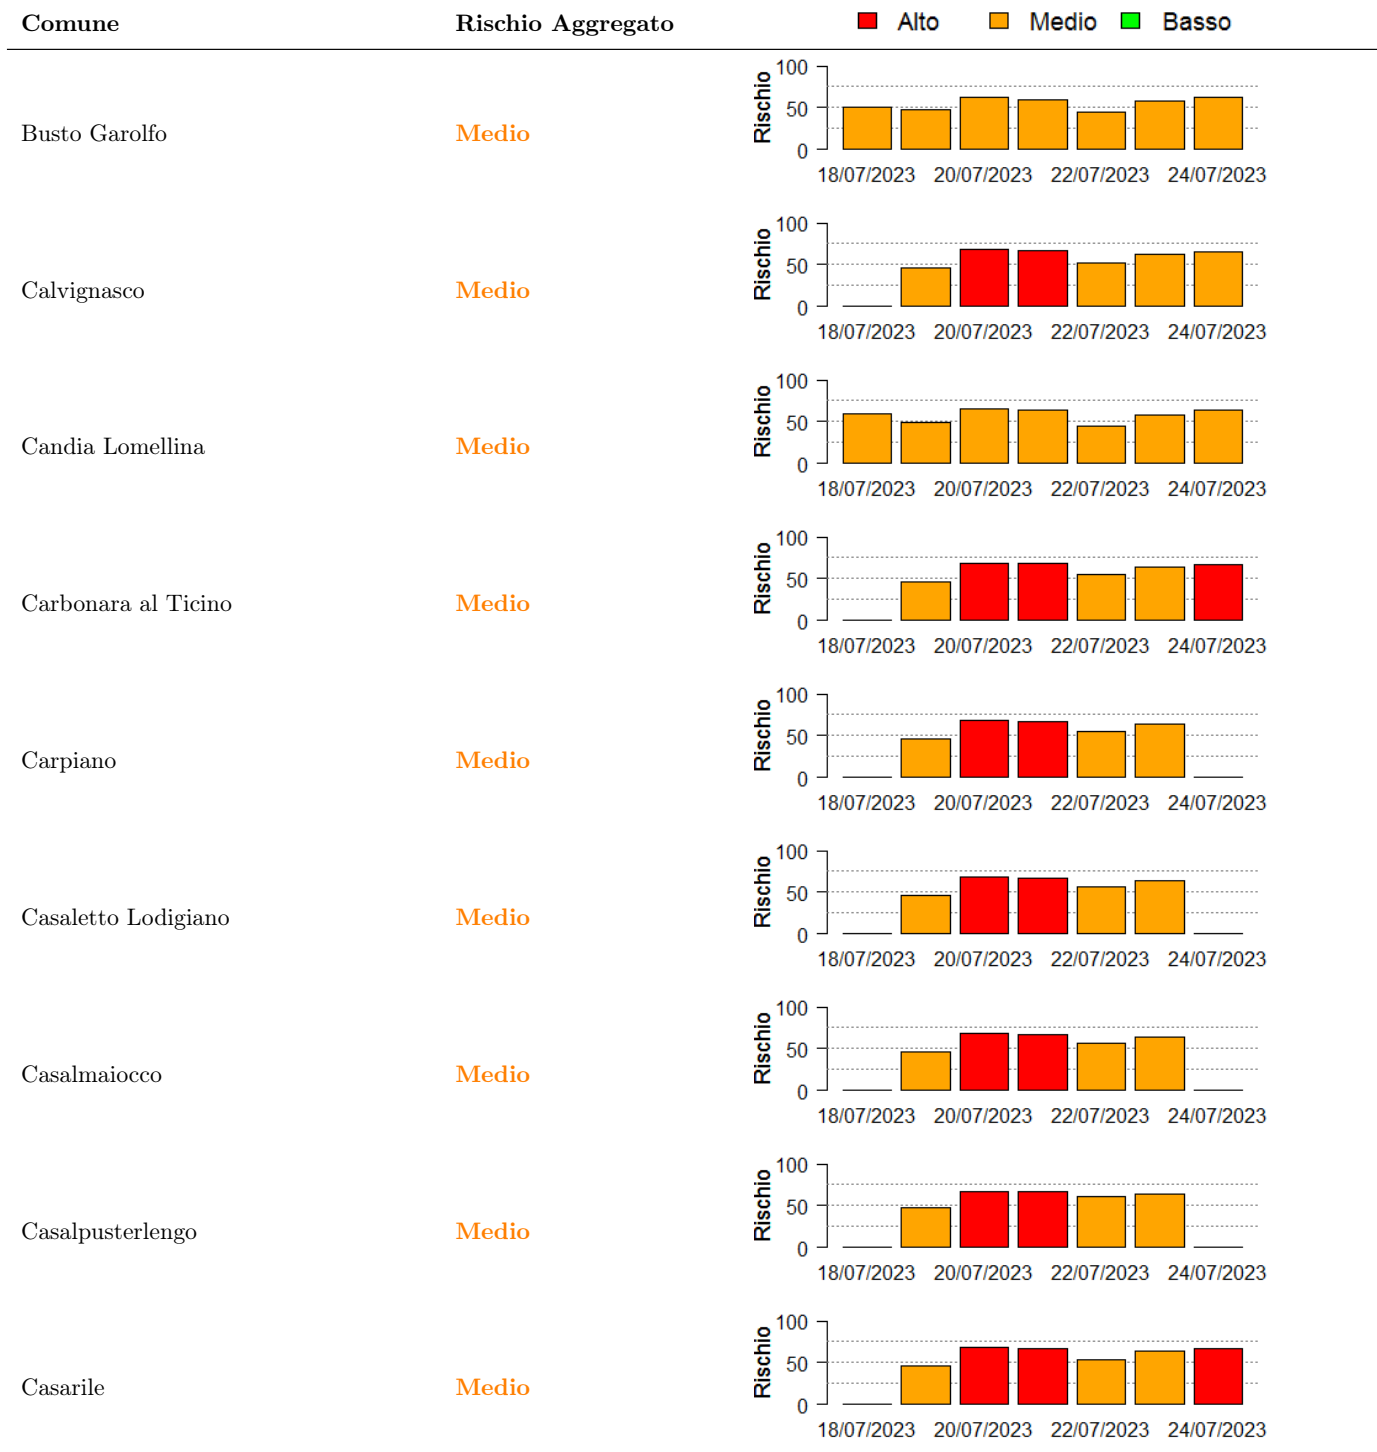

In collaborazione con: