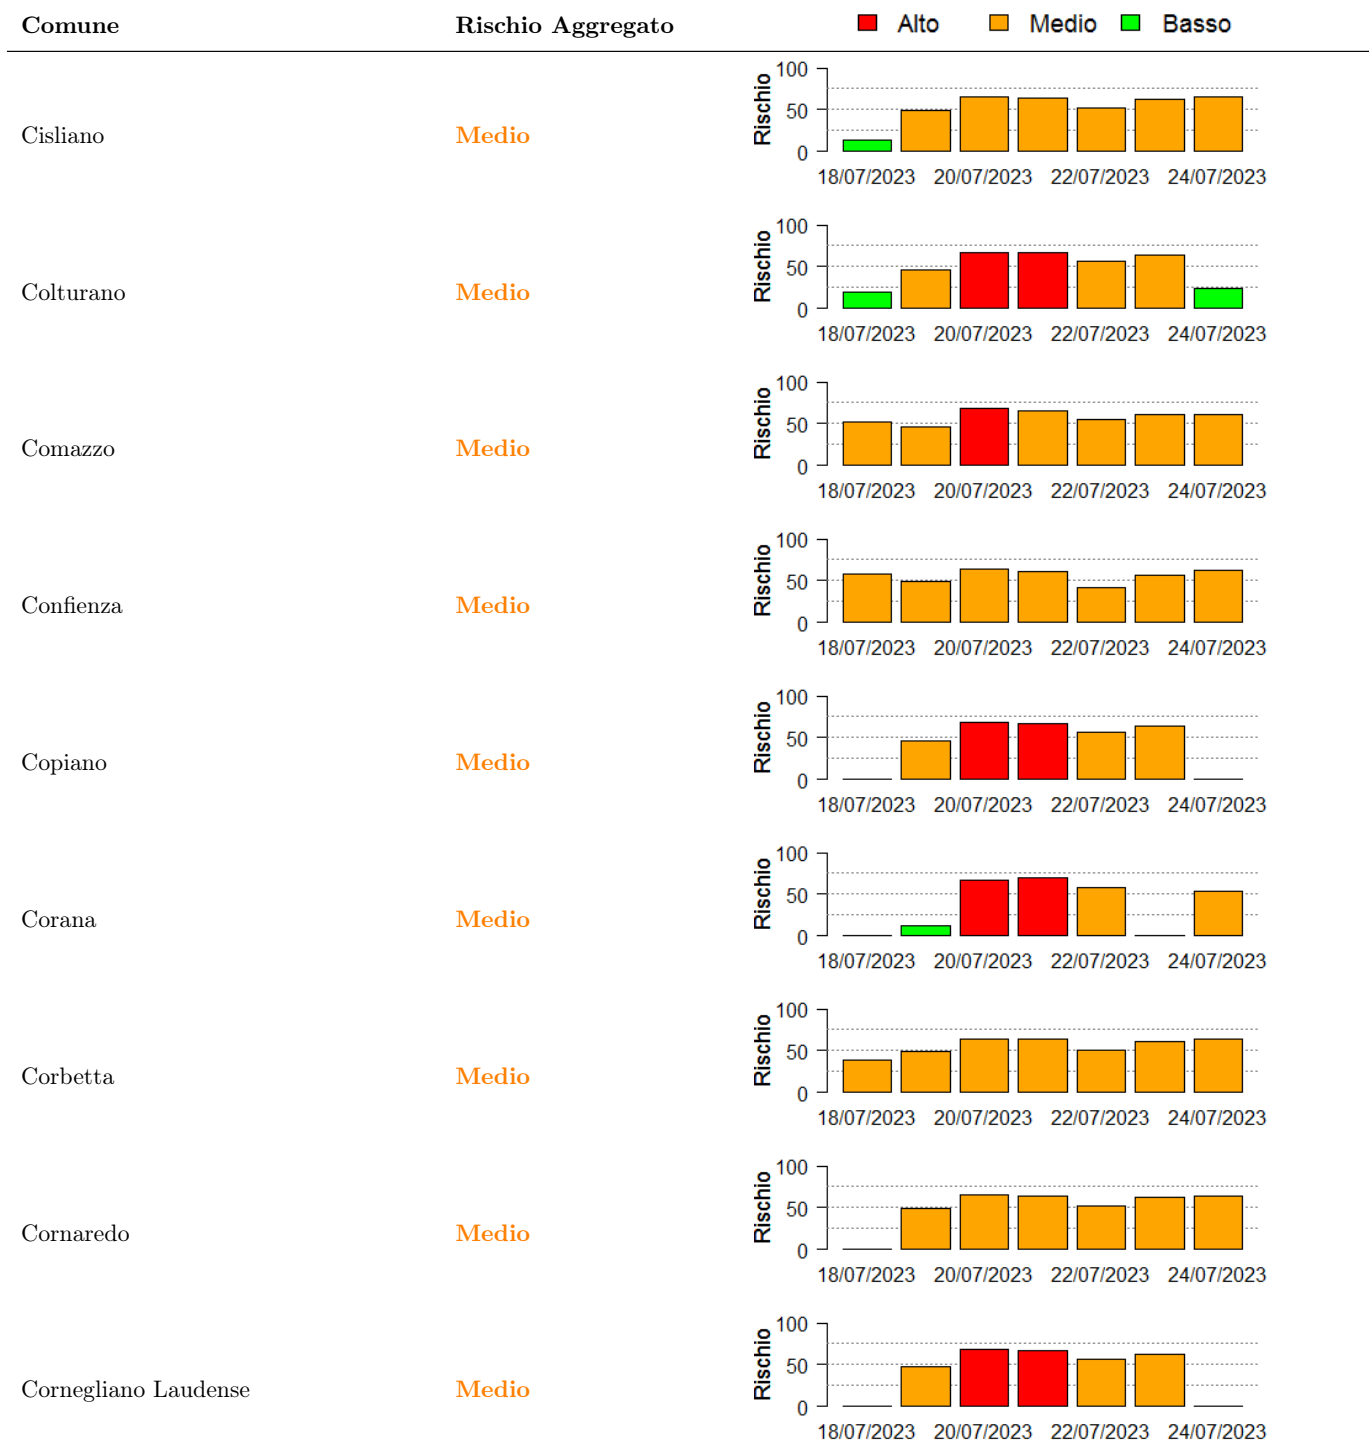

Bagnolo San Vito

Medio

Barbata

Medio

Bareggio

Medio

Basiglio

Medio

In collaborazione con:

In collaborazione con:

Comune	Rischio Aggregato	Alto	Medio	Basso
Casei Gerola	Medio	18/07/2023, 20/07/2023	22/07/2023, 24/07/2023	
Caselle Lurani	Medio	20/07/2023, 22/07/2023	18/07/2023, 22/07/2023, 24/07/2023	
Casorate Primo	Medio	20/07/2023, 22/07/2023, 24/07/2023	18/07/2023, 22/07/2023, 24/07/2023	
Casorezzo	Medio		18/07/2023, 20/07/2023, 22/07/2023, 24/07/2023	
Cassina de' Pecchi	Medio		18/07/2023, 20/07/2023, 22/07/2023, 24/07/2023	
Cassinetta di Lugagnano	Medio		18/07/2023, 20/07/2023, 22/07/2023, 24/07/2023	
Cassolnovo	Medio		18/07/2023, 20/07/2023, 22/07/2023, 24/07/2023	
Castano Primo	Medio		18/07/2023, 20/07/2023, 22/07/2023, 24/07/2023	
Castelbelforte	Medio		18/07/2023, 20/07/2023, 22/07/2023, 24/07/2023	

In collaborazione con:

Comune	Rischio Aggregato	Alto	Medio	Basso
Castel d'Ario	Medio		50	
Castelletto di Branduzzo	Medio	70	60	20
Castello d'Agogna	Medio	70	60	
Castelnovetto	Medio		60	
Castiraga Vidardo	Medio	70	60	
Cava Manara	Medio	70	60	
Cavenago d'Adda	Medio	70	60	
Ceranova	Medio	70	60	
Ceretto Lomellina	Medio		60	

In collaborazione con:

In collaborazione con:

In collaborazione con:

Comune	Rischio Aggregato	Alto	Medio	Basso
Corsico	Medio		50	
Corte Palasio	Medio	70	50	
Costa de' Nobili	Medio	70	50	
Covo	Medio		50	20
Cozzo	Medio		50	
Crotta d'Adda	Medio	70	50	
Cuggiono	Medio		50	
Cura Carpignano	Medio	70	50	
Cusago	Medio		50	