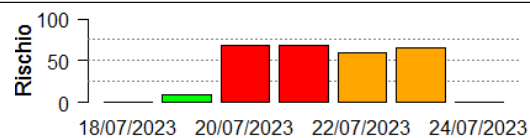

Il valore di *Rischio Medio* corrisponde alla media stimata in un intervallo di ± 3 giorni rispetto alla data corrente.

In collaborazione con:

Andamento per comune dal 18/07/2023 al 24/07/2023

Per ciascun comune dell'area risicola lombarda viene riportato il rischio aggregato stimato per la settimana, insieme all'andamento del rischio stimato nel periodo di ± 3 giorni dalla data corrente. I grafici illustrano l'andamento giornaliero del *Rischio Stimato*.

Si tenga presente che le stime per i giorni futuri sono basate su previsioni meteorologiche, inevitabilmente soggette ad un margine d'errore.

In collaborazione con:

Comune

Rischio Aggregato

Alto Medio Basso

Arena Po

Medio

Arluno

Medio

Assago

Medio

Badia Pavese

Medio