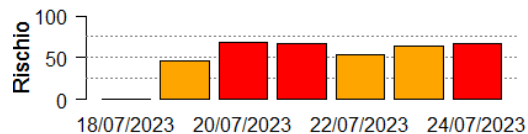

In collaborazione con:

Comune	Rischio Aggregato	Alto	Medio	Basso
Livraga	Medio	0	50	0
Locate di Triulzi	Medio	0	50	10
Lodi	Medio	0	50	0
Lodi Vecchio	Medio	0	50	0
Lomello	Medio	0	50	10
Magenta	Medio	0	50	0
Maghero	Medio	0	50	0
Mairago	Medio	0	50	0
Mantova	Medio	0	50	0

In collaborazione con:

Comune

Rischio Aggregato

Alto Medio Basso

Marcallo con Casone

Medio

Marcignago

Medio

Marmirolo

Medio

Marudo

Medio

Marzano

Medio

Massalengo

Medio