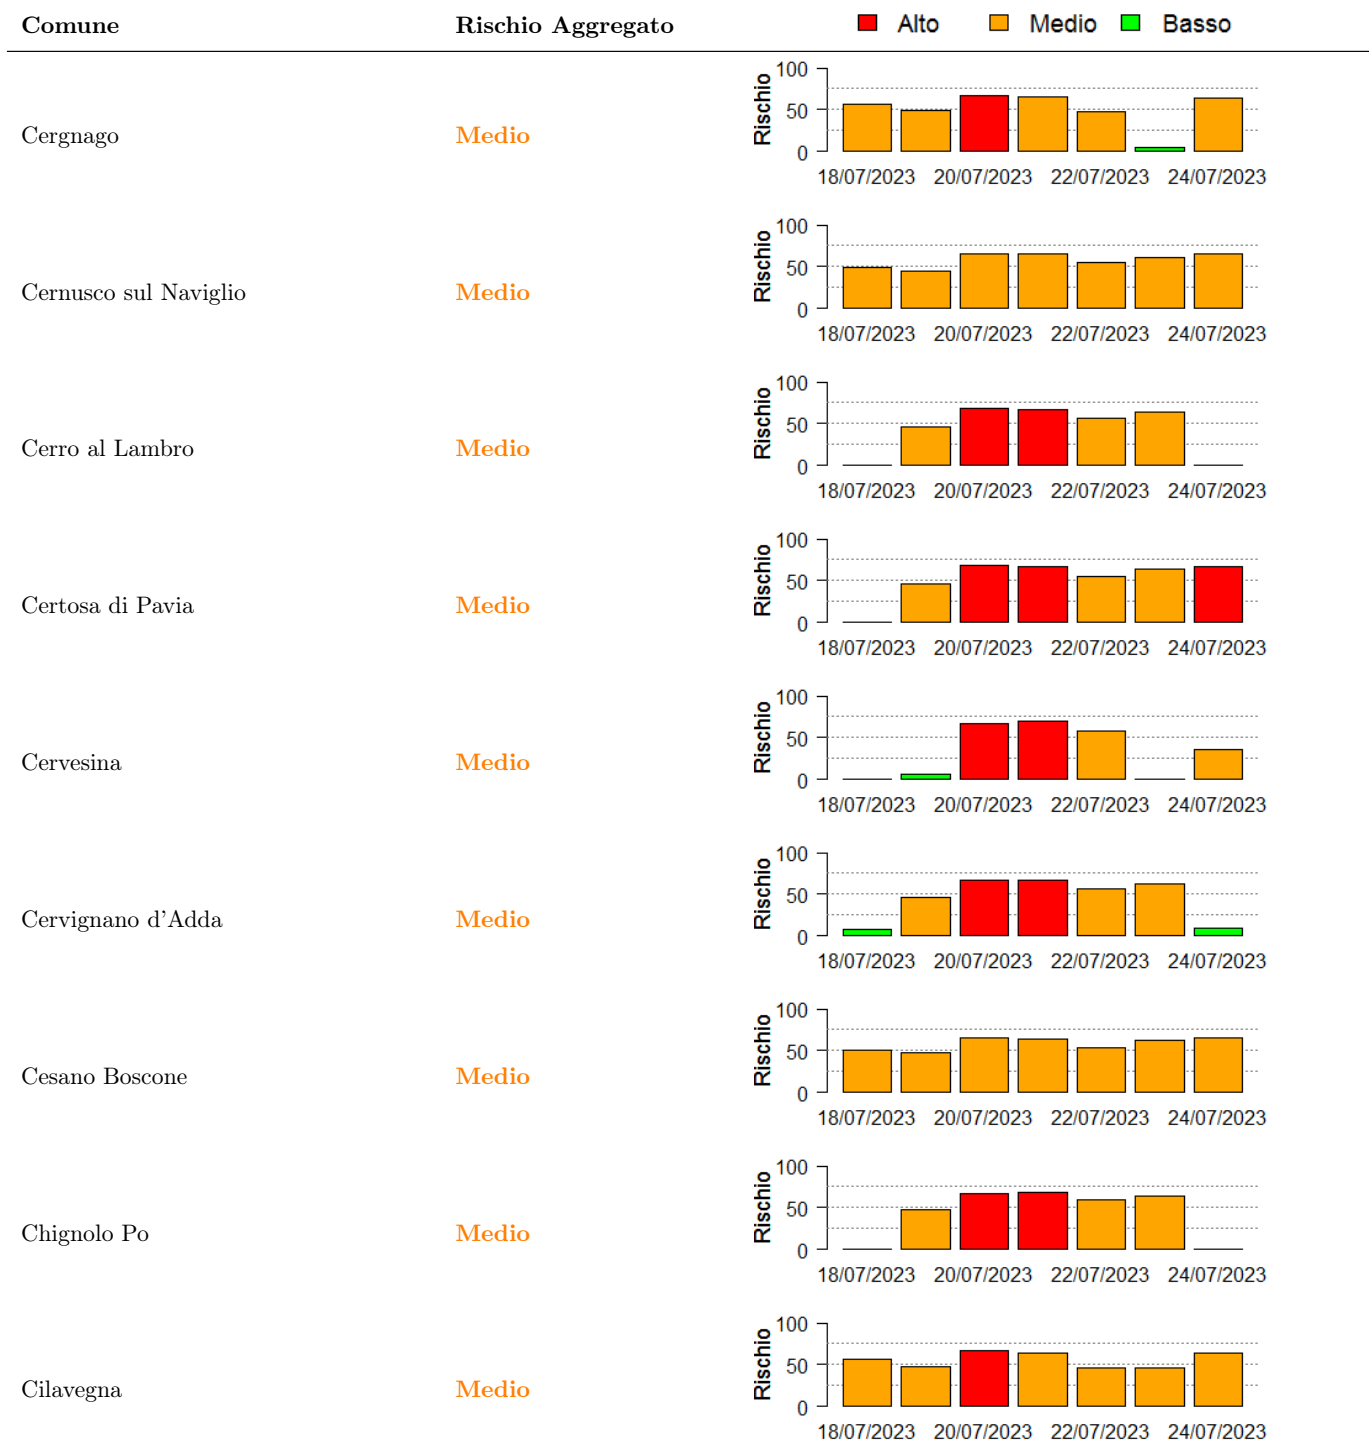

In collaborazione con: