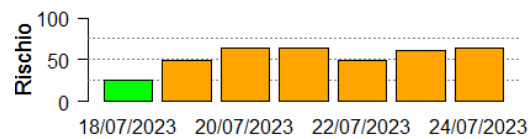

Il valore di *Rischio Medio* corrisponde alla media stimata in un intervallo di ± 3 giorni rispetto alla data corrente.

In collaborazione con:

Andamento per comune dal 18/07/2023 al 24/07/2023

Per ciascun comune dell'area risicola lombarda viene riportato il rischio aggregato stimato per la settimana, insieme all'andamento del rischio stimato nel periodo di ± 3 giorni dalla data corrente. I grafici illustrano l'andamento giornaliero del *Rischio Stimato*.

Si tenga presente che le stime per i giorni futuri sono basate su previsioni meteorologiche, inevitabilmente soggette ad un margine d'errore.

In collaborazione con:

Comune

Rischio Aggregato

Alto Medio Basso

Arena Po

Medio

Arluno

Medio

Assago

Medio

Badia Pavese

Medio

Bagnolo San Vito

Medio

Barbata

Medio

Bareggio

Medio

Basiglio

Medio