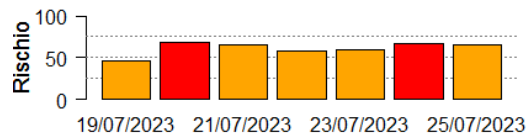

In collaborazione con:

Comune	Rischio Aggregato	Alto	Medio	Basso
Livraga	Medio	19/07/2023, 21/07/2023, 25/07/2023	19/07/2023, 23/07/2023, 23/07/2023, 25/07/2023	
Locate di Triulzi	Medio	21/07/2023, 21/07/2023, 25/07/2023	19/07/2023, 23/07/2023, 23/07/2023, 25/07/2023	
Lodi	Medio	21/07/2023, 21/07/2023, 25/07/2023	19/07/2023, 23/07/2023, 23/07/2023, 25/07/2023	
Lodi Vecchio	Medio	21/07/2023, 21/07/2023, 25/07/2023	19/07/2023, 23/07/2023, 23/07/2023, 25/07/2023	
Lomello	Medio	21/07/2023, 21/07/2023	19/07/2023, 23/07/2023, 23/07/2023, 25/07/2023	19/07/2023
Magenta	Medio		19/07/2023, 21/07/2023, 21/07/2023, 23/07/2023, 23/07/2023, 25/07/2023, 25/07/2023	
Maghero	Medio	21/07/2023, 21/07/2023, 25/07/2023	19/07/2023, 23/07/2023, 23/07/2023, 25/07/2023	
Mairago	Medio	21/07/2023, 21/07/2023, 25/07/2023	19/07/2023, 23/07/2023, 23/07/2023, 25/07/2023	
Mantova	Medio		19/07/2023, 21/07/2023, 21/07/2023, 23/07/2023, 23/07/2023, 25/07/2023, 25/07/2023	

Marmirolo

Medio

Marudo

Medio

Marzano

Medio

Massalengo

Medio