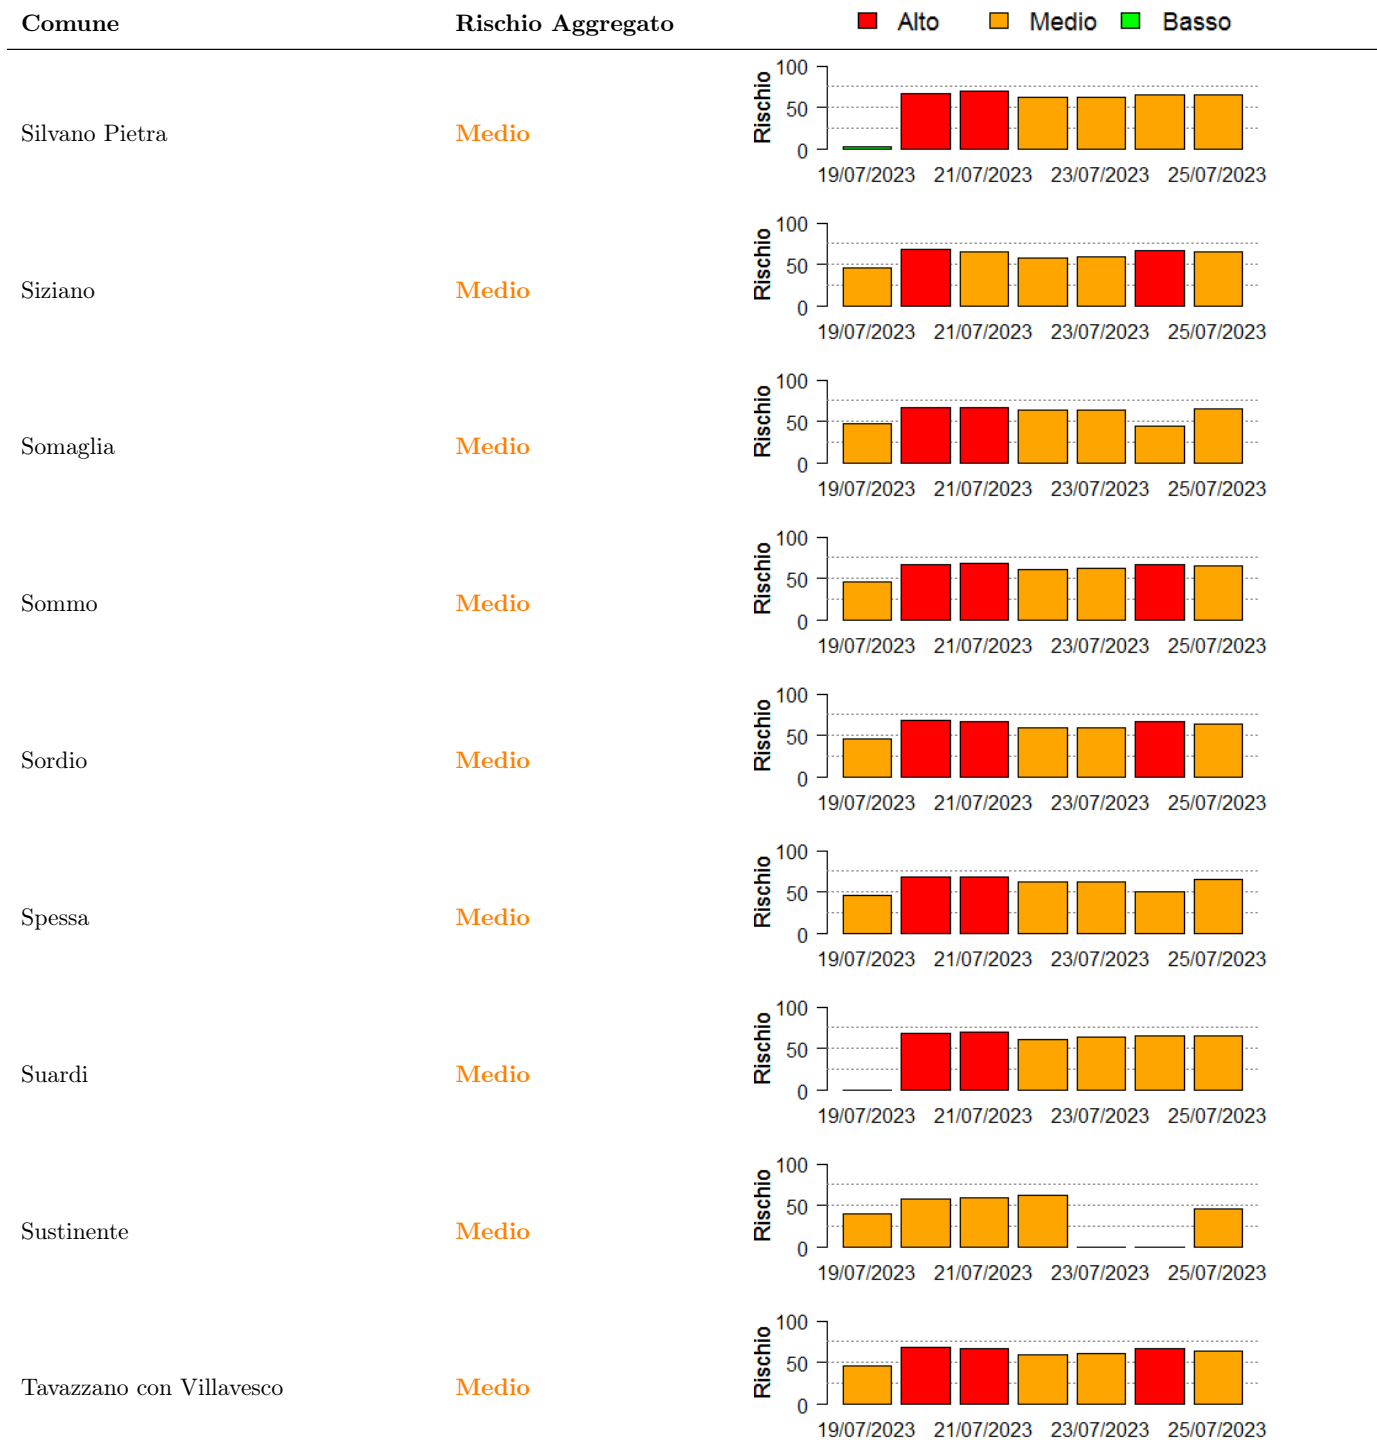

In collaborazione con:

In collaborazione con:

In collaborazione con:

In collaborazione con:

Comune	Rischio Aggregato	Alto	Medio	Basso
Torre Beretti e Castellaro	Medio	19/07/2023, 21/07/2023	23/07/2023, 25/07/2023	
Torre d'Arese	Medio	21/07/2023, 25/07/2023	19/07/2023, 23/07/2023	
Torre de' Negri	Medio	21/07/2023, 25/07/2023	19/07/2023, 23/07/2023	
Torre d'Isola	Medio	21/07/2023, 25/07/2023	19/07/2023, 23/07/2023	
Torrevecchia Pia	Medio	21/07/2023, 25/07/2023	19/07/2023, 23/07/2023	
Travacò Siccomario	Medio	21/07/2023, 25/07/2023	19/07/2023, 23/07/2023	
Trezzano sul Naviglio	Medio		19/07/2023, 21/07/2023, 23/07/2023, 25/07/2023	
Tribiano	Medio	21/07/2023, 25/07/2023	19/07/2023, 23/07/2023	
Trivolzio	Medio	21/07/2023	19/07/2023, 23/07/2023, 25/07/2023	