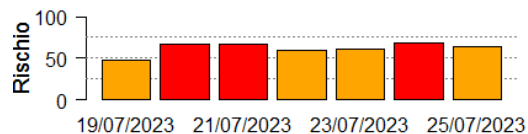

In collaborazione con:

Comune	Rischio Aggregato	Alto	Medio	Basso
Livraga	Medio	19/07/2023, 21/07/2023, 25/07/2023	19/07/2023, 23/07/2023, 23/07/2023, 25/07/2023	
Locate di Triulzi	Medio	21/07/2023, 21/07/2023, 25/07/2023	19/07/2023, 23/07/2023, 23/07/2023, 25/07/2023	
Lodi	Medio	21/07/2023, 21/07/2023, 25/07/2023	19/07/2023, 23/07/2023, 23/07/2023, 25/07/2023	
Lodi Vecchio	Medio	21/07/2023, 21/07/2023, 25/07/2023	19/07/2023, 23/07/2023, 23/07/2023, 25/07/2023	
Lomello	Medio	21/07/2023, 21/07/2023	19/07/2023, 23/07/2023, 23/07/2023, 25/07/2023	19/07/2023
Magenta	Medio		19/07/2023, 21/07/2023, 21/07/2023, 23/07/2023, 23/07/2023, 25/07/2023, 25/07/2023	
Maghero	Medio	21/07/2023, 21/07/2023, 25/07/2023	19/07/2023, 23/07/2023, 23/07/2023, 25/07/2023	
Mairago	Medio	21/07/2023, 21/07/2023, 25/07/2023	19/07/2023, 23/07/2023, 23/07/2023, 25/07/2023	
Mantova	Medio		19/07/2023, 21/07/2023, 21/07/2023, 23/07/2023, 23/07/2023, 25/07/2023, 25/07/2023	

Marmirolo

Medio

Marudo

Medio

Marzano

Medio

Massalengo

Medio