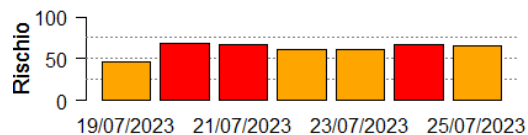

Medio

Ferrera Erbognone

Medio

Filighera

Medio

Fontanella

Medio

Frascarolo

Comune	Rischio Aggregato	Alto	Medio	Basso
Gambarana	Medio	19/07/2023, 21/07/2023	23/07/2023, 25/07/2023	
Gambolò	Medio	21/07/2023	19/07/2023, 23/07/2023, 25/07/2023	
Garlasco	Medio	21/07/2023	19/07/2023, 23/07/2023, 25/07/2023	
Gerenzago	Medio	21/07/2023, 23/07/2023	19/07/2023, 25/07/2023	
Giussago	Medio	21/07/2023, 23/07/2023	19/07/2023, 25/07/2023	
Gorgonzola	Medio	21/07/2023	19/07/2023, 23/07/2023, 25/07/2023	
Graffignana	Medio	21/07/2023, 23/07/2023	19/07/2023, 25/07/2023	
Gravellona Lomellina	Medio		19/07/2023, 21/07/2023, 23/07/2023, 25/07/2023	
Gropello Cairoli	Medio	21/07/2023	19/07/2023, 23/07/2023, 25/07/2023	