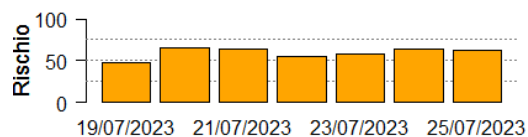

Gaggiano

Medio