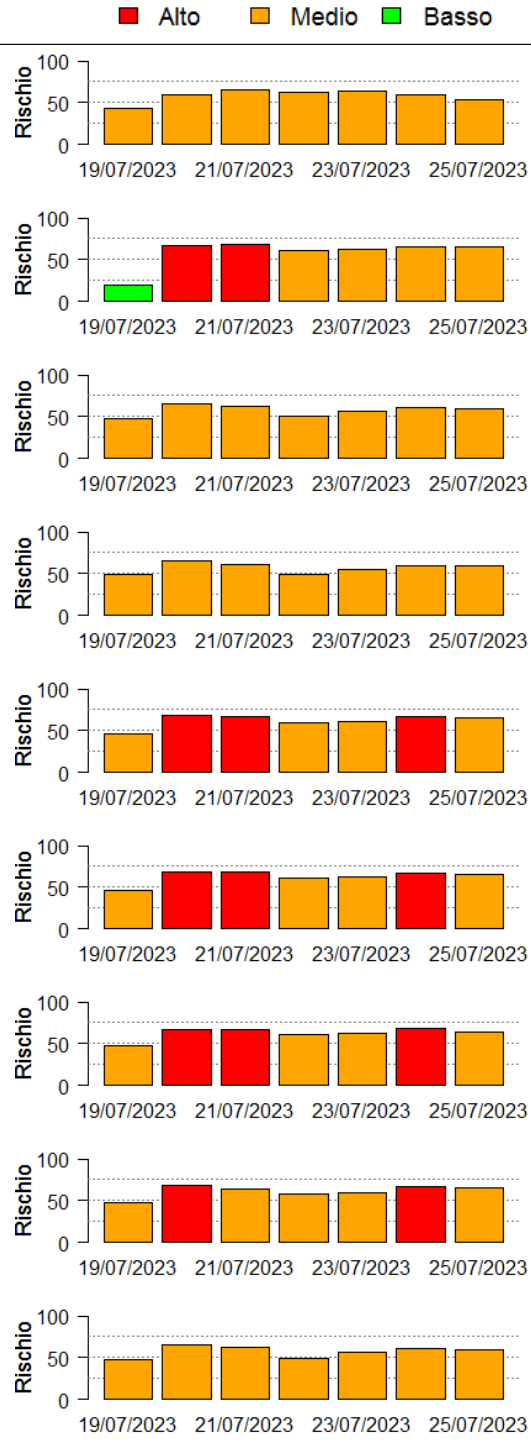

Comune	Rischio Aggregato	Alto	Medio	Basso
Castel d'Ario	Medio			
Castelletto di Branduzzo	Medio			
Castello d'Agogna	Medio			
Castelnovetto	Medio			
Castiraga Vidardo	Medio			
Cava Manara	Medio			
Cavenago d'Adda	Medio			
Ceranova	Medio			
Ceretto Lomellina	Medio			

In collaborazione con: