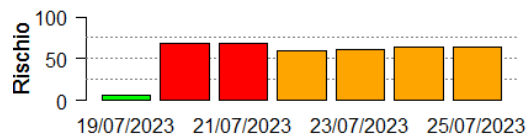

Comune

Rischio Aggregato

Alto Medio Basso

Marcallo con Casone

Medio

Marcignago

Medio

Marmirolo

Medio

Marudo

Medio

Marzano

Medio

Massalengo

Medio

Mede

Medio

Mediglia

Medio

Melegnano

Medio

In collaborazione con: