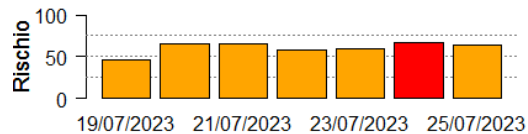

Mediglia

Medio