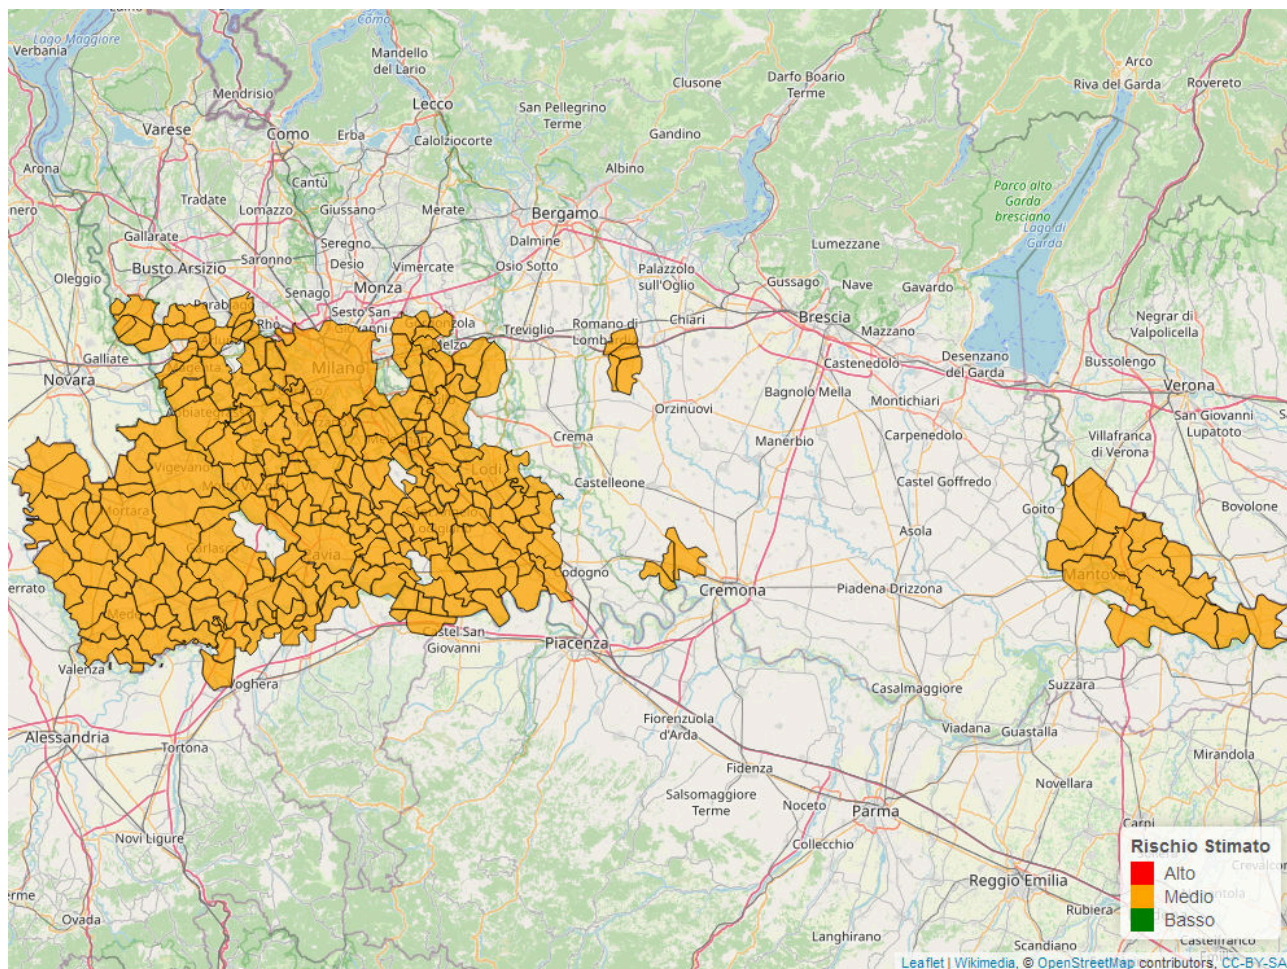

Bollettino Riso

per la difesa a basso apporto di prodotti fitosanitari
ai sensi della DGR 1376 del 11/3/2019

Mapa di rischio di Infezione Potenziale per il 22/07/2023

La mappa mostra quanto le condizioni meteorologiche giornaliere siano favorevoli ad eventi di infezione da brusone. Le stime sono effettuate a partire da simulazioni condotte con il modello di simulazione *WARM* per il periodo 19/07/2023 - 25/07/2023. Per ciascun comune, il rischio riportato è la media dei valori stimati su celle 2x2km all'interno del comune.

Il valore di *Rischio Medio* corrisponde alla media stimata in un intervallo di ± 3 giorni rispetto alla data corrente.

In collaborazione con:

Andamento per comune dal 19/07/2023 al 25/07/2023

Per ciascun comune dell'area risicola lombarda viene riportato il rischio aggregato stimato per la settimana, insieme all'andamento del rischio stimato nel periodo di ± 3 giorni dalla data corrente. I grafici illustrano l'andamento giornaliero del *Rischio Stimato*.

Si tenga presente che le stime per i giorni futuri sono basate su previsioni meteorologiche, inevitabilmente soggette ad un margine d'errore.

In collaborazione con:

Comune	Rischio Aggregato	Alto	Medio	Basso
Arena Po	Medio	100	100	100
Arluno	Medio	100	100	100
Assago	Medio	100	100	100
Badia Pavese	Medio	100	100	100
Bagnolo San Vito	Medio	100	100	100
Barbata	Medio	100	100	100
Bareggio	Medio	100	100	100
Basiglio	Medio	100	100	100
Bastida Pancarana	Medio	100	100	100