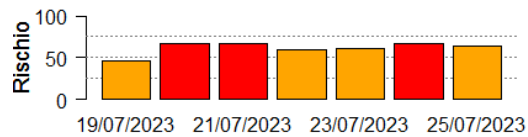

In collaborazione con:

Comune	Rischio Aggregato	Alto	Medio	Basso
Cernago	Medio	19/07/2023	21/07/2023	23/07/2023
Cernusco sul Naviglio	Medio	19/07/2023	21/07/2023	23/07/2023
Cerro al Lambro	Medio	19/07/2023	21/07/2023	23/07/2023
Certosa di Pavia	Medio	19/07/2023	21/07/2023	23/07/2023
Cervesina	Medio	19/07/2023	21/07/2023	23/07/2023
Cervignano d'Adda	Medio	19/07/2023	21/07/2023	23/07/2023
Cesano Boscone	Medio	19/07/2023	21/07/2023	23/07/2023
Chignolo Po	Medio	19/07/2023	21/07/2023	23/07/2023
Cilavegna	Medio	19/07/2023	21/07/2023	23/07/2023

In collaborazione con:

Comune	Rischio Aggregato	Alto	Medio	Basso
Cislano	Medio		50	
Colturano	Medio	70	60	
Comazzo	Medio	70	65	
Confienza	Medio		65	
Copiano	Medio	70	60	
Corana	Medio	70	65	15
Corbetta	Medio		65	
Cornaredo	Medio		65	
Cornegliano Laudense	Medio	70	60	

Medio

Ferrera Erbognone

Medio

Filighera

Medio

Fontanella

Medio

Frascarolo