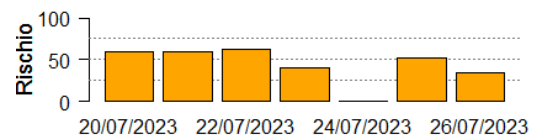

Lodi

Medio

Lodi Vecchio

Medio

Lomello

Medio

Magenta

Medio

Maghero

Medio

Mairago

Medio

Mantova

Medio

In collaborazione con:

Comune	Rischio Aggregato	Alto	Medio	Basso
Marcallo con Casone	Medio		50	0
Marcignago	Medio	70	60	0
Marmirolo	Medio	0	60	20
Marudo	Medio	70	60	0
Marzano	Medio	70	60	0
Massalengo	Medio	70	60	0
Mede	Medio	70	60	0
Mediglia	Medio	0	60	0
Melegnano	Medio	70	60	0

In collaborazione con:

Comune	Rischio Aggregato	Alto	Medio	Basso	
Merlino	Medio	20/07/2023	22/07/2023	24/07/2023	26/07/2023
Mezzana Bigli	Medio	20/07/2023	22/07/2023	24/07/2023	26/07/2023
Mezzana Rabattone	Medio	20/07/2023	22/07/2023	24/07/2023	26/07/2023
Mezzanino	Medio	20/07/2023	22/07/2023	24/07/2023	26/07/2023
Milano	Medio	20/07/2023	22/07/2023	24/07/2023	26/07/2023
Miradolo Terme	Medio	20/07/2023	22/07/2023	24/07/2023	26/07/2023
Montanaso Lombardo	Medio	20/07/2023	22/07/2023	24/07/2023	26/07/2023
Monticelli Pavese	Medio	20/07/2023	22/07/2023	24/07/2023	26/07/2023
Morimondo	Medio	20/07/2023	22/07/2023	24/07/2023	26/07/2023

In collaborazione con:

Comune	Rischio Aggregato	Alto	Medio	Basso
Mortara	Medio	Alto (20/07/2023)	Medio (22/07/2023, 24/07/2023, 26/07/2023)	Basso
Motta Visconti	Medio	Alto (20/07/2023)	Medio (22/07/2023, 24/07/2023, 26/07/2023)	Basso
Mulazzano	Medio	Alto (20/07/2023, 22/07/2023)	Medio (24/07/2023, 26/07/2023)	Basso
Nerviano	Medio		Medio (20/07/2023, 22/07/2023, 24/07/2023, 26/07/2023)	Basso
Nicorvo	Medio		Medio (20/07/2023, 22/07/2023, 24/07/2023, 26/07/2023)	Basso
Nosate	Medio		Medio (20/07/2023, 22/07/2023, 24/07/2023, 26/07/2023)	Basso
Noviglio	Medio	Alto (20/07/2023)	Medio (22/07/2023, 24/07/2023, 26/07/2023)	Basso
Olevano di Lomellina	Medio	Alto (20/07/2023)	Medio (22/07/2023, 24/07/2023, 26/07/2023)	Basso
Opera	Medio	Alto (20/07/2023, 22/07/2023)	Medio (24/07/2023, 26/07/2023)	Basso