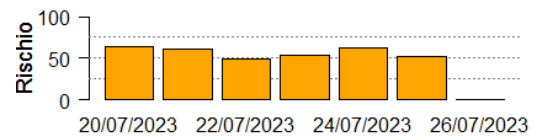

Lodi

Medio

Lodi Vecchio

Medio

Lomello

Medio

Magenta

Medio

Maghero

Medio

Mairago

Medio

Mantova

Medio

In collaborazione con:

Comune	Rischio Aggregato	Alto	Medio	Basso
Marcallo con Casone	Medio		50	0
Marcignago	Medio	70	60	0
Marmirolo	Medio	0	60	20
Marudo	Medio	70	60	0
Marzano	Medio	70	60	0
Massalengo	Medio	70	60	0
Mede	Medio	70	60	0
Mediglia	Medio	0	60	0
Melegnano	Medio	70	60	0

In collaborazione con:

Comune	Rischio Aggregato	Alto	Medio	Basso	
Merlino	Medio	20/07/2023	22/07/2023	24/07/2023	26/07/2023
Mezzana Bigli	Medio	20/07/2023	22/07/2023	24/07/2023	26/07/2023
Mezzana Rabattone	Medio	20/07/2023	22/07/2023	24/07/2023	26/07/2023
Mezzanino	Medio	20/07/2023	22/07/2023	24/07/2023	26/07/2023
Milano	Medio	20/07/2023	22/07/2023	24/07/2023	26/07/2023
Miradolo Terme	Medio	20/07/2023	22/07/2023	24/07/2023	26/07/2023
Montanaso Lombardo	Medio	20/07/2023	22/07/2023	24/07/2023	26/07/2023
Monticelli Pavese	Medio	20/07/2023	22/07/2023	24/07/2023	26/07/2023
Morimondo	Medio	20/07/2023	22/07/2023	24/07/2023	26/07/2023