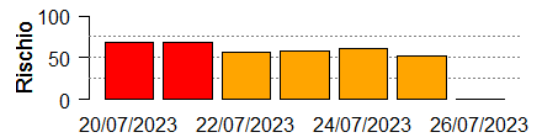

Lodi

Medio

Lodi Vecchio

Medio

Lomello

Medio

Magenta

Medio

Maghero

Medio

Mairago

Medio

Mantova

Medio

In collaborazione con:

Comune	Rischio Aggregato	Alto	Medio	Basso
Marcallo con Casone	Medio		50	0
Marcignago	Medio	70	60	0
Marmirolo	Medio	0	60	20
Marudo	Medio	70	60	0
Marzano	Medio	70	60	0
Massalengo	Medio	70	60	0
Mede	Medio	70	60	0
Mediglia	Medio	0	60	0
Melegnano	Medio	70	60	0

In collaborazione con:

Comune	Rischio Aggregato	Alto	Medio	Basso	
Merlino	Medio	20/07/2023	22/07/2023	24/07/2023	26/07/2023
Mezzana Bigli	Medio	20/07/2023	22/07/2023	24/07/2023	26/07/2023
Mezzana Rabattone	Medio	20/07/2023	22/07/2023	24/07/2023	26/07/2023
Mezzanino	Medio	20/07/2023	22/07/2023	24/07/2023	26/07/2023
Milano	Medio	20/07/2023	22/07/2023	24/07/2023	26/07/2023
Miradolo Terme	Medio	20/07/2023	22/07/2023	24/07/2023	26/07/2023
Montanaso Lombardo	Medio	20/07/2023	22/07/2023	24/07/2023	26/07/2023
Monticelli Pavese	Medio	20/07/2023	22/07/2023	24/07/2023	26/07/2023
Morimondo	Medio	20/07/2023	22/07/2023	24/07/2023	26/07/2023