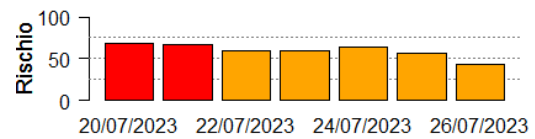

Lodi

Medio

Lodi Vecchio

Medio

Lomello

Medio

Magenta

Medio

Maghero

Medio

Mairago

Medio

Mantova

Medio

In collaborazione con:

Comune	Rischio Aggregato	Alto	Medio	Basso
Marcallo con Casone	Medio		50	0
Marcignago	Medio	70	60	0
Marmirolo	Medio	0	60	20
Marudo	Medio	70	60	0
Marzano	Medio	70	60	0
Massalengo	Medio	70	60	0
Mede	Medio	70	60	0
Mediglia	Medio	0	60	0
Melegnano	Medio	70	60	0

In collaborazione con:

Comune	Rischio Aggregato	Alto	Medio	Basso	
Merlino	Medio	20/07/2023	22/07/2023	24/07/2023	26/07/2023
Mezzana Bigli	Medio	20/07/2023	22/07/2023	24/07/2023	26/07/2023
Mezzana Rabattone	Medio	20/07/2023	22/07/2023	24/07/2023	26/07/2023
Mezzanino	Medio	20/07/2023	22/07/2023	24/07/2023	26/07/2023
Milano	Medio	20/07/2023	22/07/2023	24/07/2023	26/07/2023
Miradolo Terme	Medio	20/07/2023	22/07/2023	24/07/2023	26/07/2023
Montanaso Lombardo	Medio	20/07/2023	22/07/2023	24/07/2023	26/07/2023
Monticelli Pavese	Medio	20/07/2023	22/07/2023	24/07/2023	26/07/2023
Morimondo	Medio	20/07/2023	22/07/2023	24/07/2023	26/07/2023