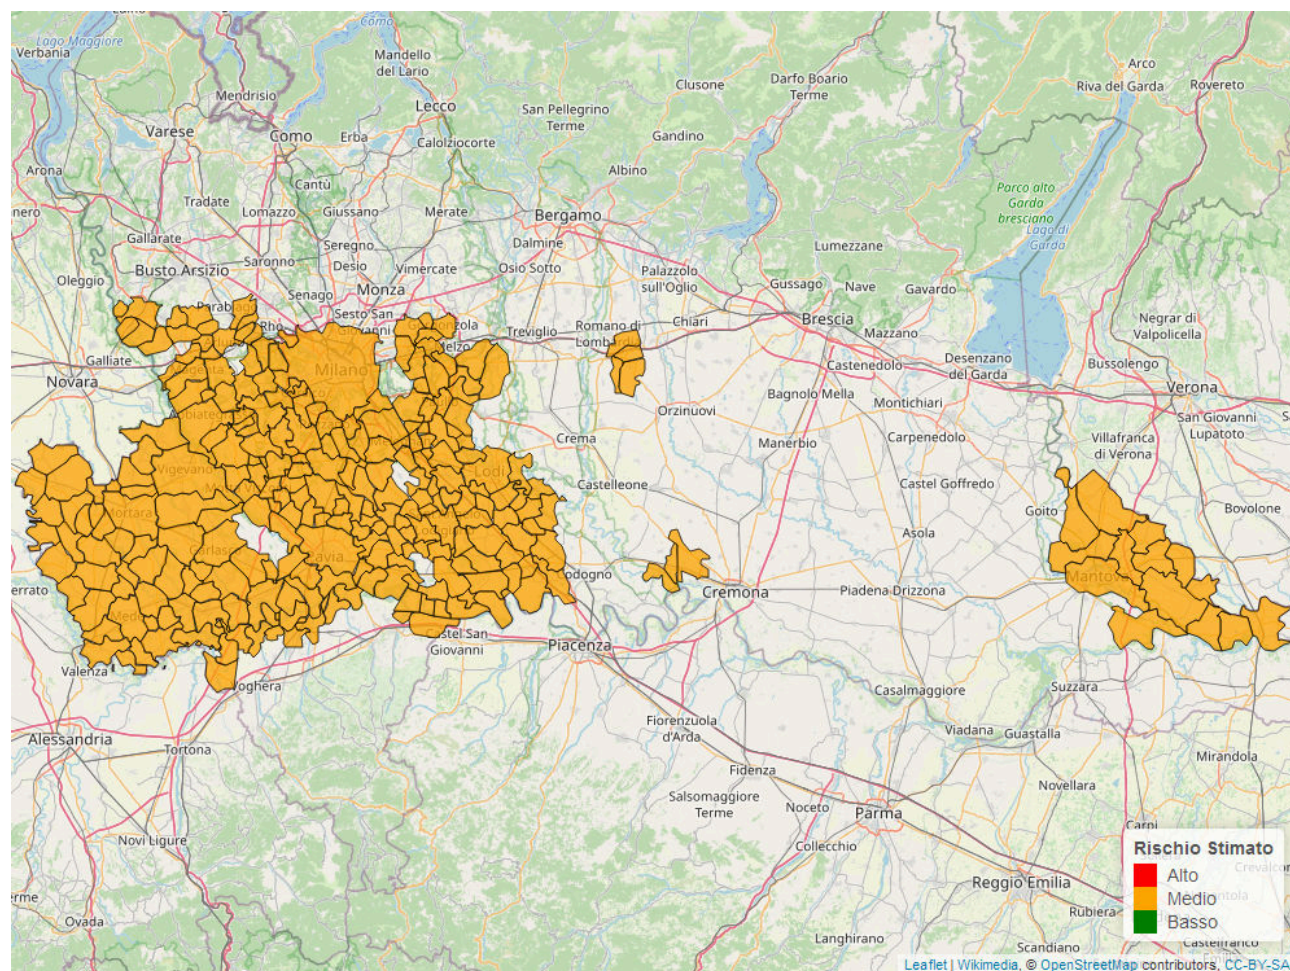

Bollettino Riso

per la difesa a basso apporto di prodotti fitosanitari
ai sensi della DGR 1376 del 11/3/2019

Mappa di rischio di Infezione Potenziale per il 23/07/2023

La mappa mostra quanto le condizioni meteorologiche giornaliere siano favorevoli ad eventi di infezione da brusone. Le stime sono effettuate a partire da simulazioni condotte con il modello di simulazione *WARM* per il periodo 20/07/2023 - 26/07/2023. Per ciascun comune, il rischio riportato è la media dei valori stimati su celle 2x2km all'interno del comune.

Il valore di *Rischio Medio* corrisponde alla media stimata in un intervallo di ± 3 giorni rispetto alla data corrente.

In collaborazione con:

Andamento per comune dal 20/07/2023 al 26/07/2023

Per ciascun comune dell'area risicola lombarda viene riportato il rischio aggregato stimato per la settimana, insieme all'andamento del rischio stimato nel periodo di ± 3 giorni dalla data corrente. I grafici illustrano l'andamento giornaliero del *Rischio Stimato*.

Si tenga presente che le stime per i giorni futuri sono basate su previsioni meteorologiche, inevitabilmente soggette ad un margine d'errore.

In collaborazione con:

Comune	Rischio Aggregato	Alto	Medio	Basso
Arena Po	Medio	Alto	Medio	Basso
Arluno	Medio	Medio	Medio	Basso
Assago	Medio	Alto	Medio	Basso
Badia Pavese	Medio	Alto	Medio	Basso
Bagnolo San Vito	Medio	Medio	Medio	Basso
Barbata	Medio	Alto	Medio	Basso
Bareggio	Medio	Medio	Medio	Basso
Basiglio	Medio	Alto	Medio	Basso
Bastida Pancarana	Medio	Alto	Medio	Basso