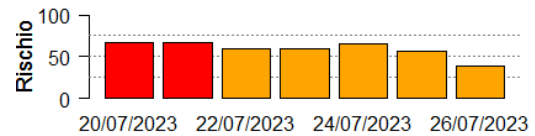

Lodi

Medio

Lodi Vecchio

Medio

Lomello

Medio

Magenta

Medio

Maghero

Medio

Mairago

Medio

Mantova

Medio

In collaborazione con:

Comune	Rischio Aggregato	Alto	Medio	Basso
Marcallo con Casone	Medio		50	0
Marcignago	Medio	70	60	0
Marmirolo	Medio	0	60	20
Marudo	Medio	70	60	0
Marzano	Medio	70	60	0
Massalengo	Medio	70	60	0
Mede	Medio	70	60	0
Mediglia	Medio	0	60	0
Melegnano	Medio	70	60	0

In collaborazione con:

Comune	Rischio Aggregato	Alto	Medio	Basso	
Merlino	Medio	20/07/2023	22/07/2023	24/07/2023	26/07/2023
Mezzana Bigli	Medio	20/07/2023	22/07/2023	24/07/2023	26/07/2023
Mezzana Rabattone	Medio	20/07/2023	22/07/2023	24/07/2023	26/07/2023
Mezzanino	Medio	20/07/2023	22/07/2023	24/07/2023	26/07/2023
Milano	Medio	20/07/2023	22/07/2023	24/07/2023	26/07/2023
Miradolo Terme	Medio	20/07/2023	22/07/2023	24/07/2023	26/07/2023
Montanaso Lombardo	Medio	20/07/2023	22/07/2023	24/07/2023	26/07/2023
Monticelli Pavese	Medio	20/07/2023	22/07/2023	24/07/2023	26/07/2023
Morimondo	Medio	20/07/2023	22/07/2023	24/07/2023	26/07/2023