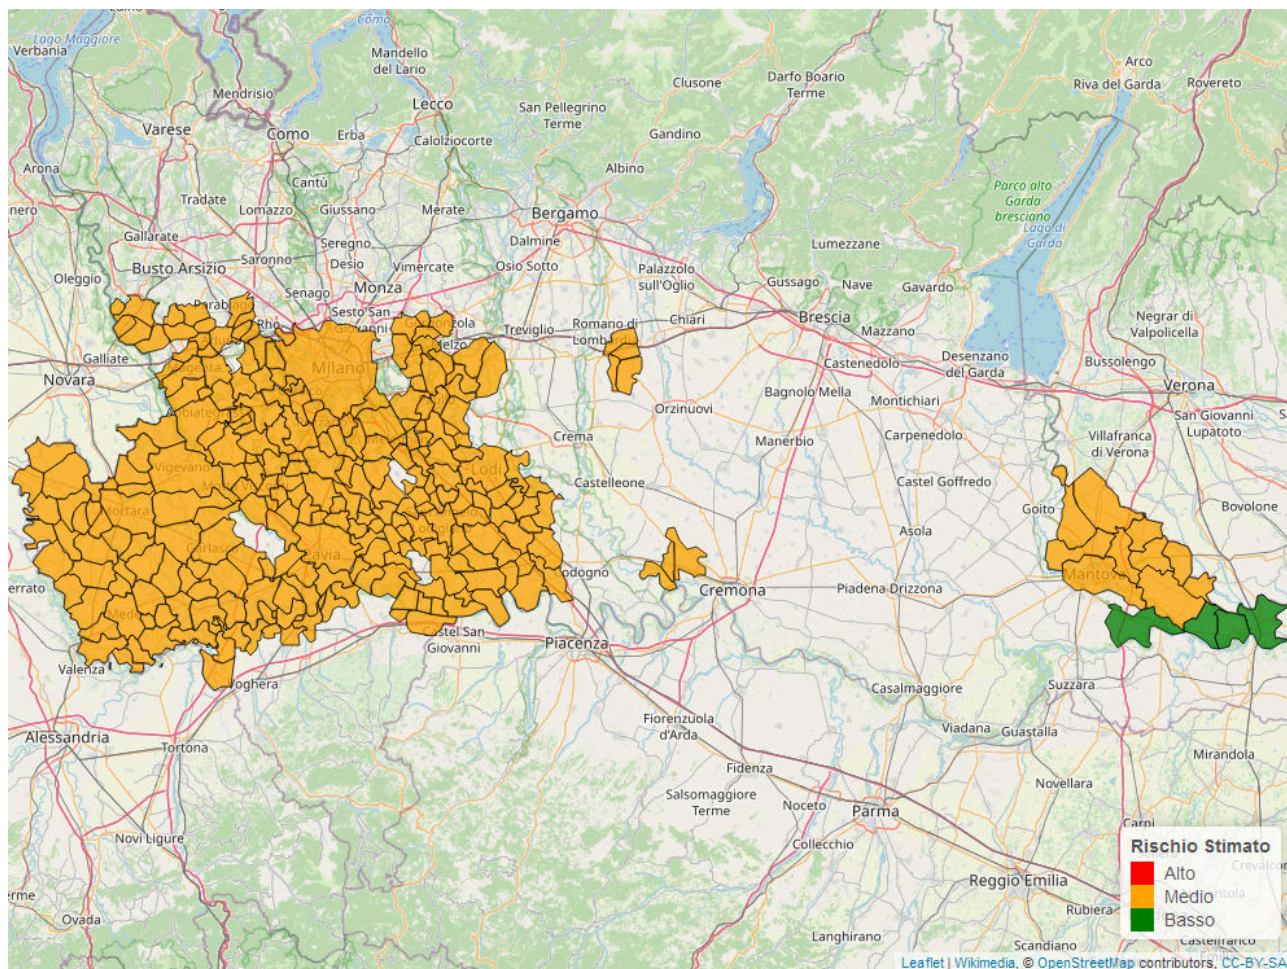

Bollettino Riso

per la difesa a basso apporto di prodotti fitosanitari
ai sensi della DGR 1376 del 11/3/2019

Mapa di rischio di Infezione Potenziale per il 24/07/2023

La mappa mostra quanto le condizioni meteorologiche giornaliere siano favorevoli ad eventi di infezione da brusone. Le stime sono effettuate a partire da simulazioni condotte con il modello di simulazione *WARM* per il periodo 21/07/2023 - 27/07/2023. Per ciascun comune, il rischio riportato è la media dei valori stimati su celle 2x2km all'interno del comune.

Il valore di *Rischio Medio* corrisponde alla media stimata in un intervallo di ± 3 giorni rispetto alla data corrente.

In collaborazione con: