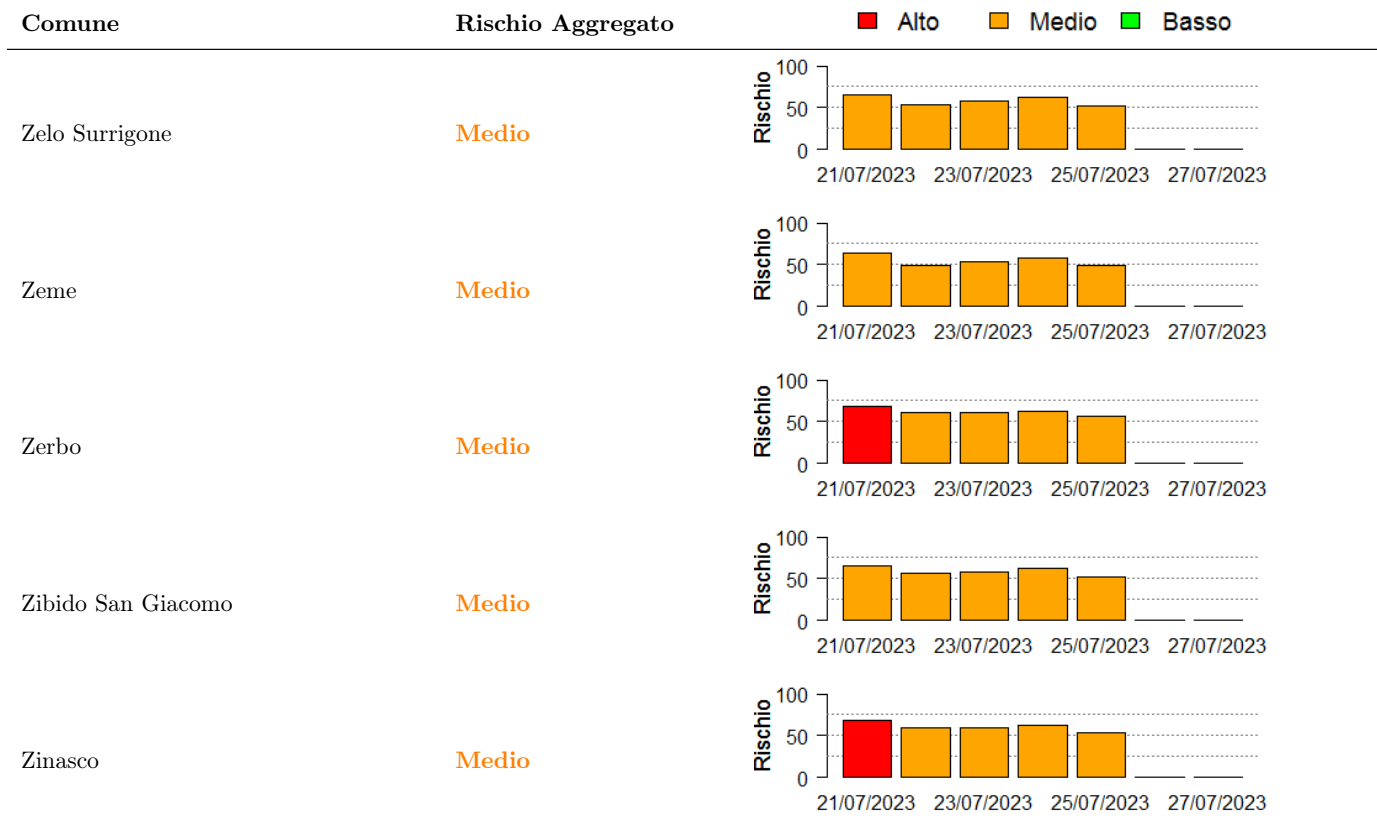

In collaborazione con: