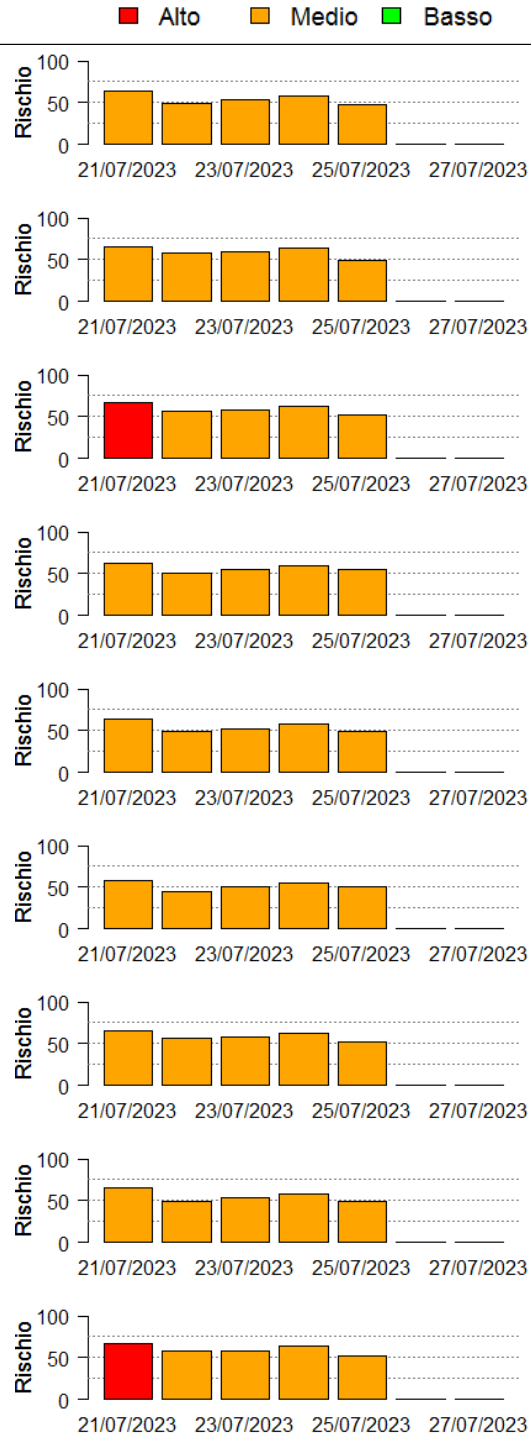

Comune	Rischio Aggregato	Alto	Medio	Basso
Mortara	Medio			
Motta Visconti	Medio			
Mulazzano	Medio			
Nerviano	Medio			
Nicorvo	Medio			
Nosate	Medio			
Noviglio	Medio			
Olevano di Lomellina	Medio			
Opera	Medio			

In collaborazione con: