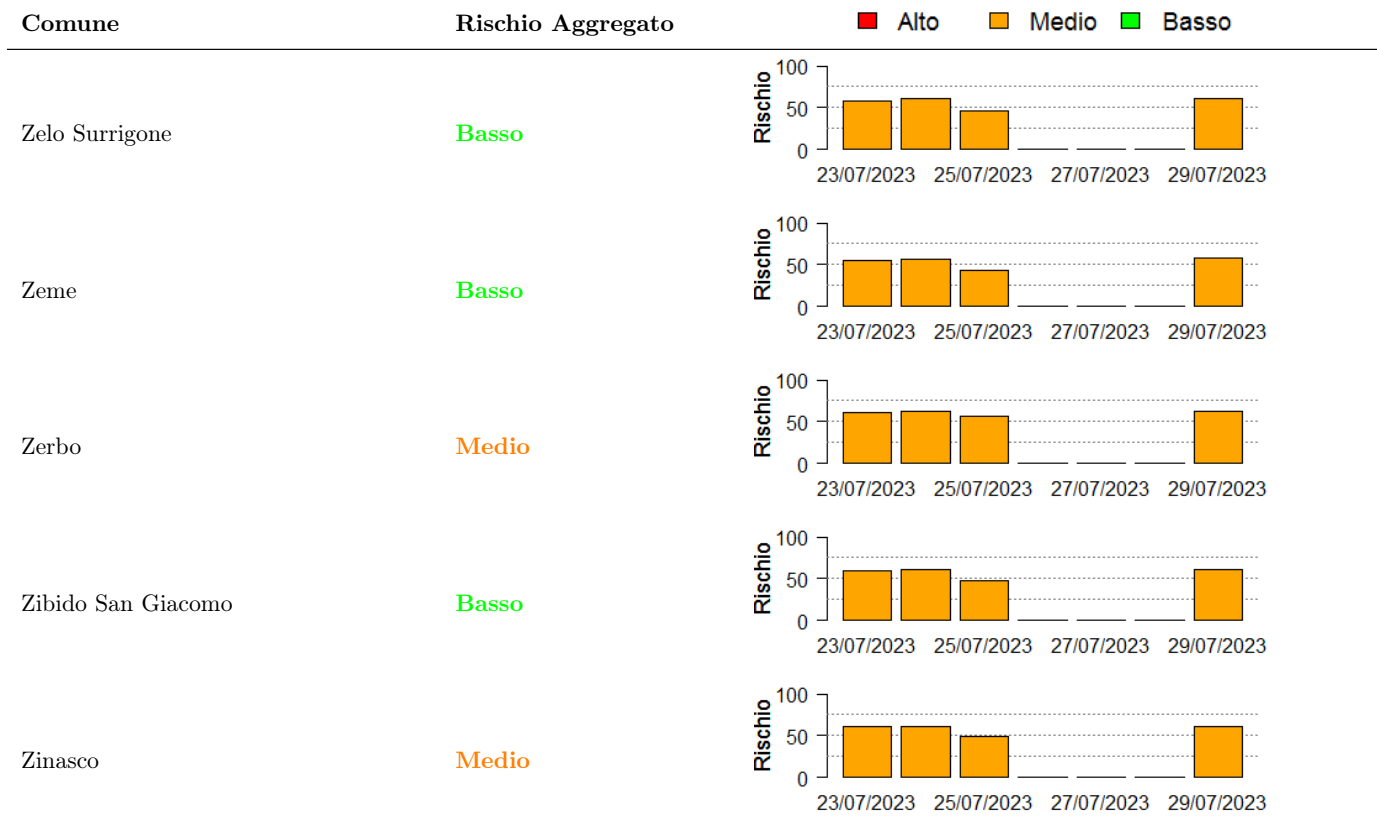

In collaborazione con: