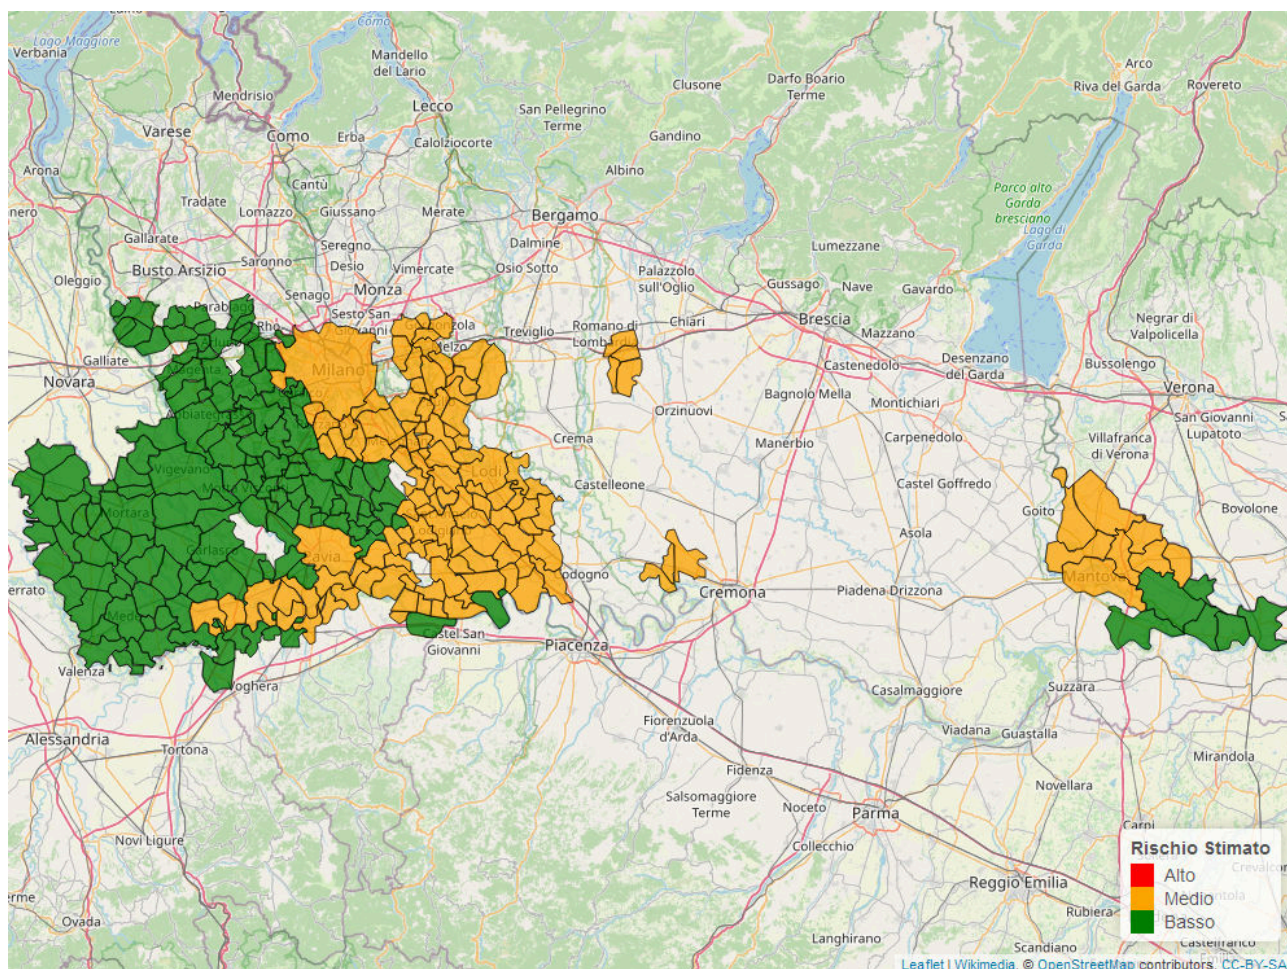

Bollettino Riso

per la difesa a basso apporto di prodotti fitosanitari
ai sensi della DGR 1376 del 11/3/2019

Mappa di rischio di Infezione Potenziale per il 26/07/2023

La mappa mostra quanto le condizioni meteorologiche giornaliere siano favorevoli ad eventi di infezione da brusone. Le stime sono effettuate a partire da simulazioni condotte con il modello di simulazione *WARM* per il periodo 23/07/2023 - 29/07/2023. Per ciascun comune, il rischio riportato è la media dei valori stimati su celle 2x2km all'interno del comune.

Il valore di *Rischio Medio* corrisponde alla media stimata in un intervallo di ± 3 giorni rispetto alla data corrente.

In collaborazione con: