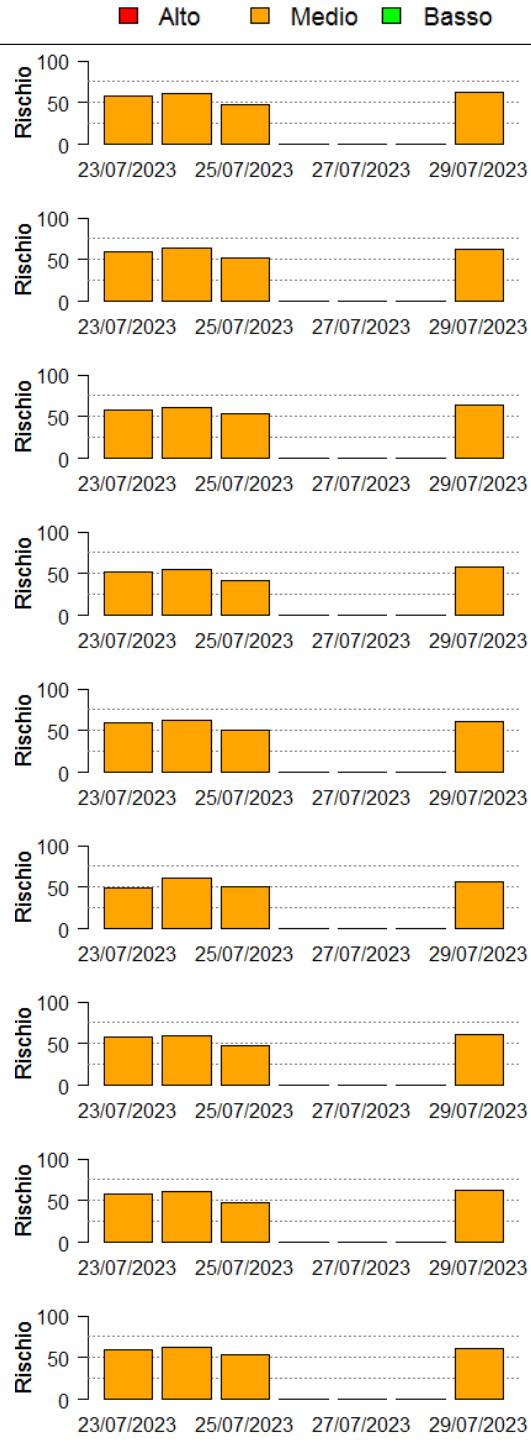

## Andamento per comune dal 23/07/2023 al 29/07/2023

Per ciascun comune dell'area risicola lombarda viene riportato il rischio aggregato stimato per la settimana, insieme all'andamento del rischio stimato nel periodo di  $\pm 3$  giorni dalla data corrente. I grafici illustrano l'andamento giornaliero del *Rischio Stimato*.

In collaborazione con:

Comune	Rischio Aggregato	Alto	Medio	Basso
Busto Garolfo	Basso		50	
Calvignasco	Basso		50	
Candia Lomellina	Basso		50	
Carbonara al Ticino	Basso		50	
Carpiano	Medio		50	
Casaleto Lodigiano	Medio		50	
Casalmaiocco	Medio		50	
Casalpusterlengo	Medio		50	25
Casarile	Basso		50	

In collaborazione con:

In collaborazione con:

In collaborazione con:

Comune	Rischio Aggregato	Alto	Medio	Basso
Cernago	Basso		50	50
Cernusco sul Naviglio	Medio		50	50
Cerro al Lambro	Medio		50	50
Certosa di Pavia	Basso		50	50
Cervesina	Basso	30	50	50
Cervignano d'Adda	Medio		50	50
Cesano Boscone	Basso		50	50
Chignolo Po	Medio		50	50
Cilavegna	Basso		50	50

In collaborazione con:

Comune	Rischio Aggregato	Alto	Medio	Basso
Cislano	Basso		50	50
Colturano	Medio		50	50
Comazzo	Medio		50	50
Confienza	Basso		50	50
Copiano	Medio		50	50
Corana	Basso		50	50
Corbetta	Basso		50	50
Cornaredo	Basso		50	50
Cornegliano Laudense	Medio		50	50