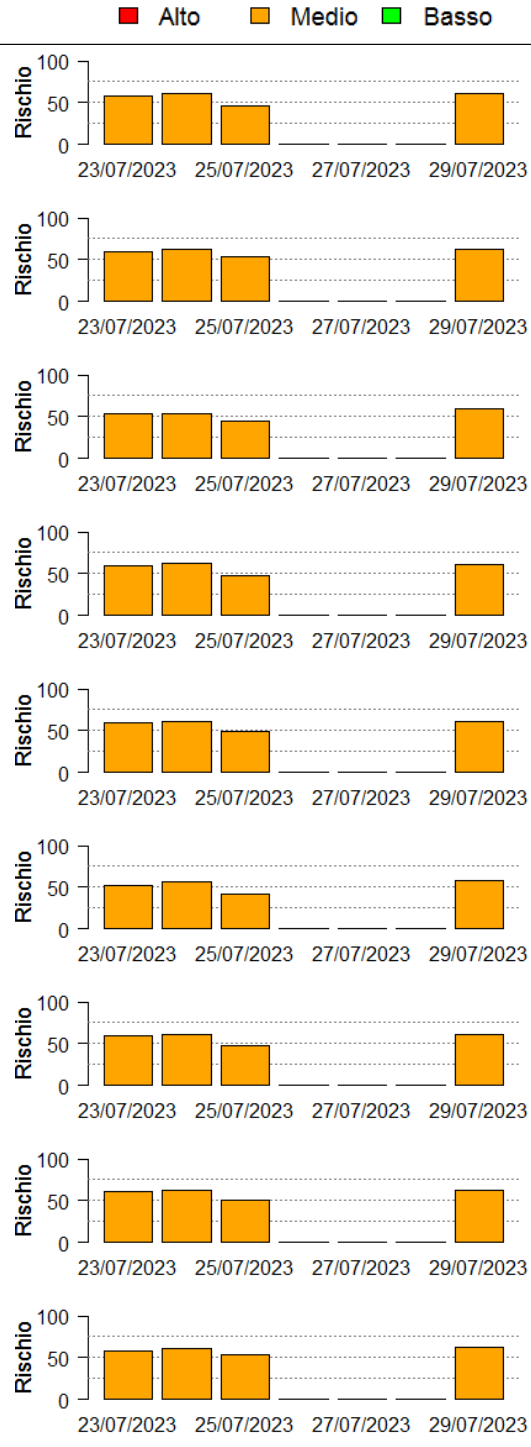

Comune	Rischio Aggregato	Alto	Medio	Basso
Gudo Visconti	Basso		50	50
Inverno e Monteleone	Medio		50	50
Inveruno	Basso		50	50
Lacchiarella	Basso		50	50
Landriano	Basso		50	50
Langosco	Basso		50	50
Lardirago	Basso		50	50
Linarolo	Medio		50	50
Liscate	Medio		50	50

In collaborazione con: