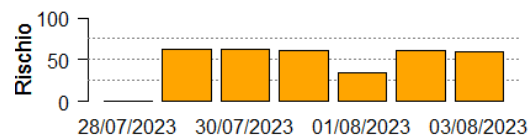

Il valore di *Rischio Medio* corrisponde alla media stimata in un intervallo di ± 3 giorni rispetto alla data corrente.

In collaborazione con:

Andamento per comune dal 28/07/2023 al 03/08/2023

Per ciascun comune dell'area risicola lombarda viene riportato il rischio aggregato stimato per la settimana, insieme all'andamento del rischio stimato nel periodo di ± 3 giorni dalla data corrente. I grafici illustrano l'andamento giornaliero del *Rischio Stimato*.

Si tenga presente che le stime per i giorni futuri sono basate su previsioni meteorologiche, inevitabilmente soggette ad un margine d'errore.

In collaborazione con:

Comune	Rischio Aggregato	Alto	Medio	Basso
Arena Po	Medio		60, 45, 60, 60, 60	
Arluno	Medio		60, 60, 60, 60, 50, 50	
Assago	Medio		60, 60, 60, 60, 55, 55	
Badia Pavese	Medio		60, 60, 60, 60, 60, 60	
Bagnolo San Vito	Medio		60, 60, 60, 20, 45	
Barbata	Medio		50, 60, 60, 60, 60, 55, 55	
Bareggio	Medio		60, 60, 60, 60, 55, 55	
Basiglio	Medio		60, 60, 60, 60, 60, 60	
Bastida Pancarana	Medio		60, 60, 60, 60, 60, 60	

In collaborazione con:

Comune	Rischio Aggregato	■ Alto	■ Medio	■ Basso
Battuda	Medio		■	■
Belgioioso	Medio		■	■
Beregardo	Medio		■	■
Besate	Medio		■	■
Bigarello	Medio	■	■	■
Binasco	Medio		■	■
Boffalora sopra Ticino	Medio		■	■
Borgarello	Medio		■	■
Borghetto Lodigiano	Medio		■	■