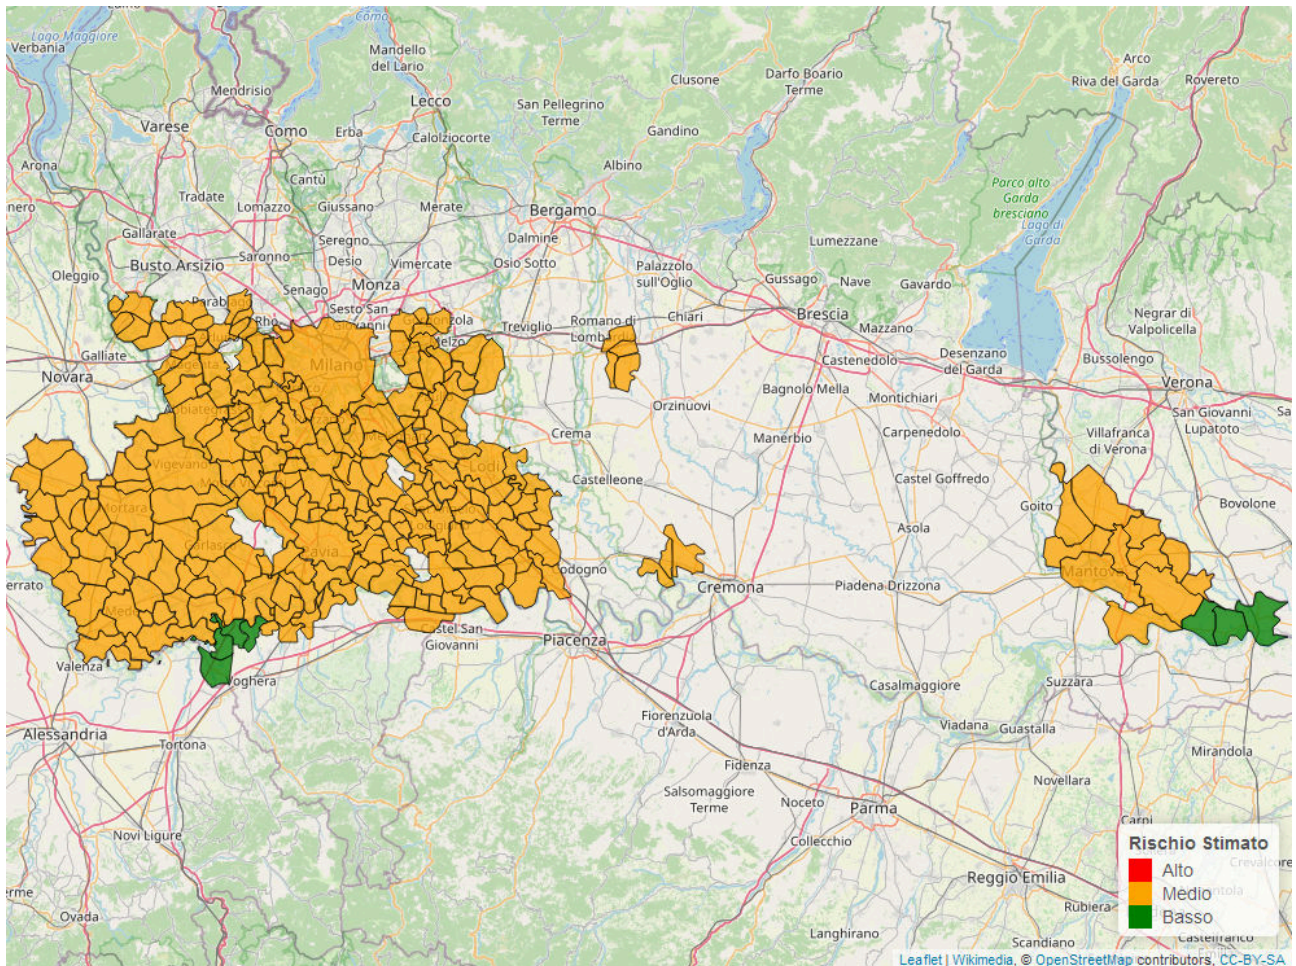

Bollettino Riso

per la difesa a basso apporto di prodotti fitosanitari
ai sensi della DGR 1376 del 11/3/2019

Mappa di rischio di Infezione Potenziale per il 31/07/2023

La mappa mostra quanto le condizioni meteorologiche giornaliere siano favorevoli ad eventi di infezione da brusone. Le stime sono effettuate a partire da simulazioni condotte con il modello di simulazione *WARM* per il periodo 28/07/2023 - 03/08/2023. Per ciascun comune, il rischio riportato è la media dei valori stimati su celle 2x2km all'interno del comune.

Il valore di *Rischio Medio* corrisponde alla media stimata in un intervallo di ± 3 giorni rispetto alla data corrente.

In collaborazione con:

Andamento per comune dal 28/07/2023 al 03/08/2023

Per ciascun comune dell'area risicola lombarda viene riportato il rischio aggregato stimato per la settimana, insieme all'andamento del rischio stimato nel periodo di ± 3 giorni dalla data corrente. I grafici illustrano l'andamento giornaliero del *Rischio Stimato*.

Si tenga presente che le stime per i giorni futuri sono basate su previsioni meteorologiche, inevitabilmente soggette ad un margine d'errore.

In collaborazione con:

Comune	Rischio Aggregato	Alto	Medio	Basso
Arena Po	Medio		60, 45, 60, 60, 60	
Arluno	Medio		60, 60, 60, 60, 50, 50	
Assago	Medio		60, 60, 60, 60, 55, 55	
Badia Pavese	Medio		60, 60, 60, 60, 60, 60	
Bagnolo San Vito	Medio		60, 60, 60, 20, 45	
Barbata	Medio		50, 60, 60, 60, 60, 55, 55	
Bareggio	Medio		60, 60, 60, 60, 55, 55	
Basiglio	Medio		60, 60, 60, 60, 60, 60	
Bastida Pancarana	Medio		60, 60, 60, 60, 60, 60	

In collaborazione con:

Comune	Rischio Aggregato	■ Alto	■ Medio	■ Basso
Battuda	Medio		■	■
Belgioioso	Medio		■	■
Beregardo	Medio		■	■
Besate	Medio		■	■
Bigarello	Medio	■	■	■
Binasco	Medio		■	■
Boffalora sopra Ticino	Medio		■	■
Borgarello	Medio		■	■
Borghetto Lodigiano	Medio		■	■