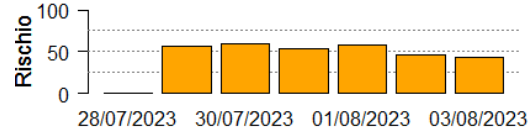

Comune	Rischio Aggregato	■ Alto	■ Medio	■ Basso
Battuda	Medio		■	■
Belgioioso	Medio		■	■
Beregardo	Medio		■	■
Besate	Medio		■	■
Bigarello	Medio	■	■	■
Binasco	Medio		■	■
Boffalora sopra Ticino	Medio		■	■
Borgarello	Medio		■	■
Borghetto Lodigiano	Medio		■	■

In collaborazione con: