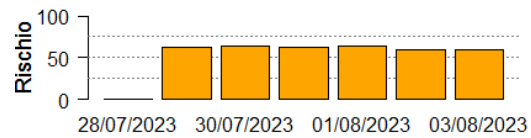

Comune	Rischio Aggregato	■ Alto	■ Medio	■ Basso
Battuda	Medio		■	■
Belgioioso	Medio		■	■
Beregardo	Medio		■	■
Besate	Medio		■	■
Bigarello	Medio	■	■	■
Binasco	Medio		■	■
Boffalora sopra Ticino	Medio		■	■
Borgarello	Medio		■	■
Borghetto Lodigiano	Medio		■	■

In collaborazione con: