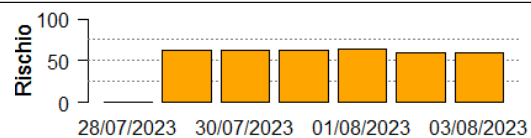

Il valore di *Rischio Medio* corrisponde alla media stimata in un intervallo di ± 3 giorni rispetto alla data corrente.

In collaborazione con:

Andamento per comune dal 28/07/2023 al 03/08/2023

Per ciascun comune dell'area risicola lombarda viene riportato il rischio aggregato stimato per la settimana, insieme all'andamento del rischio stimato nel periodo di ± 3 giorni dalla data corrente. I grafici illustrano l'andamento giornaliero del *Rischio Stimato*.

Si tenga presente che le stime per i giorni futuri sono basate su previsioni meteorologiche, inevitabilmente soggette ad un margine d'errore.

In collaborazione con:

Comune	Rischio Aggregato	Alto	Medio	Basso
Arena Po	Medio		60, 45, 60, 60, 60	
Arluno	Medio		60, 60, 60, 60, 50, 50	
Assago	Medio		60, 60, 60, 60, 55, 55	
Badia Pavese	Medio		60, 60, 60, 60, 60, 60	
Bagnolo San Vito	Medio		60, 60, 60, 20, 45	
Barbata	Medio		50, 60, 60, 60, 60, 55, 55	
Bareggio	Medio		60, 60, 60, 60, 55, 55	
Basiglio	Medio		60, 60, 60, 60, 60, 60	
Bastida Pancarana	Medio		60, 60, 60, 60, 60, 60	

In collaborazione con:

Comune	Rischio Aggregato	■ Alto	■ Medio	■ Basso
Battuda	Medio		■	■
Belgioioso	Medio		■	■
Beregardo	Medio		■	■
Besate	Medio		■	■
Bigarello	Medio	■	■	■
Binasco	Medio		■	■
Boffalora sopra Ticino	Medio		■	■
Borgarello	Medio		■	■
Borghetto Lodigiano	Medio		■	■