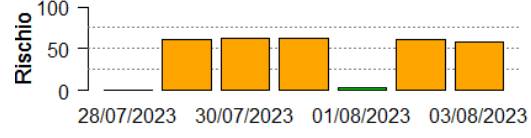

Il valore di *Rischio Medio* corrisponde alla media stimata in un intervallo di ± 3 giorni rispetto alla data corrente.

In collaborazione con:

Andamento per comune dal 28/07/2023 al 03/08/2023

Per ciascun comune dell'area risicola lombarda viene riportato il rischio aggregato stimato per la settimana, insieme all'andamento del rischio stimato nel periodo di ± 3 giorni dalla data corrente. I grafici illustrano l'andamento giornaliero del *Rischio Stimato*.

Si tenga presente che le stime per i giorni futuri sono basate su previsioni meteorologiche, inevitabilmente soggette ad un margine d'errore.

In collaborazione con:

Comune	Rischio Aggregato	Alto	Medio	Basso
Arena Po	Medio		60, 45, 60, 60, 60	
Arluno	Medio		60, 60, 60, 60, 50, 50	
Assago	Medio		60, 60, 60, 60, 55, 55	
Badia Pavese	Medio		60, 60, 60, 60, 60, 60	
Bagnolo San Vito	Medio		60, 60, 60, 20, 45	
Barbata	Medio		50, 60, 60, 60, 60, 55, 55	
Bareggio	Medio		60, 60, 60, 60, 55, 55	
Basiglio	Medio		60, 60, 60, 60, 60, 60	
Bastida Pancarana	Medio		60, 60, 60, 60, 60, 60	

In collaborazione con:

Comune	Rischio Aggregato	■ Alto	■ Medio	■ Basso
Battuda	Medio		■	■
Belgioioso	Medio		■	■
Beregardo	Medio		■	■
Besate	Medio		■	■
Bigarello	Medio	■	■	■
Binasco	Medio		■	■
Boffalora sopra Ticino	Medio		■	■
Borgarello	Medio		■	■
Borghetto Lodigiano	Medio		■	■