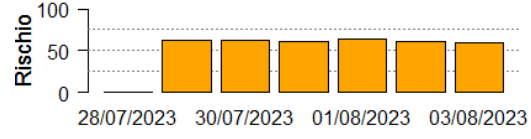

Comune	Rischio Aggregato	■ Alto	■ Medio	■ Basso
Battuda	Medio		■	■
Belgioioso	Medio		■	■
Beregardo	Medio		■	■
Besate	Medio		■	■
Bigarello	Medio	■	■	■
Binasco	Medio		■	■
Boffalora sopra Ticino	Medio		■	■
Borgarello	Medio		■	■
Borghetto Lodigiano	Medio		■	■

In collaborazione con: