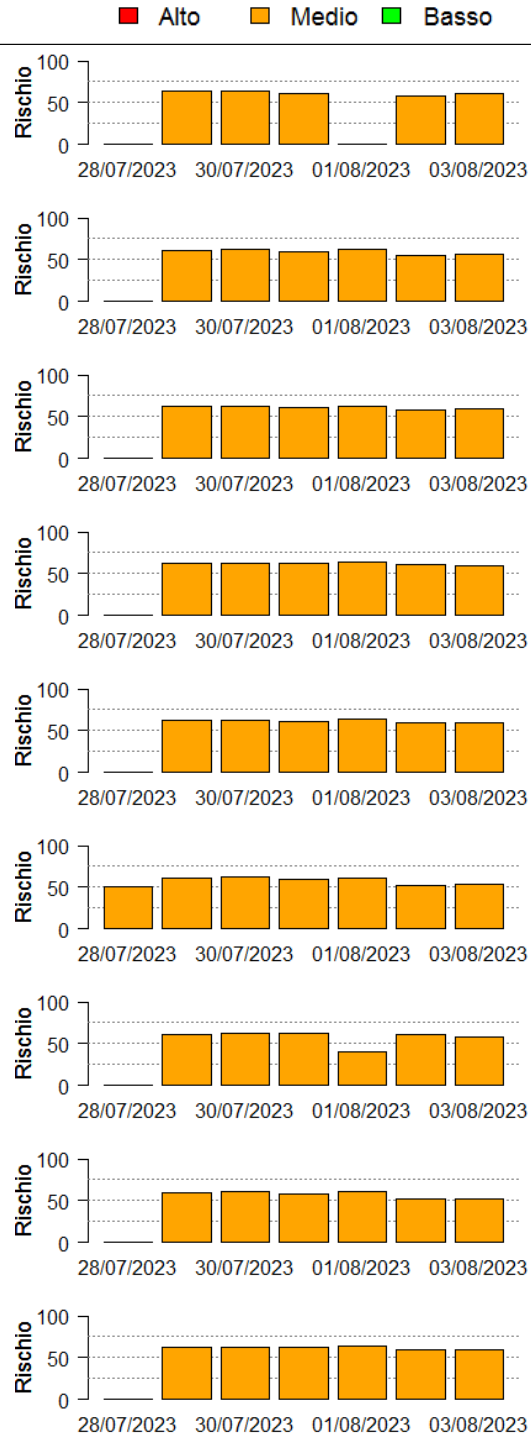

Il valore di *Rischio Medio* corrisponde alla media stimata in un intervallo di ± 3 giorni rispetto alla data corrente.

In collaborazione con:

Andamento per comune dal 28/07/2023 al 03/08/2023

Per ciascun comune dell'area risicola lombarda viene riportato il rischio aggregato stimato per la settimana, insieme all'andamento del rischio stimato nel periodo di ± 3 giorni dalla data corrente. I grafici illustrano l'andamento giornaliero del *Rischio Stimato*.

In collaborazione con:

In collaborazione con:

Comune

Rischio Aggregato

Alto Medio Basso

In collaborazione con:

Comune	Rischio Aggregato	Alto	Medio	Basso
Gambarana	Medio		100	0
Gambolò	Medio		100	0
Garlasco	Medio		100	0
Gerenzago	Medio		100	0
Giussago	Medio		100	0
Gorgonzola	Medio		100	0
Graffignana	Medio		100	0
Gravellona Lomellina	Medio		100	0
Gropello Cairoli	Medio		100	0