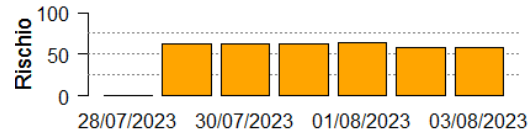

Il valore di *Rischio Medio* corrisponde alla media stimata in un intervallo di ± 3 giorni rispetto alla data corrente.

In collaborazione con:

Andamento per comune dal 28/07/2023 al 03/08/2023

Per ciascun comune dell'area risicola lombarda viene riportato il rischio aggregato stimato per la settimana, insieme all'andamento del rischio stimato nel periodo di ± 3 giorni dalla data corrente. I grafici illustrano l'andamento giornaliero del *Rischio Stimato*.

Si tenga presente che le stime per i giorni futuri sono basate su previsioni meteorologiche, inevitabilmente soggette ad un margine d'errore.

In collaborazione con:

Comune	Rischio Aggregato	Alto	Medio	Basso
Arena Po	Medio		60, 45, 60, 60, 60	
Arluno	Medio		60, 60, 60, 60, 50, 50	
Assago	Medio		60, 60, 60, 60, 55, 55	
Badia Pavese	Medio		60, 60, 60, 60, 60, 60	
Bagnolo San Vito	Medio		60, 60, 60, 20, 45	
Barbata	Medio		50, 60, 60, 60, 60, 55, 55	
Bareggio	Medio		60, 60, 60, 60, 55, 55	
Basiglio	Medio		60, 60, 60, 60, 60, 60	
Bastida Pancarana	Medio		60, 60, 60, 60, 60, 60	

In collaborazione con:

Comune	Rischio Aggregato	■ Alto	■ Medio	■ Basso
Battuda	Medio		■	■
Belgioioso	Medio		■	■
Beregardo	Medio		■	■
Besate	Medio		■	■
Bigarello	Medio	■	■	■
Binasco	Medio		■	■
Boffalora sopra Ticino	Medio		■	■
Borgarello	Medio		■	■
Borghetto Lodigiano	Medio		■	■