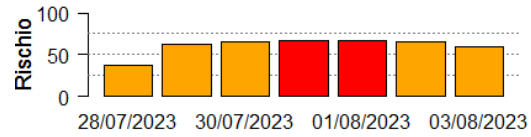

Il valore di *Rischio Medio* corrisponde alla media stimata in un intervallo di ± 3 giorni rispetto alla data corrente.

In collaborazione con:

Andamento per comune dal 28/07/2023 al 03/08/2023

Per ciascun comune dell'area risicola lombarda viene riportato il rischio aggregato stimato per la settimana, insieme all'andamento del rischio stimato nel periodo di ± 3 giorni dalla data corrente. I grafici illustrano l'andamento giornaliero del *Rischio Stimato*.

Si tenga presente che le stime per i giorni futuri sono basate su previsioni meteorologiche, inevitabilmente soggette ad un margine d'errore.

In collaborazione con:

Comune	Rischio Aggregato	Alto	Medio	Basso
Arena Po	Medio		60, 45, 60, 60, 60	
Arluno	Medio		60, 60, 60, 60, 50, 50	
Assago	Medio		60, 60, 60, 60, 55, 55	
Badia Pavese	Medio		60, 60, 60, 60, 60, 60	
Bagnolo San Vito	Medio		60, 60, 60, 20, 45	
Barbata	Medio		50, 60, 60, 60, 60, 55, 55	
Bareggio	Medio		60, 60, 60, 60, 55, 55	
Basiglio	Medio		60, 60, 60, 60, 60, 60	
Bastida Pancarana	Medio		60, 60, 60, 60, 60, 60	

In collaborazione con:

Comune	Rischio Aggregato	■ Alto	■ Medio	■ Basso
Battuda	Medio		■	■
Belgioioso	Medio		■	■
Beregardo	Medio		■	■
Besate	Medio		■	■
Bigarello	Medio	■	■	■
Binasco	Medio		■	■
Boffalora sopra Ticino	Medio		■	■
Borgarello	Medio		■	■
Borghetto Lodigiano	Medio		■	■