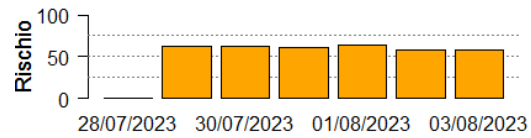

Il valore di *Rischio Medio* corrisponde alla media stimata in un intervallo di ± 3 giorni rispetto alla data corrente.

In collaborazione con:

Andamento per comune dal 28/07/2023 al 03/08/2023

Per ciascun comune dell'area risicola lombarda viene riportato il rischio aggregato stimato per la settimana, insieme all'andamento del rischio stimato nel periodo di ± 3 giorni dalla data corrente. I grafici illustrano l'andamento giornaliero del *Rischio Stimato*.

Si tenga presente che le stime per i giorni futuri sono basate su previsioni meteorologiche, inevitabilmente soggette ad un margine d'errore.

In collaborazione con:

Comune	Rischio Aggregato	Alto	Medio	Basso
Arena Po	Medio		60, 45, 60, 60, 60	
Arluno	Medio		60, 60, 60, 60, 50, 50	
Assago	Medio		60, 60, 60, 60, 55, 55	
Badia Pavese	Medio		60, 60, 60, 60, 60, 60	
Bagnolo San Vito	Medio		60, 60, 60, 20, 45	
Barbata	Medio		50, 60, 60, 60, 60, 55, 55	
Bareggio	Medio		60, 60, 60, 60, 55, 55	
Basiglio	Medio		60, 60, 60, 60, 60, 60	
Bastida Pancarana	Medio		60, 60, 60, 60, 60, 60	

In collaborazione con:

Comune	Rischio Aggregato	■ Alto	■ Medio	■ Basso
Battuda	Medio		■	■
Belgioioso	Medio		■	■
Beregardo	Medio		■	■
Besate	Medio		■	■
Bigarello	Medio	■	■	■
Binasco	Medio		■	■
Boffalora sopra Ticino	Medio		■	■
Borgarello	Medio		■	■
Borghetto Lodigiano	Medio		■	■