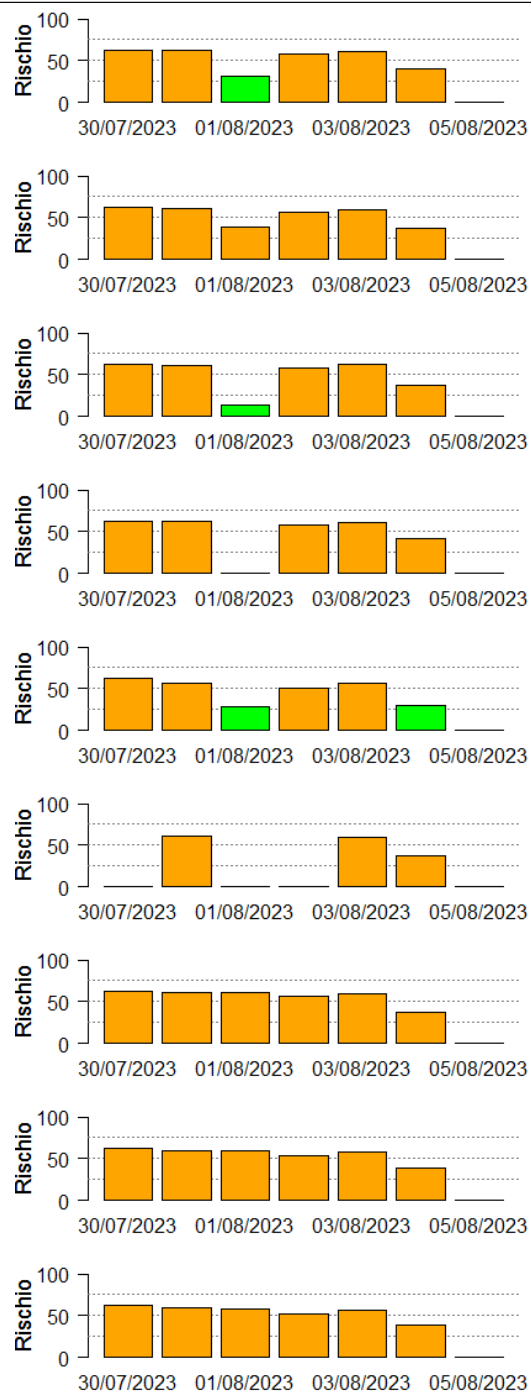

Comune	Rischio Aggregato	Alto	Medio	Basso
Borgo San Giovanni	Medio		■	■
Borgo San Siro	Medio		■	■
Bornasco	Medio		■	■
Brembio	Medio		■	■
Breme	Medio		■	■
Bressana Bottarone	Basso		■	■
Bubbiano	Medio		■	■
Buccinasco	Medio		■	■
Bussero	Medio		■	■

In collaborazione con: