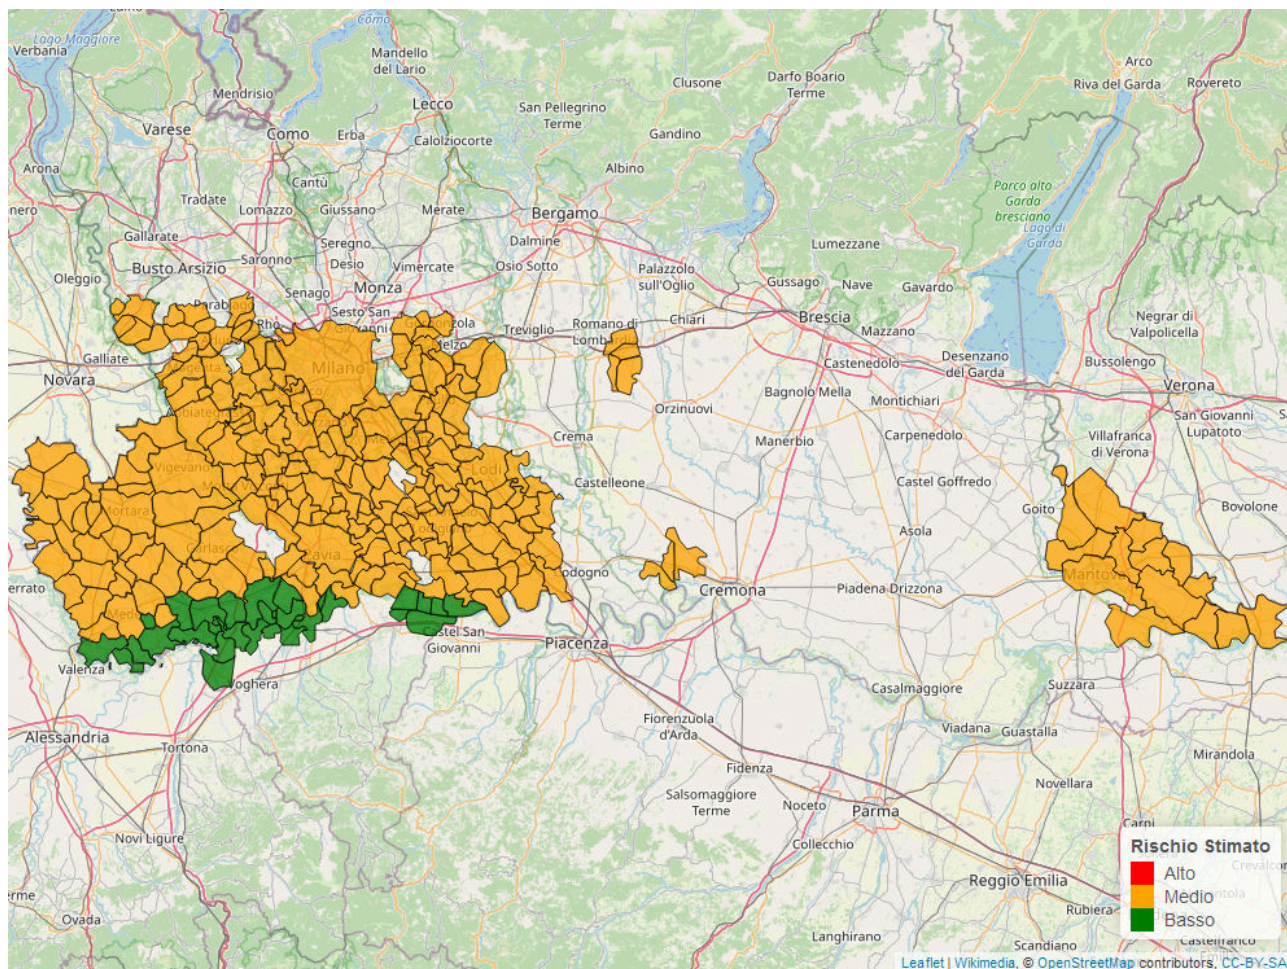

Bollettino Riso

per la difesa a basso apporto di prodotti fitosanitari
ai sensi della DGR 1376 del 11/3/2019

Mapa di rischio di Infezione Potenziale per il 02/08/2023

La mappa mostra quanto le condizioni meteorologiche giornaliere siano favorevoli ad eventi di infezione da brusone. Le stime sono effettuate a partire da simulazioni condotte con il modello di simulazione *WARM* per il periodo 30/07/2023 - 05/08/2023. Per ciascun comune, il rischio riportato è la media dei valori stimati su celle 2x2km all'interno del comune.

Il valore di *Rischio Medio* corrisponde alla media stimata in un intervallo di ± 3 giorni rispetto alla data corrente.

In collaborazione con: