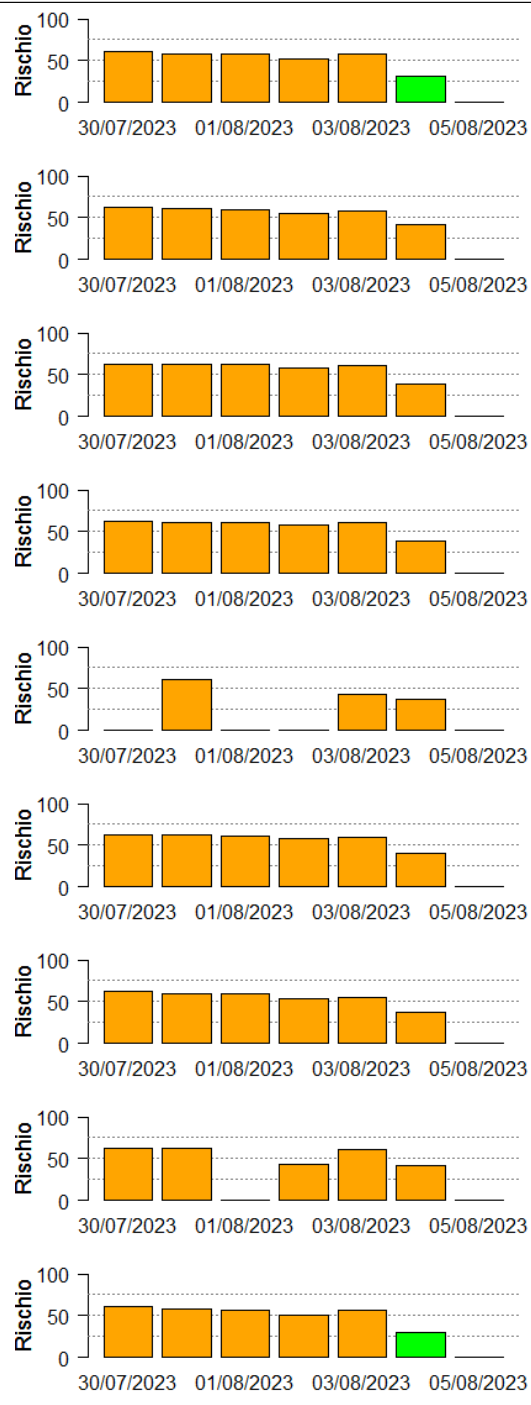

In collaborazione con:

In collaborazione con:

Comune	Rischio Aggregato	Alto	Medio	Basso
Cernago	Medio		■	■
Cernusco sul Naviglio	Medio		■	
Cerro al Lambro	Medio		■	
Certosa di Pavia	Medio		■	
Cervesina	Basso		■	■
Cervignano d'Adda	Medio		■	
Cesano Boscone	Medio		■	
Chignolo Po	Medio		■	
Cilavegna	Medio		■	■