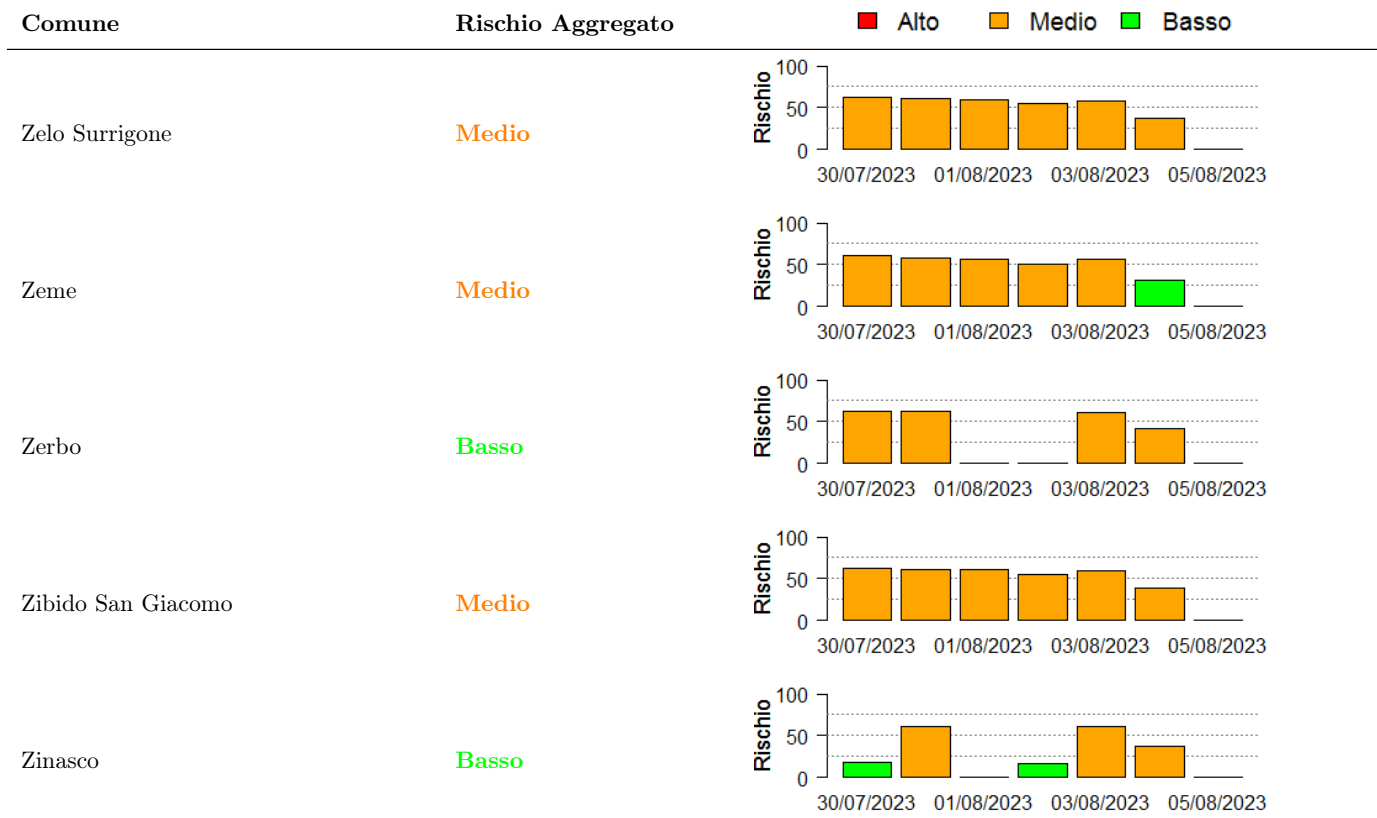

In collaborazione con: