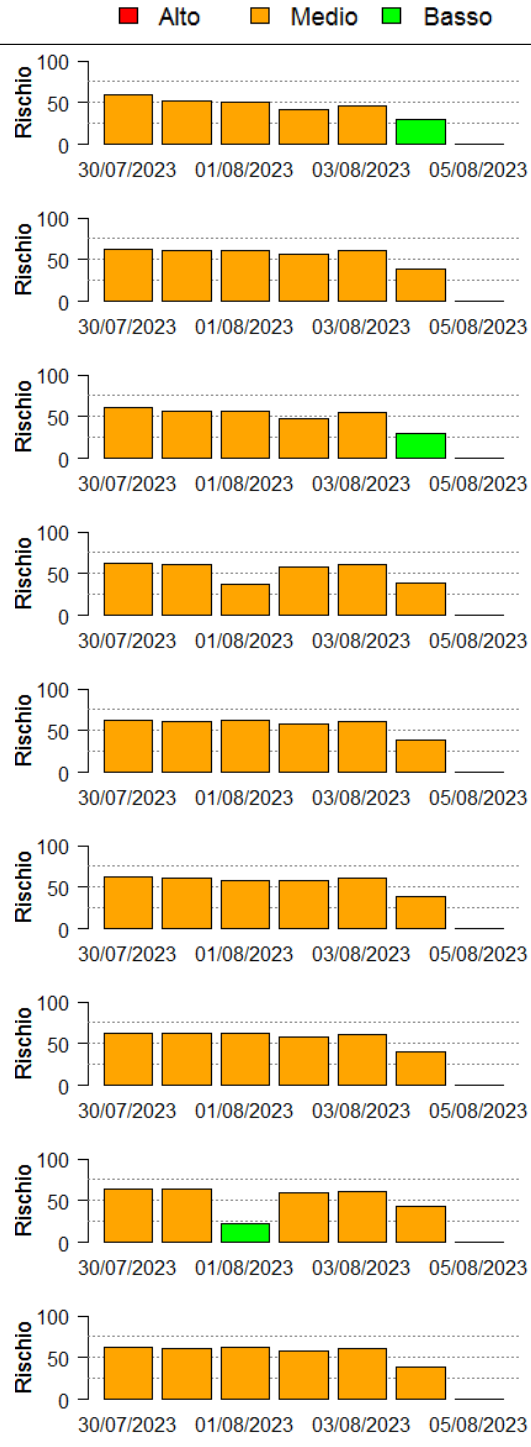

Comune	Rischio Aggregato	Alto	Medio	Basso
Busto Garolfo	Medio		50	50
Calvignasco	Medio		50	50
Candia Lomellina	Medio		50	50
Carbonara al Ticino	Medio		50	50
Carpiano	Medio		50	50
Casaleto Lodigiano	Medio		50	50
Casalmaiocco	Medio		50	50
Casalpusterlengo	Medio		50	50
Casarile	Medio		50	50

In collaborazione con: