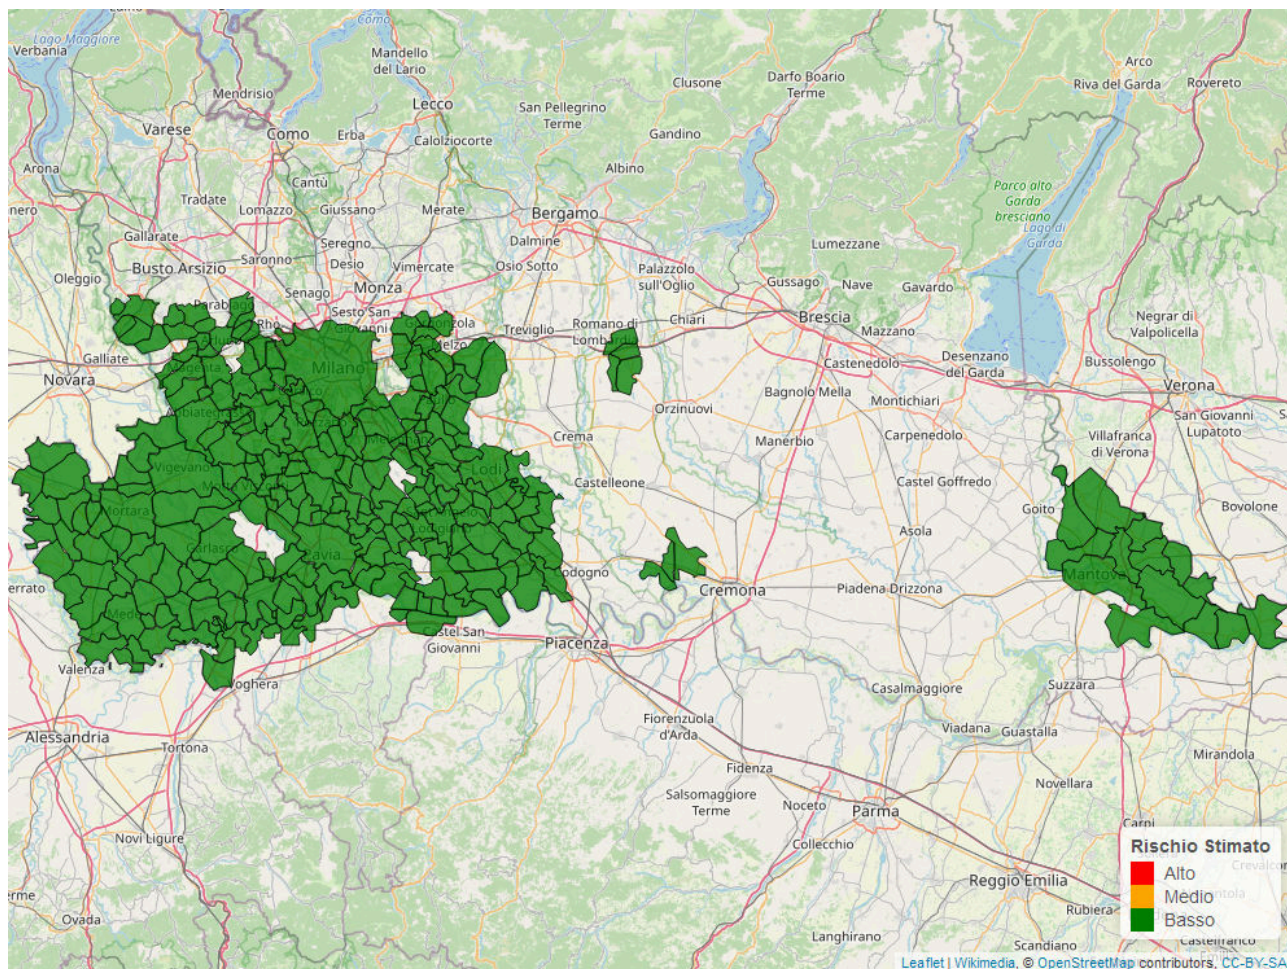

Bollettino Riso

per la difesa a basso apporto di prodotti fitosanitari
ai sensi della DGR 1376 del 11/3/2019

Mappa di rischio di Infezione Potenziale per il 21/08/2023

La mappa mostra quanto le condizioni meteorologiche giornaliere siano favorevoli ad eventi di infezione da brusone. Le stime sono effettuate a partire da simulazioni condotte con il modello di simulazione *WARM* per il periodo 18/08/2023 - 24/08/2023. Per ciascun comune, il rischio riportato è la media dei valori stimati su celle 2x2km all'interno del comune.

Il valore di *Rischio Medio* corrisponde alla media stimata in un intervallo di ± 3 giorni rispetto alla data corrente.

In collaborazione con: