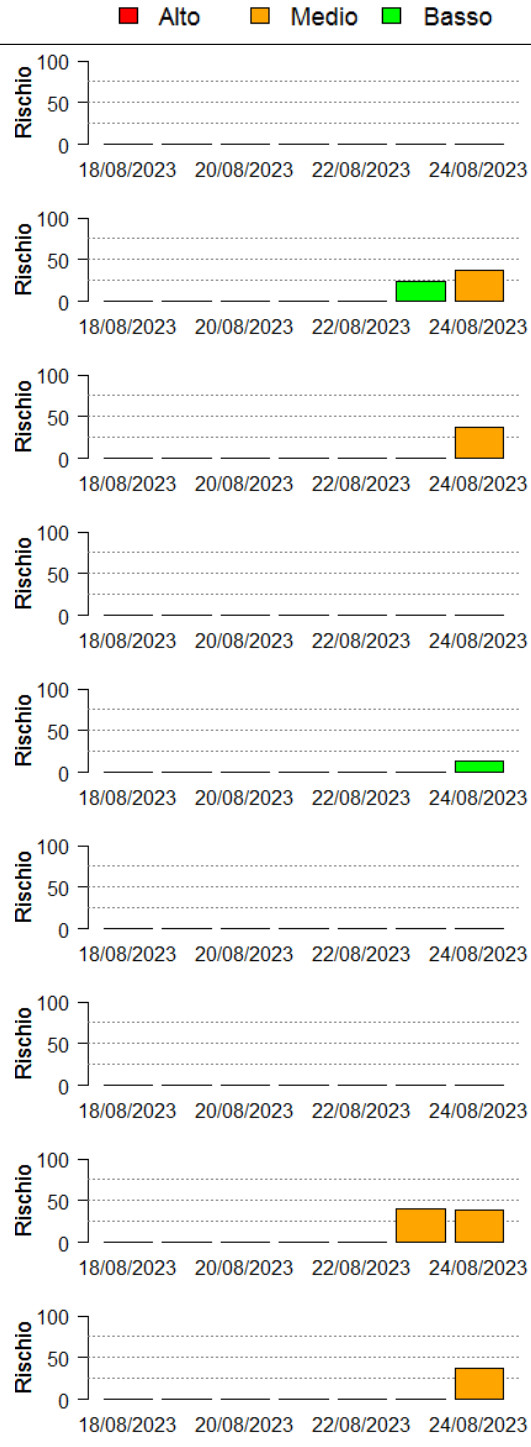

Comune	Rischio Aggregato	Alto	Medio	Basso
Gambarana	Basso			
Gambolò	Basso			
Garlasco	Basso			
Gerenzago	Basso			
Giussago	Basso			
Gorgonzola	Basso			
Graffignana	Basso			
Gravellona Lomellina	Basso			
Gropello Cairoli	Basso			

In collaborazione con: