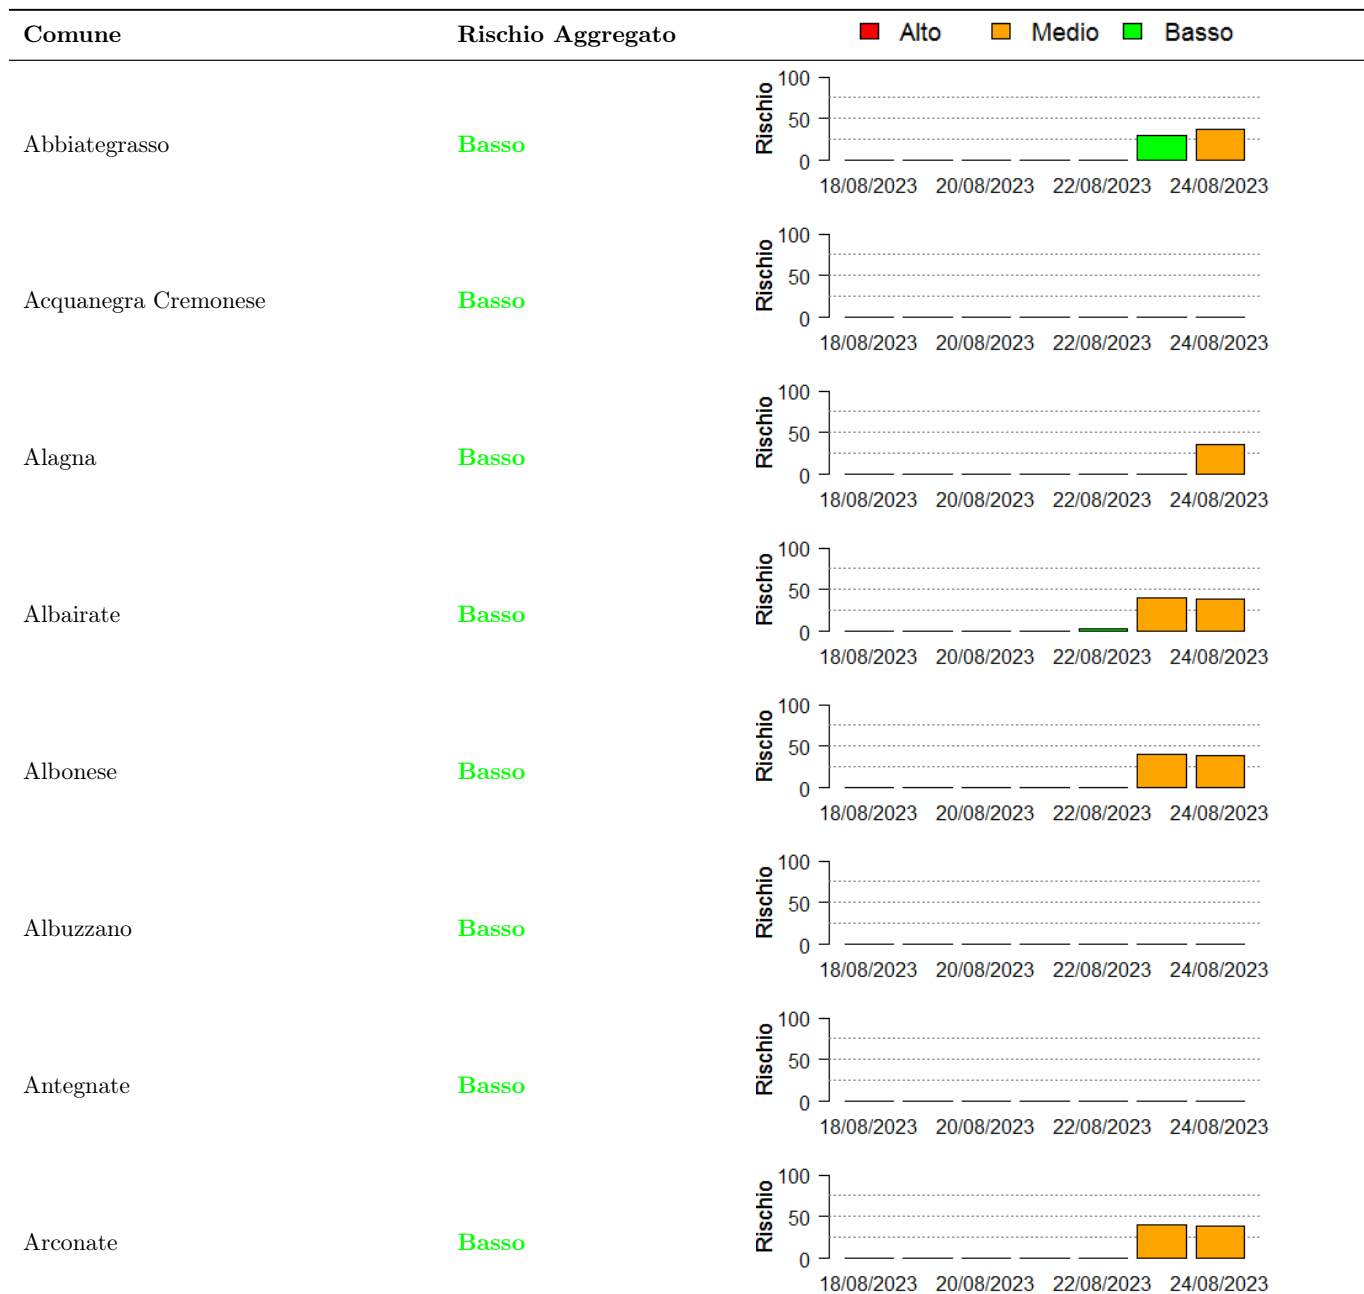

## Mappa di rischio di Infezione Potenziale per il 21/08/2023

La mappa mostra quanto le condizioni meteorologiche giornaliere siano favorevoli ad eventi di infezione da brusone. Le stime sono effettuate a partire da simulazioni condotte con il modello di simulazione *WARM* per il periodo 18/08/2023 - 24/08/2023. Per ciascun comune, il rischio riportato è la media dei valori stimati su celle 2x2km all'interno del comune.

Il valore di *Rischio Medio* corrisponde alla media stimata in un intervallo di  $\pm 3$  giorni rispetto alla data corrente.

In collaborazione con:

## Andamento per comune dal 18/08/2023 al 24/08/2023

Per ciascun comune dell'area risicola lombarda viene riportato il rischio aggregato stimato per la settimana, insieme all'andamento del rischio stimato nel periodo di  $\pm 3$  giorni dalla data corrente. I grafici illustrano l'andamento giornaliero del *Rischio Stimato*.

Si tenga presente che le stime per i giorni futuri sono basate su previsioni meteorologiche, inevitabilmente soggette ad un margine d'errore.

In collaborazione con:

Comune	Rischio Aggregato	Alto	Medio	Basso
Arena Po	Basso			
Arluno	Basso		Medio	
Assago	Basso		Medio	Basso
Badia Pavese	Basso			
Bagnolo San Vito	Basso		Medio	
Barbata	Basso			
Bareggio	Basso		Medio	
Basiglio	Basso			Basso
Bastida Pancarana	Basso			