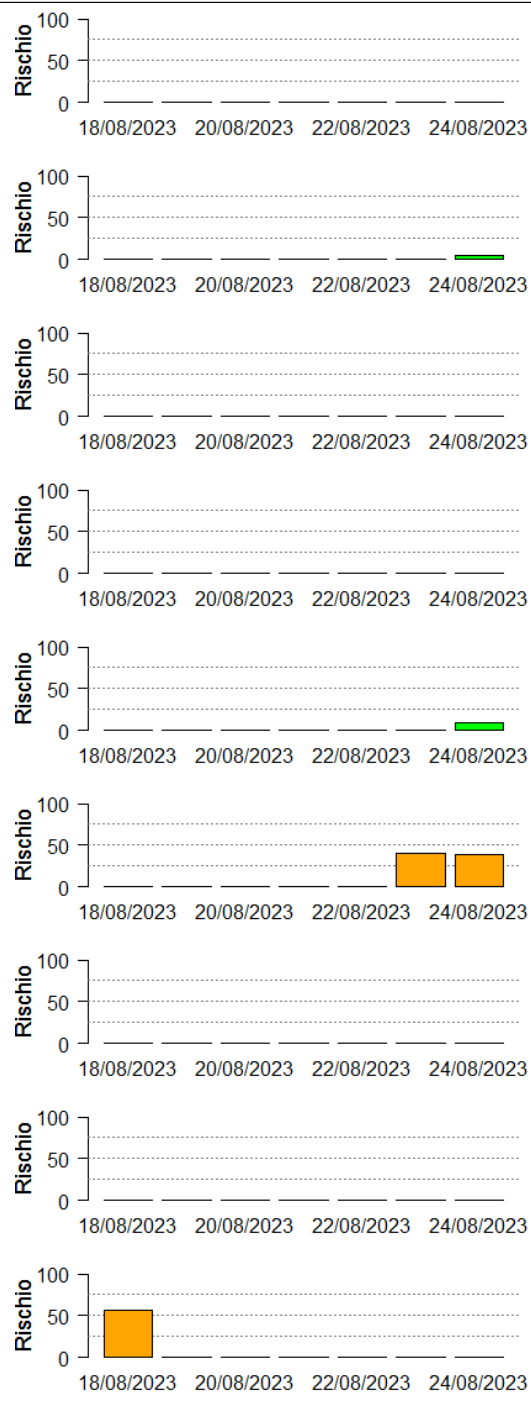

Comune	Rischio Aggregato	Alto	Medio	Basso
Livraga	Basso			
Locate di Triulzi	Basso			
Lodi	Basso			
Lodi Vecchio	Basso			
Lomello	Basso			
Magenta	Basso		Medio	
Maghero	Basso			
Mairago	Basso			
Mantova	Basso		Medio	

In collaborazione con: