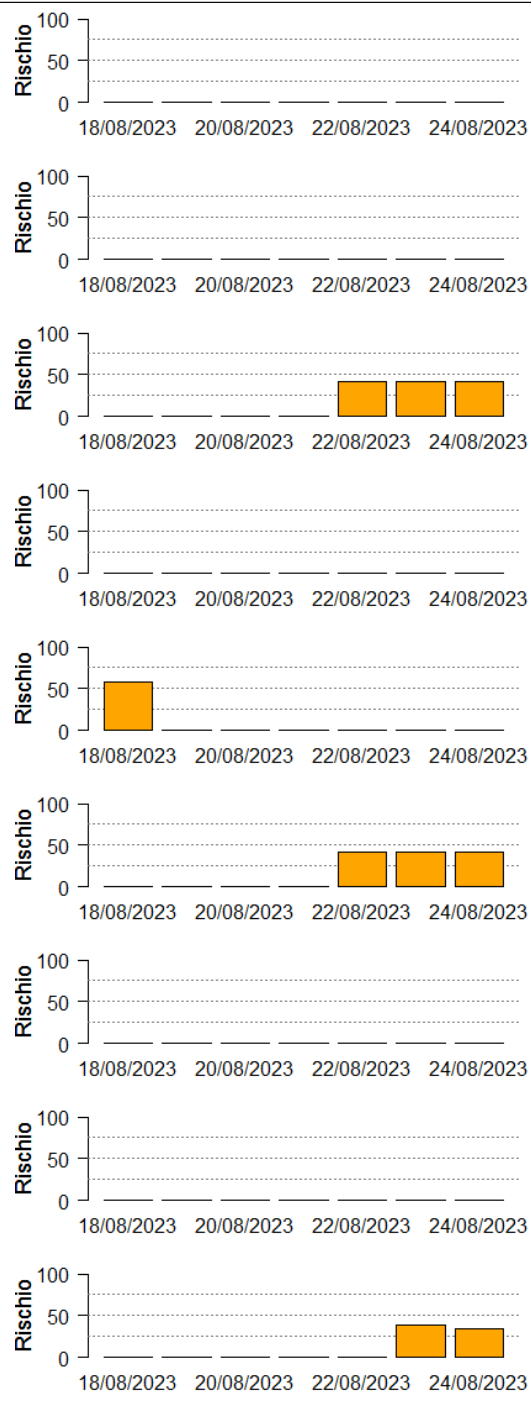

## Andamento per comune dal 18/08/2023 al 24/08/2023

Per ciascun comune dell'area risicola lombarda viene riportato il rischio aggregato stimato per la settimana, insieme all'andamento del rischio stimato nel periodo di  $\pm 3$  giorni dalla data corrente. I grafici illustrano l'andamento giornaliero del *Rischio Stimato*.

In collaborazione con:

Comune	Rischio Aggregato	Alto	Medio	Basso
Robecchetto con Induno	Basso		20	20
Robecco sul Naviglio	Basso		20	20
Rodano	Basso		0	0
Rognano	Basso		0	30
Roncaro	Basso		0	0
Roncoferraro	Basso		50	0
Rosasco	Basso		20	10
Rosate	Basso		0	30
Roverbella	Basso		50	0