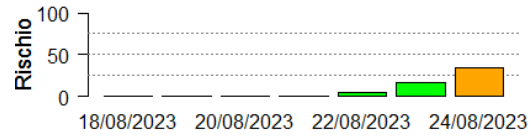

In collaborazione con:

Comune	Rischio Aggregato	Alto	Medio	Basso
Livraga	Basso			
Locate di Triulzi	Basso			
Lodi	Basso			
Lodi Vecchio	Basso			
Lomello	Basso			
Magenta	Basso		Medio	
Maghero	Basso			
Mairago	Basso			
Mantova	Basso		Medio	

In collaborazione con:

Comune	Rischio Aggregato	Alto	Medio	Basso
Marcallo con Casone	Basso		10	10
Marcignago	Basso		10	0
Marmirolo	Basso		50	0
Marudo	Basso		0	0
Marzano	Basso		0	0
Massalengo	Basso		0	0
Mede	Basso		0	0
Mediglia	Basso		0	0
Melegnano	Basso		0	0

In collaborazione con:

Comune	Rischio Aggregato	Alto	Medio	Basso
Merlino	Basso			
Mezzana Bigli	Basso			
Mezzana Rabattone	Basso			
Mezzanino	Basso			
Milano	Basso			
Miradolo Terme	Basso			
Montanaso Lombardo	Basso			
Monticelli Pavese	Basso			
Morimondo	Basso			