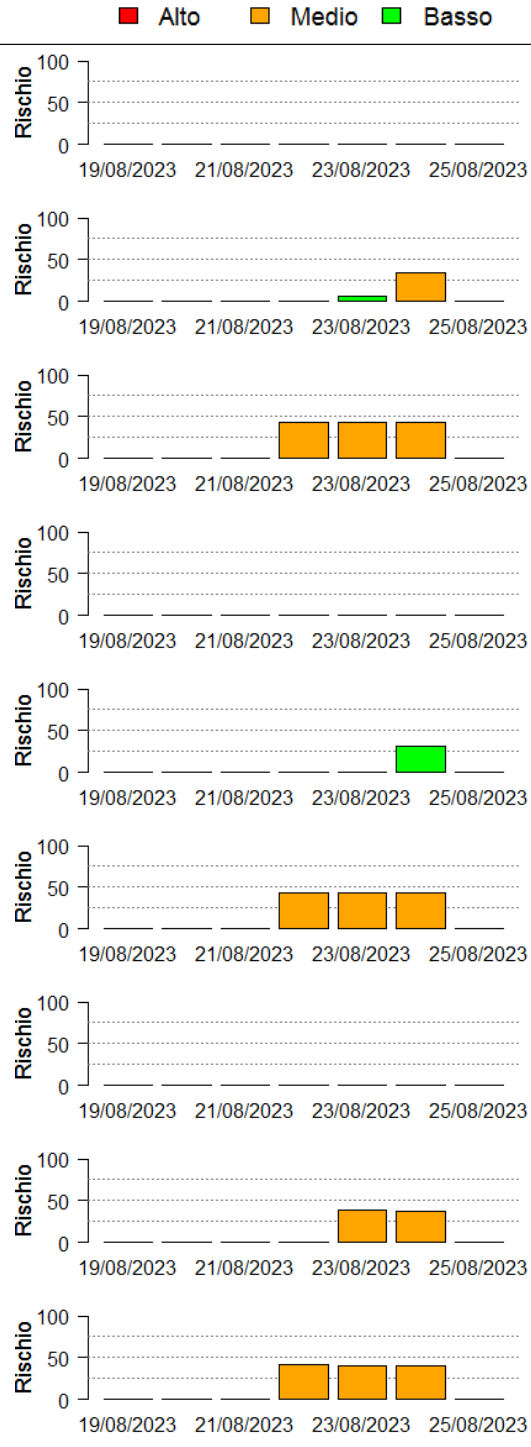

Comune	Rischio Aggregato	Alto	Medio	Basso
Pieve Porto Morone	Basso			
Pioltello	Basso			
Pogliano Milanese	Basso			
Portalbera	Basso			
Porto Mantovano	Basso			
Pregnana Milanese	Basso			
Rea	Basso			
Rivolta d'Adda	Basso			
Robbio	Basso			

In collaborazione con: