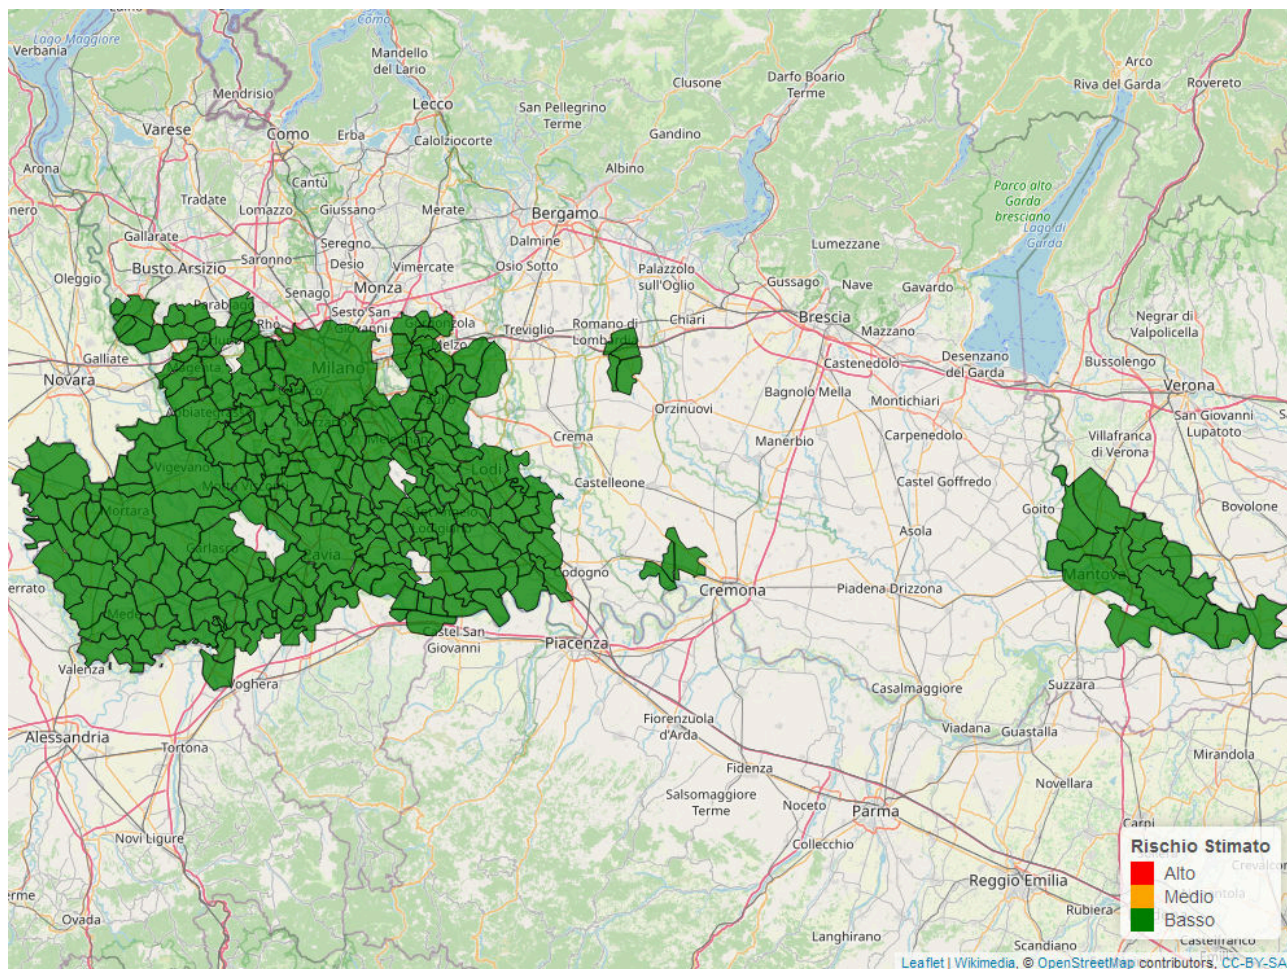

Bollettino Riso

per la difesa a basso apporto di prodotti fitosanitari
ai sensi della DGR 1376 del 11/3/2019

Mappa di rischio di Infezione Potenziale per il 22/08/2023

La mappa mostra quanto le condizioni meteorologiche giornaliere siano favorevoli ad eventi di infezione da brusone. Le stime sono effettuate a partire da simulazioni condotte con il modello di simulazione *WARM* per il periodo 19/08/2023 - 25/08/2023. Per ciascun comune, il rischio riportato è la media dei valori stimati su celle 2x2km all'interno del comune.

Il valore di *Rischio Medio* corrisponde alla media stimata in un intervallo di ± 3 giorni rispetto alla data corrente.

In collaborazione con: