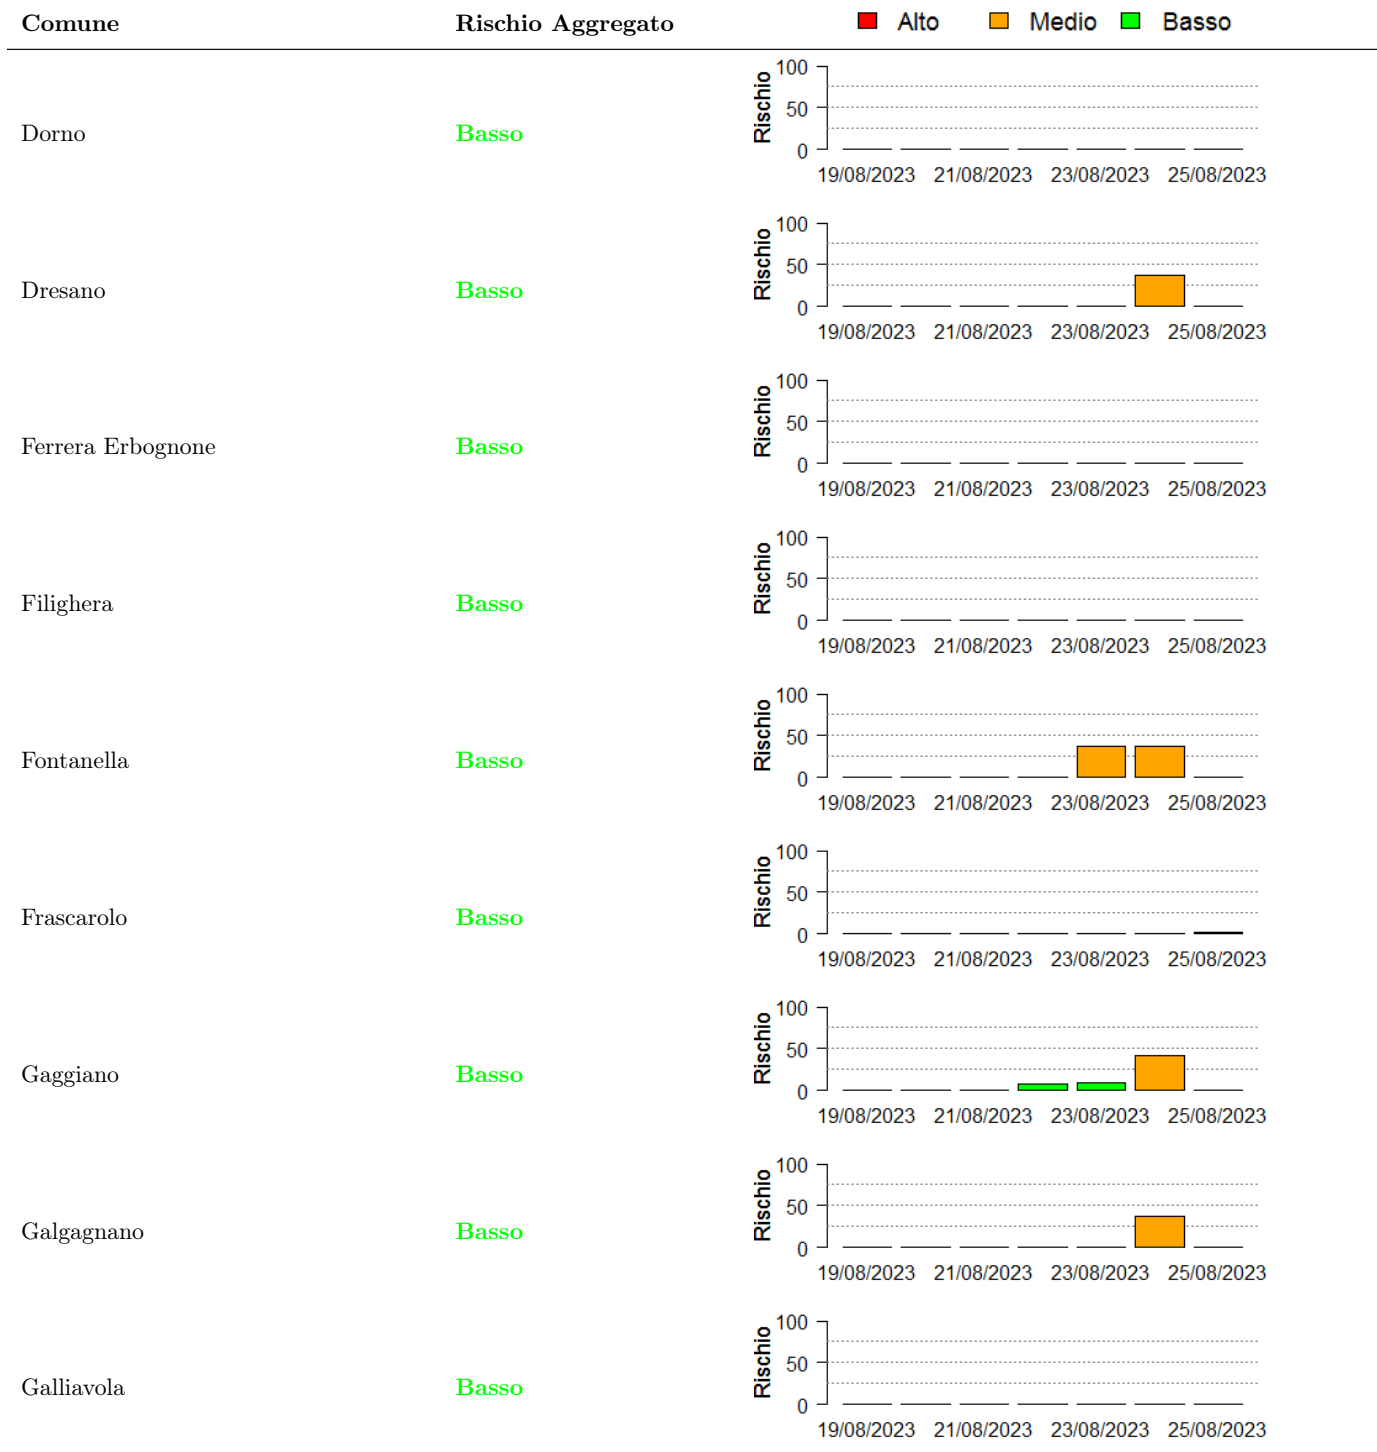

In collaborazione con: