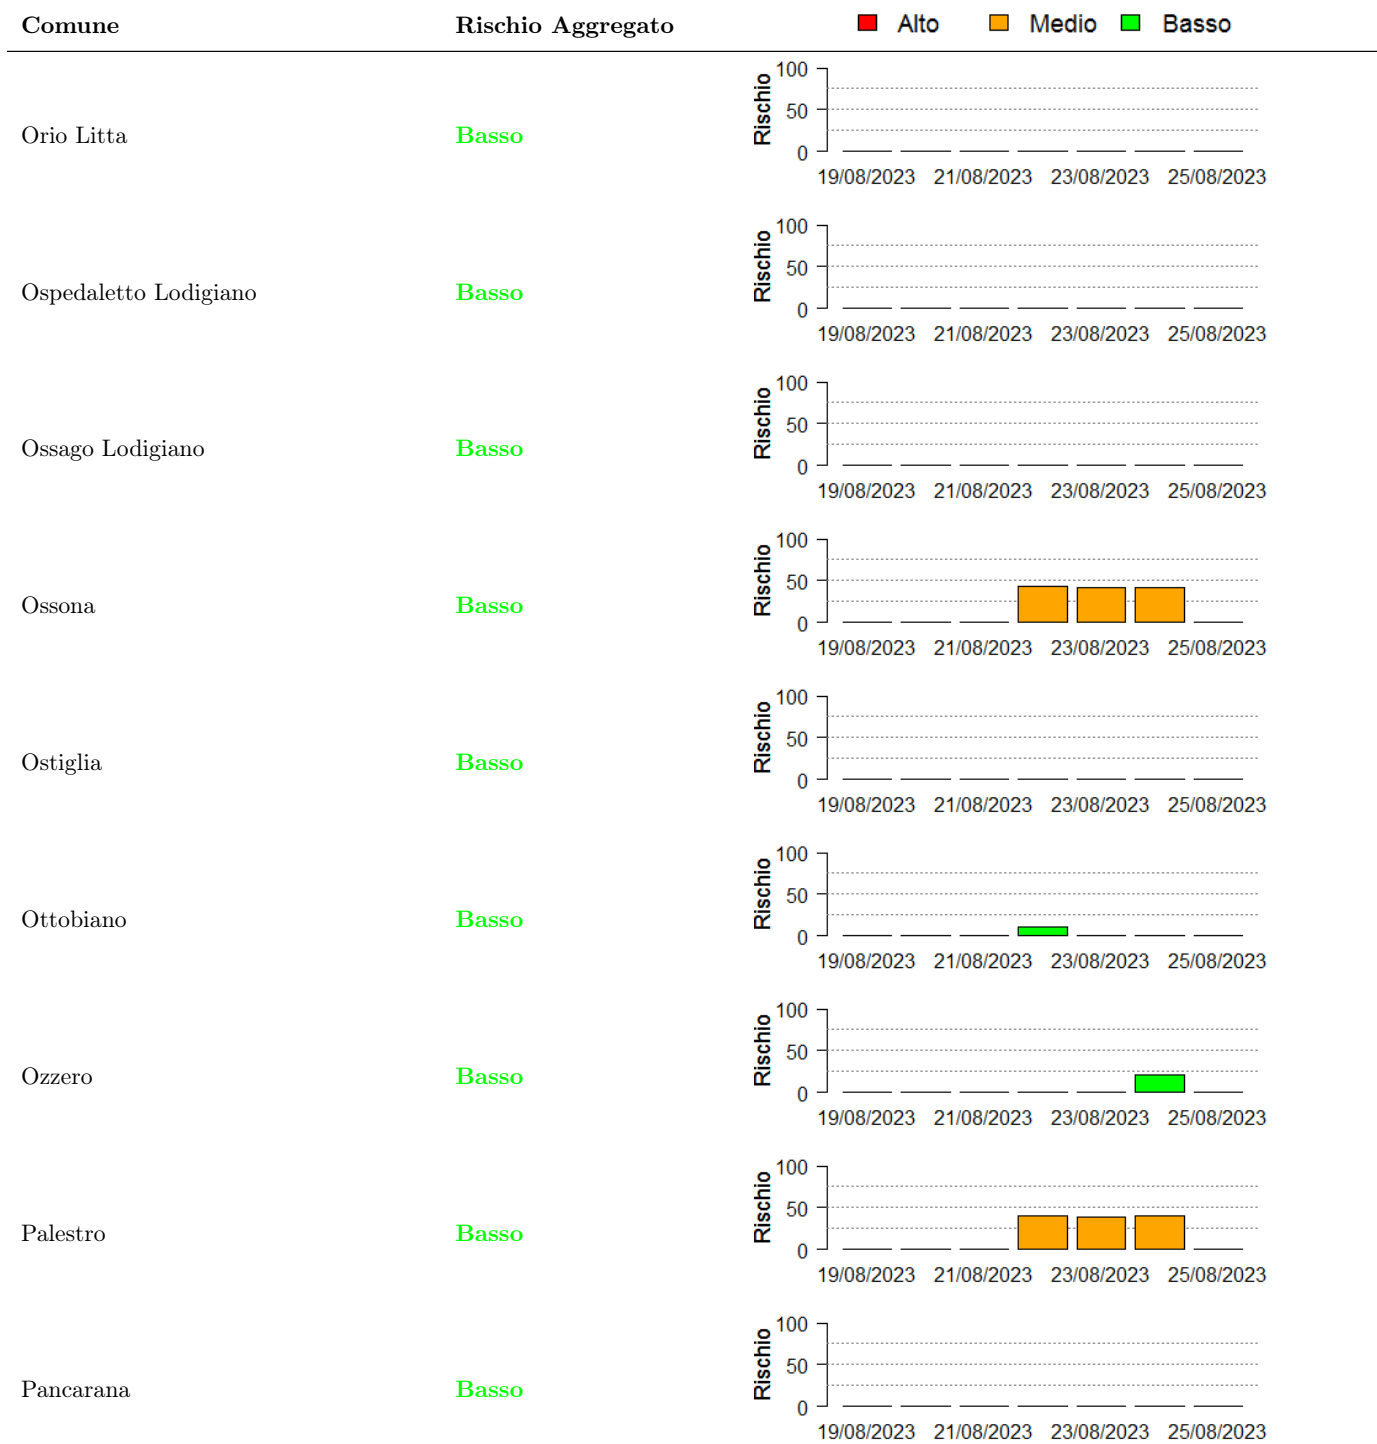

In collaborazione con: