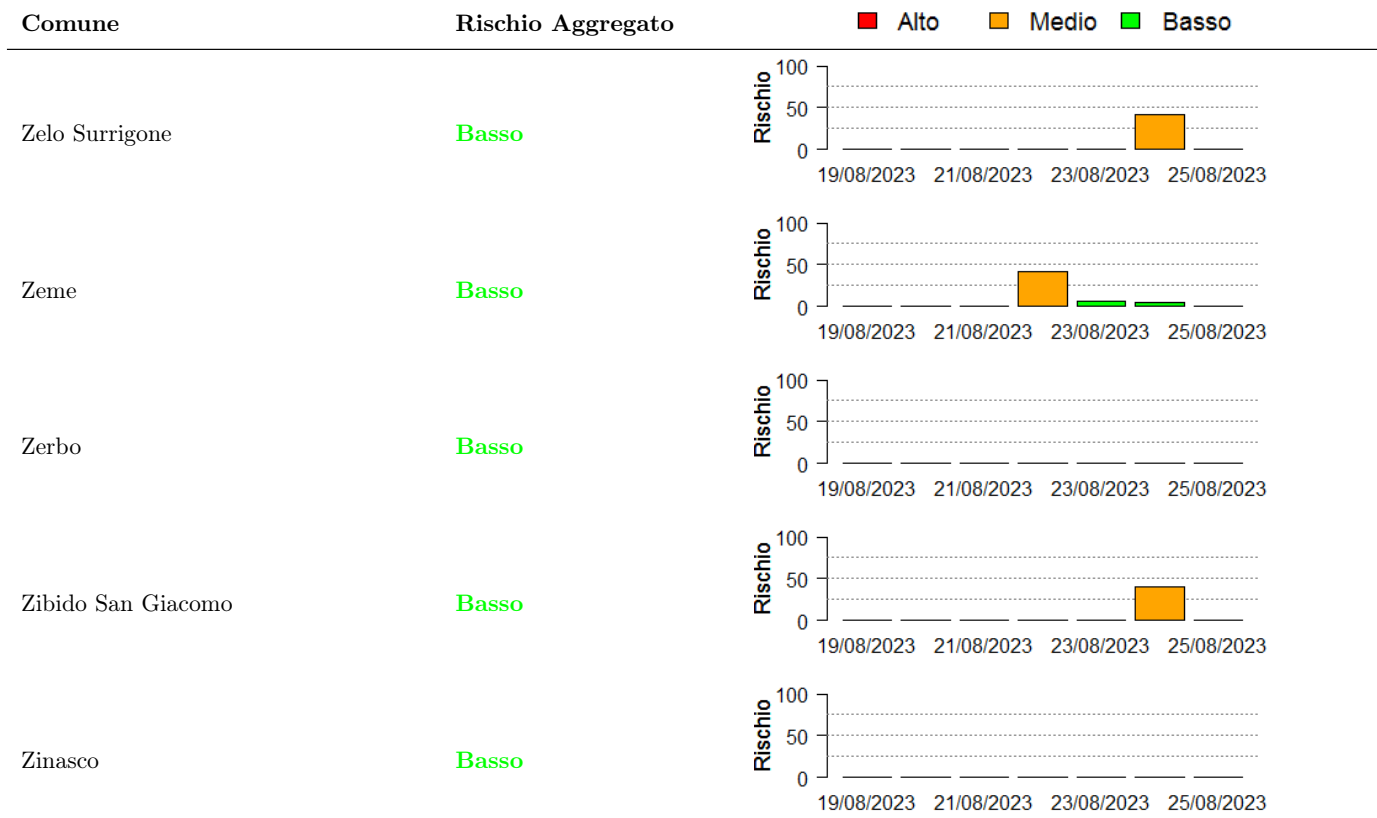

In collaborazione con: