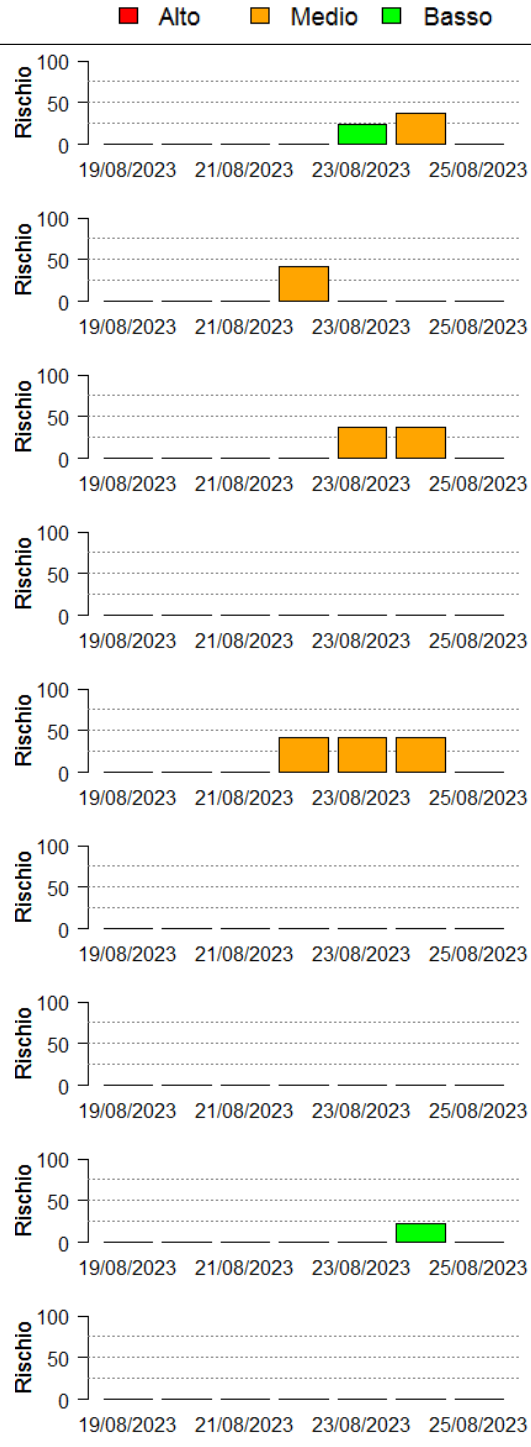

## Andamento per comune dal 19/08/2023 al 25/08/2023

Per ciascun comune dell'area risicola lombarda viene riportato il rischio aggregato stimato per la settimana, insieme all'andamento del rischio stimato nel periodo di  $\pm 3$  giorni dalla data corrente. I grafici illustrano l'andamento giornaliero del *Rischio Stimato*.

In collaborazione con:

Comune	Rischio Aggregato	Alto	Medio	Basso
Mortara	Basso		~40	~5
Motta Visconti	Basso		0	0
Mulazzano	Basso		~35	~10
Nerviano	Basso		~45	~45
Nicorvo	Basso		~45	~20
Nosate	Basso		~45	~20
Noviglio	Basso		~40	0
Olevano di Lomellina	Basso		~40	0
Opera	Basso		~40	0

In collaborazione con:

In collaborazione con:

Comune	Rischio Aggregato	Alto	Medio	Basso
Pantigliate	Basso			
Parona	Basso			
Paullo	Basso			
Pavia	Basso			
Pero	Basso			
Pieve Albignola	Basso			
Pieve del Cairo	Basso			
Pieve Emanuele	Basso			
Pieve Fissiraga	Basso			